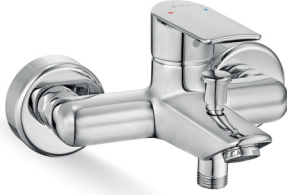

Mafsallı Eviye Bataryası

**Ergonomik
Tasarım**

Lia Serisi, ergonomik ve zamansız tasarımı ile mutfağınızla uyumlu bir görsellik sergiler.

E.C.A. LIA

Eviye Bataryası

E.C.A. LIA

Kuğu Borulu
Lavabo Bataryası

E.C.A. LIA

Lavabo Bataryası

E.C.A. LIA

Ankastre Lavabo
Bataryası

Estetik

Geniş bir ürün yelpazesi sunan Lia Serisi, ankastre ürünleri sayesinde banyonuza tarz sahibi bir görünüm kazandırır.

E.C.A.®

YILLARCA BERABER

E.C.A. LIA

Banyo Bataryası

E.C.A. LIA

Duř Bataryası

E.C.A. LIA

Ankastre Banyo Bataryası

Lia Serisi'nin farklı rozet alternatifleri ile banyonuzun tasarımını yeniden oluřturun.