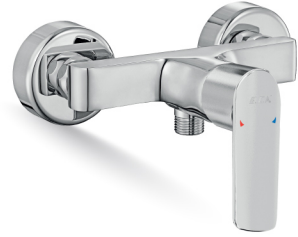

Mafsallı Eviye Bataryası

**Ergonomik
Tasarım**

Lia Serisi, ergonomik ve zamansız tasarımı ile mutfağınızla uyumlu bir görsellik sergiler.

E.C.A. LIA

Eviye Bataryası

E.C.A. LIA

Kuğu Borulu
Lavabo Bataryası

E.C.A. LIA

Lavabo Bataryası

E.C.A. LIA

Ankastre Lavabo
Bataryası

Estetik

Geniş bir ürün yelpazesi sunan Lia Serisi, ankastre ürünleri sayesinde banyonuza tarz sahibi bir görünüm kazandırır.

E.C.A.®

YILLARCA BERABER

E.C.A. LIA

Banyo Bataryası

E.C.A. LIA

Duř Bataryası

E.C.A. LIA

Ankastre Banyo Bataryası

Lia Serisi'nin farklı rozet alternatifleri ile banyonuzun tasarımını yeniden oluřturun.