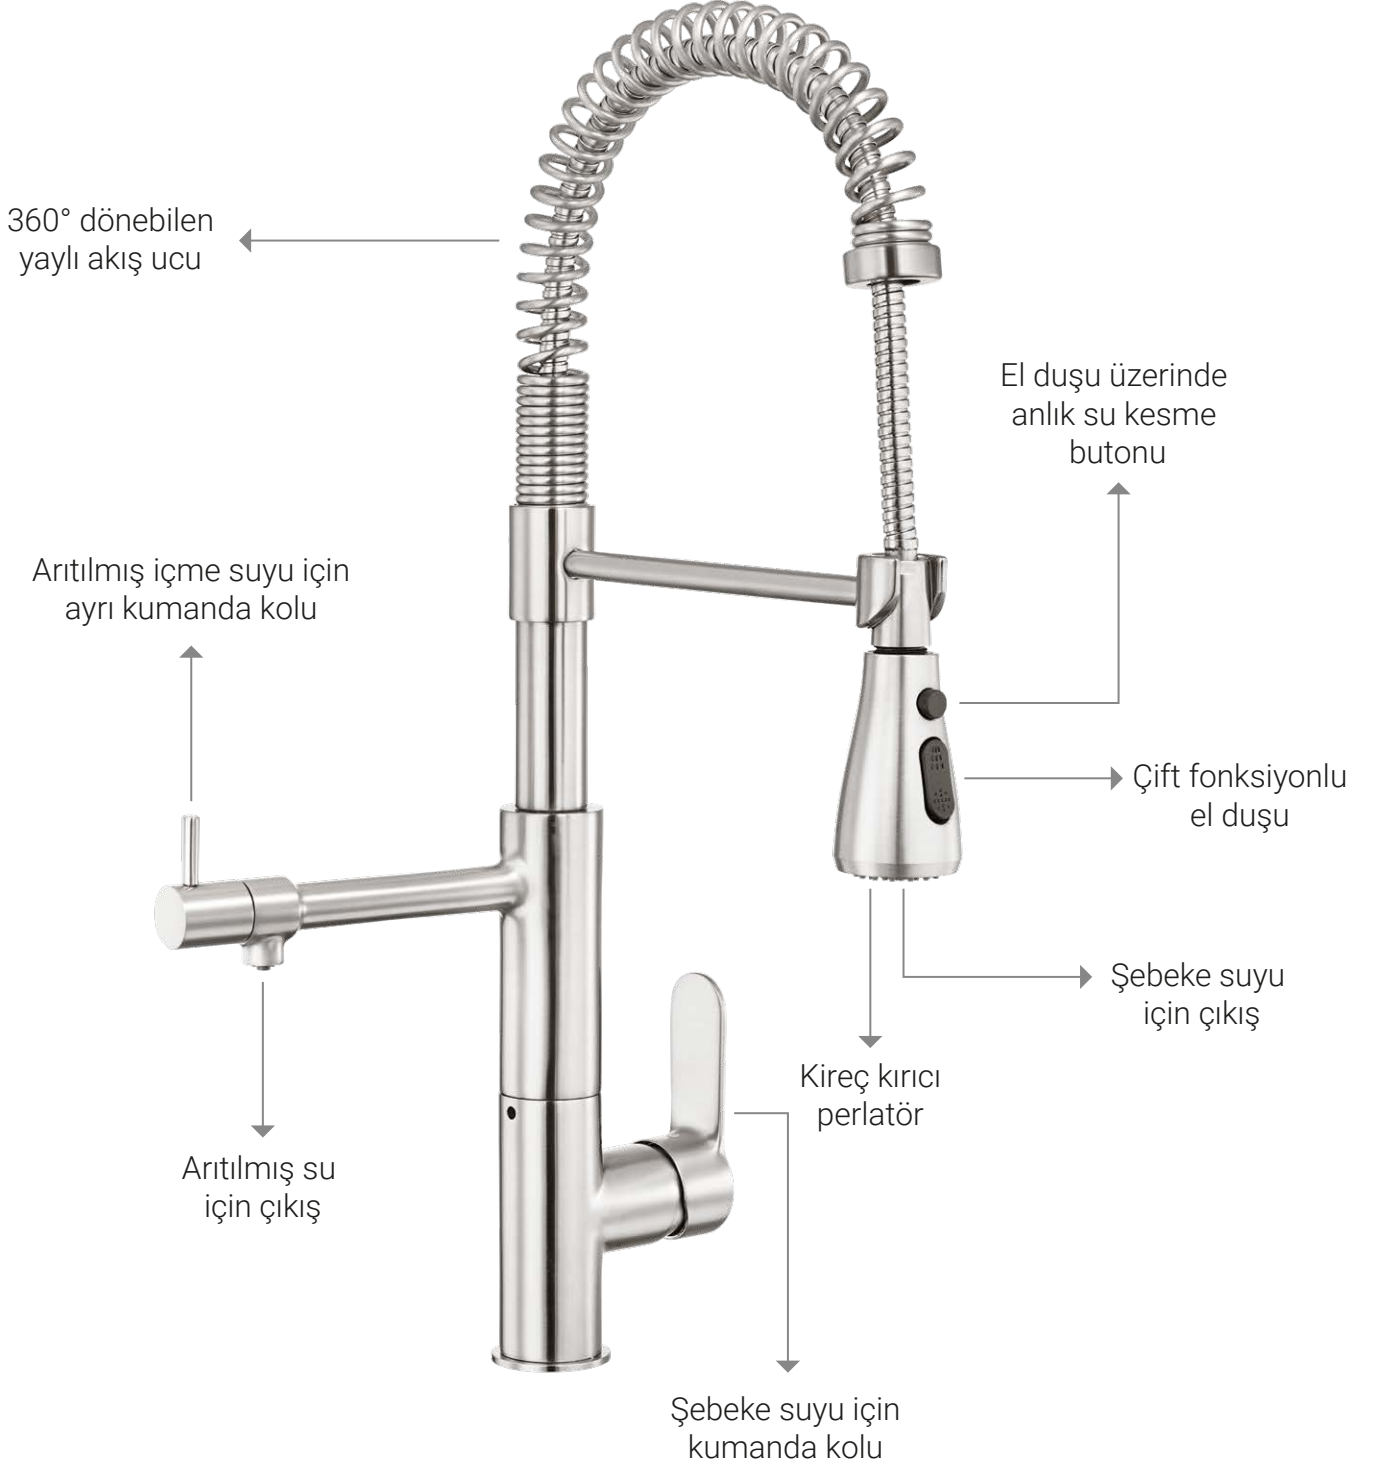

Pratik ve Konforlu Ürünler...

Montaj videosu için QR kodu okutunuz.