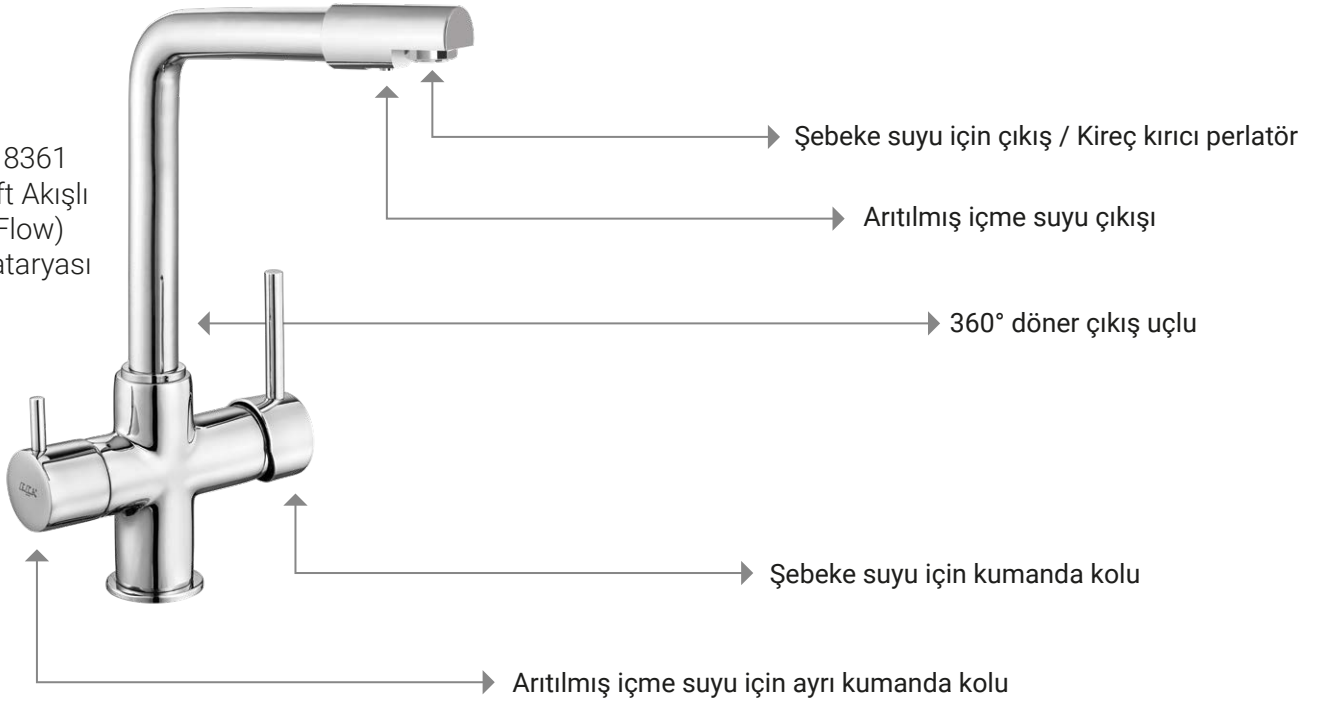

E.C.A.®

YILLARCA BERABER

102118137
E.C.A. Çift Akışlı (Dual Flow)
Eviye Bataryası

Estetik ve Ergonominin
Buluşma Noktası...

Modern tasarımlı L tipi 102118361 ve Kuğu tipi 102118137 çift akışlı (dual flow) batarya çeşitleriyle mutfağınızın konseptini yeniden şekillendirin.