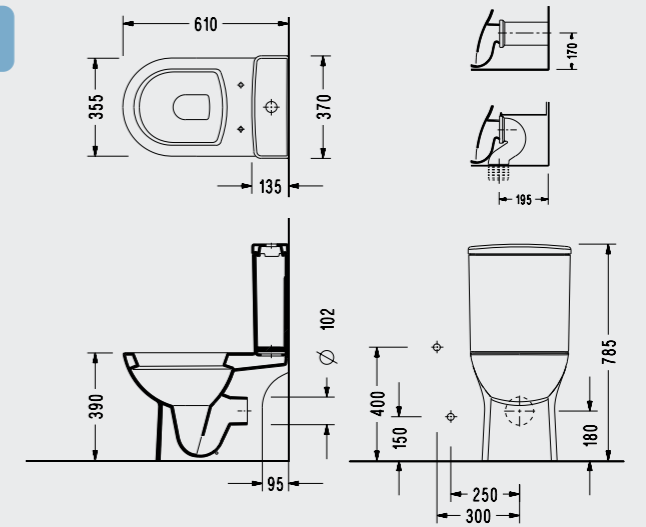

Friendly Serisi

Friendly 61 cm BTW Klozet, 39 cm Rezervuar

- 6712 + 6748
- 150400400003 Kibele İç Takım ile Kullanılır.

6770STS110H

Friendly 61 cm Universal Klozet + 39 cm Rezervuar

- 6716 + 6748
- 150400400003 Kibele İç Takım ile Kullanılır.