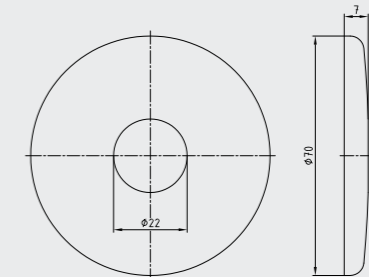

E.C.A. Musluk Rozeti

- Çamaşır musluğu, filtreli ara musluk, uzun ara - taharet musluğu ile uyumludur.

110215004
Krom

110721066
Krom - Contalı

Katalogda yer alan resimler ve teknik çizimler bilgi içindir.
Fiyatlara KDV ayrıca dahil edilir. Tavsiye edilen bayi satış fiyatlarıdır.