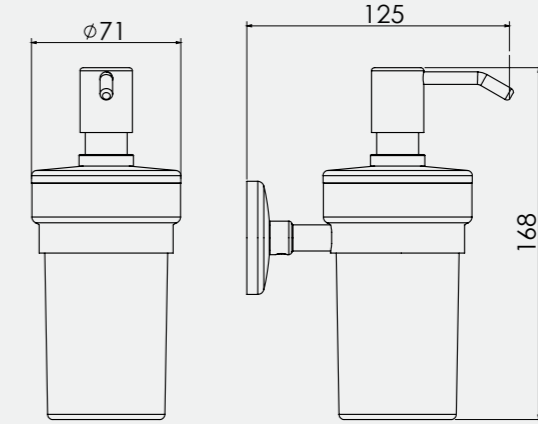

Bianca Serisi

Bianca Etajer

• 50 cm

140102001
Krom

Bianca Sabunluk

140102002
Krom

Elmor Tesisat Malzemesi Ticaret A.Ş.'nin ürünlerin fiyat, görünüş ve teknik detaylarında değişiklik yapma hakkı saklıdır.

Bianca Sıvı Sabunluk