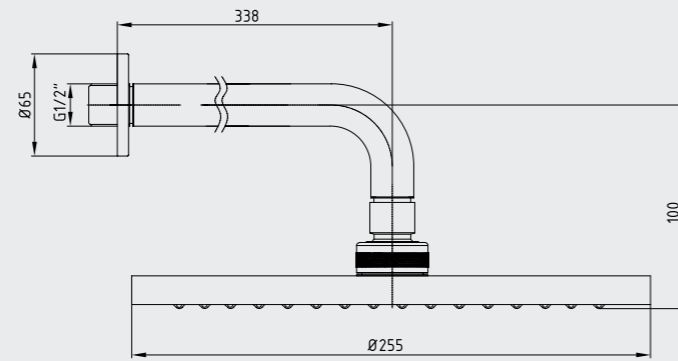

102145034 Krom	102845034 Altın Görünümlü	102145034C1 Mat Siyah