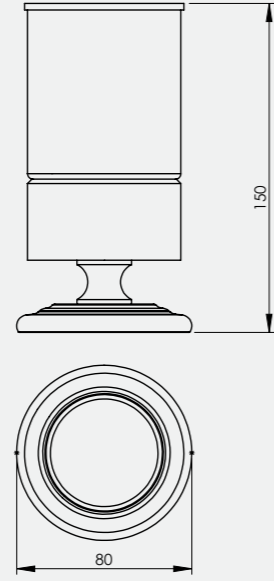

140110012
Krom

140110012A
Altın Görünümlü