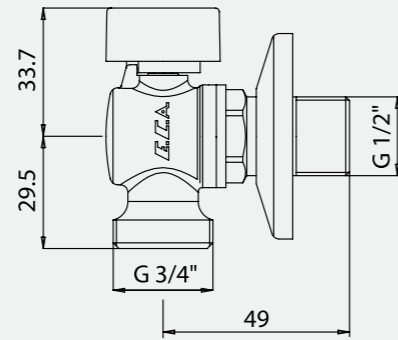

102122041
G 1/2"