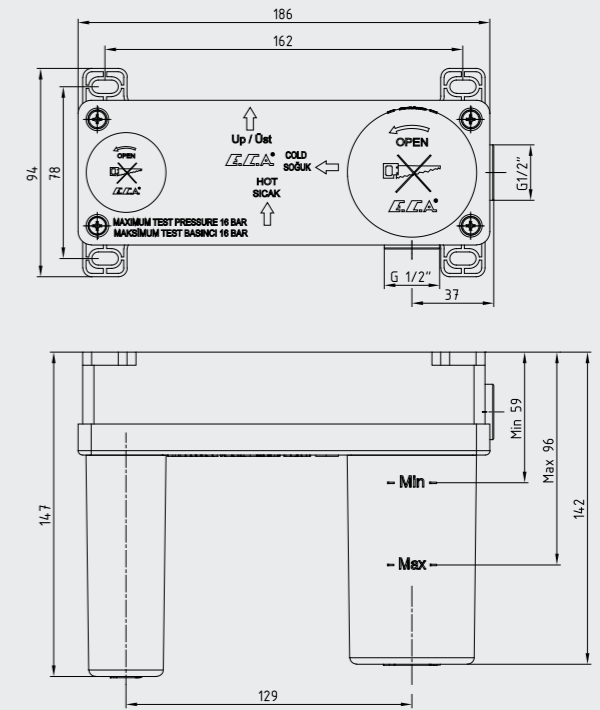

E.C.A. Ankastr Lavabo Bataryası Sıva Altı Grubu

- Plastik muhafazalı sıva altı gövde
- Plastik ve galvaniz boruya uygun bağlantı
- Mermer ve granit duvar kaplamasına uygun
- 37 mm ayar imkanı
- Tesisat bağlantıları G 1/2"dir
- Sıva üstü grubu ayrıca alınmalıdır
- T9 kodlu üründe opsiyonel olarak sıcaklık ve debi limitörlü seramik kartuş bulunmaktadır.

102166601