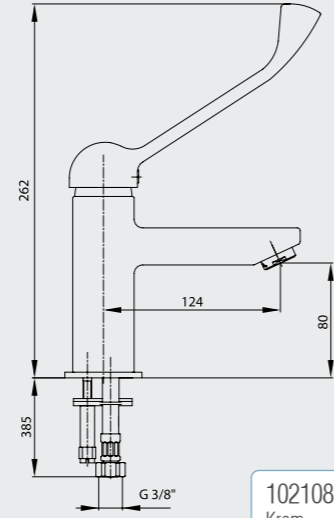

102111147
Krom

E.C.A. Medical Serisi

E.C.A. Medical Bedensel Engelli ve Doktor Bataryası

- Soğukta açılıp ilerledikçe sıcak olan özel kartuş
- Çıkış ucu uzunluğu 124 mm'dir.
- Çıkış ucu yüksekliği 80 mm'dir.
- Özel kumanda kolu, köpüksüz su akışı ve kireç kırıcı perlatör
- Sabit debilidir, debi ayarı yoktur
- 3 bar basınçta su akış miktarı dakikada 8 lt. "ST"li kodlarda ise dakikada 5 lt'dir.