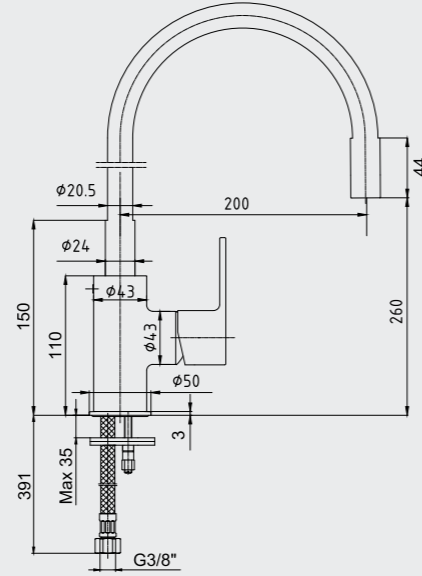

E.C.A. Nita Esnek Uçlu Eviye Bataryası

- Çıkış ucu uzunluğu ve yüksekliği ayarlanabilir esnek çıkış ucu
- 360° döner çıkış ucu
- 3 bar basınçta su akış miktarı dakikada maksimum 7,4 lt "ST"li kodlarda ise dakikada 5 lt'dir.

102118109
Siyah - Krom