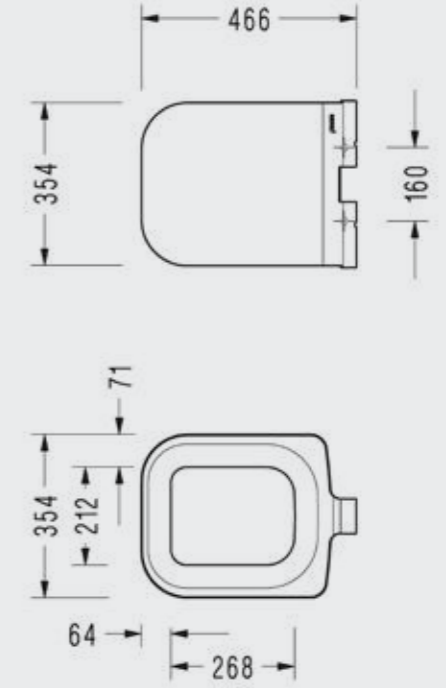

Nita Köşeli Asma Klozet

• 52x35,5 cm

NT100DS110H

Zeta Yavaş Kapanan Klozet Kapağı

ÇIKARILABİLİR
KAPAKLA
TEMİZLİK
BANYOLARDA

Kolay tak çıkar kapak
Yavaş kapanan kapak

- Çıkarılabilir
- Hygiene

223ZT00002