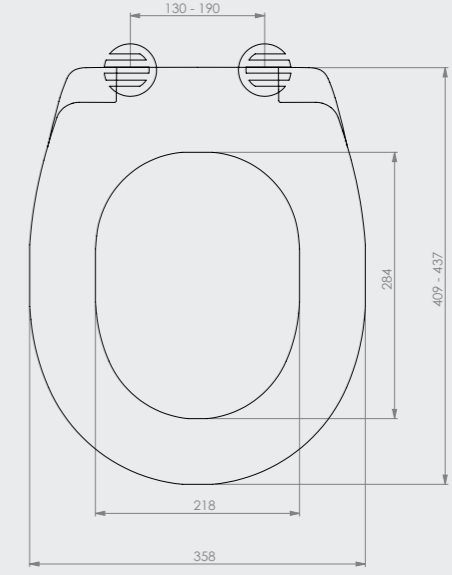

Fulya Akdeniz PP Klozet Kapağı