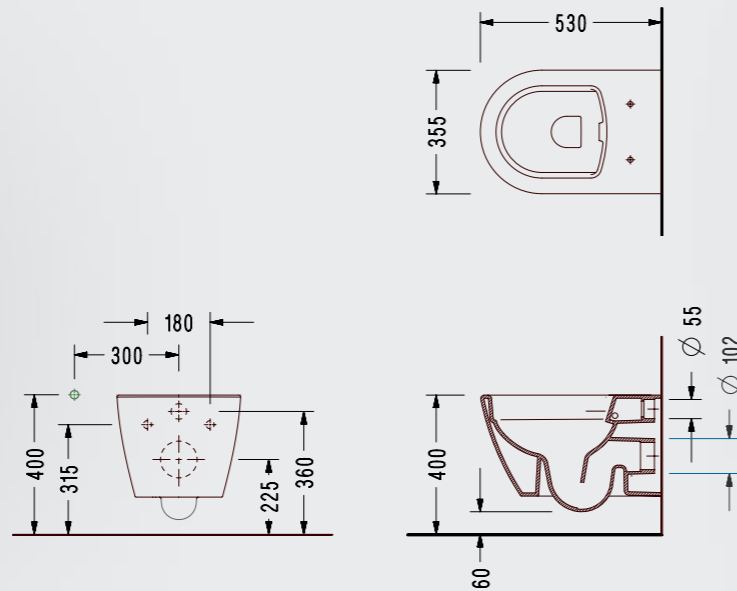

Sapphire 53 cm Purewash Asma Klozet