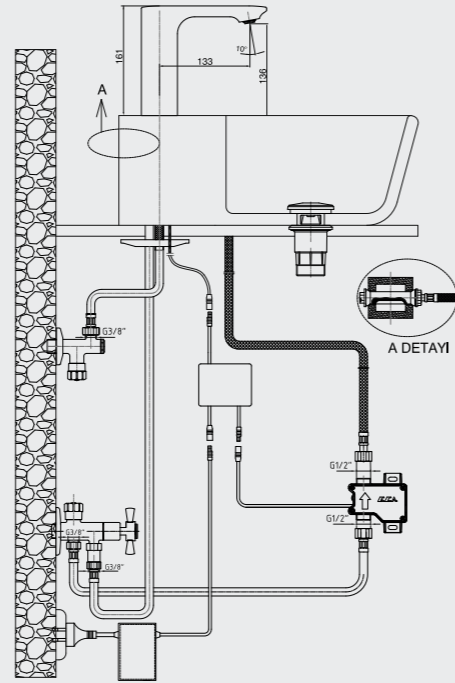

- Çift su girişlidir.
- Çıkış ucu uzunluğu 133 mm'dir.
- Çıkış ucu yüksekliği 136 mm'dir.
- 220 V güç kaynağı ile çalışır.
- Filtreli ara musluklar ürünle birlikte verilmektedir.
- Kireç temizleme sistemli perlatör
- SEREL Poseidon Tezgah Üstü Lavabo PS30 ve SEREL Poseidon Tezgah Altı Lavabo PS46 ile uyumludur.
- 3 bar basınçta su akış miktarı dakikada 5 lt'dir.