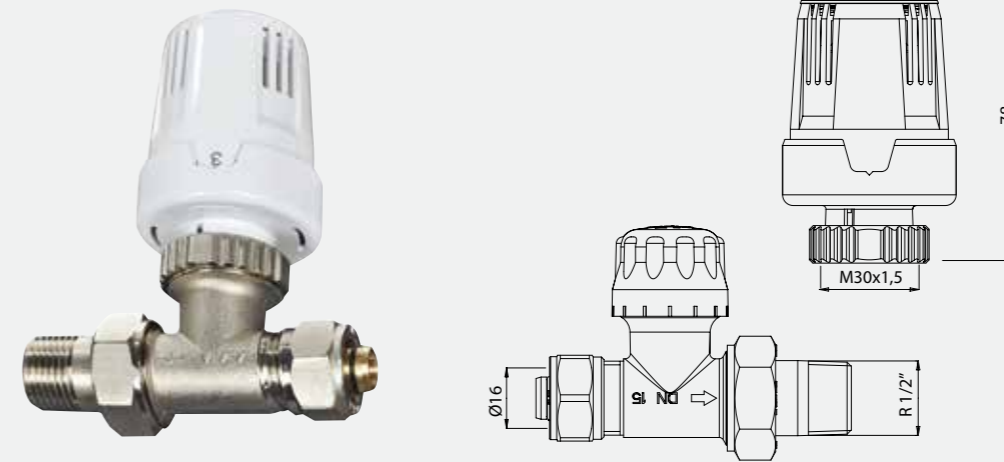

Termostatik Radyatör Valfi, Düz (Ø16 x 2 mm)

• 15°C Ortam Sıcaklığı Alt Limitli

602120548
Pex TRV3 Beyaz