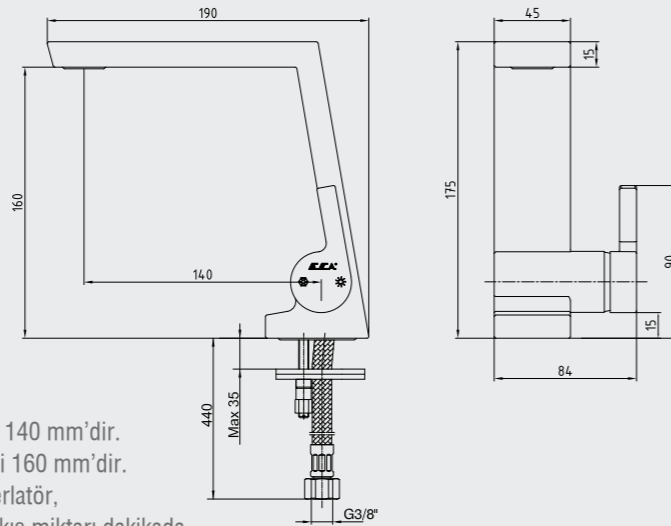

102110179
Krom

102110179ST
Krom

E.C.A. Icon Serisi

E.C.A. Icon Lavabo Bataryası

- Çıkış ucu uzunluğu 140 mm'dir.
- Çıkış ucu yüksekliği 160 mm'dir.
- Kireç kırıcı gizli perlatör,
- 3 bar basınçta su akış miktarı dakikada 6,5 litredir.
- "ST" li kodlarda ise dakikada 5 lt'dir.
- İnovatif E.C.A. Hygiene Plus kaplama
- Bas-bırak sifonlu ürün alternatifi bulunmaktadır.