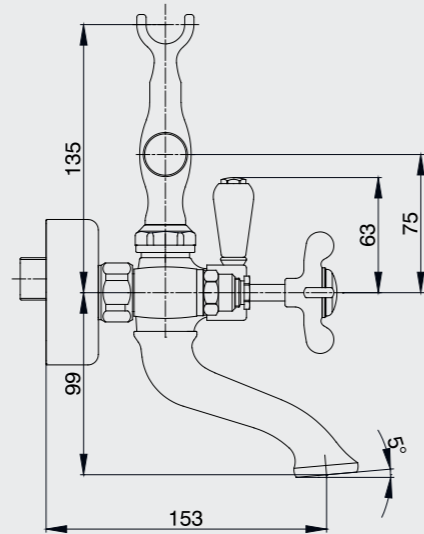

E.C.A. Neo Klasik Serisi

E.C.A. Neo Klasik Lavabo Bataryası

- Çıkış ucu uzunluğu 121 mm'dir.
- Çıkış ucu yüksekliği 74 mm'dir.
- 3 bar basınçta su akış miktarı dakikada 8,4 lt'dir.
- Kumandalı ürün alternatifi bulunmaktadır.

102108351
Krom

E.C.A. Neo Klasik Banyo Bataryası

- Çıkış ucu uzunluğu 153 mm'dir.
- Üst takım dahildir.

102102236
Krom

E.C.A. Neo Klasik Serisi

E.C.A. Neo Klasik Eviye Bataryası

- Çıkış ucu uzunluğu 150 mm'dir.
- Çıkış ucu yüksekliği 232 mm'dir.
- 360° döner çıkış uçlu
- 3 bar basınçta su akış miktarı dakikada 9 lt'dir.
- "ST"li kodlarda ise dakikada maksimum 5 lt'dir.

102108373
Krom

102108373ST
Krom

E.C.A. Neo Klasik Küvet Bataryası

- Çıkış ucu uzunluğu 140 mm'dir.
- Üst takım dahildir.

102102165
Krom

E.C.A. Neo Klasik Ankastr Lavabo Bataryası

- Çıkış ucu uzunluğu 150 mm'dir.
- Çıkış ucu yüksekliği 186 mm'dir.
- 360° döner çıkış uçlu
- 3 bar basınçta su akış miktarı dakikada 9,8 lt'dir.
- Kumandalı ürün alternatifi bulunmaktadır.

102105088
Krom