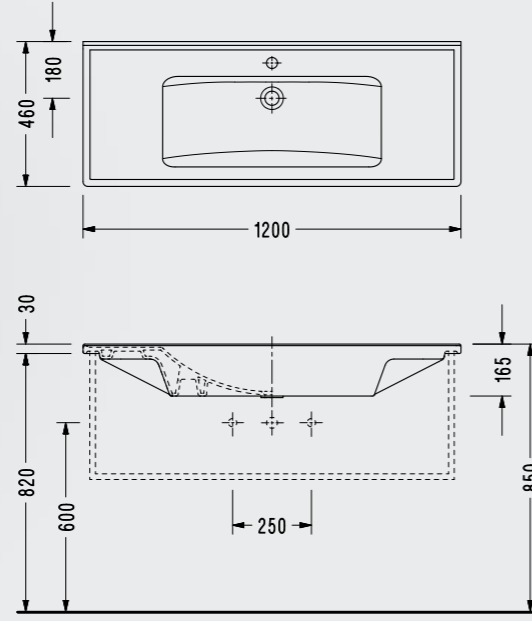

• 80x46 cm
• Taşma deliksiz

3035TXS110H

Star Tezgah Etajerli Lavabo

• 100x46 cm
• Taşma deliksiz

3037TXS110H

Star Serisi

Star Tezgah Etajerli Lavabo

- 120x46 cm
- Taşma deliksiz