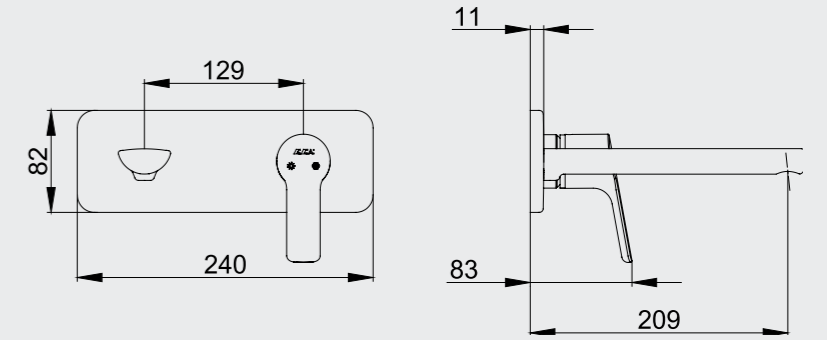

E.C.A. Luna Ankastr Lavabo Bataryası Sıva Üstü Grubu - Tek Rozet

- Farklı rozet alternatifleri mevcuttur.
- Kireç kırıcı perlatöre sahiptir.
- Çıkış ucu uzunluğu 209 mm'dir.
- 3 bar basınçta su akış miktarı dakikada maksimum 7,8 lt "ST"li kodlarda ise dakikada maksimum 5 lt'dir.
- Krom kaplamalı ürünler için 102166601 kodlu, altın görünümlü ürünler için 102866601 kodlu sıva altı grubu ayrıca alınmalıdır.

102167606-K Krom	102167606ST-K Krom	102867606-K Altın Görünümlü	102867606ST-K Altın Görünümlü