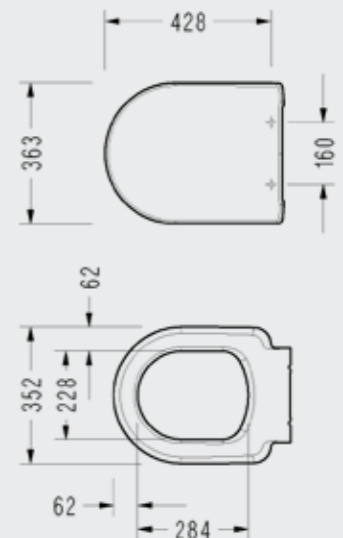

223BT00002

Katalogta yer alan resimler ve teknik çizimler bilgi içindir. Fiyatlara KDV ayrıca dahil edilir. Tavsiye edilen bayi satış fiyatlarıdır.