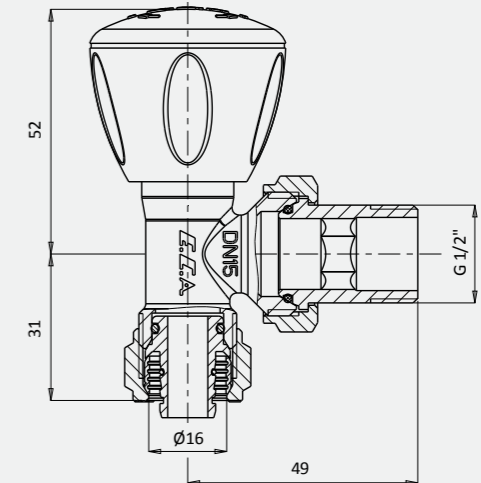

602120721
Pex RV3