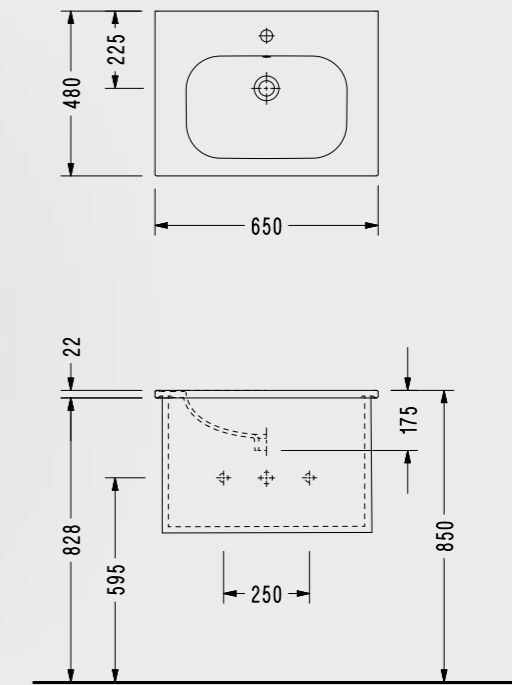

NT30TDS110H