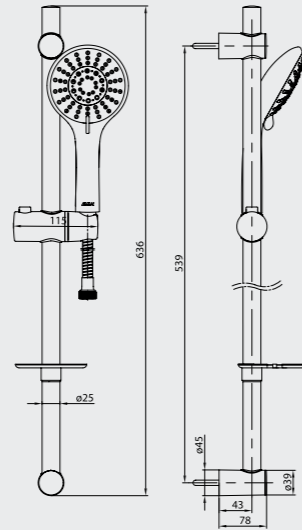

102146027
Krom

102146039
Krom