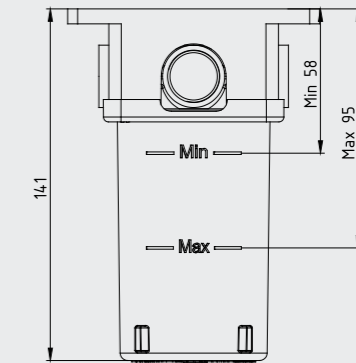

- Plastik muhafazalı sıva altı gövde
- Plastik ve galvaniz boruya uygun bağlantı
- Mermer ve granit duvar kaplamasına uygun
- 37 mm ayar imkanı
- Tesisat bağlantıları G 1/2" dir.
- Sıva üstü grubu ayrıca alınmalıdır.
- T9 kodlu üründe opsiyonel olarak sıcaklık ve debi limitörlü seramik kartuş bulunmaktadır.