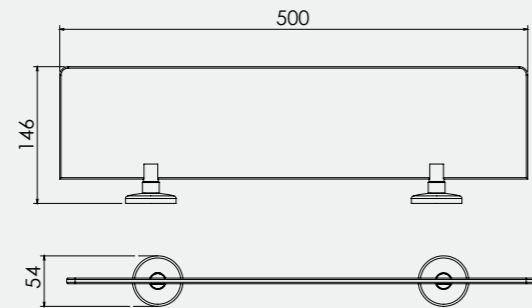

Bianca Serisi

Bianca Etajer

• 50 cm

140102001
Krom

Bianca Sabunluk

140102002
Krom

Elmor Tesisat Malzemesi Ticaret A.Ş.'nin ürünlerin fiyat, görünüş ve teknik detaylarında değişiklik yapma hakkı saklıdır.

Bianca Sıvı Sabunluk