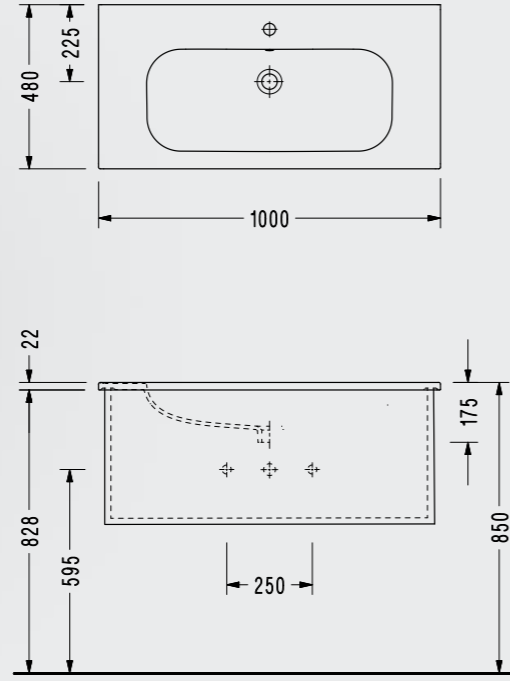

• 80x48 cm

NT42TDS110H

Nita Tezgah Etajerli Lavabo

• 100x48 cm

NT40TDS110H

Nita Yuvarlak Asma Klozet

- 52x35,5 cm
- Standart ve Ankastrle Temiz Su Girişli

NT230DS110H