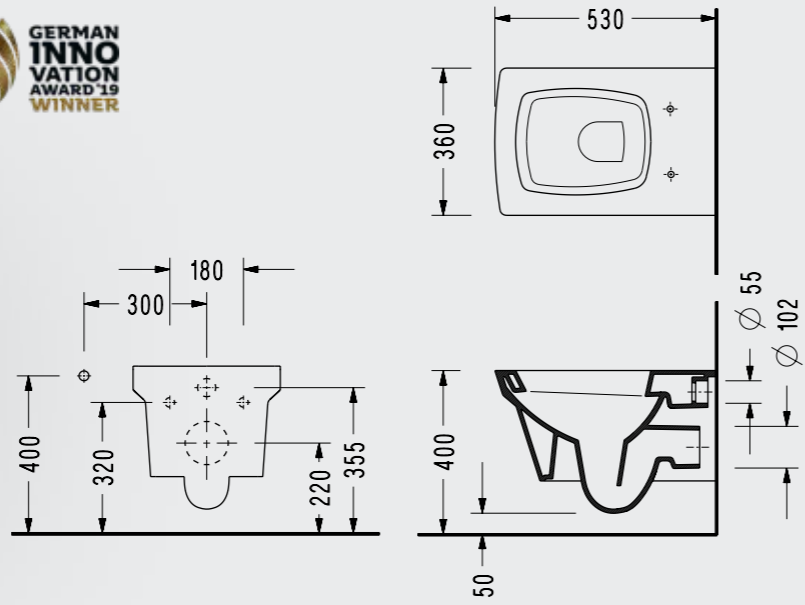

4Life Serisi

4Life 53 cm Asma Klozet

- EasyWash yıkama sistemi
- Ankastrle temiz su girişli olarak kullanılabilir
- Klozet kapağı hariç fiyattır
- Tam gizli montaj özelliğidir

FL10ADS110H

Sigma Slim Yavaş Kapanan WC Kapağı