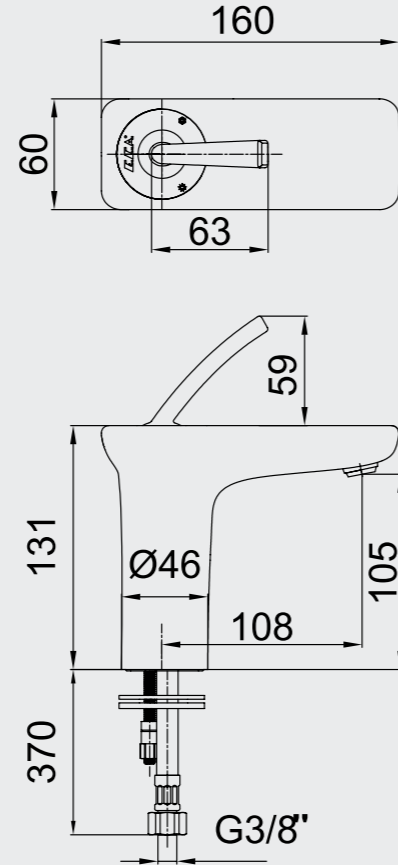

E.C.A. Novita Lavabo Bataryası

- Çıkış ucu uzunluğu 108 mm'dir
- Çıkış ucu yüksekliği 105 mm'dir
- Akış açısı ayarlanabilir kireç temizleme sistemli perlatör
- 3 bar basınçta su akış miktarı dakikada 6,8 Lt.
  "ST"li kodlarda ise dakikada 5 Lt'dir.
- İnovatif E.C.A. Hygiene Plus kaplama
- Kumandalı ürün alternatifi bulunmaktadır.

102108925H
Krom

102108925HST
Krom