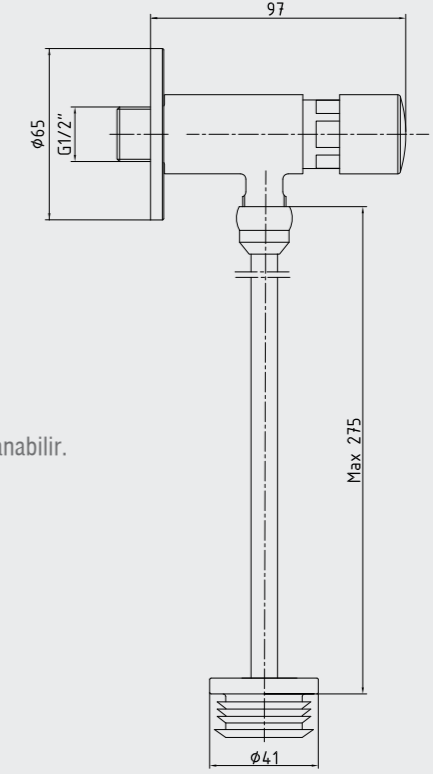

102109454
Krom

E.C.A. Zaman Ayarlı Ankastr Duş Musluğu

- Tek su girişlidir.
- Su akış zamanı 0-40 sn. arası ayarlanabilir.

102102495
Krom

E.C.A. Zaman Ayarlı Aplike Pisuvan Musluğu

- Tek su girişlidir.
- Su akış zamanı 0-40 sn. arası ayarlanabilir.