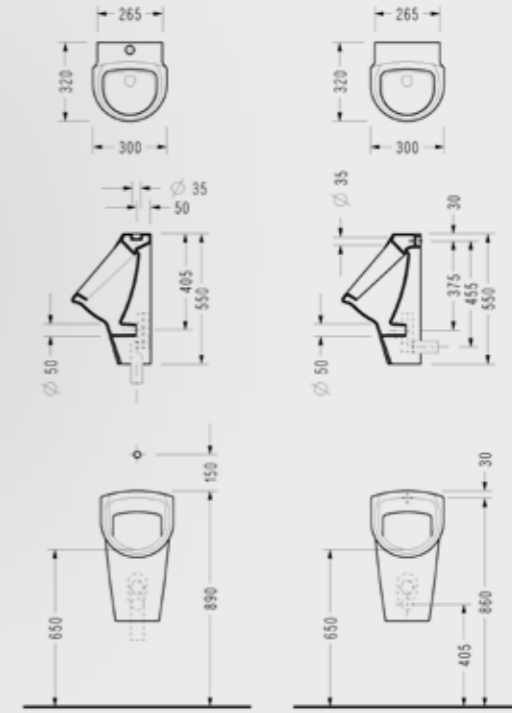

6809UZS110H
Üstten Temiz Su
Girişli

6809AZS110H
Arkadan Temiz Su
Girişli