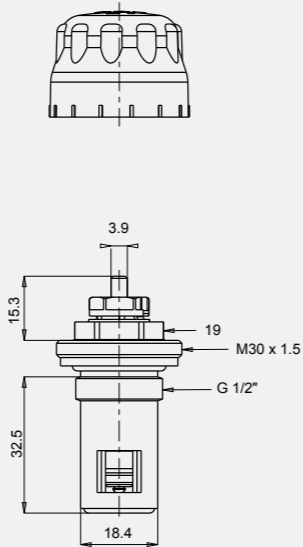

İç Kompakt Ventil

1. Alından basmalı, kısa tip (35 mm)
   - Debi içi ayarlı
2. Kullanılacak radyatör ile mutlaka ölçüsel kontrol yapınız