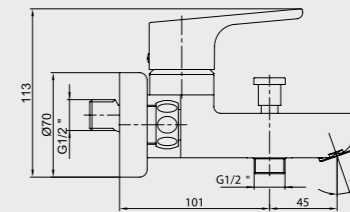

102108940
Krom

102108940ST
Krom

102808940
Altın Görünümlü

E.C.A. Luna Banyo Bataryası

- Çıkış ucu uzunluğu 146 mm'dir.
- Üst takım bağlantısı G 1/2" dir.
- Kireç kırıcı perlatör
- Kilitlemeli yön değiştirici