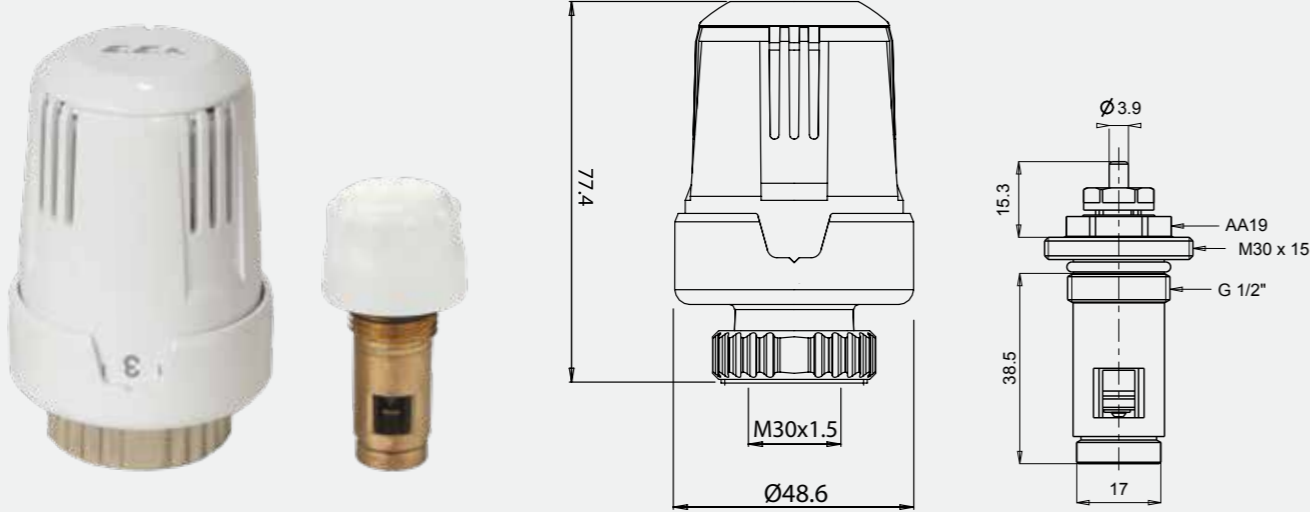

1. TRV3 + iç kompakt ventil
2. İçten contalı tip (41,3 mm)
   - Debi içi ayarlı valfi ile birlikte
   - 15°C Ortam Sıcaklığı Alt Limitli

602120640
İçten Contalı Tip
Beyaz TRV3