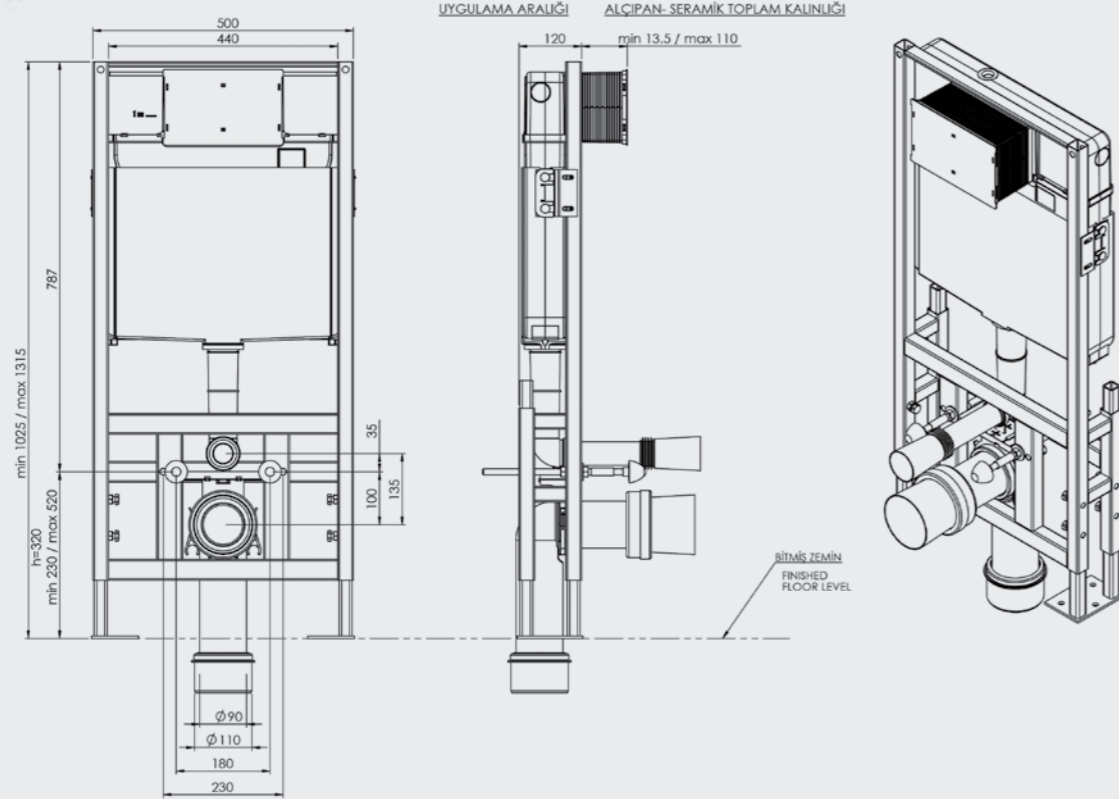

ÜRÜN KODU	ÜRÜN ADI	PANEL
T022117	SMOOTH	Panelsiz

Elmor Tesisat Malzemesi Ticaret A.Ş.'nin ürünlerin fiyat, görünüş ve teknik detaylarında değişiklik yapma hakkı saklıdır.