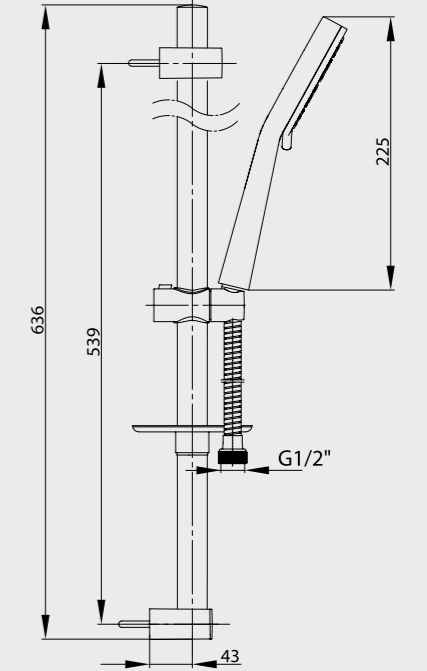

102146006
Krom

102146009
Krom