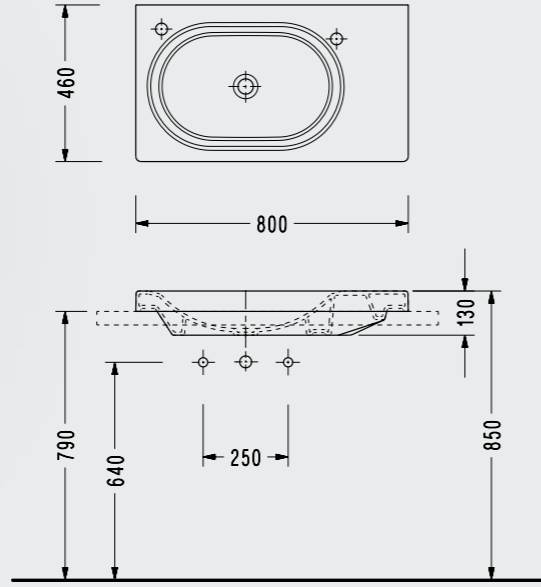

Sapphire Sağ Etajerli Tezgah Lavabo (Dairesel Hazne)

- 80x46 cm
- Batarya delikli
- Taşma kanalsız

SP41TXS110H (Sağdan Bataryalı)

Sapphire Sağ Etajerli Tezgah Lavabo (Oblong Hazne)

- 80x46 cm
- Batarya delikli
- Taşma kanalsız