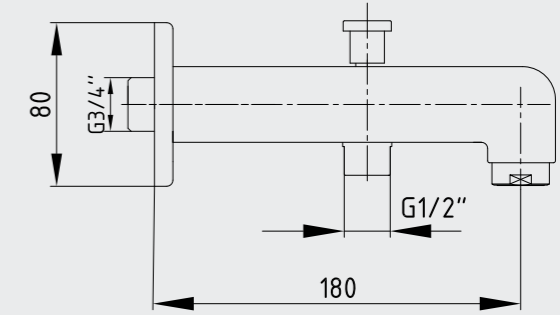

- Çıkış ucu uzunluğu 180 mm'dir.
- Çıkış ucunda kilitlemeli yön değiştirici
- Üst takım bağlantısı G 1/2"dir.
- G 3/4" bağlantılıdır.
- Kireç kırıcı perlatör