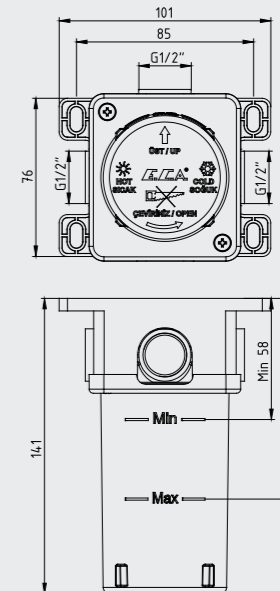

- Plastik muhafazalı sıva altı gövde
- Plastik ve galvaniz boruya uygun bağlantı
- Mermer ve granit duvar kaplamasına uygun
- 37 mm ayar imkanı
- Tesisat bağlantıları G 1/2"dir.
- Sıva üstü grubu ayrıca alınmalıdır.
- T9 kodlu üründe opsiyonel olarak sıcaklık ve debi limitörlü seramik kartuş bulunmaktadır.