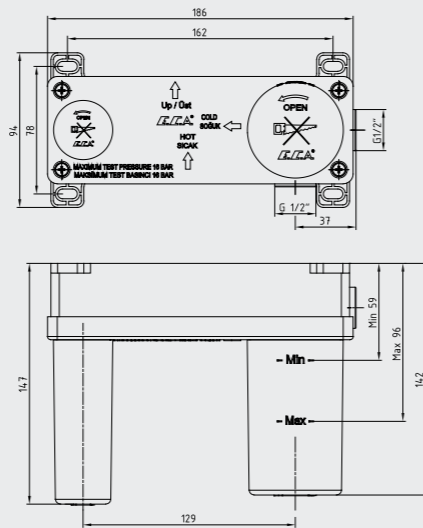

E.C.A. Ankastr Lavabo Bataryası Sıva Altı Grubu

- Plastik muhafazalı sıva altı gövde
- Plastik ve galvaniz boruya uygun bağlantı
- Mermer ve granit duvar kaplamasına uygun
- 37 mm ayar imkanı
- Tesisat bağlantıları G 1/2"dir
- Sıva üstü grubu ayrıca alınmalıdır.
- T9 kodlu üründe opsiyonel olarak sıcaklık ve debi limitörlü seramik kartuş bulunmaktadır.

102166601

Elmor Tesisat Malzemesi Tic. A.Ş. mamul fiyat ve görünüş detaylarında değişiklik yapma hakkına sahiptir. E.C.A. ürünleri ile kullanılacak ara muslukların, filtreli ara musluk olması tavsiye edilir. (Sayfa 210-211)

E.C.A. Niobe Ankastr Banyo/Duş Bataryası Sıva Üstü Grubu - 2 Yollu

- Duş başlığı ve el duşu markalamalı 2 yollu özel yön değiştirici (Markalama alternatifleri mevcuttur.)
- Köşeli, yuvarlak ve elips olmak üzere 3 tip rozet alternatifi mevcuttur.
- 102166201 kodlu sıva altı grubu ayrıca alınmalıdır.