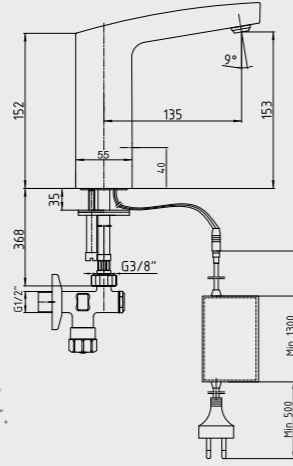

E.C.A. Fotoselli Lavabo Bataryası - Elektrikli

- Çift su girişlidir.
- Çıkış ucu uzunluğu 135 mm'dir.
- Çıkış ucu yüksekliği 153 mm'dir.
- 220 V güç kaynağı ile çalışır.
- Filtreli ara musluklar ürünle birlikte verilmektedir.
- Kireç temizleme sistemli perlatör
- 3 bar basınçta su akış miktarı dakikada 5 lt'dir.
- "ST"li kodlarda ise dakikada 1,3 lt'dir.

108108041 Krom
108108041ST Krom