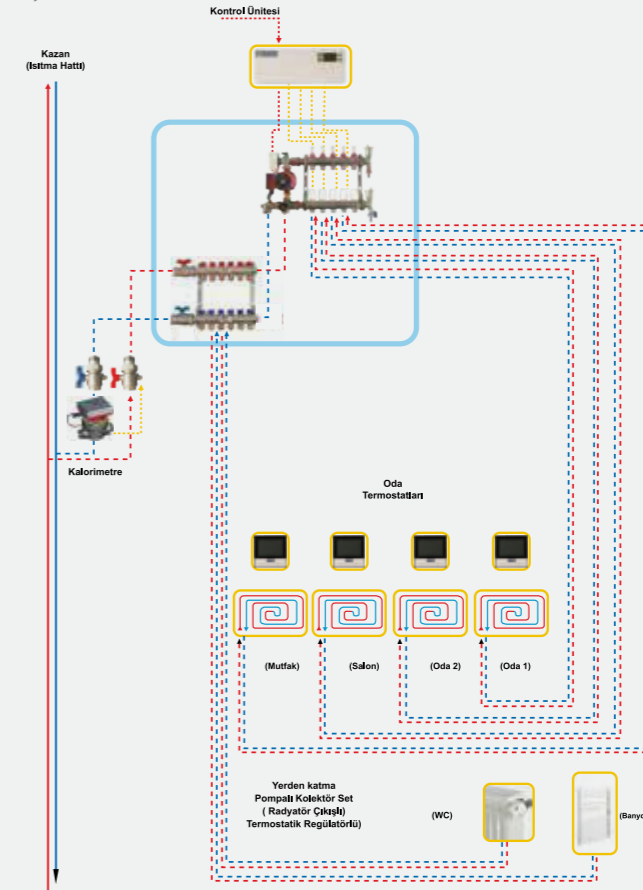

Multi-Tip Isıtma Sistemlerinde Kullanımı;