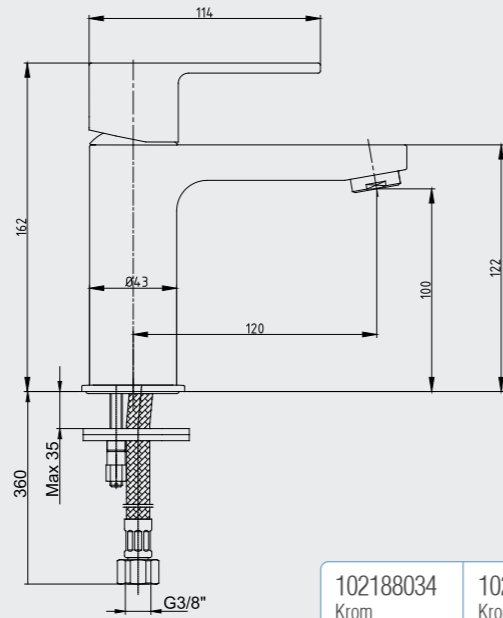

102188034 Krom
102188034ST Krom

E.C.A. Nita Banyo Bataryası

- Çıkış ucu uzunluğu 157 mm'dir.
- Üst takım bağlantısı G1/2"dir.
- Kireç kırıcı perlatör
- Kilitlemeli yön değiştirici

102102475 Krom

Elmor Tesisat Malzemesi Tic. A.Ş. mamul fiyat ve görünüş detaylarında değişiklik yapma hakkına sahiptir. E.C.A. ürünleri ile kullanılacak ara mustukların, filtrelili ara mustuk olması tavsiye edilir. (Sayfa 210-211)