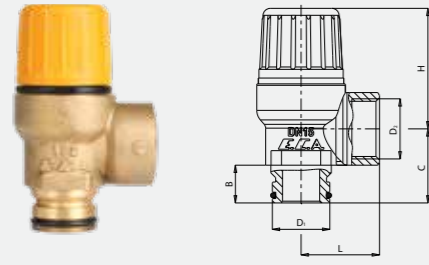

Emniyet Valfleri

Güneş Enerjisi Sistemleri Emniyet Valfi

Ürün Kodu	D1	D2	B	L	C	H	AA / SW
602111033	Ø20	G 1/2"	13	27	25,5	41,5	25

Ürün Kodu	D1	D2	B	L	C	H	AA / SW
602111034		G 1/2"	13	27	25,5	41,5	25

Ürün Kodu	D1	D2	L	C	H	AA / SW
602111035		G 1/2"	27	25,5	41,5	25