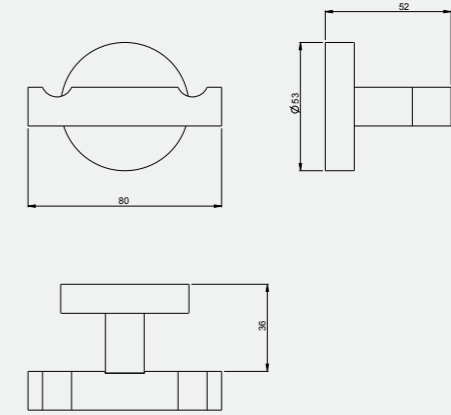

Rita İki Askılık

140112006
Krom

140112006S
Mat Siyah