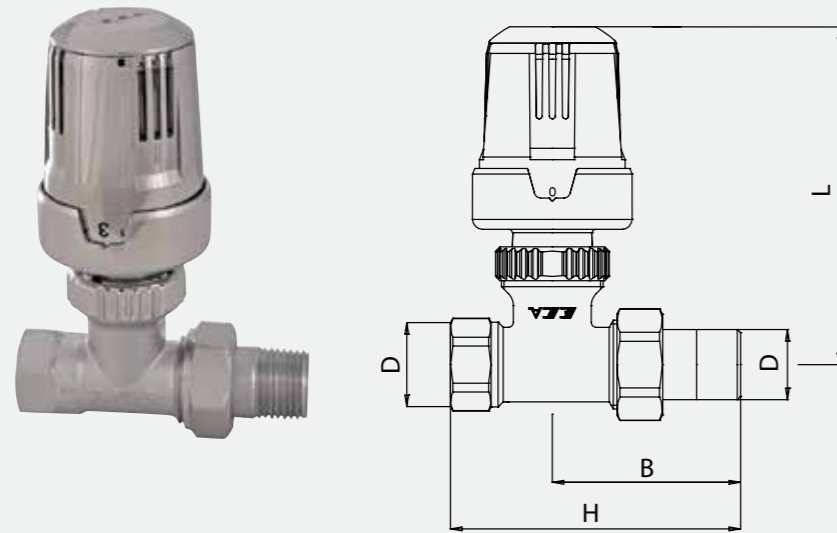

Termostatik Radyatör Valfi Düz

Kod No	D	L	B	H
602120164	R 1/2"	82	50	50
602120183	R 3/4"	98	65	65

602120164
R 1/2" Krom

602120183
R 3/4" Krom