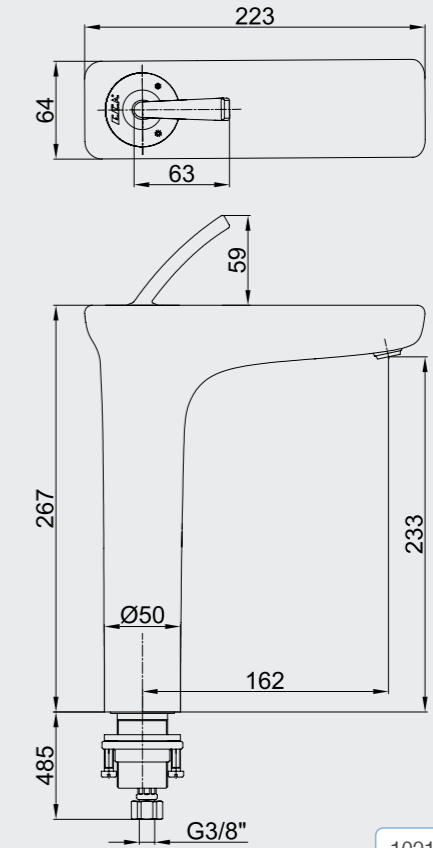

E.C.A. Novita Yüksek Tip Lavabo Bataryası

- Çıkış ucu uzunluğu 162 mm'dir
- Çıkış ucu yüksekliği 233 mm'dir
- Akış açısı ayarlanabilir kireç temizleme sistemli perlatör
- 3 bar basınçta su akış miktarı dakikada 7 Lt.
  "ST"li kodlarda ise dakikada 5 Lt'dir
- İnovatif E.C.A. Hygiene Plus kaplama
- Kumandalı ürün alternatifi bulunmaktadır.

102108926H
Krom

102108926HST
Krom