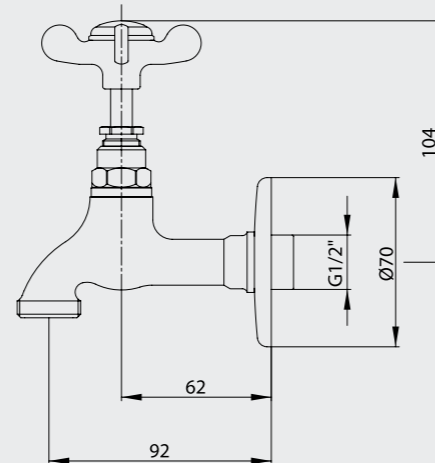

E.C.A. Neo Klasik Bide Bataryası

- 3 bar basınçta su akış miktarı dakikada 7 lt'dir.
- Çıkış ucu yüksekliği 60 mm'dir.
- Çıkış ucu uzunluğu 100 mm'dir.

102110085
Krom

E.C.A. Neo Klasik Lavabo Musluğu, G 1/2"

- Rozet dahildir.
- Çıkış ucu uzunluğu 75 mm'dir.

102109170
Krom

E.C.A. Neo Klasik Çamaşır Musluğu

- Rozet dahildir.
- Çıkış ucu uzunluğu 92 mm'dir.

102109140
Krom

E.C.A. Neo Klasik Ara - Taharet Musluğu

- Rozet dahildir.

102111053
Krom

E.C.A. Neo Klasik Ara Kesme Valfi

- Tesisat bağlantısı G 1/2'dir.
- 180° seramik salmastralıdır

102151009
Krom