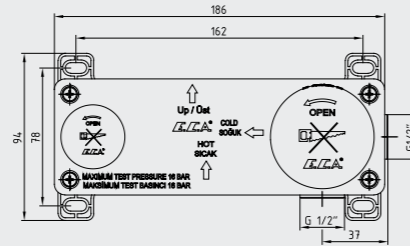

E.C.A. Ankastr Lavabo Bataryası Sıva Altı Grubu

102166601

- Plastik muhafazalı sıva altı gövde
- Plastik ve galvaniz boruya uygun bağlantı
- Mermer ve granit duvar kaplamasına uygun
- 37 mm ayar imkanı
- Tesisat bağlantıları G 1/2" dir.
- Sıva üstü grubu ayrıca alınmalıdır.
- T9 kodlu üründe opsiyonel olarak sıcaklık ve debi limitörlü seramik kartuş bulunmaktadır.

Elmor Tesisat Malzemesi Tic. A.Ş. mamul fiyat ve görünüş detaylarında değişiklik yapma hakkına sahiptir. E.C.A. ürünleri ile kullanılacak ara mustukların, filtreli ara mustuk olması tavsiye edilir. (Sayfa 210-211)