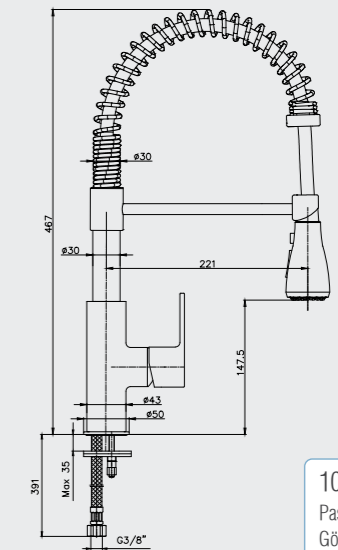

102518106 Paslanmaz Çelik Görünümlü

Katalogta yer alan resimler ve teknik çizimler bilgi içindir. Fiyatlara KDV ayrıca dahil edilir. Tavsiye edilen bayi satış fiyatlarıdır.

Krom hariç kaplamalı ürün siparişleriniz için termin istenmesi gerekmektedir.