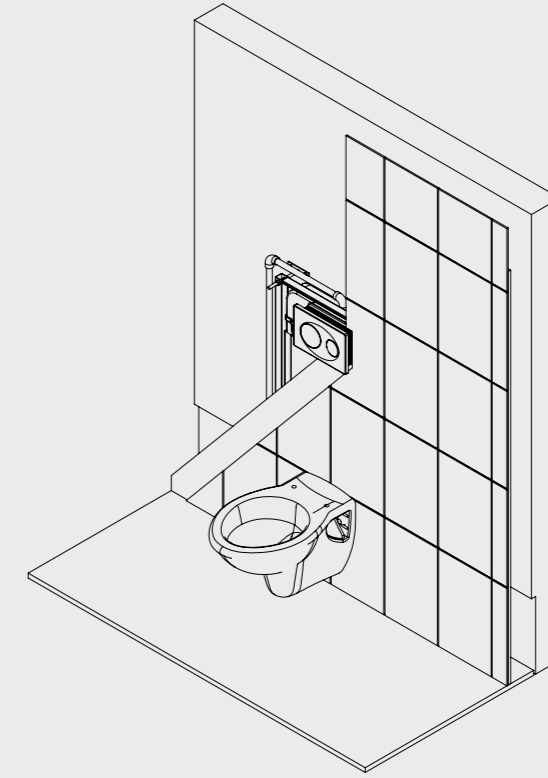

Ürün Montaj Detayları

T022116

Katalogta yer alan resimler ve teknik çizimler bilgi içindir. Fiyatlara KDV ayrıca dahil edilir. Tavsiye edilen bayi satış fiyatlarıdır.