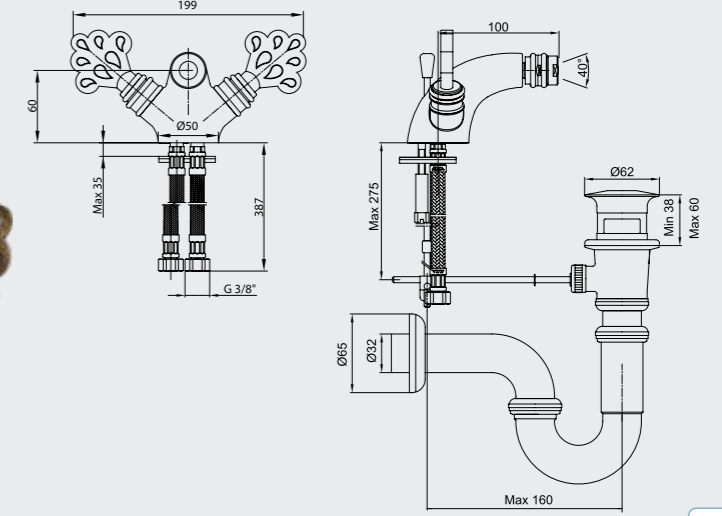

- Çıkış ucu uzunluğu 100 mm'dir.
- 180 derece seramik salmastralıdır.
- Ürün süzgeçlidir.