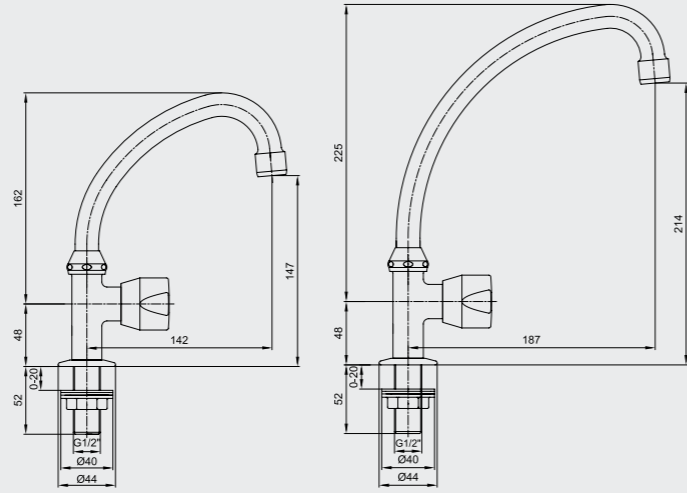

Pınar Eviye Musluğu - 102108534

- Rozet dahildir.
- Çıkış ucu uzunluğu 187 mm'dir.
- Çıkış ucu yüksekliği 214 mm'dir.
- 360° döner çıkış uçlu
- 3 bar basınçta su akış miktarı dakikada 8,7 lt'dir.

102108541
Krom