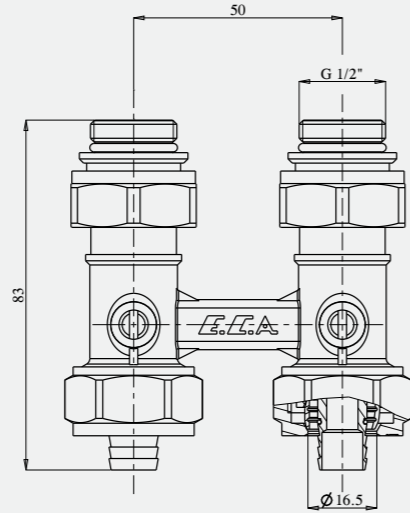

Küresel H-Valf, Düz Tip (Pex Boru Bağlantılı)

- Tornavida Kontrollü Küre Klape
- Sıcak Sulu Isıtma Sistemleri, 10 bar, 120°C

602120331 G 1/2"x16 mm
602120743 G 1/2"x17 mm