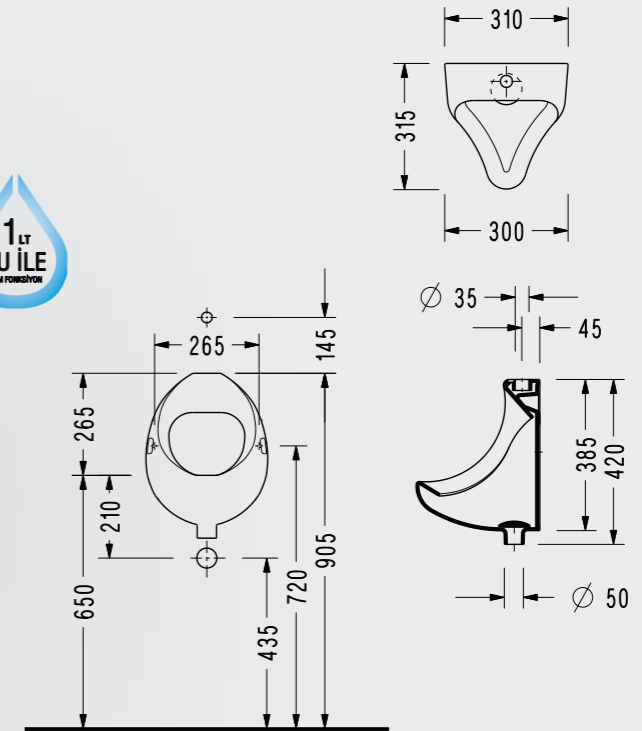

Pisuar

0149UZS110H
Üstten Temiz Su
Girişli