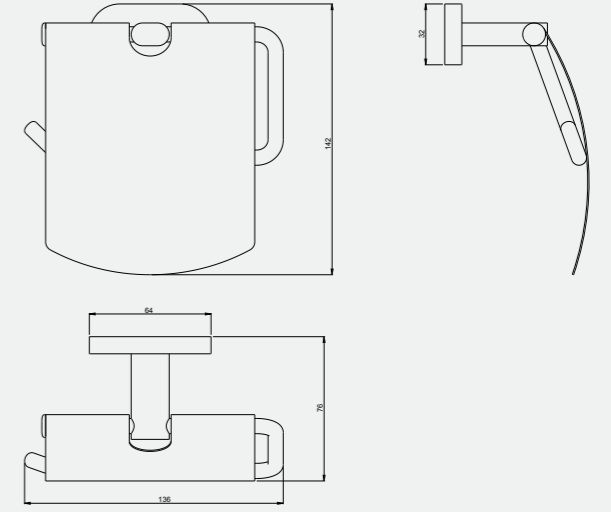

Star Tuvalet Kağıtlığı - Kapaklı

140114008
Krom