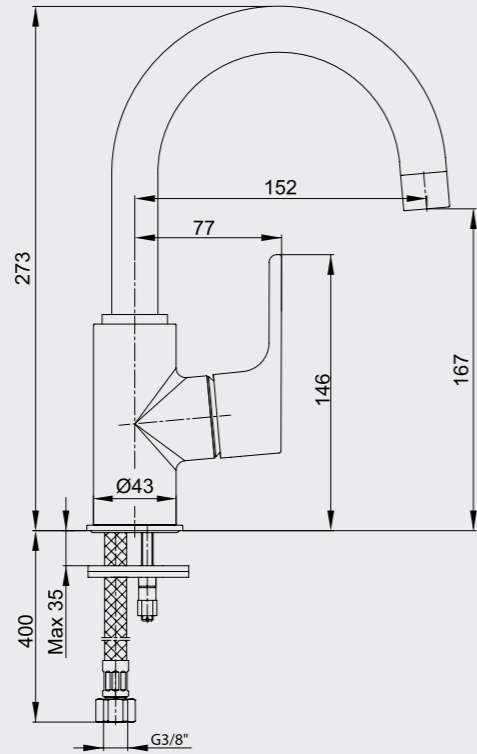

102108953
Krom

102108953ST
Krom

102808953
Altın Görünümlü