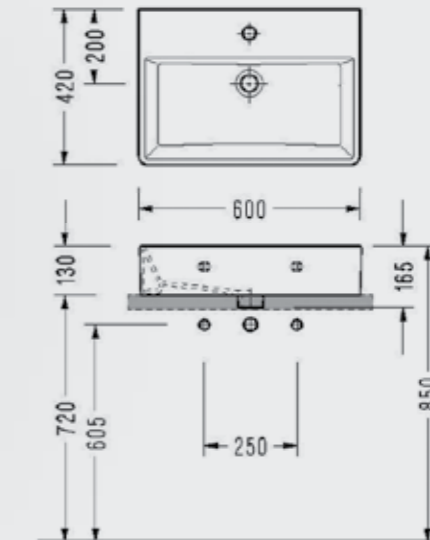

2047TDS110H