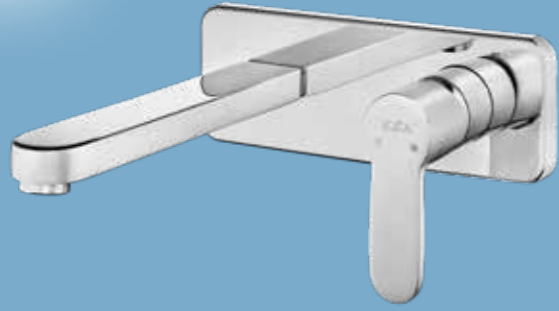

E.C.A. Nita Serisi