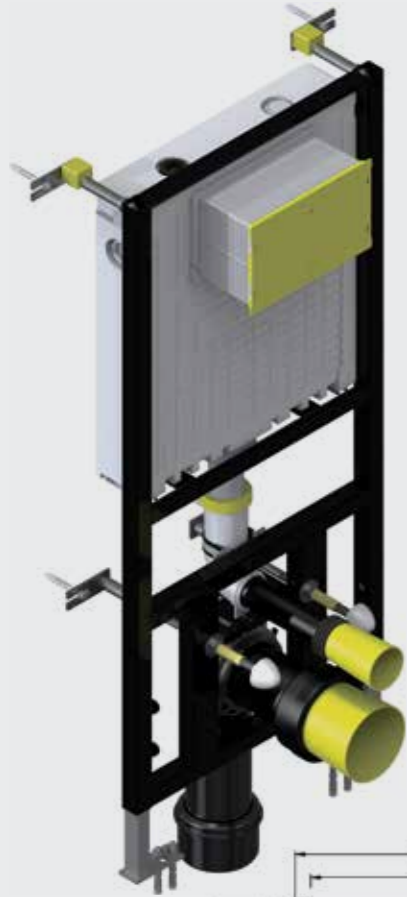

Easy Asma Klozet için Duvar önü Hızlı Montaj Set- Block Sistem

T042113

- Alçıpan duvara uygun kullanım.
- 12 cm. kalınlık. Universal pis su çıkışı.
- 3 - 6 Lt. çift kademeli boşaltma sistemi
- Darbeye ve soğuğa karşı dayanıklı gövde.
- Contalar hariç 5 yıl garanti.