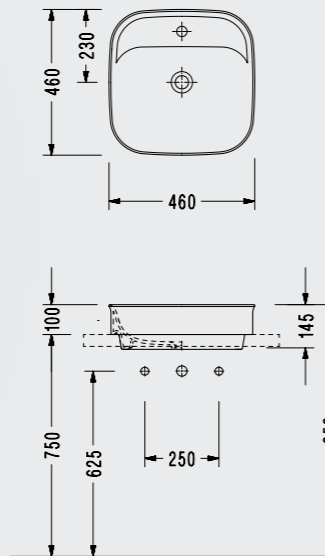

Minimal Lavabolar

Kare Çanak Lavabo

- 46x46 cm
- Armatür Deliksiz
- Taşma kanalsız
- Kenar kalınlığı 8mm
- Hazne derinliği 125mm

2017DXS110H

Kare Çanak Lavabo

- 46x46 cm
- Armatür Delikli
- Taşma kanalsız
- Kenar kalınlığı 8mm
- Hazne derinliği 125mm

2018TXS110H

Yuvarlak Çanak Lavabo

- Ø 46 cm
- Armatür Deliksiz
- Taşma kanalsız
- Kenar kalınlığı 8mm
- Hazne derinliği 125mm

2057DXS110H

Yuvarlak Çanak Lavabo

- Ø 46 cm
- Armatür Delikli
- Taşma kanalsız
- Kenar kalınlığı 8mm
- Hazne derinliği 125mm

2058TXS110H

Kare Çanak Lavabo

- 46x46 cm
- Armatür Deliksiz
- Taşma kanalsız
- Kenar kalınlığı 8mm
- Hazne derinliği 135mm

3050DXS110H