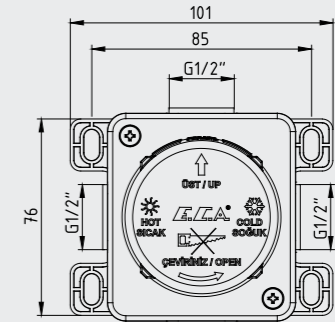

E.C.A. Ankastrre Duş Bataryası Sıva Altı Grubu