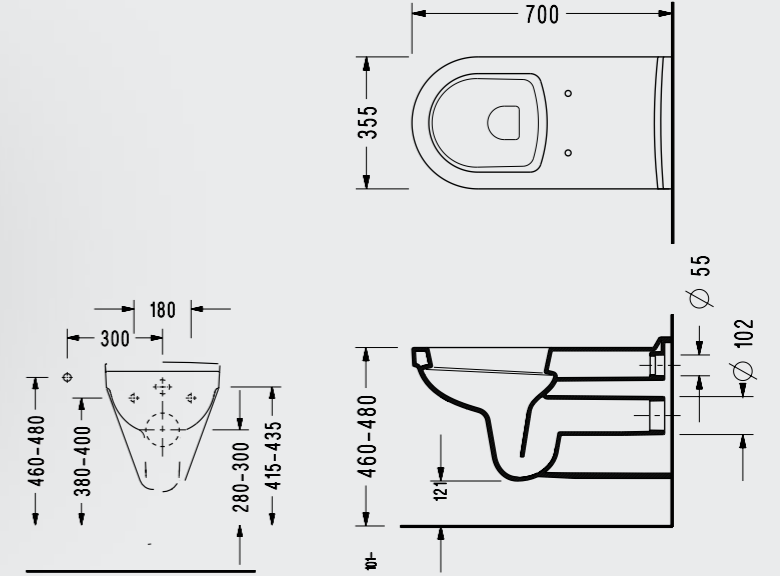

04260DS110H

Bedensel Engelliler İçin Asma Klozet

- 70x35.5 cm
- Standart ve Ankastrle temiz su girişli olarak kullanılabilir.

30450DS110H

Basic 52 cm Basic Asma Klozet

- 52x35.5 cm
- Standart ve Ankastrle Temiz Su Girişli
- 18 Kollili