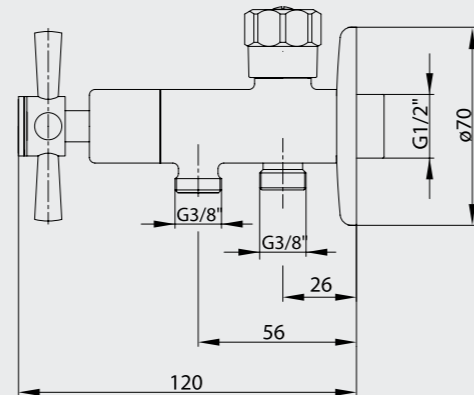

102109439
Krom

E.C.A. Quadrille Uzun Musluk

- Rozet dahildir.
- Çıkış ucu uzunluğu 114 mm'dir.
- 90° seramik salmastralıdır.

102109438
Krom

E.C.A. Quadrille Klozet Musluğu

- Rozet dahildir.
- Rezervuar çıkışı yıldız volan ile kontrol edilir.
- Klozet çıkışı Quadrille volan ile kontrol edilir.
- Çıkışlar G 3/8"dir.
- Rozet bağlantı arası "26 mm - 56mm"dir.
- 180°dönümlü seramik salmastralıdır.