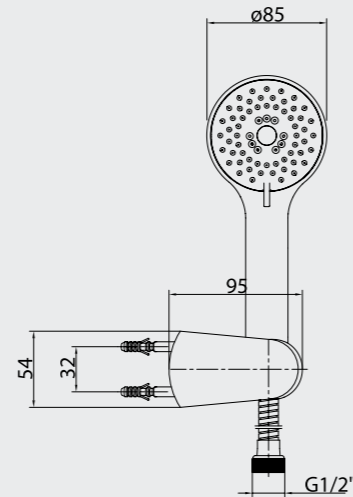

102117338
Krom

102117368
Krom

Elmor Tesisat Malzemesi Tic. A.Ş. mamul fiyat ve görünüş detaylarında değişiklik yapma hakkına sahiptir.
E.C.A. ürünleri ile kullanılacak ara mustukların, filtrelili ara mustuk olması tavsiye edilir. (Sayfa 210-211)