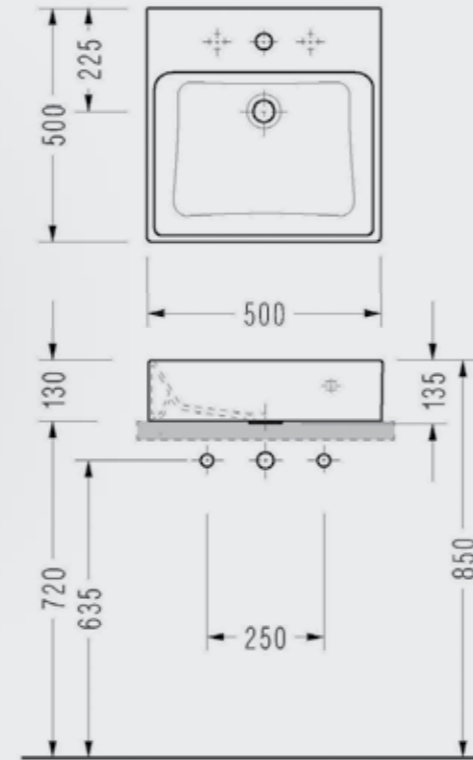

2042TXS110H

Elmor Tesisat Malzemesi Ticaret A.Ş.'nin ürünlerin fiyat, görünüş, renk ve teknik detaylarında değişiklik yapma hakkı saklıdır.

Asma Klozetler

Wave Asma Klozet

- 56,5 x 39 cm
- Klozet kapağı hariç fiyattır
- Ankastre temiz su girişli olarak kullanılabilir
- Easywash (Kendi kendine yıkama sistemi)