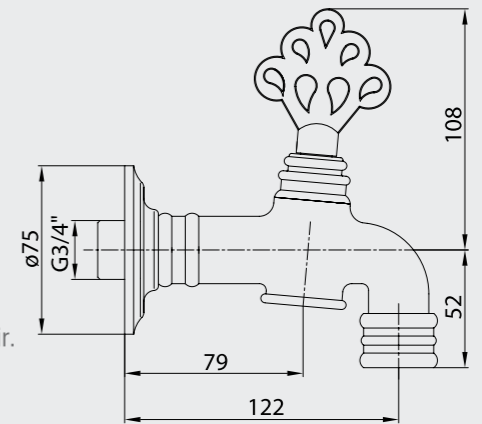

- Tesisat bağlantısı ağız çapı G 3/4\"/>