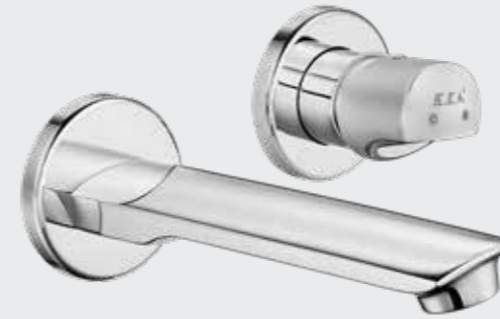

E.C.A. Myra Ankastr Lavabo Bataryası Sıva Üstü Grubu-Çift Rozet

- Kireç kırıcı gizli perlatöre sahiptir.
- Farklı rozet alternatifleri mevcuttur.
- Çıkış ucu uzunluğu 209 mm'dir.
- 3 bar basınçta su akış miktarı dakikada maksimum 7,2 lt
- "ST"li kodlarda ise dakikada maksimum 5 lt'dir.
- Krom kaplamalı ürünler için 102166601 kodlu, mat beyaz kaplamalı ürünler için 102166601C4 kodlu sıva altı grubu ayrıca alınmalıdır.