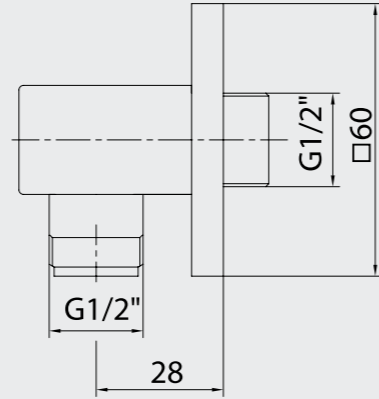

E.C.A. Dirsek Grupları

E.C.A. Elegant Duş Dirseği

- Çıkış ucu uzunluğu 28 mm'dir.
- Duş çıkış bağlantısı G1/2"dir.
- Rozet ve çek-valf dahildir.

102126388 Krom	102826388 Altın Görünümlü	102126388C1 Mat Siyah	102126388C4 Mat Beyaz
-------------------	------------------------------	--------------------------	--------------------------