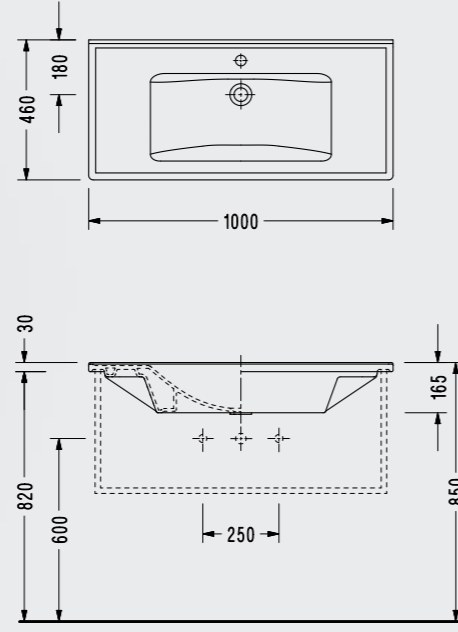

Etajerli Lavabolar

Star Tezgah Etajerli Lavabo

- 100x46 cm
- Taşma deliksiz

3037TXS110H