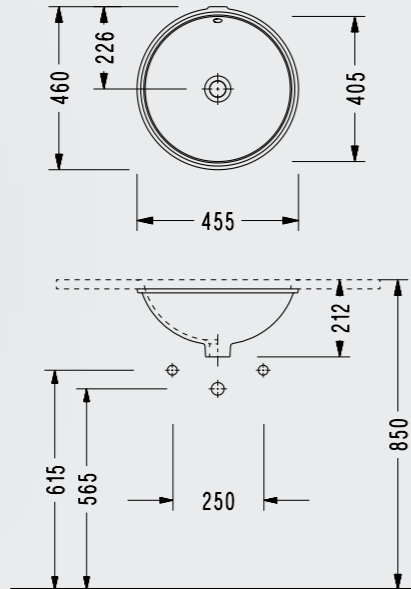

0591DSS110H

Elmor Tesisat Malzemesi Ticaret A.Ş.'nin ürünlerin fiyat, görünüş, renk ve teknik detaylarında değişiklik yapma hakkı saklıdır.