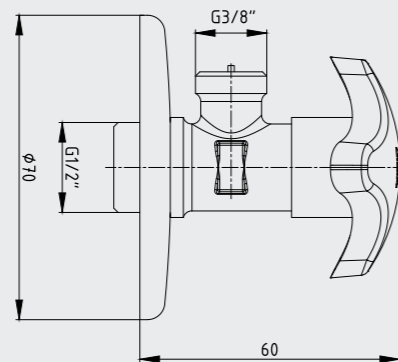

E.C.A. Filtreli Ara Musluk

- Pislik tutucu özel filtre
- Ergonomik tasarım volan
- Rahat montaj sağlayan anahtar ağız
- Tesisat bağlantısı G 1/2" dir.

102111128
Krom

102111124
Krom - Blisterli