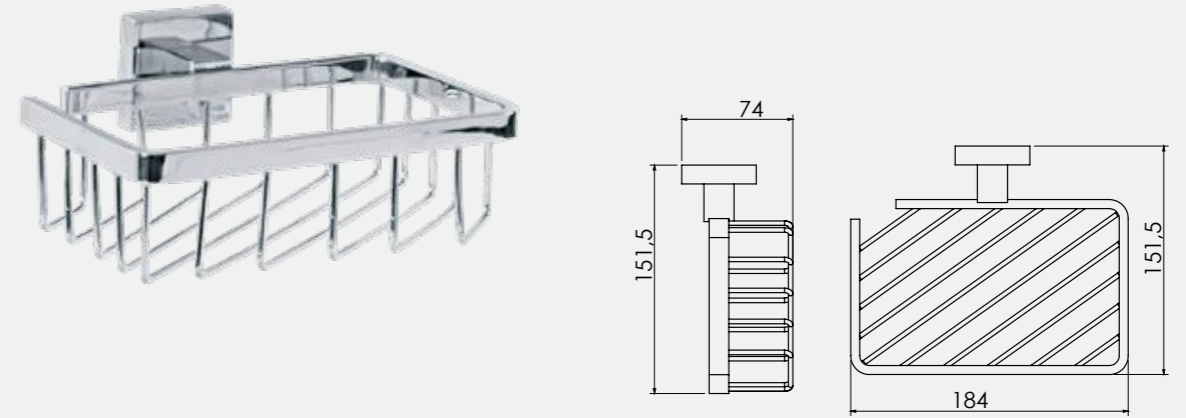

Diagonal Süngerlik