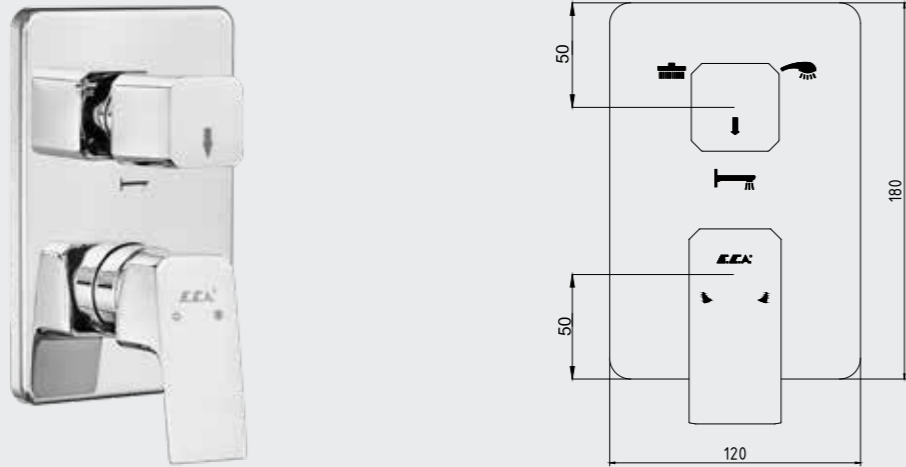

E.C.A. Tiera Ankastrre Banyo Bataryası Sıva Üstü Grubu - 3 Yollu

- Duş başlığı, el duşu ve çıkış ucu markalamalı 3 yollu özel yön değiştirici
- Köşeli, yuvarlak ve elips olmak üzere 3 tip rozet alternatifi mevcuttur
- Krom kaplamalı ürünler için 102166301 kodlu, mat siyah kaplamalı ürünler için 102166301C1 kodlu sıva altı grubu ayrıca alınmalıdır.

102167305-K 102167305C1-K
Krom Mat Siyah