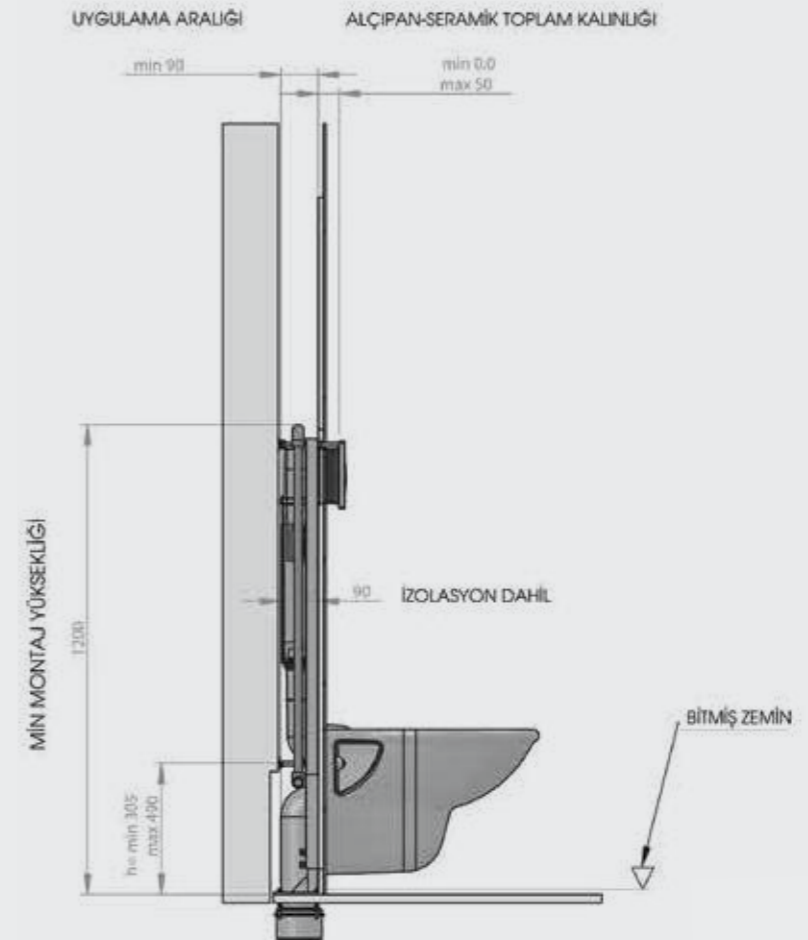

Ürün Montaj Detayları

T022116

Katalogta yer alan resimler ve teknik çizimler bilgi içindir. Fiyatlara KDV ayrıca dahil edilir. Tavsiye edilen bayi satış fiyatlarıdır.