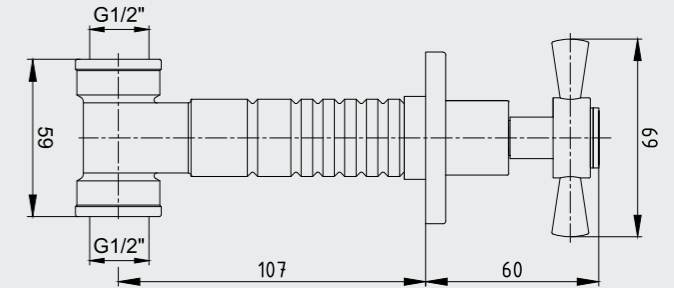

- Kayar rozetlidir.
- Fayans kırılmadan değiştirilebilir klape yüzeyi
- Kapalı sistem salmastralı
- Tesisat bağlantısı G 1/2"dir.
- Boy ayarı tesisatın sıva üstünden derinliğine göre kesilerek ayarlanabilir özel mekanizma
- Ayar mesafesi 7 cm'dir.