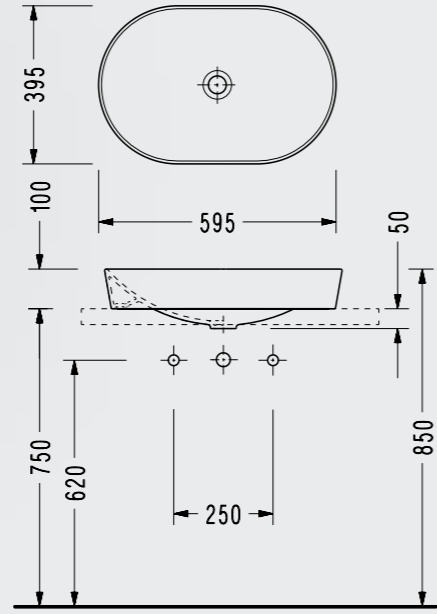

Sapphire Lavabo

• 59,5x39,5 cm

SP46DXL010H
Mat Beyaz

SP46DXL050H
Mat Siyah