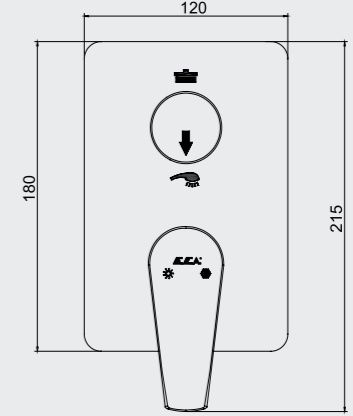

102167213-KDE
Krom