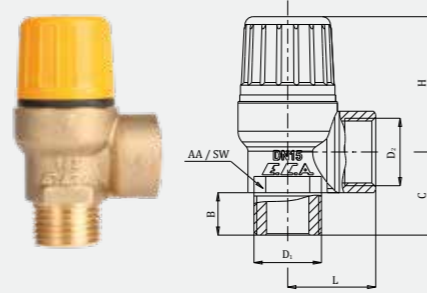

Emniyet Valfleri

Güneş Enerjisi Sistemleri Emniyet Valfi

Ürün Kodu	D1	D2	B	L	C	H	AA / SW
602111033	Ø20	G 1/2"	13	27	25,5	41,5	25

Ürün Kodu	D1	D2	B	L	C	H	AA / SW
602111034		G 1/2"	13	27	25,5	41,5	25

Ürün Kodu	D1	D2	L	C	H	AA / SW
602111035		G 1/2"	27	25,5	41,5	25