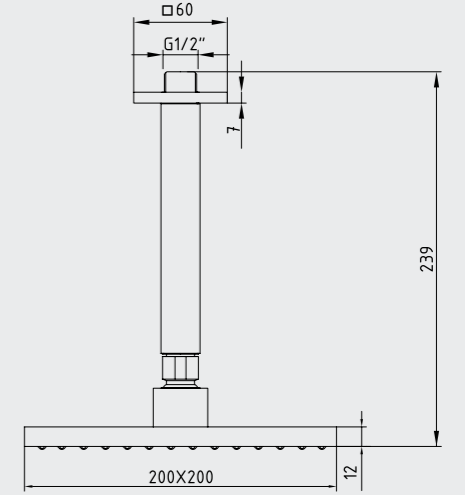

102145032 Krom	102845032 Altın Görünümlü	102145032C1 Mat Siyah