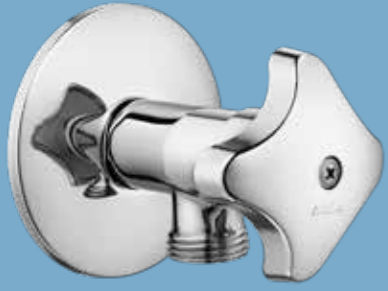

E.C.A. Ara-Taharet / Diğer Musluklar