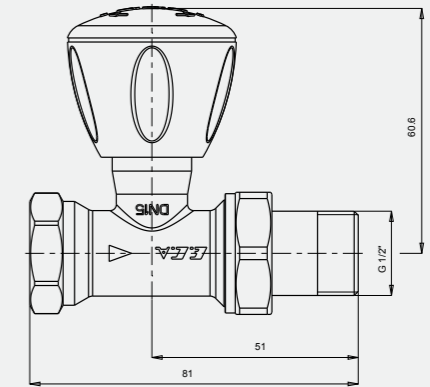

602120750
G 1/2" RV3