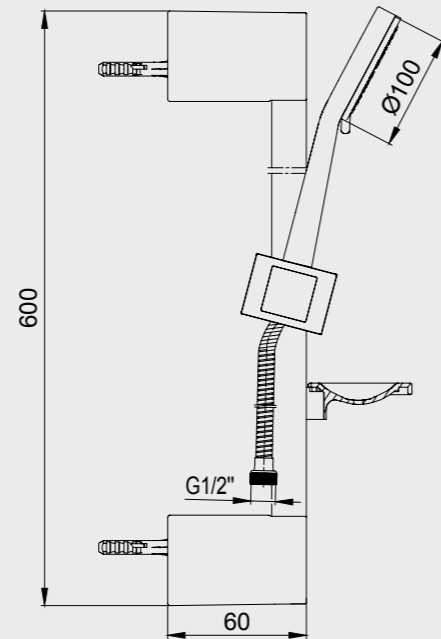

102846011
Altın Görünümlü