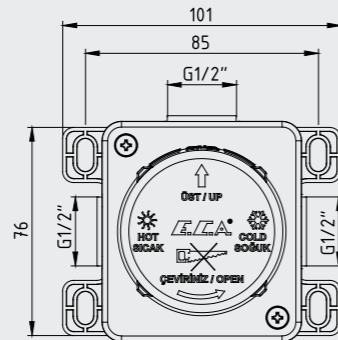

102166102

Elmor Tesisat Malzemesi Tic. A.Ş. mamul fiyat ve görünüş detaylarında değişiklik yapma hakkına sahiptir. E.C.A. ürünleri ile kullanılacak ara mustukların, filtrelili ara mustuk olması tavsiye edilir. (Sayfa 210-211)