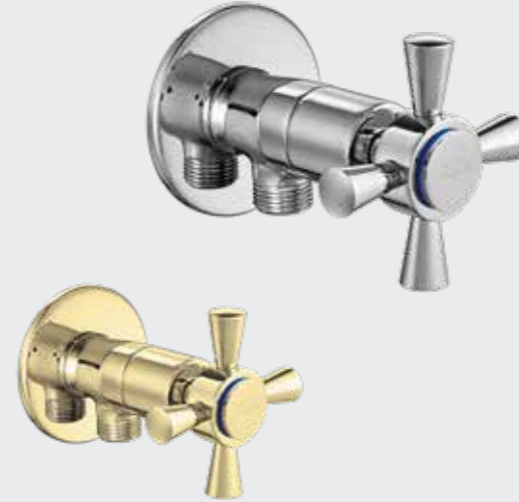

- Seriyeye özel rozet dahildir.
- Blister ambalajlıdır.
- 180°dönüşlü seramik salmastralıdır.

102111079
Krom

102811079
Altın Görünümlü

E.C.A. Quadrille Kısa Musluk

- Rozet dahildir.
- Çıkış ucu uzunluğu 82 mm'dir.
- 90° seramik salmastralıdır.