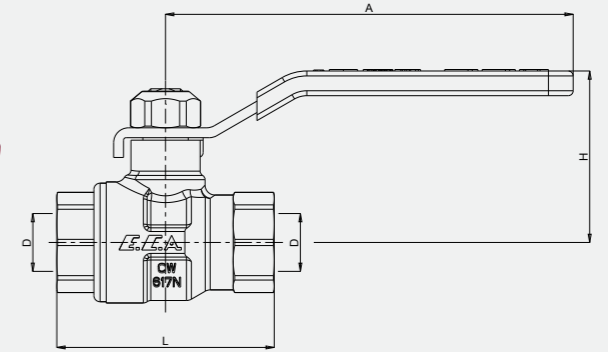

Endüstriyel Tip Küresel Valfler-PN40

Ürün Kodu	D	d	L	A	H
602122 228	G 1/4"	Ø10	44	83	35,3
602122 229	G 3/8"	Ø11	46	83	36
602122 230	G 1/2"	Ø14	50	83	37
602122 231	G 3/4"	Ø19	58	83	40,5
602122 232	G 1"	Ø24	71	100	46,5

- TS CEN TS 13547
- Çalışma sıcaklık Aralığı: -30°C +80°C

602122228 1/4"	602122229 3/8"	602122230 1/2"	602122231 3/4"	602122232 1"