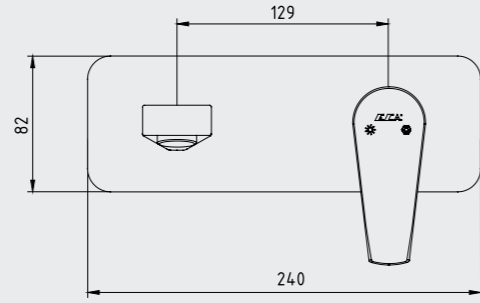

E.C.A. Niobe Ankastr Lavabo Bataryası Sıva Üstü Grubu - Tek Rozet

- Farklı rozet alternatifleri mevcuttur.
- Kireç kırıcı perlatöre sahiptir.
- Çıkış ucu uzunluğu 200 mm'dir.
- 3 bar basınçta su akış miktarı dakikada maksimum 7,8 lt "ST"li kodlarda ise dakikada maksimum 5 lt'dir.
- 102166601 kodlu sıva altı grubu ayrıca alınmalıdır.

102167613-K
Krom

102167613ST-K
Krom