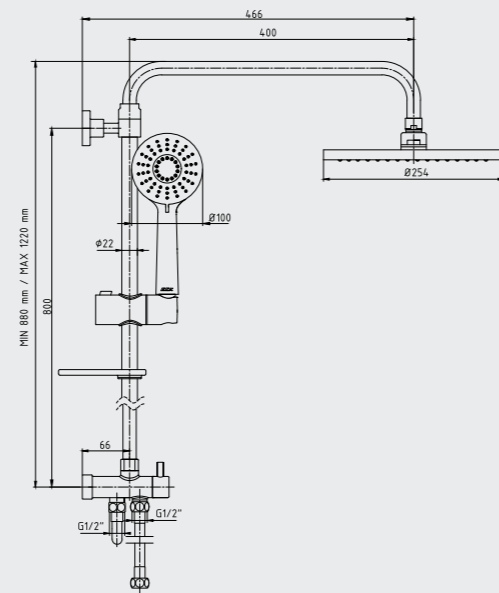

- Ø254 mafsallı duş başlığı
- 3 fonksiyonlu el duşu
- Teleskobik özelliği sayesinde duş başlığının konum ayarı yapılabilmektedir
- Ürün yüksekliği min 880 mm - max 1220 mm'dir
- Duş başlığı akış eksenini 466 mm
- 1.5 m burkulmaz el duşu spirali
- 70 cm karışım suyu giriş spirali
- El duşu su akış miktarı 13,5 L/d dir
- Duş başlığı su akış miktarı 7,7 l/d dir
- 2 yollu özel mekanizmalı yöndeğiştirici
- Tüm applike banyo ve duş bataryaları ile kullanılabilir.