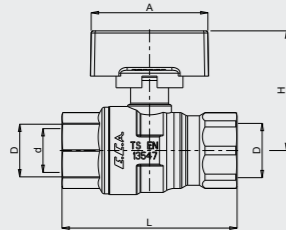

Endüstriyel Tip Küresel Valfler - PN25

Ürün Kodu	D	D1	d	L	A	H
602122 243	R 1/2"	Rp 1/2"	Ø 15	60	40	41
602122 244	R 1/2"	Rp 1/2"	Ø 15	60	40	41
602122 245	R 3/4"	Rp 3/4"	Ø 20	68,5	60	48,7
602122 246	R 3/4"	Rp 3/4"	Ø 20	68,5	60	48,7
602122 247	R 1"	Rp 1"	Ø 25	83	60	53
602122 248	R 1"	Rp 1"	Ø 25	83	60	53

- TS CEN TS 13547
- Çalışma sıcaklık Aralığı: -30°C +80°C
- 1/2"-3/4" özel plastik, 1" alüminyum volanlıdır.

K.V.: Kırmızı Volanlı
M.V.: Mavi Volanlı

602122249* 1/2" İç ve İç Vida Kelebek Volanlı Tam Geçişli - K.V.	602122250* 1/2" İç ve İç Vida Kelebek Volanlı Tam Geçişli- M.V.	602122251 3/4" İç ve İç Vida Kelebek Volanlı Tam Geçişli- K.V.	602122252 3/4" İç ve İç Vida Kelebek Volanlı Tam Geçişli- M.V.	602122253 1" İç ve İç Vida Kelebek Volanlı Tam Geçişli- K.V.	602122254 1" İç ve İç Vida Kelebek Volanlı Tam Geçişli- M.V.

* G1/2" ölçülü ürünler plastik volanlıdır.