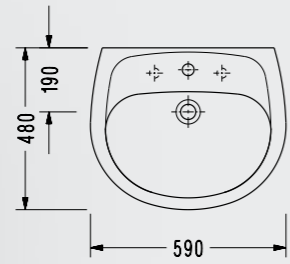

MY01TDS
• 59x48 cm

MY01TDS110H Lavabo	F005STL110H Tam Ayak	F021STL110H Yarım Ayak

Elmor Tesisat Malzemesi Ticaret A.Ş.'nin ürünlerin fiyat, görünüş, renk ve teknik detaylarında değişiklik yapma hakkı saklıdır.