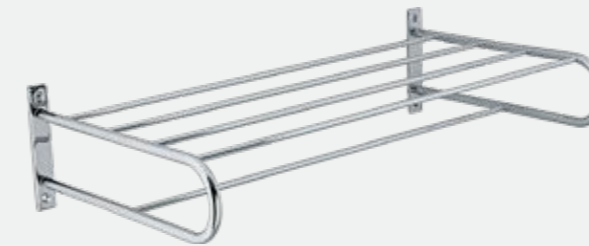

Otel Raf Havluluk