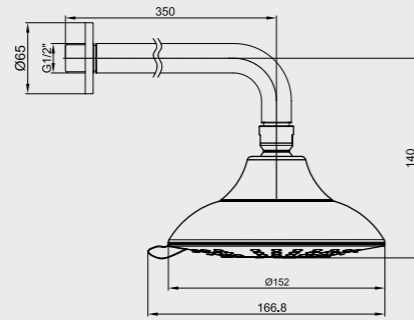

102145036
Krom

E.C.A. Mina Duş Başlığı

- Ø152 mm
- Kireç kırıcıdır.
- 3 Bar basınçtaki debisi 5,1 litredir.
- Tesisat bağlantısı G 1/2"dir.

102145037
Krom

E.C.A. Arda Duş Başlığı

- Tek fonksiyonlu kireç kırıcı
- Ø 86 mm
- Su akış debisi 8,1 L/d
- G 1/2" dişi dişlidir.