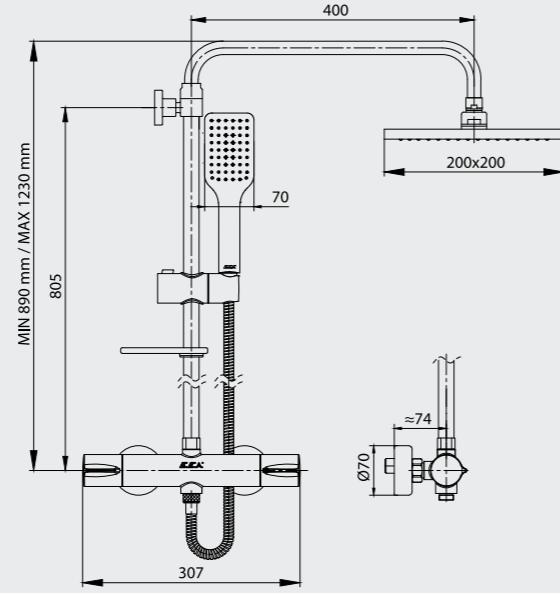

- 20°C -50°C kontrol aralığı
- Ürün yüksekliği min 890 mm - max 1230 mm'dir
- Duş başlığı eksenini -474 mm'dir.
- 2 yollu özel mekanizmalı yön değiştirici
- 200 mm x 200 mm duş başlığı
- Teleskobik özelliği sayesinde duş başlığının konum ayarı yapılabilmektedir
- El duşu su akış miktarı 7,4 L/d dir
- Duş başlığı su akış miktarı 7 l/d dir
- Soğuk su kesildiğinde sıcak suyu da keserek, kullanım suyu sıcaklığının tehlikeli olabilecek dereceye kadar yükselme riski önlenmiş olur.