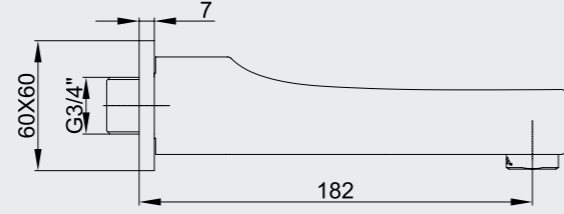

E.C.A. Çıkış Ucu