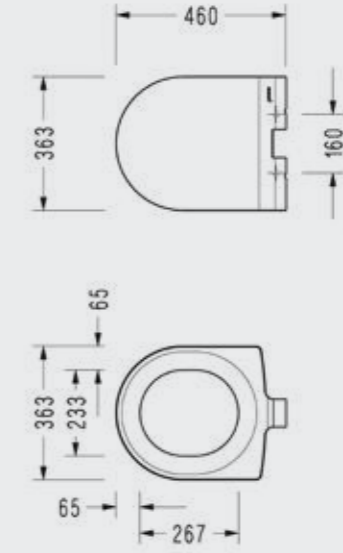

223BS00002