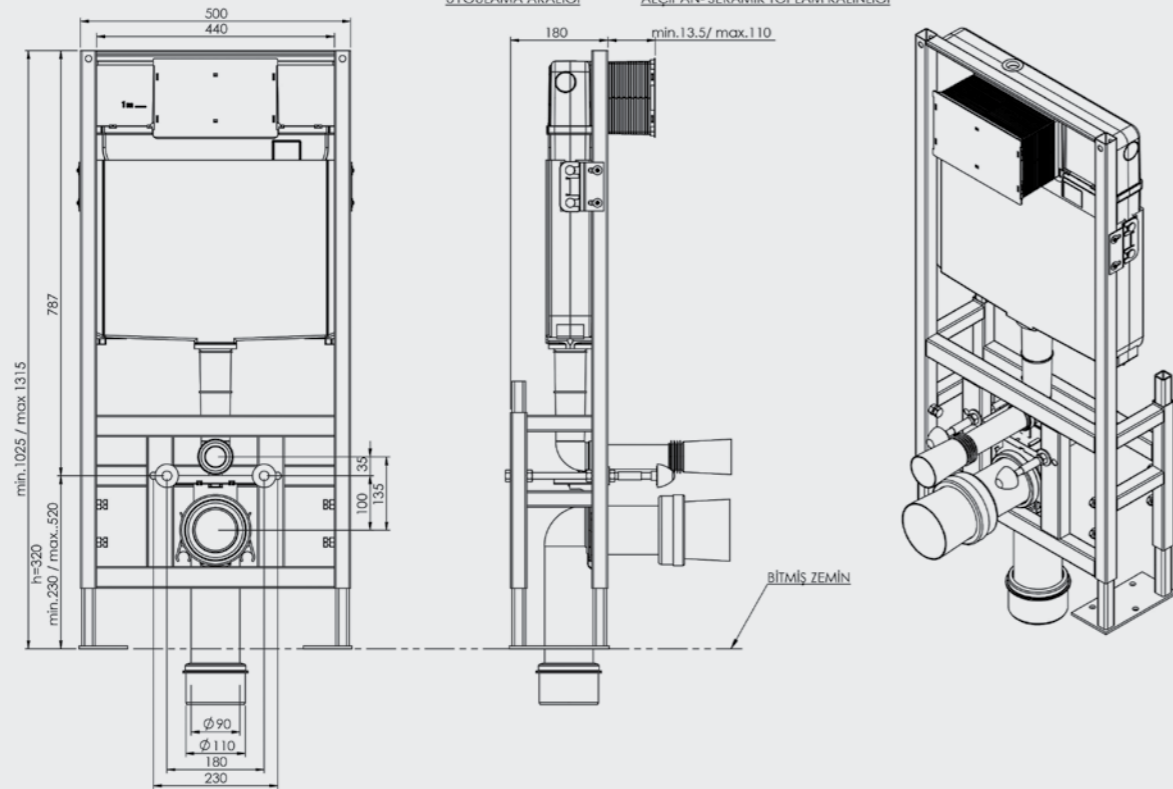

Smooth Alçıpan Duvar İçin Yere Hızlı Montaj Set

T022114

- Alçıpan duvara uygun kullanım.
- 18 cm. kalınlık. Universal pis su çıkışı
- 3 - 6 Lt. çift kademeli boşaltma sistemi
- Darbeye ve soğuğa karşı dayanıklı gövde.
- Contalar hariç 5 yıl garanti.