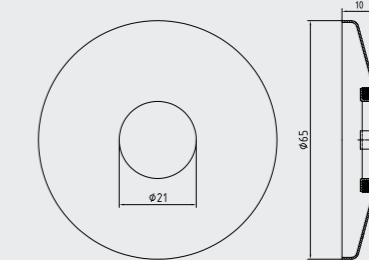

E.C.A. Musluk Rozeti

- Çamaşır musluğu, filtreli ara musluk, uzun ara - taharet musluğu ile uyumludur.

110215004
Krom

110721066
Krom - Contalı

Katalogda yer alan resimler ve teknik çizimler bilgi içindir.
Fiyatlara KDV ayrıca dahil edilir. Tavsiye edilen bayi satış fiyatlarıdır.