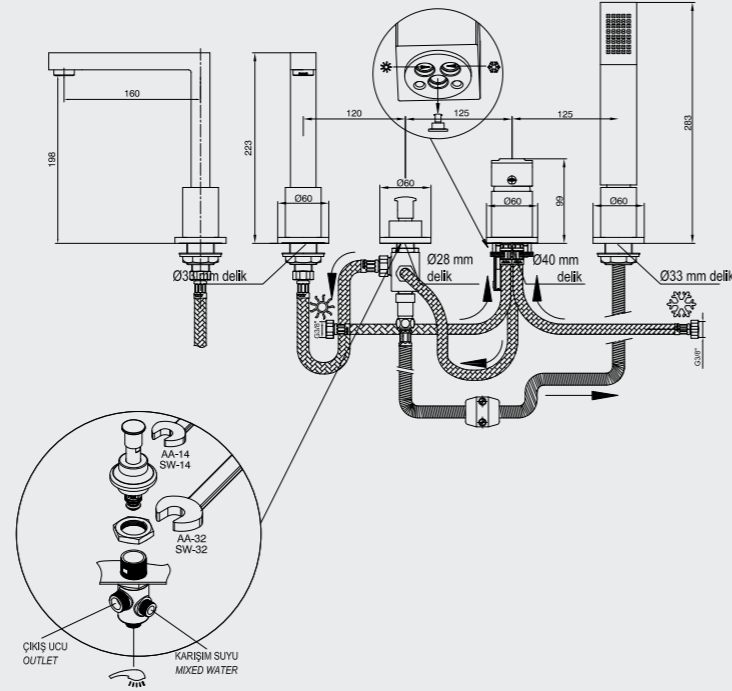

E.C.A. Ankastre Küvet Armatürleri

E.C.A. Elegant Ankastre Küvet Bataryası

- Çıkış ucu uzunluğu 160 mm'dir.
- Çıkış ucu yüksekliği 198 mm'dir.
- 360° döner çıkış ucu
- Kilitlemeli yön değiştirici
- Elegant el duşu kullanılmaktadır.
- Burkulmaz somunlu krom kaplı pirinç spiral, 2 m.

102101056
Krom