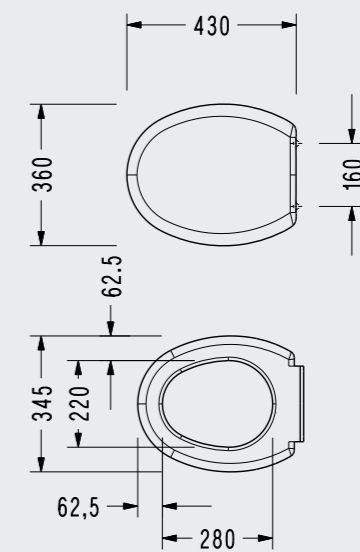

2276100002