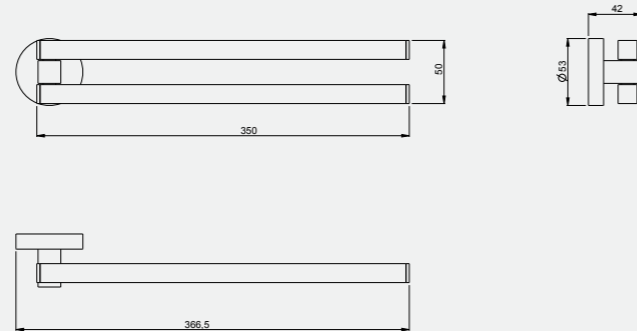

Rita Uzun Havluluk (45 cm)

140112003
Krom

140112003S
Mat Siyah

Rita Uzun Havluluk (60 cm)

140112004
Krom

140112004S
Mat Siyah

Rita İki Döner Havluluk

140112011
Krom