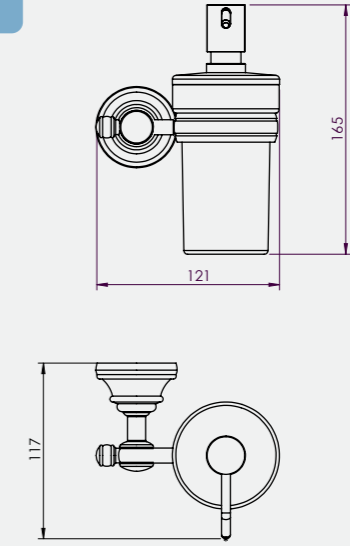

140110004
Krom

140110004A
Altın