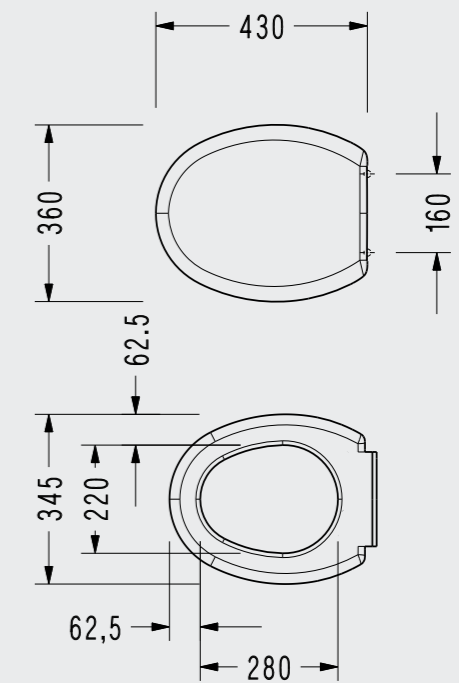

2276100002

Katalogda yer alan resimler ve teknik çizimler bilgi içindir. Fiyatlara KDV ayrıca dahil edilir. Tavsiye edilen bayi satış fiyatlarıdır.