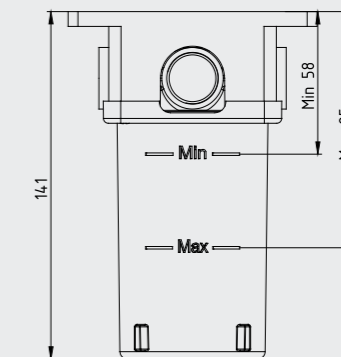

E.C.A. Ankastr Banyo Bataryası Çıkış Ucu Grubu

- İnovatif E.C.A. Hygiene Plus kaplama
- Köşeli, yuvarlak ve elips olmak üzere 3 tip rozet alternatifi mevcuttur.
- Çıkış ucu uzunluğu 120 mm'dir.
- Tesisat bağlantısı G 1/2"dir.
- Kireç kırıcı gizli perlatöre sahiptir.

102159201H-K
Krom

E.C.A. Icon Ankastr Duş Bataryası Sıva Üstü Grubu

- İnovatif E.C.A. Hygiene Plus kaplama
- Köşeli, yuvarlak ve elips olmak üzere 3 tip rozet alternatifi mevcuttur.
- 102166102 kodlu sıva altı grubu ayrıca alınmalıdır.

102167101H-K
Krom

E.C.A. Ankastr Banyo Bataryası Sıva Altı Boru Grubu

- Ankastr gövde bağlantısı G 1/2"dir.
- Çıkış ucu bağlantısı G 1/2"dir.
- Ankastr banyo bataryaları sıva altı grupları ile kullanılacaktır.

101026450

E.C.A. Ankastr Duş Bataryası Sıva Altı Grubu

- Plastik muhafazalı sıva altı gövde
- Plastik ve galvaniz boruya uygun bağlantı
- Mermer ve granit duvar kaplamasına uygun
- 37 mm ayar imkanı
- Tesisat bağlantıları G 1/2"dir.
- Sıva üstü grubu ayrıca alınmalıdır.
- T9 kodlu üründe opsiyonel olarak sıcaklık ve debi limitörlü seramik kartuş bulunmaktadır.

102166102