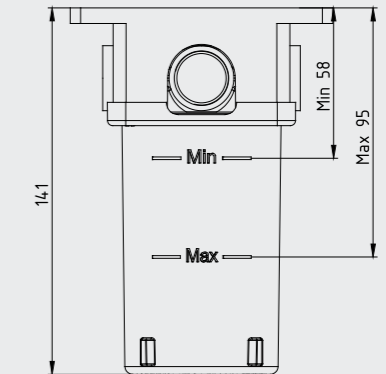

- Plastik muhafazalı sıva altı gövde
- Plastik ve galvaniz boruya uygun bağlantı
- Mermer ve granit duvar kaplamasına uygun
- 37 mm ayar imkanı
- Tesisat bağlantıları G 1/2"dir.
- Sıva üstü grubu ayrıca alınmalıdır.
- T9 kodlu üründe opsiyonel olarak sıcaklık ve debi limitörlü seramik kartuş bulunmaktadır.