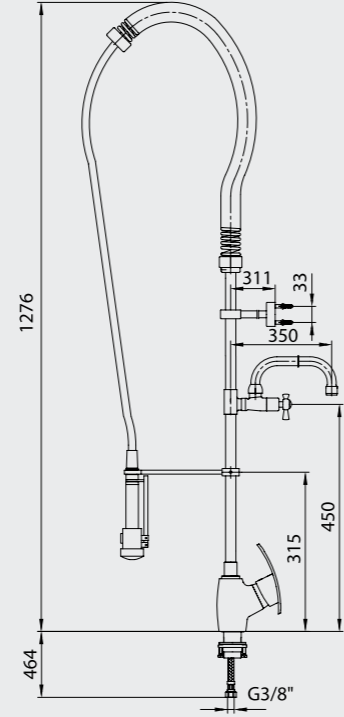

E.C.A. Tek Gövde Endüstriyel Mutfak Bataryası

- 360° döner çıkış uçlu
- Sıcaklık ve debi limitörlü Ø40 mm seramik kartuş
- Kireç kırıcı el duşlu
- 3 bar basınçta su akış miktarı dakikada 7 lt'dir

102108649
Krom

E.C.A. Tek Gövde Endüstriyel Mutfak Bataryası

- Sıcaklık ve debi limitörlü Ø40 mm seramik kartuş
- Kireç kırıcı el duşlu
- 360° döner çıkış uçlu

102108648
Krom

E.C.A. Aplike Endüstriyel Mutfak Bataryası

- Sıcaklık ve debi limitörlü Ø40 mm seramik kartuş
- Kireç kırıcı el duşlu
- Çıkış ucu musluğu 180° dönüşlü seramik salmastralı
- 360° döner çıkış uçlu
- Çıkış ucu uzunluğu 350 mm'dir.

102107133
Krom

E.C.A. Aplike Endüstriyel Mutfak Bataryası

- Sıcaklık ve debi limitörlü Ø 40 mm seramik kartuş,
- Kireç kırıcı el duşlu.
- 360° döner çıkış uçlu

102107132
Krom