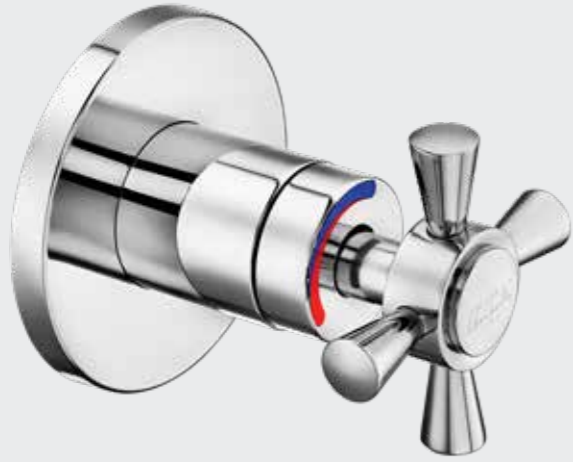

E.C.A. Klozet Bataryası

- 90 Derece dönüşlü kartuş
- Çift su girişli
- 3 bar basınçta su akış miktarı dakikada maksimum 6 lt 'dir
- Yanma emniyeti - tek eksenli ergonomik hareket
- Sıvaaltı bağlantılı
- Su çıkış nipel ve rozeti dahildir
- Tam sıcak konumunda debi ayarı yoktur
- Sıva sırasında krom yüzeyi koruyan özel kılıf

402111031H
Krom

Elmor Tesisat Malzemesi Tic. A.Ş. mamul fiyat ve görünüş detaylarında değişiklik yapma hakkına sahiptir.
E.C.A. ürünleri ile kullanılacak ara muslukların, filtreli ara musluk olması tavsiye edilir. (Sayfa 210-211)