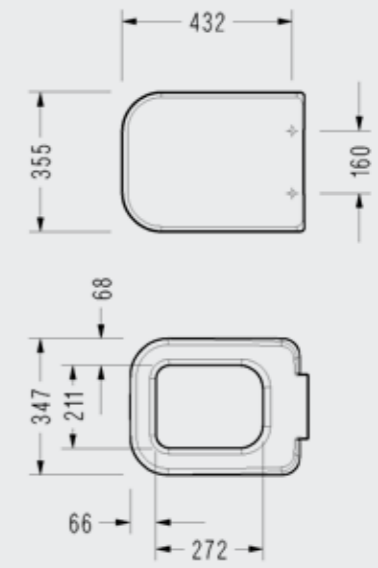

Beta Yavaş Kapanan Klozet Kapağı

**ÇIKARILABİLİR
KAPAKLA
TEMİZLİK
BANYOLARDA**

Kolay tak çıkar kapak
Yavaş kapanan kapak

- Çıkarılabilir
- Hygiene

223BT00002

Alpha Yavaş Kapanan Klozet Kapağı

**ÇIKARILABİLİR
KAPAKLA
TEMİZLİK
BANYOLARDA**

Kolay tak çıkar kapak
Yavaş kapanan kapak

- Çıkarılabilir
- Hygiene

223AF00002

Çocuk Takımı Klozet Kapağı

- Çıkarılabilir
- Hygiene

2278700002

Vega Klozet Kapağı

- Hygiene

2208900002

Spil Klozet Kapağı

- Hygiene

2276001002

Gediz Klozet Kapağı

- Hygiene

2276100002