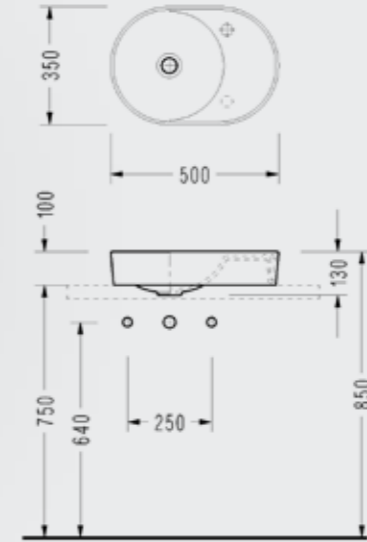

Sapphire Tezgah Üstü Lavabo

- 59,5x39,5 cm
- Slim kenarlı

SP46DXS110H

Sapphire Batarya Delikli Tezgah Üstü Lavabo

- 50x35 cm
- Slim kenarlı
- Taşma kanalsız

SP40SXS110H (Sağdan Delikli) SP401XS110H (Soldan Delikli)