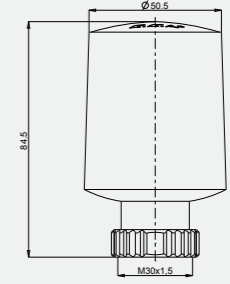

Akıllı Elektronik Termostatik Radyatör Valfleri (E-TRV)

Gövde

• M30x1,5 - R1/2" F

Elektronik Termostatik Radyatör Vanası
• Beslenme Gerilimi: 2 x AA pil (kutuya dahil)
• Bağlantı: M30x1,5

*Sadece E.C.A. İnternet Köprüsü ile Çalışır

602120963
E-TRV + R1/2" F
Gövde Köşe

602120964
E-TRV + R1/2" F
Gövde Düz