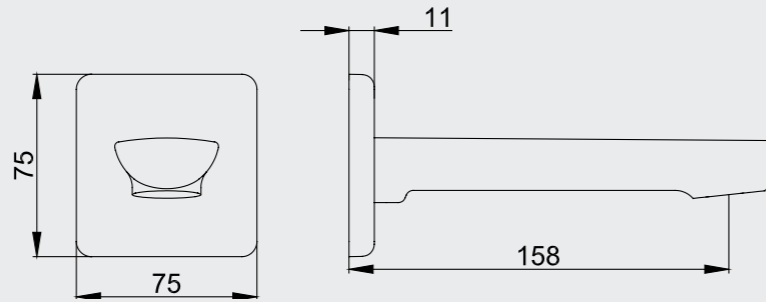

101026450

E.C.A. Ankastr Banyo Bataryası Çıkış Ucu Grubu

- Köşeli, yuvarlak ve elips olmak üzere 3 tip rozet alternatifi mevcuttur.
- Çıkış ucu uzunluğu 158 mm'dir.
- Tesisat bağlantısı G 1/2"dir.
- Kireç kırıcı perlatöre sahiptir.