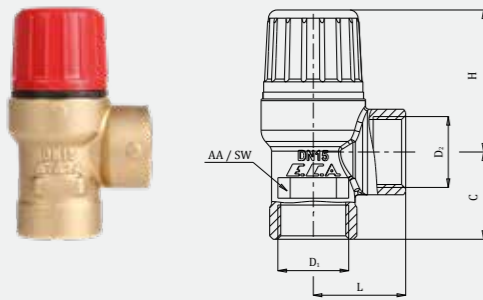

Su Tesisat/Kombi Emniyet Valfi

Ürün Kodu	D1	D2	Bar	L	C	H	AA / SW
602111032	G 1/2"		3	27	25,5	41,5	25
602111092			4				
602111086			6				

- TS EN 4126-1
- 110 °C