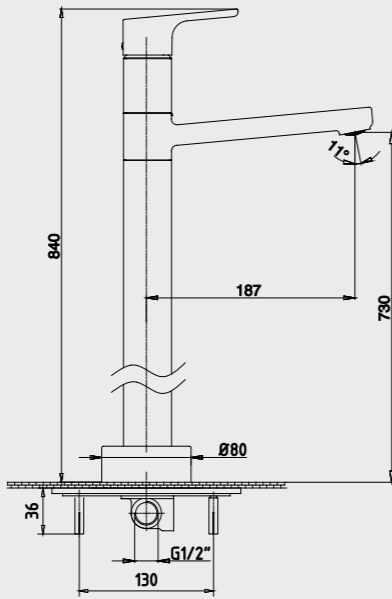

102109455 Krom
102809455 Altın Görünümlü

E.C.A. Luna Ayaklı Küvet Bataryası

- Tesisat bağlantısı G 1/2"dir.
- Çıkış ucu uzunluğu 187 mm'dir.
- Çıkış ucu yüksekliği 730 mm'dir.
- 360° döner çıkış ucu

102162007 Krom
102862007 Altın Görünümlü