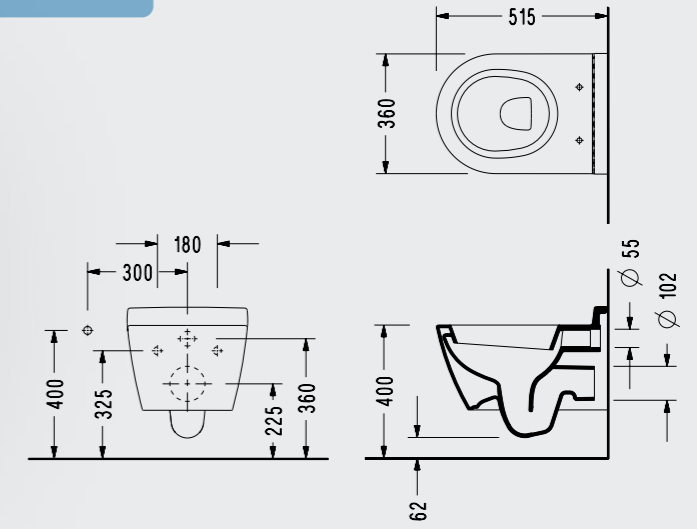

- 51.5x36 cm
- Ankastrre Temiz Su Girişli

SM25ADS110H