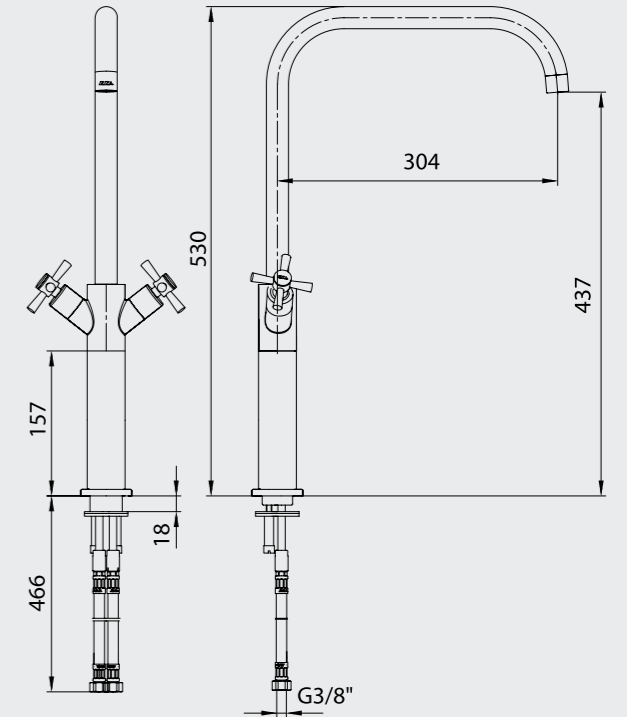

- Çıkış ucu uzunluğu 304 mm'dir.
- Çıkış ucu yüksekliği 437 mm'dir.
- 3 bar basınçta su akış miktarı dakikada 7 lt'dir.
- 360° döner çıkış ucu
- 90 derece dönüşlü seramik salmastralıdır.