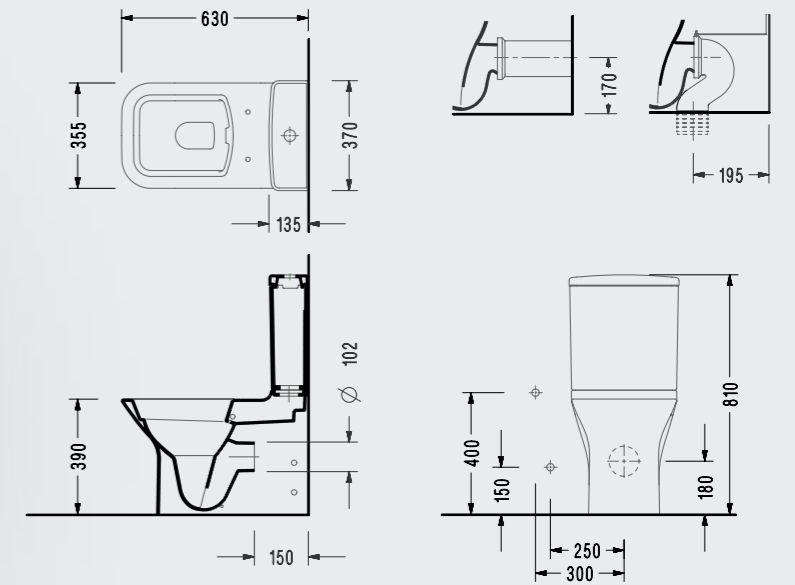

Nita Kanalsız Köşeli BTW Klozet

NT46GDS110H

Katalogta yer alan resimler ve teknik çizimler bilgi içindir.
Fiyatlara KDV ayrıca dahil edilir. Tavsiye edilen bayi satış fiyatlarıdır.