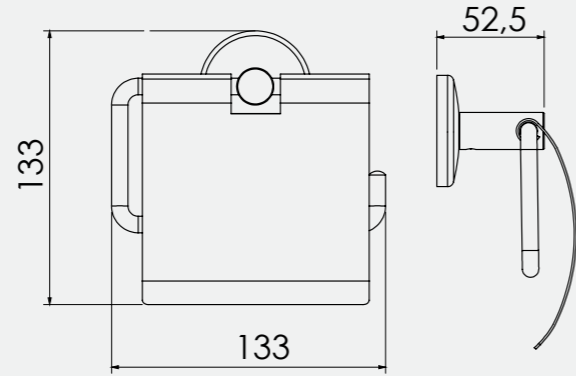

Bianca Tuvalet Kağıtlığı

140102023
Krom

Bianca Tuvalet Kağıtlığı

140102011
Krom

Bianca Tuvalet Kağıtlığı

• Yedekli

140102025
Krom

Elmor Tesisat Malzemesi Ticaret A.Ş.'nin ürünlerin fiyat, görünüş ve teknik detaylarında değişiklik yapma hakkı saklıdır.