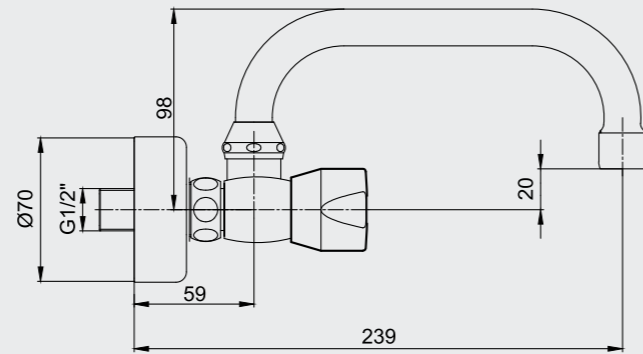

E.C.A. Pınar Yatık Borulu Eviye Bataryası

- Çıkış ucu uzunluğu 239 mm'dir.
- Çıkış ucu döner boruludur.
- 3 bar basınçta su akış miktarı dakikada maksimum 7 lt
- "ST"li kodlarda ise dakikada maksimum 5 lt'dir.

102107177
Krom

102107177ST
Krom