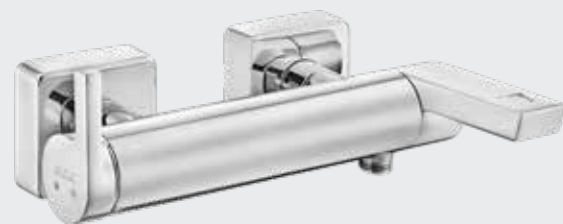

E.C.A. Icon Banyo Bataryası