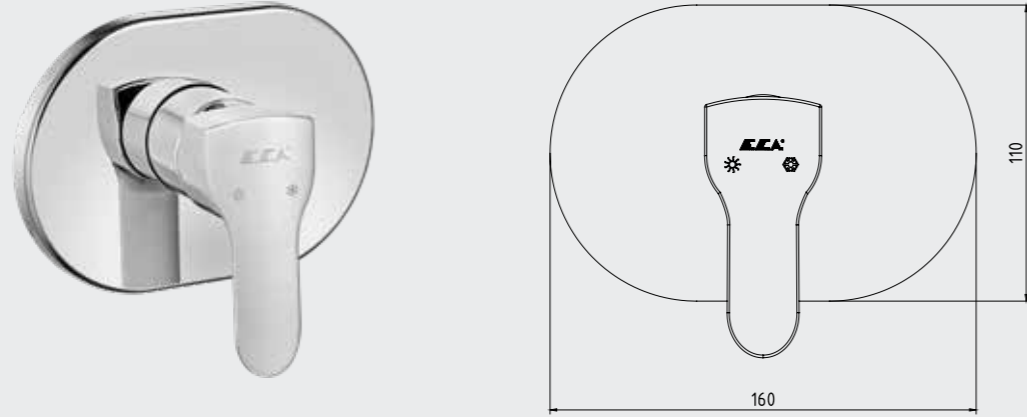

E.C.A. Star Ankastr Düş Bataryası Sıva Üstü Grubu

- Köşeli, yuvarlak ve elips olmak üzere 3 tip rozet alternatifi mevcuttur.
- 102166102 kodlu sıva altı grubu ayrıca alınmalıdır.

102167109-E
Krom