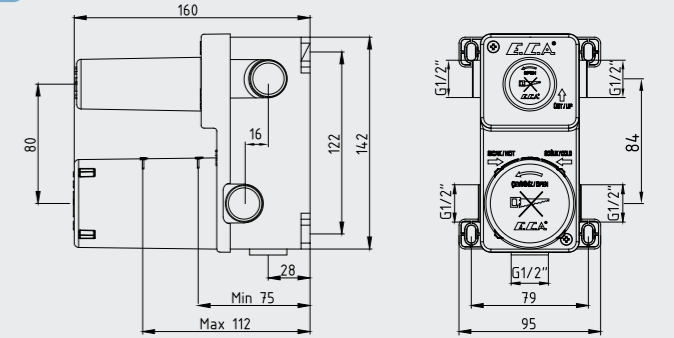

- Plastik muhafazalı sıva altı gövde
- Plastik ve galvaniz boruya uygun bağlantı
- Mermer ve granit duvar kaplamasına uygun
- 37 mm ayar imkanı
- Tesisat bağlantıları G 1/2"dir.
- Sıva üstü grubu ayrıca alınmalıdır.
- 3 yollu özel yön değiştirici
- T9 kodlu üründe opsiyonel olarak sıcaklık ve debi limitörlü seramik kartuş bulunmaktadır.

102166301 102166301C4
Krom Mat Beyaz