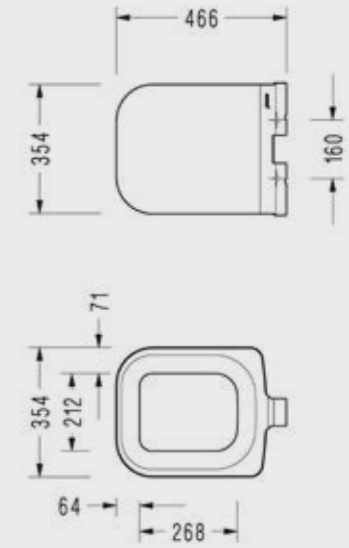

223ZS00002

Beta Slim Yavaş Kapanan Klozet Kapağı

**ÇIKARILABİLİR
KAPAKLA
TEMİZLİK
BANYOLARDA**

Kolay tak çıkar kapak
Yavaş kapanan kapak

- Çıkarılabilir
- Hygiene