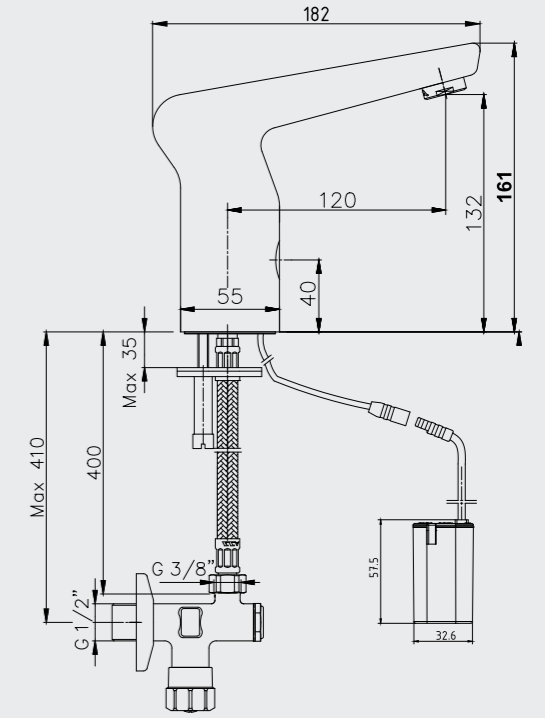

108108047 Krom
108108047ST Krom