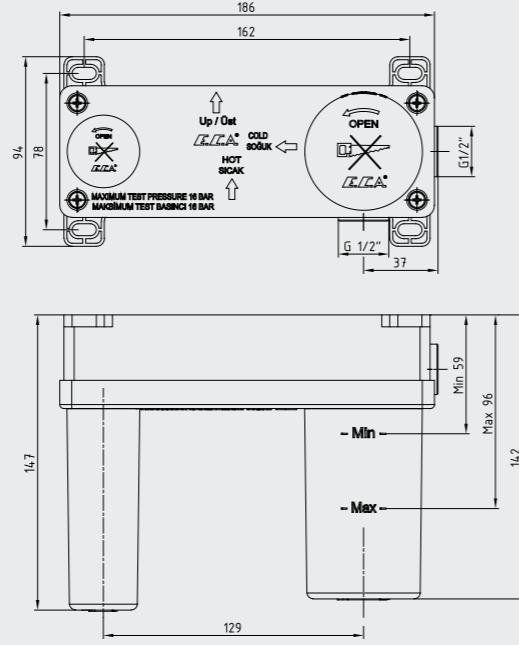

E.C.A. Ankastr Lavabo Bataryası Sıva Altı Grubu

- Plastik muhafazalı sıva altı gövde
- Plastik ve galvaniz boruya uygun bağlantı
- Mermer ve granit duvar kaplamasına uygun
- 37 mm ayar imkanı
- Tesisat bağlantıları G 1/2"dir
- Sıva üstü grubu ayrıca alınmalıdır
- T9 kodlu üründe opsiyonel olarak sıcaklık ve debi limitörlü seramik kartuş bulunmaktadır.

102166601 102866601
Altın Görünümlü