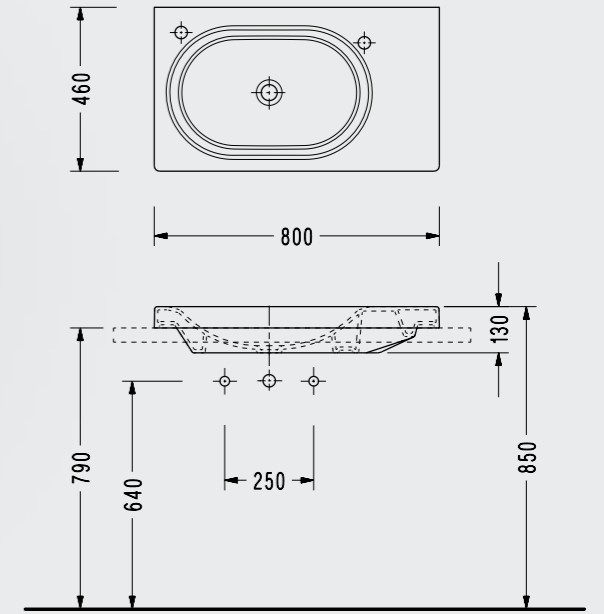

Sapphire Sağ Etajerli Tezgah Lavabo (Oblong Hazne)