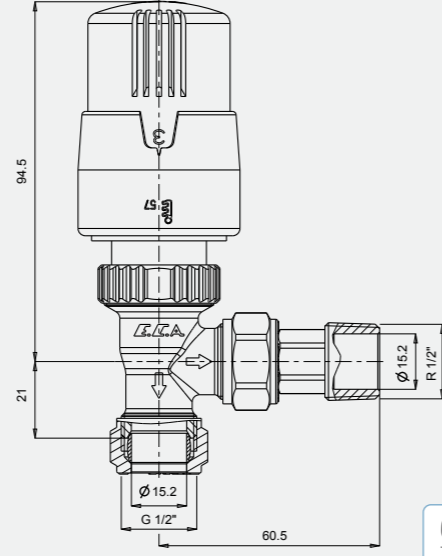

- Çift akış yönlü kullanılabilir,dir,
- Giriş çapı Ø 15 mm. Bakır boru
- 15°C Ortam Sıcaklığı Alt Limitli