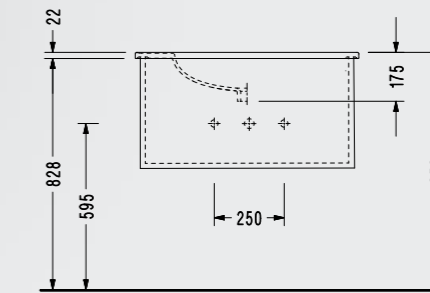

• 80x48 cm

NT42TDS110H

Nita Tezgah Etajerli Lavabo

• 100x48 cm

NT40TDS110H

Nita Yuvarlak Asma Klozet

- 52x35,5 cm
- Standart ve Ankastrle Temiz Su Girişli

NT230DS110H