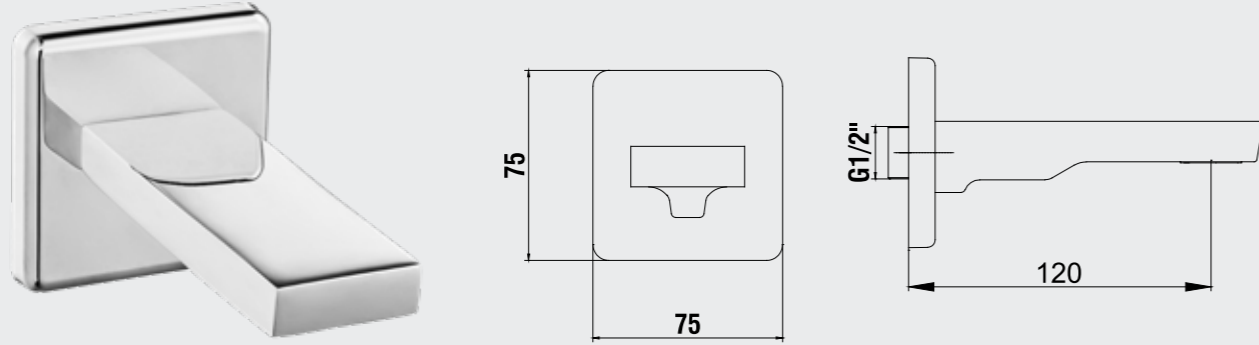

102166301

E.C.A. Ankastr Banyo Bataryası Çıkış Ucu Grubu

- İnovatif E.C.A. Hygiene Plus kaplama
- Köşeli, yuvarlak ve elips olmak üzere 3 tip rozet alternatifi mevcuttur.
- Çıkış ucu uzunluğu 120 mm'dir.
- Tesisat bağlantısı G 1/2"dir.
- Kireç kırıcı gizli perlatöre sahiptir.