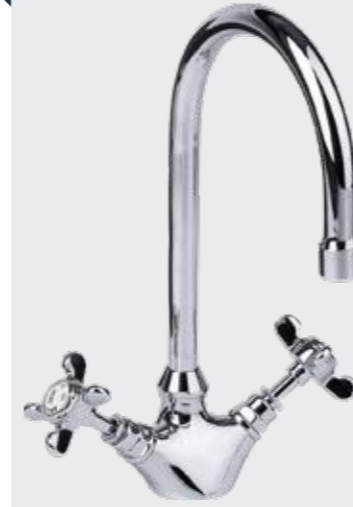

102108351
Krom

E.C.A. Neo Klasik Banyo Bataryası

- Çıkış ucu uzunluğu 153 mm'dir.
- Üst takım dahildir.

102102236
Krom

E.C.A. Neo Klasik Serisi

E.C.A. Neo Klasik Eviye Bataryası

- Çıkış ucu uzunluğu 150 mm'dir.
- Çıkış ucu yüksekliği 232 mm'dir.
- 360° döner çıkış uçlu
- 3 bar basınçta su akış miktarı dakikada 9 lt'dir.
- "ST"li kodlarda ise dakikada maksimum 5 lt'dir.