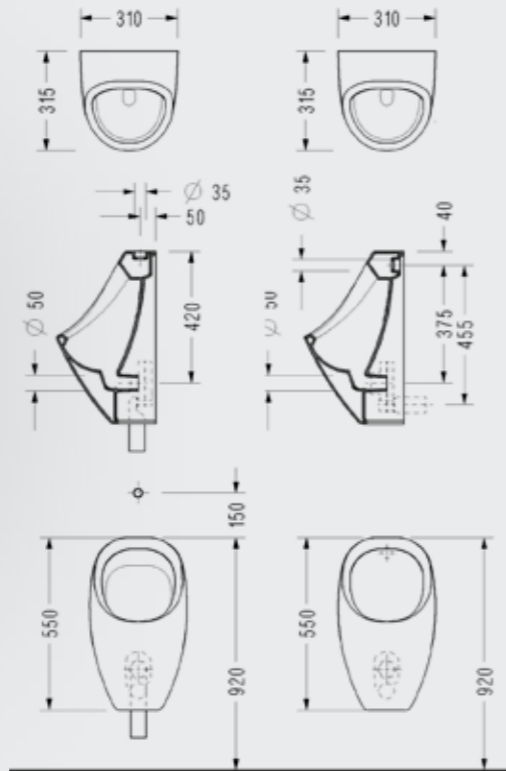

0139UZS110H
Üstten Temiz Su
Girişli

0139AZS110H
Arkadan Temiz Su
Girişli