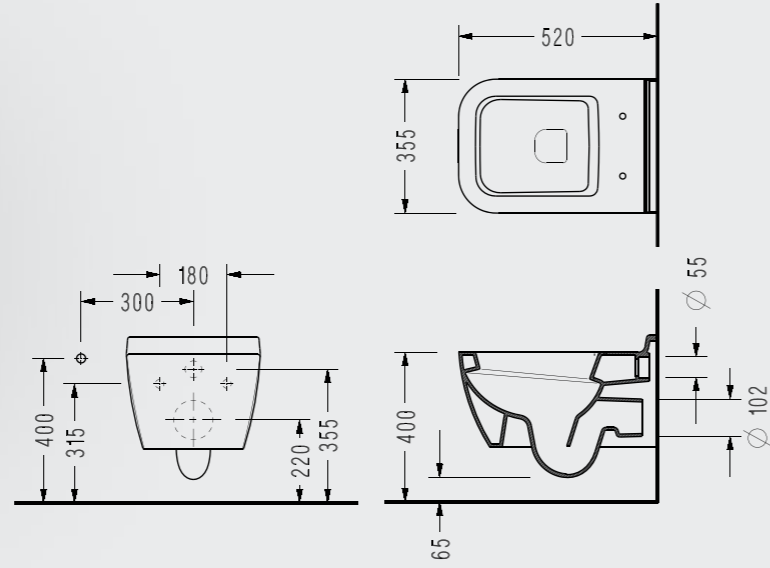

Rita 52 cm Asma Klozet

- 52x35.5 cm
- Ankastré temiz su giriřli

RT10ADS110H

Elmor Tesisat Malzemesi Ticaret A.ř.'nin ürünlerin fiyat, görünüş, renk ve teknik detaylarında deęişiklik yapma hakkı saklıdır.