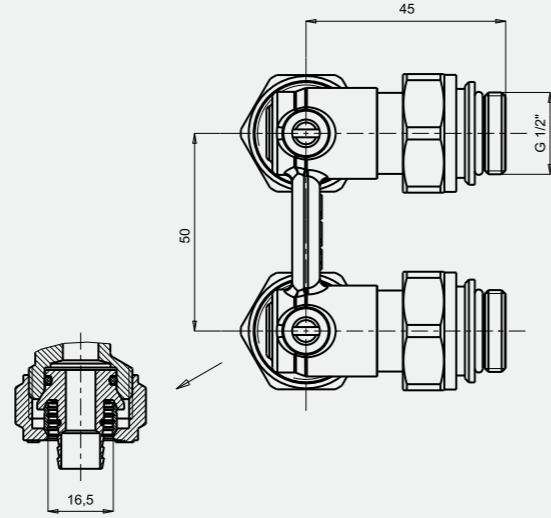

- Tornavida Kontrollü Küre Klape
- Sıcak Sulu Isıtma Sistemleri, 10 bar, 120°C

602120333
1/2" x Ø16 mm

H-Valfler (Kompakt tip panel radyatörler için)

H-Valf, Stop Tipi, Köşe (Pex Boru Bağlantılı)

- Alyan Kontrollü Küre Klape
- Klape Koruma Kapağı
- Sıcak Sulu Isıtma Sistemleri, 10 bar, 120°C