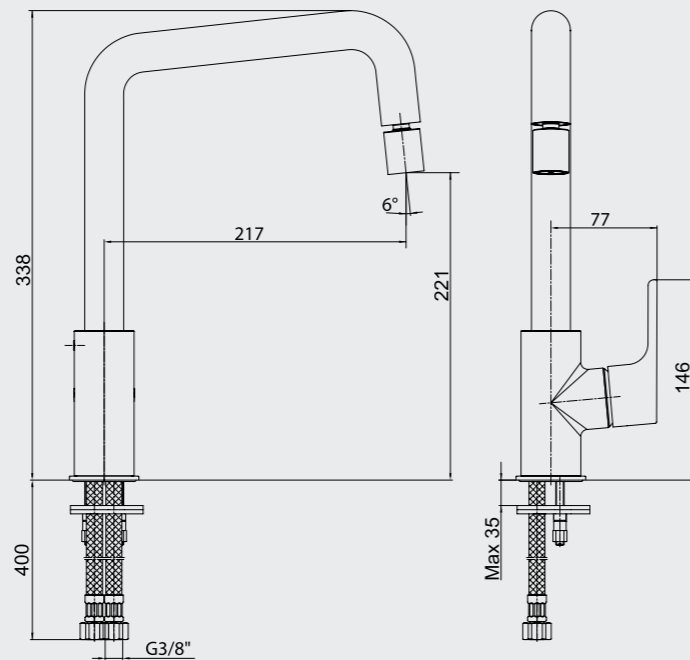

102118044
Krom

102118044ST
Krom