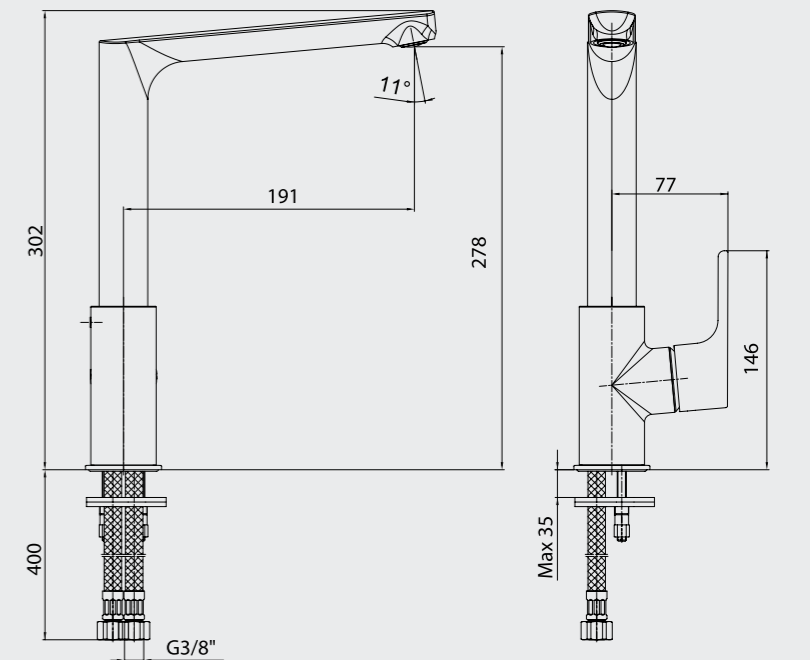

102518043
Paslanmaz Çelik
Görünümlü

102518043ST
Paslanmaz Çelik
Görünümlü