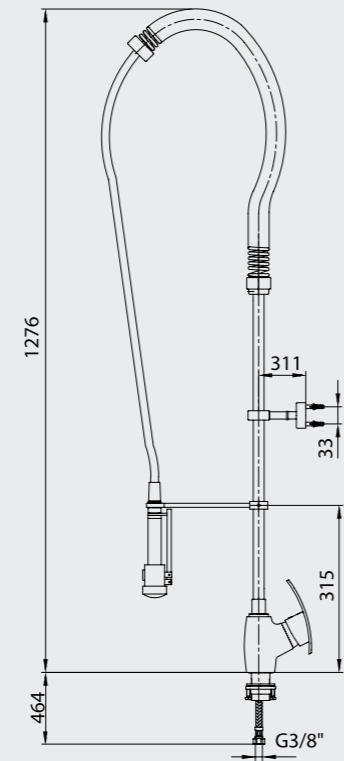

- Sıcaklık ve debi limitörlü Ø40 mm seramik kartuş
- Kireç kırıcı el duşlu
- 360° döner çıkış uçlu