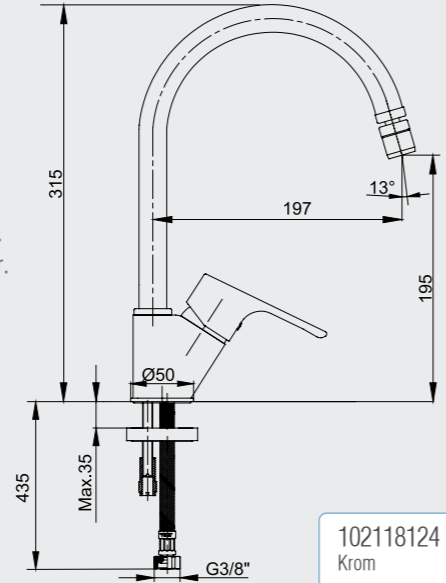

102118124 Krom
102118124ST Krom