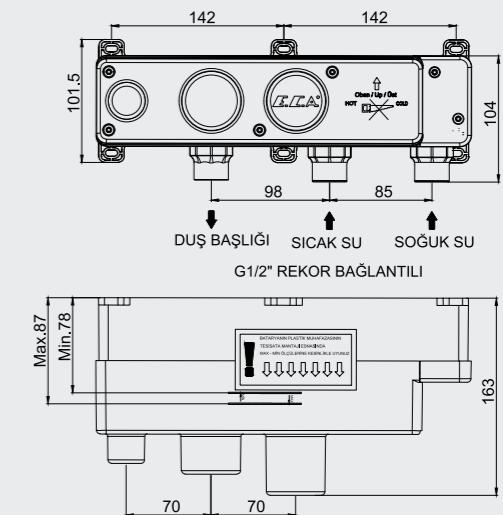

102166303H