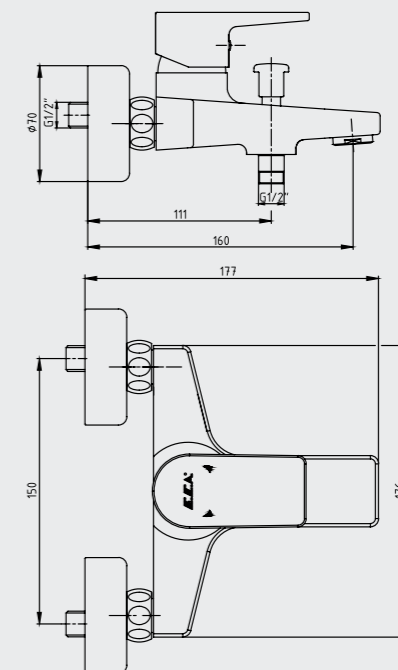

102102488
Krom

Katalogda yer alan resimler ve teknik çizimler bilgi içindir. Fiyatlara KDV ayrıca dahil edilir. Tavsiye edilen bayi satış fiyatlarıdır.