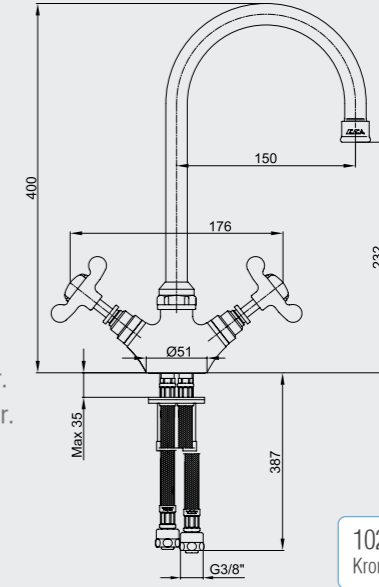

102108351
Krom

E.C.A. Neo Klasik Banyo Bataryası

- Çıkış ucu uzunluğu 153 mm'dir.
- Üst takım dahildir.

102102236
Krom

E.C.A. Neo Klasik Serisi

E.C.A. Neo Klasik Eviye Bataryası

- Çıkış ucu uzunluğu 150 mm'dir.
- Çıkış ucu yüksekliği 232 mm'dir.
- 360° döner çıkış uçlu
- 3 bar basınçta su akış miktarı dakikada 9 lt'dir.
- "ST"li kodlarda ise dakikada maksimum 5 lt'dir.