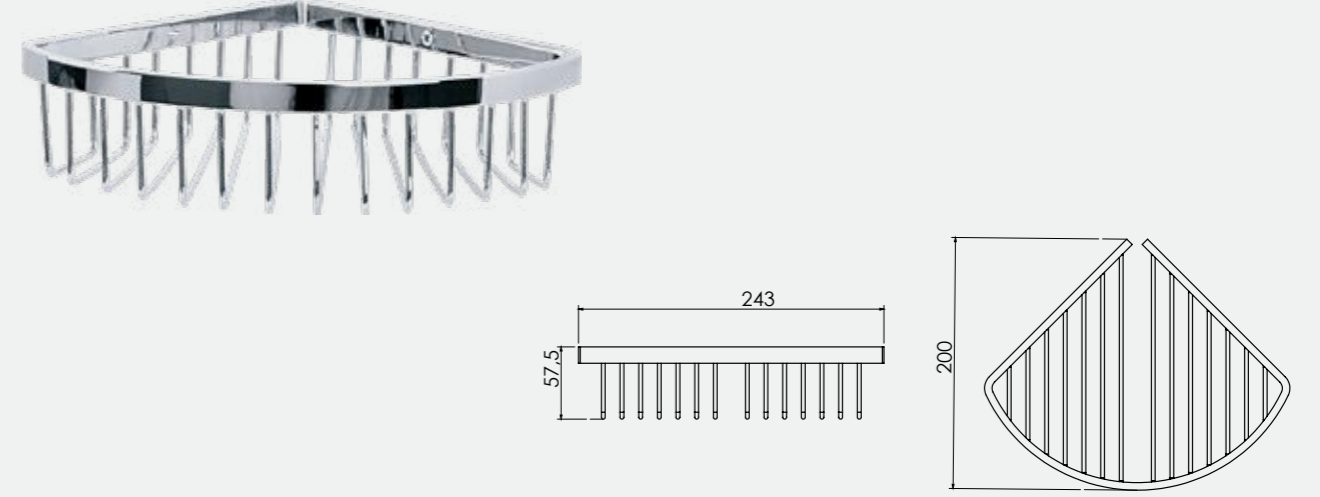

Diagonal Köşe Süngerlik