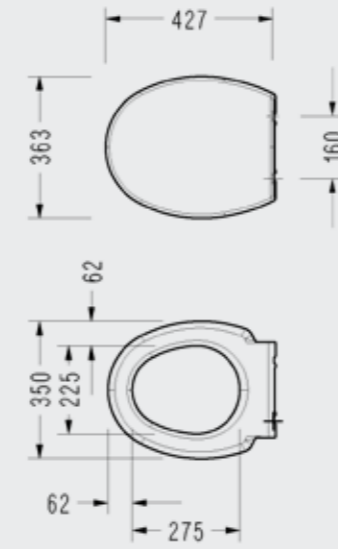

Beta Yavaş Kapanan Klozet Kapağı

**ÇIKARILABİLİR
KAPAKLA
TEMİZLİK
BANYOLARDA**

Kolay tak çıkar kapak
Yavaş kapanan kapak

- Çıkarılabilir
- Hygiene

223BT00002

Alpha Yavaş Kapanan Klozet Kapağı

**ÇIKARILABİLİR
KAPAKLA
TEMİZLİK
BANYOLARDA**

Kolay tak çıkar kapak
Yavaş kapanan kapak

- Çıkarılabilir
- Hygiene

223AF00002

Çocuk Takımı Klozet Kapağı

- Çıkarılabilir
- Hygiene

2278700002

Vega Klozet Kapağı

- Hygiene

2208900002

Spil Klozet Kapağı

- Hygiene

2276001002

Gediz Klozet Kapağı

- Hygiene

2276100002