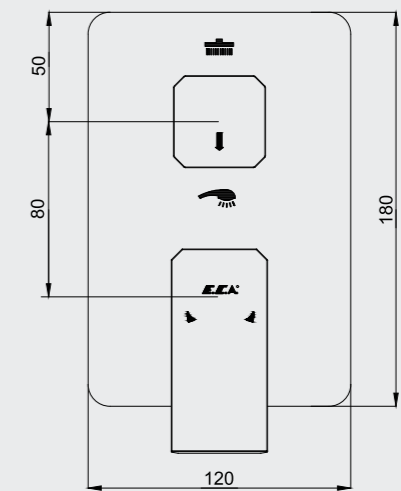

102167205-KDE Krom	102167205C1-KDE Mat Siyah