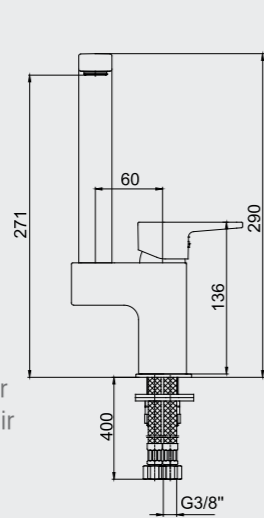

102118143 Krom 102118143ST Krom