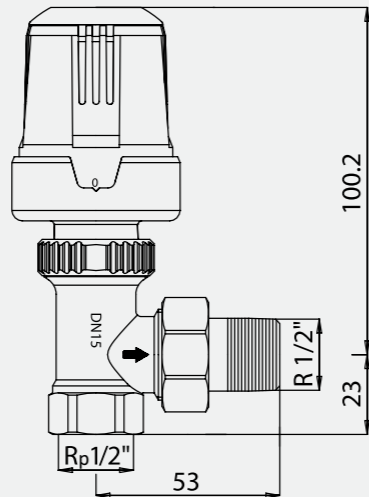

1/2" Termostatik Radyatör Valfi Köşe - TRV4

- Debi ayar tertibatlı
- 15°C Ortam Sıcaklığı Alt Limitli

802120006

1/2" Termostatik Radyatör Valfi Düz - Krom - TRV

- Debi ayar tertibatlı

602120257
R 1/2" Krom

1/2" Termostatik Radyatör Valfi Köşe - Krom - TRV

- Debi ayar tertibatlı

602120259
R 1/2" Krom

Termostat Kafa Grubu

- 15°C Ortam Sıcaklığı Alt Limitli

602120170
Krom - TRV

Termostat Kafa Grubu

- 15°C Ortam Sıcaklığı Alt Limitli

602120754
TRV4

1/2" Termostatik Radyatör Valfi

- Çift akış yönlü kullanılabilir.
- Giriş çapı Ø15 mm.

602120166
Krom - TRV