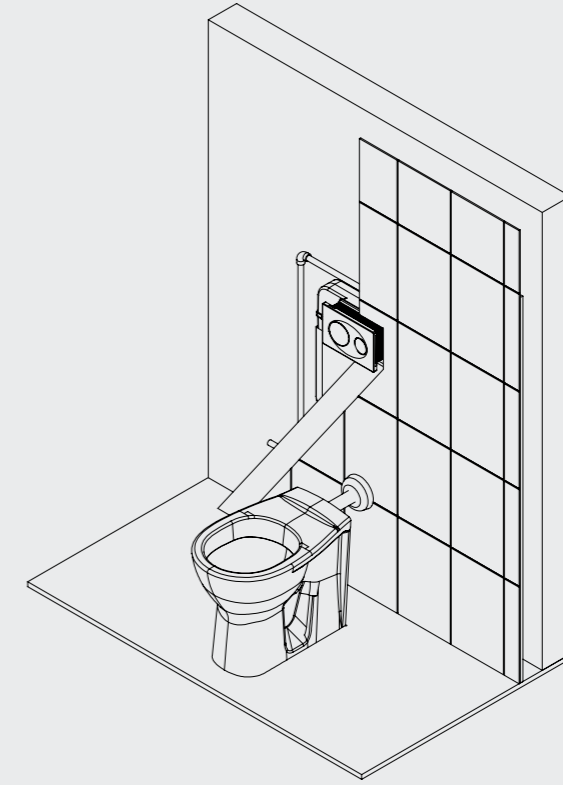

Ürün Montaj Detayları

T020120

Katalogta yer alan resimler ve teknik çizimler bilgi içindir. Fiyatlara KDV ayrıca dahil edilir. Tavsiye edilen bayi satış fiyatlarıdır.