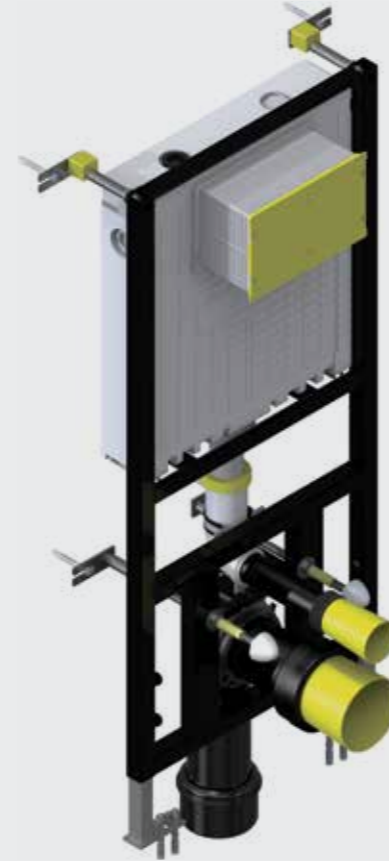

Easy Alçıpan Duvar için Yere Hızlı Montaj Set Dik Pis Su Çıkışı

T042117

- Alçıpan duvara uygun kullanım.
- 12 cm kalınlık. Dik pis su çıkışı.
- 3 - 6 Lt. çift kademeli boşaltma sistemi
- Darbeye ve soğuğa karşı dayanıklı gövde.
- Contalar hariç 5 yıl garanti.