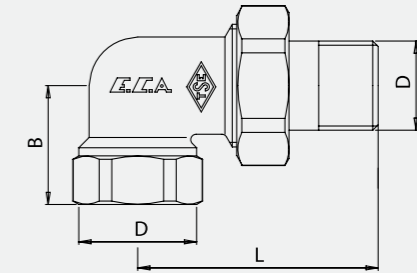

Köşe Rakor Nikel Kaplamalı

Ürün Kodu	D	L	D1
602121001	G 3/8"	50	22
602121002	G 1/2"	56	26
602121003	G 3/4"	64	29
602121004	G 1"	72	34
602121005	G1 1/4"	81.5	42

- TS 579
- Sıcak Sulu Isıtma Sistemleri, 10 bar, 120°C

602121001 G 3/8" Nikel	602121002 G 1/2" Nikel	602121003 G 3/4" Nikel	602121004 G 1" Nikel	602121005 G 1 1/4" Nikel