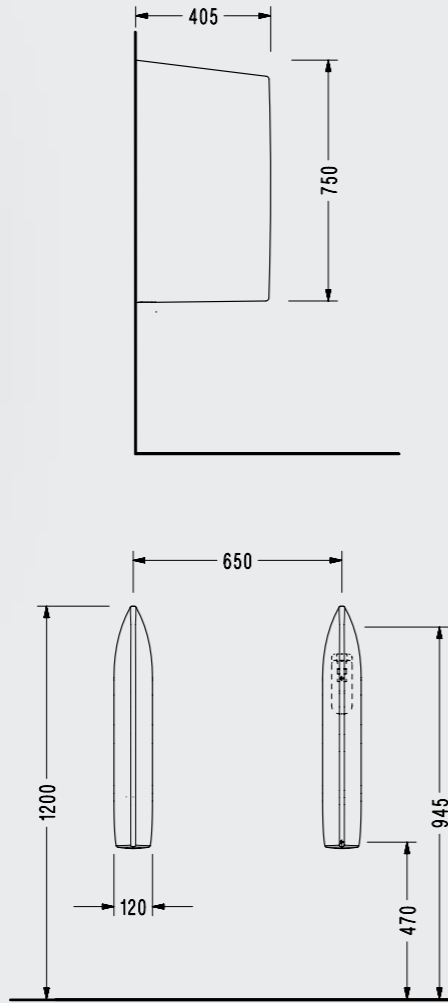

0160STS110H