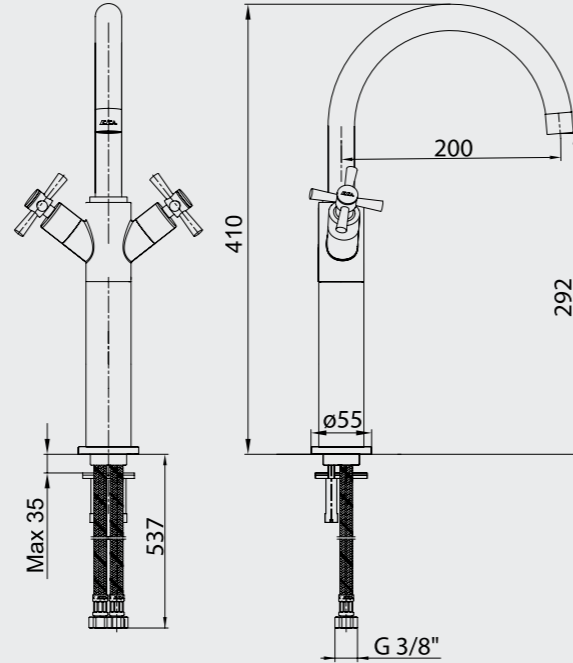

102108614
Krom

102108614ST
Krom

102808614
Altın Görünümlü

102808614ST
Altın Görünümlü