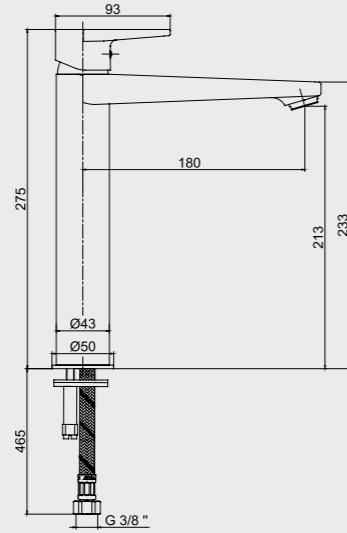

102188114 Krom
102188114ST Krom