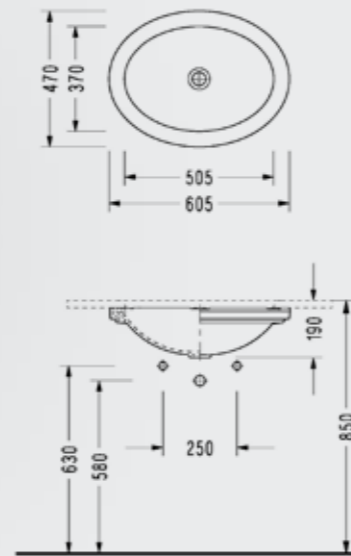

PS46DXS110H

Elmor Tesisat Malzemesi Ticaret A.Ş.'nin ürünlerin fiyat, görünüş, renk ve teknik detaylarında değişiklik yapma hakkı saklıdır.