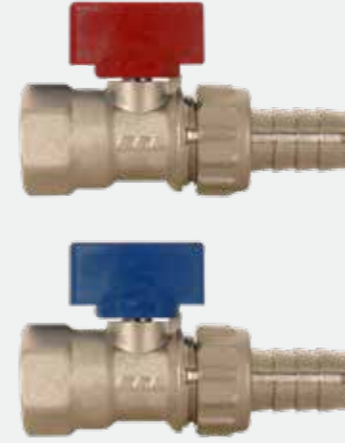

Hortum Uçlu Mini Küresel Valfler

(Su, Yağ ve Yanıcı Olmayan Gazlar İçin)

Hortum Uçlu Mini Küresel Valfi Boşaltma Musluğu

- TSEK
- PN10
- Çalışma sıcaklık Aralığı: -30°C +80°C
- Özel Plastik T (kelebek) volan

K.V.: Kırmızı Volanlı
M.V.: Mavi Volanlı

602122001*	602122009*
1/2" K.V.	1/2" M.V.