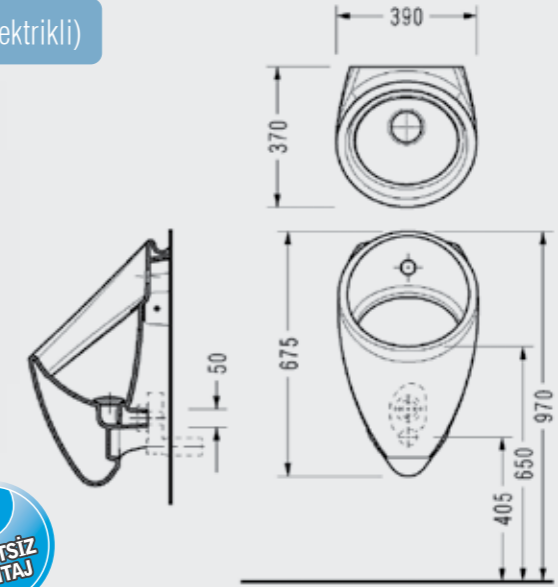

Pisuvanlar

Amphora Fotoselli Pisuvan (Fotosel Sistemi Dahil, Elektrikli)

- 39x37 cm
- Fotosel Sistemi Dahil
- Elektrikli
- Montaj Fiyata Dahildir.
- 9 Kolili

AN09FAS110H

Luvi Fotoselli Pisuvan

- 33x34 cm
- Fotosel Sistemi Dahil
- Elektrikli
- Montaj Fiyata Dahildir.