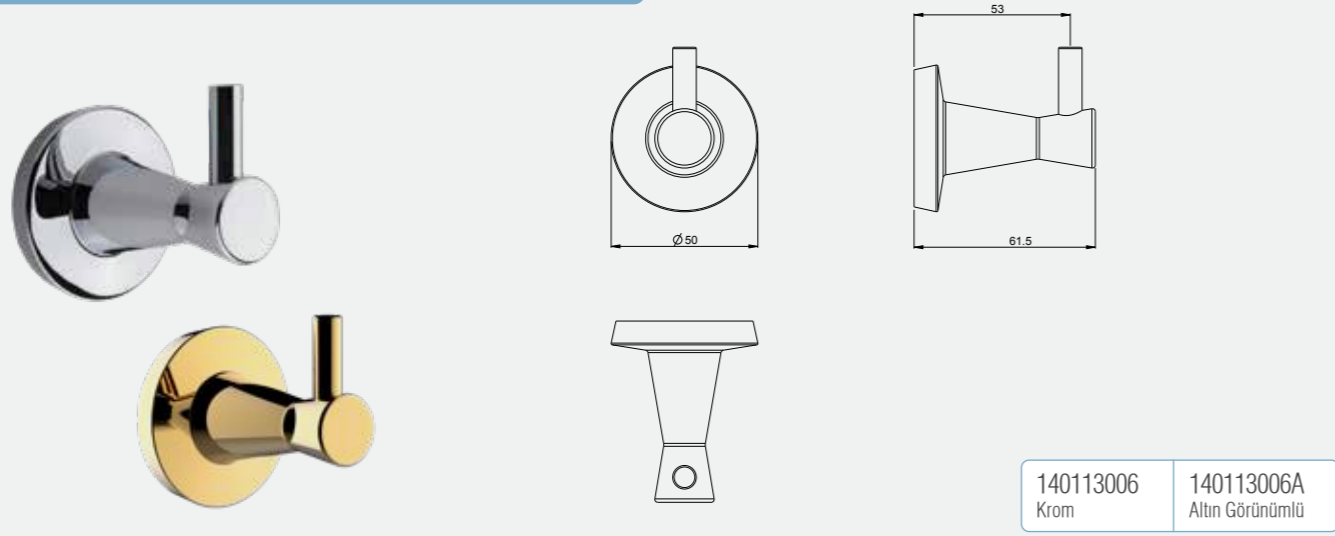

Purity Tekli Askılık

140113006 Krom
140113006A Altın Görünümlü