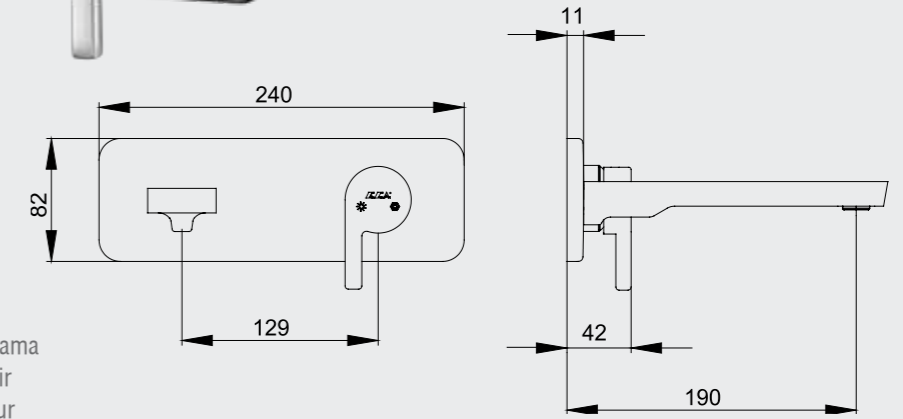

- İnovatif E.C.A. Hygiene Plus kaplama
- Kireç kırıcı gizli perlatöre sahiptir
- Farklı rozet alternatifleri mevcuttur
- Çıkış ucu uzunluğu 190 mm'dir
- 3 bar basınçta su akış miktarı dakikada maksimum 7,8 lt "ST"li kodlarda ise dakikada maksimum 5 lt'dir
- 102166601 kodlu sıva altı grubu ayrıca alınmalıdır