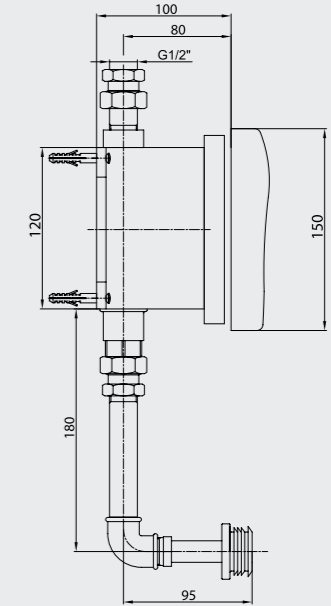

- Tek su girişlidir.
- 6 V pil ile çalışır.
- Maksimum su akış süresi 15 sn'dir.