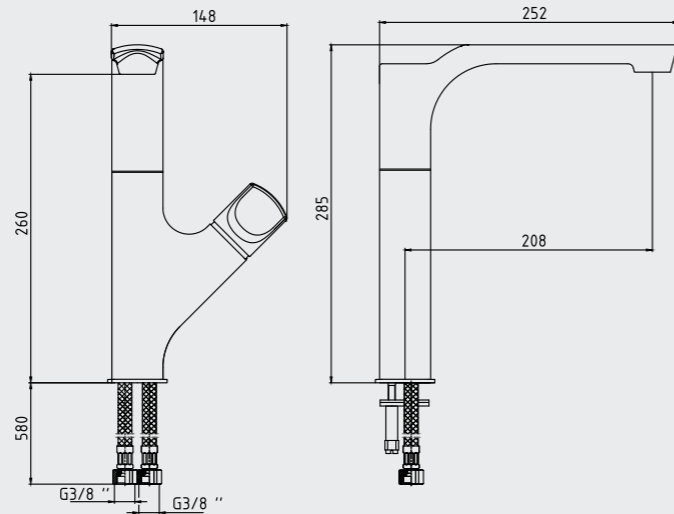

102118063H Krom	102118063HST Krom	104118063 Beyaz	104118063ST Beyaz	104418063 Bej	104418063ST Bej
104518063 Siyah	104518063ST Siyah	104318063 Kırmızı	104318063ST Kırmızı	102118063C4 Mat Beyaz	102118063C4ST Mat Beyaz