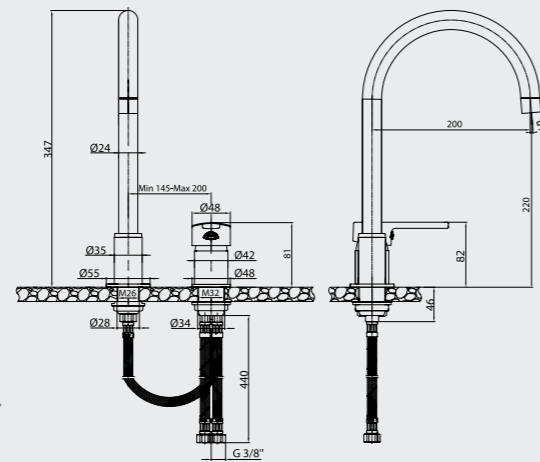

E.C.A. Delta Eviye Bataryası

- Çıkış ucu uzunluğu 195 mm'dir.
- Çıkış ucu yüksekliği 215 mm'dir.
- Akış yönü değiştirilebilir, el yakmayan, mafsallı perlatör grubu
- 360° döner çıkış uçlu
- 3 bar basınçta su akış miktarı dakikada 7,5 lt "ST"li kodlarda ise dakikada 5 lt'dir.

102108633 Krom
102108633ST Krom

E.C.A. Delta Eviye Bataryası

- Çıkış ucu uzunluğu 200 mm'dir.
- Çıkış ucu yüksekliği 224 mm'dir.
- Sağ ve sol hazneli eviyeler ile uyumludur.
- 360° döner çıkış uçlu
- 3 bar basınçta su akış miktarı dakikada maksimum 8,2 lt, "ST"li kodlarda ise dakikada maksimum 5 lt'dir".

102118114 Krom

E.C.A. Delta Eviye Bataryası

- Çıkış ucu uzunluğu 200 mm'dir.
- Çıkış ucu yüksekliği 220 mm'dir.
- Kireç kırıcı perlatör
- 360° döner çıkış uçlu
- 3 bar basınçta su akış miktarı dakikada 9 lt "ST"li kodlarda dakikada 5 lt'dir.
- Sonradan delinebilen eviye sistemlerine uygundur.

402105007 Krom
402105007ST Krom

E.C.A. Delta Eviye Bataryası

- Çıkış ucu uzunluğu 200 mm'dir.
- Çıkış ucu yüksekliği 192 mm'dir.
- Çift fonksiyonlu el duşu
- 360°dönebilen yaylı çıkış ucu
- 3 bar basınçta su akış miktarı dakikada maksimum 13,8 lt, "ST"li kodlarda ise dakikada maksimum 5 lt'dir.

102108703 Krom
102108703ST Krom

E.C.A. Delta Lavabo Bataryası

- Çıkış ucu uzunluğu 152 mm'dir.
- Çıkış ucu yüksekliği 152 mm'dir.
- Kireç kırıcı perlatör
- 360° döner çıkış uçlu
- 3 bar basınçta su akış miktarı dakikada 8,4 lt "ST"li kodlarda ise dakikada 5 lt'dir.

102108765 Krom
102108765ST Krom

E.C.A. Delta Yüksek Tip Lavabo Bataryası

- Çıkış ucu uzunluğu 185 mm'dir.
- Çıkış ucu yüksekliği 235 mm'dir.
- Kireç kırıcı perlatör
- 3 bar basınçta su akış miktarı dakikada 7 lt "ST"li kodlarda ise dakikada 5 lt'dir.
- Kumandalı ürün alternatifi bulunmaktadır.

102108860 Krom
102108860ST Krom