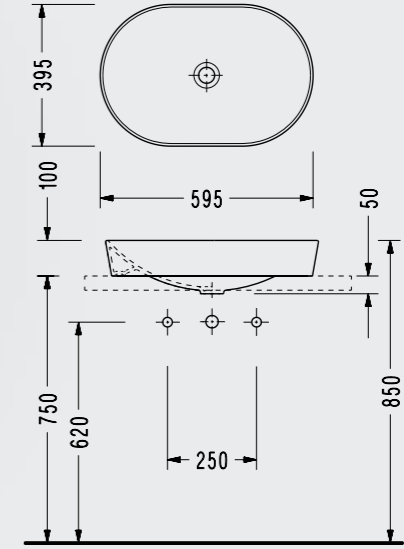

Sapphire Tezgah Üstü Lavabo

- 59,5x39,5 cm
- Slim kenarlı

SP46DXS110H

Sapphire Batarya Delikli Tezgah Üstü Lavabo

- 50x35 cm
- Slim kenarlı
- Taşma kanalsız

SP40SXS110H (Sağdan Delikli) SP401XS110H (Soldan Delikli)