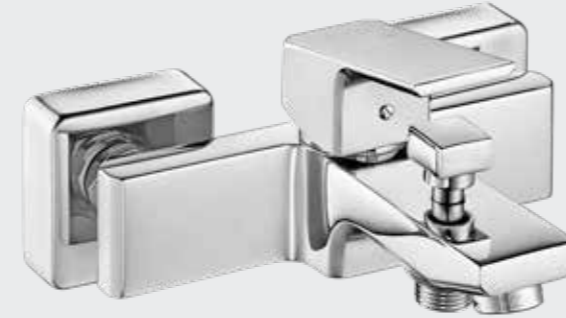

E.C.A. Tiera Banyo Bataryası

- Çıkış ucu uzunluğu 164 mm'dir.
- Üst takım bağlantısı G 1/2" dir.
- Kireç kırıcı perlatör
- Kilitlemeli yön değiştirici
- Renk alternatifleri; Beyaz, bej, kırmızı, siyah ve mat siyahtır.

102102469 Krom	104802469 Krom - Beyaz	103402469 Krom - Bej	103502469 Krom - Siyah	103302469 Krom - Kırmızı	102102469C1 Mat Siyah