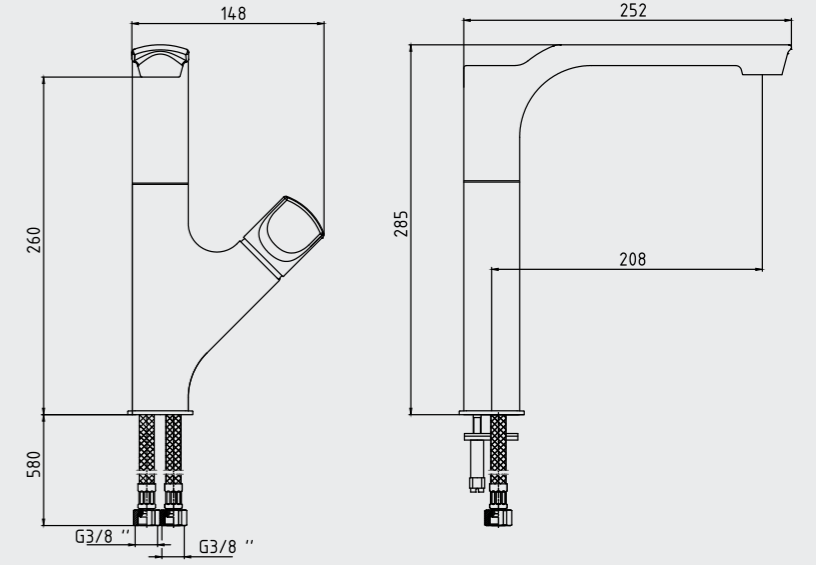

102518063 Paslanmaz Çelik Görünümlü	102518063ST Paslanmaz Çelik Görünümlü