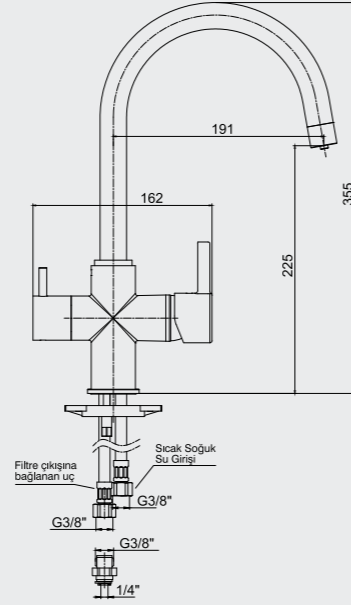

E.C.A. Purity Çift Akışlı (Dual Flow) Eviye Bataryası

- Filtre edilmiş su girişli
- Filtre edilmiş su için ayrı kumanda kolu
- Çıkış ucu uzunluğu 191 mm'dir
- Çıkış ucu yüksekliği 225 mm'dir
- Filtreleme sistemi ürüne dahil değildir
- Kireç kırıcı perlatör
- 360° döner çıkış uçu
- 3 bar basınçta su akış miktarı dakikada maksimum 7,8 lt'dir.
- İnovatif E.C.A. Hygiene Plus kaplama

102118139H
Krom

E.C.A. Purity Yüksek Tip Lavabo Bataryası

- Çıkış ucu uzunluğu 183 mm'dir
- Çıkış ucu yüksekliği 230 mm'dir
- Kireç temizleme sistemli perlatör
- 3 bar basınçta su akış miktarı dakikada maksimum 6,4 lt, "ST"li kodlarda ise dakikada maksimum 5 lt'dir
- İnovatif E.C.A. Hygiene Plus kaplama
- Bas-bırak sifonlu ürün alternatifleri bulunmaktadır.

102188046H 102188046HST
Krom Krom

E.C.A. Purity Duş Bataryası

- Duş çıkış eksenini 83 mm'dir
- Üst takım bağlantısı G 1/2"dir
- İnovatif E.C.A. Hygiene Plus kaplama

102154031H
Krom

E.C.A. Purity Ankastr Lavabo Bataryası Sıva Üstü Grubu – Tek Rozet

- İnovatif E.C.A. Hygiene Plus kaplama
- Kireç kırıcı gizli perlatöre sahiptir
- Farklı rozet alternatifleri mevcuttur
- Çıkış ucu uzunluğu 190 mm'dir
- 3 bar basınçta su akış miktarı dakikada maksimum 7,8 lt "ST"li kodlarda ise dakikada maksimum 5 lt'dir
- 102166601 kodlu sıva altı grubu ayrıca alınmalıdır

102167602H-K 102167602HST-K
Krom Krom

E.C.A. Ankastr Lavabo Bataryası Sıva Altı Grubu

- Plastik muhafazalı sıva altı gövde
- Plastik ve galvaniz boruya uygun bağlantı
- Mermer ve granit duvar kaplamasına uygun
- 37 mm ayar imkanı
- Tesisat bağlantıları G 1/2"dir
- Sıva üstü grubu ayrıca alınmalıdır.
- T9 kodlu üründe opsiyonel olarak sıcaklık ve debi limitörlü seramik kartuş bulunmaktadır.

102166601

E.C.A. Purity Ankastr Banyo/Duş Bataryası Sıva Üstü Grubu – 2 Yollu