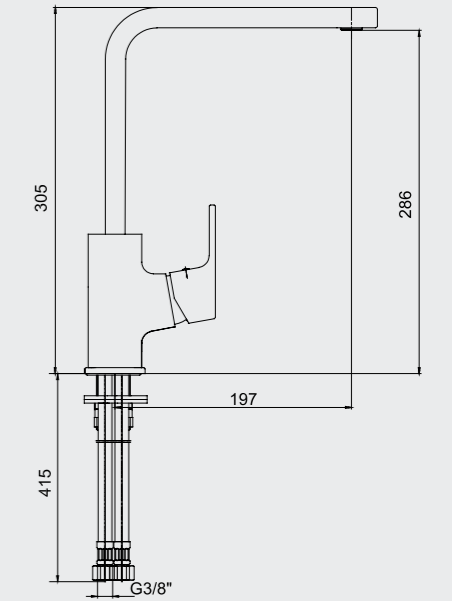

E.C.A. Tiera Eviye Bataryası

- Çıkış ucu uzunluğu 197 mm'dir.
- Çıkış ucu yüksekliği 286 mm'dir.
- Kireç kırıcı gizli perlatöre sahiptir.
- 3 bar basınçta su akış miktarı dakikada maksimum 6 lt
- "ST"li kodlarda ise dakikada maksimum 5 lt'dir.
- 360° döner çıkış ucu
- Renk alternatifleri; Beyaz, bej, kırmızı, siyah ve mat siyahtır.

102118123 Krom	102118123ST Krom	104818123 Krom - Beyaz	104818123ST Krom - Beyaz	103418123 Krom - Bej	103418123ST Krom - Bej
103518123 Krom - Siyah	103518123ST Krom - Siyah	103318123 Krom - Kırmızı	103318123ST Krom - Kırmızı	102118123C1 Mat Siyah	102118123C1ST Mat Siyah