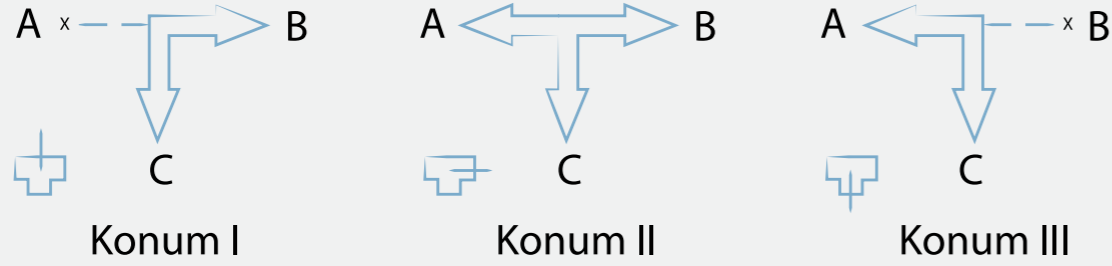

Mini Küresel Valfler:

- TSEK belgeli
- Vida bağlantılı, Pex bağlantılı, Bakır boru bağlantılı ve boşaltma hortum uçlu olmak üzere birçok seçeneği mevcuttur.
- T, L tipi çevirme volanlı olarak üretilebildiği gibi tornavida vasıtası ile çevrilebilen modelleri mevcuttur.
- Çalışma Basıncı: 10 bar
- Çalışma Sıcaklık Aralığı: -30°C ile +80°C çalışma sıcaklıklarına uygundur.
- Küre geçiş çapları tesisat boru çapından küçüktür.

Üç Yollu Küresel Valfler:

- Tek yönden giren akışkan istenildiğinde iki çıkıştan herhangi birisine yönlendirilebilir.
- 180° hareket kabiliyetine çevirme kolu yardımıyla iki farklı hat, tek küresel valf ile kontrol edilebilir.
- Çalışma Basıncı: 25 bar
- Çalışma Sıcaklık Aralığı: -30°C ile +80°C çalışma sıcaklıklarına uygundur.
- Farklı küre ve çevirme kolu ile dağıtım vanası seçeneği de yapılabilir.

Doğalgaz Küresel Valfler:

- TS EN 331'e uygun
- İç vida x iç vida bağlantılı olarak üretilir.
- Çalışma Basıncı: 0,5 bar Bina İçi Kullanım - 5 bar Bina Dışı Kullanım
- Çalışma sıcaklık aralığı: -20°C ile +60°C çalışma sıcaklıklarına uygundur.
- 1/2" -1" arası ölçüler için kelebek çevirme kolu ve standart çevirme kolunun kapalı pozisyonda gövde üzerine sabitlenip kilitlenebildiği tipler de mevcuttur.
- CE Sertifikası

Montaj Esnasında Dikkat Edilecek Hususlar

- Endüstriyel Tip Küresel valfler asidik olmayan; su, hava, petrol ürünleri gibi akışkan devrelerinde kullanılır. Oksijen ve benzeri; yanıcı yakıcı gaz devrelerinde kullanılmaz. İçme suyu ve doğalgaz valfleri uygun tesisatlarda kullanılmalıdır.
- Küresel valfler tam açık veya tam kapalı konumda kullanılmalıdır. Bu amaç için valf kolunu 90° çevirmeniz yeterlidir. Kısmi valfi olarak uzun süreli kullanmak valf sızdırmazlık elemanlarına zarar verebilir.
- Sık kullanılmayan yerlerde kullanım kolaylığı için ayda en az bir defa açma-kapama yaptırılması uygun olur.
- Valfi siva altına gömülmemelidir.
- Montaj öncesi tesisatınızdaki her türlü yabancı madde, kum, çakıl vs. temizlenmelidir.
- Valfle bağlanacak boru ucundaki dış boyu, valf giriş - çıkışlarındaki dış boyundan mutlaka kısa olmalıdır.
- Valfi sıkarken anahtar ağzlarından kavranmalıdır.
- Bağlantı dişleri üzerinde aşırı teflon veya keten kullanımından, gövdede çatlamalara neden olabileceği için kaçınılmalıdır.
- Üç yollu tiplerde montaj esnasında amaca uygun akış yönü seçilmelidir.