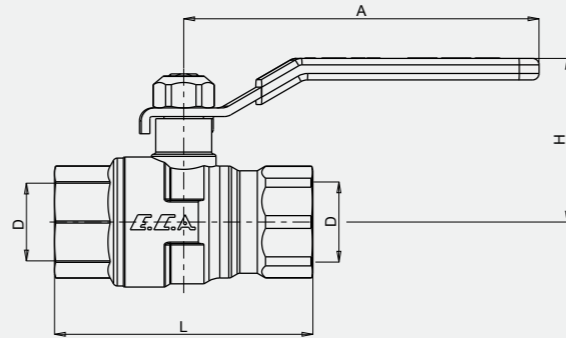

İçme Suyu Küresel Valfleri - PN10

Ürün Kodu	D	d	L	A	H
602122168	Rp 1/2"	Ø15	60	83	38
602122169	Rp 3/4"	Ø20	68,5	83	41,2
602122170	Rp 1"	Ø25	83	100	47,5
602122182	Rp 1 1/4"	Ø32	96,1	154,5	64,3
602122183	Rp 1 1/2"	Ø40	109	154,5	71,25
602122184	Rp 2"	Ø50	129	185	81,65

- TS EN 13828
- Çalışma sıcaklık Aralığı: -30°C +80°C

602122168 1/2" İç ve İç Vida Tam Geçişli	602122169 3/4" İç ve İç Vida Tam Geçişli	602122170 1" İç ve İç Vida Tam Geçişli	602122182 1 1/4" İç ve İç Vida Tam Geçişli	602122183 1 1/2" İç ve İç Vida Tam Geçişli	602122184 2" İç ve İç Vida Tam Geçişli