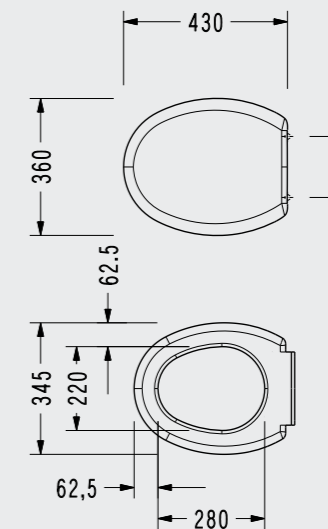

Gediz Klozet Kapağı

2276100002

Katalogta yer alan resimler ve teknik çizimler bilgi içindir.
Fiyatlara KDV ayrıca dahil edilir. Tavsiye edilen bayi satış fiyatlarıdır.