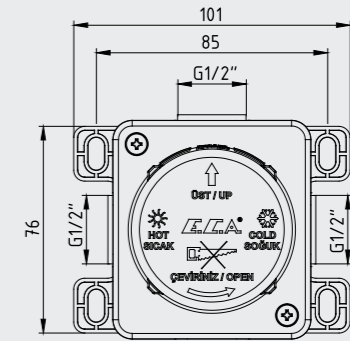

E.C.A. Ankastrre Duş Bataryası Sıva Altı Grubu