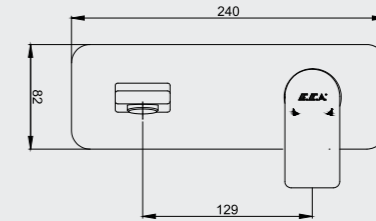

102167612-K Krom
102167612ST-K Krom