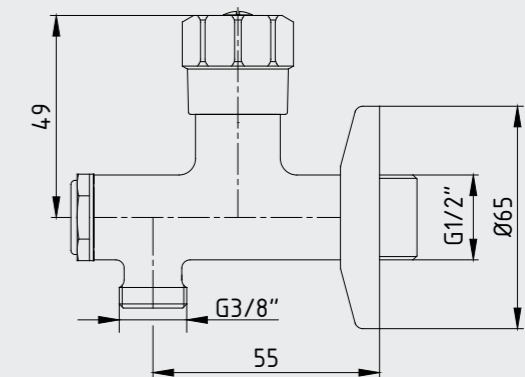

E.C.A. Filtreli Ara Musluk

- Rozet dahildir.
- Özel blister ambalaj
- Kapalı sistem salmastralı
- Su miktarı ayar imkanı
- Pislik tutucu paslanmaz çelik filtre
- Rahat montaj sağlayan anahtar ağız
- 8 köşeli filtre kapağı
- Kayar rozetlidir.

102111066
Krom - Blisterli