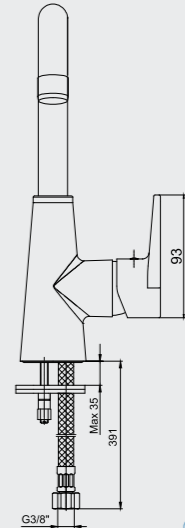

102188118 Krom 102188118ST Krom