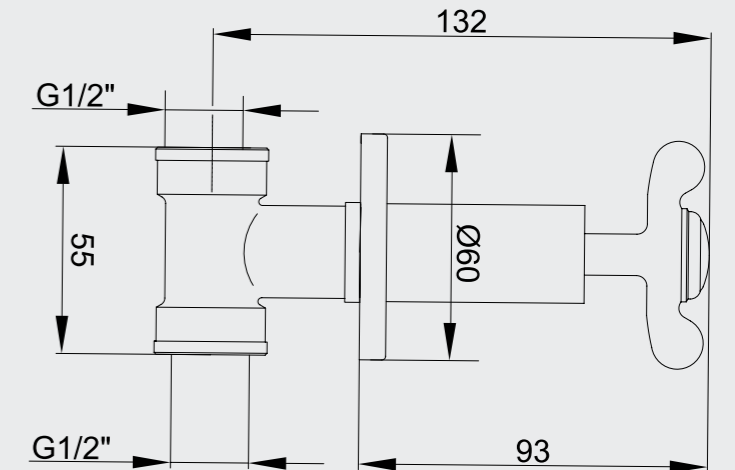

102111053
Krom

E.C.A. Neo Klasik Ara Kesme Valfi

- Tesisat bağlantısı G 1/2'dir.
- 180° seramik salmastralıdır

102151009
Krom

E.C.A. Quadrille Serisi

E.C.A. Quadrille Lavabo Bataryası

- Çıkış ucu uzunluğu 152 mm'dir.
- Çıkış ucu yüksekliği 143 mm'dir.
- 90° seramik salmastralıdır.
- 360° döner çıkış uçu
- 3 bar basınçta su akış miktarı dakikada maksimum 9 lt "ST"li kodlarda ise dakikada maksimum 5 lt'dir.
- Kumandalı ürün alternatifleri bulunmaktadır.