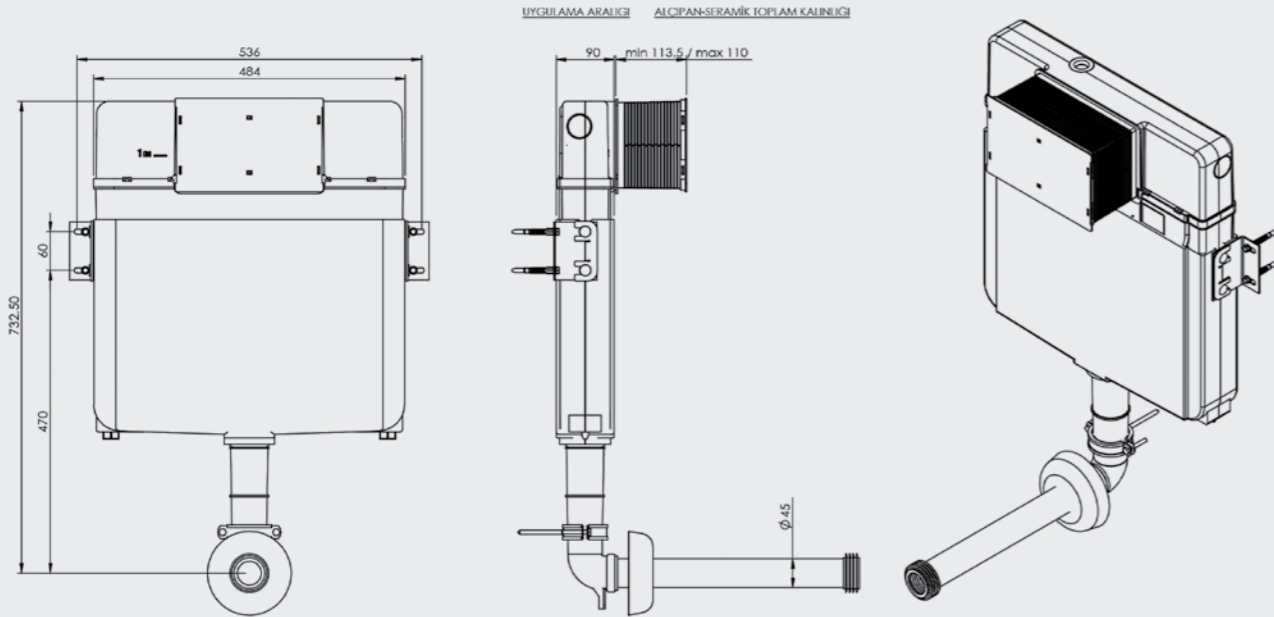

ÜRÜN KODU	ÜRÜN ADI	PANEL
T020120	SMOOTH	Panelsiz

Elmor Tesisat Malzemesi Ticaret A.Ş.'nin ürünlerin fiyat, görünüş ve teknik detaylarında değişiklik yapma hakkı saklıdır.