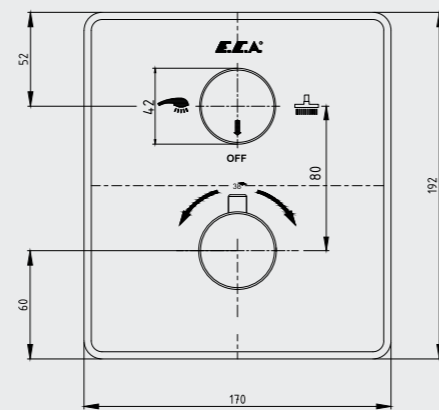

E.C.A. Termostatik Ankastr Banyo/Duş Bataryası Sıva Üstü Grubu - 2 Yollu

- Montajı yapılan alanı kapatan geniş yüzeyli rozet
- 20°C - 60°C kontrol aralığı
- 38°C'de sıcak su uyarı ve koruma butonu bulunmaktadır.
- Duş başlığı ve el duşu markalamalı 2 yollu özel yön değiştirici (Markalama alternatifleri mevcuttur)
- 102166204 kodlu sıva altı grubu ayrıca alınmalıdır.

102167215-KDE
Krom