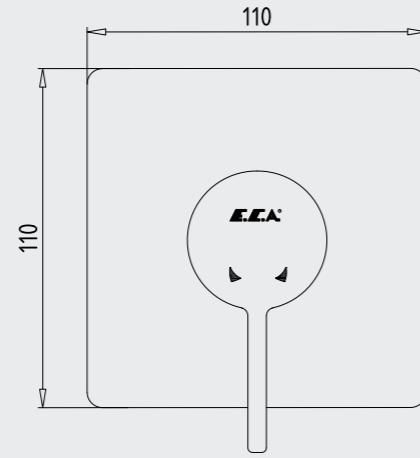

E.C.A. Purity Serisi

E.C.A. Purity Ankastru Duş Bataryası Sıva Üstü Grubu

- İnovatif E.C.A. Hygiene Plus kaplama
- Köşeli, yuvarlak ve elips olmak üzere 3 tip rozet alternatifi mevcuttur.
- 102166102 kodlu sıva altı grubu ayrıca alınmalıdır.

102167102H-K
Krom