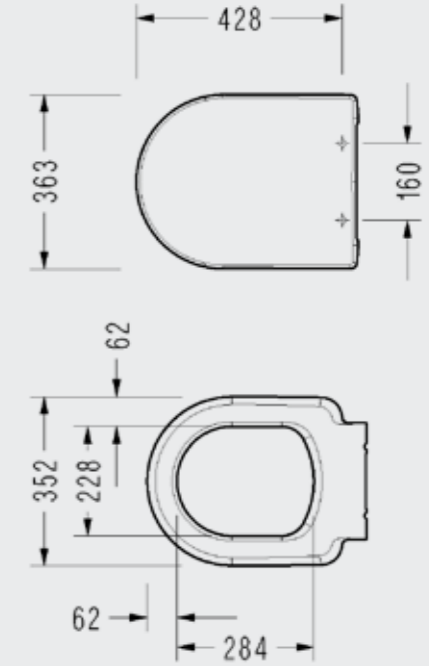

- Ankastré temiz su giriřli
- 52x35.5 cm

SP10ADS110H

Beta Yavař Kapanan Klozet Kapađı

**ÇIKARILABİLİR
KAPAKLA
TEMİZLİK
BANYOLARDA**

Kolay tak çıkar kapak
Yavař kapanan kapak

- Çıkarılabilir
- Hygiene

223BT00002