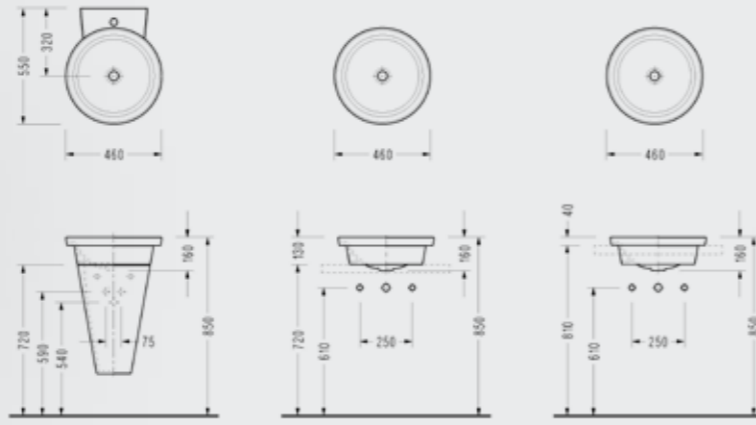

SEREL Helios Konsepti

HL35 Helios Kullanım Alternatifleri

HL36 Helios Kullanım Alternatifleri

HL34 Helios Çocuk Lavabosu Kullanım Alternatifleri

Helios Serisi

Helios Dairesel Lavabo

- Ø 46 cm
- Helios yarım ayaklı veya tezgah üstü / tezgah üstü gömme olarak kullanılabilir.