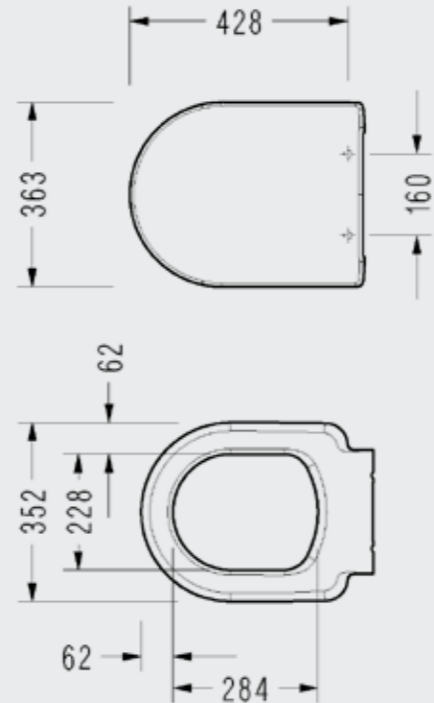

- Çıkarılabilir
- Hygiene

223BT00002

Elmor Tesisat Malzemesi Ticaret A.Ş.'nin ürünlerin fiyat, görünüş, renk ve teknik detaylarında değişiklik yapma hakkı saklıdır.