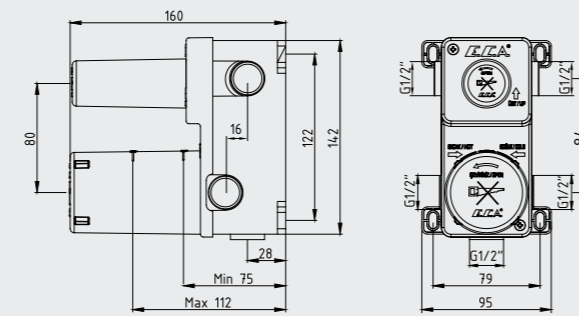

102166301

E.C.A. Ankastrre Banyo Bataryası Çıkış Ucu Grubu

- Köşeli, yuvarlak ve elips olmak üzere 3 tip rozet alternatifi mevcuttur.
- Çıkış ucu uzunluğu 116 mm'dir.
- Tesisat bağlantısı G 1/2" dir.

102159209-E
Krom