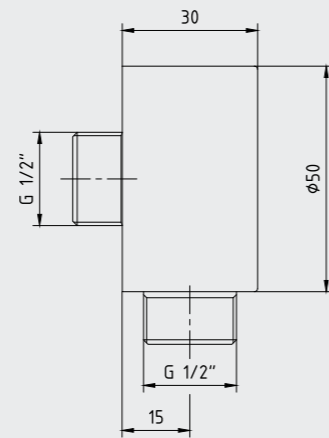

- Çıkış ucu uzunluğu 15 mm'dir.
- Duş çıkış bağlantısı G1/2"dir.
- Çek-valf dahildir.