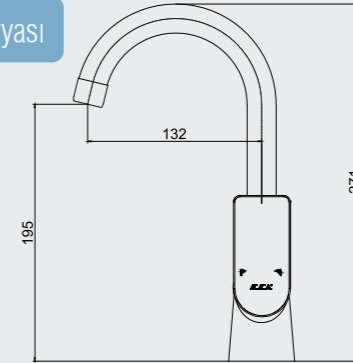

102188118 Krom 102188118ST Krom