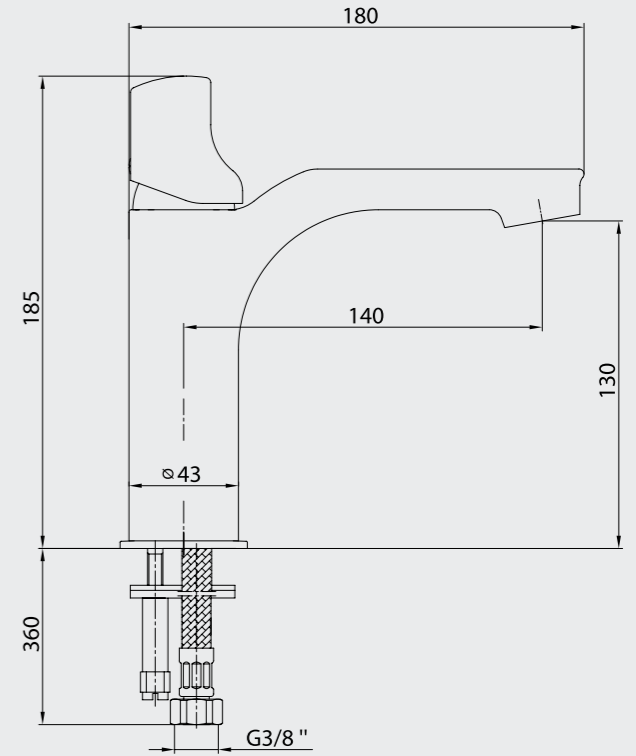

102108986H Krom	102108986HST Krom	104108986 Beyaz	104108986ST Beyaz	104408986 Bej	104408986ST Bej
104508986 Siyah	104508986ST Siyah	104308986 Kırmızı	104308986ST Kırmızı	102108986C4 Mat Beyaz	102108986C4ST Mat Beyaz