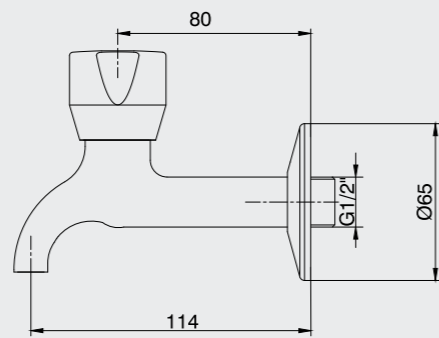

- Rozet dahildir,
- Özel blister ambalaj,
- Çıkış ucu uzunluğu 114 mm'dir.