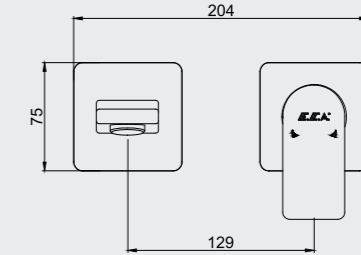

102167612-KK Krom
102167612ST-KK Krom

Katalogta yer alan resimler ve teknik çizimler bilgi içindir. Fiyatlara KDV ayrıca dahil edilir. Tavsiye edilen bayi satış fiyatlarıdır.