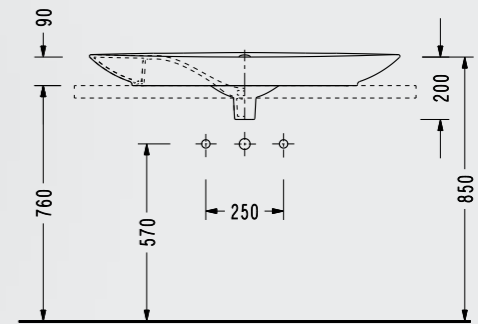

Purity Serisi

reddot design award
winner 2015

DESIGN
TURKEY
2014
İyi Tasarım Ödülü

Purity Tezgaş Üstü Etajerli Lavabo

reddot design award
winner 2015

DESIGN
TURKEY
2014
İyi Tasarım Ödülü

- 100x49 cm
- Gizli sifon sistemi
- Taşma kanalsız
- Özel sifonuyla kullanılır