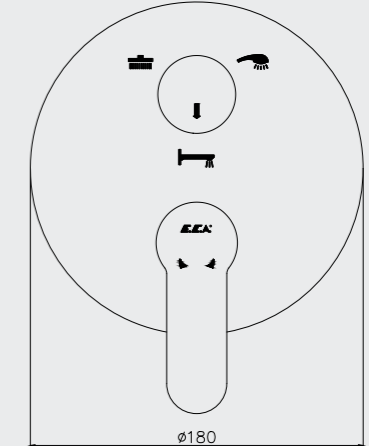

E.C.A. Nita Ankastr Banyo Bataryası Sıva Üstü Grubu - 3 Yollu

- Duş başlığı, el duşu ve çıkış ucu markalamalı 3 yollu özel yön değiştirici
- Köşeli, yuvarlak ve elips olmak üzere 3 tip rozet alternatifi mevcuttur.
- 102166301 kodlu sıva altı grubu ayrıca alınmalıdır.

102167308-Y
Krom

Katalogta yer alan resimler ve teknik çizimler bilgi içindir. Fiyatlara KDV ayrıca dahil edilir. Tavsiye edilen bayi satış fiyatlarıdır.