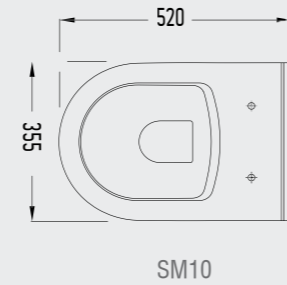

SM230DS110H

Serel Smart 48 cm Asma Klozet

- 48x35.5 cm
- Standart ve Ankastrle Temiz Su Girişli

SM120DS110H

Serel Smart 52 cm Asma Klozet

- 52x35.5 cm
- Standart ve Ankastrle Temiz Su Girişli

SM100DS110H

Beta Yavaş Kapanan Klozet Kapağı