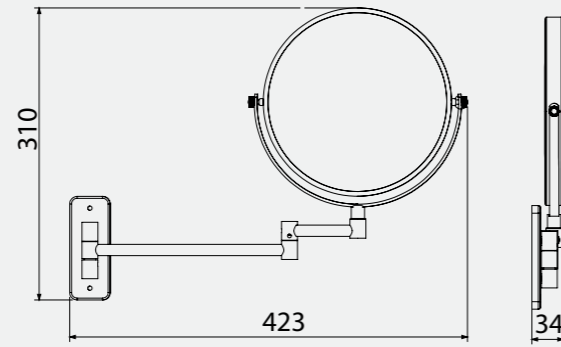

Makyaj Aynası

• Bir yüzü 3x diğer yüzü 1x büyütme özelliği

140108015
Krom

Makyaj Aynası

• Bir yüzü 3x diğer yüzü 1x büyütme özelliği

140108017
Krom

Led Işıklı Makyaj Aynası

• 3x büyütme özelliği

140108012
Krom

Set Üstü Ayna

• Bir yüzü 3x diğer yüzü 1x büyütme özelliği

140108021
Krom

Led Işıklı Makyaj Aynası

• 3x büyütme özelliği

140108019
Krom

Hareketli Bedensel Engelli Aynası

• 50 x 70 cm

140108052
Krom