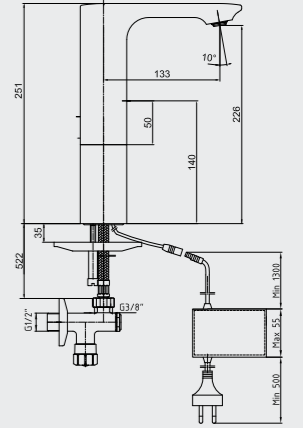

108108046 Krom 108108046ST Krom