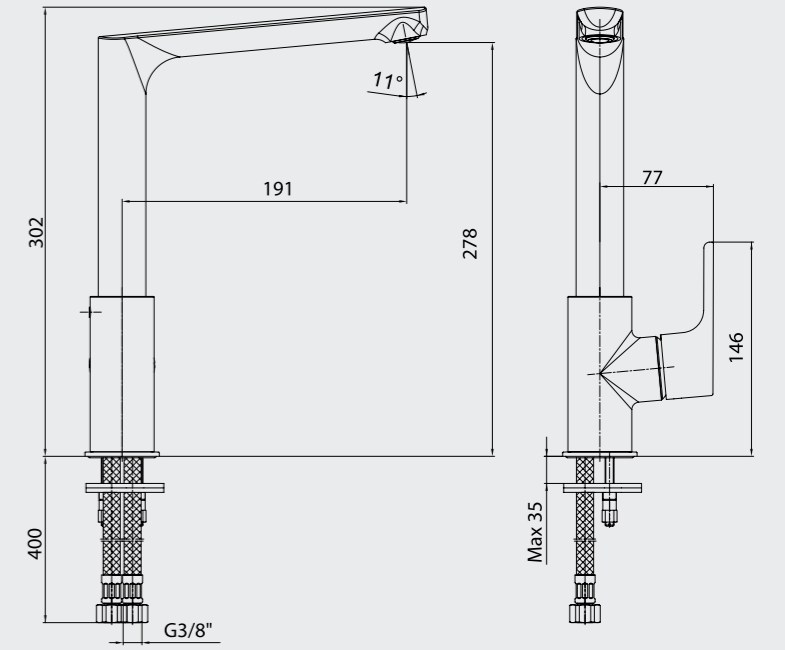

102118043
Krom

102118043ST
Krom

102818043
Altın Görünümlü