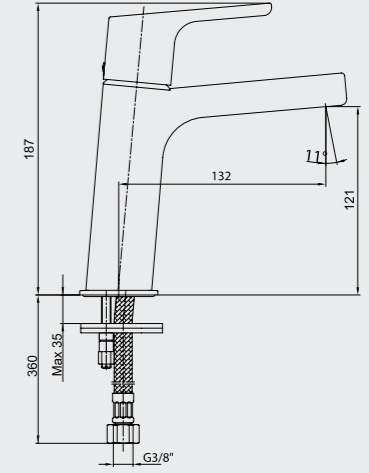

102108940
Krom

102108940ST
Krom

102808940
Altın Görünümlü

E.C.A. Luna Banyo Bataryası

- Çıkış ucu uzunluğu 146 mm'dir.
- Üst takım bağlantısı G 1/2" dir.
- Kireç kırıcı perlatör
- Kilitlemeli yön değiştirici