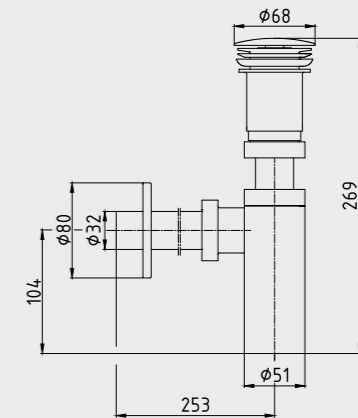

E.C.A. Seramik Tapalı Bas-Bırak Sifon

102119060
Krom

Katalogta yer alan resimler ve teknik çizimler bilgi içindir.
Fiyatlara KDV ayrıca dahil edilir. Tavsiye edilen bayi satış fiyatlarıdır.

Krom harici kaplamalı ürün siparişleriniz için termin istenmesi gerekmektedir.