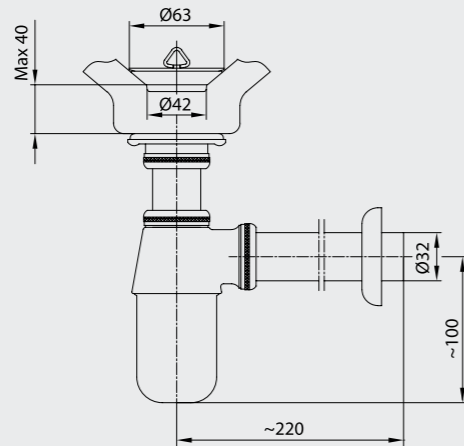

E.C.A. Standart Lavabo / Eviye Sifonu

102119003
Krom
Plastik Taslı

102119018
Krom
Piring Taslı

Elmor Tesisat Malzemesi Tic. A.Ş. mamul fiyat ve görünüş detaylarında değişiklik yapma hakkına sahiptir.
E.C.A. ürünleri ile kullanılacak ara mustukların, filtrelili ara mustuk olması tavsiye edilir. (Sayfa 210-211)