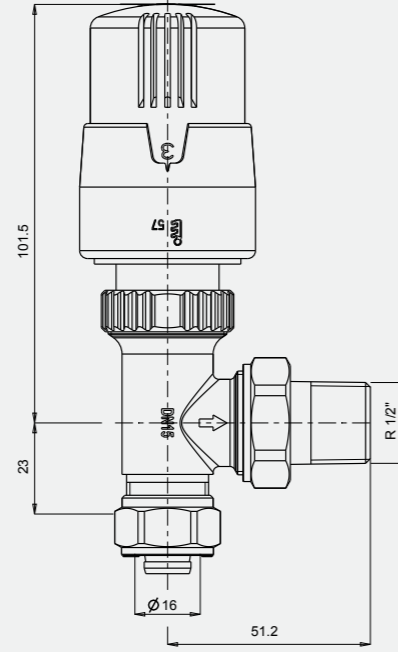

Termostatik Radyatör Valfi, Köşe (Ø 16 x 2 mm)

- 15°C Ortam Sıcaklığı Alt Limitli

602120780
TRV4