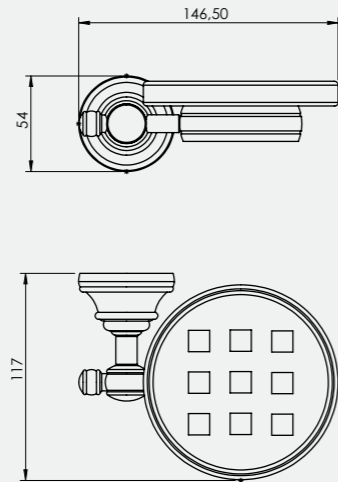

- Seriler
- Paslanmaz Aksesuarlar
- Aynalar

Luna Serisi

Luna Etajer

• 60 cm muhafazalı

140110001
Krom

140110001A
Altın

Luna Sabunluk

140110002
Krom