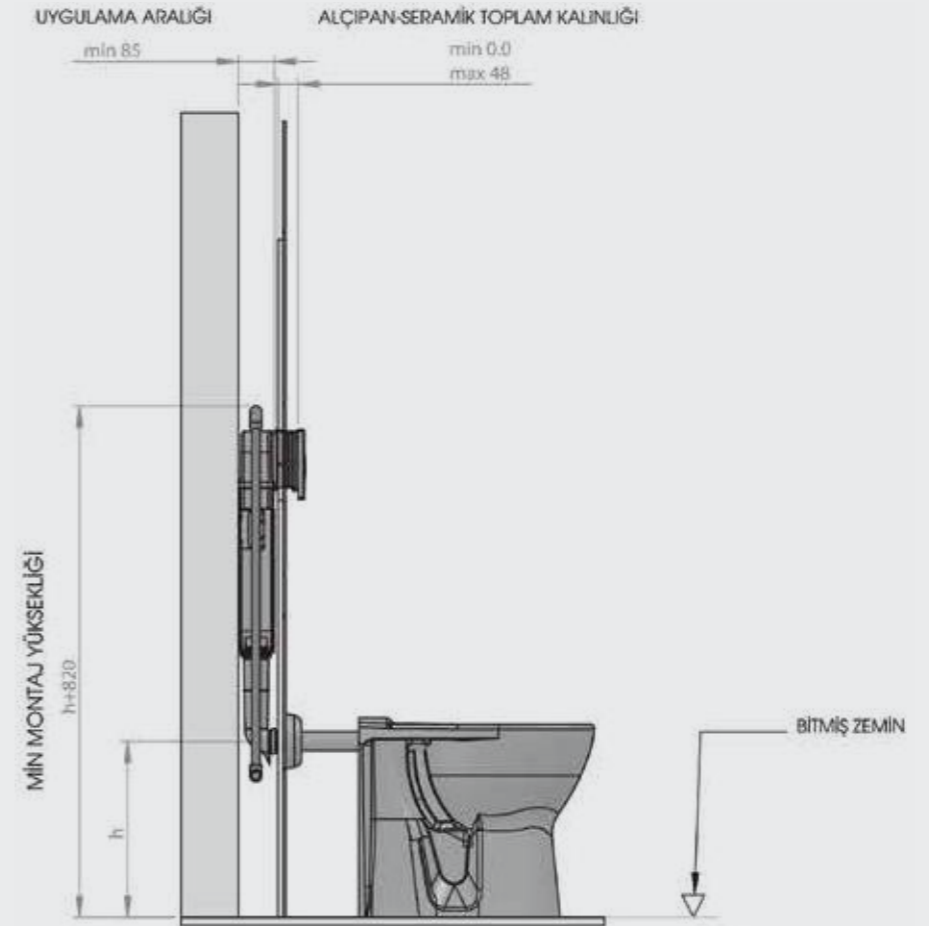

Ürün Montaj Detayları

T020130

Katalogta yer alan resimler ve teknik çizimler bilgi içindir. Fiyatlara KDV ayrıca dahil edilir. Tavsiye edilen bayi satış fiyatlarıdır.