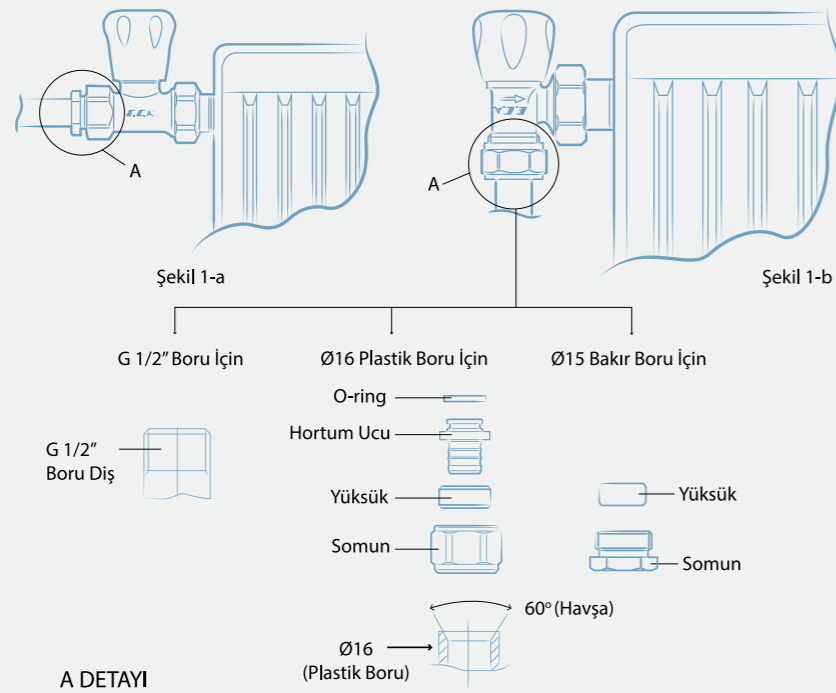

Radyatör Valfleri

E.C.A. Radyatör Valfleri sahip olduğu çevirme volanının elle saat yönünde/tersine çevrilmesi suretiyle valfin içinden geçen ısıtıcı akışkanın akış miktarını (debisini) ayarlayan, tamamen açan ya da tamamen kapayan valflerdir. Bu sayede ortam sıcaklığı istenilen değere göre manuel olarak ayarlanabilir. E.C.A. Radyatör valfleri standart olarak köşe ve düz tipte tesisat bağlantısına uygun olarak vida bağlantılı ve Pex boru bağlantılı olarak üretilirler. İstenildiği takdirde bakır boru bağlantısına uygun olarak üretilebilir.