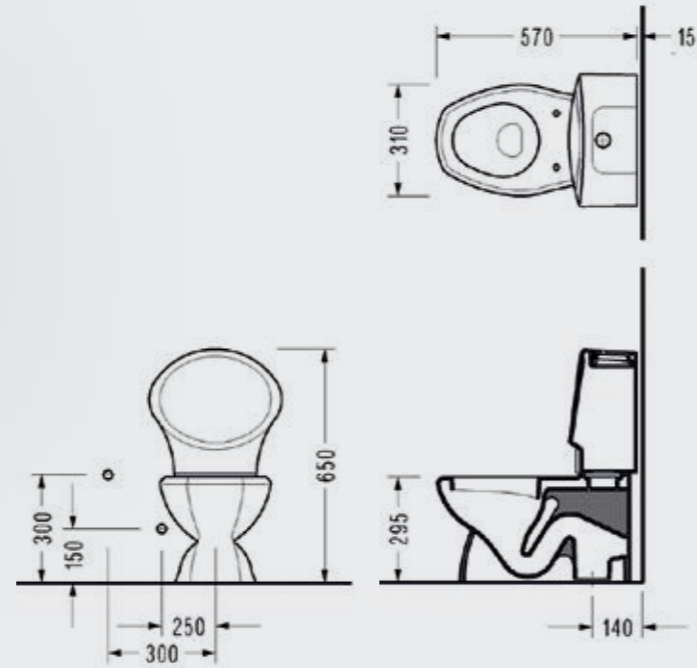

Klozet, Rezervuar

8702 + 8704

- Klozet, Rezervuar (31 x 57 cm)
- Klozet kapağı hariç fiyattır
- SEREL MIO (150400400208) iç takım ile kullanılır. (Fiyata dahil değildir)

8704S4L110H Rezervuar ve Kapağı	8702GTS110H Klozet	2278700002 Droplast Klozet Kapağı (Antibakteriyel)

Elmor Tesisat Malzemesi Ticaret A.Ş.'nin ürünlerin fiyat, görünüş, renk ve teknik çizimlerinde değişiklik yapma hakkı saklıdır.