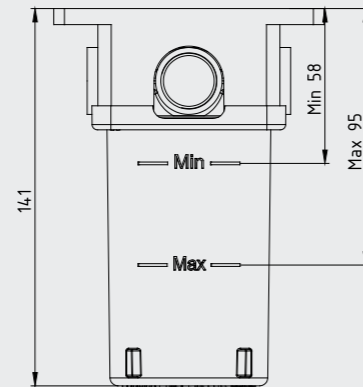

E.C.A. Ankastru Duş Bataryası Sıva Altı Grubu

- Plastik muhafazalı sıva altı gövde
- Plastik ve galvaniz boruya uygun bağlantı
- Mermer ve granit duvar kaplamasına uygun
- 37 mm ayar imkanı
- Tesisat bağlantıları G 1/2\"/>

102166102