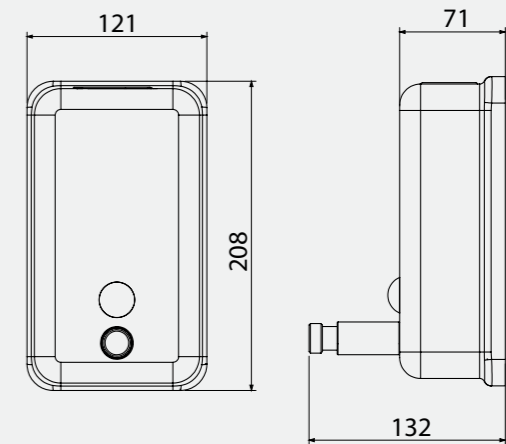

Paslanmaz Sıvı Sabunluk

- Dikey
- 316 L Kalite, Paslanmaz Çelik

140107002
Krom

Katalogta yer alan resimler ve teknik çizimler bilgi içindir. Fiyatlara KDV ayrıca dahil edilir. Tavsiye edilen bayi satış fiyatlarıdır.