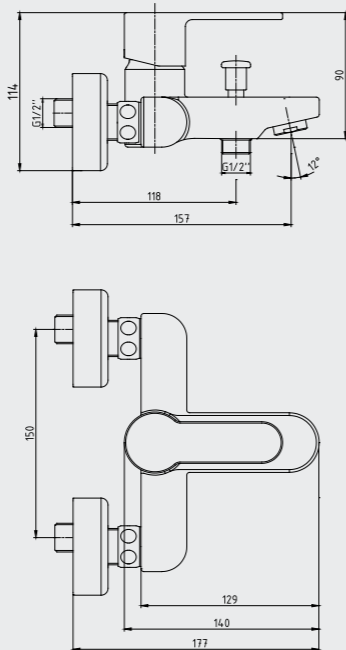

102188034 Krom
102188034ST Krom

E.C.A. Nita Banyo Bataryası

- Çıkış ucu uzunluğu 157 mm'dir.
- Üst takım bağlantısı G1/2"dir.
- Kireç kırıcı perlatör
- Kilitlemeli yön değiştirici

102102475 Krom

Elmor Tesisat Malzemesi Tic. A.Ş. mamul fiyat ve görünüş detaylarında değişiklik yapma hakkına sahiptir. E.C.A. ürünleri ile kullanılacak ara mustukların, filtrelili ara mustuk olması tavsiye edilir. (Sayfa 210-211)