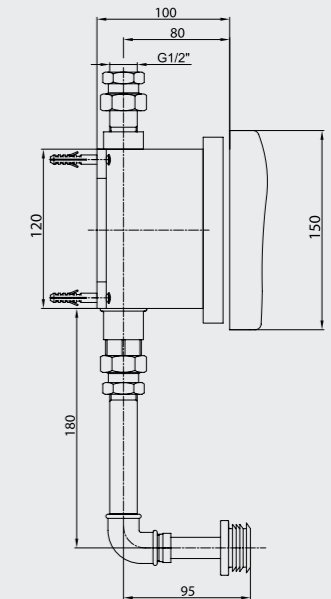

102111074 Krom