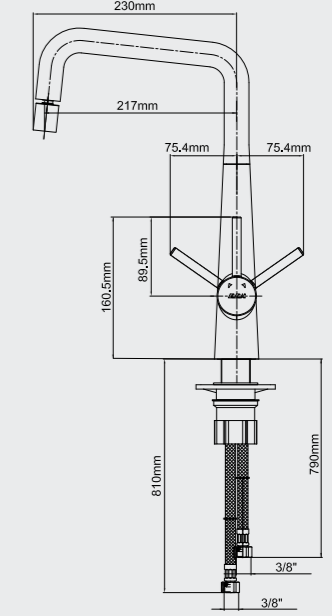

E.C.A. Çift Akışlı (Dual Flow) Eviye Bataryası

- Filtre edilmiş su girişi
- Filtre edilmiş su için ayrı kumanda kolu
- Çıkış ucu uzunluğu 191 mm'dir.
- Çıkış ucu yüksekliği 225 mm'dir.
- Filtreleme sistemi ürüne dahil değildir.
- Kireç kırıcı perlatör
- 360° döner çıkış ucu
- 3 bar basınçta su akış miktarı dakikada maksimum 7,8 lt'dir.

102118137
Krom

YENİ

E.C.A. Ivy Spiralli Eviye Bataryası

- Çıkış ucu uzunluğu 184 mm'dir.
- Çıkış ucu yüksekliği 150 mm'dir.
- Kireç kırıcı özel yıkama ünitesi
- Burkulmaz somunlu krom kaplı pirinç spiral 1,5 m'dir.
- 90° döner çıkış ucu
- 3 bar basınçta su akış miktarı dakikada 9 lt'dir.
- "ST"li kodlarda ise dakikada 5 lt'dir.

102118151
Krom

102118151ST
Krom

YENİ

E.C.A. Dalia-Minimal Spiralli Eviye Bataryası

- Çıkış ucu uzunluğu 222 mm'dir
- Çıkış ucu yüksekliği 296 mm'dir
- 360° döner çıkış ucu
- Kireç kırıcı perlatör
- 3 bar basınçta su akış miktarı dakikada maksimum 5,7 lt
- Çift fonksiyonlu el duşu
- El duşu üzerinde anlık su kesme butonu bulunmaktadır

402118056
Krom

YENİ

E.C.A. Dalia-Minimal Mafsallı Eviye Bataryası

- Çıkış ucu uzunluğu 217 mm'dir
- Çıkış ucu yüksekliği 257 mm'dir
- 360° döner çıkış ucu
- Kireç kırıcı mafsallı perlatör
- 3 bar basınçta su akış miktarı dakikada maksimum 5,7 lt

402118057
Krom

E.C.A. Tek Gövde Endüstriyel Mutfak Bataryası

- Çıkış ucu uzunluğu 304 mm'dir.
- Çıkış ucu yüksekliği 437 mm'dir.
- 3 bar basınçta su akış miktarı dakikada 7 lt'dir.
- 360° döner çıkış ucu
- 90 derece dönüşlü seramik salmastralıdır.

102108398
Krom