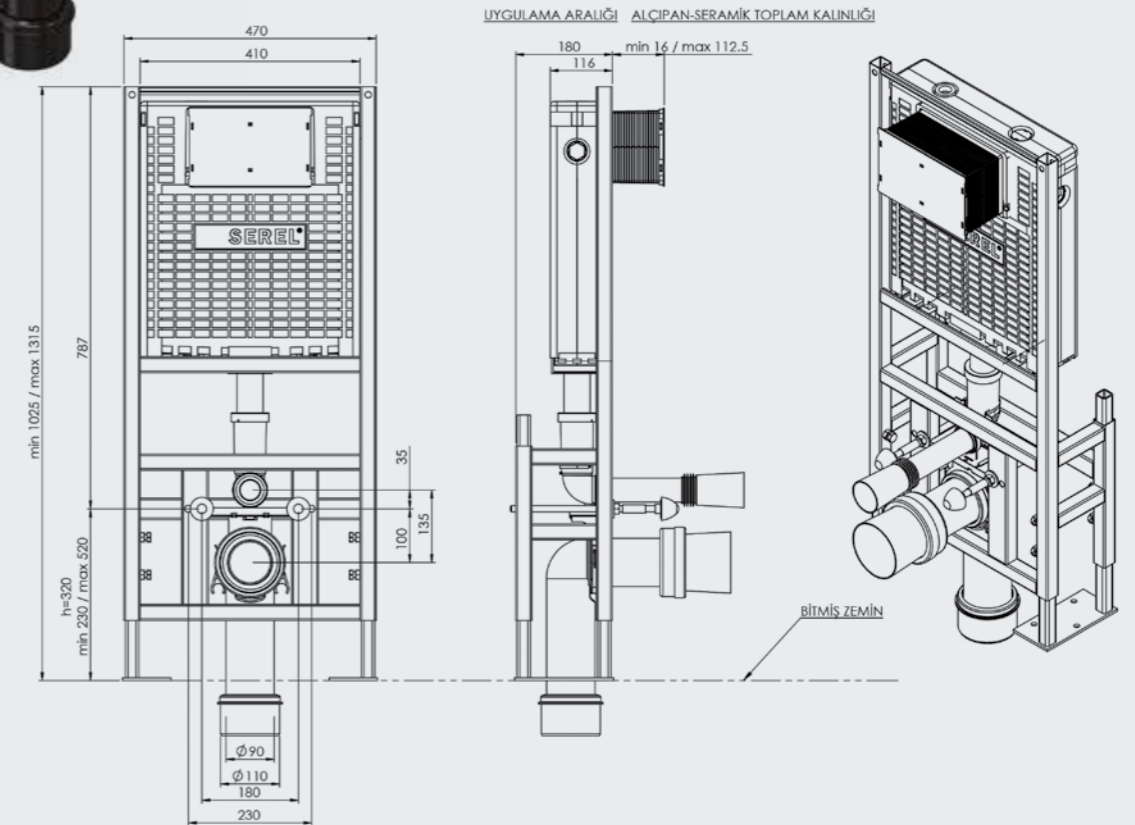

ÜRÜN KODU	ÜRÜN ADI	PANEL
T042114	EASY	Panelsiz

• Minimum sipariş adedi 100'dür.

Katalogta yer alan resimler ve teknik çizimler bilgi içindir. Fiyatlara KDV ayrıca dahil edilir. Tavsiye edilen bayi satış fiyatlarıdır.