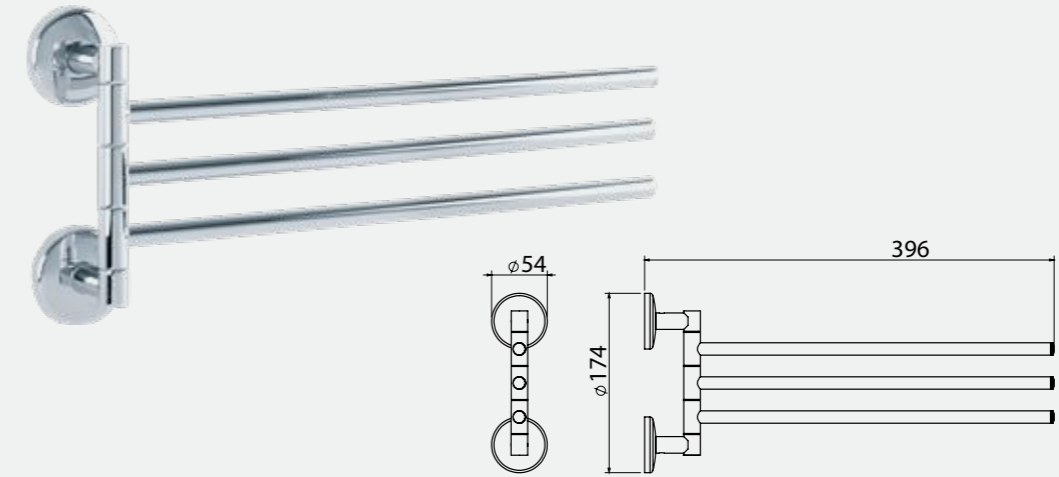

Bianca Üçlü Döner Havluluk

140102019
Krom