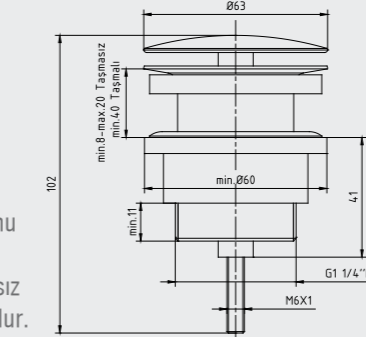

- Sabit lavabo sifonu
- Krom kaplı pirinç
- Taşmalı ve taşmasız lavabolara uygundur.