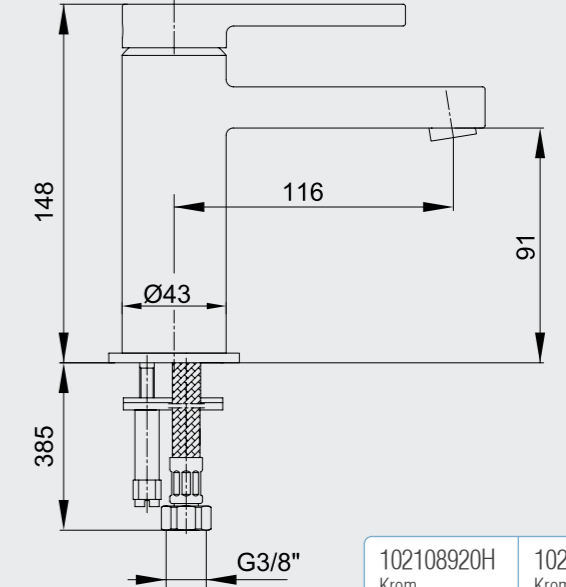

102108920H
Krom

102108920HST
Krom

E.C.A. Mina Banyo Bataryası

- Çıkış ucu uzunluğu 153 mm'dir.
- Kireç kırıcı perlatör
- Çıkış ucunun döndürülmesi ile su akışını duşa veren özel mekanizmalı yön değiştirici
- Üst takım bağlantısı G1/2"dir.
- İnovatif E.C.A. Hygiene Plus kaplama