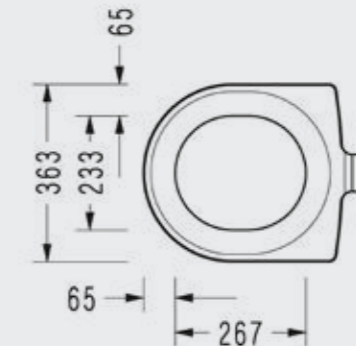

223BS00002

Katalogta yer alan resimler ve teknik çizimler bilgi içindir.
Fiyatlara KDV ayrıca dahil edilir. Tavsiye edilen bayi satış fiyatlarıdır.