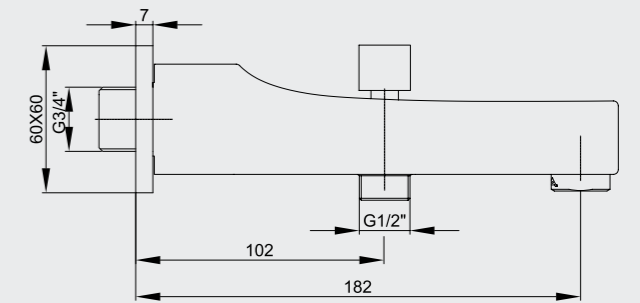

- Çıkış ucu uzunluğu 182 mm'dir.
- Kilitli yön değiştirici
- Duş çıkışı G1/2"dir.
- G 3/4" bağlantılıdır.
- Kireç kırıcı perlatör