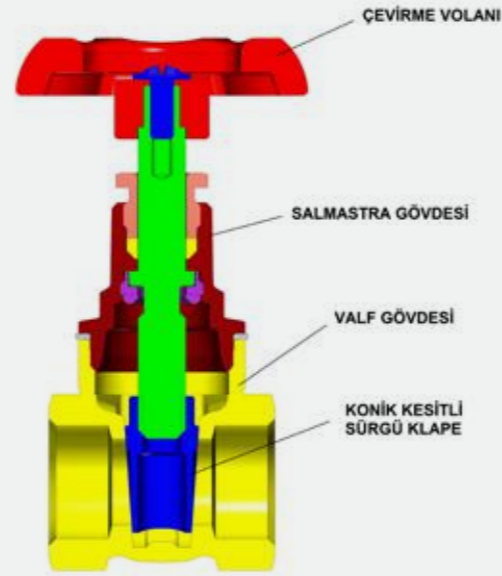

Şiber Valfler

Açma-kapama işlemi, akış yönüne dik bir konik kesitli sürgü klapenin vidalı bir mil ve volan yardımıyla döndürülerek aşağı-yukarı hareket ettirilmesiyle sağlanır. Şiber vanalar saat yönünün tersine açılır, saat yönünde kapanırlar. İçinden geçen akışkana tam yol vermek veya kapamak için dizayn edilmiştir. Bu konum dışında kullanımı klapede titreşime neden olur. Ayrıca bu valfler metal konik kesitli klapenin aynı kesite sahip valf gövdesine tam oturması ile metal metale sızdırmazlık sağladığından yarım açık pozisyonlarda kullanımında klape yüzeyi zaman zaman içinde akışkan tarafından aşındırılma riski ile karşı karşıya kalacağından ileride sızdırmazlık problemleri ile karşılaşılabilir. Bu yüzden kısma vanası olarak kullanımı tavsiye edilmez. Tam açık pozisyonda boru iç çapı ile aynı ya da daha fazla akışkan geçiş kesit alanı verdiği için hemen hemen kayıpsız bir valftir. Açma kapama esnasında klape akışkan basıncına karşı hareket etmediği için volanın çevrilmesinde zorlanma olmaz. Valfin açılması yavaş yavaş olduğu için yüksek basınçlı tesisatlarda su (çekiç) darbesi meydana getirmezler. Dar bir gövdeye sahip olması nedeni ile dar hacimlerde montaj avantajı sunar. Valf gövdesinde akış yönünü belirten ok yoktur. Giriş ve çıkış istenilen taraf olabilir.

Kullanım Alanları

Asidik olmayan; su, hava, petrol ürünleri, alkol gibi akışkan devrelerinde kullanılır. Oksijen ve benzeri; yanıcı yakıcı gaz devrelerinde kullanılmayın.

Teknik Özellikleri

- TS EN 12288'e uygun
- Çalışma Basıncı: 16 bar
- Maks. Çalışma Sıcaklığı: 90 °C

Montaj Esnasında Dikkat Edilecek Hususlar

- Valfe bağlanacak boru ucundaki dış boyu, valf giriş-çıkışlarındaki dış boyundan mutlaka kısa olmalıdır.
- Bağlantı dişleri üzerinde aşırı teflon veya keten kullanımından gövdede çatlamalara neden olabileceği için kaçınılmalıdır.
- Valf gövdesi sıva altına gömülmemelidir. Muhtemel servis amaçlı olarak rakorlu bağlantıyı tercih ediniz.
- Valfi sıkarken anahtar ağızlarından kavranmalı, gövdeden kavrayarak sıkılmamalıdır.
- Montaj için konum itibarıyla salmastra grubunu gövdeden ayırmanız gerekiyor ise sırasıyla;
  - Klapeyi takarken aynı yönde olması için sürgünün duruş yönünü belirlenmeli.
  - Valfi tam açık konuma alınmalı
  - Salmastra grubunu 2 ağızlı anahtar kullanarak saatin ters yönünde çevirip sökülmesi, contanın düşmemesine ve hasar görmemesine dikkat edilmeli.
  - Valf gövdesi tesisata monte edildikten sonra Salmastra grubunu saat yönünde çevrilerek yerine monte edilmelidir. Valf kapalı (sürgü en alt konumda) iken bu işlemi yapmak, sökmek takmak valf miline zarar verebilir.