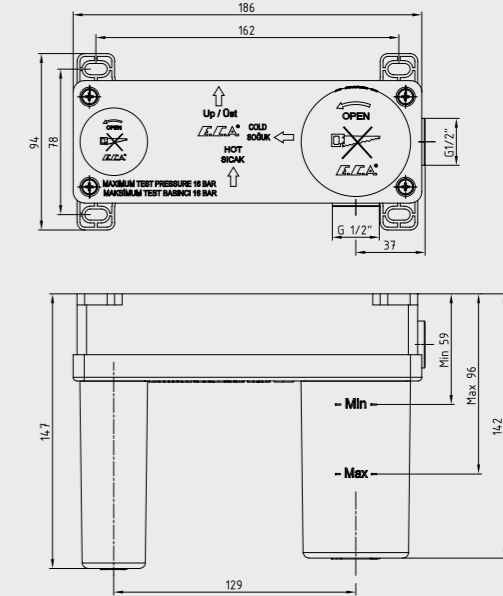

E.C.A. Ankastr Lavabo Bataryası Sıva Altı Grubu

- Plastik muhafazalı sıva altı gövde
- Plastik ve galvaniz boruya uygun bağlantı
- Mermer ve granit duvar kaplamasına uygun
- 37 mm ayar imkanı
- Tesisat bağlantıları G 1/2"dir
- Sıva üstü grubu ayrıca alınmalıdır.
- T9 kodlu üründe opsiyonel olarak sıcaklık ve debi limitörlü seramik kartuş bulunmaktadır.