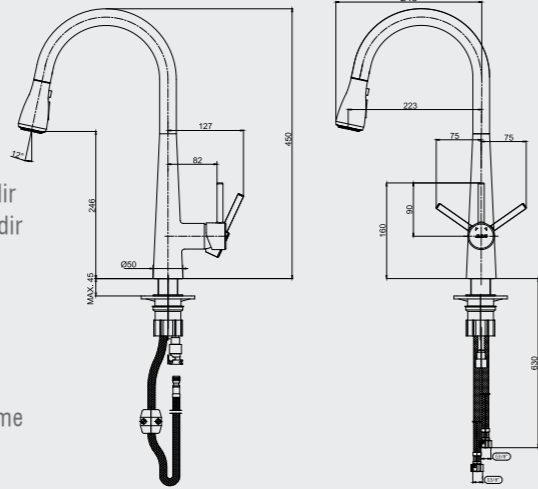

- Çıkış ucu uzunluğu 222 mm'dir
- Çıkış ucu yüksekliği 296 mm'dir
- 360° döner çıkış ucu
- Kireç kırıcı perlatör
- 3 bar basınçta su akış miktarı dakikada maksimum 5,7 lt
- Çift fonksiyonlu el duşu
- El duşu üzerinde anlık su kesme butonu bulunmaktadır