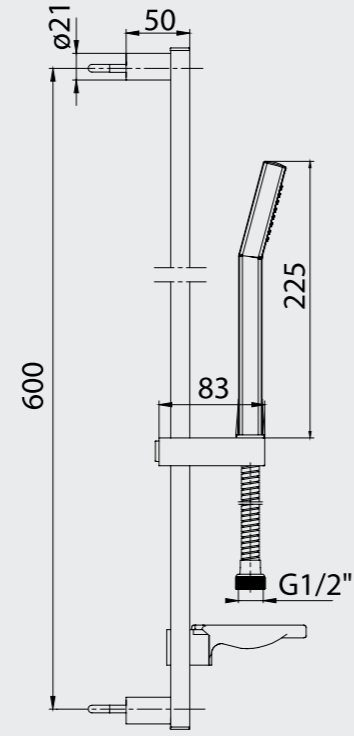

102117298

- Bir fonksiyonlu, kireç kırıcı
- Hareketli bar
- Sabunluklu
- 175 cm burkulmaz pvc spiralli
- Su akış debisi 3 barda 11,5 L/d'dir.

102117310
Krom

102117298
Krom

E.C.A. Nobilis Hareketli Banyo Üst Takım