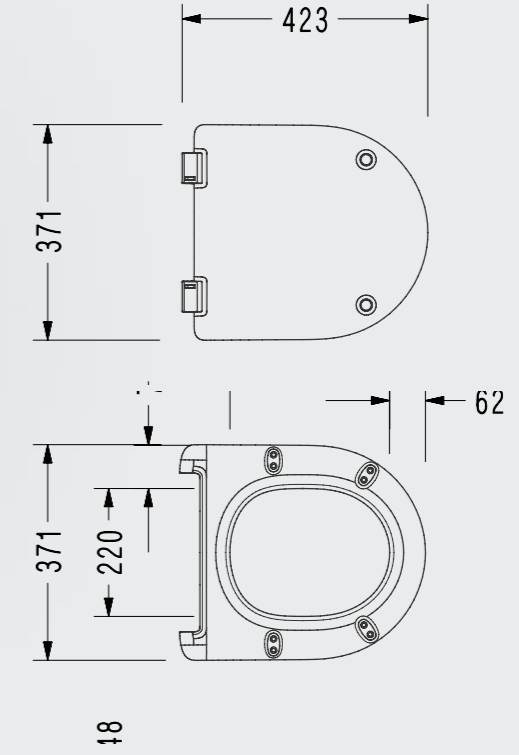

Sapphire Lavabo

• 59,5x39,5 cm

SP46DXL010H
Mat Beyaz

SP46DXL050H
Mat Siyah

Sera Yavaş Kapanan Klozet Kapağı

150400120023
Mat Beyaz

150400120024
Mat Siyah

Sapphire Asma Klozet