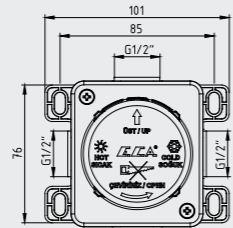

102166102

102166102C1
Mat Siyah