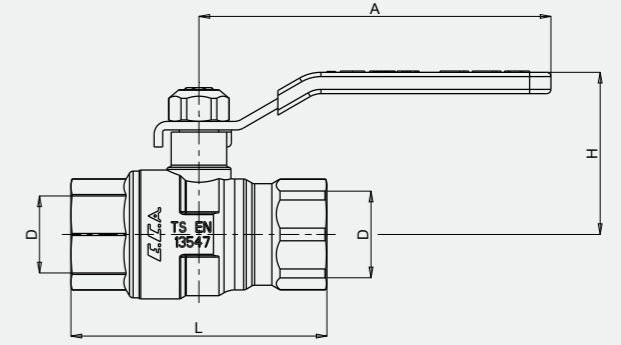

Endüstriyel Tip Küresel Valfler-PN25

Ürün Kodu	D	d	L	A	H
602122187	Rp 1/2"	Ø15	60	83	38
602122188	Rp 3/4"	Ø20	68,5	83	41,2
602122189	Rp 1"	Ø25	83	100	47,5
602122 202	Rp 1 1/4"	Ø32	96,1	154,5	64,3
602122 203	Rp 1 1/2"	Ø40	109	154,5	71,25
602122 204	Rp 2"	Ø50	129	185	81,65
602122 235	Rp 2 1/2"	Ø64	150,6	249,3	112,8
602122 236	Rp 2"	Ø76	165	249,3	123,8

- TS CEN TS 13547
- Çalışma sıcaklık Aralığı: -30°C +80°C

602122187 1/2"	602122188 3/4"	602122189 1"	602122202 1 1/4"	602122203 1 1/2"	602122204 2"	602122235 1 2 1/2"	602122236 3"