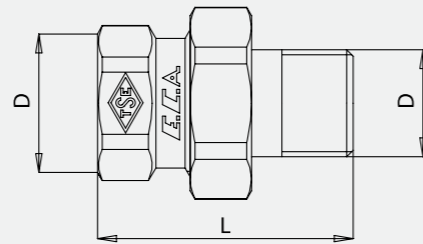

Düz Rakor Nikel Kaplamalı

Ürün Kodu	D	L
602121006	G 3/8"	50
602121007	G 1/2"	56
602121008	G 3/4"	64
602121009	G 1"	72
602121010	G1 1/4"	81.5

602121006 G 3/8" Nikel	602121007 G 1/2" Nikel	602121008 G 3/4" Nikel	602121009 G 1" Nikel	602121010 G 1 1/4" Nikel

- TS 579
- Sıcak Sulu Isıtma Sistemleri,
  10 bar, 120°C