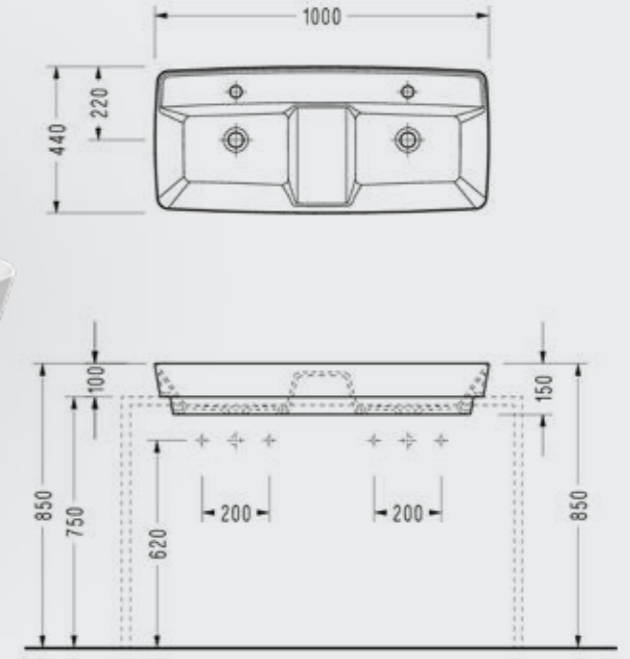

Rita Tezgah Üstü Batarya Delikli Lavabo

- 100x44 cm
- Slim kenarlı
- Çift armatür delikli

RT322XS110H