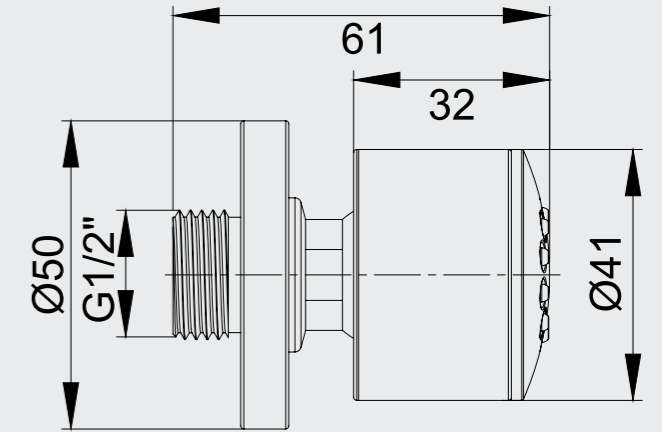

E.C.A. 1F Duş Jeti

- 1F duş jeti masajlı
- Duş jeti başlığı çapı 41 mm'dir
- G 1/2" erkek dişlidir
- Minimum 3 bar basınçta kullanılması önerilir
- 3 bar basınçta su akış miktarı dakikada maksimum 7 lt 'dir

102137012
Krom