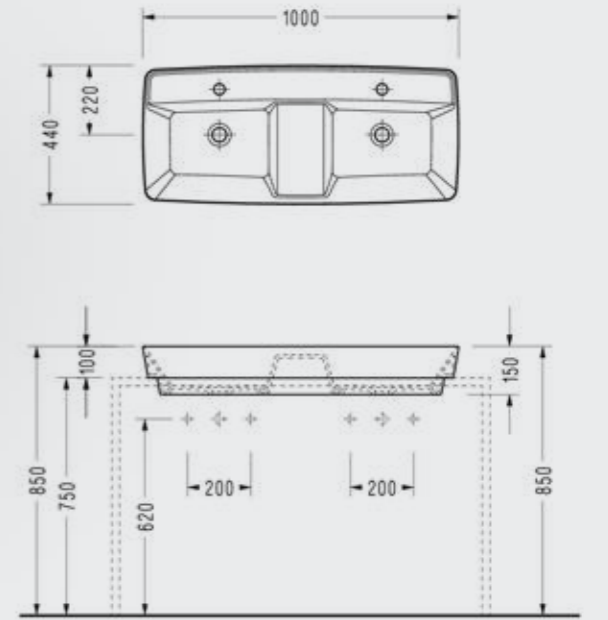

Rita Tezgah Üstü Batarya Delikli Lavabo

- 100x44 cm
- Slim kenarlı
- Çift armatür delikli

RT322XS110H