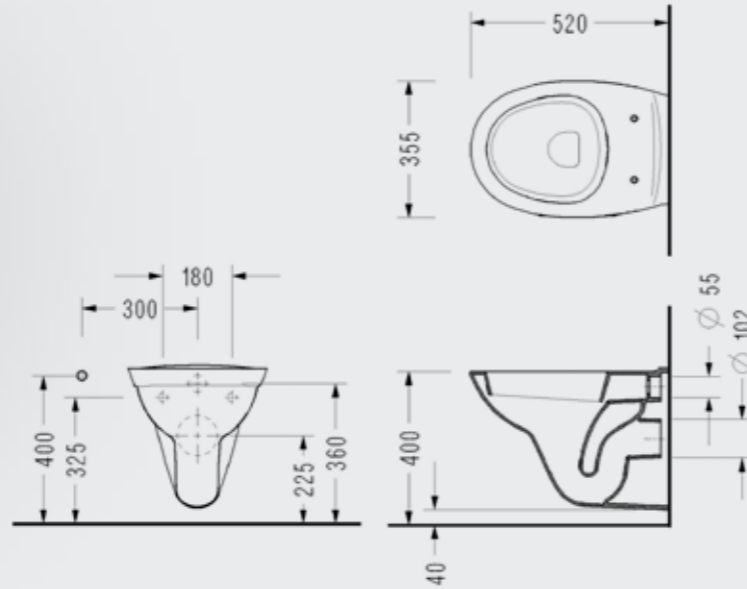

04260DS110H

Bedensel Engelliler İçin Asma Klozet

- 70x35.5 cm
- Standart ve Ankastrle temiz su girişli olarak kullanılabilir.

30450DS110H

Basic 52 cm Basic Asma Klozet

- 52x35.5 cm
- Standart ve Ankastrle Temiz Su Girişli
- 18 Kollili