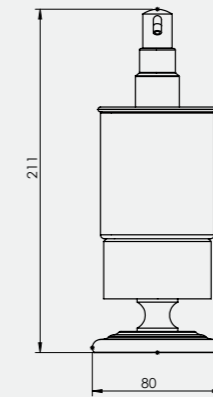

Luna Sıvı Sabunluk

• Tezgah Üstü

140110014
Krom

140110014A
Altın Görünümlü