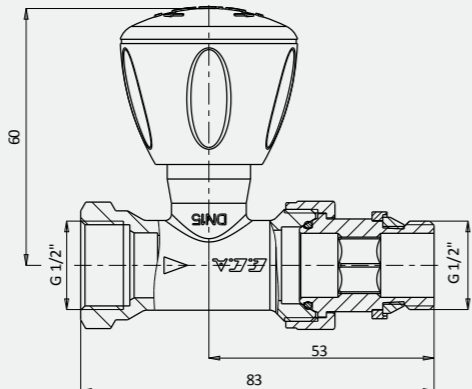

602120724
G 1/2" RV3 Contalı