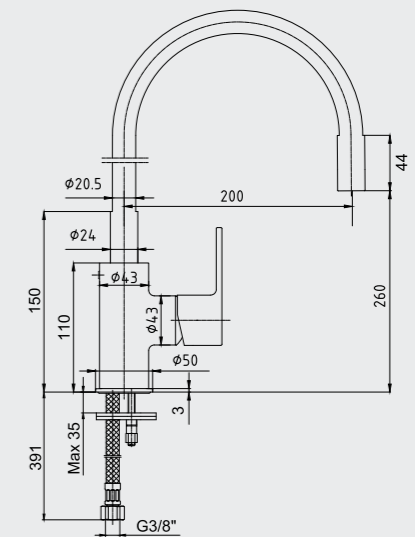

102118112
Kırmızı - Krom