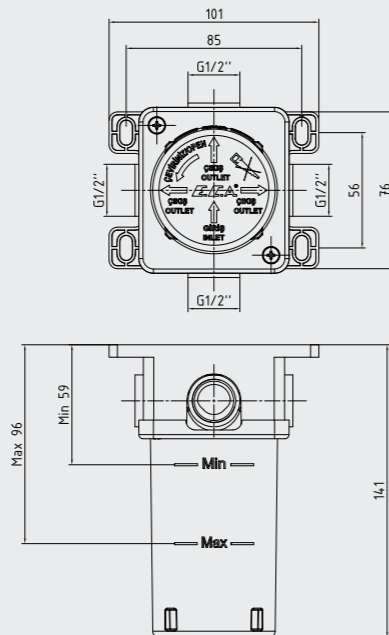

102166306

Elmor Tesisat Malzemesi Tic. A.ř. mamul fiyat ve görünüř detaylarında deęiřiklik yapma hakkına sahiptir.
E.C.A. ürünleri ile kullanılacak ara muslukların, filtreli ara musluk olması tavsiye edilir. (Sayfa 210-211)