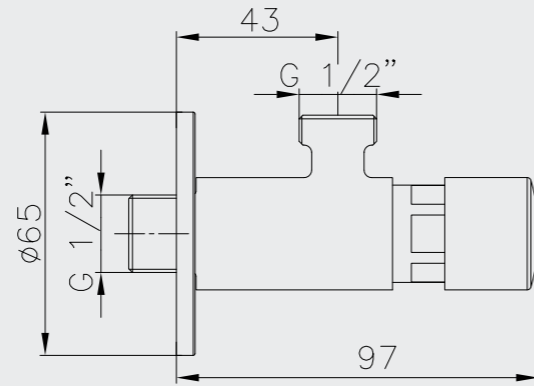

E.C.A. Zaman Ayarlı Aplike Duş Musluğu

- Tek su girişlidir.
- Su akış zamanı 0-40 sn. arası ayarlanabilir.
- Duş çıkışı G1/2\"/>

102102496
Krom