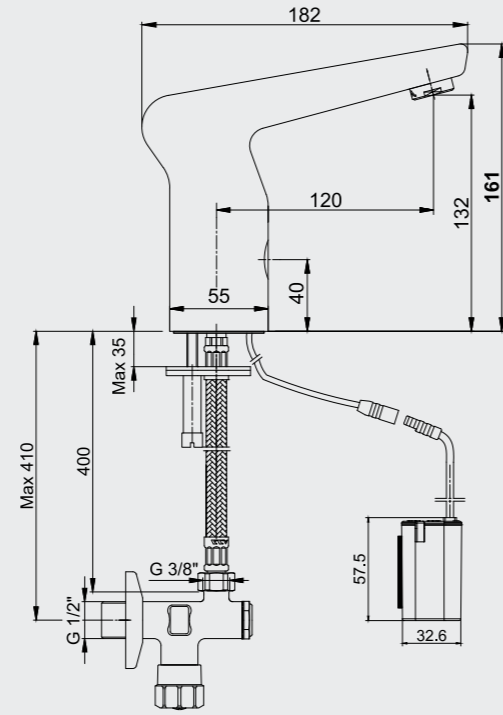

E.C.A. Fotoselli Lavabo Bataryası - Pili