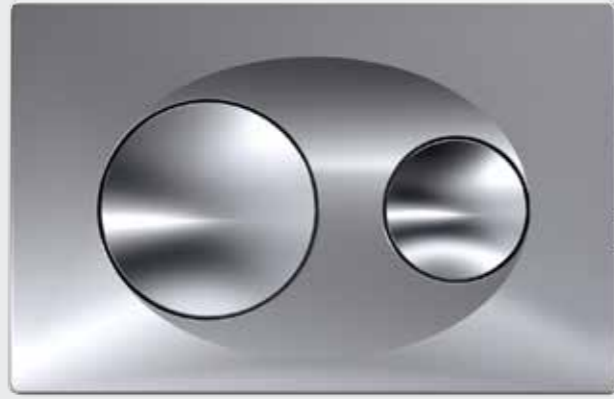

ÜRÜN KODU	ÜRÜN ADI	PANEL
P400110	Kumanda Paneli (Metal Kaplama)	Mat Krom
P400180	Kumanda Paneli	Parmak İzi Bırakmayan
P400120	Kumanda Paneli (Metal Kaplama)	Parmak Krom Panel
P400130	Kumanda Paneli	Beyaz Panel
P400140	Kumanda Paneli	Altın Panel
P400190	Kumanda Paneli	Soft Siyah Panel (Boyalı)

Elmor Tesisat Malzemesi Ticaret A.Ş.'nin ürünlerin fiyat, görünüş ve teknik detaylarında değişiklik yapma hakkı saklıdır.