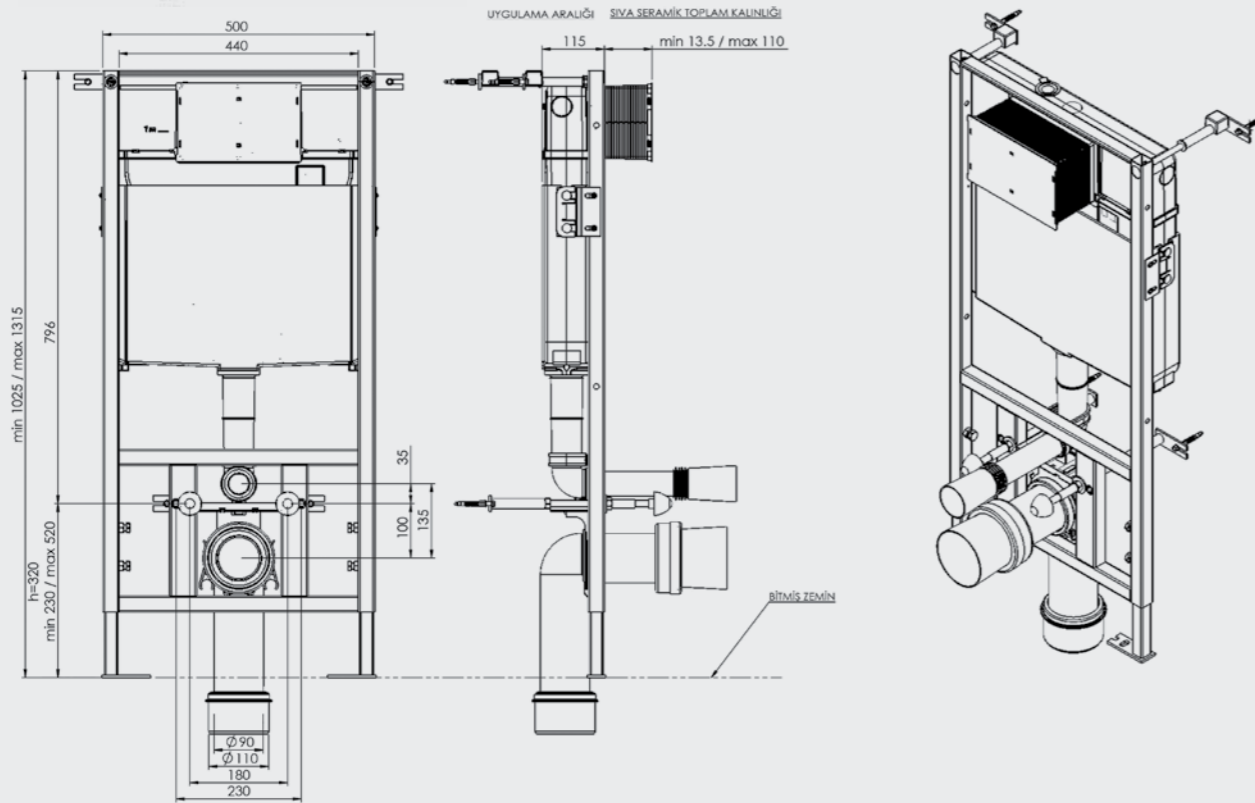

ÜRÜN KODU	ÜRÜN ADI	PANEL
T022113	SMOOTH	Panelsiz

Elmor Tesisat Malzemesi Ticaret A.Ş.'nin ürünlerin fiyat, görünüş ve teknik detaylarında değişiklik yapma hakkı saklıdır.