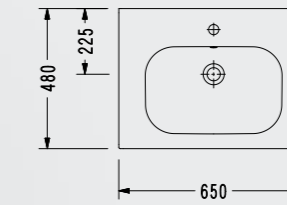

Beta Yavaş Kapanan Klozet Kapağı

**ÇIKARILABİLİR
KAPAKLA
TEMİZLİK
BANYOLARDA**

Kolay tak çıkar kapak
Yavaş kapanan kapak

- Çıkarılabilir
- Hygiene

223BT00002

Nita Serisi

Nita Tezgah Etajerli Lavabo

• 65x48 cm

NT30TDS110H

Nita Tezgah Etajerli Lavabo

• 80x48 cm

NT42TDS110H