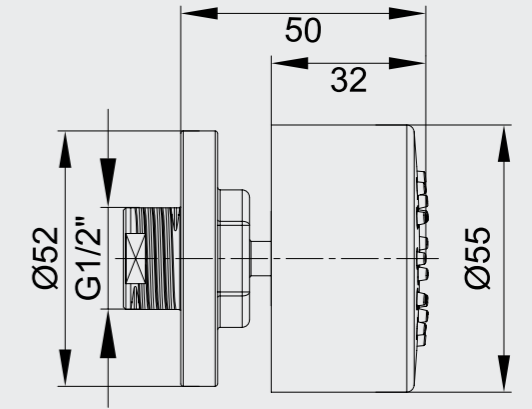

102145016
Krom

E.C.A. İnce Duş Başlığı

- 400x400 mm
- Tavandan tesisat bağlantı boru grubu dahildir.
- Kireç kırıcı
- Paslanmaz çelik
- 3 Bardaki su akış debisi 14 L/d dir.

102145015
Krom

E.C.A. 2F Duş Jeti (Normal + Masajlı)