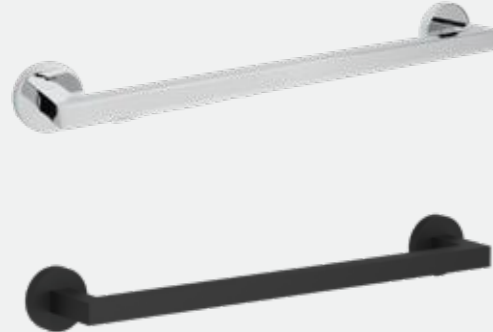

Rita Uzun Havluluk (45 cm)

140112003
Krom

140112003S
Mat Siyah

Rita Uzun Havluluk (60 cm)

140112004
Krom

140112004S
Mat Siyah

Rita İki Döner Havluluk

140112011
Krom