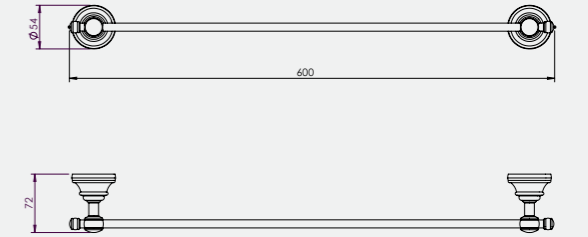

Luna Diş Fırçalık

140110003
Krom

140110003A
Altın

Luna Uzun Havluluk

• 45 cm
• 60 cm

140110005
Krom
45 cm

140110005A
Altın Görünümlü
45 cm

140110006
Krom
60 cm