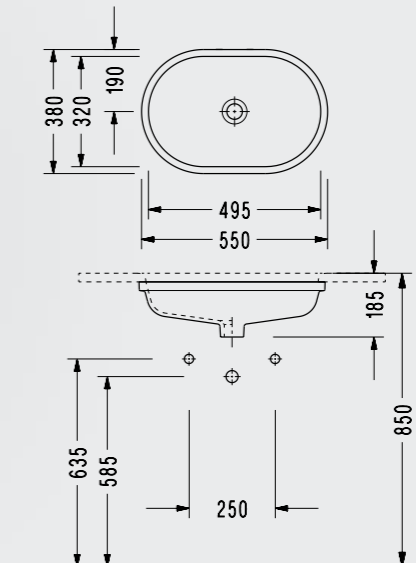

0571DSS110H

Katalogta yer alan resimler ve teknik çizimler bilgi içindir. Fiyatlara KDV ayrıca dahil edilir. Tavsiye edilen bayi satış fiyatlarıdır.