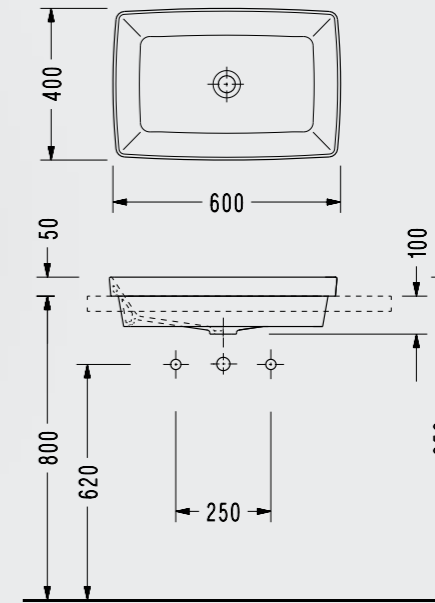

RT34DXS110H

Katalogda yer alan resimler ve teknik çizimler bilgi içindir. Fiyatlara KDV ayrıca dahil edilir. Tavsiye edilen bayi satış fiyatlarıdır.