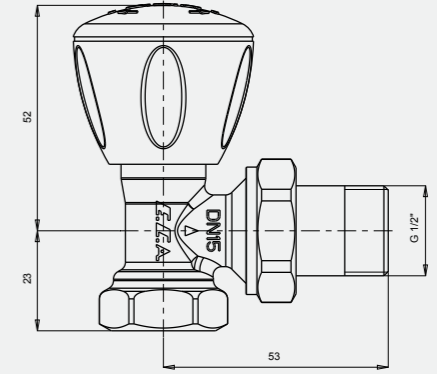

602120749
1/2" RV3