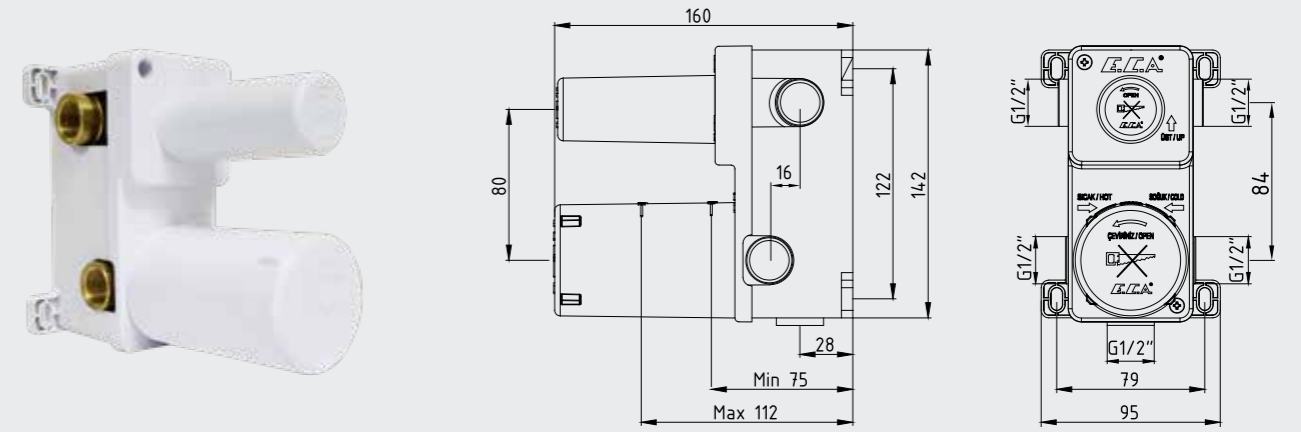

E.C.A. Ankastrre Banyo Bataryası Sıva Altı Grubu - 3 Yollu

- Plastik muhafazalı sıva altı gövde
- Plastik ve galvaniz boruya uygun bağlantı
- Mermer ve granit duvar kaplamasına uygun
- 37 mm ayar imkanı
- Tesisat bağlantıları G 1/2"dir.
- Sıva üstü grubu ayrıca alınmalıdır.
- 3 yollu özel yön değiştirici
- T9 kodlu üründe opsiyonel olarak sıcaklık ve debi limitörlü seramik kartuş bulunmaktadır.

102166301 102166301C1
Mat Siyah