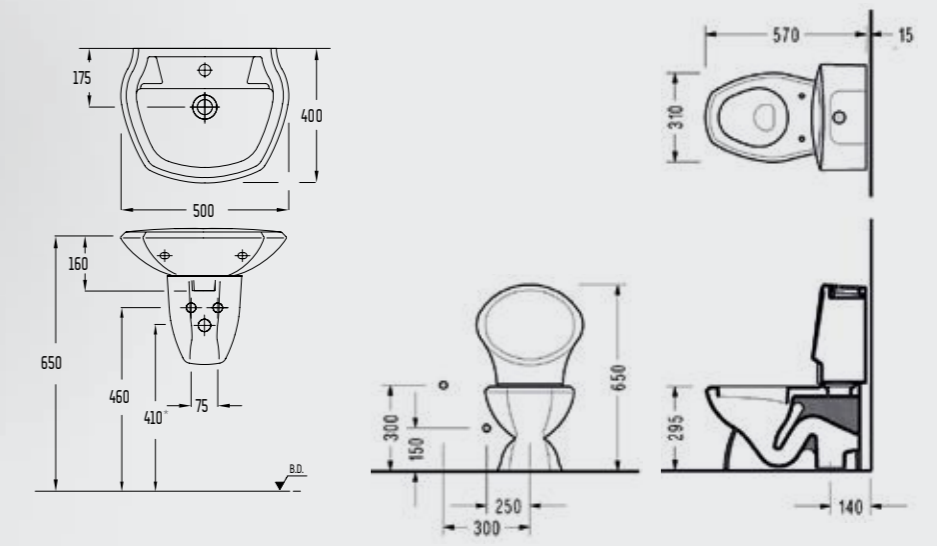

Köpek Dekor Uygulamalı

150400400208 MIO iç takım ile kullanılır.

8701TDS110HDOGR Lavabo	8721STL110HDOGR Yarım Ayak	8702GTS110HDOGR Klozet	8704S4L110HDOGR Rezervuar

Katalogta yer alan resimler ve teknik çizimler bilgi içindir. Fiyatlara KDV ayrıca dahil edilir. Tavsiye edilen bayi satış fiyatlarıdır.