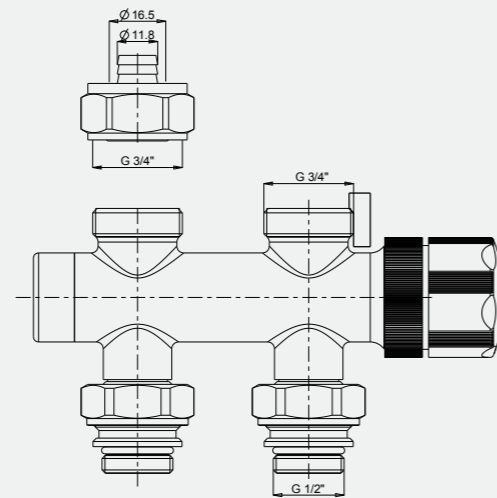

Termostatik H-Valf, Düz, Nikel (Ø 16 X 2 mm Pex)

• 15°C Ortam Sıcaklığı Alt Limitli

602120836 TRV4	802120012 TRV3	802120013 TRV Krom

Termostatik Radyatör Valfler (H-Tip)

EN 215, TS EN 215, %30'a varan Enerji Tasarrufu