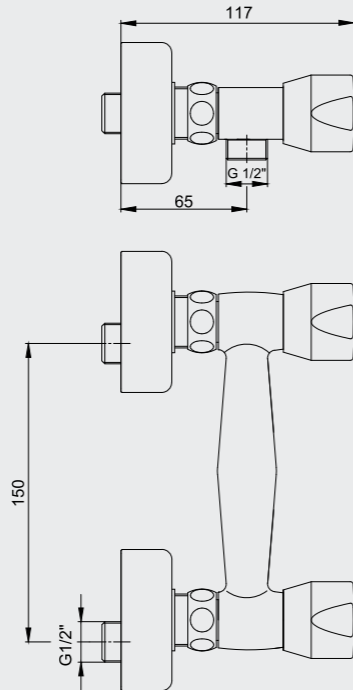

E.C.A. Pınar Musluk

Pınar Lavabo Musluğu - 102108541

- Rozet dahildir.
- Çıkış ucu uzunluğu 142 mm'dir.
- Çıkış ucu yüksekliği 147 mm'dir.
- 360° döner çıkış uçlu
- 3 bar basınçta su akış miktarı dakikada 8,7 lt'dir.

Pınar Eviye Musluğu - 102108534

- Rozet dahildir.
- Çıkış ucu uzunluğu 187 mm'dir.
- Çıkış ucu yüksekliği 214 mm'dir.
- 360° döner çıkış uçlu
- 3 bar basınçta su akış miktarı dakikada 8,7 lt'dir.

102108541
Krom

102108534
Krom

E.C.A. Pınar Duş Bataryası

- Duş çıkış eksenini 65 mm'dir
- Üst takım bağlantısı G 1/2" dir.

102102301
Krom

E.C.A. Pınar Bide Bataryası

- Çıkış ucu uzunluğu 100 mm'dir.
- Çıkış ucu yüksekliği 61 mm'dir.
- 3 bar basınçta su akış miktarı dakikada 8,4 lt.'dir.

102110173
Krom

E.C.A. Pınar Yarı Ankastré Banyo Bataryası

- Çıkış ucu uzunluğu 135 mm'dir,
- Kilitlemeli yön değiştirici.

102102300
Krom

E.C.A. Pınar Ara Taharet Musluğu

- Rozet dahildir,
- Özel blister ambalaj.

102111104
Krom