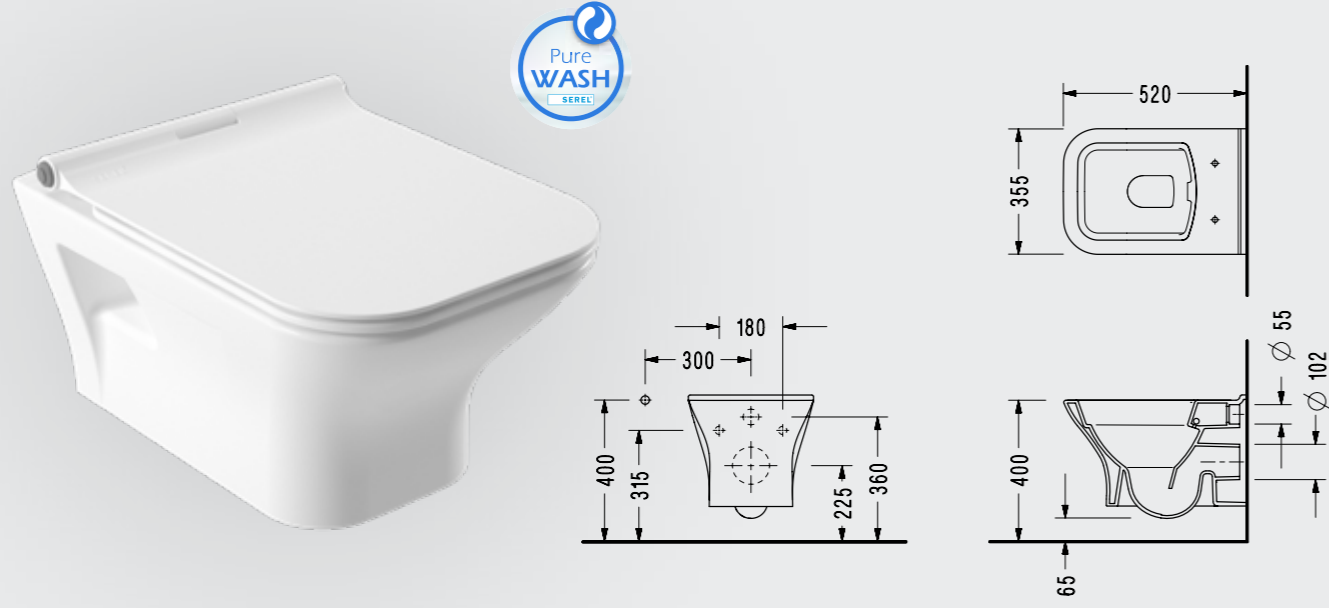

SM230DS110H

Nita Köşeli Asma Klozet

- 52x35.5 cm
- Standart ve Ankastrle Temiz Su Girişli

NT100DS110H

Nita Kanalsız Köşeli Asma Klozet

- 52x35 cm
- Standart ve Ankastrle Temiz Su Girişli

• Haziran 2022'den itibaren