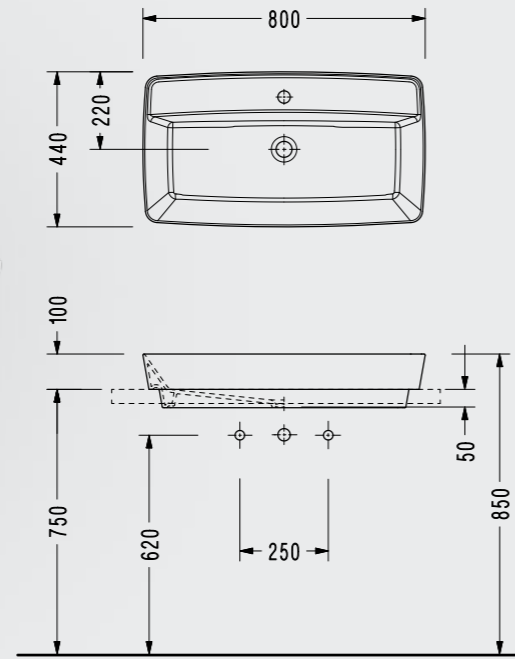

Rita Tezgah Üstü Batarya Delikli Lavabo

- 80x44 cm
- Slim kenarlı

RT42TXS110H