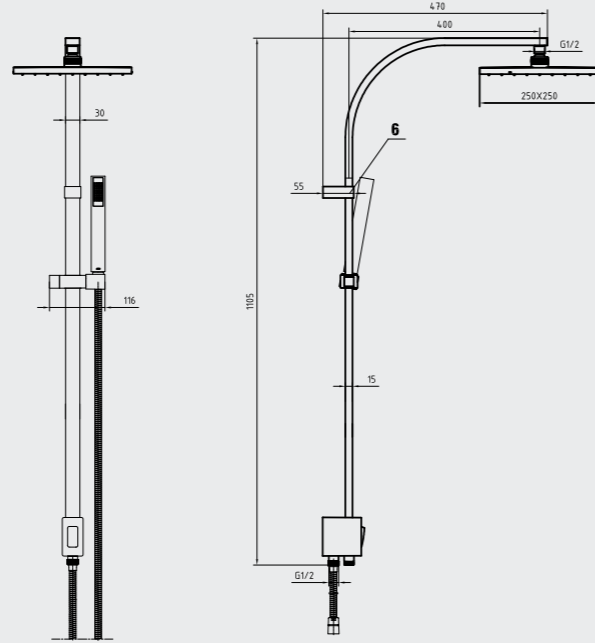

- 102158012C1**
- 175 cm burkulmaz pvc el duşu spirali
 - 80 cm karışım suyu pvc giriş spirali

102158012
Krom

102858012
Altın Görünümü

102158012C1
Mat Siyah

E.C.A. Natura Teleskobik Kolonlu Duş Bataryası

YENİ