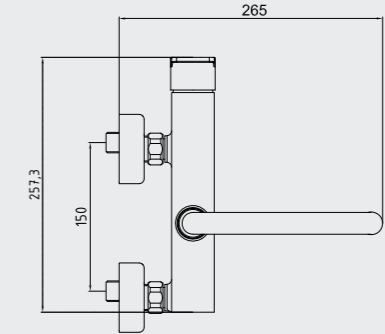

102107272 Krom 102107272ST Krom

YENİ