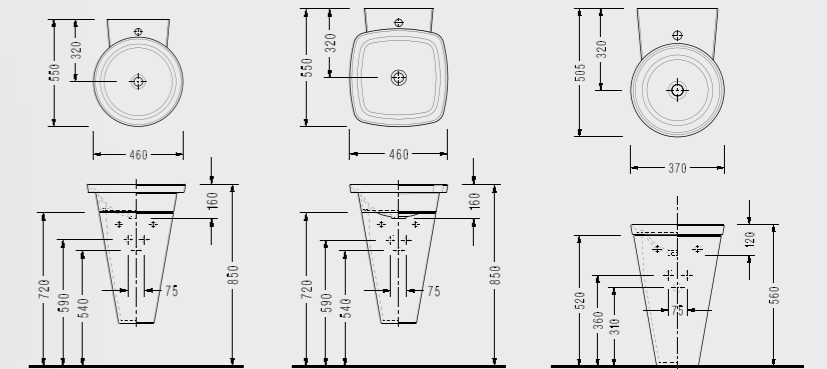

Helios Yarım Ayak

- HL35, HL36 ve HL34 lavabolarla uyumludur.

HL22STL110H