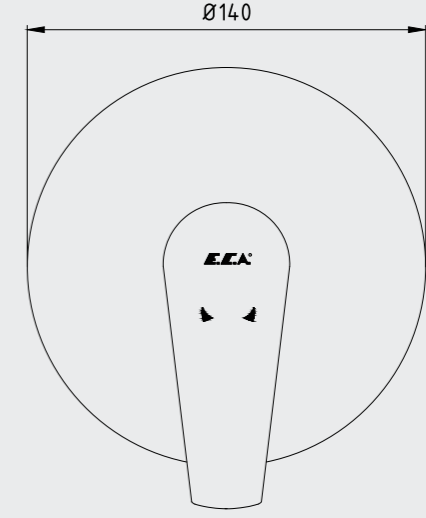

E.C.A. Niobe Ankastrre Duş Bataryası Sıva Üstü Grubu