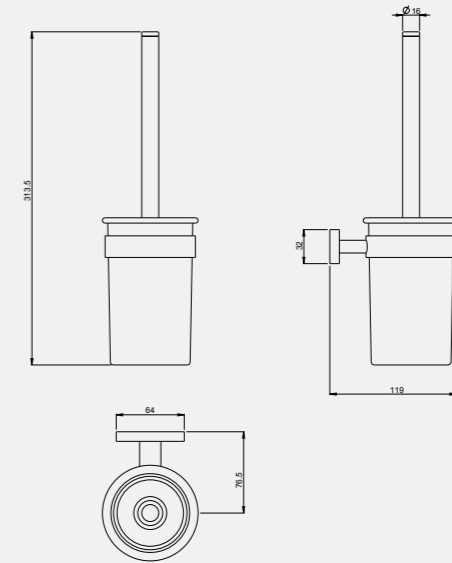

Star Tuvalet Fırçalığı

140114010
Krom

Katalogta yer alan resimler ve teknik çizimler bilgi içindir. Fiyatlara KDV ayrıca dahil edilir. Tavsiye edilen bayi satış fiyatlarıdır.