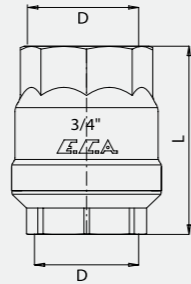

Yaylı Çekvalfler

Ürün Kodu	D	L
601007 007	G 1/2"	40
601007 008	G 3/4"	50
601007 009	G 1"	62,5
601007 010	G 1 1/4"	67
601007 011	G 1 1/2"	77
601007 012	G 2"	85

- TS EN 1074-3
- Özel tasarımlı, yay mekanizmalı klape grubu
- Çalışma basıncı: 25 bar
- Maksimum çalışma sıcaklığı : +80°C

601007007 1/2"	601007008 3/4"	601007009 1"	601007010 1 1/4"	601007011 1 1/2"	601007012 2"