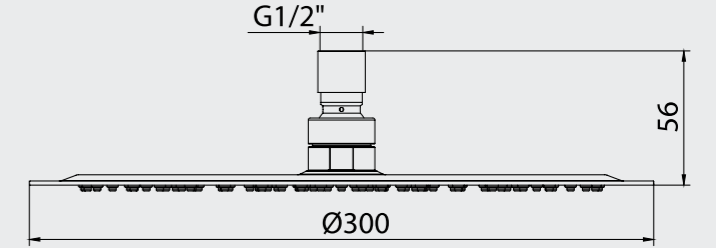

- Ø 300 mm
- Tesisat bağlantı boru grubu ayrıca alınmalıdır.
- Kireç kırıcı
- Paslanmaz çelik
- 3 Bardaki su akış debisi 12 L/d dir.