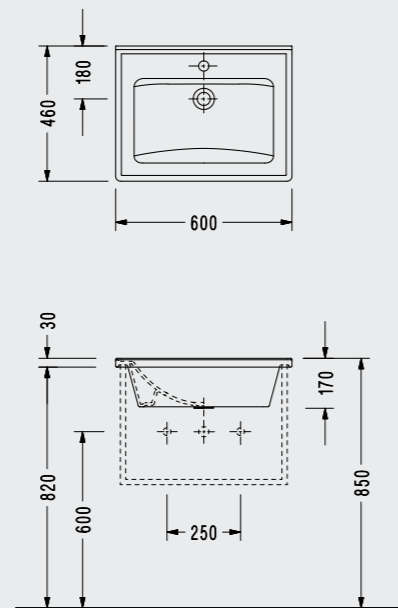

DE30TDS110H STAR LAVABO (İNCE KENARLI)
• 60x48 cm

DE21STL110H STAR YARIM AYAK

DE42TDS110H DE43TDS110H DE30TDS110H DE21STL110H

Star Tezgah Etajerli Lavabo

• 60x46 cm
• Taşma deliksiz

3001TXS110H

Star Tezgah Etajerli Lavabo