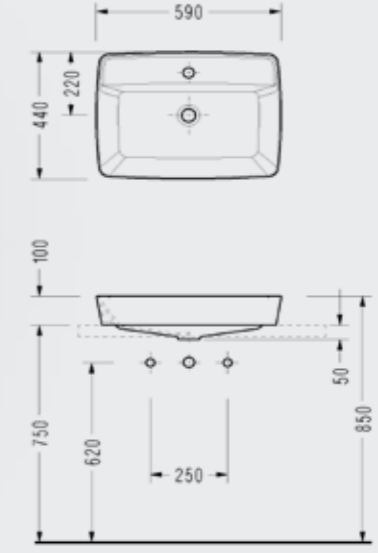

Kare Çanak Lavabo

- 46x46 cm
- Armatür Delikli
- Taşma kanalsız
- Kenar kalınlığı 8mm
- Hazne derinliği 135mm

3051TXS110H

Batarya Delikli Lavabo

- 60x44 cm
- Taşma Kanalsız

1634TXS110H

Lavabo

- 60x44 cm
- Taşma Kanalsız
- Mat siyah, Mat beyaz renk seçenekleri için bkz. Renkli Ürünler

1633DXS110H

Rita Batarya Delikli Lavabo

- 59x44 cm
- Taşma Kanalsız
- Mat siyah, Mat beyaz renk seçenekleri için bkz. Renkli Ürünler

RT30TXS110H

Batarya Delikli Lavabo

- 60x35 cm
- Taşma Kanalsız

2046TXS110H

Dikdörtgen Lavabo

- 60x42 cm

2047TDS110H