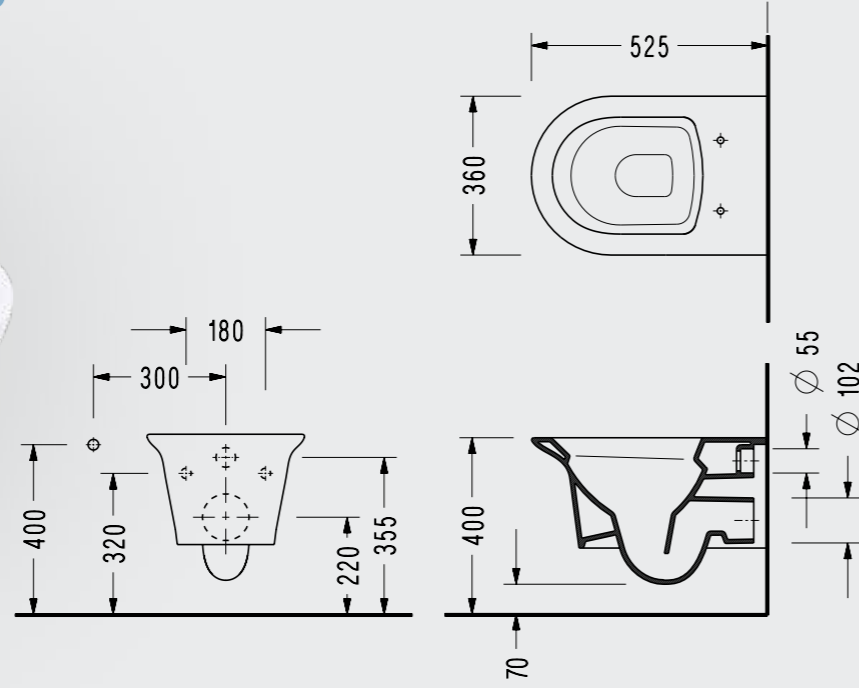

HR33DXS110H

Hera Serisi

Hera Tezgah Üstü Lavabo

- 46x60 cm
- Armatür Delikli
- Taşma kanalsız
- Hazne derinliği 130 mm

HR34TXS110H

Seramik Tapa ve Lavabo Sifonu

TP08STL110H

Purity 52.5 cm Asma Klozet