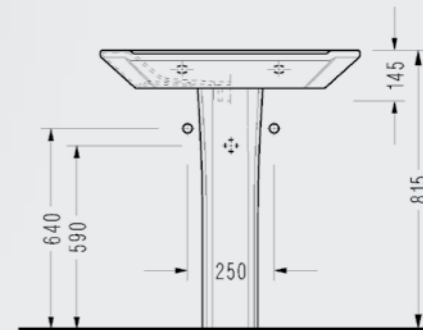

Diagonal Tam Ayak

DG05STL110H

Katalogta yer alan resimler ve teknik çizimler bilgi içindir. Fiyatlara KDV ayrıca dahil edilir. Tavsiye edilen bayi satış fiyatlarıdır.