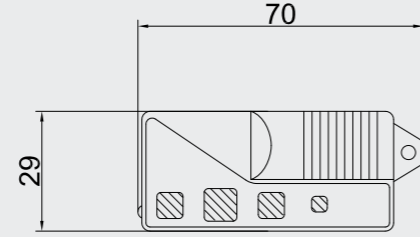

E.C.A. Fotoselli Bataryalar

E.C.A. Uzaktan Kumanda

- Opsiyoneldir,
- Fotoselli ürünler ile birlikte kullanılır,
- Pisuvan musluklarında algılama mesafesini ayarlar,
- Pisuvan musluklarında yıkama süresini ayarlar,
- Fotoselli muslukları devre dışı bırakmada kullanılır,
- Blister ambalaj.

102126967