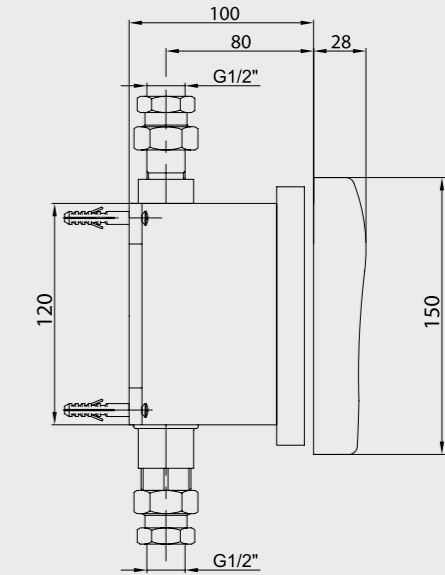

- Tek su girişlidir.
- 6 V pili ile çalışır.
- Algılama mesafesi 5 - 20 cm. arası uzaktan kumanda ile ayarlanabilir.
- Tesisat bağlantı ölçüleri G 1/2"dir.