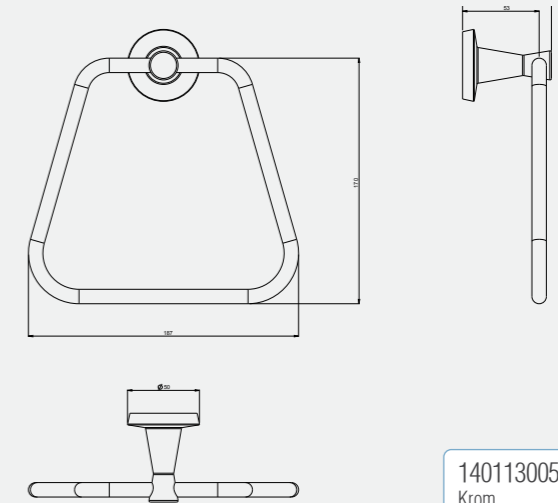

Purity Uzun Havluluk (45 cm)

140113003
Krom

140113003A
Altın Görünümlü

Purity Uzun Havluluk (60 cm)

140113004
Krom

140113004A
Altın Görünümlü

Purity Halka Havluluk

140113005
Krom