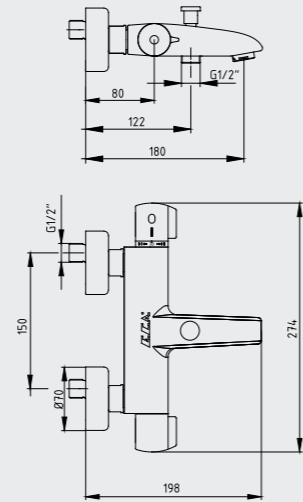

- Duş ucu akışı eksenini 180 mm'dir.
- Duş çıkış eksenini 122 mm'dir.
- Üst takım bağlantısı G 1/2"dir.
- 20 °C – 50 °C kontrol aralığı
- 180° G1/2" seramik salmastralıdır.
- Soğuk su kesildiğinde sıcak suyu da keserek, kullanım suyu sıcaklığının tehlikeli olabilecek dereceye kadar yükselme riski önlenmiş olur