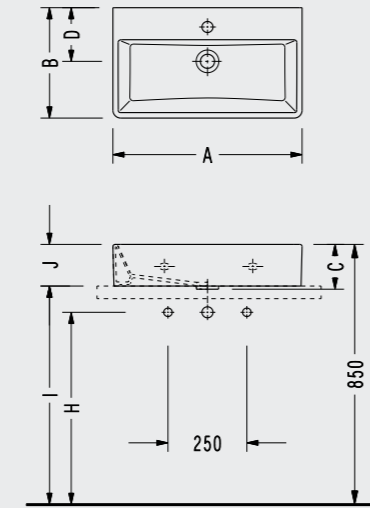

2041TXS110H

	A	B	C	D	H	I	J
204101	400	360	140	170	630	720	130
204600	600	360	140	170	630	720	130
204800	800	360	140	170	630	720	130