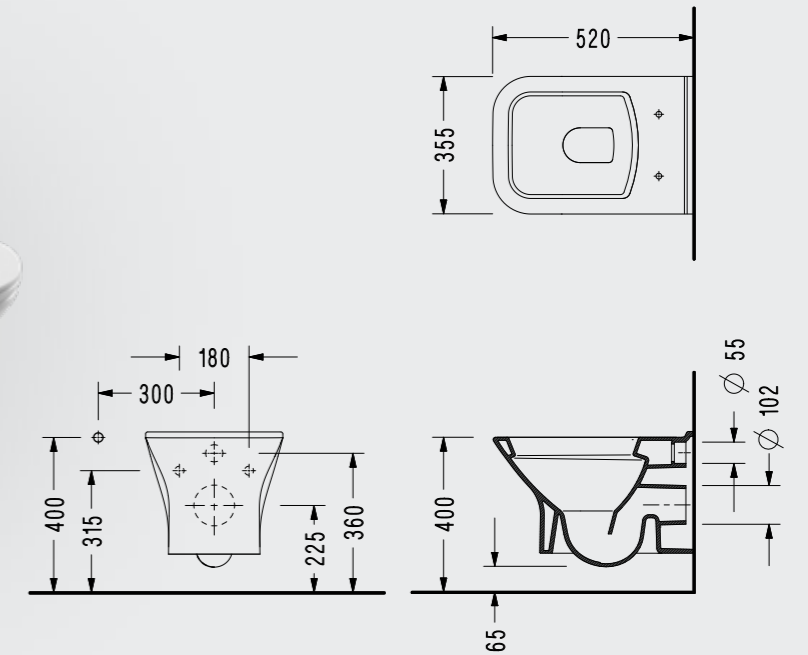

Nita Köşeli Asma Klozet

- 52x35.5 cm
- Standart ve Ankastrle Temiz Su Girişli

NT100DS110H