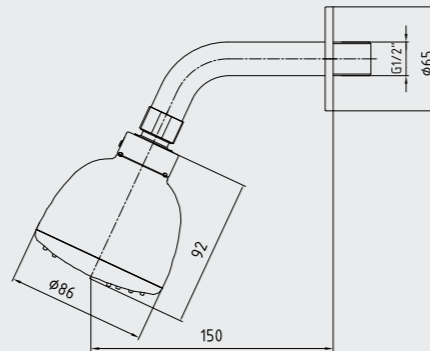

102145036
Krom

E.C.A. Mina Duş Başlığı

- Ø152 mm
- Kireç kırıcıdır.
- 3 Bar basınçtaki debisi 5,1 litredir.
- Tesisat bağlantısı G 1/2"dir.

102145037
Krom

E.C.A. Arda Duş Başlığı

- Tek fonksiyonlu kireç kırıcı
- Ø 86 mm
- Su akış debisi 8,1 L/d
- G 1/2" dişi dişlidir.