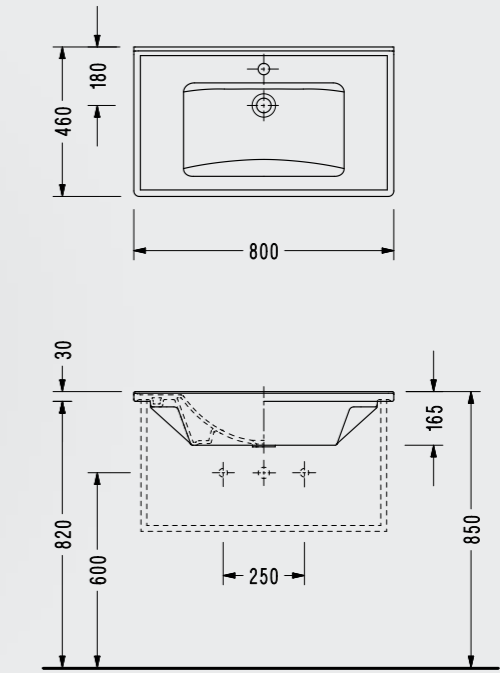

3001TXS110H

Nita Tezgah Etajerli Lavabo

• 100x48 cm

NT40TDS110H

Star Tezgah Etajerli Lavabo

• 80x46 cm
• Taşma deliksiz

3035TXS110H

Etajerli Lavabolar