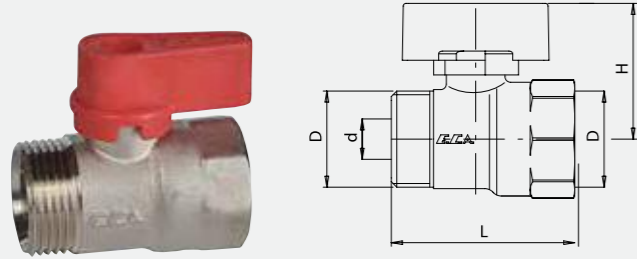

Mini Küresel Valfler

(Su, Yağ ve Yanıcı Olmayan Gazlar İçin)

Mini Küresel Valfler (Su, Yağ Ve Yanıcı Olmayan Gazlar İçin) Kırmızı Volanlı

Ürün Kodu	D₁	D₂	d(Ø)	L	H	AA/SW
102122027	G 3/8"	8	40	30	22	
102122028	G 1/2"	10	44	32	25	
102122029	G 3/4"	11	50	38	31	

- TSEK
- PN10
- Çalışma sıcaklık Aralığı: -30°C +80°C
- Özel Plastik L volan

102122027	102122028	102122029
3/8" İç ve Dış Vida	1/2" İç ve Dış Vida	3/4" İç ve Dış Vida