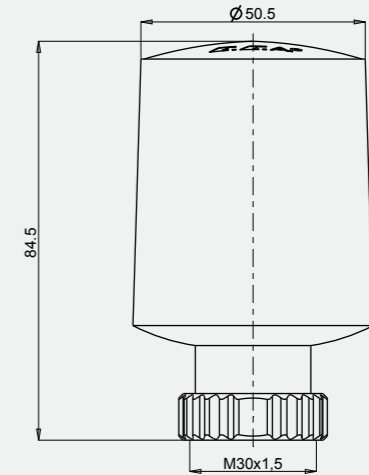

E-TRV + Bağlantı Aparatları (RA/RAV/RAVL)

Bağlantı Aparatları

• 3 Adaptör (RA/RAV/RAVL)

Elektronik Termostatik Radyatör Vanası
• Beslenme Gerilimi: 2 x AA pil (kutuya dahil)
• Bağlantı: M30x1,5

*Sadece E.C.A. İnternet Köprüsü ile Çalışır

602499423
İnternet Köprüsü +
E-TRV + Bağlantı
Aparatları (RA/RAV/RAVL)