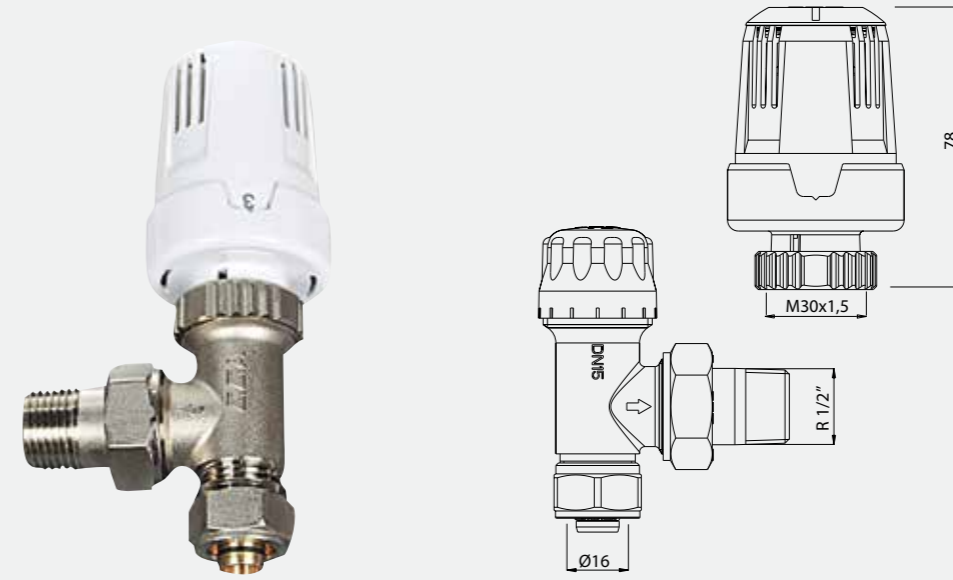

Termostatik Radyatör Valfleri

EN 215, TS EN 215, %30'a varan Enerji Tasarrufu

Termostatik Radyatör Valfi, Köşe (Ø16 x 2 mm)

• 15°C Ortam Sıcaklığı Alt Limitli

602120549
Pex TRV3 Beyaz