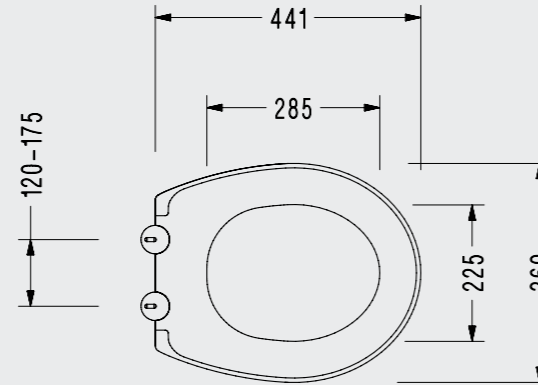

İrmak Slim Yavaş Kapanan PP Klozet Kapağı

ÇIKARILABİLİR
KAPAKLA
TEMİZLİK
BANYOLARDA

Kolay tak çıkar kapak
Yavaş kapanan kapak

- Çıkarılabilir
- Hygiene

150400120012E

Pelin Slim Yavaş Kapanan PP Klozet Kapağı

ÇIKARILABİLİR
KAPAKLA
TEMİZLİK
BANYOLARDA

Kolay tak çıkar kapak
Yavaş kapanan kapak

- Çıkarılabilir
- Hygiene

150400120018E

Anemon Yavaş Kapanan PP Klozet Kapağı

ÇIKARILABİLİR
KAPAKLA
TEMİZLİK
BANYOLARDA

Kolay tak çıkar kapak
Yavaş kapanan kapak

- Çıkarılabilir
- Hygiene

150400120009E

Fulya Akdeniz PP Klozet Kapağı

150400120006E