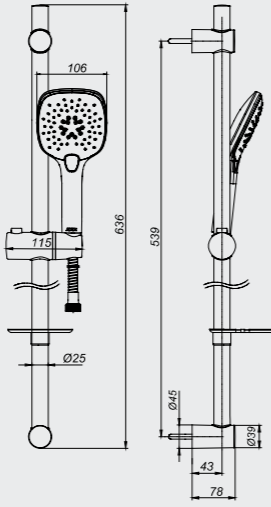

102146060
Krom

102146064
Krom