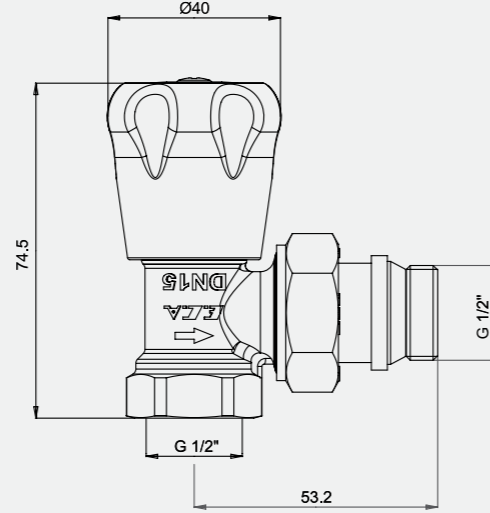

- Sıcak Sulu Isıtma Sistemleri, 10 bar, 120°C

602120338
Pex RV2

- TS 579
- Sıcak Sulu Isıtma Sistemleri, 10 bar, 120°C

602120641
G 1/2" RV3

- TS 579
- Sıcak Sulu Isıtma Sistemleri, 10 bar, 120°C

602120552
G 1/2" RV2 Contalı

- TS 579
- Sıcak Sulu Isıtma Sistemleri, 10 bar, 120°C

602120725
G 1/2" RV3

- TS 579
- Sıcak Sulu Isıtma Sistemleri, 10 bar, 120°C

602120553
G 1/2" RV2 Contalı

- Sıcak Sulu Isıtma Sistemleri, 10 bar, 120°C

602120721
Pex RV3