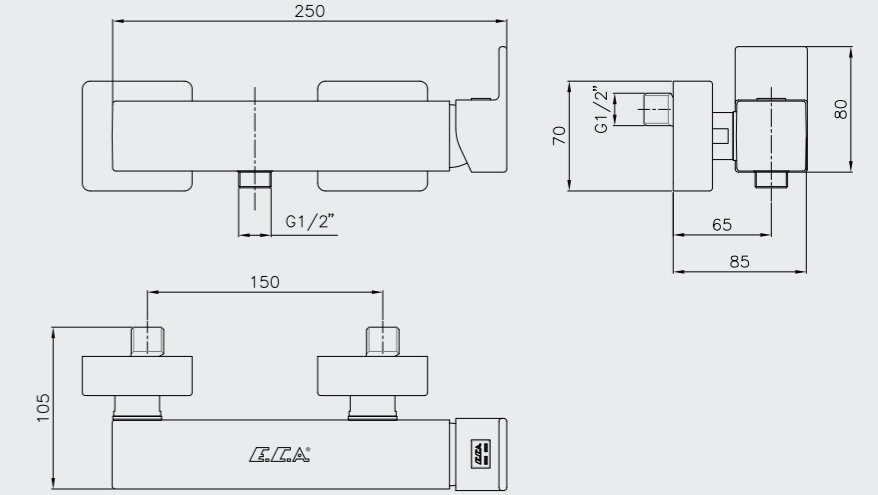

402108261
Krom

E.C.A. Natura Banyo Bataryası

- Çıkış ucu uzunluğu 194 mm'dir
- Duş çıkış eksenini 65 mm'dir
- Ürün serbest akışa sahiptir
- Üst takım bağlantısı G 1/2"dir

402102250
Krom

E.C.A. Natura Duş Bataryası