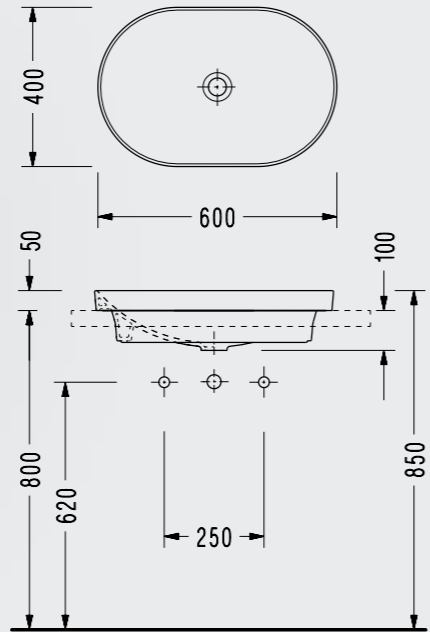

Sapphire Tezgah Üstü Gömme Lavabo

- 60x40 cm
- Slim kenarlı

SP33DXS110H

Elmor Tesisat Malzemesi Ticaret A.Ş.'nin ürünlerin fiyat, görünüş, renk ve teknik detaylarında değişiklik yapma hakkı saklıdır.