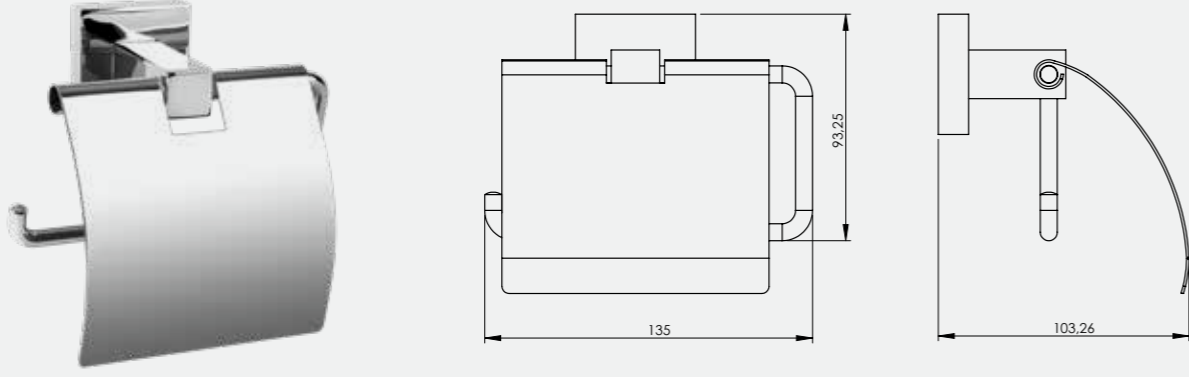

Diagonal Tuvalet Kağıtlığı