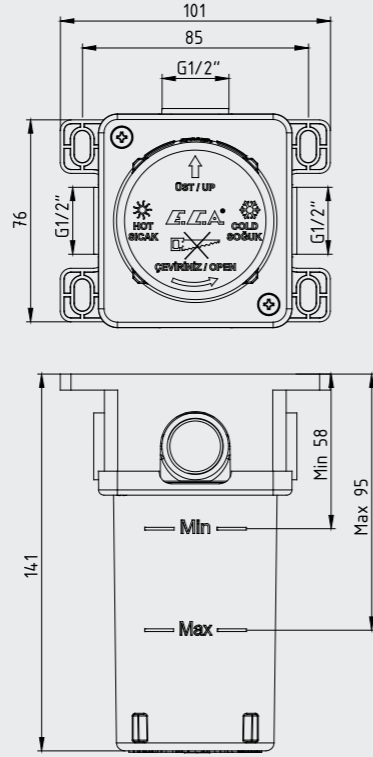

E.C.A. Luna Serisi

E.C.A. Ankastr Duş Bataryası Sıva Altı Grubu

- Plastik muhafazalı sıva altı gövde
- Plastik ve galvaniz boruya uygun bağlantı
- Mermer ve granit duvar kaplamasına uygun
- 37 mm ayar imkanı
- Tesisat bağlantıları G 1/2" dir.
- Sıva üstü grubu ayrıca alınmalıdır.
- T9 kodlu üründe opsiyonel olarak sıcaklık ve debi limitörlü seramik kartuş bulunmaktadır.

102166102
Krom

102866102
Altın Görünümlü