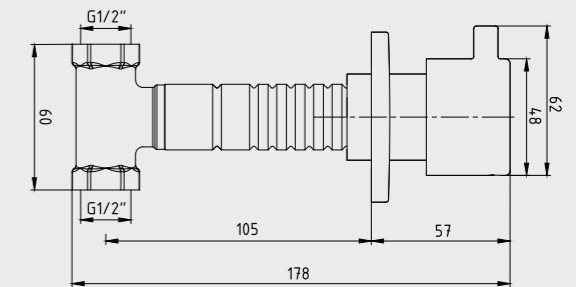

E.C.A. Ankastre Ara Kesme Valfi

- Kayar rozetlidir.
- Fayans kırmadan değiştirilebilir klape yüzeyi
- Kapalı sistem salmastralı
- Tesisat bağlantısı G 1/2" dir.
- Boy ayarı tesisatın sıva üstünden derinliğine göre kesilerek ayarlanabilir özel mekanizma
- Ayar mesafesi 7 cm'dir.

102151020H
Krom

Katalogta yer alan resimler ve teknik çizimler bilgi içindir.
Fiyatlara KDV ayrıca dahil edilir. Tavsiye edilen bayi satış fiyatlarıdır.

Hygiene Plus özelliğine sahip ürünlerin kodlarının sonunda H bulunmaktadı.