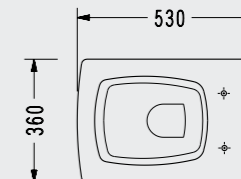

FL10ADS110H

Katalogta yer alan resimler ve teknik çizimler bilgi içindir. Fiyatlara KDV ayrıca dahil edilir. Tavsiye edilen bayi satış fiyatlarıdır.