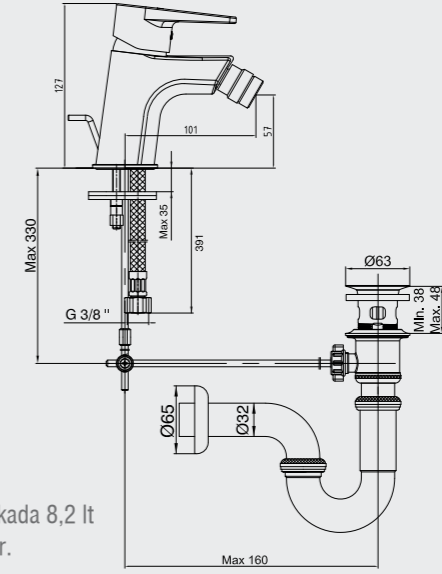

102110199 Krom
102110199ST Krom

E.C.A. Dalia Ankastr Lavabo Bataryası Sıva Üstü Grubu - Tek Rozet