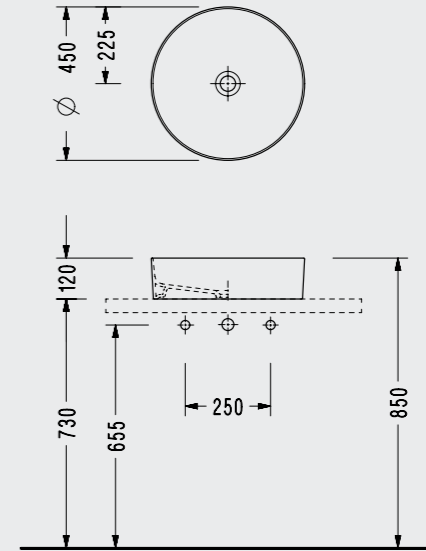

Slimline Lavabo

Slimline Dikdörtgen Lavabo

9501DXS110H

Slimline Silindirik Lavabo

9503DXS110H

Katalogda yer alan resimler ve teknik çizimler bilgi içindir. Fiyatlara KDV ayrıca dahil edilir. Tavsiye edilen bayi satış fiyatlarıdır.