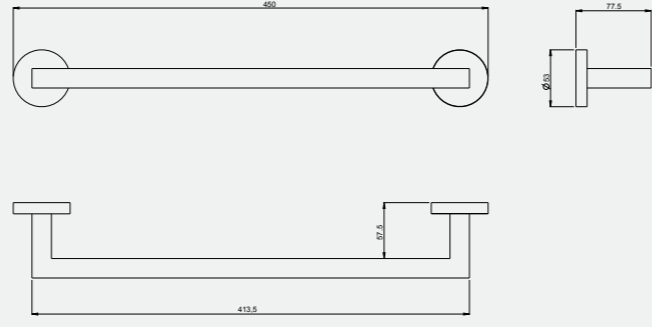

Rita Uzun Havluluk (45 cm)

140112003
Krom

140112003S
Mat Siyah