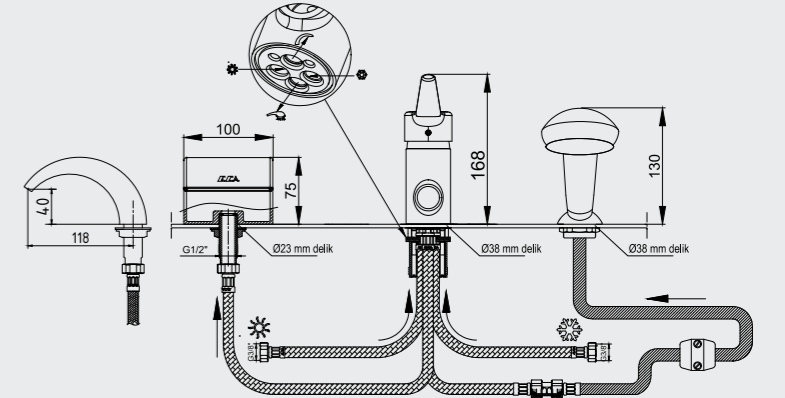

- Çıkış ucu uzunluğu 118 mm'dir.
- Çıkış ucu yüksekliği 40 mm'dir.
- Şelale akış
- Burkulmaz somunlu krom kaplamalı pirinç spiral 2 m.
- Özel kilitleli yön değiştirici.