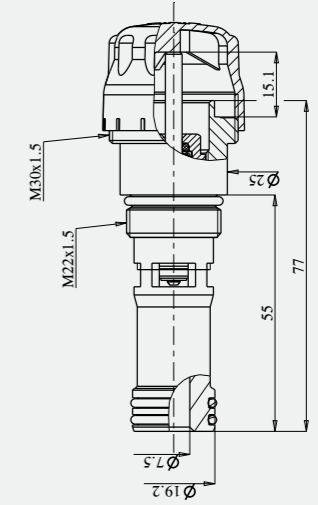

İç Kompakt Ventil

- Dıştan contalı tip (55 mm)
- Debi içi ayarlı
- Özel dizayn alüminyum radyatör modelleri için uygundur.

Kullanılacak radyatör ile mutlaka ölçüsel kontrol yapınız