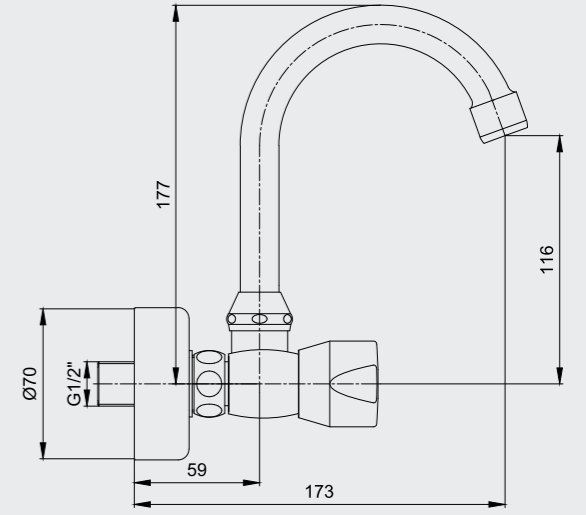

E.C.A. Pınar Dik Borulu Eviye Bataryası

- Çıkış ucu uzunluğu 173 mm'dir.
- Çıkış ucu döner boruludur.
- 3 bar basınçta su akış miktarı dakikada maksimum 7 lt
- "ST"li kodlarda ise dakikada maksimum 5 lt'dir.

102107178
Krom

102107178ST
Krom