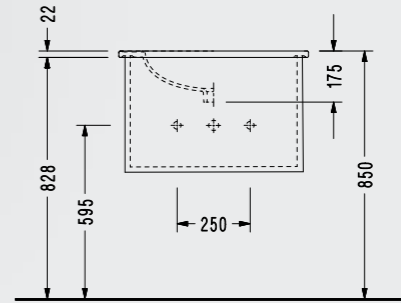

Beta Yavaş Kapanan Klozet Kapağı

**ÇIKARILABİLİR
KAPAKLA
TEMİZLİK
BANYOLARDA**

Kolay tak çıkar kapak
Yavaş kapanan kapak

- Çıkarılabilir
- Hygiene

223BT00002

Nita Serisi

Nita Tezgah Etajerli Lavabo

• 65x48 cm

NT30TDS110H

Nita Tezgah Etajerli Lavabo

• 80x48 cm

NT42TDS110H