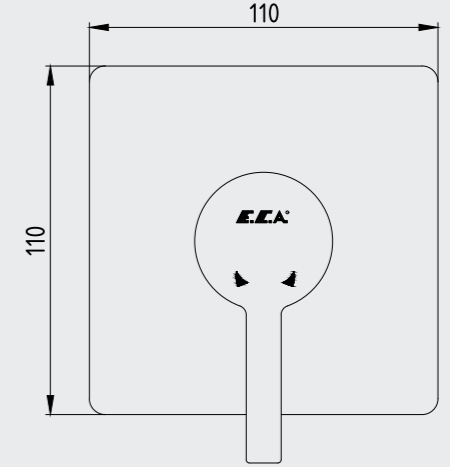

E.C.A. Mina Ankastrre Duş Bataryası Sıva Üstü Grubu