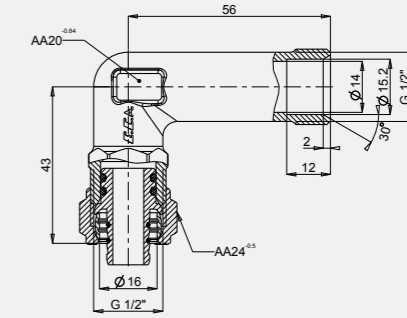

Pex Boru Bağlantı Elemanları

1/2" X Ø16 mm Radyatör Bağlantı Dirseği

- Sıcak Sulu Isıtma Sistemleri, 10 bar, 120°C

602 499 181
G1/2" X Ø16 mm