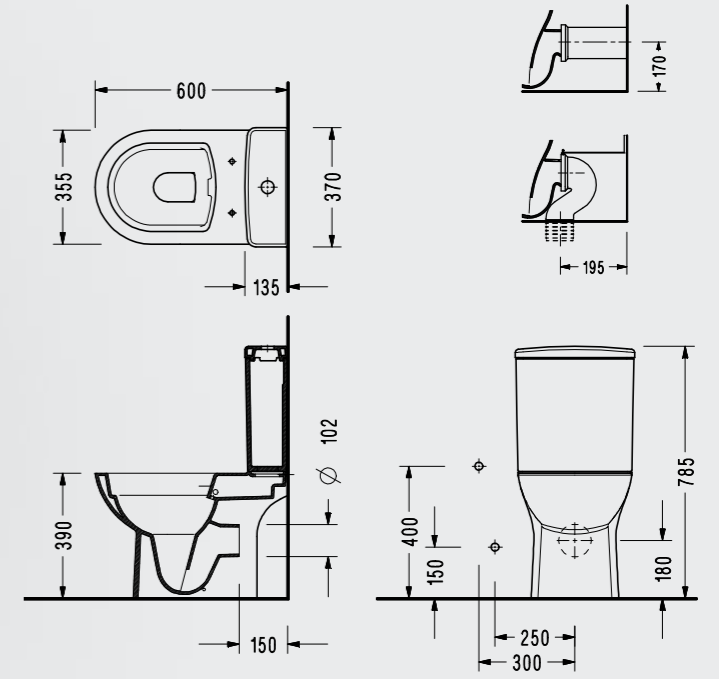

Friendly Klozet ve Rezervuar

4.5L
SU İLE
TAM FONKSİYON

• 150400400003 Kibele iç takım ile kullanılır.

6712GDS110H 61 cm BTW klozet	6716GDS110H 61 cm Universal Klozet	6748S4L110H 39 cm Rezervuar

Friendly 39 cm Rezervuar

Pure
WASH
SEREL

• 150400400003 Kibele İç Takım ile Kullanılır.

6748S4L110H

Friendly Purewash Klozet

• 150400400003 Kibele İç Takım ile Kullanılır.

6726GDS110H Kanalsız BTW Klozet	6748S4L110H 39 cm Rezervuar	6746GDS110H Kanalsız Yanı BTW Klozet

Beta Slim Yavaş Kapanan Klozet Kapağı

ÇIKARILABİLİR
KAPAKLA
TEMİZLİK
BANYOLARDA

Kolay tak çıkar kapak
Yavaş kapanan kapak

• Çıkarılabilir
• Hygiene

223BS00002