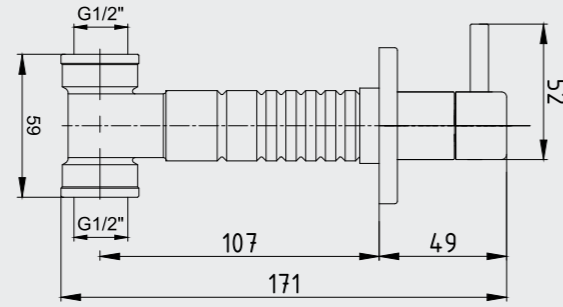

E.C.A. Ankastre Ara Kesme Valfi

- Kayar rozetlidir.
- Fayans kırılmadan değiştirilebilir klape yüzeyi.
- Kapalı sistem salmastralı.
- Tesisat bağlantısı G 1/2"dir.
- Boy ayarı tesisatın sıva üstünden derinliğine göre kesilerek ayarlanabilir özel mekanizma.
- Ayar mesafesi 7 cm'dir.

102151017
Krom