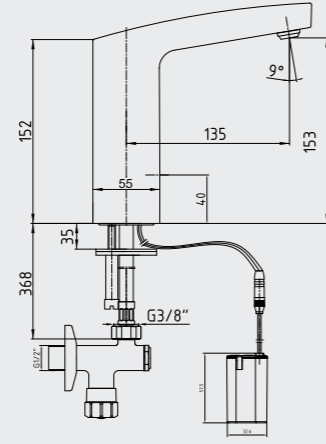

E.C.A. Fotoselli Lavabo Bataryası - Pili

- Çift su girişlidir.
- Çıkış ucu uzunluğu 135 mm'dir.
- Çıkış ucu yüksekliği 153 mm'dir.
- 6 V pil ile çalışır.
- Filtreli ara musluklar ürünle birlikte verilmektedir.
- Kireç temizleme sistemli perlatör
- 3 bar basınçta su akış miktarı dakikada 5 lt'dir.
- "ST"li kodlarda ise dakikada 1,3 lt'dir.

108108034 Krom
108108034ST Krom