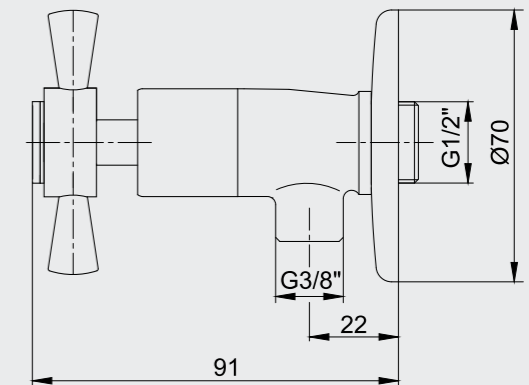

102111079
Krom

102811079
Altın Görünümlü