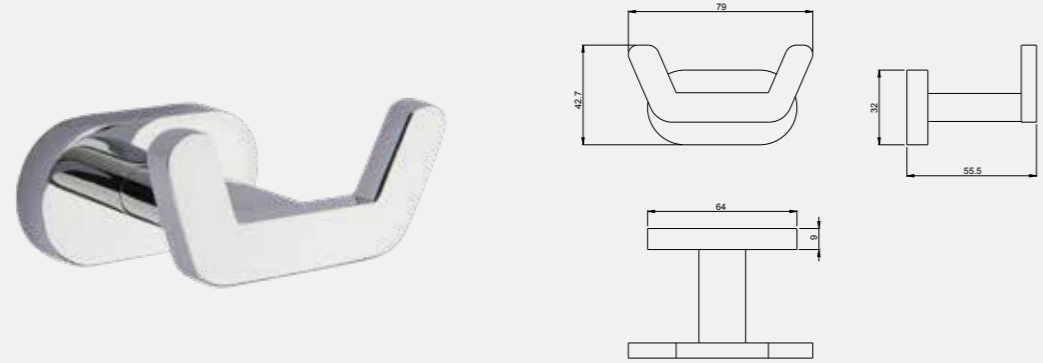

Star İkili Askılık

140114007
Krom