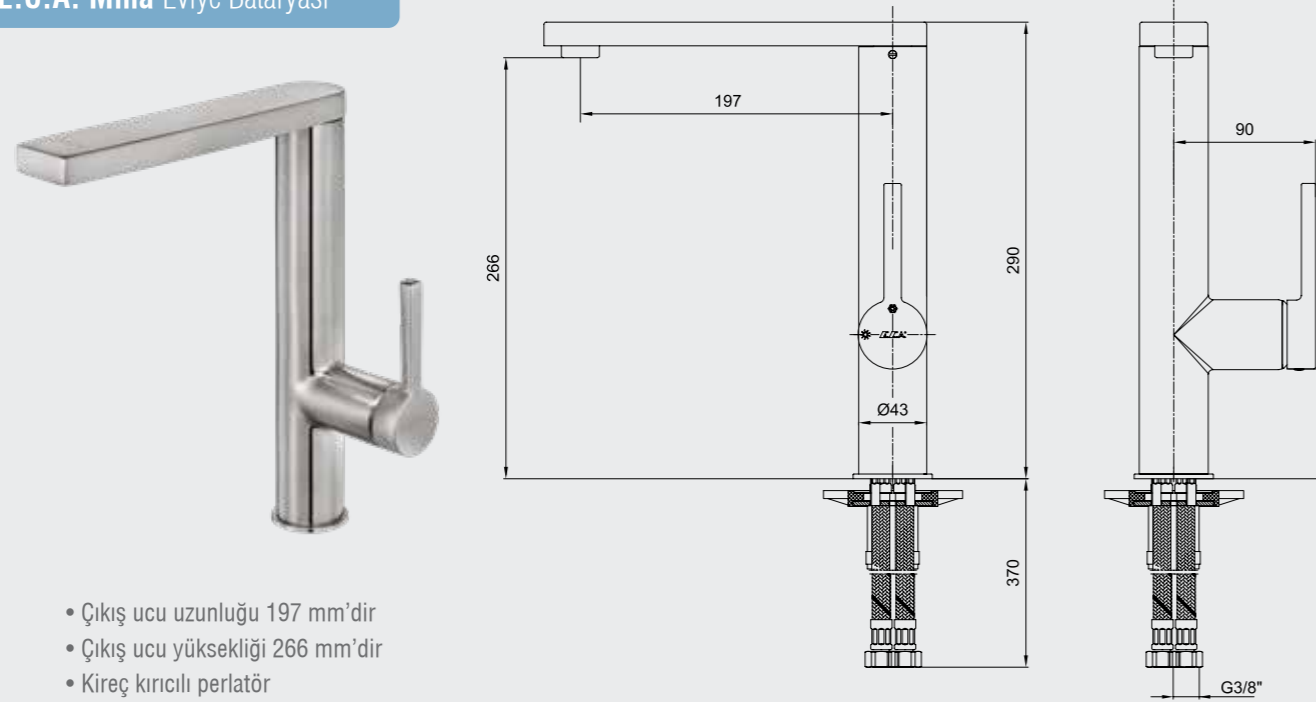

E.C.A. Mina Eviye Bataryası

- Çıkış ucu uzunluğu 197 mm'dir
- Çıkış ucu yüksekliği 266 mm'dir
- Kireç kırıcı perlatör
- Soğukta açılma özelliği
- 360° döner çıkış uçlu
- 3 bar basınçta su akış miktarı dakikada maksimum 6,6 lt "ST" li kodlarda ise dakikada maksimum 5 lt 'dir

102518034
Paslanmaz Çelik
Görünümlü

102518034ST
Paslanmaz Çelik
Görünümlü