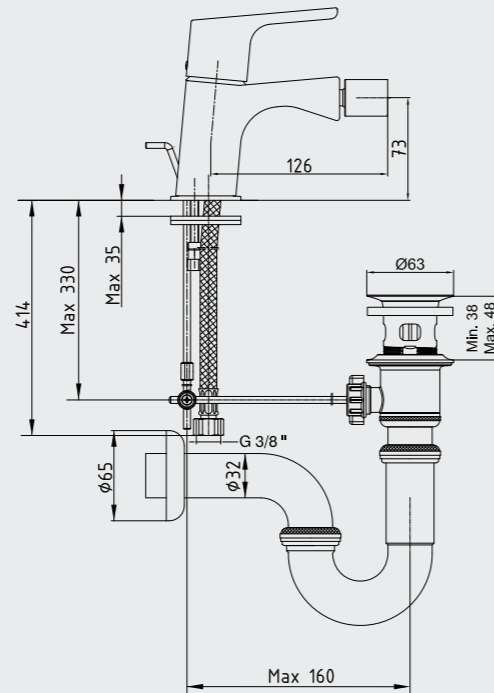

E.C.A. Luna Bide Bataryası

- Çıkış ucu uzunluğu 126 mm'dir.
- Çıkış ucu yüksekliği 73 mm'dir.
- Kireç kırıcı perlatör
- 3 bar basınçta su akış miktarı dakikada 8,8 L/d dir. "ST"li kodlarda ise dakikada 5 lt'dir.

102110192 Krom	102110192ST Krom	102810192 Altın Görünümlü