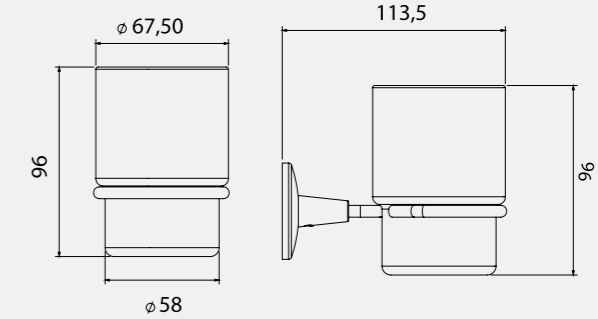

140101003
Krom