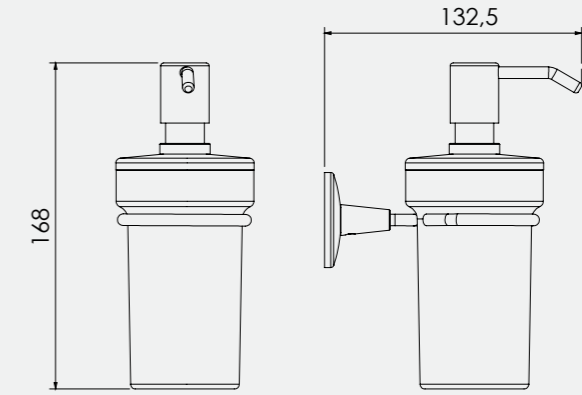

140101004
Krom

Lale Diş Fırçalık