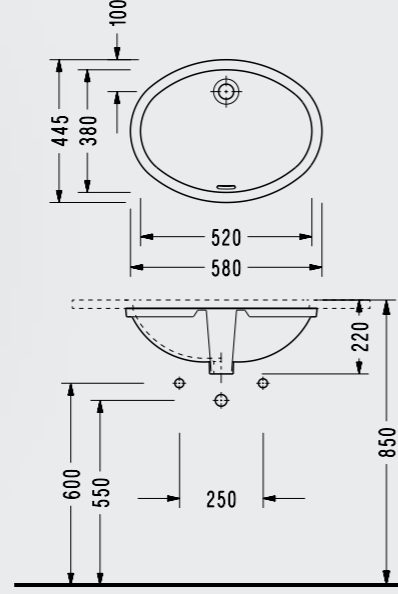

0501DSS110H