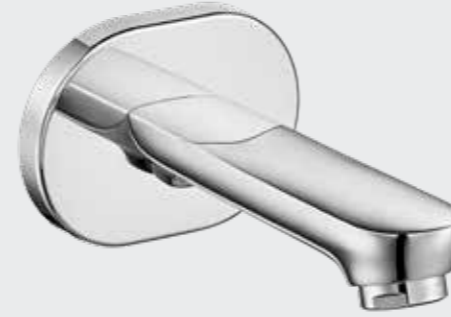

102166301

E.C.A. Ankastrre Banyo Bataryası Çıkış Ucu Grubu

- Köşeli, yuvarlak ve elips olmak üzere 3 tip rozet alternatifi mevcuttur.
- Çıkış ucu uzunluğu 116 mm'dir.
- Tesisat bağlantısı G 1/2" dir.

102159209-E
Krom