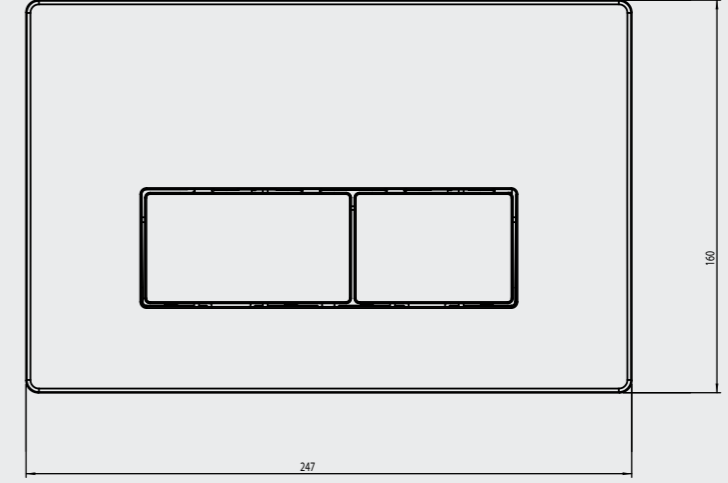

P58 Paneller

ÜRÜN KODU	ÜRÜN ADI	PANEL	FİYAT
P580110	Kumanda Paneli (Metal Kaplama)	Mat Krom Panel	459 TL
P580180	Kumanda Paneli	Parmak İzi Bırakmayan	338 TL
P580120	Kumanda Paneli (Metal Kaplama)	Parlak Krom Panel	459 TL
P580130	Kumanda Paneli	Beyaz Panel	284 TL

Katalogta yer alan resimler ve teknik çizimler bilgi içindir. Fiyatlara KDV ayrıca dahil edilir. Tavsiye edilen bayi satış fiyatlarıdır.