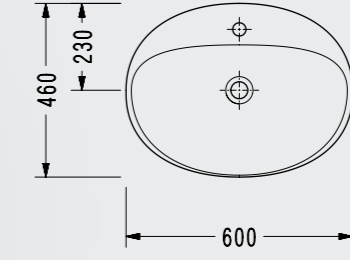

Hera Serisi

Hera Tezgah Üstü Lavabo