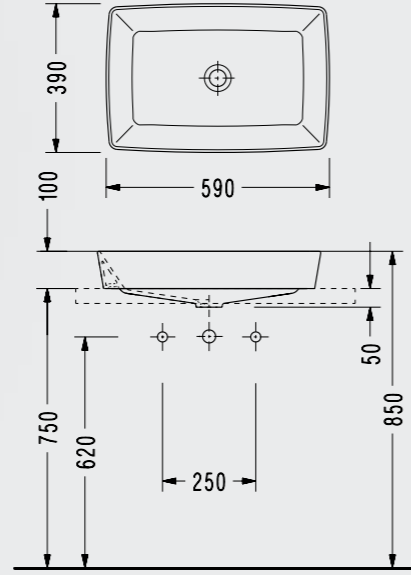

Rita Tezgah Üstü Lavabo (Armatür Delikli)

• 59x39 cm

RT47DXL010H Mat Beyaz	RT47DXL050H Mat Siyah