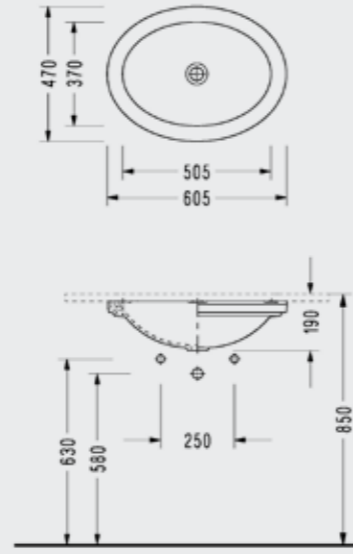

PS46DXS110H