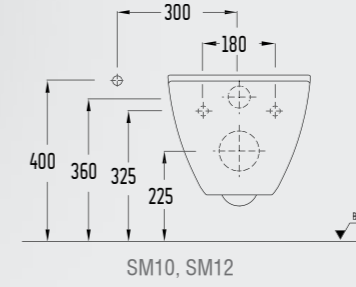

Serel Smart 48 cm Asma Klozet