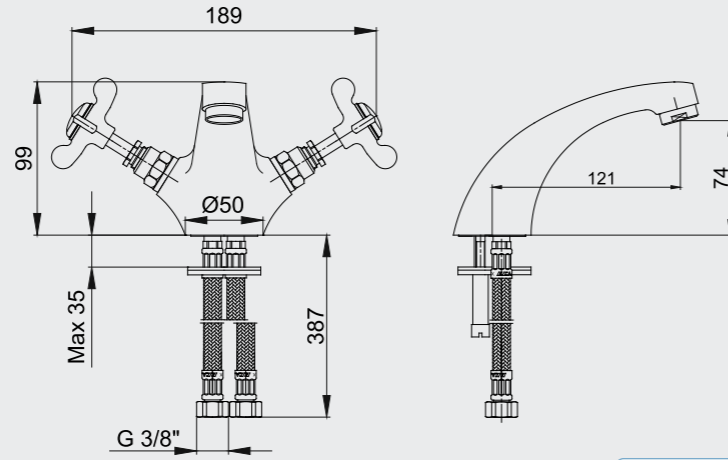

102209001
Lak

E.C.A. Osmanlı Ara Kesme Valfi

- Tesisat bağlantısı G 1/2"dir.
- 180 derece seramik salmastralıdır.

102251001
Lak

E.C.A. Neo Klasik Serisi

E.C.A. Neo Klasik Lavabo Bataryası

- Çıkış ucu uzunluğu 121 mm'dir.
- Çıkış ucu yüksekliği 74 mm'dir.
- 3 bar basınçta su akış miktarı dakikada 8,4 lt'dir.
- Kumandalı ürün alternatifi bulunmaktadır.