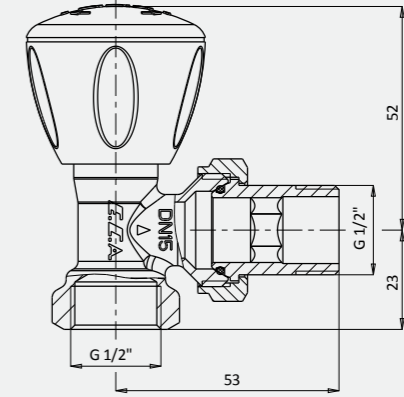

- Sıcak Sulu Isıtma Sistemleri, 10 bar, 120°C

602120338
Pex RV2

- TS 579
- Sıcak Sulu Isıtma Sistemleri, 10 bar, 120°C

602120641
G 1/2" RV3

- TS 579
- Sıcak Sulu Isıtma Sistemleri, 10 bar, 120°C

602120552
G 1/2" RV2 Contalı

- TS 579
- Sıcak Sulu Isıtma Sistemleri, 10 bar, 120°C

602120725
G 1/2" RV3

- TS 579
- Sıcak Sulu Isıtma Sistemleri, 10 bar, 120°C

602120553
G 1/2" RV2 Contalı

- Sıcak Sulu Isıtma Sistemleri, 10 bar, 120°C

602120721
Pex RV3