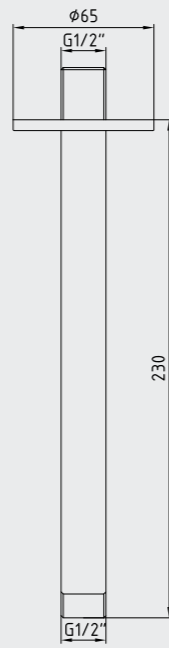

102126654
Krom

Elmor Tesisat Malzemesi Tic. A.Ş. mamul fiyat ve görünüş detaylarında değişiklik yapma hakkına sahiptir.
E.C.A. ürünleri ile kullanılacak ara mustukların, filtrelili ara mustuk olması tavsiye edilir. (Sayfa 210-211)