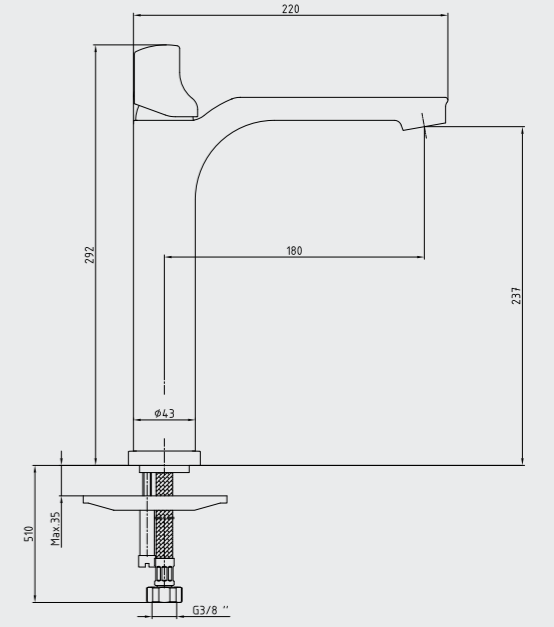

E.C.A. Myra Dokunmatik Yüksek Tip Lavabo Bataryası

- Çıkış ucu uzunluğu 180 mm'dir.
- Çıkış ucu yüksekliği 237 mm'dir.
- Kireç kırıcı gizli perlatör
- 3 bar basınçta su akış miktarı dakikada maksimum 7,8 lt "ST"li kodlarda ise dakikada maksimum 5 lt'dir.
- Soğukta açılma özelliği
- 4 adet AA 1,5 V lityum kalem pil ile çalışmaktadır.
- Dokunmatik özelliği ile birlikte hijyenik ve pratik kullanım sağlar.
- Uzun ömürlü kullanım sağlar.
- Ürün kolu açık konumdayken, batarya gövdesine bir dokunuşla su akışı sağlanıp, tekrar bir dokunuşla su akışı durdurulmaktadır.
- Dokunmatik özelliği kullanıldığında, su akışı sağlandıktan 42 sn sonra güvenlik nedeniyle otomatik olarak su akışı kesilmektedir.
- İstenildiği takdirde dokunmatik özelliği devre dışı bırakılarak ürün manuel olarak da kullanılabilir.

102188030H Krom
102188030HST Krom