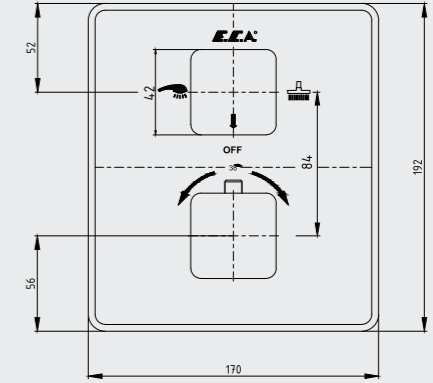

E.C.A. Termostatik Ankastr Banyo/Duş Bataryası Sıva Üstü Grubu - 2 Yollu

- Montajı yapılan alanı kapatan geniş yüzeyli rozet
- 20°C - 60°C kontrol aralığı
- 38°C'de sıcak su uyarı ve koruma butonu bulunmaktadır.
- Duş başlığı ve el duşu markalamalı 2 yollu özel yön değiştirici (Markalama alternatifleri mevcuttur)
- 102166204 kodlu sıva altı grubu ayrıca alınmalıdır.

102167216-KDE
Krom