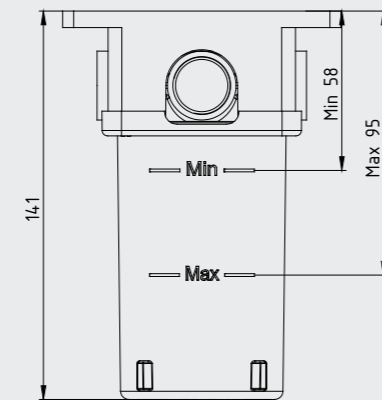

102166102

Elmor Tesisat Malzemesi Tic. A.Ş. mamul fiyat ve görünüş detaylarında değişiklik yapma hakkına sahiptir. E.C.A. ürünleri ile kullanılacak ara mustukların, filtrelili ara mustuk olması tavsiye edilir. (Sayfa 210-211)