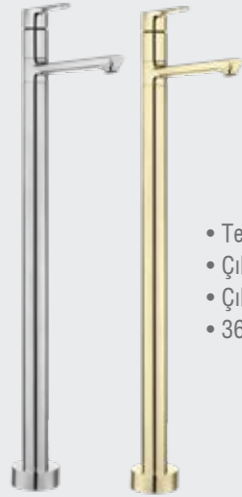

E.C.A. Luna Ayaklı Küvet Bataryası