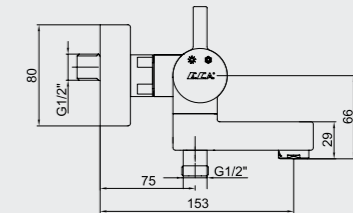

102102454H
Krom