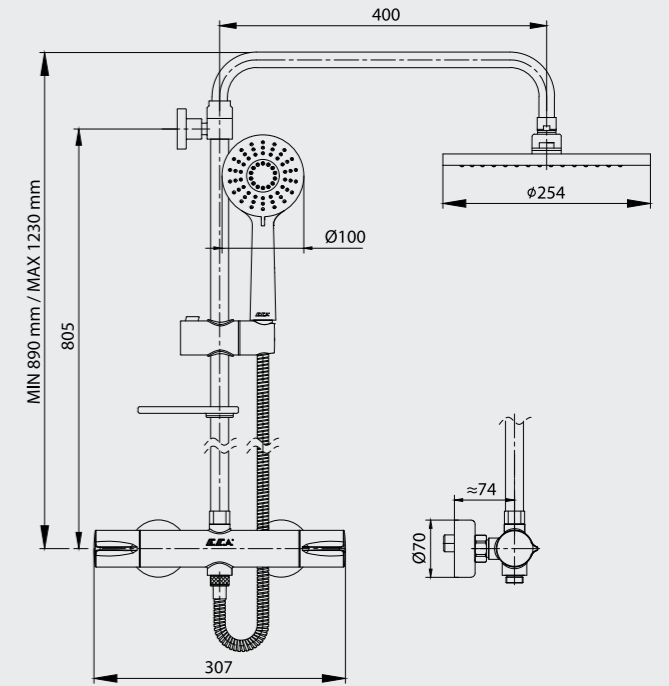

102102489
Krom