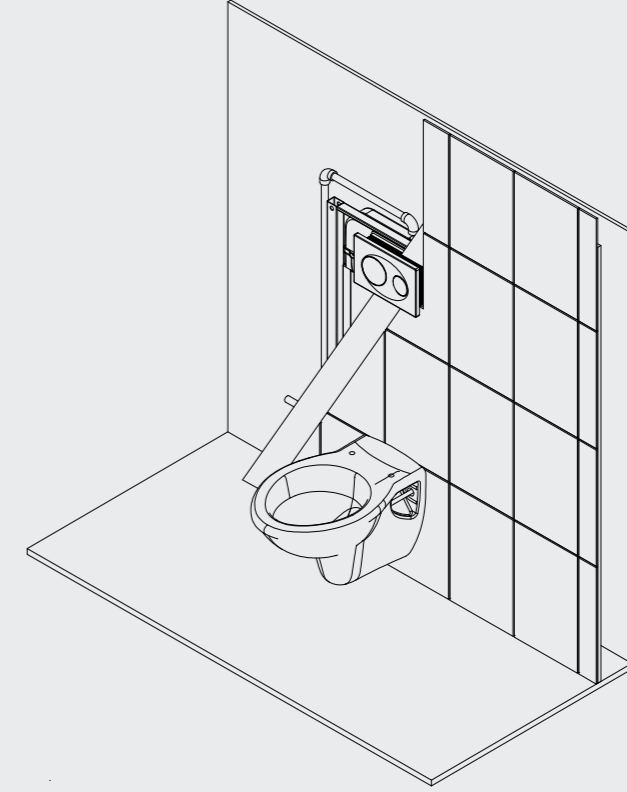

Ürün Montaj Detayları

T022117

Katalogta yer alan resimler ve teknik çizimler bilgi içindir. Fiyatlara KDV ayrıca dahil edilir. Tavsiye edilen bayi satış fiyatlarıdır.