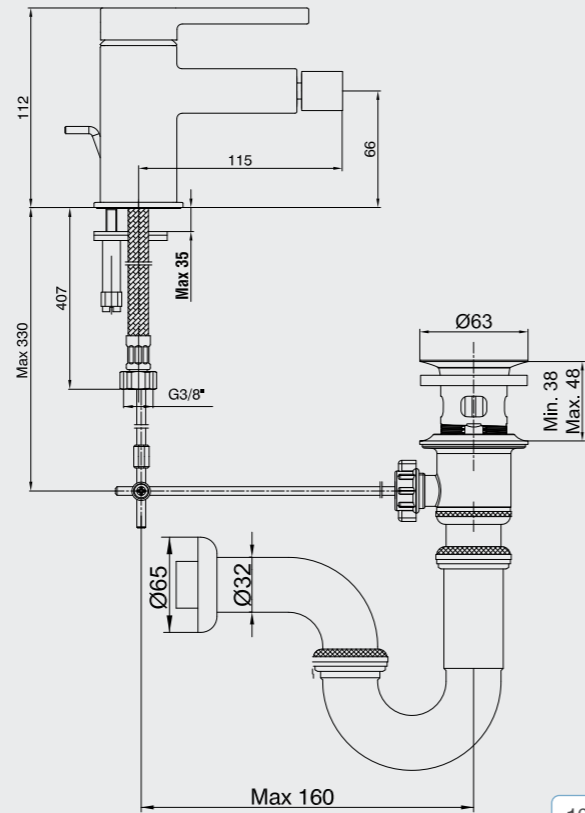

E.C.A. Mina Bide Bataryası

- Çıkış ucu uzunluğu 115 mm
- Çıkış ucu yüksekliği 66 mm
- 3 bar basınçta su akış miktarı dakikada 7,6 lt'dir.
- Kireç kırıcı perlatör
- İnovatif E.C.A. Hygiene Plus kaplama

102110177H
Krom