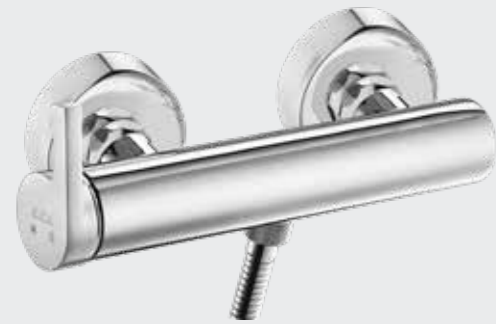

E.C.A. Icon Duş Bataryası

- Duş çıkış eksenli 83 mm'dir.
- Üst takım bağlantısı G 1/2"dir.
- İnovatif E.C.A. Hygiene Plus kaplama

102154034H
Krom