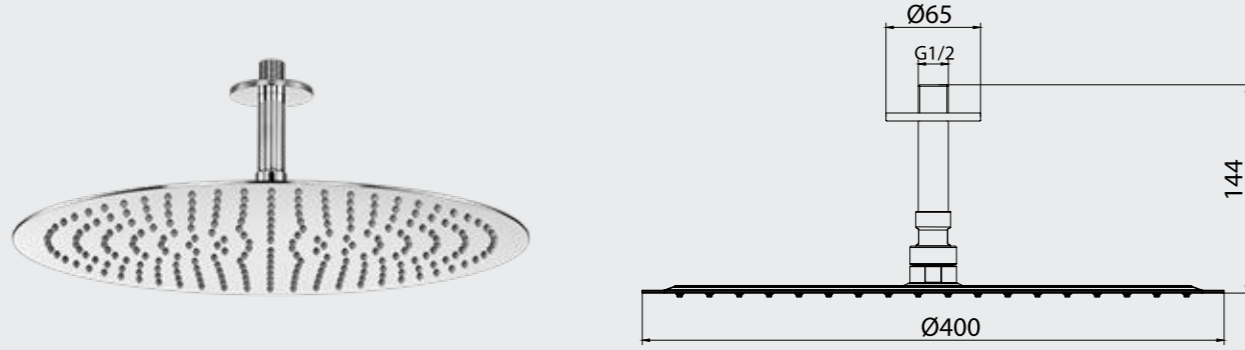

E.C.A. İnce Duş Başlığı

- Ø 400 mm
- Tavandan tesisat bağlantı boru grubu dahildir.
- Kireç kırıcı
- Paslanmaz çelik
- 3 Bardaki su akış debisi 15,4 L/d dir.

102145016
Krom