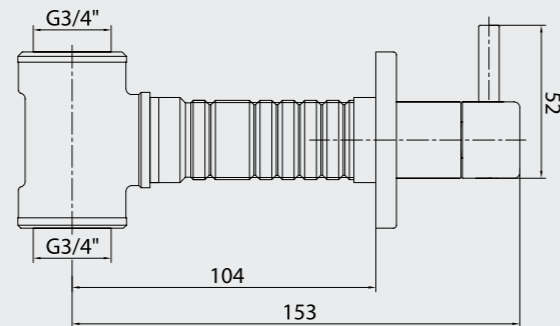

E.C.A. Ankastre Ara Kesme Valfi G 3/4"

- Kayar rozetlidir.
- Fayans kırılmadan değiştirilebilir klape yüzeyi
- G 3/4" seramik salmastralı
- Tesisat bağlantısı G 3/4"tür.
- Boy ayarı tesisatın sıva üstünden derinliğine göre kesilerek ayarlanabilir özel mekanizma
- Ayar mesafesi 7 cm'dir.

102151013
Krom