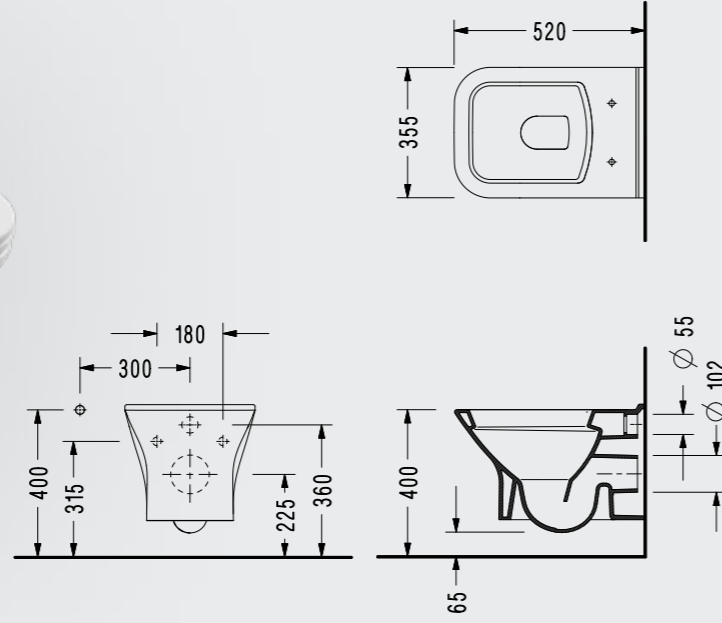

Nita Köşeli Asma Klozet

• 52x35,5 cm

NT100DS110H

Zeta Yavaş Kapanan Klozet Kapağı

ÇIKARILABİLİR
KAPAKLA
TEMİZLİK
BANYOLARDA

Kolay tak çıkar kapak
Yavaş kapanan kapak

- Çıkarılabilir
- Hygiene

223ZT00002