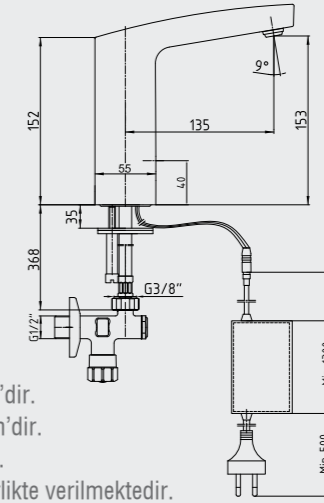

E.C.A. Fotoselli Lavabo Musluğu - Elektrikli

- Tek su girişlidir.
- Çıkış ucu uzunluğu 135 mm'dir.
- Çıkış ucu yüksekliği 153 mm'dir.
- 220 V güç kaynağı ile çalışır.
- Filtreli ara musluk ürünle birlikte verilmektedir.
- Kireç temizleme sistemli perlatör
- 3 bar basınçta su akış miktarı dakikada 5 lt'dir.
- "ST"li kodlarda ise dakikada 1,3 lt'dir.

108108042 Krom
108108042ST Krom