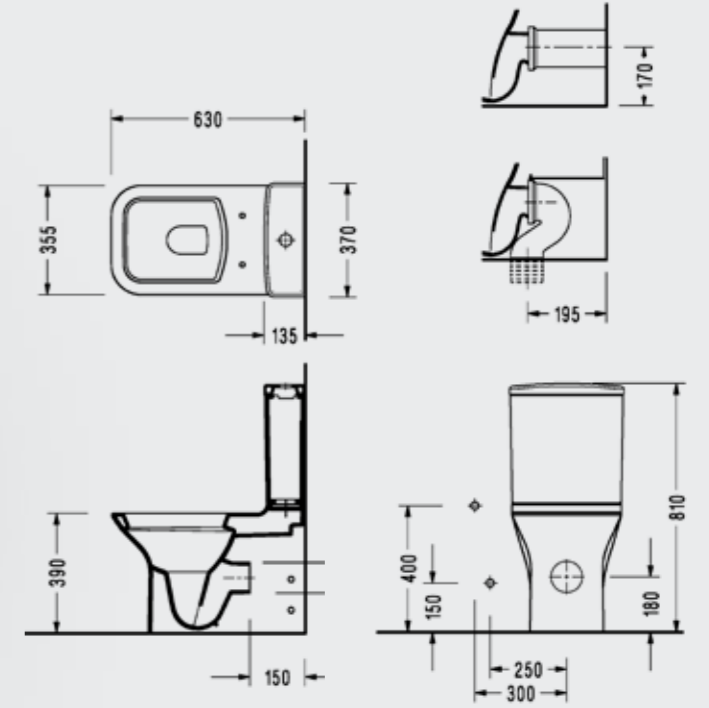

6748S4L110H
39 cm Rezervuar

NT12GDS110H