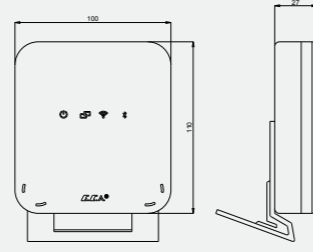

Akıllı Elektronik Termostatik Radyatör Valfleri (E-TRV)

Maksimum Enerji Tasarrufu ve Konfor

Akıllı Elektronik Termostatik Radyatör Valfleri (E-TRV)

Başlangıç Kiti

Gövde
• M30x1,5 - R1/2" F

Elektronik Termostatik Radyatör Vanası
• Beslenme Gerilimi: 2 x AA pil (kutuya dahil)
• Bağlantı: M30x1,5

İnternet Köprüsü

• Beslenme Gerilimi: 100-240VAC
• Eşleştirilebilir Cihaz Sayısı: 6 E-TRV
• Kutu İçeriği: 230V Kablo, Çift taraflı bant ve vida poşeti

602120966
İnternet Köprüsü +
E-TRV + R1/2" F
Gövde Köşe

602120969
İnternet Köprüsü +
E-TRV + R1/2" F
Gövde Düz

Akıllı Elektronik Termostatik Radyatör Valfleri (E-TRV)

Maksimum Enerji Tasarrufu ve Konfor