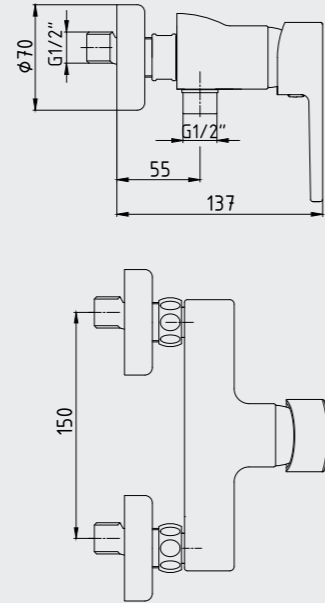

E.C.A. Delta Lavabo Musluğu

- Tek su girişlidir.
- Çıkış ucu uzunluğu 100 mm'dir.
- Kireç kırıcı perlatör
- 3 bar basınçta su akış miktarı dakikada 8,4 lt'dir. "ST"li kodlarda ise dakikada 5 lt'dir.

102109280 Krom
102109280ST Krom

E.C.A. Delta Duş Bataryası

- Duş çıkış eksenini 55 mm'dir.
- Üst takım bağlantısı G 1/2"dir.

102102367 Krom

E.C.A. Delta Ankastr Lavabo Bataryası Sıva Üstü Grubu - Tek Rozet

- Farklı rozet alternatifleri mevcuttur.
- Kireç kırıcı perlatöre sahiptir.
- Çıkış ucu uzunluğu 200 mm'dir.
- 3 bar basınçta su akış miktarı dakikada maksimum 7,8 lt "ST"li kodlarda ise dakikada maksimum 5 lt'dir.
- 102166601 kodlu sıva altı grubu ayrıca alınmalıdır.

102167607-K Krom
102167607ST-K Krom

E.C.A. Ankastr Lavabo Bataryası Sıva Altı Grubu

- Plastik muhafazalı sıva altı gövde
- Plastik ve galvaniz boruya uygun bağlantı
- Mermer ve granit duvar kaplamasına uygun
- 37 mm ayar imkanı
- Tesisat bağlantıları G 1/2"dir
- Sıva üstü grubu ayrıca alınmalıdır.
- T9 kodlu üründe opsiyonel olarak sıcaklık ve debi limitörlü seramik kartuş bulunmaktadır.

102166601

E.C.A. Delta Ankastr Banyo/Duş Bataryası Sıva Üstü Grubu - 2 Yollu

- Duş başlığı ve el duşu markalamalı 2 yollu özel yön değiştirici (Markalama alternatifleri mevcuttur.)
- Köşeli, yuvarlak ve elips olmak üzere 3 tip rozet alternatifi mevcuttur.
- 102166201 kodlu sıva altı grubu ayrıca alınmalıdır.

102167207-KDE Krom

E.C.A. Ankastr Banyo/Duş Bataryası Sıva Altı Grubu - 2 Yollu