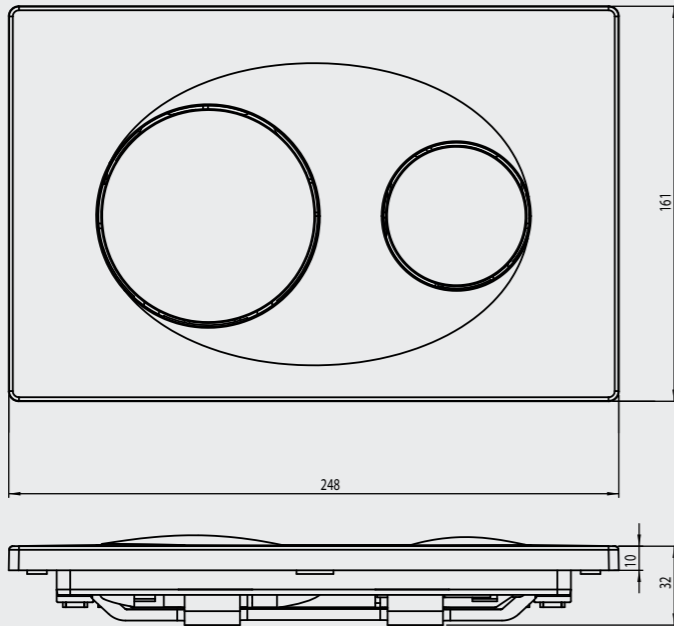

ÜRÜN KODU	ÜRÜN ADI	PANEL
P400110	Kumanda Paneli (Metal Kaplama)	Mat Krom
P400180	Kumanda Paneli	Parmak İzi Bırakmayan
P400120	Kumanda Paneli (Metal Kaplama)	Parmak Krom Panel
P400130	Kumanda Paneli	Beyaz Panel
P400140	Kumanda Paneli	Altın Panel
P400190	Kumanda Paneli	Soft Siyah Panel (Boyalı)

Elmor Tesisat Malzemesi Ticaret A.Ş.'nin ürünlerin fiyat, görünüş ve teknik detaylarında değişiklik yapma hakkı saklıdır.