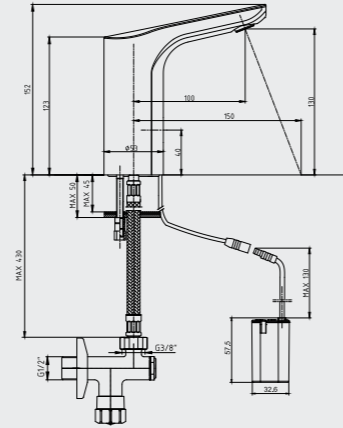

108108051 Krom
108108051ST Krom