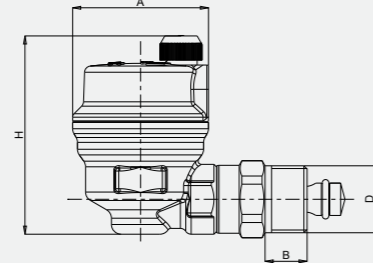

Ürün Kodu	D1	B	H	A
602109033	G 3/8"	13	61,3	42
602109034	1/2"	13	61,3	42

602109033 G 3/8"	602109034 1/2"