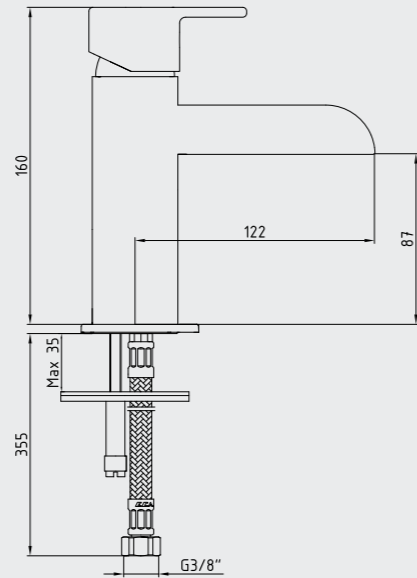

102166303H

E.C.A. Natura Serisi

E.C.A. Natura Lavabo Bataryası

- Çıkış ucu uzunluğu 122 mm'dir
- Çıkış ucu yüksekliği 87 mm'dir
- 3 bar basınçta su akış miktarı dakikada maksimum 6 lt'dir
- Kumandalı ürün alternatifi bulunmaktadır.