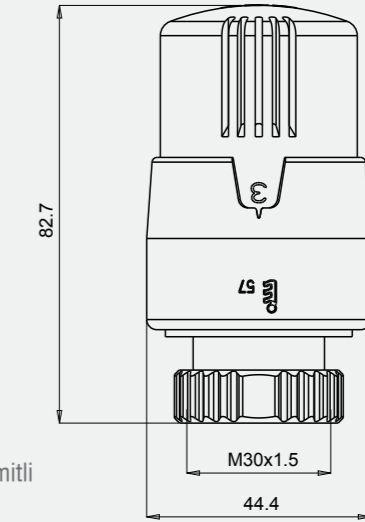

- 15°C Ortam Sıcaklığı Alt Limitli