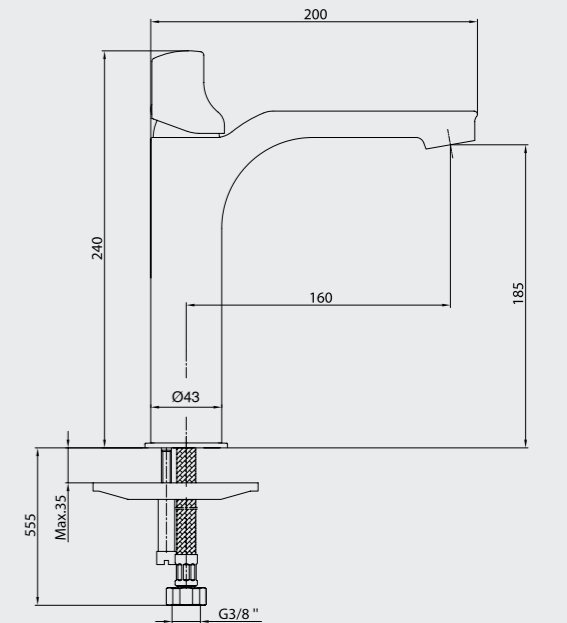

102108983H Krom	102108983HST Krom	104108983 Beyaz	104108983ST Beyaz	104408983 Bej	104408983ST Bej
104508983 Siyah	104508983ST Siyah	104308983 Kırmızı	104308983ST Kırmızı	102108983C4 Mat Beyaz	102108983C4ST Mat Beyaz