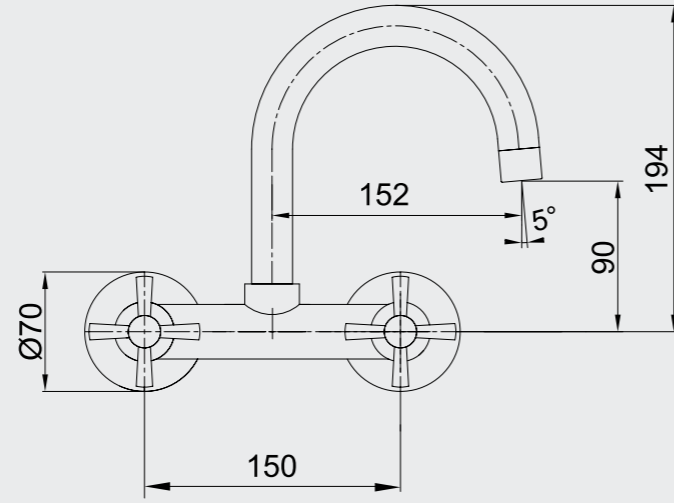

E.C.A. Quadrille Aplike Eviye Bataryası

- Çıkış ucu uzunluğu 200 mm'dir.
- 90° seramik salmastralıdır.
- Çıkış ucu döner boruludur
- 3 bar basınçta su akış miktarı dakikada 9 lt "ST"li kodlarda ise dakikada 5 lt'dir.

102107087
Krom

102107087ST
Krom