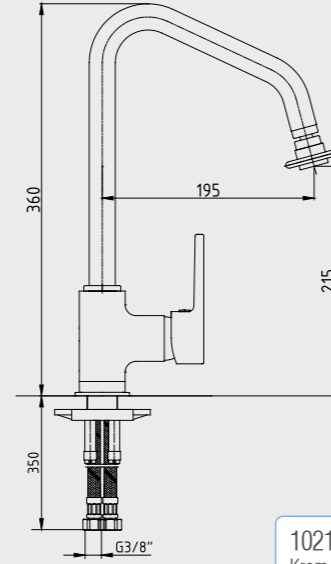

102108633 Krom
102108633ST Krom