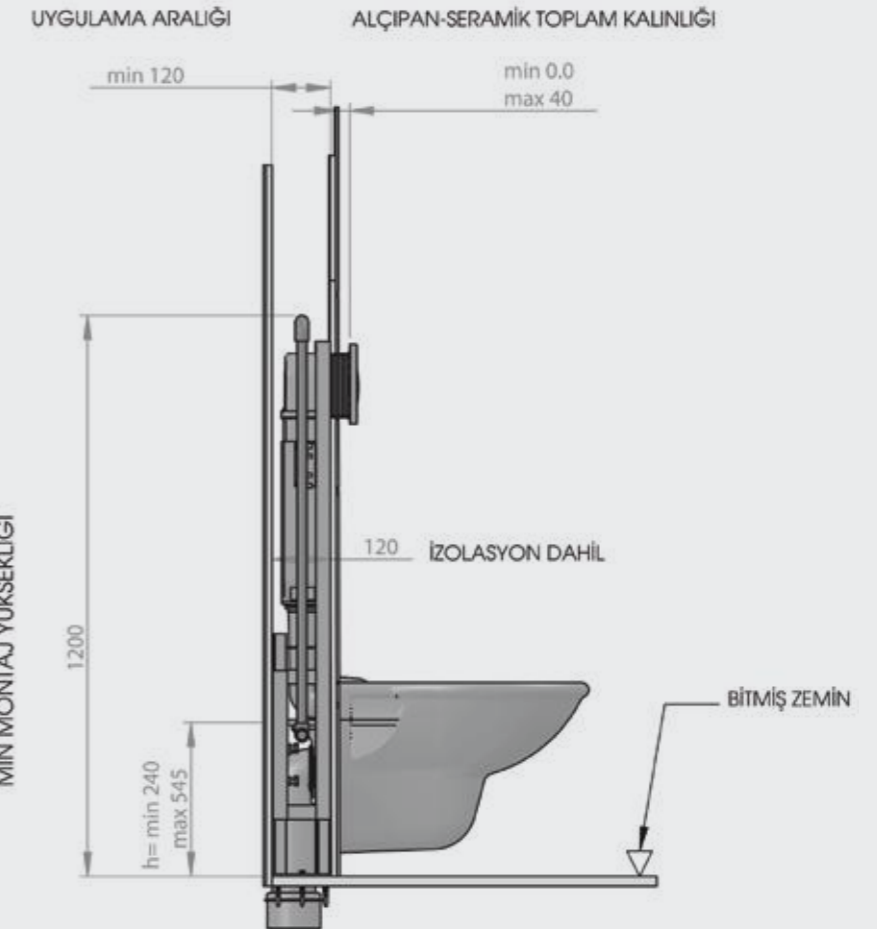

Ürün Montaj Detayları

T022117

Katalogta yer alan resimler ve teknik çizimler bilgi içindir. Fiyatlara KDV ayrıca dahil edilir. Tavsiye edilen bayi satış fiyatlarıdır.