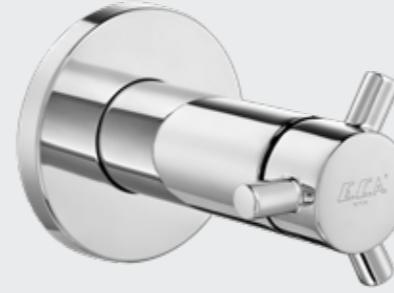

E.C.A. Ankastre Ara Kesme Valfi

- Kayar rozetlidir.
- Fayans kırılmadan değiştirilebilir klape yüzeyi
- Kapalı sistem salmastralı
- Tesisat bağlantısı G 1/2"dir.

102126747
Krom