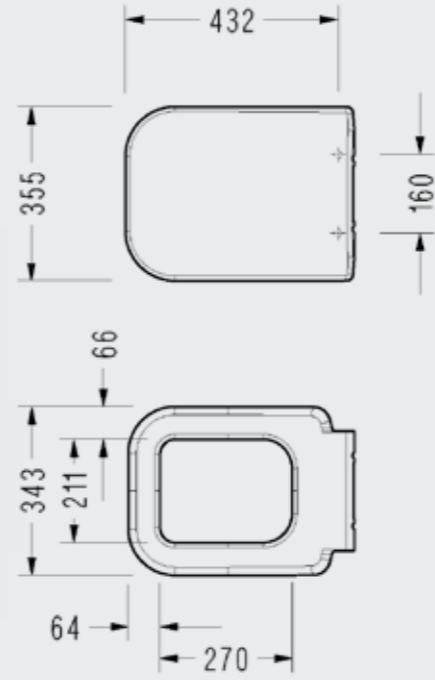

- Çıkarılabilir
- Hygiene

223ZT00002