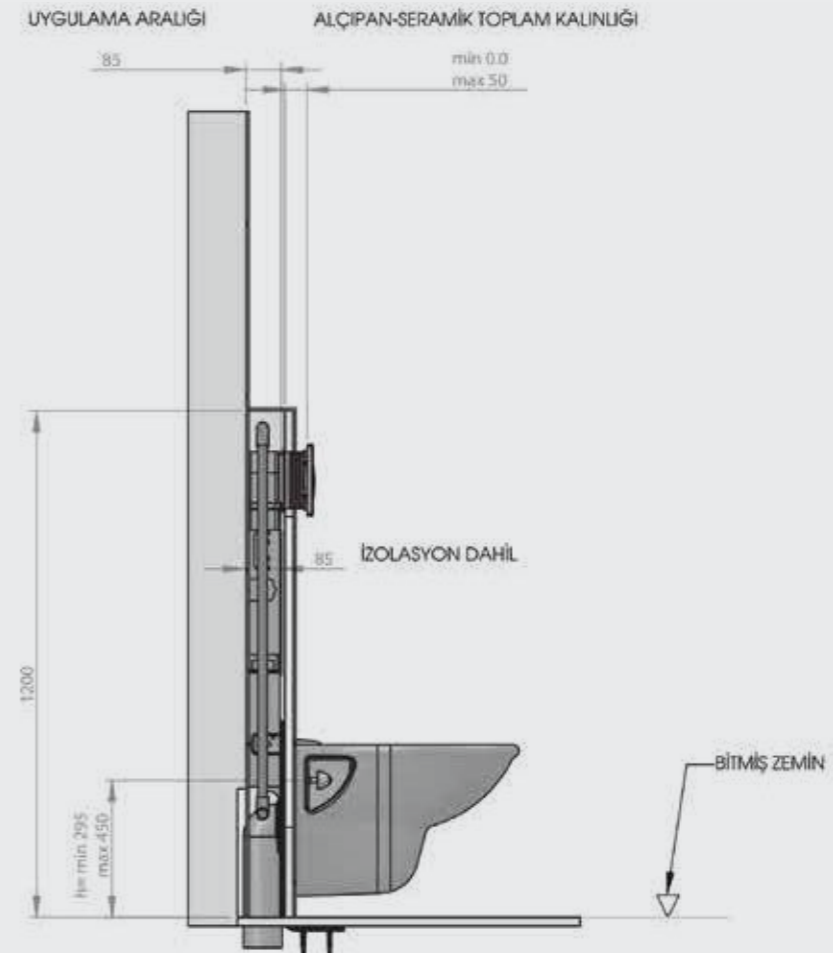

Ürün Montaj Detayları

T020111

Katalogta yer alan resimler ve teknik çizimler bilgi içindir. Fiyatlara KDV ayrıca dahil edilir. Tavsiye edilen bayi satış fiyatlarıdır.