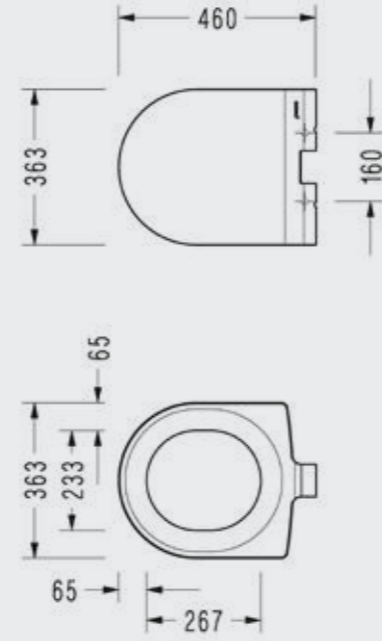

- Çıkarılabilir
- Hygiene

223BS00002