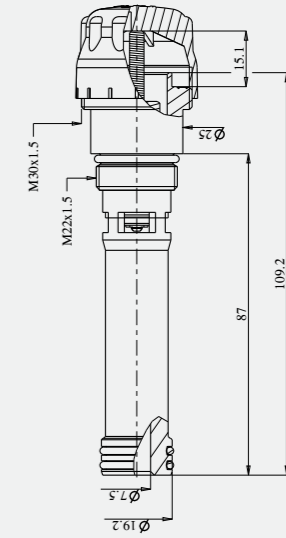

- Dıştan contalı tip (87 mm)
- Debi içi ayarlı
- Özel dizayn alüminyum radyatör modelleri için uygundur.

Kullanılacak radyatör ile mutlaka ölçüsel kontrol yapınız

602120737

1/2" Termostatik Radyatör Valfi Düz - TRV4