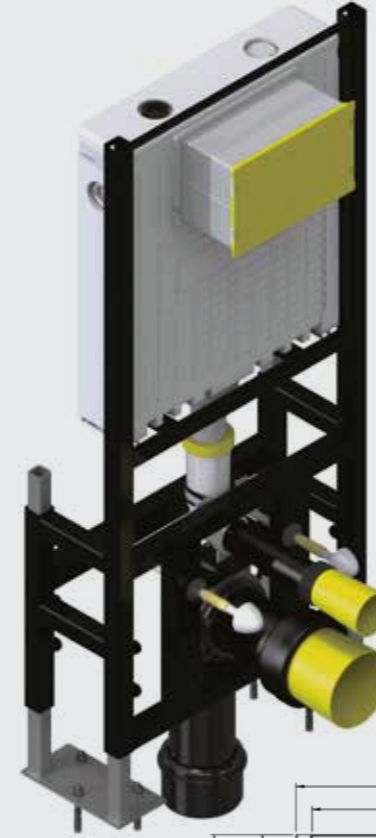

Easy Alçıpan Duvar için Yere Hızlı Montaj Set

T042114

- Alçıpan duvara uygun kullanım.
- 18 cm. kalınlık. Universal pis su çıkışı.
- 3 - 6 Lt. çift kademeli boşaltma sistemi
- Darbeye ve soğuğa karşı dayanıklı gövde.
- Contalar hariç 5 yıl garanti.