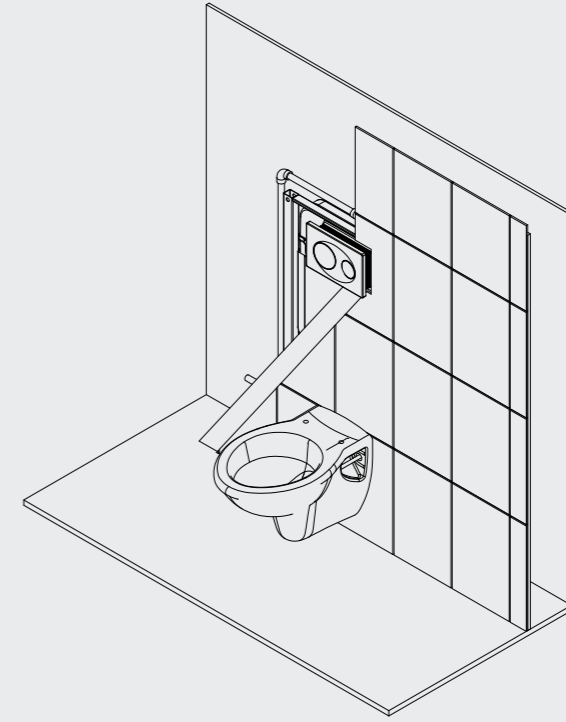

Ürün Montaj Detayları

T022114

Katalogta yer alan resimler ve teknik çizimler bilgi içindir. Fiyatlara KDV ayrıca dahil edilir. Tavsiye edilen bayi satış fiyatlarıdır.