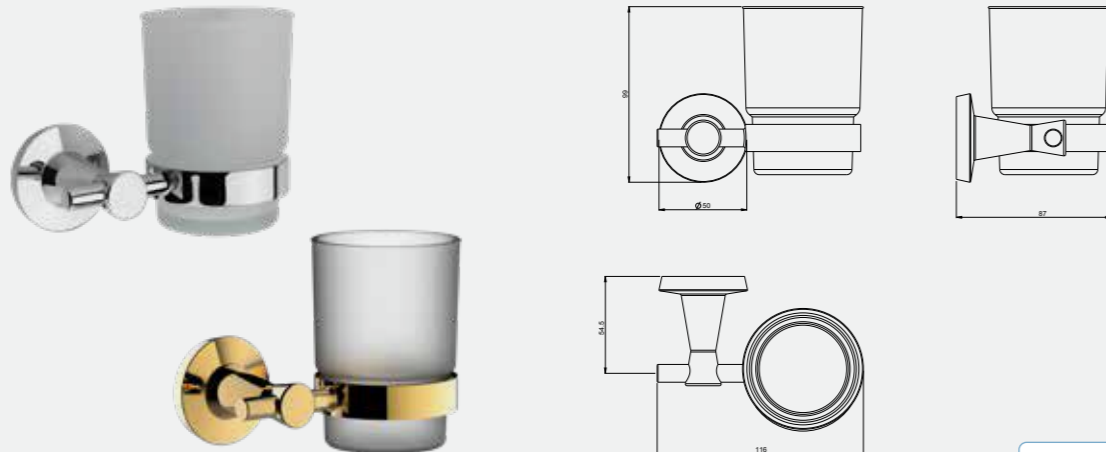

Purity Diş Fırçalık

140113002
Krom

140113002A
Altın Görünümlü

Elmor Tesisat Malzemesi Ticaret A.Ş.'nin ürünlerin fiyat, görünüş ve teknik detaylarında değişiklik yapma hakkı saklıdır.