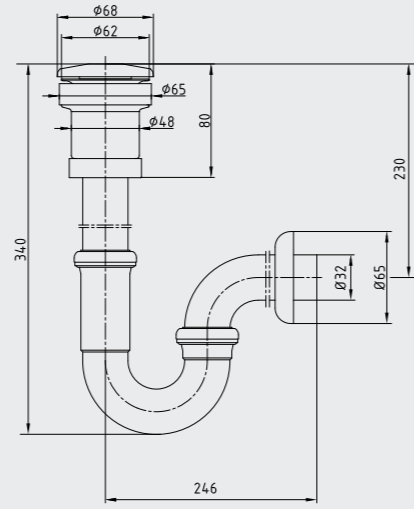

E.C.A. Minimal "U" Borulu Lavabo/Eviye Sifonu

102119026
Krom