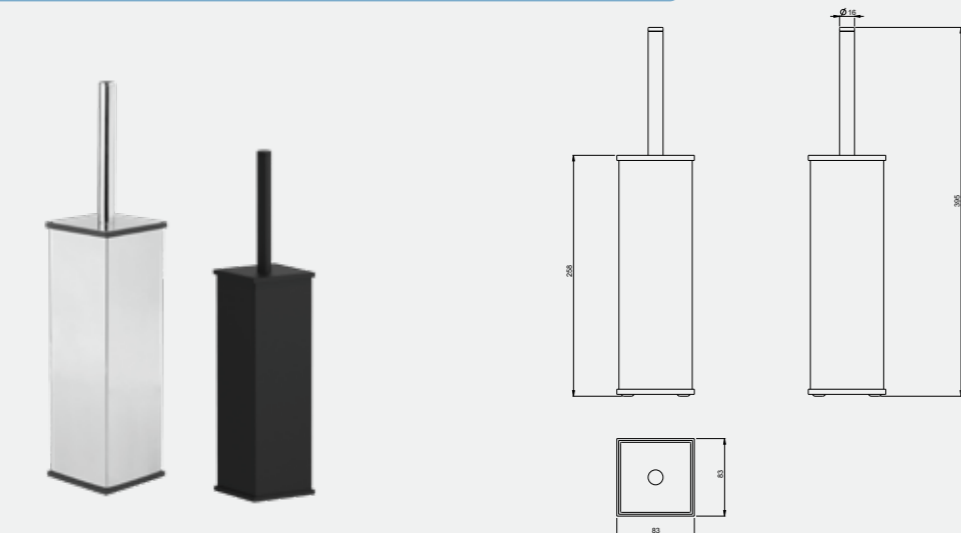

Rita Tuvalet Fırçalığı Metal

140112008
Krom

140112008S
Mat Siyah

Elmor Tesisat Malzemesi Ticaret A.Ş.'nin ürünlerin fiyat, görünüş ve teknik detaylarında değişiklik yapma hakkı saklıdır.