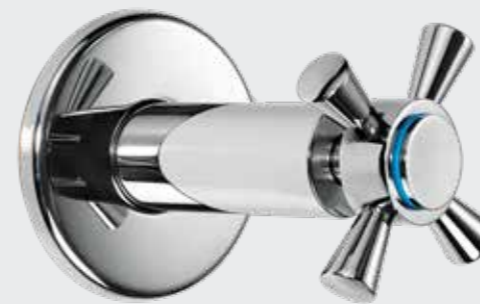

E.C.A. Quadrille Ankastr Ara Kesme Valfi G 3/4"

- Kayar rozetlidir.
- Fayans kırmadan değiştirilebilir klape yüzeyi
- 90°dönümlü seramik salmastralı
- Tesisat bağlantısı G 3/4"tür
- Boy ayarı tesisatın sıva üstünden derinliğine göre kesilerek ayarlanabilir özel mekanizma
- Ayar mesafesi 7 cm'dir.

102151016
Krom