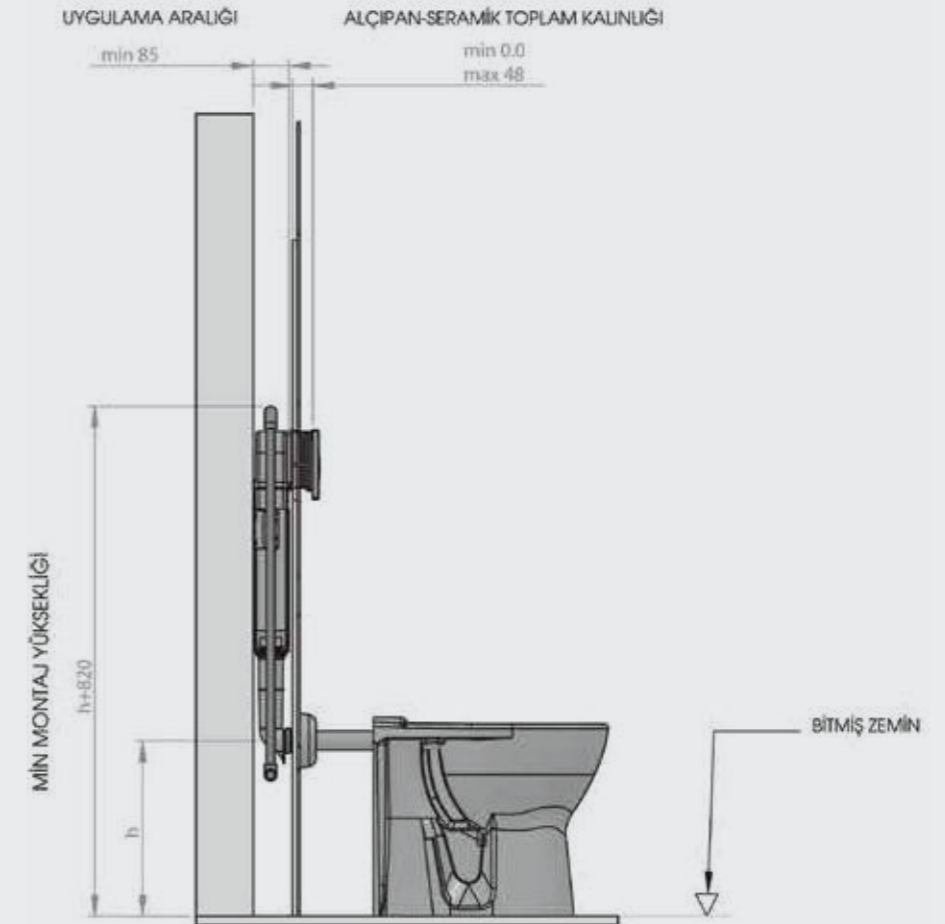

Ürün Montaj Detayları

T020120

Katalogta yer alan resimler ve teknik çizimler bilgi içindir. Fiyatlara KDV ayrıca dahil edilir. Tavsiye edilen bayi satış fiyatlarıdır.