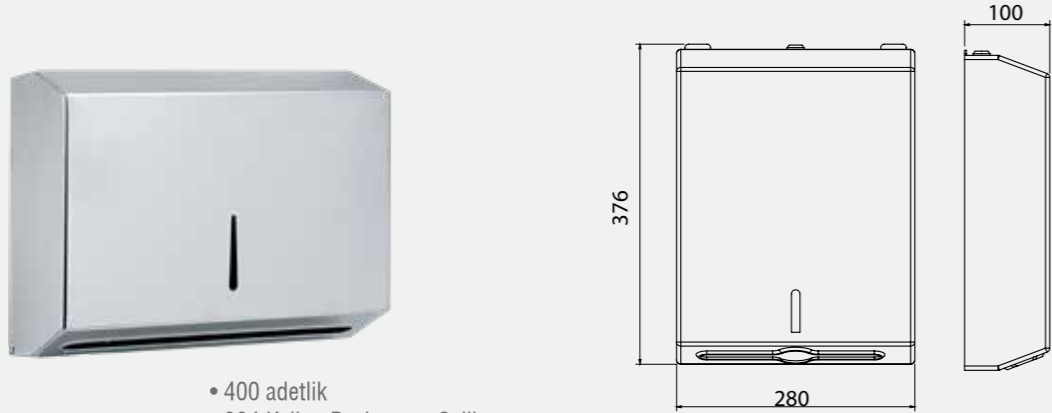

Paslanmaz Kağıt Havluluk

- 400 adetlik
- 304 Kalite, Paslanmaz Çelik

140107004
Krom