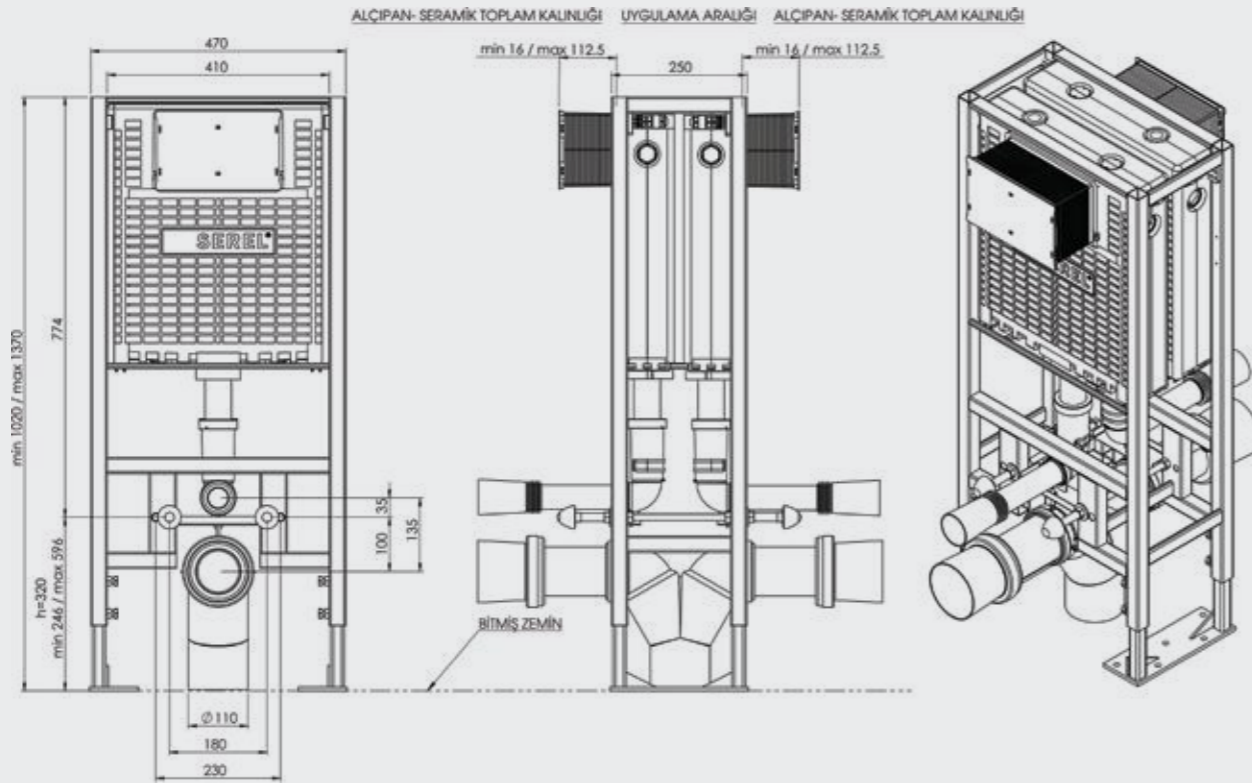

ÜRÜN KODU	ÜRÜN ADI	PANEL
T042115	EASY	Panelsiz

• Minimum sipariş adedi 100'dür.