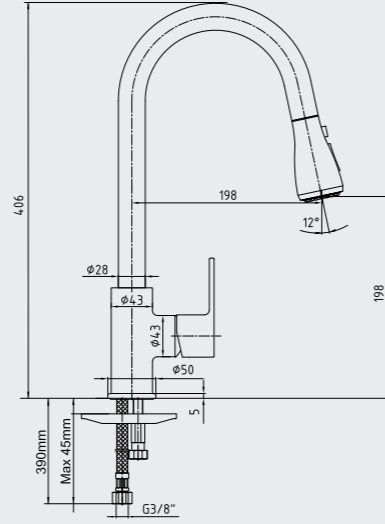

102118107
Krom