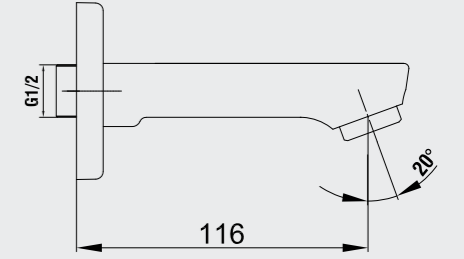

102166301

E.C.A. Ankastrre Banyo Bataryası Çıkış Ucu Grubu

- Köşeli, yuvarlak ve elips olmak üzere 3 tip rozet alternatifi mevcuttur.
- Çıkış ucu uzunluğu 116 mm'dir.
- Tesisat bağlantısı G 1/2" dir.

102159209-E
Krom