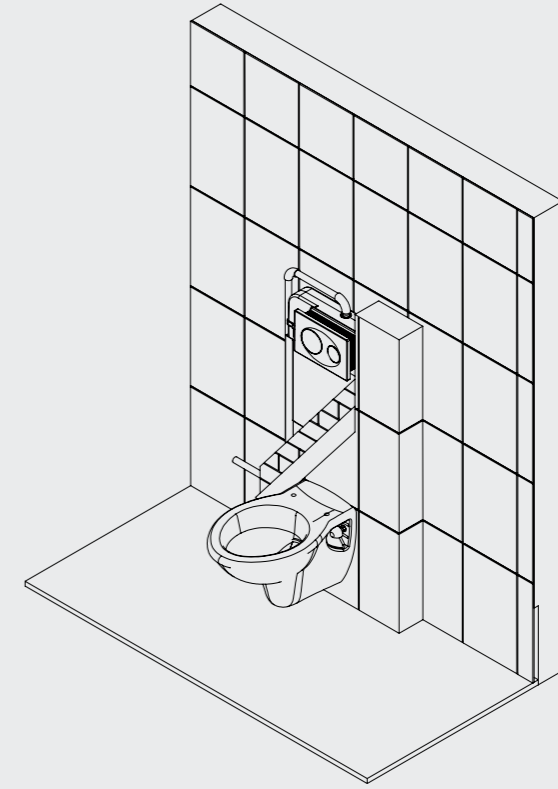

Ürün Montaj Detayları

T020112

UYGULAMA ARALIĞI ALÇIPAN-SERAMİK TOPLAM KALINLIĞI