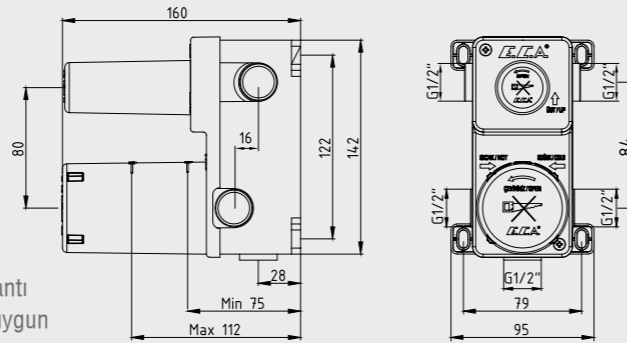

E.C.A. Ankastru Banyo Bataryası Sıva Altı Grubu - 3 Yollu

- Plastik muhafazalı sıva altı gövde
- Plastik ve galvaniz boruya uygun bağlantı
- Mermer ve granit duvar kaplamasına uygun
- 37 mm ayar imkanı
- Tesisat bağlantıları G 1/2"dir.
- Sıva üstü grubu ayrıca alınmalıdır.
- 3 yollu özel yön değiştirici
- T9 kodlu üründe opsiyonel olarak sıcaklık ve debi limitörlü seramik kartuş bulunmaktadır.