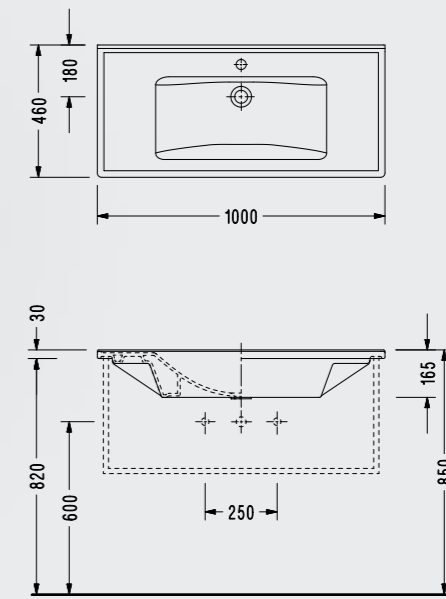

• 80x46 cm
• Taşma deliksiz

3035TXS110H

Star Tezgah Etajerli Lavabo

• 100x46 cm
• Taşma deliksiz

3037TXS110H

Star Serisi

Star Tezgah Etajerli Lavabo

- 120x46 cm
- Taşma deliksiz