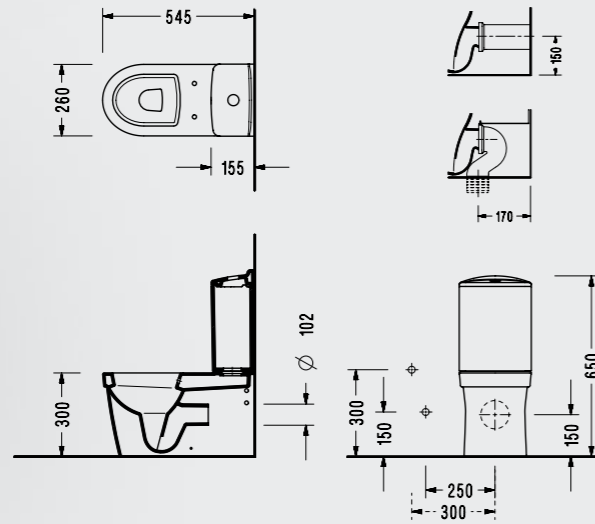

- 54,5 x 26 cm
- 150400400003 MIO iç takım ile kullanılır.

PL02GDS110H Klozet PL04S4L110H Rezervuar