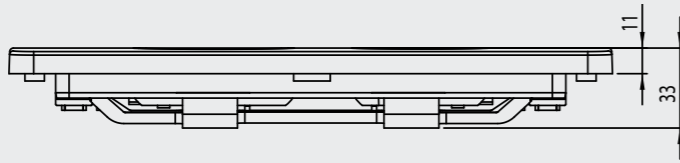

P57 Paneller

ÜRÜN KODU	ÜRÜN ADI	PANEL RENK
P570110	Kumanda Paneli (Metal Kaplama)	Mat Krom Panel
P570180	Kumanda Paneli	Parmak İzi Bırakmayan
P570120	Kumanda Paneli (Metal Kaplama)	Parlak Krom Panel
P570130	Kumanda Paneli	Beyaz Panel

Elmor Tesisat Malzemesi Ticaret A.Ş.'nin ürünlerin fiyat, görünüş ve teknik detaylarında değişiklik yapma hakkı saklıdır.