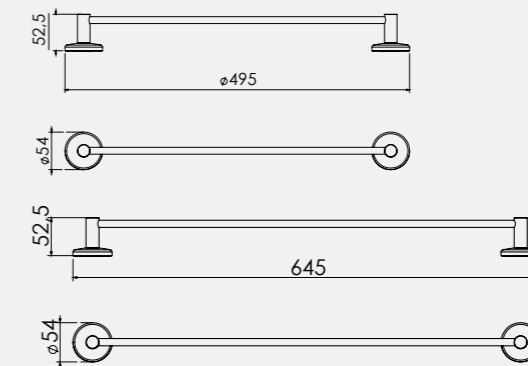

140102004
Krom

Bianca Diş Fırçalık

140102003
Krom

Bianca Uzun Havluluk

• 45 cm
• 60 cm

140102005
Krom - 45 cm

140102006
Krom - 60 cm

Katalogta yer alan resimler ve teknik çizimler bilgi içindir. Fiyatlara KDV ayrıca dahil edilir. Tavsiye edilen bayi satış fiyatlarıdır.