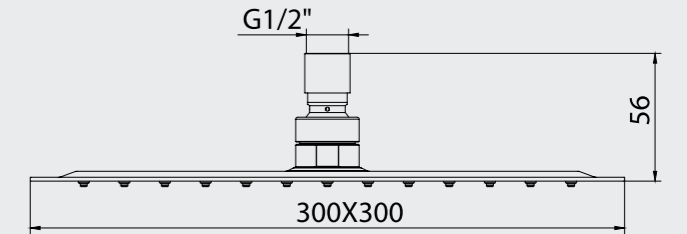

- 300x300 mm
- Tesisat bağlantı boru grubu ayrıca alınmalıdır.
- Kireç kırıcı
- Paslanmaz çelik
- 3 Bardaki su akış debisi 11,2 L/d dir.

102145013
Krom

E.C.A. İnce Duş Başlığı

- Ø 400 mm
- Tavandan tesisat bağlantı boru grubu dahildir.
- Kireç kırıcı
- Paslanmaz çelik
- 3 Bardaki su akış debisi 15,4 L/d dir.