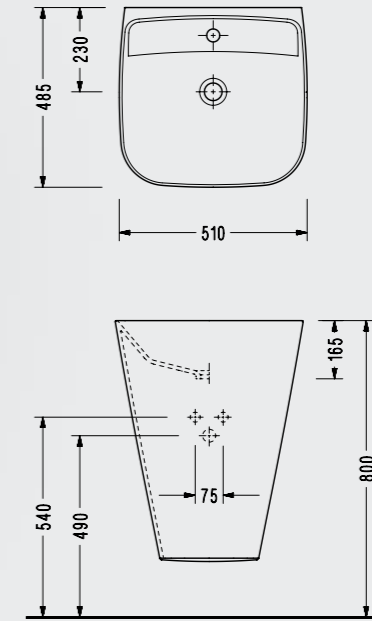

RT27TXS110H