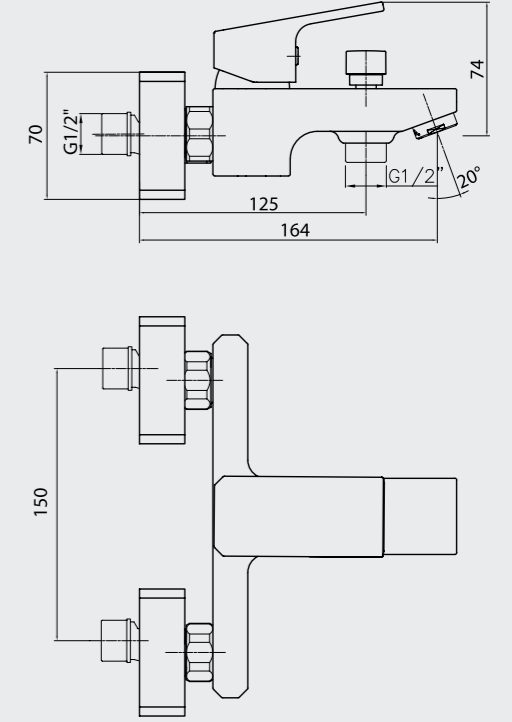

E.C.A. Tiera Banyo Bataryası

- Çıkış ucu uzunluğu 164 mm'dir.
- Üst takım bağlantısı G 1/2" dir.
- Kireç kırıcı perlatör
- Kilitlemeli yön değiştirici
- Renk alternatifleri; Beyaz, bej, kırmızı, siyah ve mat siyahtır.

102102469 Krom	104802469 Krom - Beyaz	103402469 Krom - Bej	103502469 Krom - Siyah	103302469 Krom - Kırmızı	102102469C1 Mat Siyah