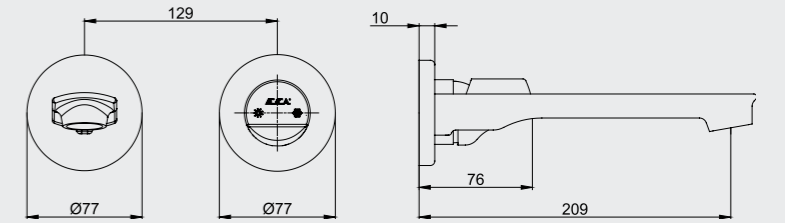

102167603H-YY Krom	102167603HST-YY Krom	102167603C4-YY Mat Beyaz	102167603C4ST-YY Mat Beyaz