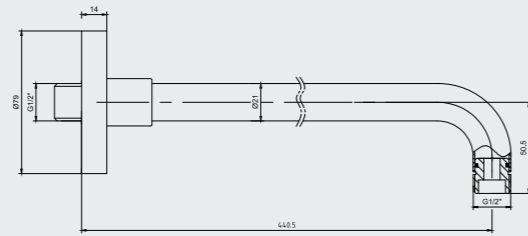

E.C.A. Tavandan Duş Başlığı Borusu

- Tavandan 80mm uzunluk
- Tesisat bağlantısı G 1/2"dir.

102126601
Krom

E.C.A. Duvardan Duş Başlığı Borusu

- Duvardan 325mm uzunluk
- Tesisat bağlantısı G 1/2"dir.

102126608
Krom

E.C.A. Duş Başlığı Borusu (Duvardan)

- Duvardan uzunluğu 440,5 mm'dir.
- Tesisat bağlantısı G 1/2"dir.

102126798
Krom

E.C.A. Duvardan Duş Başlığı Borusu (Kısa)

- Duvardan 109 mm dir.
- Tesisat bağlantısı G 1/2"dir.

102126650
Krom

E.C.A. Duvardan Duş Başlığı Borusu

- Duvardan 344 mm uzunluk
- Tesisat bağlantısı G 1/2"dir.

102126699
Krom