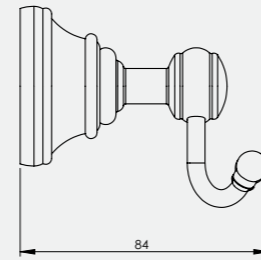

Luna İki İ Askılık

140110008
Krom

140110008A
Altın Görünümlü