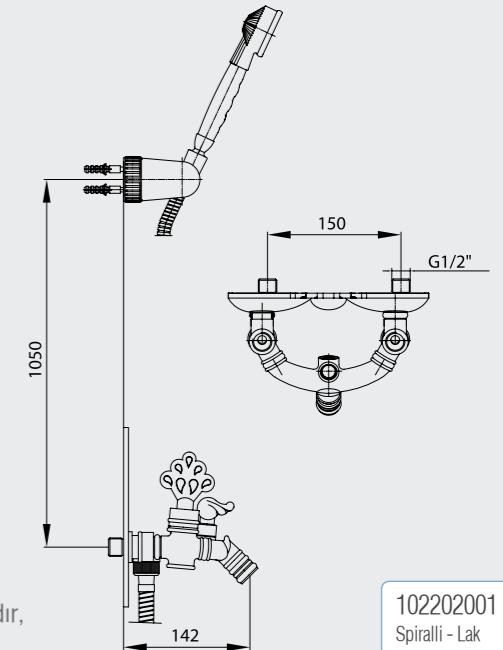

E.C.A. Osmanlı Serisi

E.C.A. Osmanlı Lavabo Bataryası

- Çıkış ucu uzunluğu 130 mm'dir,
- Çıkış ucu yüksekliği 114 mm'dir
- 180 derece seramik salmastralıdır
- Ürün süzgeçlidir

102208002
Lak

E.C.A. Osmanlı Banyo Bataryası