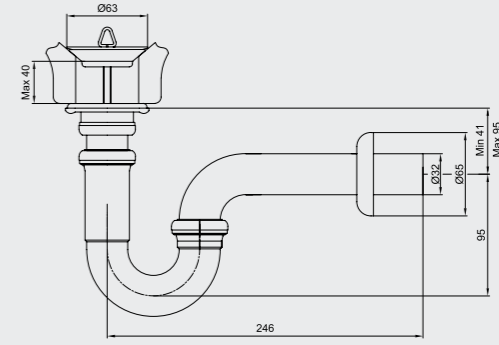

E.C.A. "U" Borulu Lavabo / Eviye Sifonu

102119118
Krom