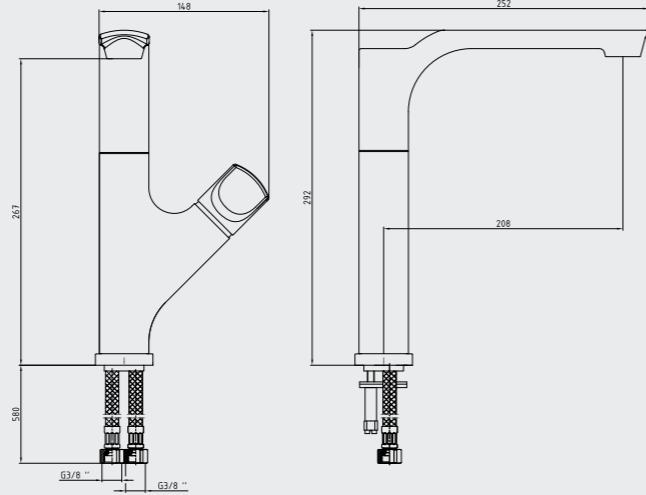

E.C.A. Myra Dokunmatik Eviye Bataryası

- Çıkış ucu uzunluğu 208 mm'dir.
- Çıkış ucu yüksekliği 267 mm'dir.
- Kireç kırıcı gizli perlatör
- 3 bar basınçta su akış miktarı dakikada maksimum 6,7 lt "ST"li kodlarda ise dakikada maksimum 5 lt'dir.
- Soğukta açılma özelliği
- 4 adet AA 1,5 V lityum kalem pil ile çalışmaktadır.
- Dokunmatik özelliği ile birlikte hijyenik ve pratik kullanım sağlar.
- Uzun ömürlü kullanım sağlar.
- Ürün kolu açık konumdayken, batarya gövdesine bir dokunuşla su akışı sağlanıp, tekrar bir dokunuşla su akışı durdurulmaktadır.
- Dokunmatik özelliği kullanıldığında, su akışı sağlandıktan 42 sn sonra güvenlik nedeniyle otomatik olarak su akışı kesilmektedir.
- İstenildiği takdirde dokunmatik özelliği devre dışı bırakılarak ürün manuel olarak da kullanılabilir.
- 360° döner çıkış uçu

102118069H Krom
102118069HST Krom