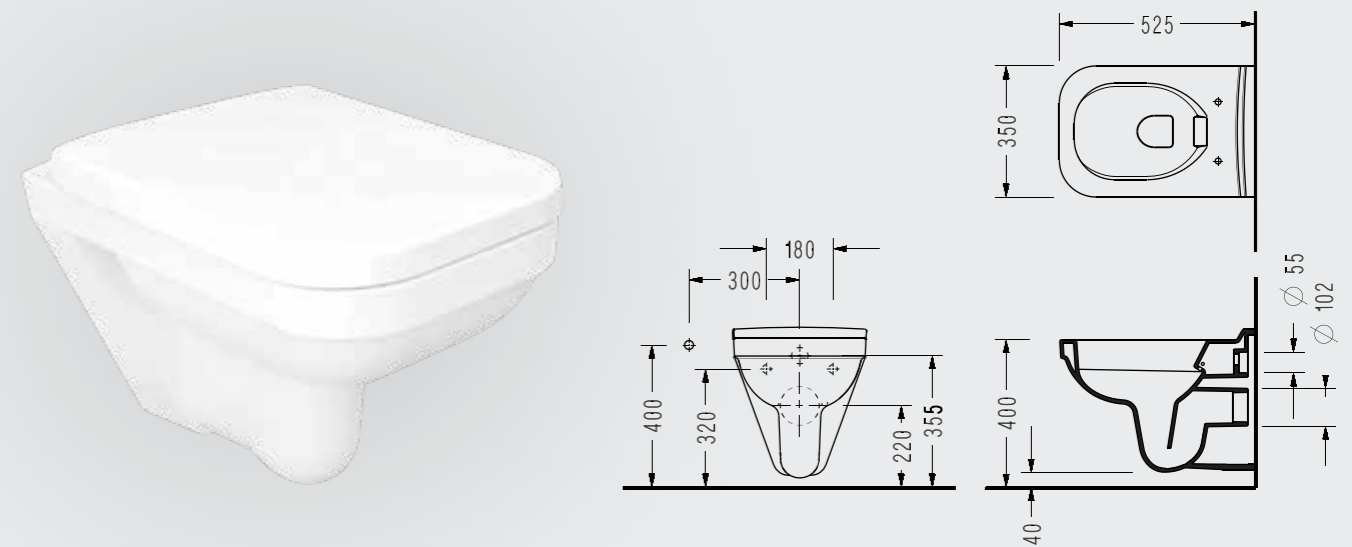

Star 52 Cm Purewash Kanalsız Asma Klozet

- 52.5x35 cm
- Standart ve Ankastrle Temiz Su Girişli

SA260DS110H