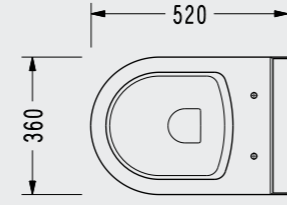

SM25ADS110H

Serel Smart 52 cm Purewash Kanalsız Asma Klozet

- 52x35,5 cm
- Standart ve Ankastrre Temiz Su Girişli

SM260DS110H

Serel Smart 52 cm Asma Klozet

- 52x36 cm
- Standart ve Ankastrle Temiz Su Girişli
- Kırmızı, siyah, bej renk seçenekleri