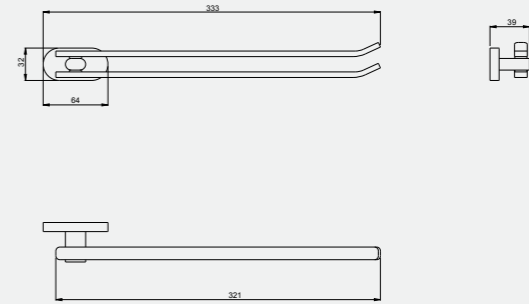

Star İkili Döner Havluluk

140114011
Krom