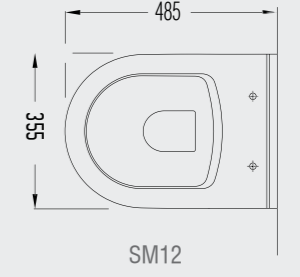

Serel Smart 48 cm Asma Klozet