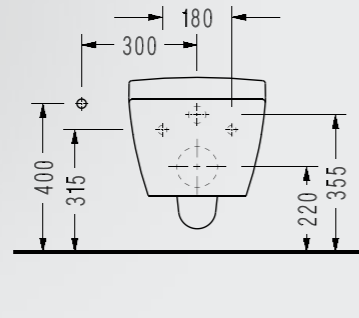

Sapphire 52 cm Asma Klozet

- Ankastrle temiz su giriřli
- 52x35.5 cm

SP10ADS110H