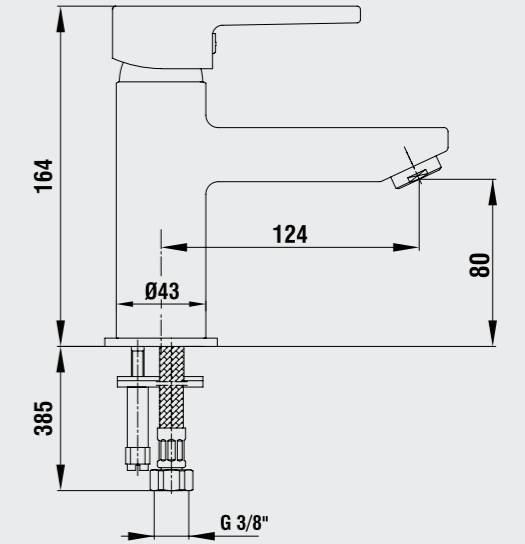

102166102
Krom

102866102
Altın Görünümlü

E.C.A. Delta Serisi

E.C.A. Delta Lavabo Bataryası

- Çıkış ucu uzunluğu 124 mm'dir.
- Çıkış ucu yüksekliği 80 mm'dir.
- Kireç kırıcı perlatör
- 3 bar basınçta su akış miktarı dakikada 7,8 lt "ST"li kodlarda ise dakikada 5 lt'dir.
- Kumandalı ürün alternatifi bulunmaktadır.