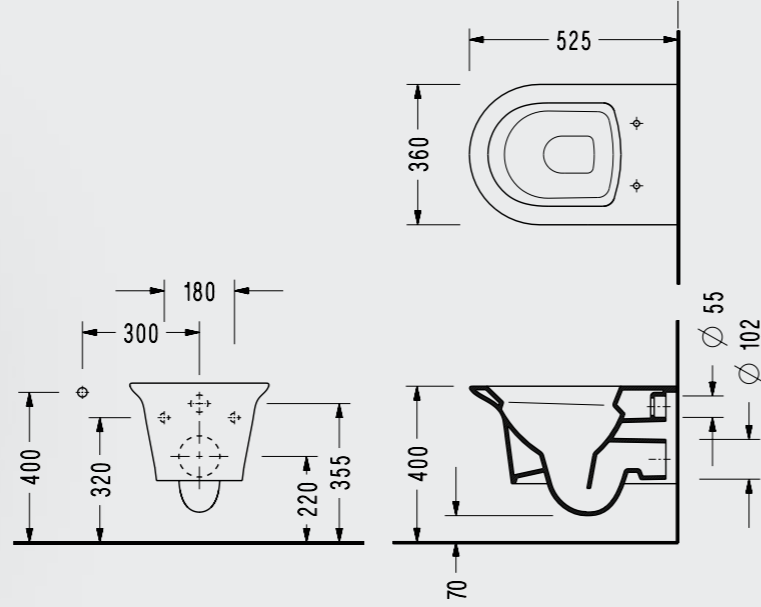

Purity Serisi

Purity 52.5 cm Asma Klozet

- 52.5x36 cm
- Ankastré temiz su giriřli
- Tam gizli montaj

PR10ADS110H