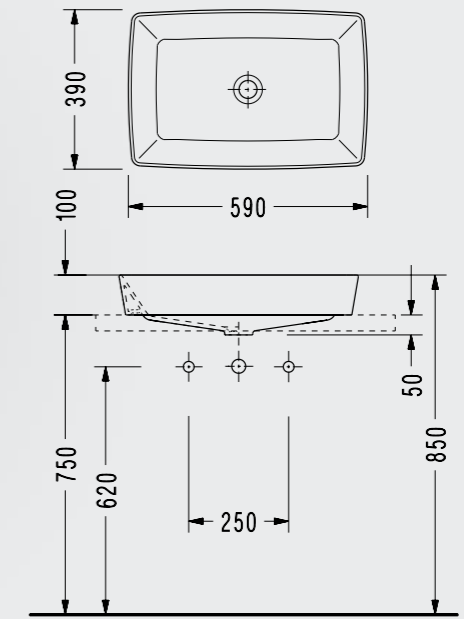

Rita Tezgah Üstü Gömme Lavabo

- 59x39 cm
- Slim kenarlı
- Mat siyah, mat beyaz seçenekleri için bkz. Renkli Ürünler

RT47DXS110H

Katalogta yer alan resimler ve teknik çizimler bilgi içindir. Fiyatlara KDV ayrıca dahil edilir. Tavsiye edilen bayi satış fiyatlarıdır.