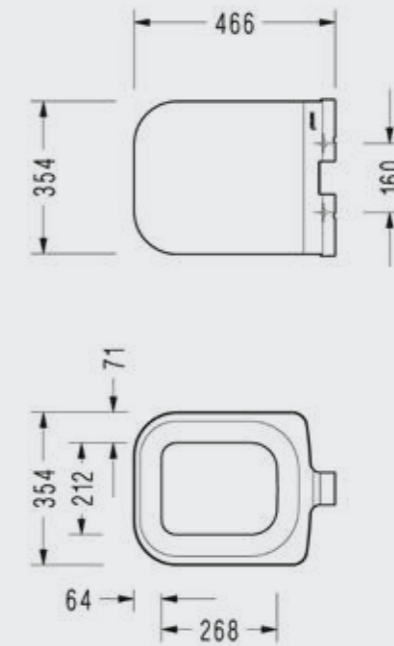

- Çıkarılabilir
- Hygiene

223ZS00002