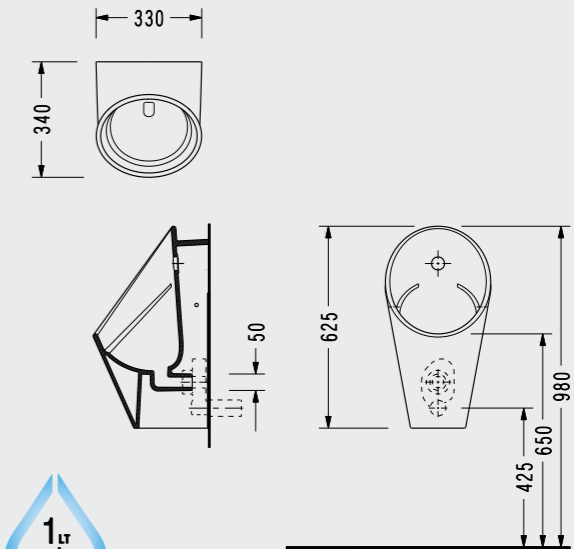

Pisuvanlar

Amphora Fotoselli Pisuvan (Fotosel Sistemi Dahil, Elektrikli)

- 39x37 cm
- Fotosel Sistemi Dahil
- Elektrikli
- Montaj Fiyata Dahildir.
- 9 Kolili

AN09FAS110H

Luvi Fotoselli Pisuvan

- 33x34 cm
- Fotosel Sistemi Dahil
- Elektrikli
- Montaj Fiyata Dahildir.