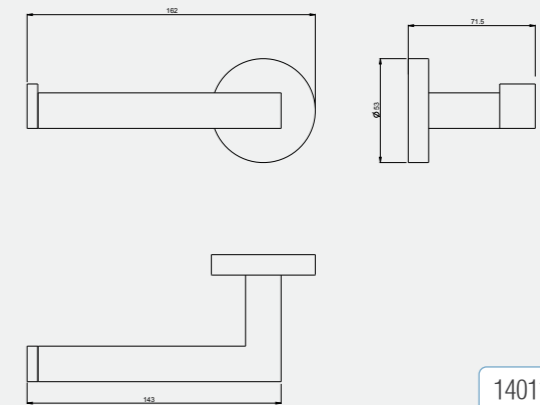

Rita Tuvalet Kağıtlığı - Kapaksız

140112007
Krom

140112007S
Mat Siyah

Katalogta yer alan resimler ve teknik çizimler bilgi içindir. Fiyatlara KDV ayrıca dahil edilir. Tavsiye edilen bayi satış fiyatlarıdır.