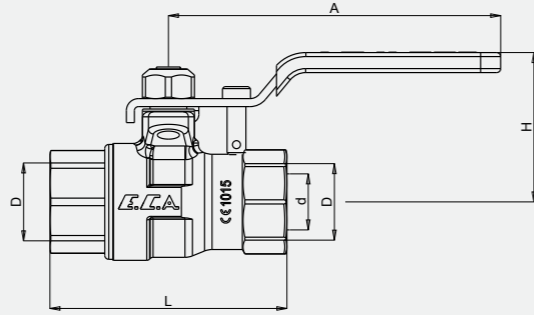

Kilitlemeli Doğalgaz Küresel Valfleri - Mop 0,5 (Bina İçi Doğalgaz Tesisatları için)

Ürün Kodu	D	d	L	A	H
602122175	Rp 1/2"	14	59,2	83	37,3
602122176	Rp 3/4"	19	68,2	83	40,7
602122177	Rp 1"	24	83	100	47,5

- EN331-A1 CE belgelidir.
- Bina içi (Mop 0,5) kullanıma uygundur.
- CE (CPR Yapı Malzemeleri Yönetmeliği kapsamında Sistem 1 CE uygunluk belgesi)

602122175 1/2" Kilitlemeli	602122176 3/4" Kilitlemeli	602122177 1" Kilitlemeli