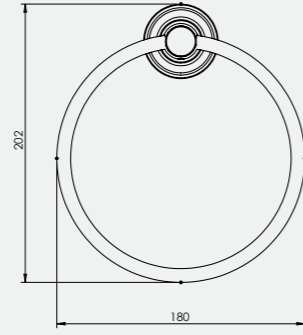

Luna Halka Havluluk

140110007
Krom

140110007A
Altın Görünümlü