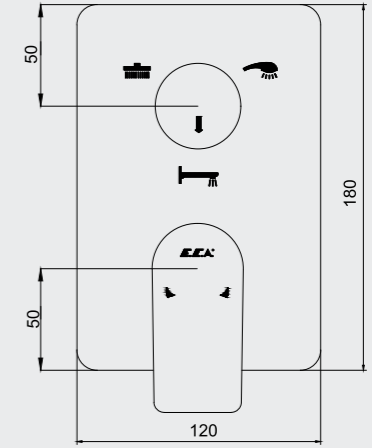

102167312-K
Krom