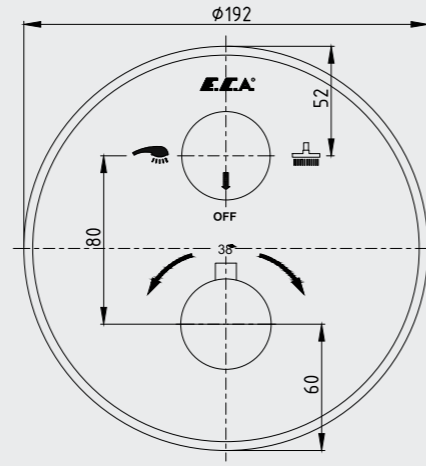

E.C.A. Termostatik Ankastr Banyo/Duş Bataryası Sıva Üstü Grubu - 2 Yollu

- Montajı yapılan alanı kapatan geniş yüzeyli rozet
- 20°C - 60°C kontrol aralığı
- 38°C'de sıcak su uyarı ve koruma butonu bulunmaktadır.
- Duş başlığı ve el duşu markalamalı 2 yollu özel yön değiştirici (Markalama alternatifleri mevcuttur)
- 102166204 kodlu sıva altı grubu ayrıca alınmalıdır.

102167215-YDE
Krom