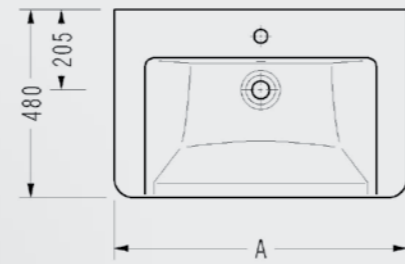

- Çıkarılabilir
- Hygiene

223BS00002

Diagonal Serisi

Diagonal Lavabo

A
 DG01 (65 x 48 cm)
 DG30 (75 x 48 cm)
 DG35 (85 x 48 cm)

DG01TDS110H DG30TDS110H DG35TDS110H

Elmor Tesisat Malzemesi Ticaret A.Ş.'nin ürünlerin fiyat, görünüş, renk ve teknik detaylarında değişiklik yapma hakkı saklıdır.