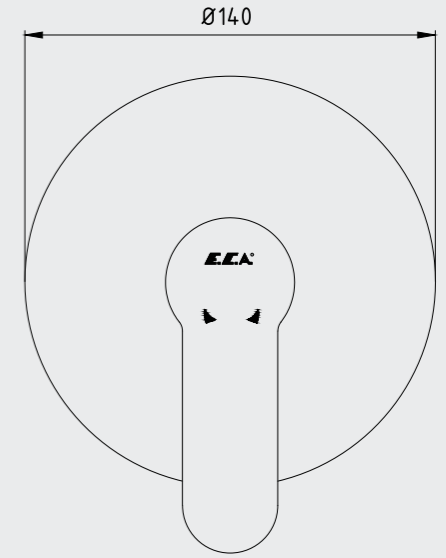

E.C.A. Nita Ankastrre Duş Bataryası Sıva Üstü Grubu