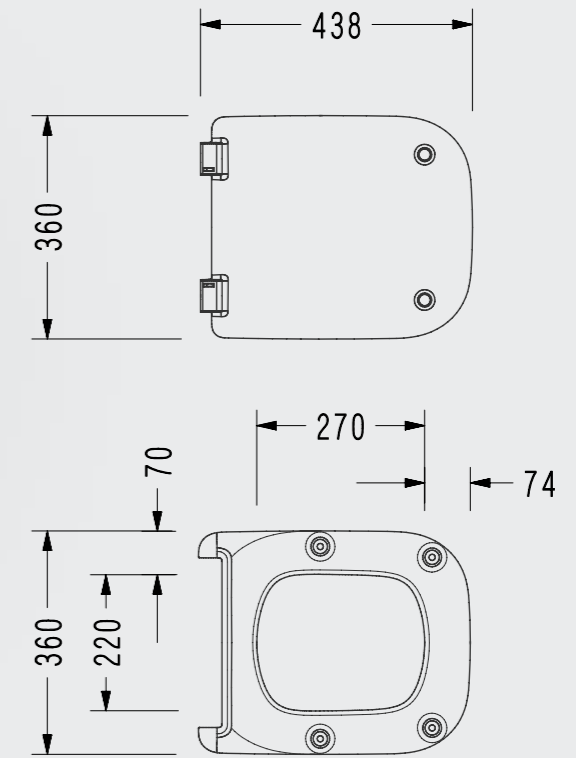

Rita Asma Klozet

- 52x35,5 cm
- Taşma kanalsız

RT26ADL010H Mat Beyaz	RT26ADL050H Mat Siyah
--------------------------	--------------------------

Pia Slim Yavaş Kapanan Klozet Kapağı

• Hygiene

150400120029 Mat Beyaz	150400120030 Mat Siyah
---------------------------	---------------------------