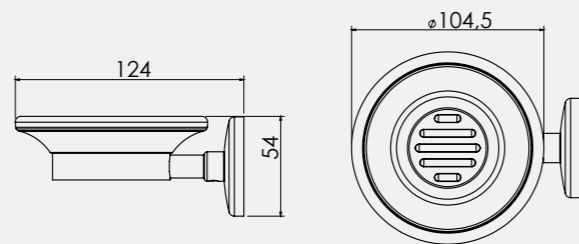

Bianca Sabunluk

140102002
Krom

Elmor Tesisat Malzemesi Ticaret A.Ş.'nin ürünlerin fiyat, görünüş ve teknik detaylarında değişiklik yapma hakkı saklıdır.