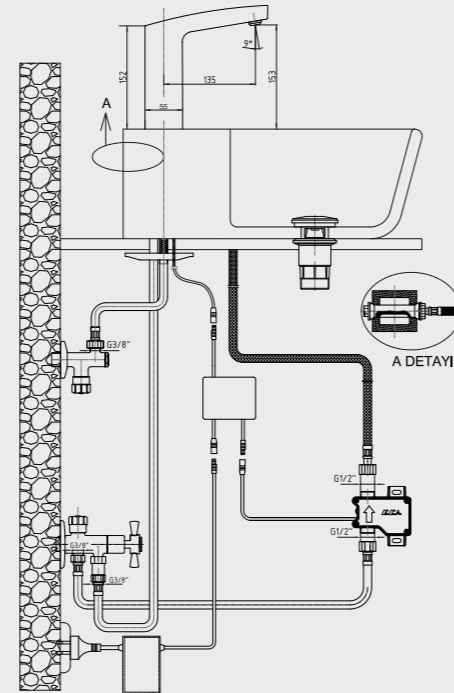

- Çift su girişlidir.
- Çıkış ucu uzunluğu 135 mm'dir.
- Çıkış ucu yüksekliği 153 mm'dir.
- 220 V güç kaynağı ile çalışır.
- Filtreli ara musluklar ürünle birlikte verilmektedir.
- Kireç temizleme sistemli perlatör
- SEREL Poseidon Tezgah Üstü Lavabo PS30 ve SEREL Poseidon Tezgah Altı Lavabo PS46 ile uyumludur.
- 3 bar basınçta su akış miktarı dakikada 5 lt'dir.

102199272H
Krom