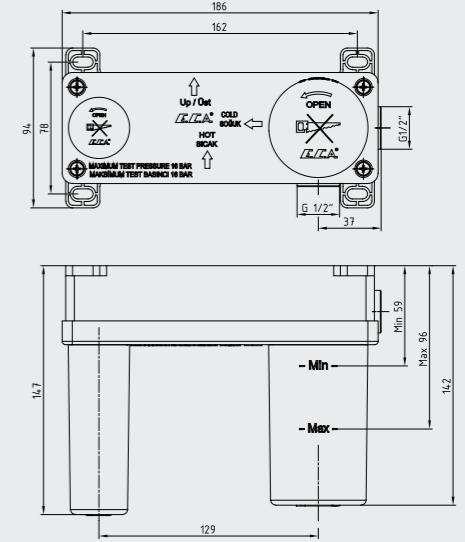

E.C.A. Ankastr Lavabo Bataryası Sıva Altı Grubu

- Plastik muhafazalı sıva altı gövde
- Plastik ve galvaniz boruya uygun bağlantı
- Mermer ve granit duvar kaplamasına uygun
- 37 mm ayar imkanı
- Tesisat bağlantıları G 1/2"dir
- Sıva üstü grubu ayrıca alınmalıdır.
- T9 kodlu üründe opsiyonel olarak sıcaklık ve debi limitörlü seramik kartuş bulunmaktadır.