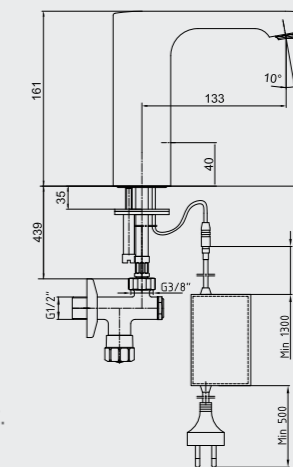

E.C.A. Compact Fotoselli Lavabo Musluğu - Elektrikli

- Tek su girişlidir.
- Çıkış ucu uzunluğu 133 mm'dir.
- Çıkış ucu yüksekliği 136 mm'dir.
- 220 V güç kaynağı ile çalışır.
- Filtreli ara musluk ürünle birlikte verilmektedir.
- Kireç temizleme sistemli perlatör
- 3 bar basınçta su akış miktarı dakikada 5 lt'dir.
- "ST"li kodlarda ise dakikada 1,3 lt'dir.

108108043 Krom
108108043ST Krom