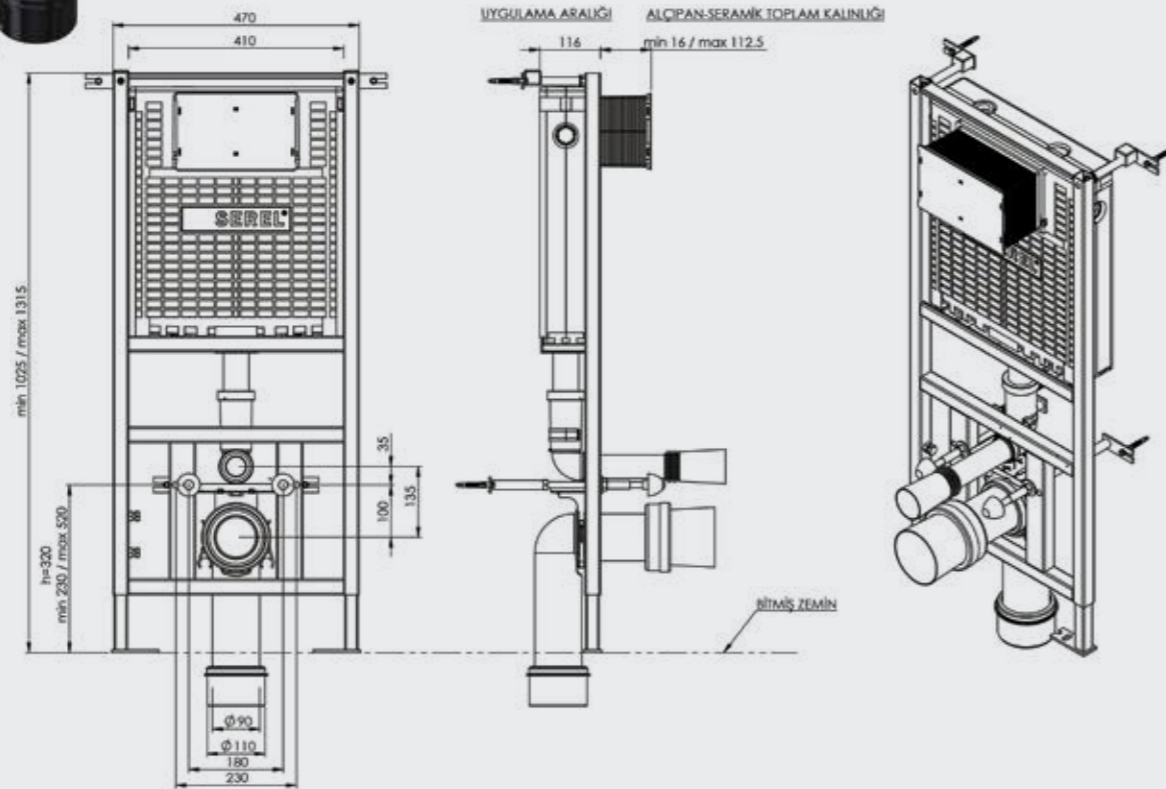

ÜRÜN KODU	ÜRÜN ADI	PANEL
T042113	EASY	Panelsiz

• Minimum sipariş adedi 100'dür.

Elmor Tesisat Malzemesi Ticaret A.Ş.'nin ürünlerin fiyat, görünüş ve teknik detaylarında değişiklik yapma hakkı saklıdır.