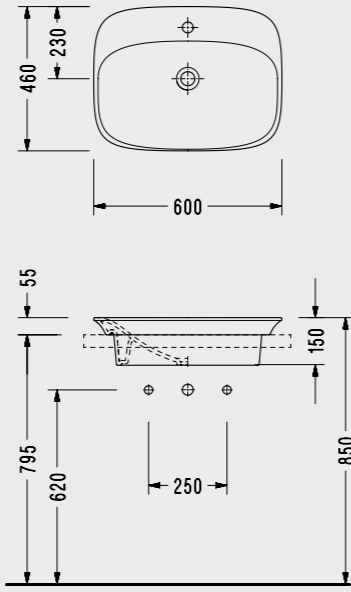

Hera Serisi

Hera Tezgah Üstü Lavabo

- 40x60 cm
- Armatür Delikli
- Taşma kanalsız
- Hazne derinliği 130 mm

HR30TXS110H

Hera Tezgah Üstü Lavabo

- 46x60 cm
- Armatür Deliksiz
- Taşma kanalsız
- Hazne derinliği 130 mm

HR33DXS110H

Hera Serisi

Hera Tezgah Üstü Lavabo

- 46x60 cm
- Armatür Delikli
- Taşma kanalsız
- Hazne derinliği 130 mm

HR34TXS110H

Seramik Tapa ve Lavabo Sifonu

TP08STL110H