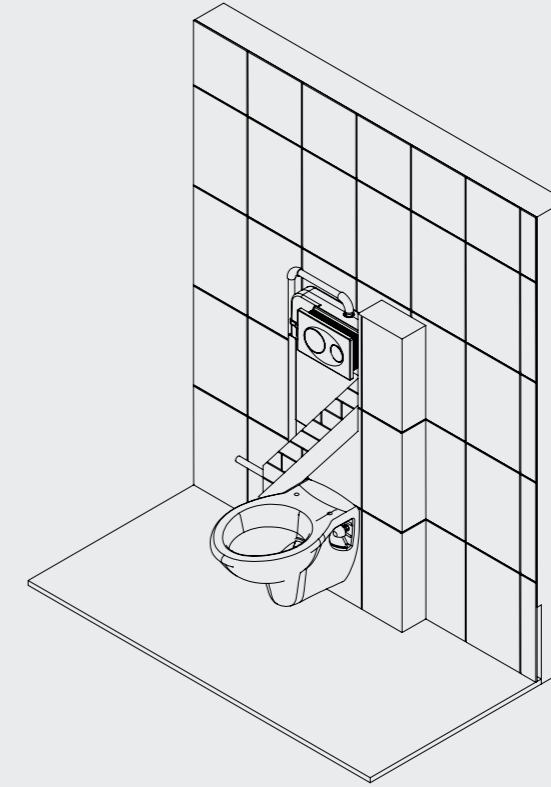

Ürün Montaj Detayları

T020111

Katalogta yer alan resimler ve teknik çizimler bilgi içindir. Fiyatlara KDV ayrıca dahil edilir. Tavsiye edilen bayi satış fiyatlarıdır.