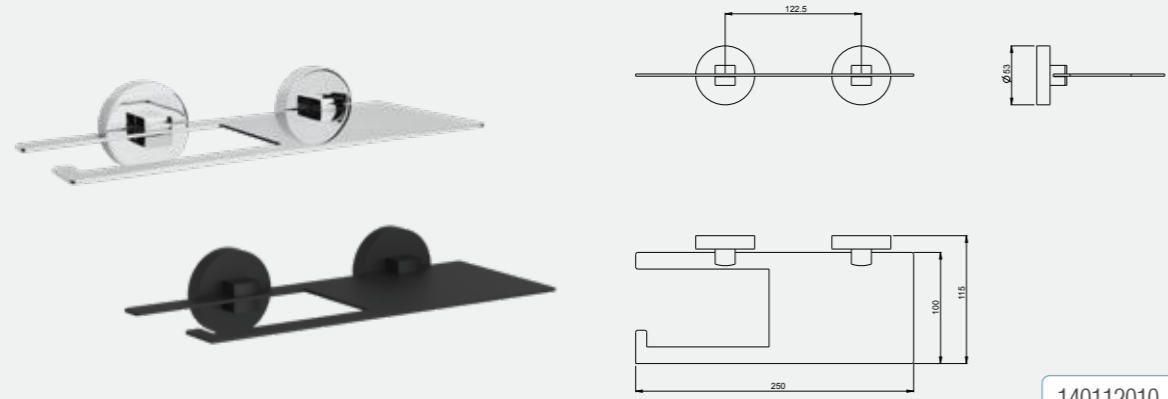

Rita Serisi

Rita Etajerli Tuvalet Kağıtlığı

140112010
Krom

140112010S
Mat Siyah