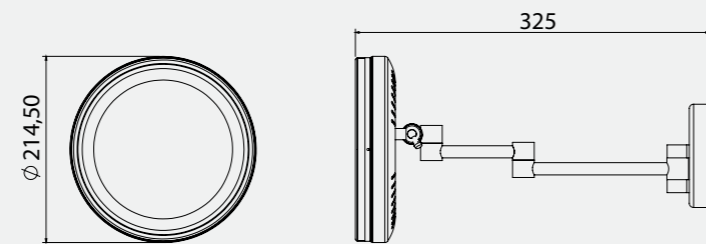

Makyaj Aynası

• Bir yüzü 3x diğer yüzü 1x büyütme özelliği

140108015
Krom

Makyaj Aynası

• Bir yüzü 3x diğer yüzü 1x büyütme özelliği

140108017
Krom

Led Işıklı Makyaj Aynası

• 3x büyütme özelliği

140108012
Krom

Set Üstü Ayna

• Bir yüzü 3x diğer yüzü 1x büyütme özelliği

140108021
Krom

Led Işıklı Makyaj Aynası

• 3x büyütme özelliği

140108019
Krom

Hareketli Bedensel Engelli Aynası

• 50 x 70 cm

140108052
Krom