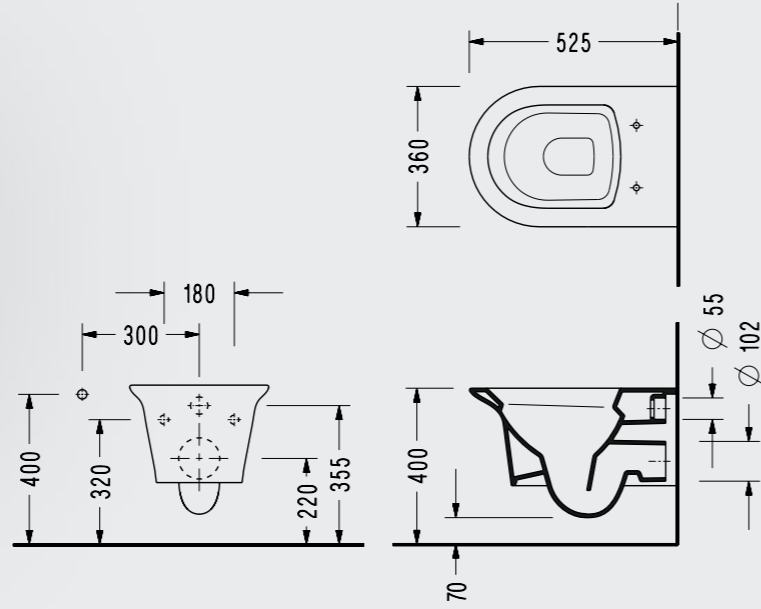

Purity 52.5 cm Asma Klozet

- 52.5x36 cm
- Ankastré temiz su giriřli

PR10ADS110H

Rita 52 cm Purewash Asma Klozet

- 52x35.5 cm
- Ankastré temiz su giriřli
- Kanalsız

RT26ADS110H

Poseidon 53 cm Asma Klozet

- 53x36 cm
- Ankastré temiz su giriřli
- EasyWash (Kendi kendine yıkama sistemi)