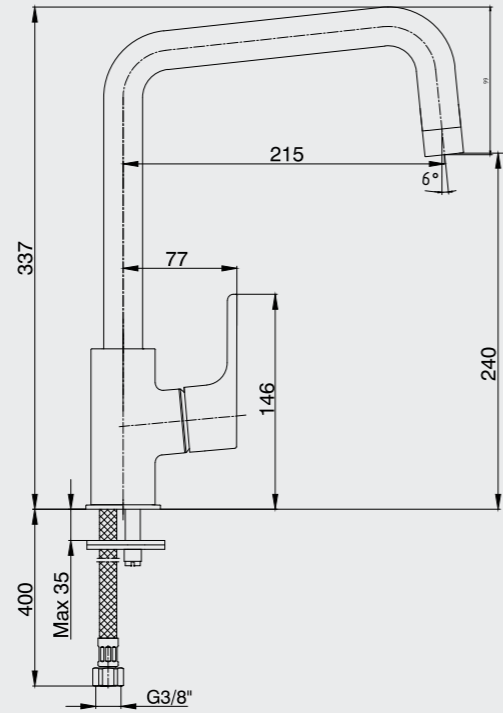

102118150
Krom

102118150ST
Krom