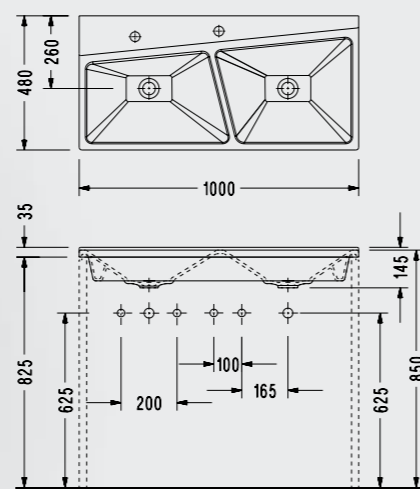

Monoblok Lavabo

- Sifon dahil
Hygiene +

1901STS110H

4Life Çift Hazneli Lavabo

- 48x100 cm
- Taşma Kanalsız

FL32DXS110H (Batarya Deliksiz) FL322XS110H (Batarya Delikli)

4Life Yarım Tezgah Üstü Lavabo

- 48x60 cm
- Taşma Kanalsız