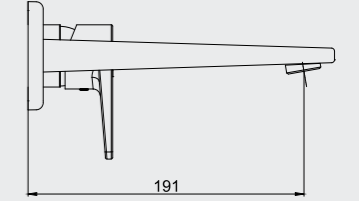

102167612-KK Krom
102167612ST-KK Krom

Katalogta yer alan resimler ve teknik çizimler bilgi içindir. Fiyatlara KDV ayrıca dahil edilir. Tavsiye edilen bayi satış fiyatlarıdır.