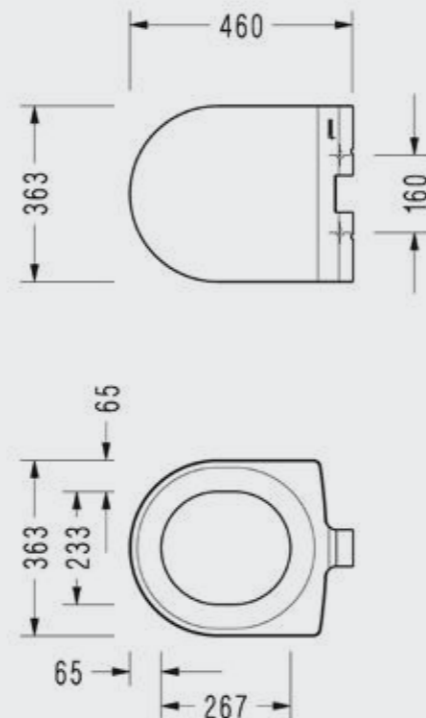

- Çıkarılabilir
- Hygiene

223BS00002

Elmor Tesisat Malzemesi Ticaret A.ř.'nin ürünlerin fiyat, görünüş, renk ve teknik detaylarında deđişiklik yapma hakkı saklıdır.