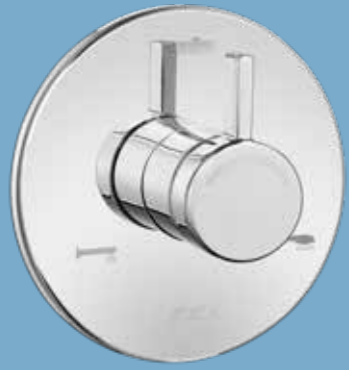

E.C.A. Ankastrre Yön Deęiřtiriciler

E.C.A. Ankastrre Yön Deęiřtiricisi Siva Üřtü Grubu - 3 Yollu

YENİ