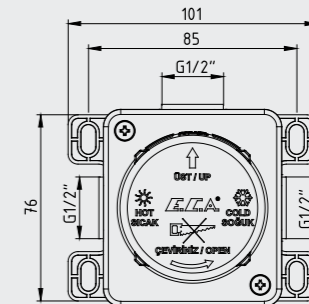

102166102

E.C.A. Purity Serisi

E.C.A. Purity Lavabo Bataryası

- Çıkış ucu uzunluğu 125 mm'dir.
- Çıkış ucu yüksekliği 132 mm'dir.
- Kireç temizleme sistemli perlatör
- 3 bar basınçta su akış miktarı dakikada 6.3 litredir. "ST" li kodlarda ise dakikada 5 lt'dir.
- İnovatif E.C.A. Hygiene Plus kaplama
- Bas-bırak sifonlu ürün alternatifi bulunmaktadır.