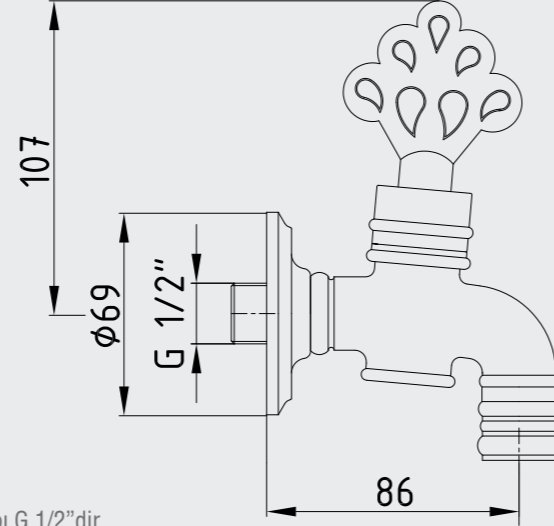

102205001
Lak

E.C.A. Osmanlı Kurna Musluğu

- Tesisat bağlantısı ağız çapı G 3/4\"/>

102209223
Lak

E.C.A. Osmanlı Musluk

- Tesisat bağlantısı ağız çapı G 1/2"dir,
- Çıkış ucu uzunluğu 86 mm'dir,
- Uzatma opsiyonu için **102234001** Osmanlı uzatma parçası kullanılır.
- 180 derece seramik salmastralıdır.
- Ürün süzgeçlidir