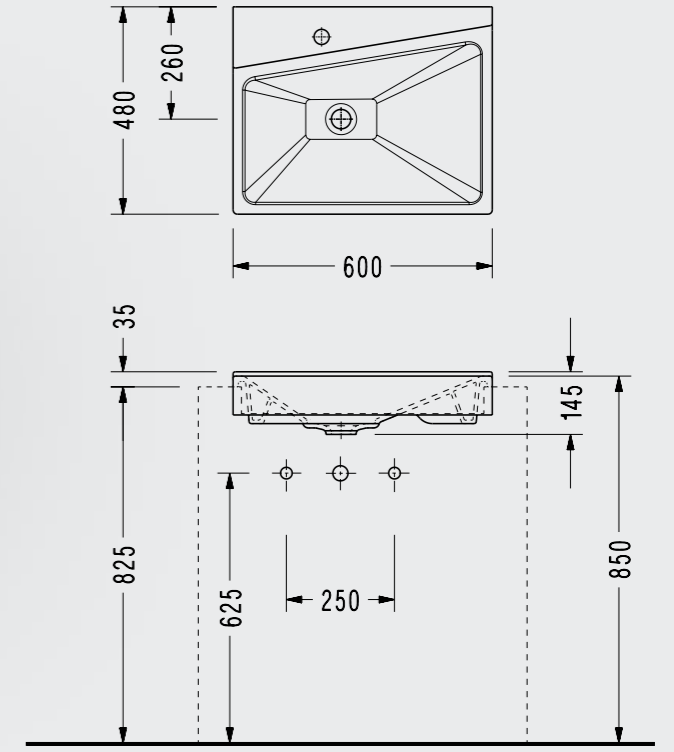

FL44TXS110H