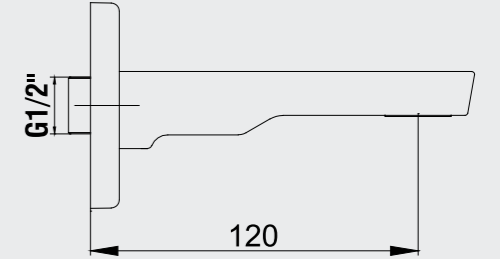

102166301

E.C.A. Ankastrre Banyo Bataryası Çıkış Ucu Grubu

- İnovatif E.C.A. Hygiene Plus kaplama
- Köşeli, yuvarlak ve elips olmak üzere 3 tip rozet alternatifi mevcuttur.
- Çıkış ucu uzunluğu 120 mm'dir.
- Tesisat bağlantısı G 1/2"dir.
- Kireç kırıcı gizli perlatöre sahiptir.