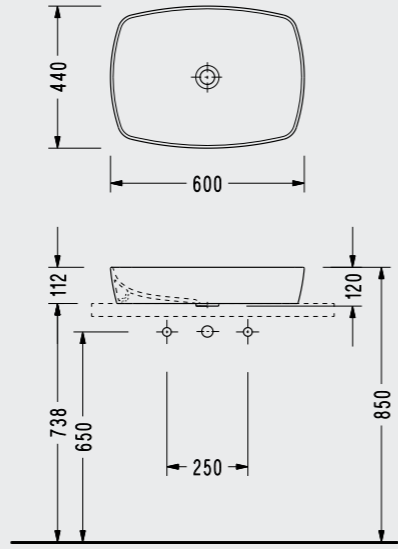

• 53x35,5 cm
• Kanalsız

• 52x35,5 cm
• Kanalsız

SP26ADL010H
Mat Beyaz

SP26ADL050H
Mat Siyah

Sera Slim Yavaş Kapanan Klozet Kapağı

150400120025
Mat Beyaz

150400120026
Mat Siyah

Lavabo