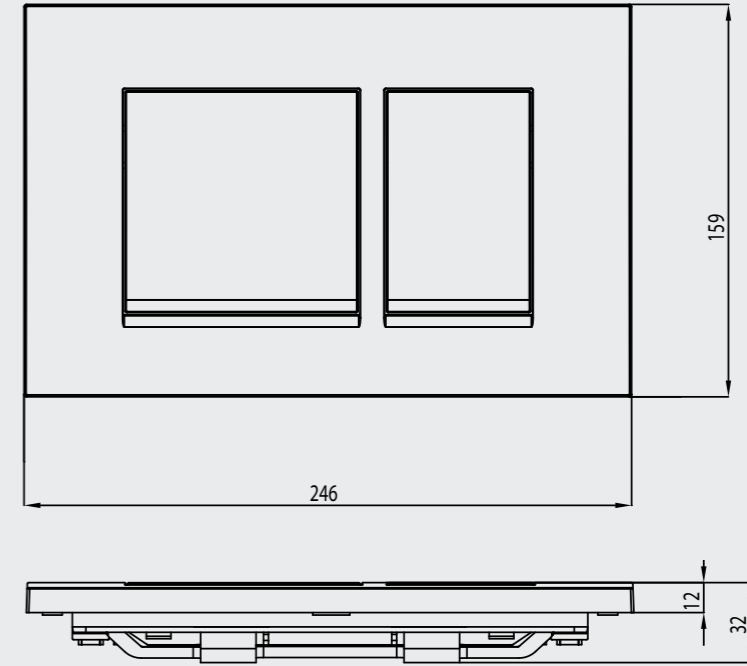

P67 Paneller

ÜRÜN KODU	ÜRÜN ADI	PANEL	FİYAT
P670120	Kumanda Paneli	Parlak Krom Panel	459 TL
P670130	Kumanda Paneli	Beyaz Panel	284 TL
P670180	Kumanda Paneli	Parmak İzi Bırakmayan	338 TL

Katalogta yer alan resimler ve teknik çizimler bilgi içindir. Fiyatlara KDV ayrıca dahil edilir. Tavsiye edilen bayi satış fiyatlarıdır.