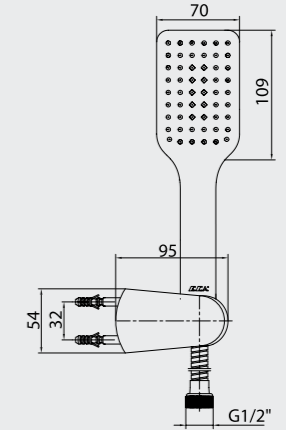

E.C.A. Mafsalı Üst Takımlar

E.C.A. Spil Mafsalı Banyo Üst Takım

- Bir fonksiyonlu, kireç kırıcı, Ø 85 mm
- Mafsalı
- 150 cm Burkulmaz kenetli spiralli
- Su akış debisi 3 barda 7,2 L/d'dir.

102117336
Krom

E.C.A. Nita Mafsalı Banyo Üst Takım

1. **102117338**
2. Üç fonksiyonlu, kireç kırıcı, Ø 85 mm
   - Mafsalı
   - 150 cm Burkulmaz kenetli spiralli
   - Su akış debisi 3 barda 8 L/d'dir.

1. **102117368**
2. Üç fonksiyonlu, kireç kırıcı, Ø 85 mm
   - Mafsalı
   - 175 cm burkulmaz pvc spiralli
   - Su akış debisi 3 barda 8 L/d'dir.

102117338
Krom

102117368
Krom

Elmor Tesisat Malzemesi Tic. A.Ş. mamul fiyat ve görünüş detaylarında değişiklik yapma hakkına sahiptir.
E.C.A. ürünleri ile kullanılacak ara mustukların, filtrelili ara mustuk olması tavsiye edilir. (Sayfa 210-211)

E.C.A. Mafsalı Üst Takımlar

E.C.A. Luna Mafsalı Banyo Üst Takım

- Bir fonksiyonlu, kireç kırıcı, Ø 95 mm
- Mafsalı
- 150 cm Burkulmaz kenetli spiralli
- Su akış debisi 3 barda 7,3 L/d'dir.

102117341
Krom

E.C.A. Tiera Mafsalı Banyo Üst Takım

1. **102117342 / 102817342**
2. Bir fonksiyonlu, kireç kırıcı, 70x105 mm
   - Mafsalı
   - 150 cm Burkulmaz kenetli spiralli
   - Su akış debisi 3 barda 7,4 L/d'dir.

1. **102117356 / 102117342C1**
2. Bir fonksiyonlu, kireç kırıcı, 70x105 mm
   - Mafsalı
   - 175 cm burkulmaz pvc spiralli
   - Su akış debisi 3 barda 8 L/d'dir.

102117342
Krom

102817342
Altın Görünümlü

102117356
Krom

102117342C1
Mat Siyah

E.C.A. Purity Mafsalı Banyo Üst Takım

1. **102117367**
2. Üç fonksiyonlu, kireç kırıcı, Ø 110 mm
   - Mafsalı
   - 150 cm burkulmaz kenetli spiralli
   - Su akış debisi 3 barda 7,4 lt'dir
   - Düğme ile değiştirilebilen yağmur akış, soft akış ve masaj özellikli 3 fonksiyona sahiptir.