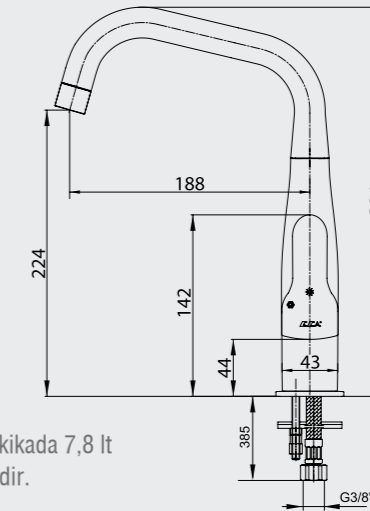

102118061 Krom
102118061ST Krom