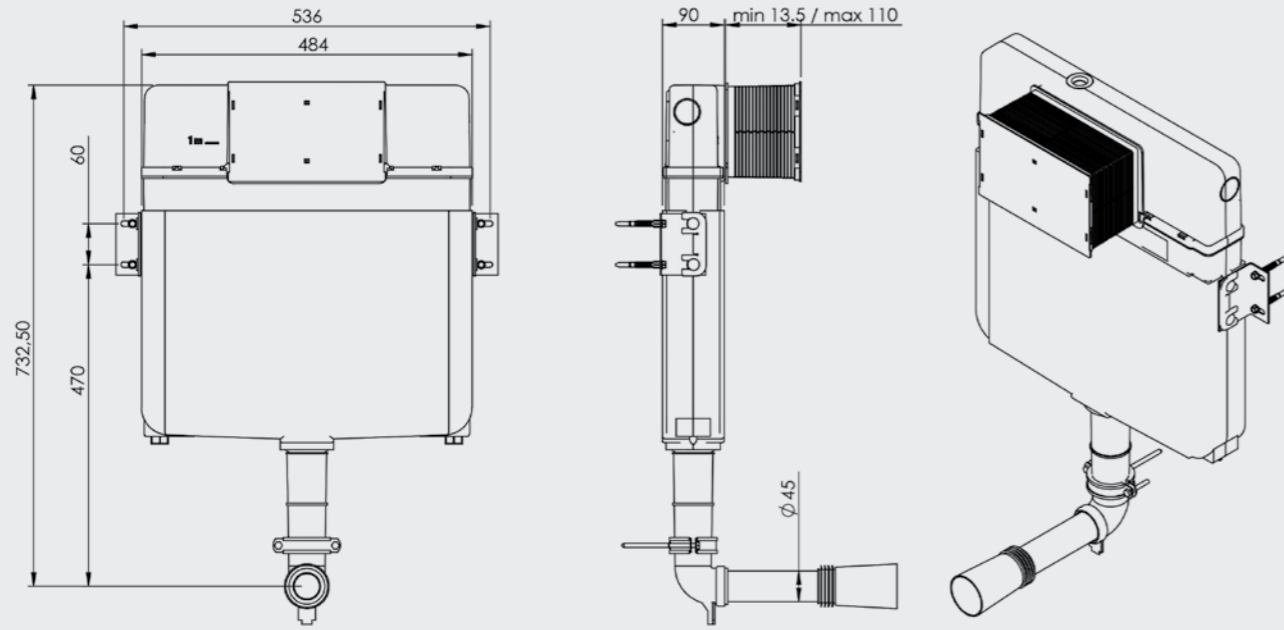

ÜRÜN KODU	ÜRÜN ADI	PANEL
T020130	SMOOTH	Panelsiz

Elmor Tesisat Malzemesi Ticaret A.Ş.'nin ürünlerin fiyat, görünüş ve teknik detaylarında değişiklik yapma hakkı saklıdır.