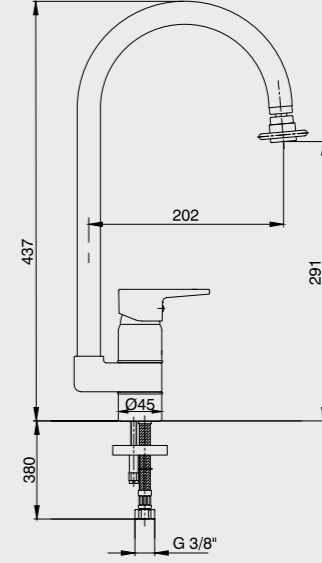

102118144 Krom 102118144ST Krom