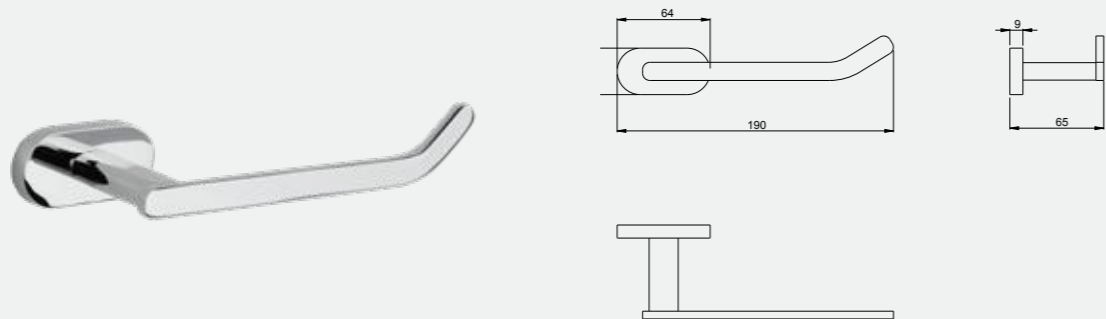

Star Tuvalet Kağıtlığı

140114009
Krom

Elmor Tesisat Malzemesi Ticaret A.Ş.'nin ürünlerin fiyat, görünüş ve teknik detaylarında değişiklik yapma hakkı saklıdır.