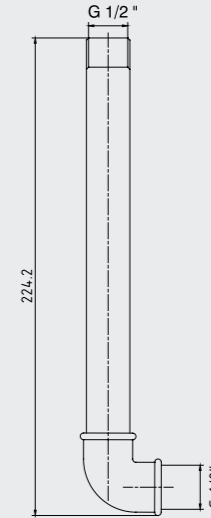

E.C.A. Delta Ankastru Banyo Bataryası Sıva Üstü Grubu – 3 Yollu

- Duş başlığı, el duşu ve çıkış ucu markalamalı 3 yollu özel yön değiştirici
- Köşeli, yuvarlak ve elips olmak üzere 3 tip rozet alternatifi mevcuttur.
- 102166301 kodlu sıva altı grubu ayrıca alınmalıdır.

102167307-K
Krom

E.C.A. Ankastru Banyo Bataryası Sıva Altı Grubu - 3 Yollu

- Plastik muhafazalı sıva altı gövde
- Plastik ve galvaniz boruya uygun bağlantı
- Mermer ve granit duvar kaplamasına uygun
- 37 mm ayar imkanı
- Tesisat bağlantıları G 1/2"dir.
- Sıva üstü grubu ayrıca alınmalıdır.
- 3 yollu özel yön değiştirici
- T9 kodlu üründe opsiyonel olarak sıcaklık ve debi limitörlü seramik kartuş bulunmaktadır.

102166301

E.C.A. Ankastru Banyo Bataryası Çıkış Ucu Grubu

- Köşeli, yuvarlak ve elips olmak üzere 3 tip rozet alternatifi mevcuttur.
- Çıkış ucu uzunluğu 120 mm'dir.
- Tesisat bağlantısı G 1/2"dir.
- Kireç kırıcı perlatöre sahiptir.

102159208-K
Krom

E.C.A. Ankastru Banyo Bataryası Sıva Altı Boru Grubu

- Ankastru gövde bağlantısı G 1/2"dir.
- Çıkış ucu bağlantısı G 1/2"dir.
- Ankastru banyo bataryaları sıva altı grupları ile kullanılacaktır.

101026450

E.C.A. Delta Ankastru Duş Bataryası Sıva Üstü Grubu

- Köşeli, yuvarlak ve elips olmak üzere 3 tip rozet alternatifi mevcuttur.
- 102166102 kodlu sıva altı grubu ayrıca alınmalıdır.

102167107-Y
Krom

E.C.A. Ankastru Duş Bataryası Sıva Altı Grubu

- Plastik muhafazalı sıva altı gövde
- Plastik ve galvaniz boruya uygun bağlantı
- Mermer ve granit duvar kaplamasına uygun
- 37 mm ayar imkanı
- Tesisat bağlantıları G 1/2"dir.
- Sıva üstü grubu ayrıca alınmalıdır.
- T9 kodlu üründe opsiyonel olarak sıcaklık ve debi limitörlü seramik kartuş bulunmaktadır.

102166102