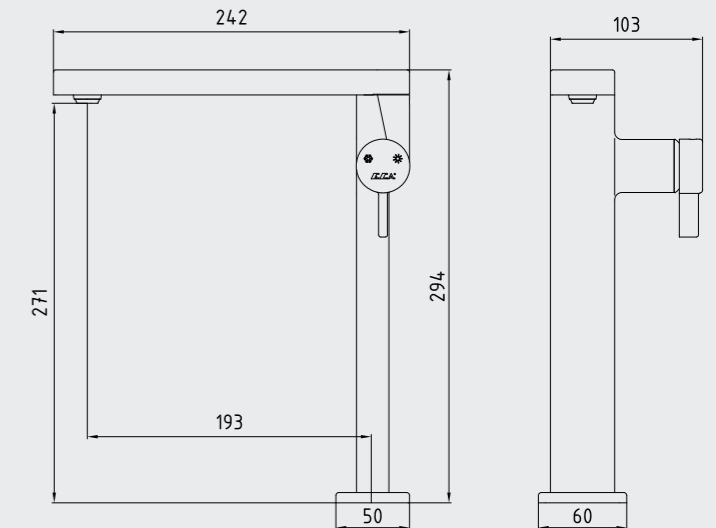

E.C.A. Purity Eviye Bataryası

- Çıkış ucu uzunluğu 193 mm'dir.
- Çıkış ucu yüksekliği 271 mm'dir.
- Kireç temizleme sistemli perlatör
- 360° döner çıkış ucu
- 3 bar basınçta su akış miktarı dakikada 6.3 Litredir.
- "ST" li kodlarda ise dakikada 5 lt'dir.
- İnovatif E.C.A. Hygiene Plus kaplama

102118082H
Krom

102118082HST
Krom