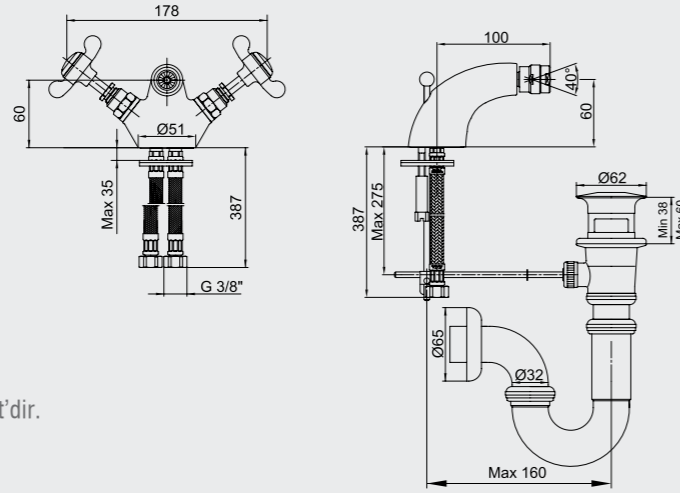

E.C.A. Neo Klasik Bide Bataryası