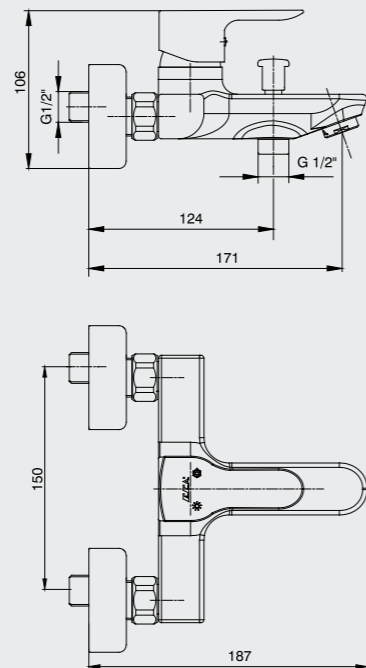

102108967 Krom
102108967ST Krom

E.C.A. Star Banyo Bataryası

- Çıkış ucu uzunluğu 171 mm'dir.
- Üst takım bağlantısı G 1/2"dir.
- Kireç kırıcı perlatör
- Kilitlemeli yön değiştirici

102102464 Krom

Elmor Tesisat Malzemesi Tic. A.Ş. mamul fiyat ve görünüş detaylarında değişiklik yapma hakkına sahiptir. E.C.A. ürünleri ile kullanılacak ara mustukların, filtrelili ara mustuk olması tavsiye edilir. (Sayfa 210-211)