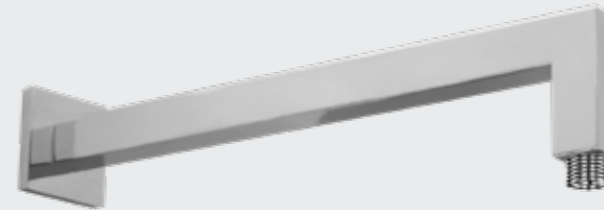

E.C.A. Duvardan Duş Başlığı Borusu