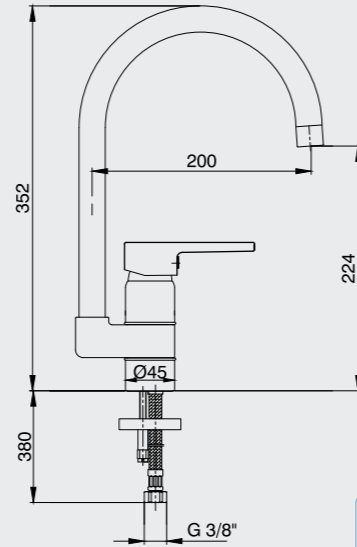

102118114 Krom