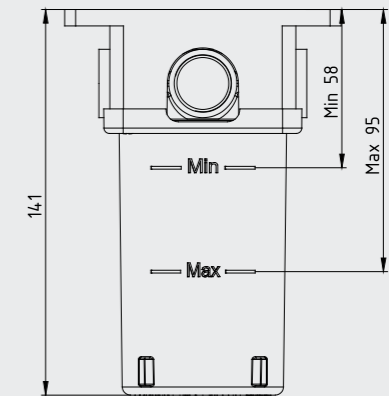

- Plastik muhafazalı sıva altı gövde
- Plastik ve galvaniz boruya uygun bağlantı
- Mermer ve granit duvar kaplamasına uygun
- 37 mm ayar imkanı
- Tesisat bağlantıları G 1/2" dir.
- Sıva üstü grubu ayrıca alınmalıdır.
- T9 kodlu üründe opsiyonel olarak sıcaklık ve debi limitörlü seramik kartuş bulunmaktadır.