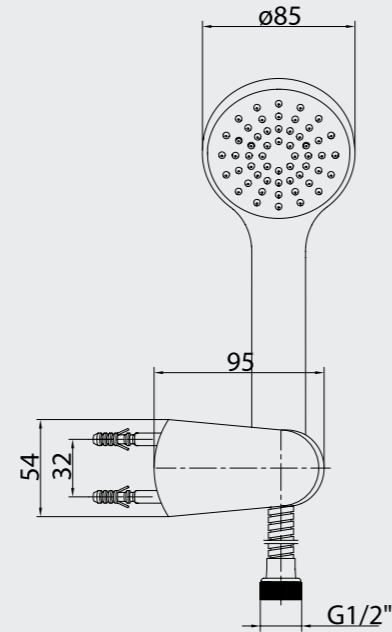

102117336
Krom