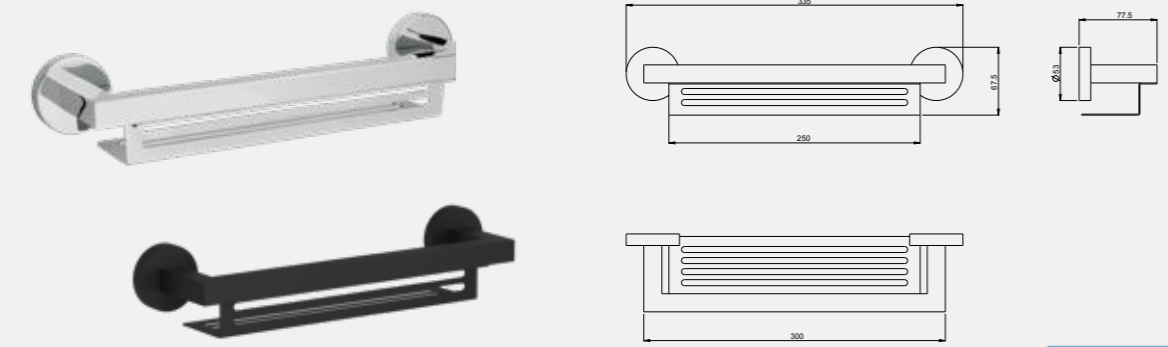

Rita Duş Rafi

140112009
Krom

140112009S
Mat Siyah