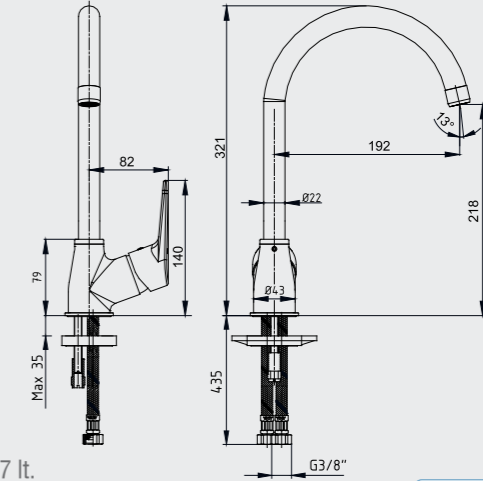

102118136 Krom
102118136ST Krom