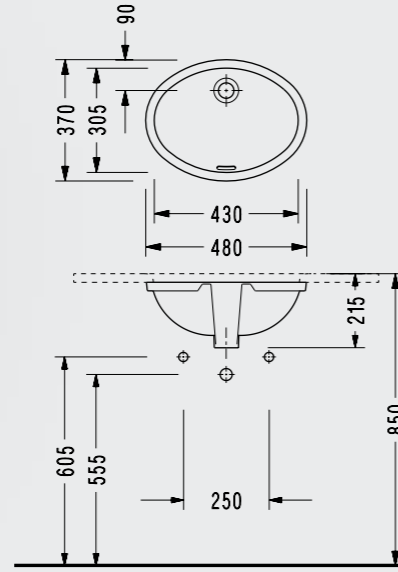

Tezgah Altı Oval Lavabo

- 58x43,5 cm Dıştan Dışa
- 52,5x38 cm İçten İçe
- 20 Paetli
- Hygiene +

0501DSS110H

Tezgah Altı Oval Lavabo

- 48x36 cm Dıştan Dışa
- 43x31,5 cm İçten İçe
- 20 Paetli
- Hygiene +

0551DSS110H