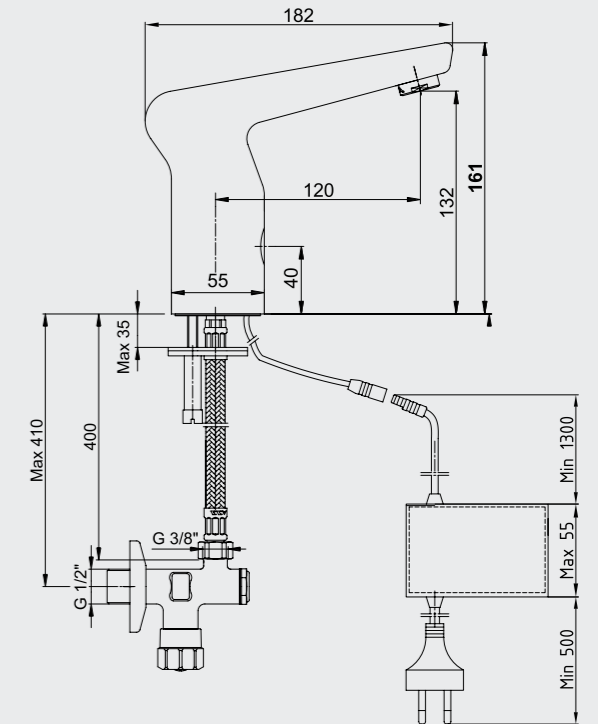

108108048 Krom
108108048ST Krom