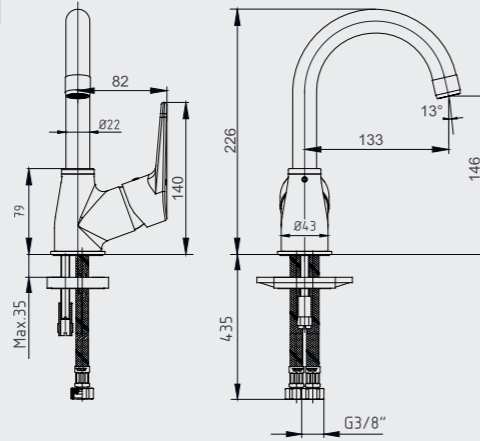

E.C.A. Spylos Kuğu Borulu Lavabo Bataryası

- Çıkış ucu uzunluğu 133 mm'dir.
- Çıkış ucu yüksekliği 146 mm'dir.
- Kireç kırıcı perlatör
- 3 bar basınçta su akış miktarı dakikada 7,7 lt. "ST"li kodlarda ise dakikada maksimum 5 lt'dir.
- 360° döner çıkış uçu

102188126
Krom

102188126ST
Krom