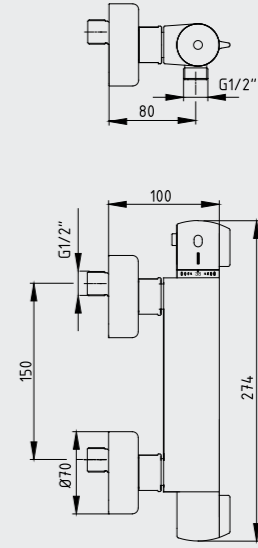

- Duş çıkış eksenini 80 mm'dir.
- Üst takım bağlantısı G 1/2"dir.
- 20°C – 50 °C kontrol aralığı
- 180° G 1/2" seramik salmastralıdır.
- Soğuk su kesildiğinde sıcak suyu da keserek, kullanım suyu sıcaklığının tehlikeli olabilecek dereceye kadar yükselme riski önlenmiş olur