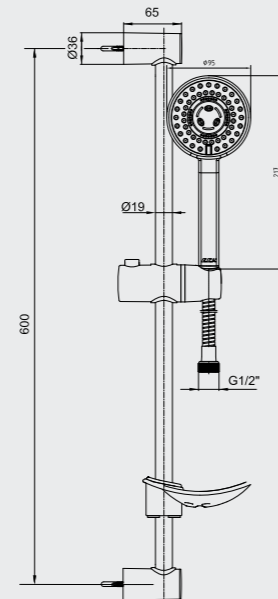

102146040
Krom