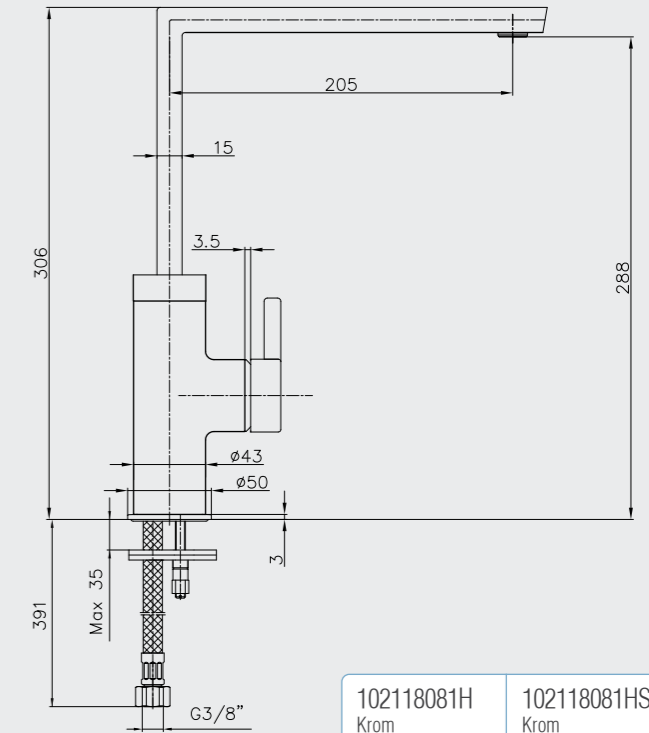

- Çıkış ucu uzunluğu 205 mm'dir.
- Çıkış ucu yüksekliği 288 mm'dir.
- Kireç kırıcı gizli perlatör
- 360° döner çıkış uçlu
- 3 bar basınçta su akış miktarı dakikada 6.5 Litredir.
- "ST" li kodlarda ise dakikada 5 lt'dir
- İnovatif E.C.A. Hygiene Plus kaplama