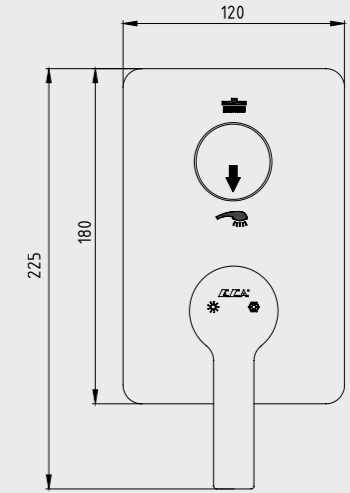

- Duş başlığı ve el duşu markalamalı 2 yollu özel yön değiştirici (Markalama alternatifleri mevcuttur.)
- Köşeli, yuvarlak ve elips olmak üzere 3 tip rozet alternatifi mevcuttur.
- 102166201 kodlu sıva altı grubu ayrıca alınmalıdır.