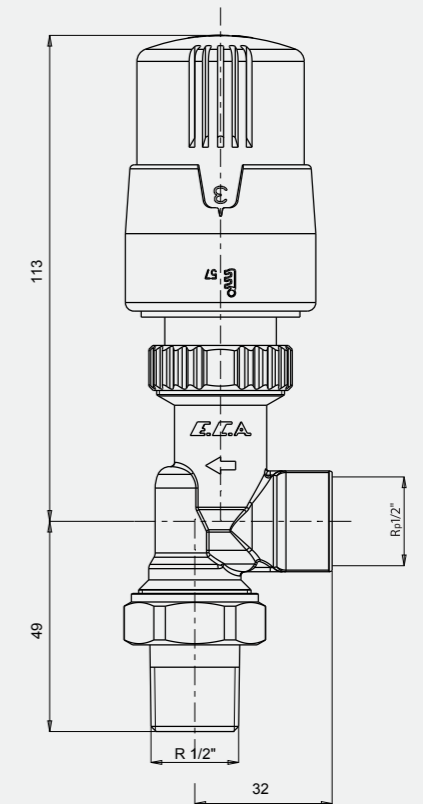

602120815
TRV4