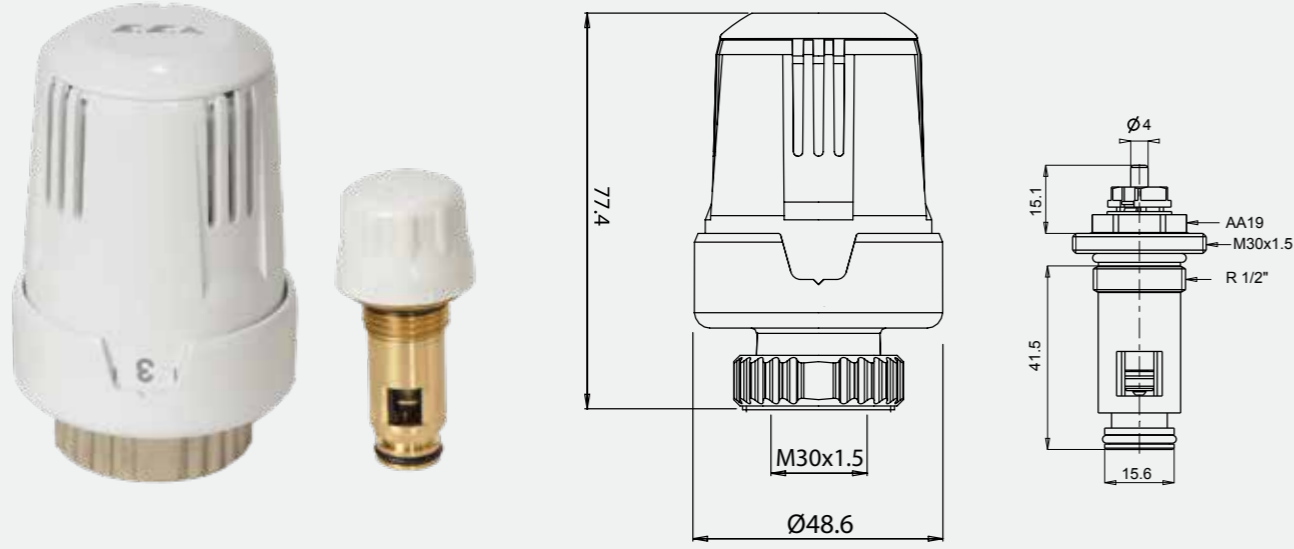

Termostatik Kompakt Radyatör Valfi

1. Beyaz - TRV3 + iç kompakt ventil
2. Dıştan contalı, uzun tip (44 mm)
   - Debi içi ayarlı valfi ile birlikte
   - 15°C Ortam Sıcaklığı Alt Limitli

602120541
Dıştan Contalı Tip
Beyaz TRV3