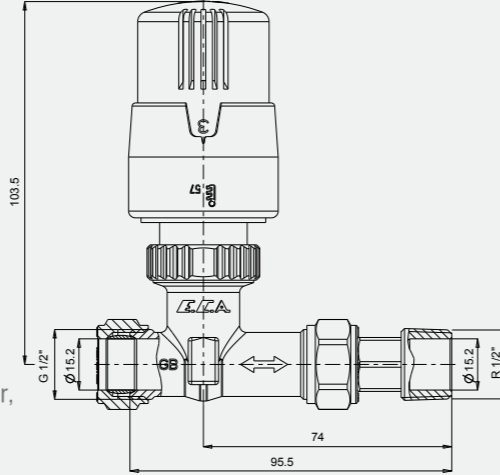

- Çift akış yönlü kullanılabilir,dir,
- Giriş çapı Ø 15 mm. Bakır boru
- 15°C Ortam Sıcaklığı Alt Limitli

602120760
TRV4