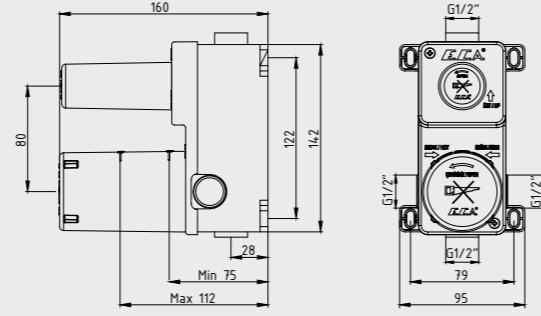

- Plastik muhafazalı sıva altı gövde
- Plastik ve galvaniz boruya uygun bağlantı
- Mermer ve granit duvar kaplamasına uygun
- 37 mm ayar imkanı
- Tesisat bağlantıları G 1/2"dir.
- Sıva üstü grubu ayrıca alınmalıdır.
- 2 yollu özel yön değiştirici
- T9 kodlu üründe opsiyonel olarak sıcaklık ve debi limitörlü seramik kartuş bulunmaktadır.