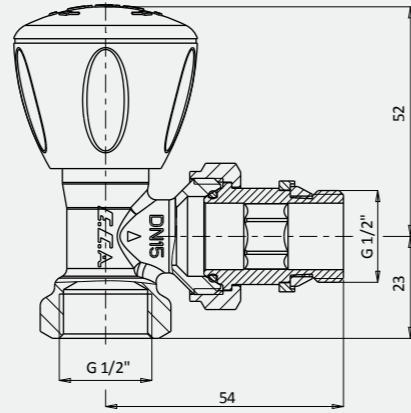

602120723
G 1/2" RV3 Contalı