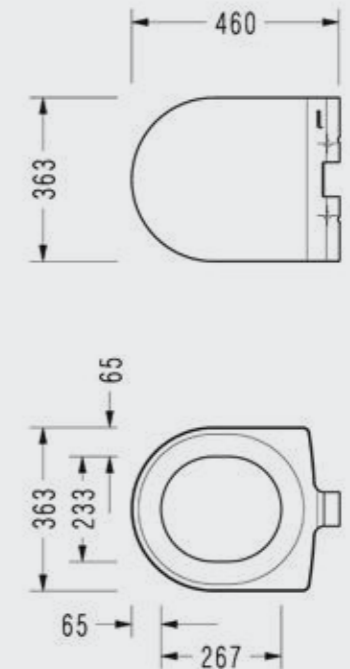

223BS00002