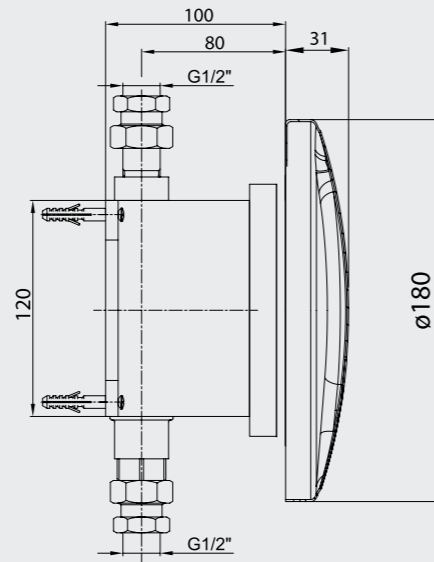

E.C.A. Fotoselli Duş Musluğu (Pilli - Sıva Altı)

- Tek su veya karışım suyu girişlidir.
- 6 V pili ile çalışır.
- Su akış süresi maksimum 300 sn.'dir.
- Algılama mesafesi 12 - 80 cm'dir.
- Çalışması için ürün önünde minimum 2 sn. durulması gerekir.

102102338
Paslanmaz Çelik
Görünümlü