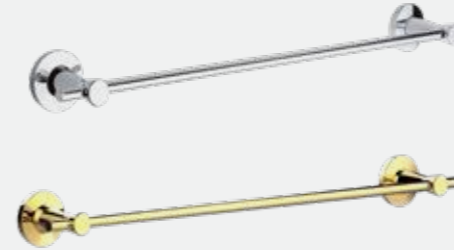

Purity Uzun Havluluk (45 cm)

140113003
Krom

140113003A
Altın Görünümlü

Purity Uzun Havluluk (60 cm)

140113004
Krom

140113004A
Altın Görünümlü

Purity Halka Havluluk

140113005
Krom