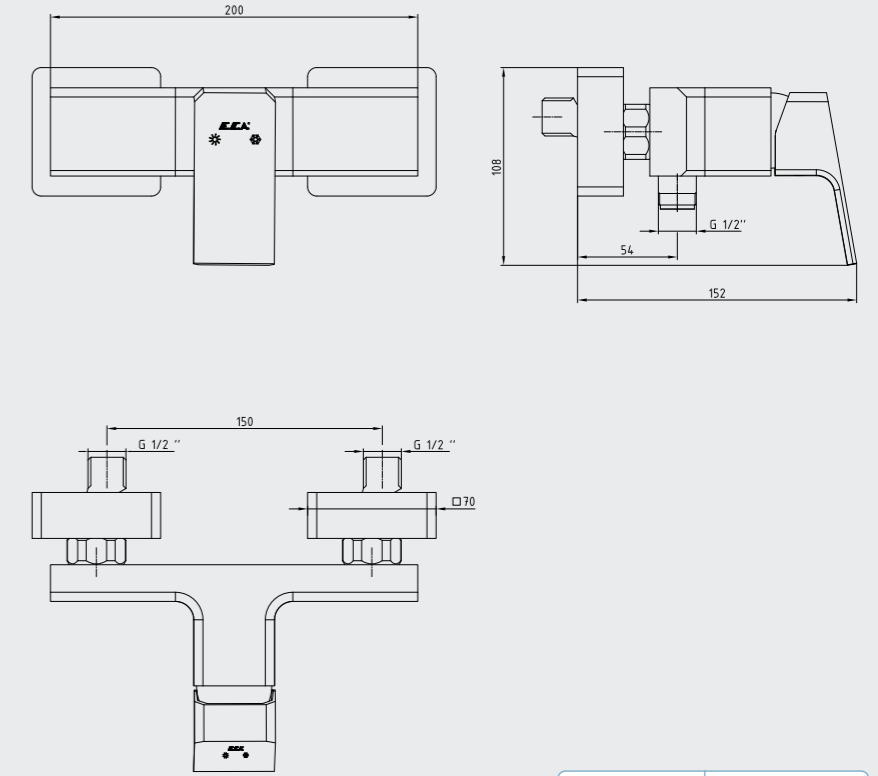

- Duş çıkış eksenini 54 mm'dir
- Üst takım bağlantısı G1/2\"/>