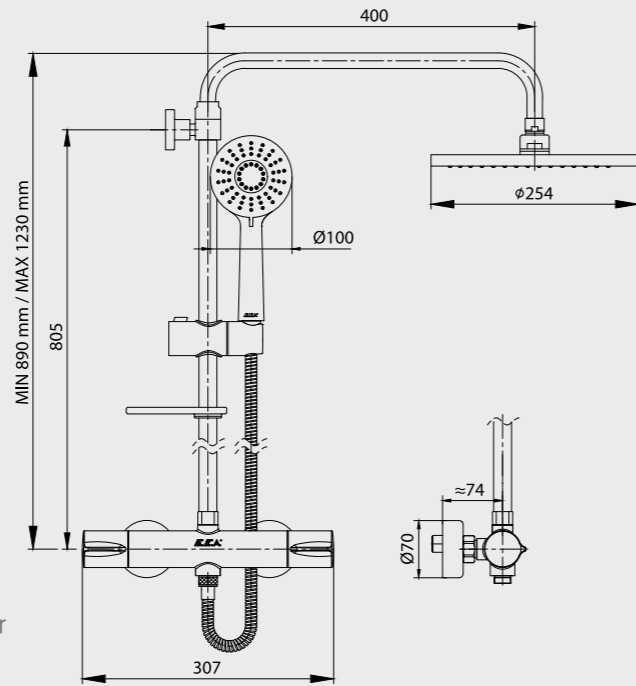

102102489
Krom