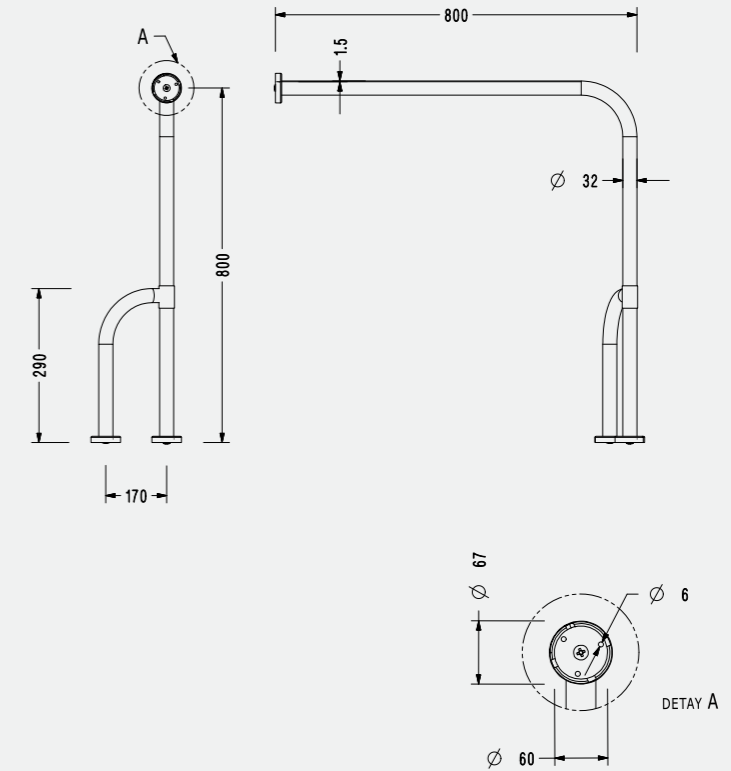

Engelliler İçin Özel Seri

Tutunma Barı

140115001

Açılı Tutunma Barı

140115002

Klozet Yanı Tutunma Barı

140115003

Hareketli Tutunma Barı ve Kağıt Havluluk