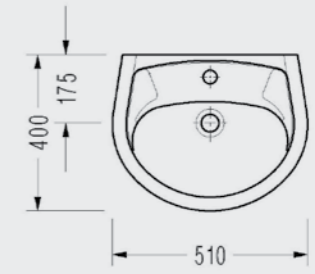

2841TDS110H
51 cm Lavabo
51x40 cm
Batarya Delikli
36 Paletli

2841DSS110H
51 cm Lavabo
51x40 cm
Batarya Deliksiz
36 Paletli

2822STL110H
Yarım Ayak
Yayılı Montaj
36 Paletli