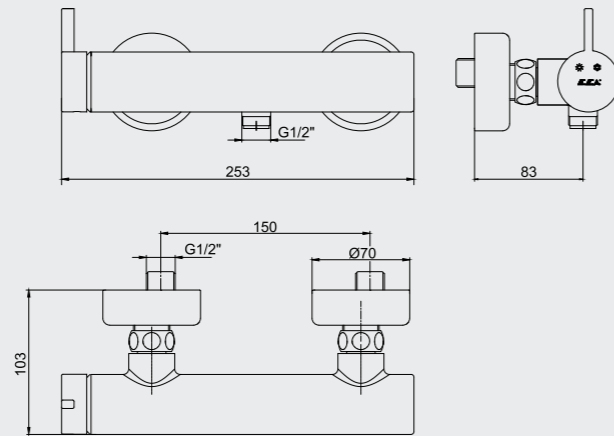

E.C.A. Purity Çift Akışlı (Dual Flow) Eviye Bataryası

- Filtre edilmiş su girişli
- Filtre edilmiş su için ayrı kumanda kolu
- Çıkış ucu uzunluğu 191 mm'dir
- Çıkış ucu yüksekliği 225 mm'dir
- Filtreleme sistemi ürüne dahil değildir
- Kireç kırıcı perlatör
- 360° döner çıkış uçu
- 3 bar basınçta su akış miktarı dakikada maksimum 7,8 lt'dir.
- İnovatif E.C.A. Hygiene Plus kaplama

102118139H
Krom

E.C.A. Purity Yüksek Tip Lavabo Bataryası

- Çıkış ucu uzunluğu 183 mm'dir
- Çıkış ucu yüksekliği 230 mm'dir
- Kireç temizleme sistemli perlatör
- 3 bar basınçta su akış miktarı dakikada maksimum 6,4 lt, "ST"li kodlarda ise dakikada maksimum 5 lt'dir
- İnovatif E.C.A. Hygiene Plus kaplama
- Bas-bırak sifonlu ürün alternatifleri bulunmaktadır.

102188046H 102188046HST
Krom Krom

E.C.A. Purity Duş Bataryası

- Duş çıkış eksenini 83 mm'dir
- Üst takım bağlantısı G 1/2"dir
- İnovatif E.C.A. Hygiene Plus kaplama

102154031H
Krom

E.C.A. Purity Ankastr Lavabo Bataryası Sıva Üstü Grubu – Tek Rozet

- İnovatif E.C.A. Hygiene Plus kaplama
- Kireç kırıcı gizli perlatöre sahiptir
- Farklı rozet alternatifleri mevcuttur
- Çıkış ucu uzunluğu 190 mm'dir
- 3 bar basınçta su akış miktarı dakikada maksimum 7,8 lt "ST"li kodlarda ise dakikada maksimum 5 lt'dir
- 102166601 kodlu sıva altı grubu ayrıca alınmalıdır

102167602H-K 102167602HST-K
Krom Krom

E.C.A. Ankastr Lavabo Bataryası Sıva Altı Grubu

- Plastik muhafazalı sıva altı gövde
- Plastik ve galvaniz boruya uygun bağlantı
- Mermer ve granit duvar kaplamasına uygun
- 37 mm ayar imkanı
- Tesisat bağlantıları G 1/2"dir
- Sıva üstü grubu ayrıca alınmalıdır.
- T9 kodlu üründe opsiyonel olarak sıcaklık ve debi limitörlü seramik kartuş bulunmaktadır.

102166601

E.C.A. Purity Ankastr Banyo/Duş Bataryası Sıva Üstü Grubu – 2 Yollu