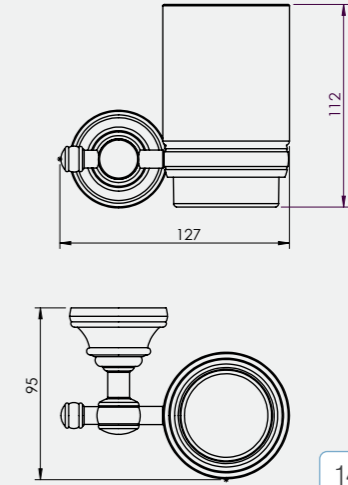

Luna Diş Fırçalık

140110003
Krom

140110003A
Altın