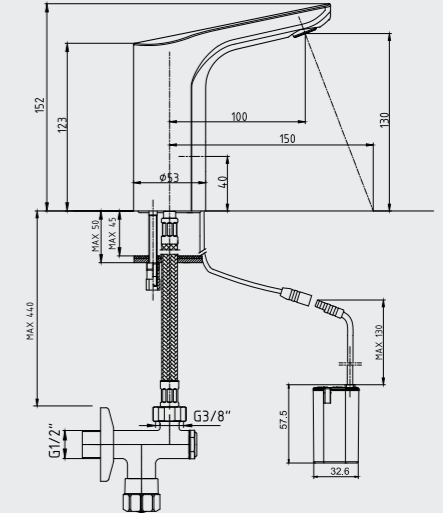

- Tek su giriřlidir.
- ıkıř ucu uzunluęu 100 mm'dir.
- ıkıř ucu yükseklięi 130 mm'dir.
- 6 V pil ile alıřır.
- Filtreli ara musluk ürünle birlikte verilmektedir.
- Kire kırıcıli perlatör
- 3 bar basınta su akıř miktarı dakikada 5 lt "ST"li kodlarda ise dakikada 1,3 lt'dir.

108108055
Krom

108108055ST
Krom