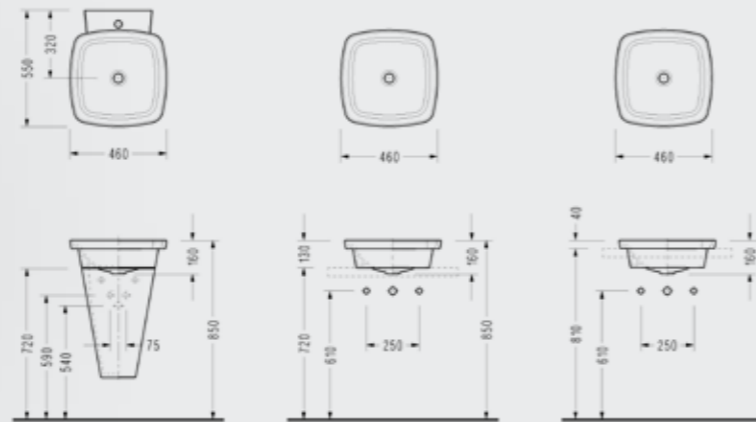

Helios Kare Lavabo

- 46x46 cm
- Helios yarım ayaklı veya tezgah üstü / tezgah üstü gömme olarak kullanılabilir.

HL36TTS110H (Tezgaha gömme uyumlu) HL36DXS110H (Ayak ve tezgaha uyumlu)