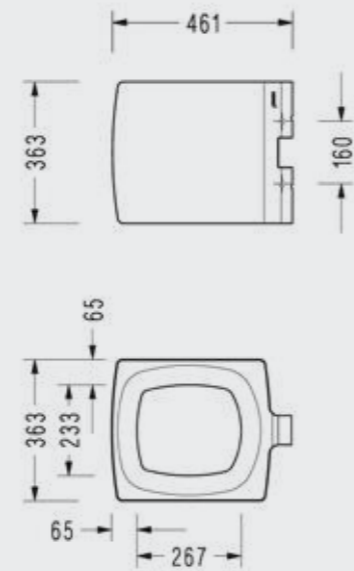

223SS00002

Zeta Slim Yavaş Kapanan Klozet Kapağı

**ÇIKARILABİLİR
KAPAKLA
TEMİZLİK
BANYOLARDA**

Kolay tak çıkar kapak
Yavaş kapanan kapak

- Çıkarılabilir
- Hygiene