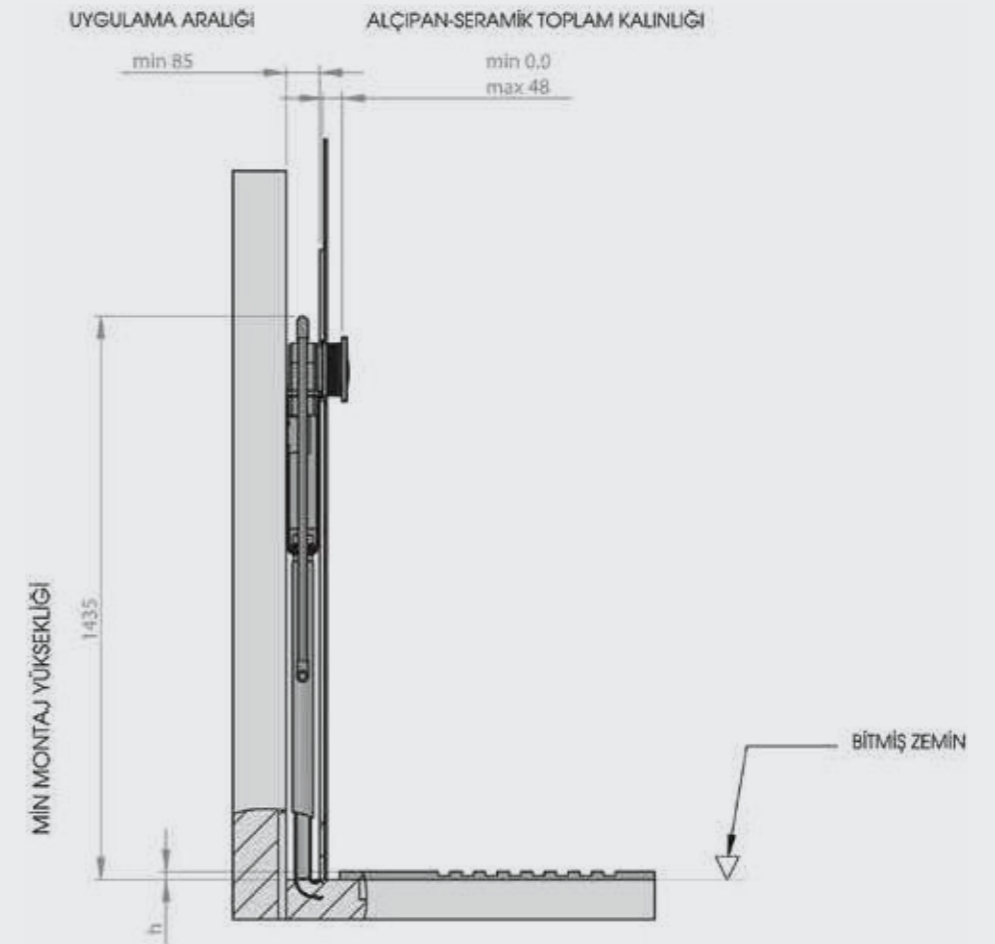

ÜRÜN KODU	ÜRÜN ADI	PANEL
T020140	SMOOTH	Panelsiz

Elmor Tesisat Malzemesi Ticaret A.Ş.'nin ürünlerin fiyat, görünüş ve teknik detaylarında değişiklik yapma hakkı saklıdır.

Ürün Montaj Detayları

T020140

Katalogta yer alan resimler ve teknik çizimler bilgi içindir. Fiyatlara KDV ayrıca dahil edilir. Tavsiye edilen bayi satış fiyatlarıdır.