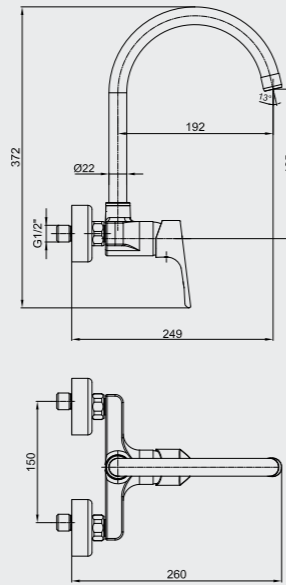

102107270 Krom
102107270ST Krom

Elmor Tesisat Malzemesi Tic. A.Ş. mamul fiyat ve görünüş detaylarında değişiklik yapma hakkına sahiptir. E.C.A. ürünleri ile kullanılacak ara mustukların, filtrelili ara mustuk olması tavsiye edilir. (Sayfa 210-211)