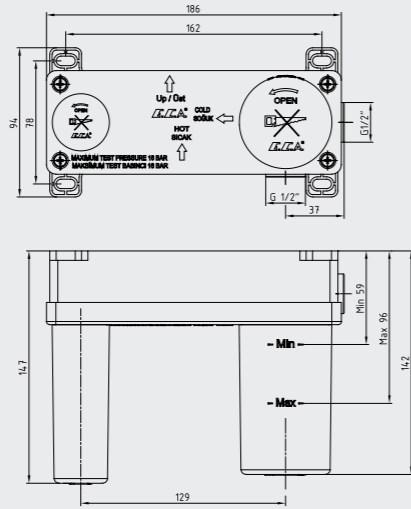

E.C.A. Ankastrre Lavabo Bataryası Sıva Altı Grubu

- Plastik muhafazalı sıva altı gövde
- Plastik ve galvaniz boruya uygun bağlantı
- Mermer ve granit duvar kaplamasına uygun
- 37 mm ayar imkanı
- Tesisat bağlantıları G 1/2"dir.
- Sıva üstü grubu ayrıca alınmalıdır.
- T9 kodlu üründe opsiyonel olarak sıcaklık ve debi limitörlü seramik kartuş bulunmaktadır.

102166601 102166601C4
Mat Beyaz