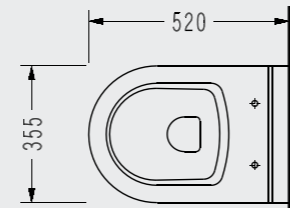

Sapphire 52 cm Asma Klozet

- Ankastrle temiz su giriřli
- 52x35.5 cm

SP10ADS110H