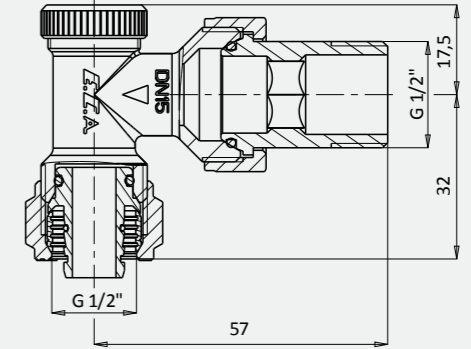

602120726
G 1/2" - GV3

Düz Radyatör Dönüş Valfi (Ø 16 X 2 mm) - Pex

- Sıcak Sulu Isıtma Sistemleri, 10 bar, 120°C

602120731
Pex GV3 Geri
Dönüş Valfi

Radyatör Geri Dönüş Valfler

Köşe Radyatör Dönüş Valfi (Ø 16 X 2 mm) - Pex