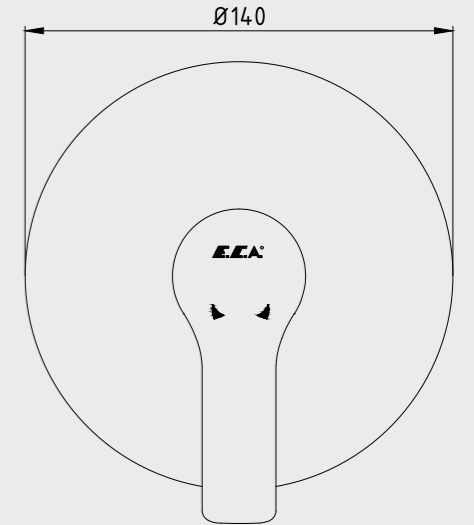

E.C.A. Luna Ankastr Duş Bataryası Sıva Üstü Grubu

- Köşeli, yuvarlak ve elips olmak üzere 3 tip rozet alternatifi mevcuttur.
- Krom kaplamalı ürünler için 102166102 kodlu, altın görünümlü ürünler için 102866102 kodlu sıva altı grubu ayrıca alınmalıdır.

102167106-Y
Krom

102867106-Y
Altın Görünümlü