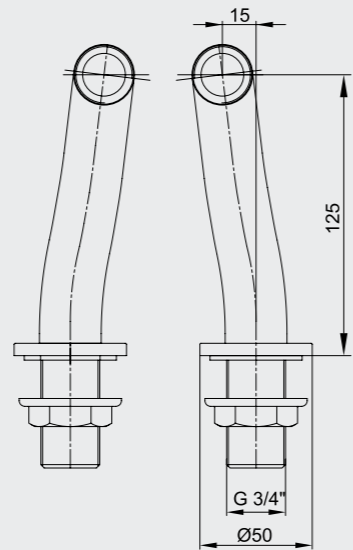

102128038
Krom

Elmor Tesisat Malzemesi Tic. A.Ş. mamul fiyat ve görünüş detaylarında değişiklik yapma hakkına sahiptir.
E.C.A. ürünleri ile kullanılacak ara muslukların, filtreli ara musluk olması tavsiye edilir. (Sayfa 210-211)