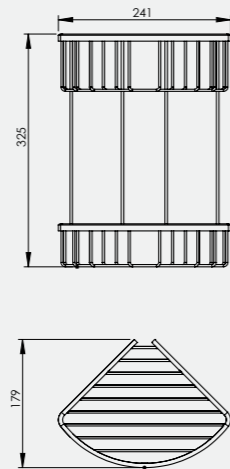

Otel Tekli Süngerlik

- 180 x 180 mm
- 220 x 220 mm

140109021
Krom
180x180 mm

140109028
Krom
220x220 mm

Otel Üçlü Süngerlik

- 180 x 180 mm
- 220 x 220 mm

140109023
Krom

140109029
Krom

Otel İkili Süngerlik

- 200 x 100 mm

140109008
Krom

Otel Ayaklı Set

- Tuvalet fırçalı, kağıtlık ve yedek kağıtlık

140109011
Krom

Otel İkili Süngerlik

- 180 x 180 mm
- 220 x 220 mm

140109022
Krom
180x180 mm

140109027
Krom
220x220 mm

Otel Ayaklı Set

- Tuvalet fırçalı, kağıtlık

140109012
Krom