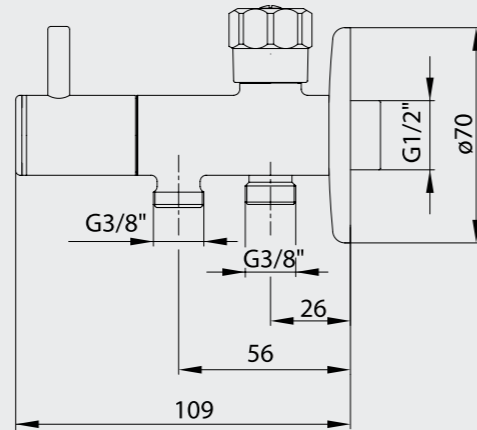

E.C.A. Klozet Musluğu