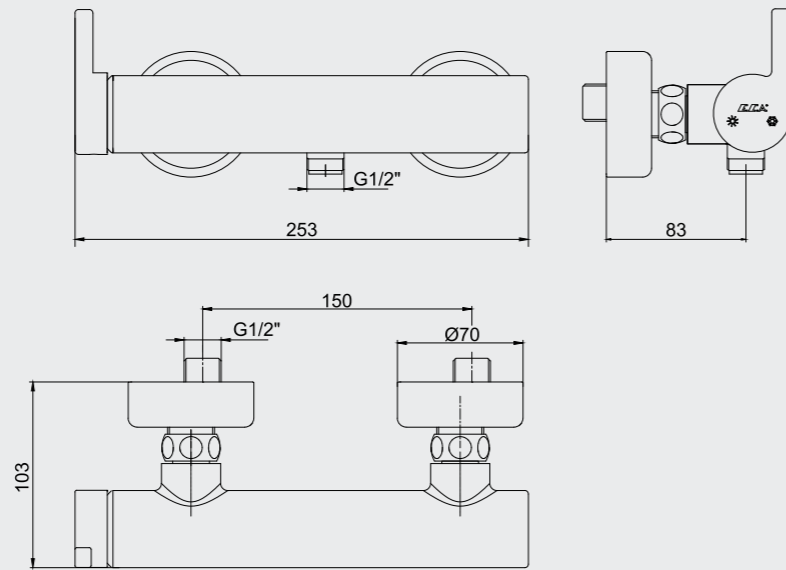

E.C.A. Icon Duş Bataryası

- Duş çıkış eksenli 83 mm'dir.
- Üst takım bağlantısı G 1/2"dir.
- İnovatif E.C.A. Hygiene Plus kaplama

102154034H
Krom