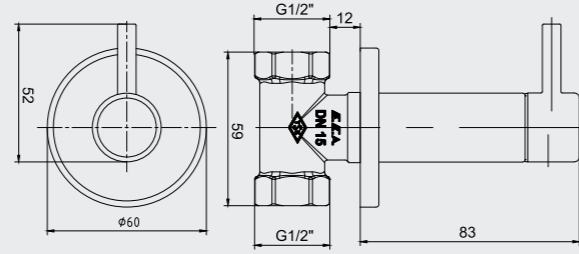

E.C.A. Ankastre Ara Kesme Valfi

- Kayar rozetlidir.
- Fayans kırılmadan değiştirilebilir klape yüzeyi.
- Kapalı sistem salmastralı
- Tesisat bağlantısı G 1/2"dir.

102126441
Krom