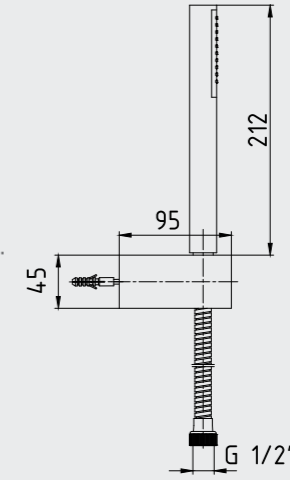

102117308

- Tek fonksiyonlu, kireç kırıcı
- Minimal mafsallı
- 150 cm burkulmaz kenetli spiralli
- Su akış debisi 3 barda 9,5 L/d'dir.

102117295

- Tek fonksiyonlu, kireç kırıcı
- Minimal mafsallı
- 175 cm burkulmaz pvc spiralli
- Su akış debisi 3 barda 9 L/d'dir.

102117308
Krom

102117295
Krom