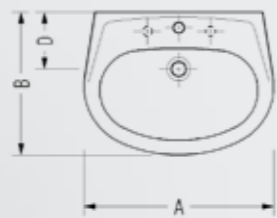

Lavabolar

45 cm Lavabo

- 45x35 cm
- 36 Paletli

2741TDS110H
Batarya Delikli2741DSS110H
Batarya Deliksiz

45 cm Lavabo + Yarım Ayak

TAVEL: Katalog Formel I						Ağırlıklar (kg)	
A	B	C	D	G	H	5423	5424
544C	450	350	160	190	610	8,300	8,400
544D	500	450	210	190	655	10,400	14,100