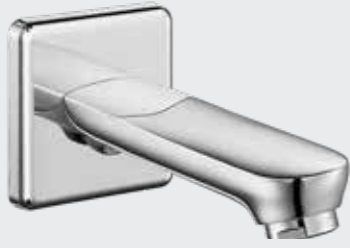

E.C.A. Ankastrre Banyo Bataryası Çıkış Ucu Grubu