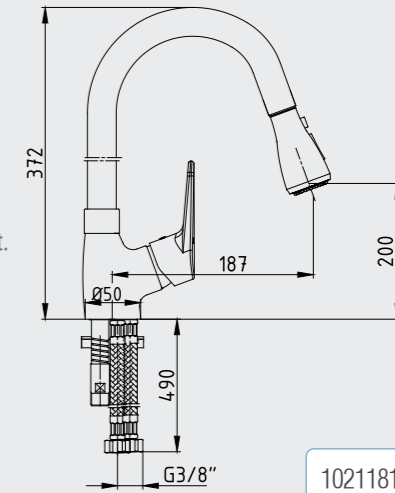

- Çıkış ucu uzunluğu 187 mm'dir.
- Çıkış ucu yüksekliği 200 mm'dir.
- Kireç kırıcı perlatör
- 3 bar basınçta su akış miktarı dakikada 6 lt.
- "ST"li kodlarda ise dakikada maksimum 5 lt'dir.
- Çift fonksiyonlu el duşu
- El duşu üzerinde anlık su kesme butonu bulunmaktadır.
- 360° döner çıkış ucu

102118142 Krom
102118142ST Krom