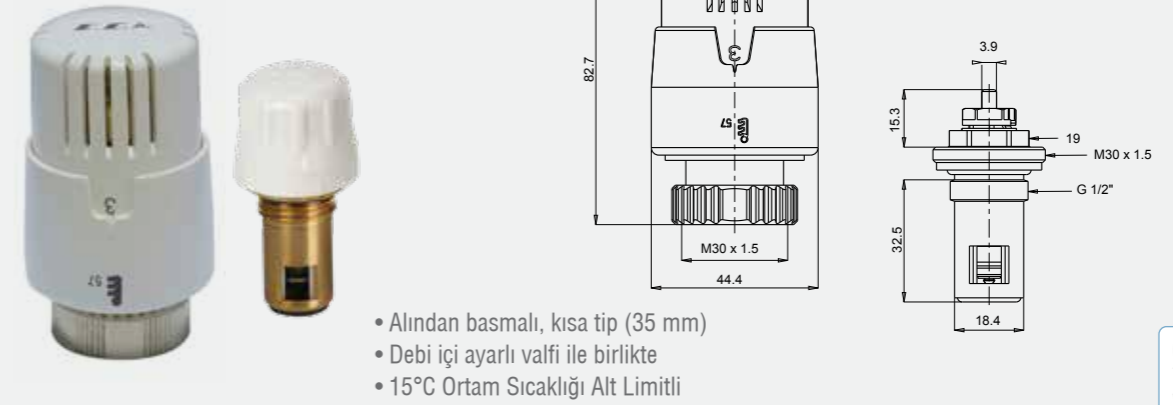

- Alından basmalı, kısa tip (35 mm)
- Debi içi ayarlı valfi ile birlikte
- 15°C Ortam Sıcaklığı Alt Limitli

602120814
TRV4 + iç kompakt
ventil

602120796
TRV4 + iç kompakt
ventil