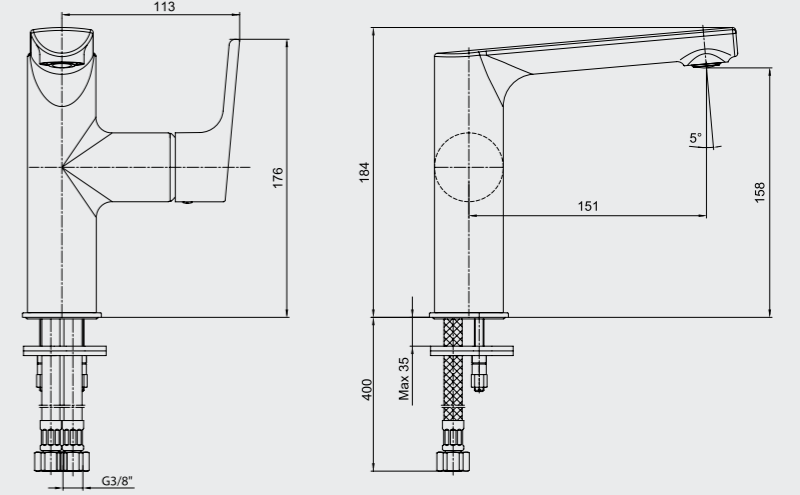

102108955
Krom

102108955ST
Krom

102808955
Altın Görünümlü