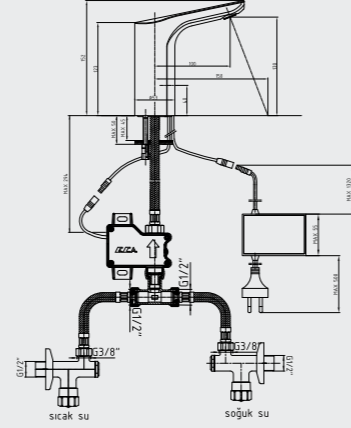

108108054 Krom
108108054ST Krom