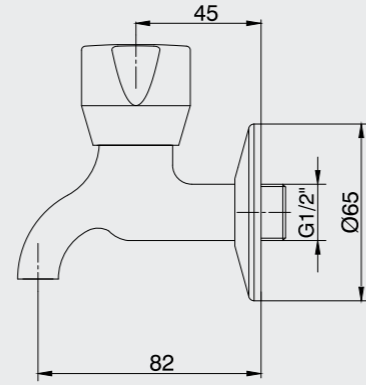

E.C.A. Pınar Kısa Musluk (Süzgeçli)

- Rozet dahildir,
- Özel blister ambalaj,
- Çıkış ucu uzunluğu 82 mm'dir.

102109274
Krom

E.C.A. Pınar Su Tasarruflu Kısa Musluk

- Rozet dahildir.
- Özel blister ambalaj
- Çıkış ucu uzunluğu 92 mm'dir.
- 3 bar basınçta su akış miktarı dakikada 8,4 lt'dir.

102109281
Krom

E.C.A. Pınar Uzun Musluk Süzgeçli

- Rozet dahildir,
- Özel blister ambalaj,
- Çıkış ucu uzunluğu 114 mm'dir.

102109275
Krom

E.C.A. Pınar Çamaşır Musluğu

- Rozet dahildir,
- Özel blister ambalaj,
- Çıkış ucu uzunluğu 50 mm'dir.
- Çıkış bağlantısı G 3/4" dir.

102109276
Krom

E.C.A. Pınar Aplike Musluk - Yatık Borulu

- Rozet dahildir.
- Çıkış ucu uzunluğu 207 mm'dir.
- Çıkış ucu döner borulu
- 3 bar basınçta su akış miktarı dakikada 9 lt' dir.

102107185
Krom