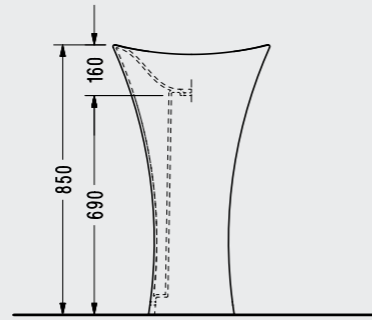

Monoblok Lavabo

- Sifon dahil
Hygiene +

1901STS110H

4Life Çift Hazneli Lavabo

- 48x100 cm
- Taşma Kanalsız

FL32DXS110H (Batarya Deliksiz) FL322XS110H (Batarya Delikli)

4Life Yarım Tezgah Üstü Lavabo

- 48x60 cm
- Taşma Kanalsız