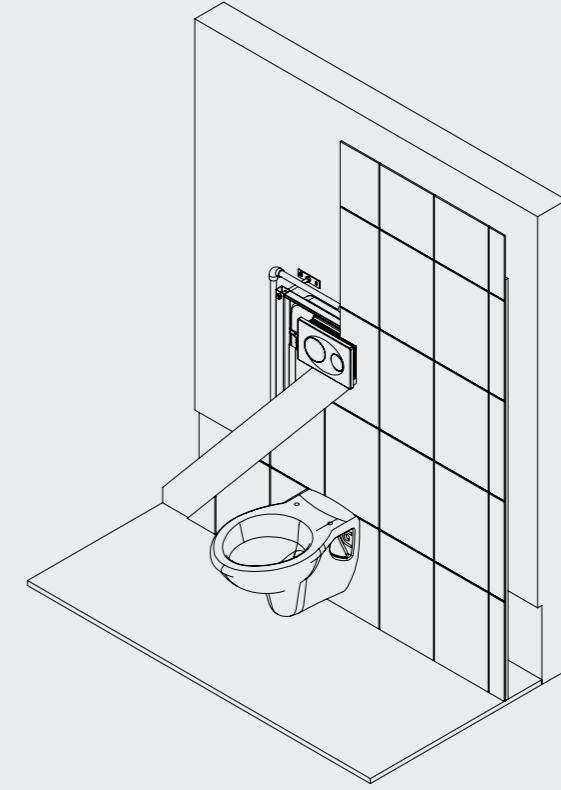

Ürün Montaj Detayları

T022113

Katalogta yer alan resimler ve teknik çizimler bilgi içindir. Fiyatlara KDV ayrıca dahil edilir. Tavsiye edilen bayi satış fiyatlarıdır.