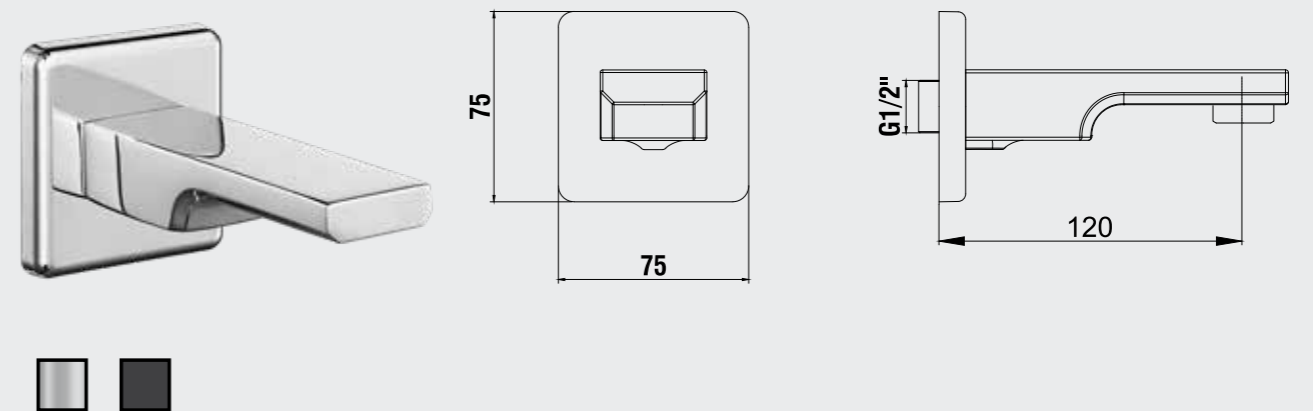

102167305-K 102167305C1-K
Krom Mat Siyah

E.C.A. Ankastrre Banyo Bataryası Çıkış Ucu Grubu

- Köşeli, yuvarlak ve elips olmak üzere 3 tip rozet alternatifi mevcuttur.
- Çıkış ucu uzunluğu 120 mm'dir.
- Tesisat bağlantısı G 1/2"dir.
- Kireç kırıcı perlatör