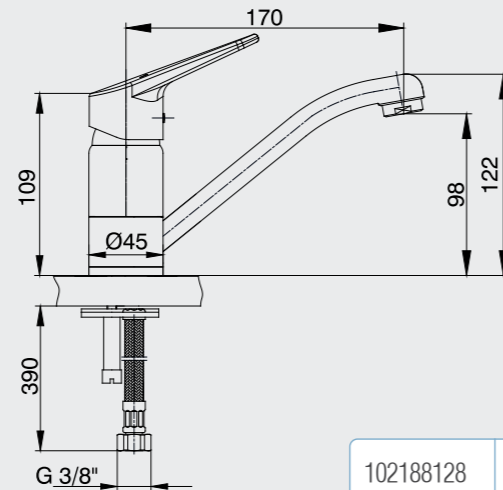

E.C.A. Spylos Döner Borulu Lavabo Bataryası

- Çıkış ucu uzunluğu 170 mm'dir
- Çıkış ucu yüksekliği 98 mm'dir
- Kireç kırıcı perlatör
- 3 bar basınçta su akış miktarı dakikada 7,7 lt. "ST"li kodlarda ise dakikada maksimum 5 lt'dir.
- 360° döner çıkış uçu

102188128
Krom

102188128ST
Krom

Elmor Tesisat Malzemesi Tic. A.Ş. mamul fiyat ve görünüş detaylarında değişiklik yapma hakkına sahiptir.
E.C.A. ürünleri ile kullanılacak ara muslukların, filtreli ara musluk olması tavsiye edilir. (Sayfa 210-211)