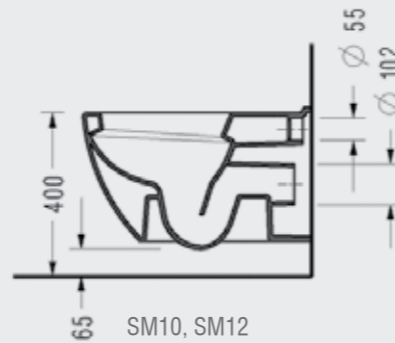

SM230DS110H

Serel Smart 48 cm Asma Klozet

- 48x35.5 cm
- Standart ve Ankastrle Temiz Su Girişli

SM120DS110H

Serel Smart 52 cm Asma Klozet

- 52x35.5 cm
- Standart ve Ankastrle Temiz Su Girişli

SM100DS110H

Beta Yavaş Kapanan Klozet Kapağı