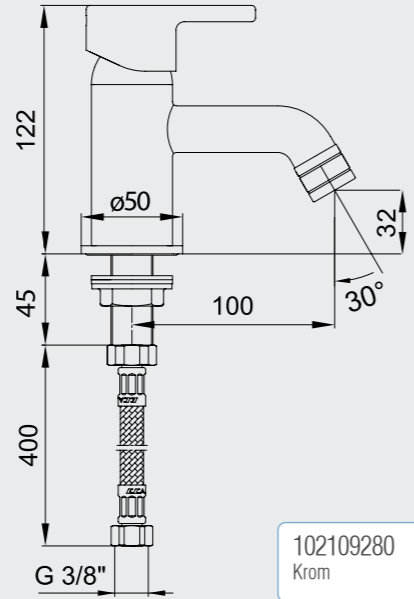

E.C.A. Delta Lavabo Musluğu

- Tek su girişlidir.
- Çıkış ucu uzunluğu 100 mm'dir.
- Kireç kırıcı perlatör
- 3 bar basınçta su akış miktarı dakikada 8,4 lt'dir. "ST"li kodlarda ise dakikada 5 lt'dir.

102109280 Krom
102109280ST Krom

E.C.A. Delta Duş Bataryası

- Duş çıkış eksenini 55 mm'dir.
- Üst takım bağlantısı G 1/2"dir.

102102367 Krom

E.C.A. Delta Ankastr Lavabo Bataryası Sıva Üstü Grubu - Tek Rozet

- Farklı rozet alternatifleri mevcuttur.
- Kireç kırıcı perlatöre sahiptir.
- Çıkış ucu uzunluğu 200 mm'dir.
- 3 bar basınçta su akış miktarı dakikada maksimum 7,8 lt "ST"li kodlarda ise dakikada maksimum 5 lt'dir.
- 102166601 kodlu sıva altı grubu ayrıca alınmalıdır.

102167607-K Krom
102167607ST-K Krom

E.C.A. Ankastr Lavabo Bataryası Sıva Altı Grubu

- Plastik muhafazalı sıva altı gövde
- Plastik ve galvaniz boruya uygun bağlantı
- Mermer ve granit duvar kaplamasına uygun
- 37 mm ayar imkanı
- Tesisat bağlantıları G 1/2"dir
- Sıva üstü grubu ayrıca alınmalıdır.
- T9 kodlu üründe opsiyonel olarak sıcaklık ve debi limitörlü seramik kartuş bulunmaktadır.

102166601

E.C.A. Delta Ankastr Banyo/Duş Bataryası Sıva Üstü Grubu - 2 Yollu

- Duş başlığı ve el duşu markalamalı 2 yollu özel yön değiştirici (Markalama alternatifleri mevcuttur.)
- Köşeli, yuvarlak ve elips olmak üzere 3 tip rozet alternatifi mevcuttur.
- 102166201 kodlu sıva altı grubu ayrıca alınmalıdır.

102167207-KDE Krom

E.C.A. Ankastr Banyo/Duş Bataryası Sıva Altı Grubu - 2 Yollu