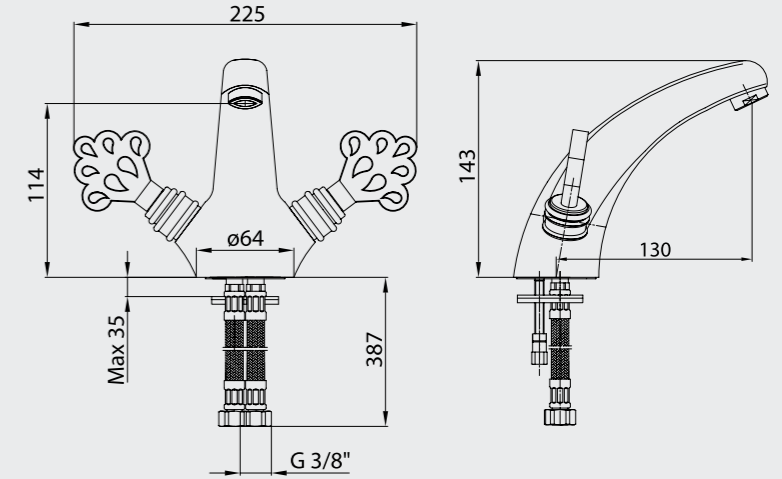

E.C.A. Osmanlı Serisi

E.C.A. Osmanlı Lavabo Bataryası

- Çıkış ucu uzunluğu 130 mm'dir,
- Çıkış ucu yüksekliği 114 mm'dir
- 180 derece seramik salmastralıdır
- Ürün süzgeçlidir

102208002
Lak

E.C.A. Osmanlı Banyo Bataryası