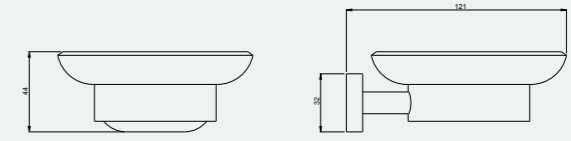

Rita Sabunluk

140112001
Krom

140112001S
Mat Siyah