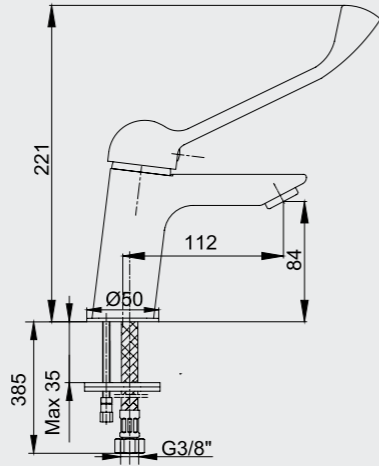

102188059H
Krom

102188059HST
Krom