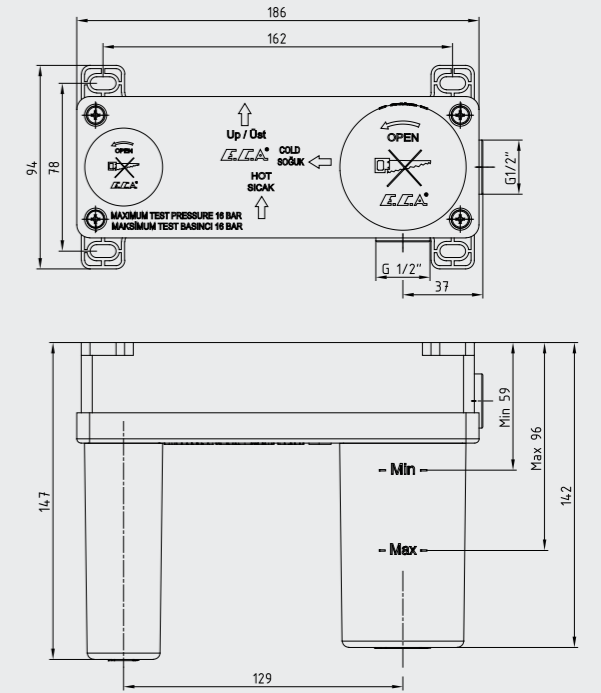

E.C.A. Ankastr Lavabo Bataryası Sıva Altı Grubu

- Plastik muhafazalı siva altı gövde
- Plastik ve galvaniz boruya uygun bağlantı
- Mermer ve granit duvar kaplamasına uygun
- 37 mm ayar imkanı
- Tesisat bağlantıları G 1/2"dir.
- Sıva üstü grubu ayrıca alınmalıdır.
- T9 kodlu üründe opsiyonel olarak sıcaklık ve debi limitörü seramik kartuş bulunmaktadır.

102166601	102166601C1 Mat Siyah