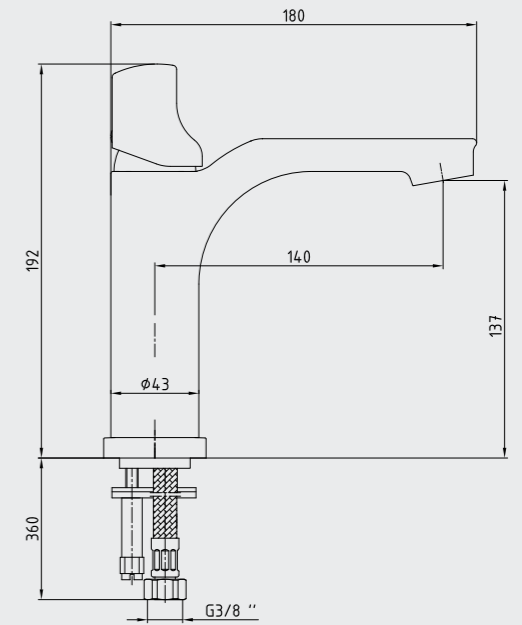

Katalogta yer alan resimler ve teknik çizimler bilgi içindir.
Fiyatlara KDV ayrıca dahil edilir. Tavsiye edilen bayi satış fiyatlarıdır.

102188031H
Krom

102188031HST
Krom

E.C.A. Touch Serisi, Türkiye'de ilk ve tek olan Hygiene Plus teknolojisi ile üretilmektedir.