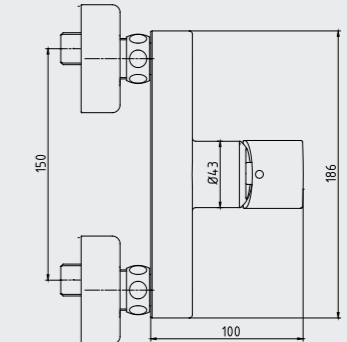

102154026
Krom