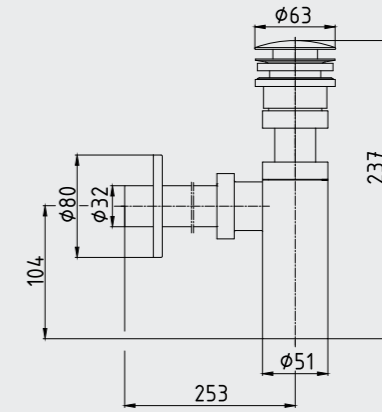

E.C.A. Minimal Bas-Bırak Lavabo/Eviye Sifonu

102119056
Krom