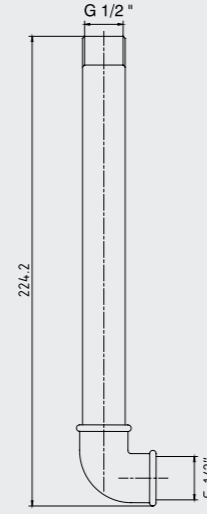

- Ankastrre gövde bağlantısı G 1/2"dir.
- Çıkış ucu bağlantısı G 1/2"dir.
- Ankastrre banyo bataryaları sıva altı grupları ile kullanılacaktır.