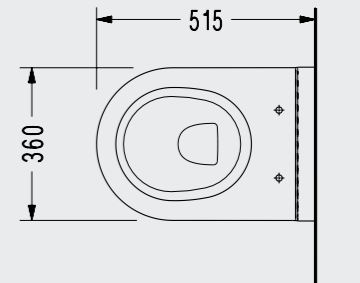

• 53x35.5 cm

DG100DS110H

Sapphire 52 cm Asma Klozet

- Ankastrle temiz su giriřli
- 52x35.5 cm

SP10ADS110H

Serel Smart 51.5 cm Kanalsız Asma Klozet

- 51.5x36 cm
- Ankastrle Temiz Su Giriřli
- 20 Kolili

SM25ADS110H