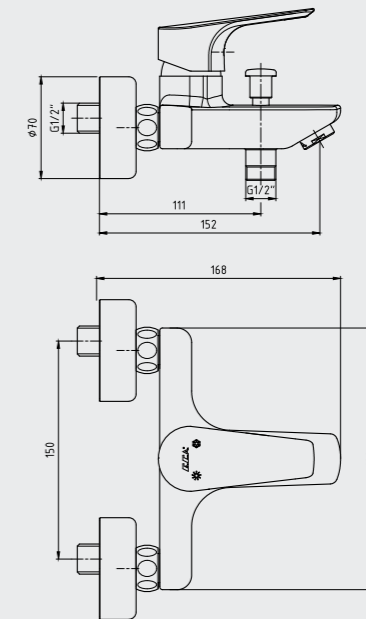

102102482
Krom

Katalogta yer alan resimler ve teknik çizimler bilgi içindir.
Fiyatlara KDV ayrıca dahil edilir. Tavsiye edilen bayi satış fiyatlarıdır.