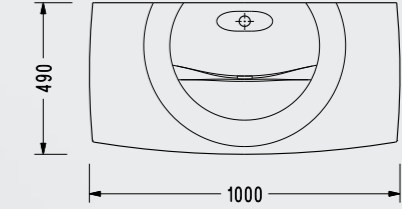

Purity Serisi

reddot design award
winner 2015

DESIGN
TURKEY
2014
İyi Tasarım Ödülü

Purity Tezgaş Üstü Etajerli Lavabo

reddot design award
winner 2015

DESIGN
TURKEY
2014
İyi Tasarım Ödülü

- 100x49 cm
- Gizli sifon sistemi
- Taşma kanalsız
- Özel sifonuyla kullanılır