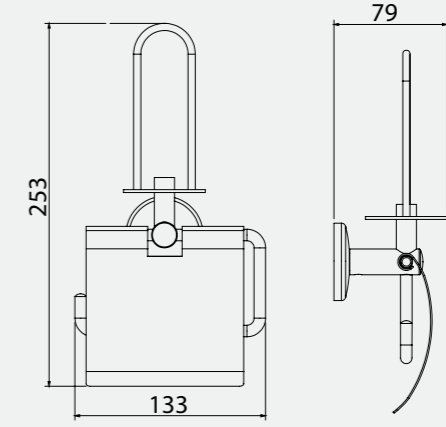

140102024
Krom