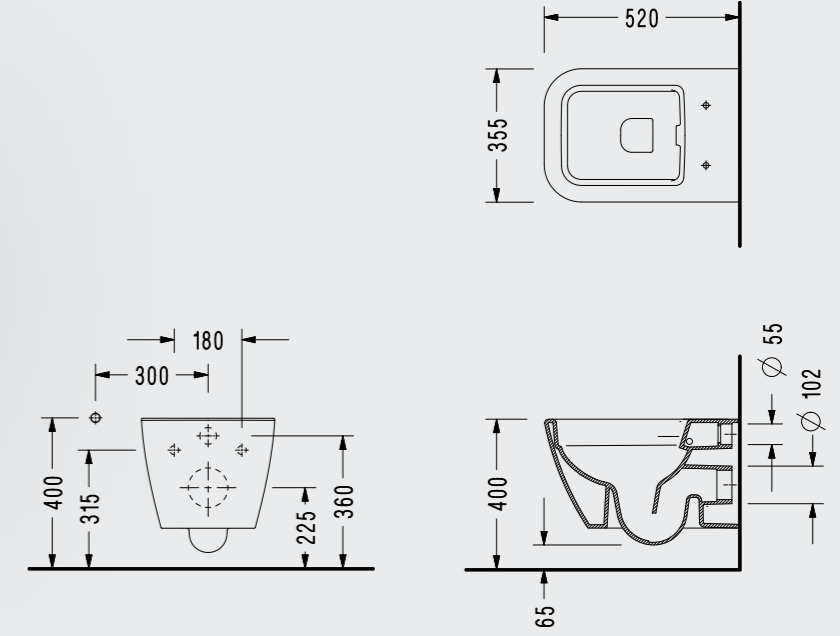

Rita 52 cm Purewash Asma Klozet

- 52x35.5 cm
- Ankastré temiz su giriřli

RT26ADS110H

Zeta Slim Yavaş Kapanan Klozet Kapađı

**ÇIKARILABİLİR
KAPAKLA
TEMİZLİK
BANYOLARDA**

Kolay tak çıkar kapak
Yavaş kapanan kapak