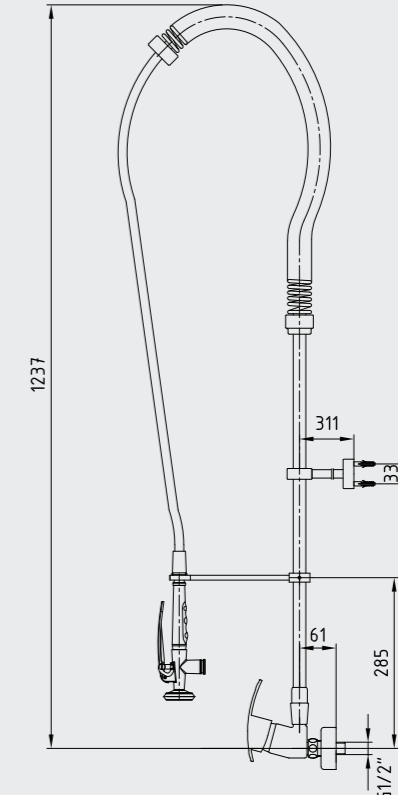

- Sıcaklık ve debi limitörlü Ø 40 mm seramik kartuş,
- Kireç kırıcı el duşlu.
- 360° döner çıkış uçlu