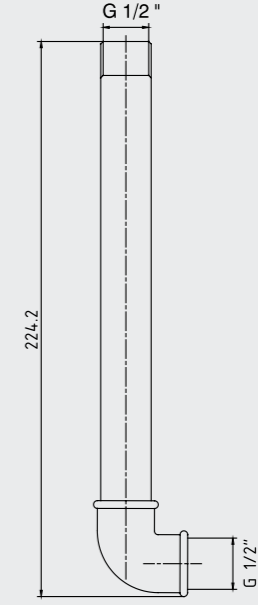

E.C.A. Ankastr Banyo Bataryası Sıva Altı Grubu - 3 Yollu

- Plastik muhafazalı sıva altı gövde
- Plastik ve galvaniz boruya uygun bağlantı
- Mermer ve granit duvar kaplamasına uygun
- 37 mm ayar imkanı
- Tesisat bağlantıları G 1/2"dir.
- Sıva üstü grubu ayrıca alınmalıdır.
- 3 yollu özel yön değiştirici
- T9 kodlu üründe opsiyonel olarak sıcaklık ve debi limitörlü seramik kartuş bulunmaktadır.

102166301

102866301
Altın Görünümlü

E.C.A. Ankastr Banyo Bataryası Sıva Altı Boru Grubu

- Ankastr gövde bağlantısı G 1/2"dir.
- Çıkış ucu bağlantısı G 1/2"dir.
- Ankastr banyo bataryaları sıva altı grupları ile kullanılacaktır.

101026450

E.C.A. Ankastr Banyo Bataryası Çıkış Ucu Grubu

- Köşeli, yuvarlak ve elips olmak üzere 3 tip rozet alternatifi mevcuttur.
- Çıkış ucu uzunluğu 158 mm'dir.
- Tesisat bağlantısı G 1/2"dir.
- Kireç kırıcı perlatöre sahiptir.

102159206-K
Krom

102859206-K
Altın Görünümlü

E.C.A. Luna Ankastr Duş Bataryası Sıva Üstü Grubu

- Köşeli, yuvarlak ve elips olmak üzere 3 tip rozet alternatifi mevcuttur.
- Krom kaplamalı ürünler için 102166102 kodlu, altın görünümlü ürünler için 102866102 kodlu sıva altı grubu ayrıca alınmalıdır.

102167106-Y
Krom

102867106-Y
Altın Görünümlü