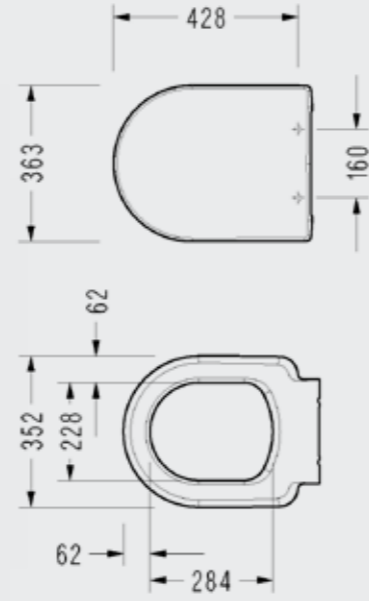

Beta Yavaş Kapanan Klozet Kapağı

**ÇIKARILABİLİR
KAPAKLA
TEMİZLİK
BANYOLARDA**

Kolay tak çıkar kapak
Yavaş kapanan kapak

- Çıkarılabilir
- Hygiene

223BT00002

Nita Serisi

Nita Tezgah Etajerli Lavabo

• 65x48 cm

NT30TDS110H

Nita Tezgah Etajerli Lavabo

• 80x48 cm

NT42TDS110H