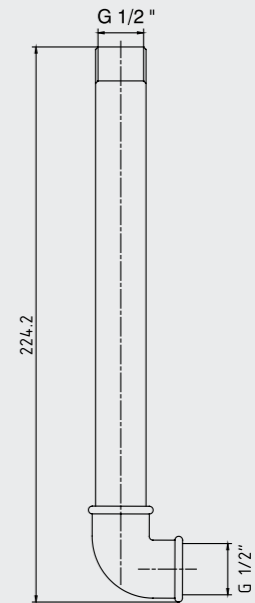

E.C.A. Ankastrre Banyo/Duş Bataryası Sıva Altı Grubu – 2 Yollu

- Plastik muhafazalı sıva altı gövde
- Plastik ve galvaniz boruya uygun bağlantı
- Mermer ve granit duvar kaplamasına uygun
- 37 mm ayar imkanı
- Tesisat bağlantıları G 1/2"dir.
- Sıva üstü grubu ayrıca alınmalıdır.
- 2 yollu özel yön değiştirici
- T9 kodlu üründe opsiyonel olarak sıcaklık ve debi limitörlü seramik kartuş bulunmaktadır.

102166201

E.C.A. Purity Ankastrre Banyo Bataryası Sıva Üstü Grubu – 3 Yollu

- İnovatif E.C.A. Hygiene Plus kaplama
- Duş başlığı, el duşu ve çıkış ucu markalamalı 3 yollu özel yön değiştirici
- Köşeli, yuvarlak ve elips olmak üzere 3 tip rozet alternatifi mevcuttur
- 102166301 kodlu sıva altı grubu ayrıca alınmalıdır

102167302H-K
Krom

E.C.A. Ankastrre Banyo Bataryası Sıva Altı Grubu – 3 Yollu

- Plastik muhafazalı sıva altı gövde
- Plastik ve galvaniz boruya uygun bağlantı
- Mermer ve granit duvar kaplamasına uygun
- 37 mm ayar imkanı
- Tesisat bağlantıları G 1/2"dir
- Sıva üstü grubu ayrıca alınmalıdır
- 3 yollu özel yön değiştirici
- T9 kodlu üründe opsiyonel olarak sıcaklık ve debi limitörlü seramik kartuş bulunmaktadır.

102166301

E.C.A. Ankastrre Banyo Bataryası Çıkış Ucu Grubu

- İnovatif E.C.A. Hygiene Plus kaplama
- Köşeli, yuvarlak ve elips olmak üzere 3 tip rozet alternatifi mevcuttur.
- Çıkış ucu uzunluğu 120 mm'dir.
- Tesisat bağlantısı G 1/2"dir.
- Kireç kırıcı gizli perlatöre sahiptir.

102159201H-K
Krom

E.C.A. Ankastrre Banyo Bataryası Sıva Altı Boru Grubu

- Ankastrre gövde bağlantısı G 1/2"dir.
- Çıkış ucu bağlantısı G 1/2"dir.
- Ankastrre banyo bataryaları sıva altı grupları ile kullanılacaktır.

101026450