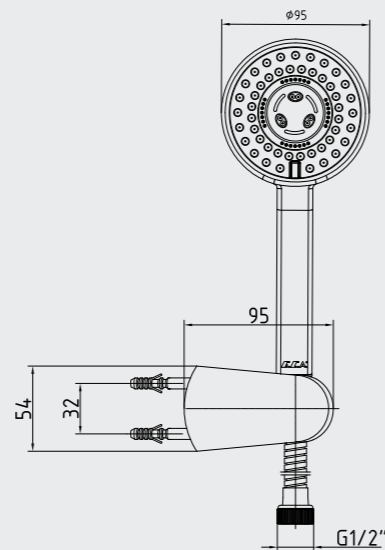

102117346
Krom

Elmor Tesisat Malzemesi Tic. A.Ş. mamul fiyat ve görünüş detaylarında değişiklik yapma hakkına sahiptir. E.C.A. ürünleri ile kullanılacak ara muslukların, filtrelili ara musluk olması tavsiye edilir. (Sayfa 210-211)