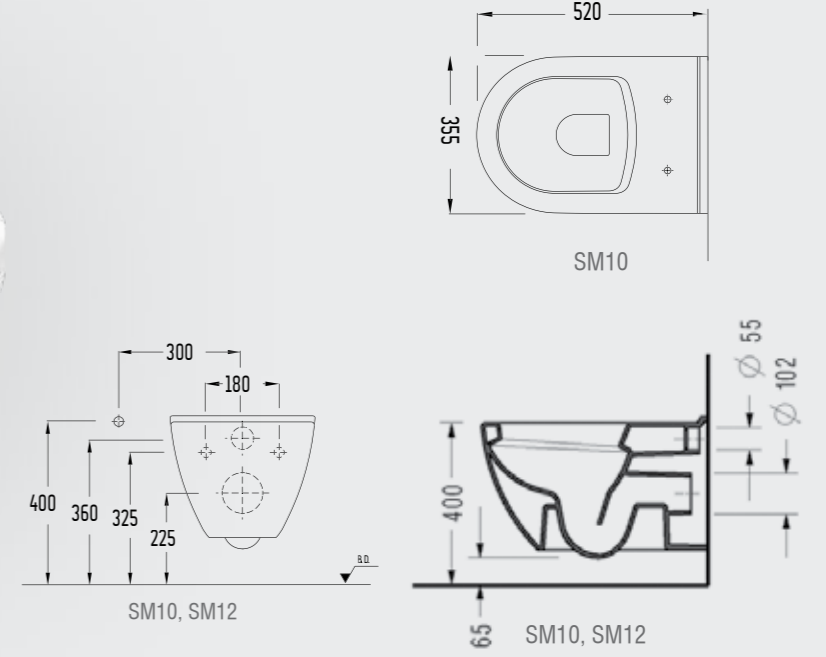

Serel Smart 52 cm Asma Klozet

- 52x35.5 cm - 48x35.5 cm
- Standart ve Ankastrle Temiz Su Girişli
- 25 Kolili

SM 10	A: 520
SM 12	A: 480

SM100DS110H 52 cm SM120DS110H 48 cm