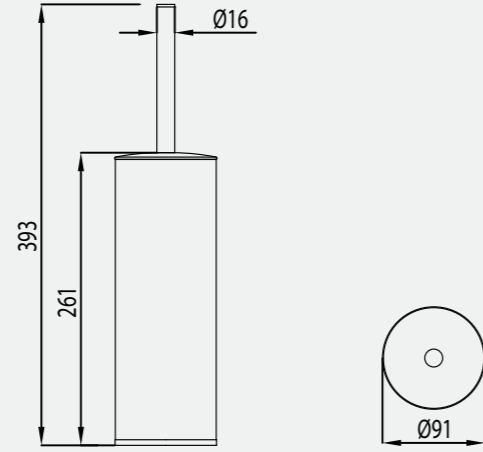

140107034
Krom

Paslanmaz Ankastré Kağıt Havluluk - Sıva Üstü

- 304 Kalite, Paslanmaz Çelik
- Genişlik: 260 mm
- Yükseklik: 1.050 mm
- Derinlik: 120 mm

140107032
Krom

Paslanmaz Tuvalet Fırçalığı

- Yerden
- Piriç Saplı
- 304 Kalite, Paslanmaz Çelik