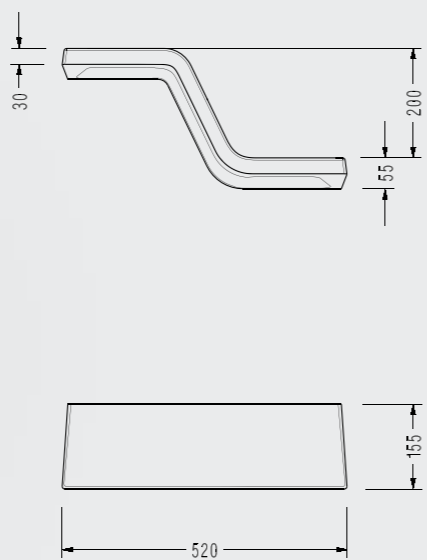

Helios Etajer

HS14STL110H

- 52 cm
- Helios serisi ile kullanılır

Elmor Tesisat Malzemesi Ticaret A.Ş.'nin ürünlerin fiyat, görünüş, renk ve teknik detaylarında değişiklik yapma hakkı saklıdır.