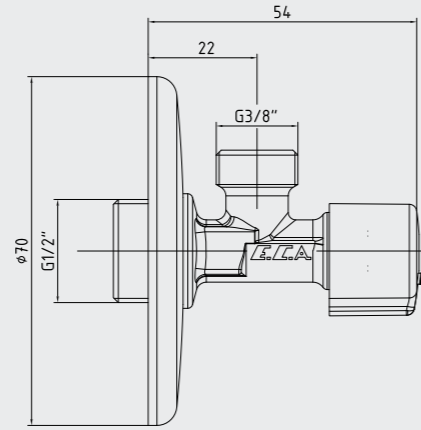

E.C.A. Filtreli Ara Musluk

- Özel salmastra
- Rahat montaj sağlayan anahtar ağız
- Tesisat bağlantısı G 1/2" dir
- Çıkış bağlantısı G 3/8" dir
- Pislik tutucu özel filtre

102111526
Krom

102111527
Krom - Blisterli