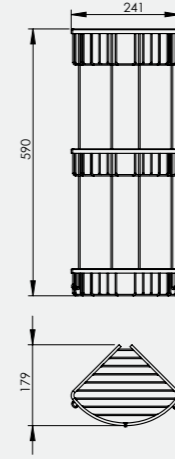

- 180 x 180 mm
- 220 x 220 mm

140109023
Krom

140109029
Krom

Otel İkili Süngerlik

- 200 x 100 mm

140109008
Krom

Otel Ayaklı Set

- Tuvalet fırçalı, kağıtlık ve yedek kağıtlık