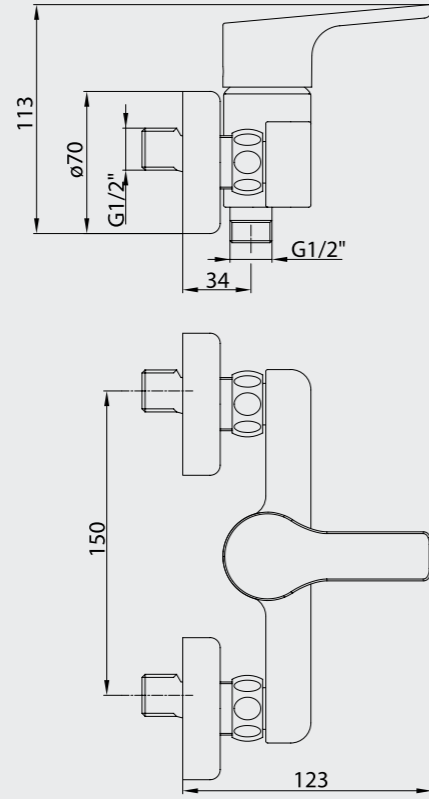

E.C.A. Luna Duş Bataryası

- Duş çıkış eksenini 34 mm'dir.
- Üst takım bağlantısı G 1/2"dir.

102154011 Krom	102854011 Altın Görünümlü