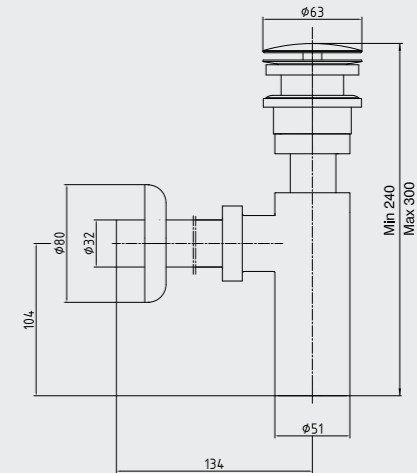

E.C.A. Elegant Lavabo/Eviye Sifonu