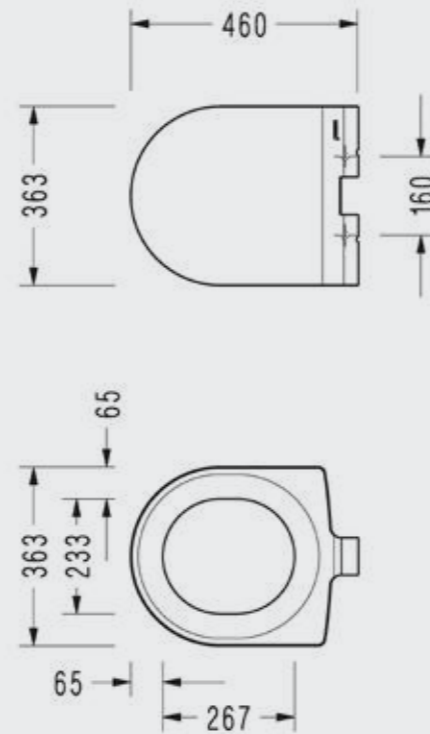

- 52.5x36 cm
- Ankastré temiz su giriřli
- Tam gizli montaj

PR10ADS110H

Beta Slim Yavaş Kapanan Klozet Kapađı

**ÇIKARILABİLİR
KAPAKLA
TEMİZLİK
BANYOLARDA**

Kolay tak çıkar kapak
Yavaş kapanan kapak

- Çıkarılabilir
- Hygiene