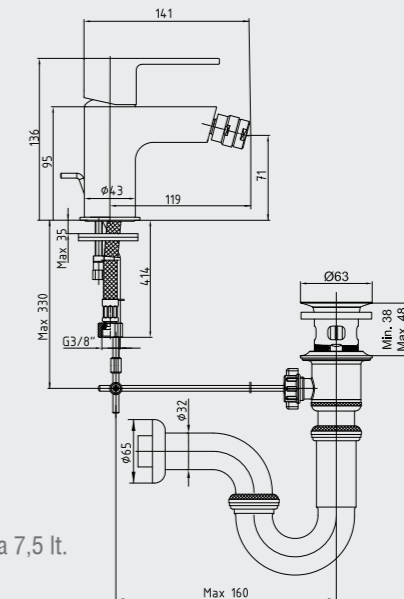

102110151
Krom

102110151ST
Krom