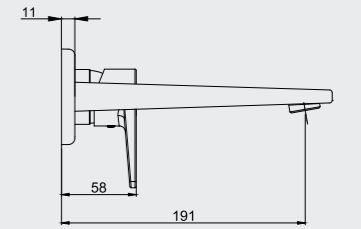

102167612-K Krom
102167612ST-K Krom