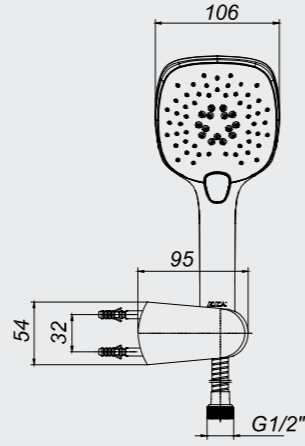

102117374

- Üç fonksiyonlu, kireç kırıcı, 106X106 mm
- Mafsallı
- 175 cm burkulmaz pvc spiralli
- Su akış debisi 3 barda 8 lt'dir
- Düğme ile değiştirilebilen yağmur akış, soft akış ve masaj özellikli 3 fonksiyona sahiptir.