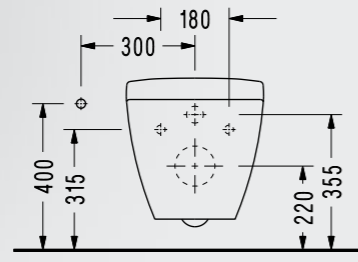

SM25ADS110H

Serel Smart 52 cm Purewash Kanalsız Asma Klozet

- 52x35,5 cm
- Standart ve Ankastrre Temiz Su Girişli

SM260DS110H

Serel Smart 52 cm Asma Klozet

- 52x36 cm
- Standart ve Ankastrle Temiz Su Girişli
- Kırmızı, siyah, bej renk seçenekleri