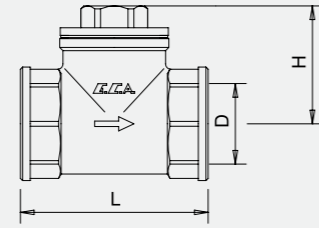

101007092 1/2"	101007093 3/4"	101007094 1"
-------------------	-------------------	-----------------

Yatay Çekvalfler

Ürün Kodu	D	L	H
601007 022	G 1/2"	55	32
601007 023	G 3/4"	65	36,5
601007 024	G 1"	75	39,3
601007 025	G 1 1/4"	88	49,8
601007 026	G 1 1/2"	98	56,3
601007 027	G 2"	116	66