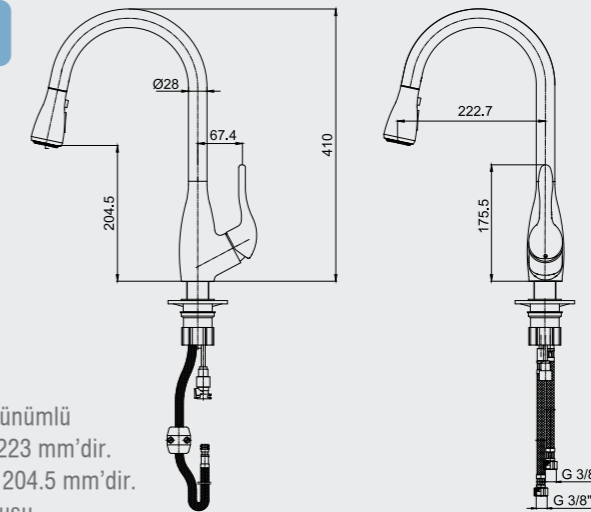

E.C.A. Wica Eviye Bataryası

- Paslanmaz çelik görünümlü
- Çıkış ucu uzunluğu 223 mm'dir.
- Çıkış ucu yüksekliği 204.5 mm'dir.
- Çift fonksiyonlu el duşu
- El duşu üzerinde anlık su kesme butonu bulunmaktadır.
- Soğukta açılma özelliği
- 360° döner çıkış ucu
- 3 bar basınçta su akış miktarı dakikada 6,3 lt'dir.

406218020
Paslanmaz Çelik
Görünümlü

406218035
Paslanmaz Çelik
Görünümlü
(Sıvı Sabunluklu)

Katalogta yer alan resimler ve teknik çizimler bilgi içindir.
Fiyatlara KDV ayrıca dahil edilir. Tavsiye edilen bayi satış fiyatlarıdır.

Krom harici kaplamalı ürün siparişleriniz için termin istenmesi gerekmektedir.