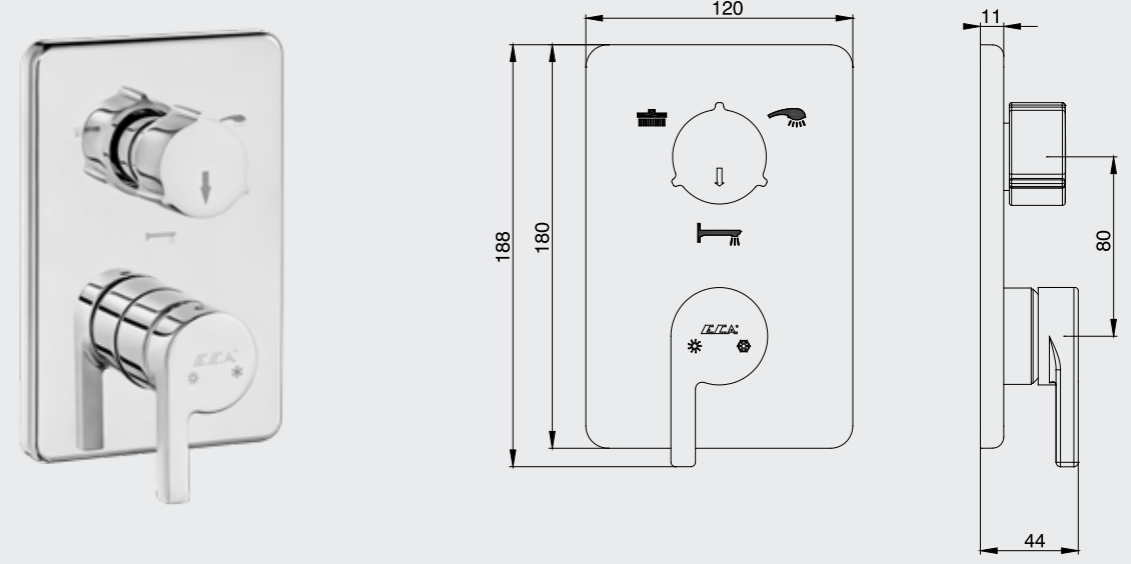

E.C.A. Icon Ankastr Banyo Bataryası Sıva Üstü Grubu – 3 Yollu

- İnovatif E.C.A. Hygiene Plus kaplama
- Duş başlığı, el duşu ve çıkış ucu markalamalı 3 yollu özel yön değıştirici
- Köşeli, yuvarlak ve elips olmak üzere 3 tip rozet alternatifi mevcuttur
- 102166301 kodlu sıva altı grubu ayrıca alınmalıdır.

102167301H-K
Krom