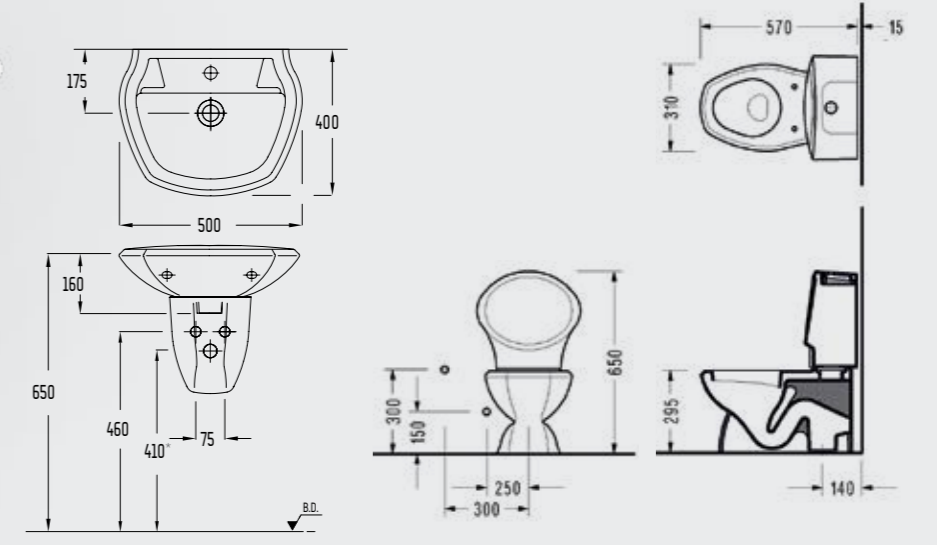

Mantar Dekor Uygulamalı

150400400208 MIO iç takım ile kullanılır.

8701TDS110HMNTR Lavabo	8721STL110HMNTR Yarım Ayak	8702GTS110HMNTR Klozet	8704S4L110HMNTR Rezervuar