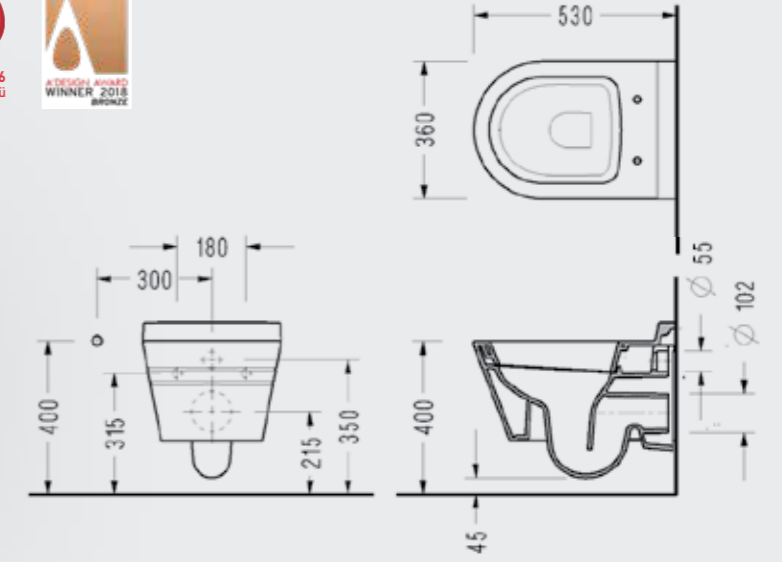

Elmor Tesisat Malzemesi Ticaret A.Ş.'nin ürünlerin fiyat, görünüş, renk ve teknik detaylarında değişiklik yapma hakkı saklıdır.

Poseidon 53 cm Asma Klozet

reddot design award
winner 2016

- 53x36 cm
- Ankastré temiz su girişli
- EasyWash (Kendi kendine yıkama sistemi)