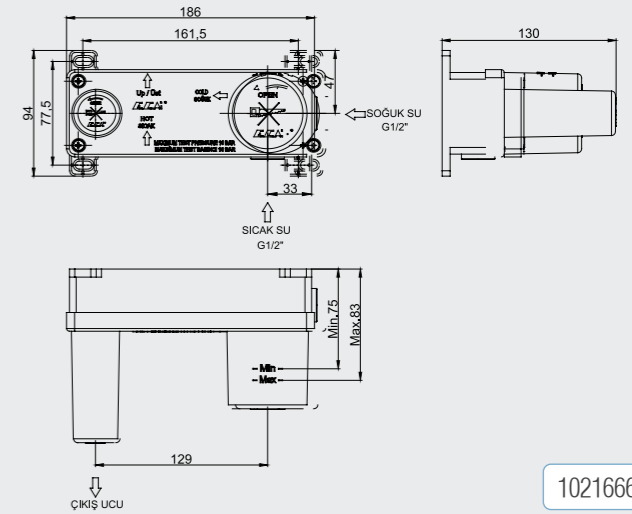

E.C.A. Novita Ankastr Lavabo Bataryası Sıva Altı Grubu

- Plastik muhafazalı sıva altı gövde
- Plastik ve galvaniz boruya uygun bağlantı
- Tesisat bağlantıları G1/2" dir
- 102167614H-K veya 102167614HST-K kodlu sıva üstü grubu ayrıca alınmalıdır
- İnovatif E.C.A. Hygiene Plus kaplama