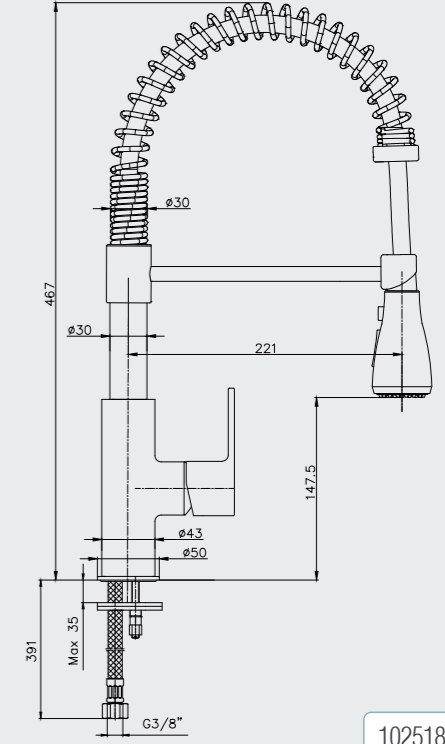

- Çıkış ucu uzunluğu 221 mm'dir.
- Çıkış ucu yüksekliği 147,5 mm'dir.
- Çift fonksiyonlu el duşu
- 360° dönebilen yaylı çıkış ucu
- 3 bar basınçta su akış miktarı dakikada 6,7 lt
- El duşu üzerinde anlık su kesme butonu bulunmaktadır.