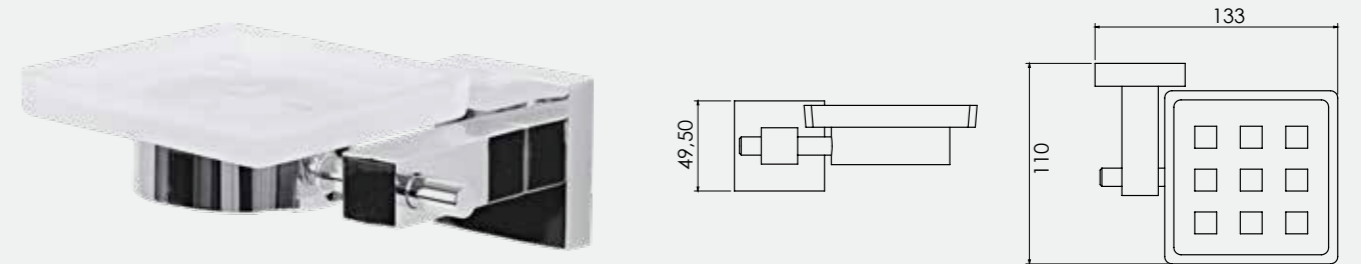

140104002
Krom

Katalogta yer alan resimler ve teknik çizimler bilgi içindir. Fiyatlara KDV ayrıca dahil edilir. Tavsiye edilen bayi satış fiyatlarıdır.