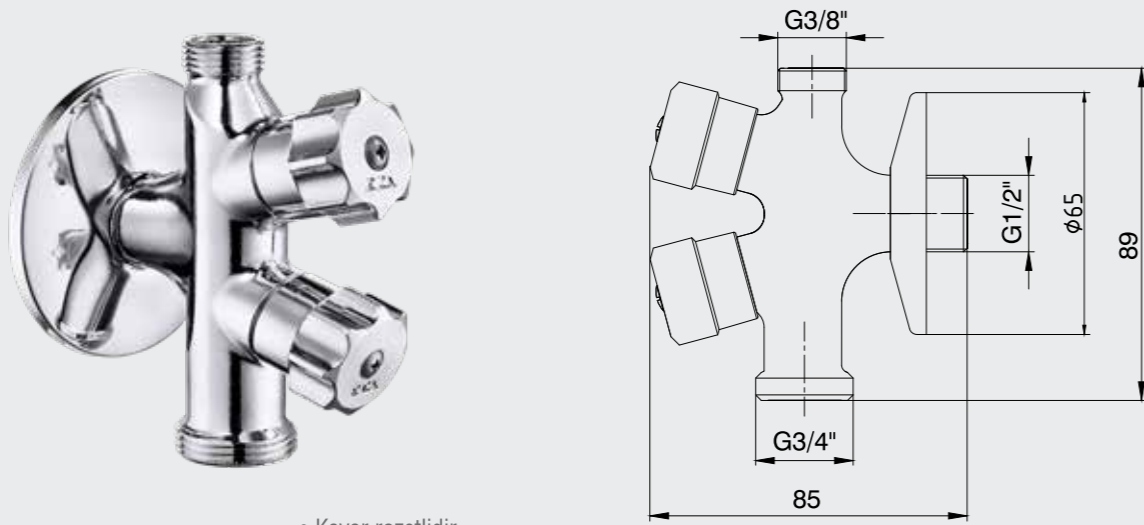

E.C.A. Çift Çıkışlı Ara Musluk

- Kayar rozetlidir.
- Özel blister ambalaj
- Tesisat bağlantısı G 1/2"dir.
- Çıkış bağlantısı G 3/4"ve G 3/8"dir.
- Pislik tutucu özel filtre

102111116
Krom