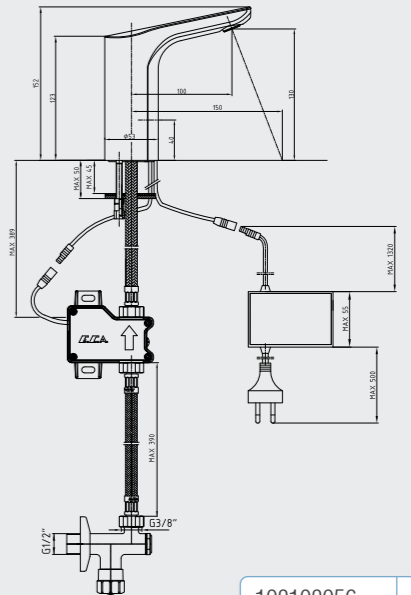

108108056
Krom

108108056ST
Krom

Katalogda yer alan resimler ve teknik çizimler bilgi içindir.
Fiyatlara KDV ayrıca dahil edilir. Tavsiye edilen bayi satıř fiyatlarıdır.