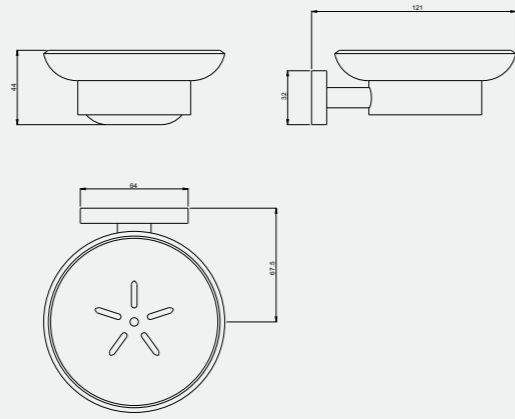

Star Serisi

Star Sabunluk

140114001
Krom