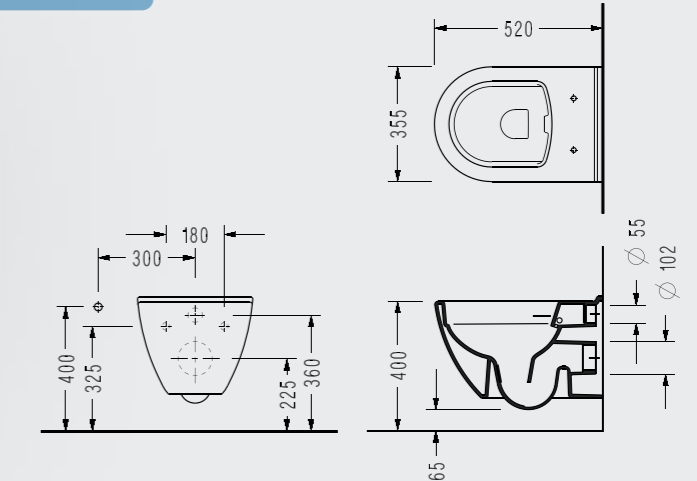

SM25ADS110H

Serel Smart 52 cm Purewash Kanalsız Asma Klozet

- 52x35,5 cm
- Standart ve Ankastrre Temiz Su Girişli

SM260DS110H

Serel Smart 52 cm Asma Klozet

- 52x36 cm
- Standart ve Ankastrle Temiz Su Girişli
- Kırmızı, siyah, bej renk seçenekleri