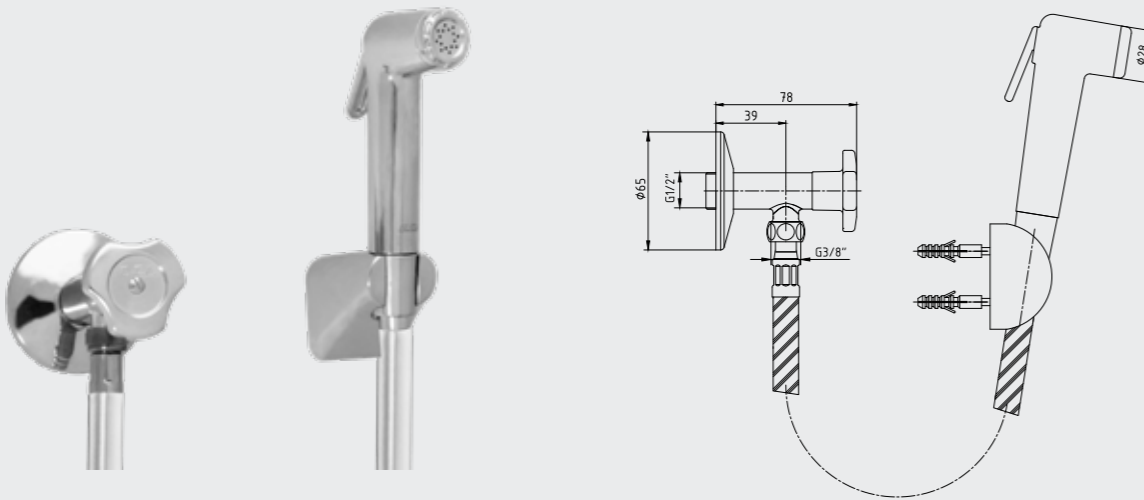

E.C.A. Spiralli Taharet Musluğu

- Rozet dahildir.
- Duvar - bağlantı ucu arası 39 mm'dir.
- Mandallı tek fonksiyonlu el duşu dahildir.
- 120 cm burkulmaz pvc spiralli

102111084
Krom