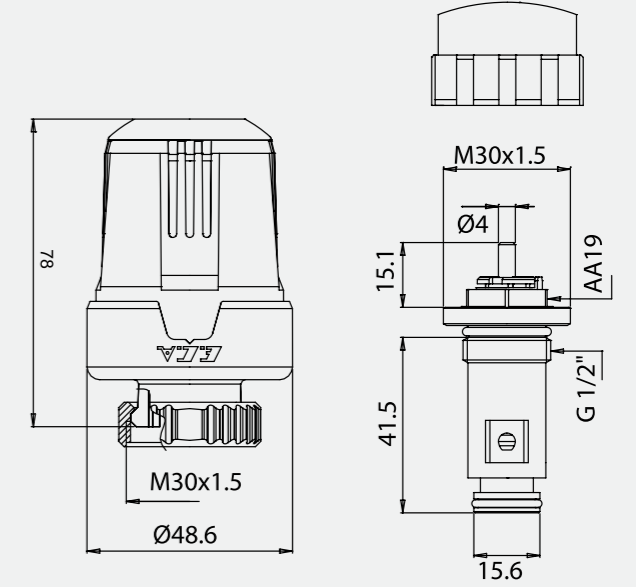

Termostatik Kompakt Radyatör Valfi

- Diştan contalı, uzun tip (44 mm)
- Debi iç ayarlı valfi ile birlikte

602120326
Krom