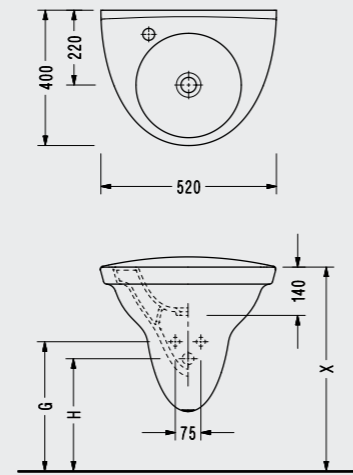

PL02GDS110H Klozet PL04S4L110H Rezervuar

Paleimon Çocuk Monoblok Lavabo

- 52 x 40 cm
- Taşma kanalsız

	X	G	H
3-6 YAŞ GRUBU	550-600	330-380	280-330
7-10 YAŞ GRUBU	600-650	380-430	330-380

PL371XS110H

Elmor Tesisat Malzemesi Ticaret A.Ş.'nin ürünlerin fiyat, görünüş, renk ve teknik detaylarında değişiklik yapma hakkı saklıdır.