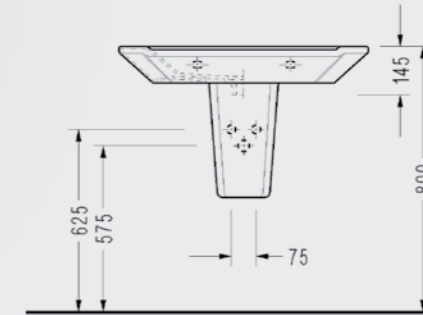

Diagonal Yarım Ayak

DG21STL110H