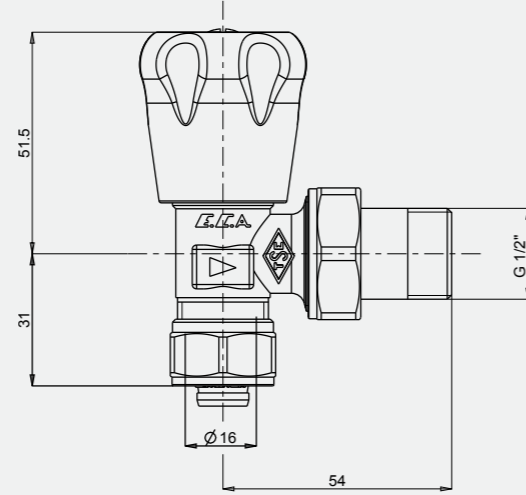

- Sıcak Sulu Isıtma Sistemleri, 10 bar, 120°C

602120338
Pex RV2

- TS 579
- Sıcak Sulu Isıtma Sistemleri, 10 bar, 120°C

602120641
G 1/2" RV3

- TS 579
- Sıcak Sulu Isıtma Sistemleri, 10 bar, 120°C

602120552
G 1/2" RV2 Contalı

- TS 579
- Sıcak Sulu Isıtma Sistemleri, 10 bar, 120°C

602120725
G 1/2" RV3

- TS 579
- Sıcak Sulu Isıtma Sistemleri, 10 bar, 120°C

602120553
G 1/2" RV2 Contalı

- Sıcak Sulu Isıtma Sistemleri, 10 bar, 120°C

602120721
Pex RV3