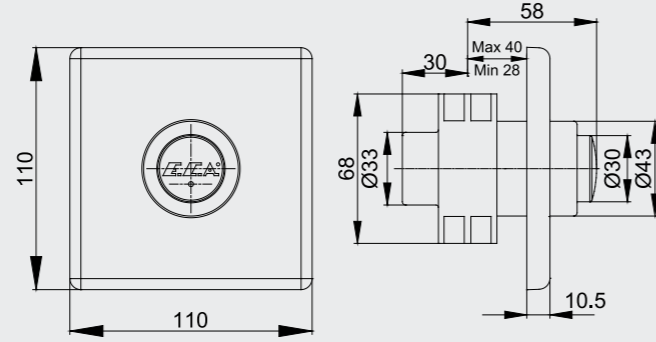

E.C.A. Zaman Ayarlı Ankastr Duş Musluğu

- Tek su girişlidir.
- Su akış zamanı 0-40 sn. arası ayarlanabilir.

102102495
Krom