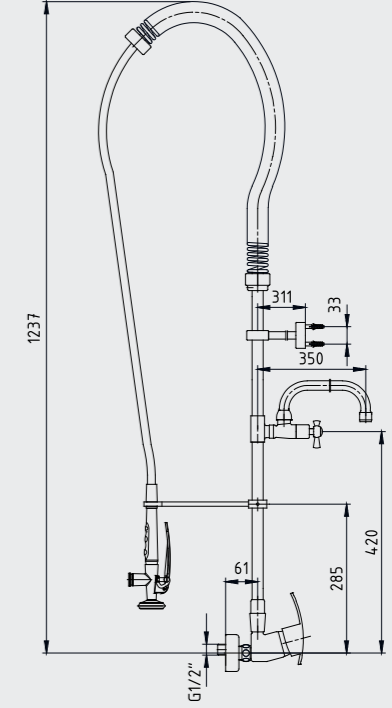

- Sıcaklık ve debi limitörlü Ø40 mm seramik kartuş
- Kireç kırıcı el duşlu
- Çıkış ucu musluğu 180° dönüşlü seramik salmastralı
- 360° döner çıkış uçlu
- Çıkış ucu uzunluğu 350 mm'dir.

102107133
Krom

E.C.A. Aplike Endüstriyel Mutfak Bataryası