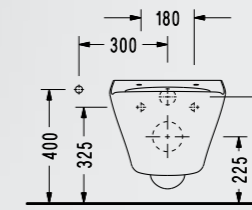

2042TXS110H

Elmor Tesisat Malzemesi Ticaret A.Ş.'nin ürünlerin fiyat, görünüş, renk ve teknik detaylarında değişiklik yapma hakkı saklıdır.

Asma Klozetler

Wave Asma Klozet

- 56,5 x 39 cm
- Klozet kapağı hariç fiyattır
- Ankastre temiz su girişli olarak kullanılabilir
- Easywash (Kendi kendine yıkama sistemi)