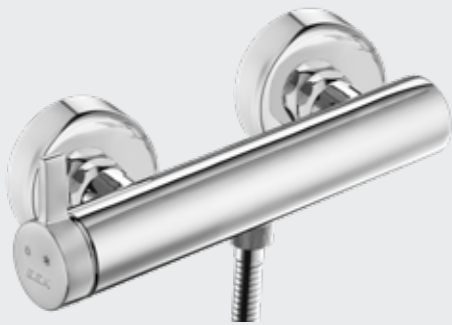

E.C.A. Purity Duş Bataryası

- Duş çıkış eksenini 83 mm'dir
- Üst takım bağlantısı G 1/2"dir
- İnovatif E.C.A. Hygiene Plus kaplama