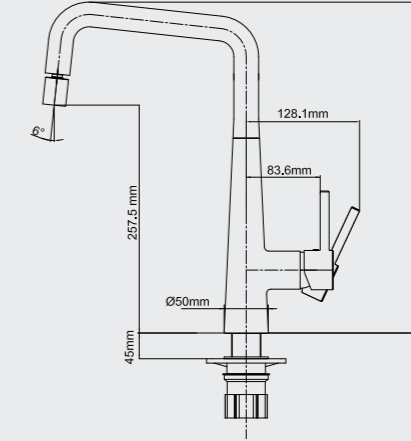

E.C.A. Çift Akışlı (Dual Flow) Eviye Bataryası

- Filtre edilmiş su girişi
- Filtre edilmiş su için ayrı kumanda kolu
- Çıkış ucu uzunluğu 191 mm'dir.
- Çıkış ucu yüksekliği 225 mm'dir.
- Filtreleme sistemi ürüne dahil değildir.
- Kireç kırıcı perlatör
- 360° döner çıkış ucu
- 3 bar basınçta su akış miktarı dakikada maksimum 7,8 lt'dir.

102118137
Krom

YENİ

E.C.A. Ivy Spiralli Eviye Bataryası

- Çıkış ucu uzunluğu 184 mm'dir.
- Çıkış ucu yüksekliği 150 mm'dir.
- Kireç kırıcı özel yıkama ünitesi
- Burkulmaz somunlu krom kaplı pirinç spiral 1,5 m'dir.
- 90° döner çıkış ucu
- 3 bar basınçta su akış miktarı dakikada 9 lt'dir.
- "ST"li kodlarda ise dakikada 5 lt'dir.

102118151
Krom

102118151ST
Krom

YENİ

E.C.A. Dalia-Minimal Spiralli Eviye Bataryası

- Çıkış ucu uzunluğu 222 mm'dir
- Çıkış ucu yüksekliği 296 mm'dir
- 360° döner çıkış ucu
- Kireç kırıcı perlatör
- 3 bar basınçta su akış miktarı dakikada maksimum 5,7 lt
- Çift fonksiyonlu el duşu
- El duşu üzerinde anlık su kesme butonu bulunmaktadır

402118056
Krom

YENİ

E.C.A. Dalia-Minimal Mafsallı Eviye Bataryası

- Çıkış ucu uzunluğu 217 mm'dir
- Çıkış ucu yüksekliği 257 mm'dir
- 360° döner çıkış ucu
- Kireç kırıcı mafsallı perlatör
- 3 bar basınçta su akış miktarı dakikada maksimum 5,7 lt

402118057
Krom

E.C.A. Tek Gövde Endüstriyel Mutfak Bataryası

- Çıkış ucu uzunluğu 304 mm'dir.
- Çıkış ucu yüksekliği 437 mm'dir.
- 3 bar basınçta su akış miktarı dakikada 7 lt'dir.
- 360° döner çıkış ucu
- 90 derece dönüşlü seramik salmastralıdır.

102108398
Krom