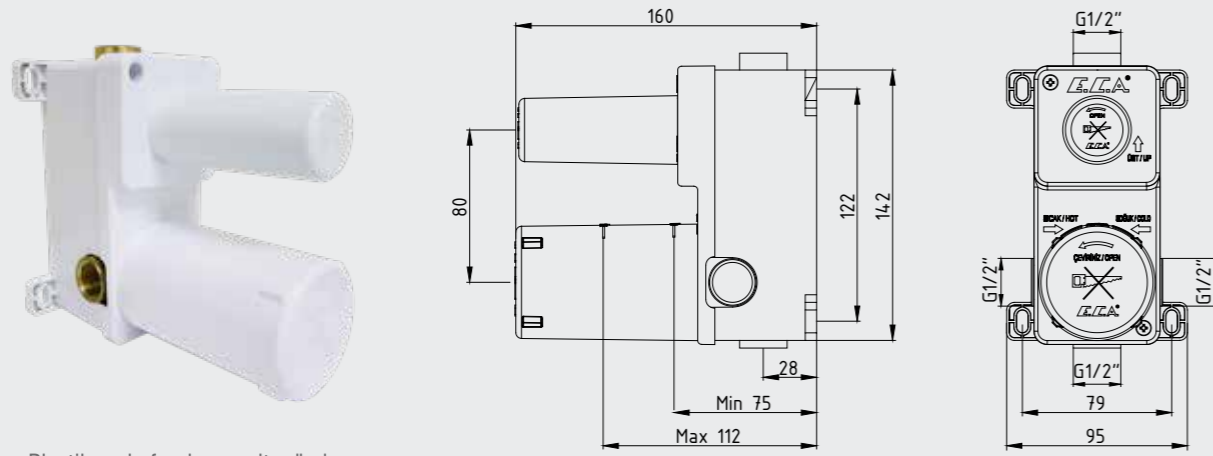

E.C.A. Ankastrre Banyo/Duş Bataryası Sıva Altı Grubu - 2 Yollu

- Plastik muhafazalı sıva altı gövde
- Plastik ve galvaniz boruya uygun bağlantı
- Mermer ve granit duvar kaplamasına uygun
- 37 mm ayar imkanı
- Tesisat bağlantıları G 1/2"dir.
- Sıva üstü grubu ayrıca alınmalıdır.
- 2 yollu özel yön değiştirici
- T9 kodlu üründe opsiyonel olarak sıcaklık ve debi limitörlü seramik kartuş bulunmaktadır.

102166201 102166201C1
Mat Siyah