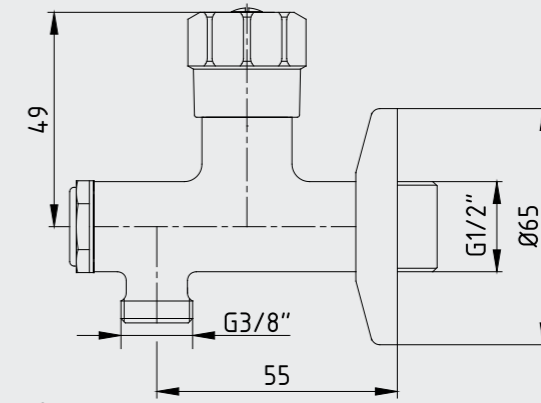

E.C.A. Filtreli Ara Musluk (Kumlu)

- Kayar rozetlidir.
- Kapalı sistem salmastralı
- Su miktarı ayar imkanı
- Pislik tutucu paslanmaz çelik filtre
- Rahat montaj sağlayan anahtar ağız

102111517
Krom

102111518
Krom - Blisterli