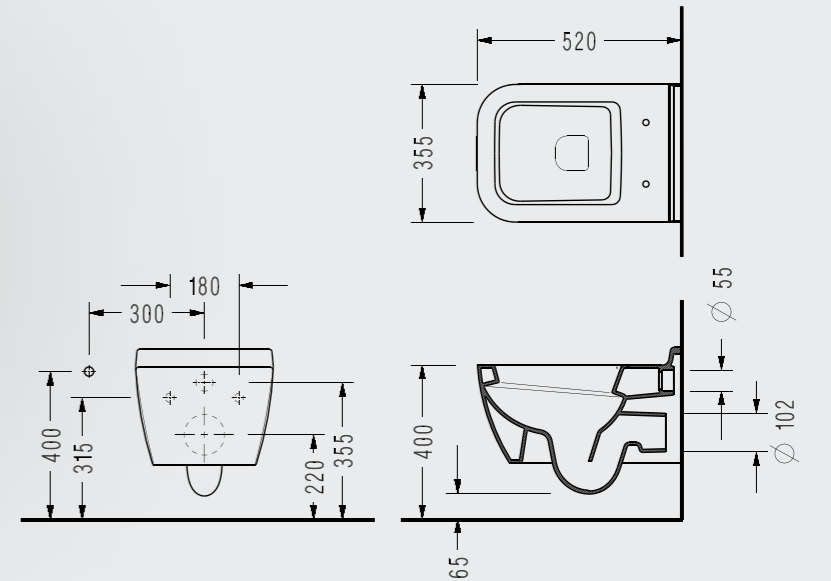

Rita 52 cm Asma Klozet

- 52x35.5 cm
- Ankastré temiz su giriřli

RT10ADS110H