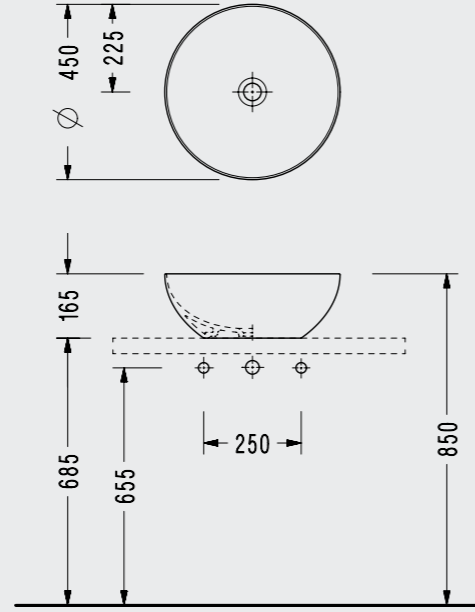

Slimline Lavabo

Slimline Çanak Lavabo

9502DXS110H