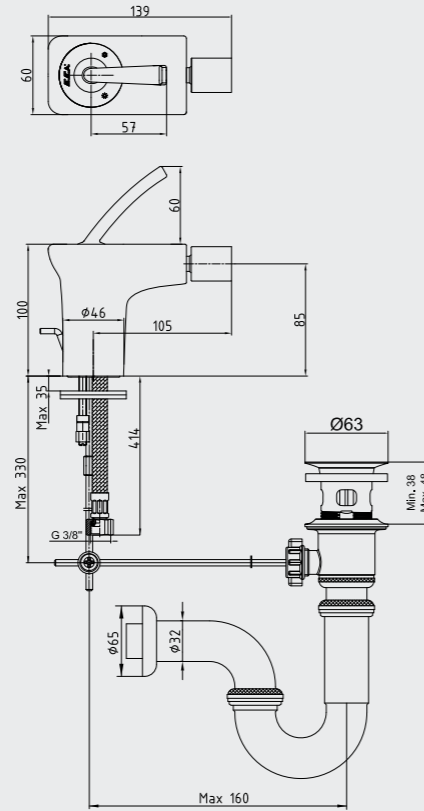

- Çıkış ucu uzunluğu 105 mm'dir
- Çıkış ucu yüksekliği 85 mm'dir
- Kireç kırıcı perlatör
- 3 bar basınçta su akış debisi 8,3 L/d dir. "ST"li kodlarda ise dakikada 5 lt'dir
- İnovatif E.C.A. Hygiene Plus kaplama