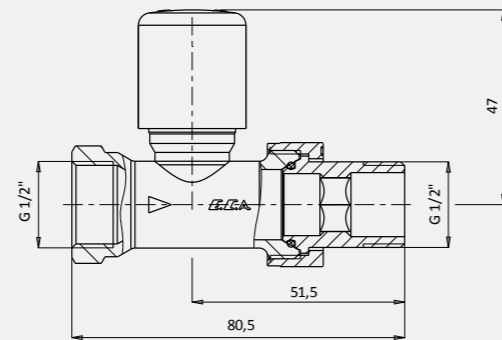

1/2" Krom, Volanlı Düz Radyatör Valfi

- TS 579
- Sıcak Sulu Isıtma Sistemleri, 10 bar, 120°C
- Krom kaplama

602120281
G 1/2" Krom Düz