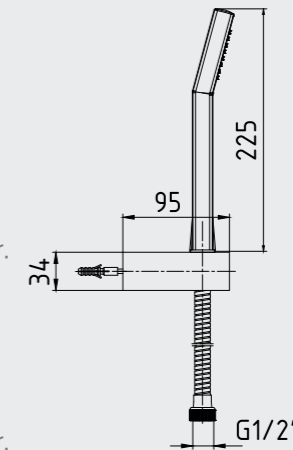

102117305

- Tek fonksiyonlu, kireç kırıcı
- Prizmatik mafsallı
- 150 cm burkulmaz kenetli spiralli
- Su akış debisi 3 barda 11,8 L/d'dir.

102117296

- Tek fonksiyonlu, kireç kırıcı
- Prizmatik mafsallı
- 175 cm burkulmaz pvc spiralli
- Su akış debisi 3 barda 11,5 L/d'dir.