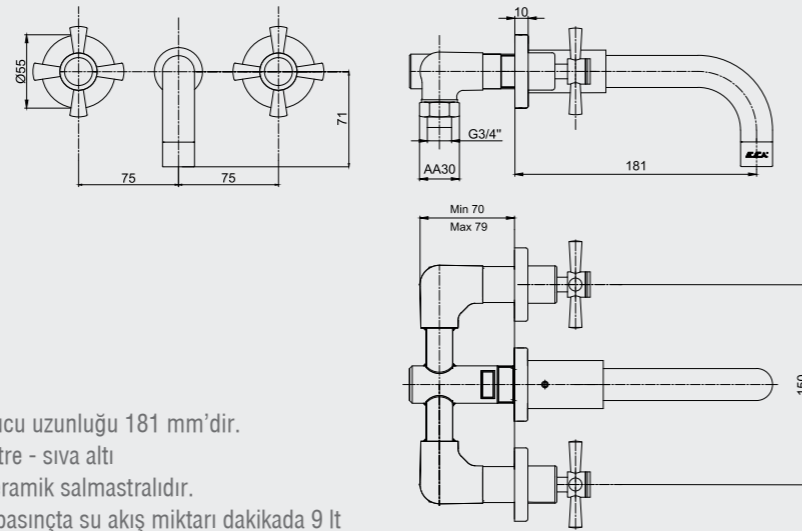

102106029
Krom

102106029ST
Krom

102806029
Altın Görünümlü

E.C.A. Quadrille Çamaşır Musluğu

- Çıkış ucu uzunluğu 52 mm'dir.
- Seriyeye özel rozet dahildir.
- 90° seramik salmastralıdır.

102109205
Krom

E.C.A. Quadrille Ara Taharet Musluğu