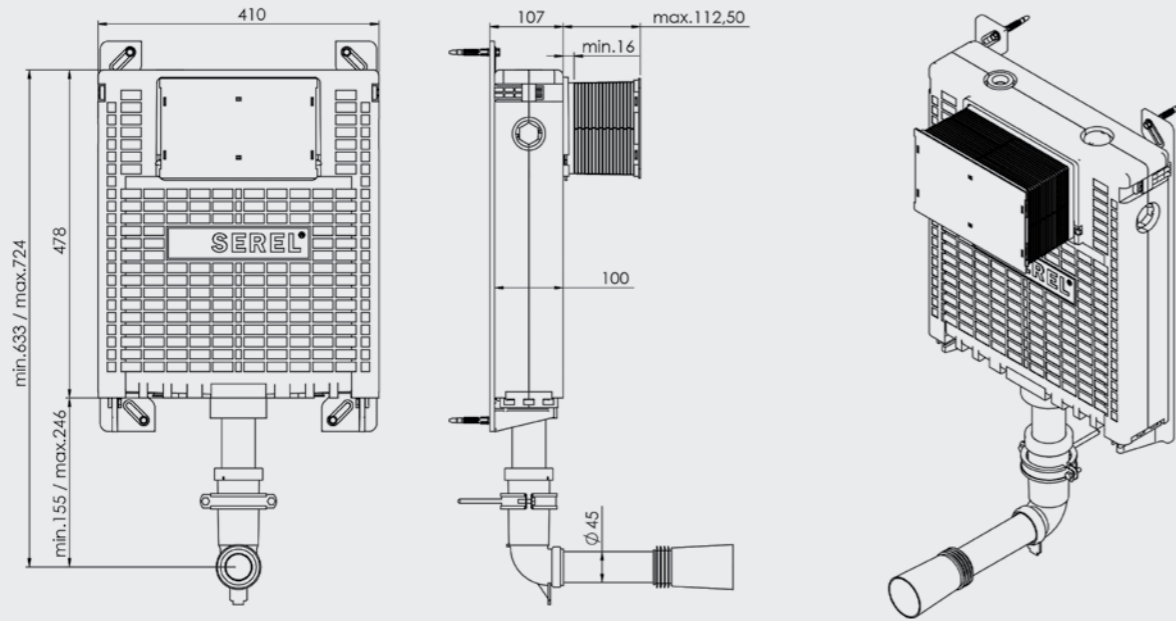

- 10 cm. kalınlık
- 3 - 6 Lt. çift kademeli boşaltma sistemi
- Darbeye ve soğuğa karşı dayanıklı gövde.
- Contalar hariç 5 yıl garanti.

UYGULAMA ARALIĞI SIVA-SERAMİK TOPLAM KALINLIĞI

ÜRÜN KODU	ÜRÜN ADI	PANEL
T040130	EASY	Panelsiz

• Minimum sipariş adedi 100'dür.

Elmor Tesisat Malzemesi Ticaret A.Ş.'nin ürünlerin fiyat, görünüş ve teknik detaylarında değişiklik yapma hakkı saklıdır.