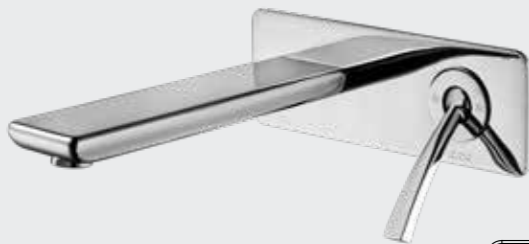

E.C.A. Novita Ankastr Lavabo Bataryası Sıva Üstü Grubu - Tek Rozet