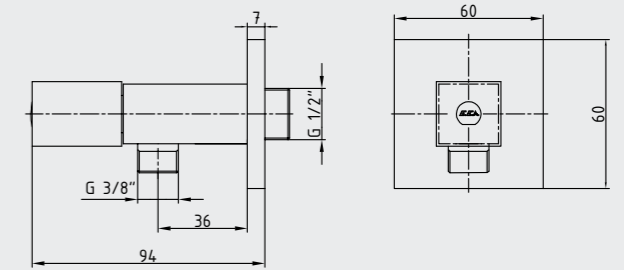

E.C.A. Elegant Ara - Taharet Musluğu

- Tesisat bağlantısı G 1/2"dir.
- Pislik tutucu paslanmaz çelik filtreli
- G 3/8" 90 derece dönüşlü seramik salmastralı

102111076
Krom

Katalogda yer alan resimler ve teknik çizimler bilgi içindir.
Fiyatlara KDV ayrıca dahil edilir. Tavsiye edilen bayi satış fiyatlarıdır.