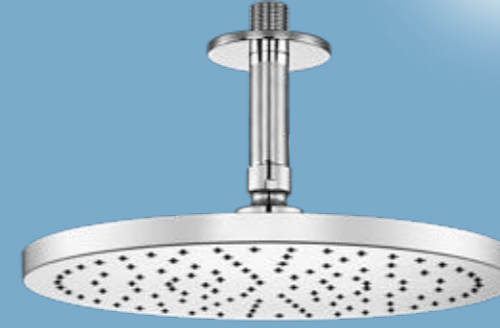

E.C.A. Duş Başlıkları