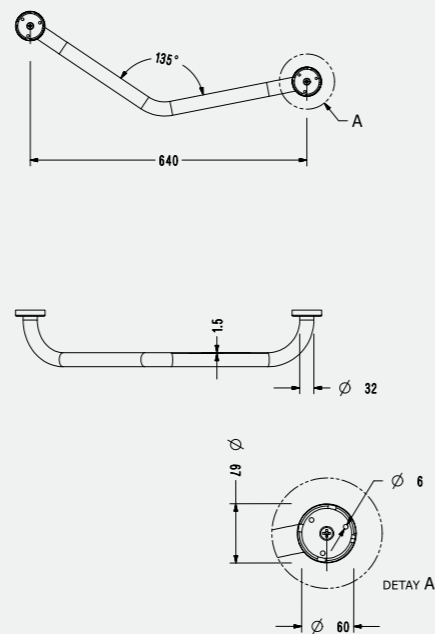

Engelliler İçin Özel Seri

Tutunma Barı

140115001

Açılı Tutunma Barı

140115002

Klozet Yanı Tutunma Barı

140115003

Hareketli Tutunma Barı ve Kağıt Havluluk