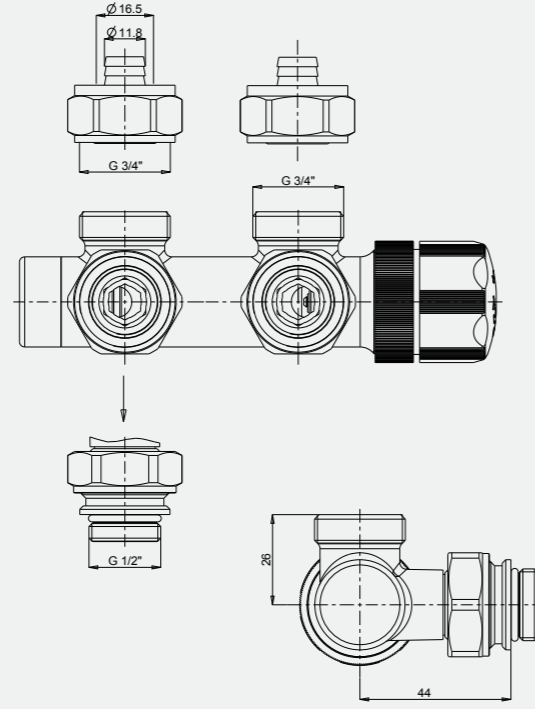

Termostatik Radyatör Valfler (H-Tip)

EN 215, TS EN 215, %30'a varan Enerji Tasarrufu

Termostatik H-Valf, Köşe, Nikel (Ø 16 X 2 mm Pex)

• 15°C Ortam Sıcaklığı Alt Limitli

602120843 TRV4	802120010 TRV3	802120011 TRV Krom