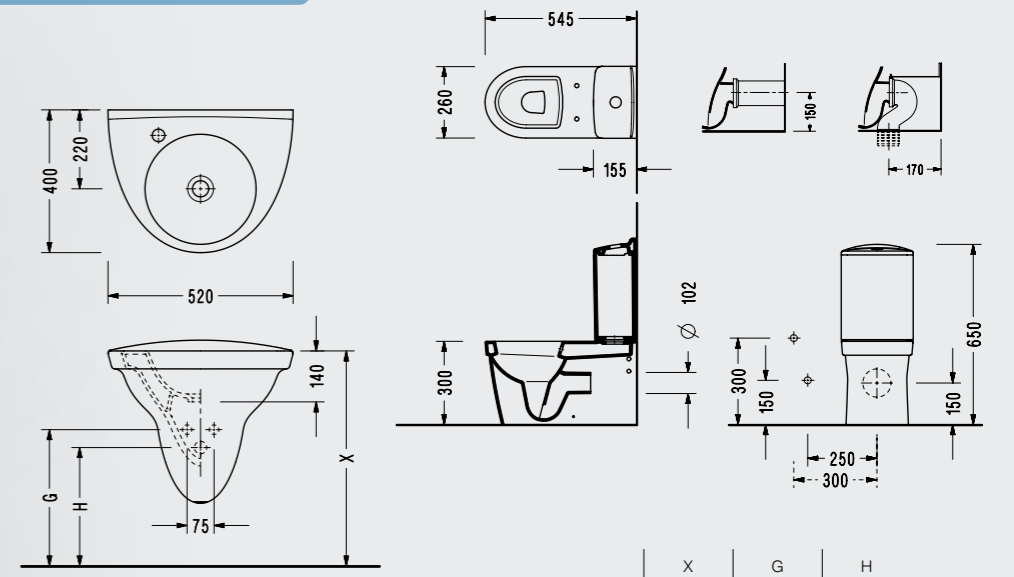

- 54,5 x 26 cm

	X	G	H
3-6 YAŞ GRUBU	550-600	330-380	280-330
7-10 YAŞ GRUBU	600-650	380-430	330-380

- 150400400208 MIO iç takım ile kullanılır.

PL371XS110HDNZR Lavabo PL02GDS110H Klozet PL04S4L110HDNZR Rezervuar

Katalogda yer alan resimler ve teknik çizimler bilgi içindir. Fiyatlara KDV ayrıca dahil edilir. Tavsiye edilen bayi satış fiyatlarıdır.