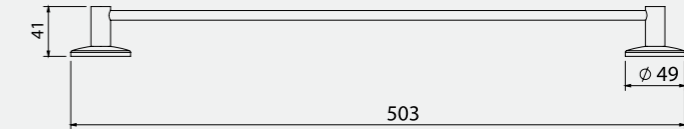

140101005
Krom

Katalogta yer alan resimler ve teknik çizimler bilgi içindir. Fiyatlara KDV ayrıca dahil edilir. Tavsiye edilen bayi satış fiyatlarıdır.