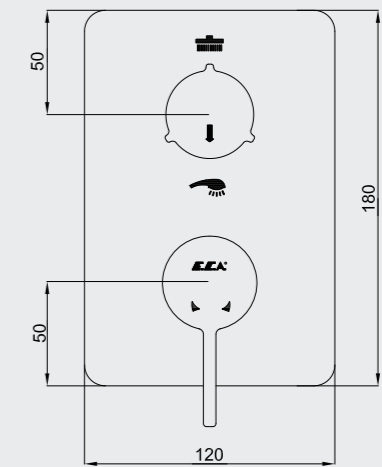

- İnovatif E.C.A. Hygiene Plus kaplama
- Duş başlığı ve el duşu markalamalı 2 yollu özel yön değiştirici (Markalama alternatifleri mevcuttur)
- Köşeli, yuvarlak ve elips olmak üzere 3 tip rozet alternatifleri mevcuttur
- 102166201 kodlu sıva altı grubu ayrıca alınmalıdır