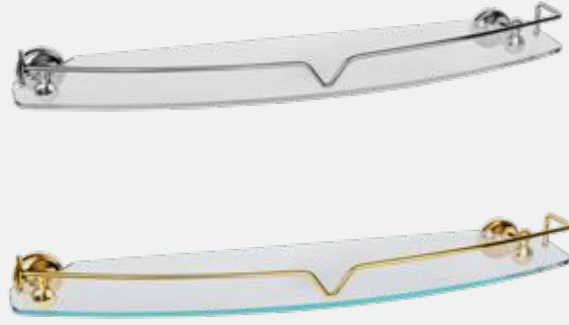

- Seriler
- Paslanmaz Aksesuarlar
- Aynalar

Luna Serisi

Luna Etajer

• 60 cm muhafazalı

140110001
Krom

140110001A
Altın

Luna Sabunluk

140110002
Krom