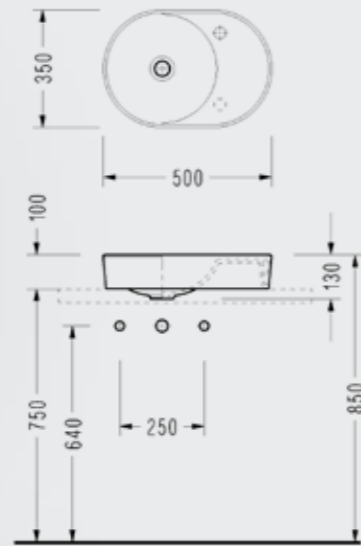

- 60x40 cm
- Slim kenarlı

SP33DXS110H

Sapphire Tezgah Üstü Lavabo

- 60x40 cm
- Slim kenarlı

SP46DXS110H

Sapphire Batarya Delikli Tezgah Üstü Lavabo

- 50x35 cm
- Slim kenarlı
- Taşma kanalsız

SP40SXS110H (Sajdan Delikli) SP401XS110H (Soldan Delikli)