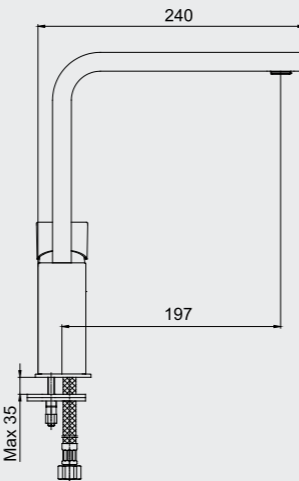

102118143 Krom 102118143ST Krom