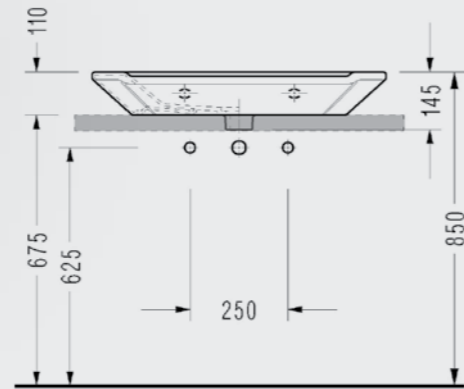

- Çıkarılabilir
- Hygiene

223BS00002

Diagonal Serisi

Diagonal Lavabo

A
 DG01 (65 x 48 cm)
 DG30 (75 x 48 cm)
 DG35 (85 x 48 cm)

DG01TDS110H DG30TDS110H DG35TDS110H

Elmor Tesisat Malzemesi Ticaret A.Ş.'nin ürünlerin fiyat, görünüş, renk ve teknik detaylarında değişiklik yapma hakkı saklıdır.