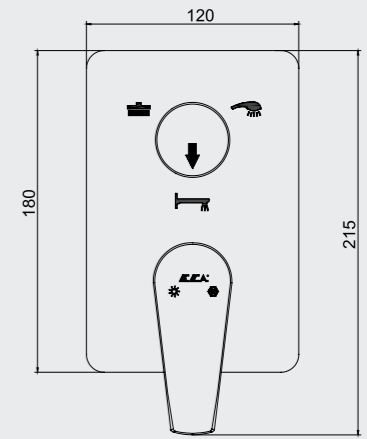

102167313-K
Krom

Katalogta yer alan resimler ve teknik çizimler bilgi içindir. Fiyatlara KDV ayrıca dahil edilir. Tavsiye edilen bayi satış fiyatlarıdır.