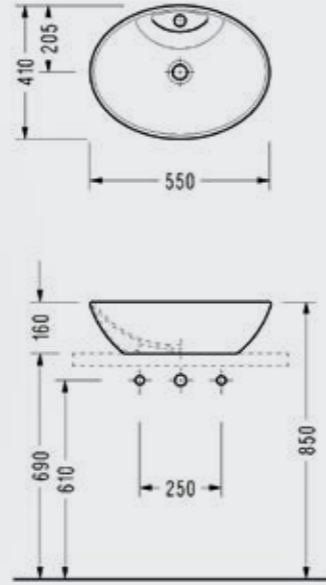

CH34TXS110H