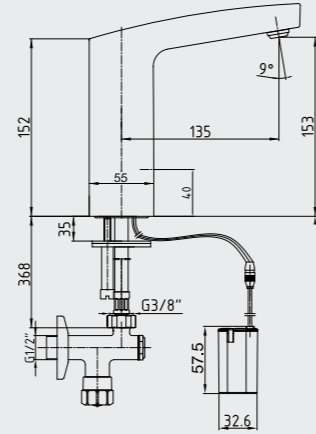

E.C.A. Fotoselli Lavabo Musluğu - Pili

- Tek su girişlidir.
- Çıkış ucu uzunluğu 135 mm'dir.
- Çıkış ucu yüksekliği 153 mm'dir.
- 6 V pil ile çalışır.
- Filtreli ara musluk ürünle birlikte verilmektedir.
- Kireç temizleme sistemli perlatör
- 3 bar basınçta su akış miktarı dakikada 5 lt'dir.
- "ST"li kodlarda ise dakikada 1,3 lt'dir.

108108039 Krom
108108039ST Krom