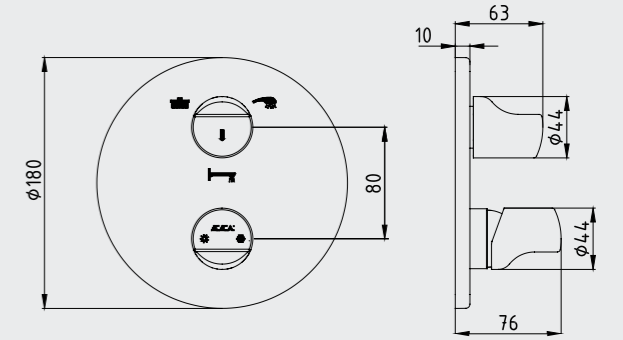

E.C.A. Myra Ankastrre Banyo Bataryası Sıva Üstü Grubu - 3 Yollu

- Duş başlığı, el duşu ve çıkış ucu markalamalı 3 yollu özel yön değiştirici
- Köşeli, yuvarlak ve elips olmak üzere 3 tip rozet alternatifi mevcuttur
- Krom kaplamalı ürünler için 102166301 kodlu, mat beyaz kaplamalı ürünler için 102166301C4 kodlu sıva altı grubu ayrıca alınmalıdır.

102167303H-Y 102167303C4-Y
Krom Mat Beyaz