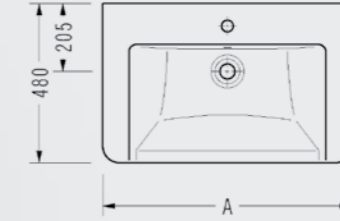

Diagonal Yarım Ayak

DG21STL110H