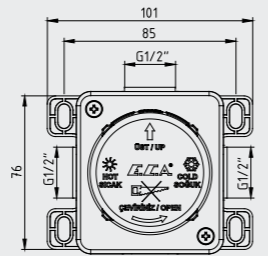

102166102

Elmor Tesisat Malzemesi Tic. A.Ş. mamul fiyat ve görünüş detaylarında değişiklik yapma hakkına sahiptir.
E.C.A. ürünleri ile kullanılacak ara mustukların, filtrelili ara mustuk olması tavsiye edilir. (Sayfa 210-211)