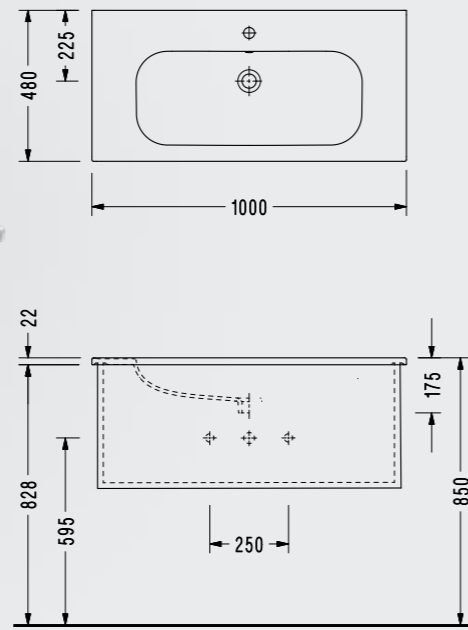

Nita Tezgah Etajerli Lavabo

• 100x48 cm

NT40TDS110H