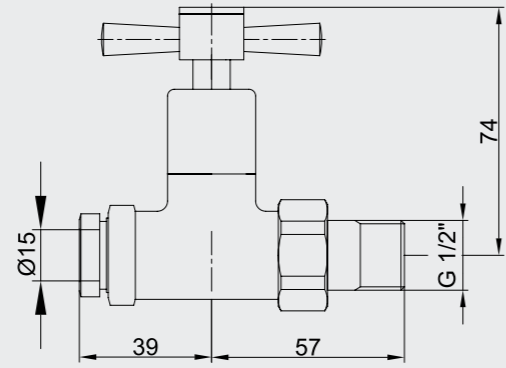

E.C.A. Quadrille Radyatör Vanası G 1/2", Düz

402120010
Krom