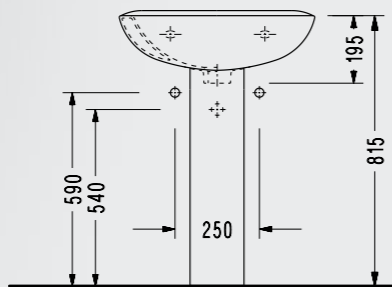

MY01TDS
• 59x48 cm

MY01TDS110H Lavabo	F005STL110H Tam Ayak	F021STL110H Yarım Ayak

Elmor Tesisat Malzemesi Ticaret A.Ş.'nin ürünlerin fiyat, görünüş, renk ve teknik detaylarında değişiklik yapma hakkı saklıdır.