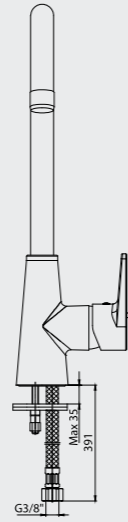

102118125 Krom 102118125ST Krom