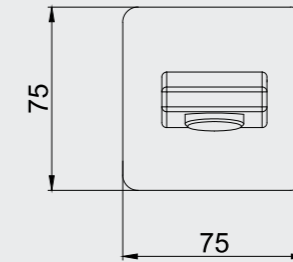

102166201

E.C.A. Ankastrre Banyo Bataryası Çıkış Ucu Grubu

- Köşeli, yuvarlak ve elips olmak üzere 3 tip rozet alternatifleri mevcuttur.
- Çıkış ucu uzunluğu 120 mm'dir.
- Tesisat bağlantısı G 1/2" dir.