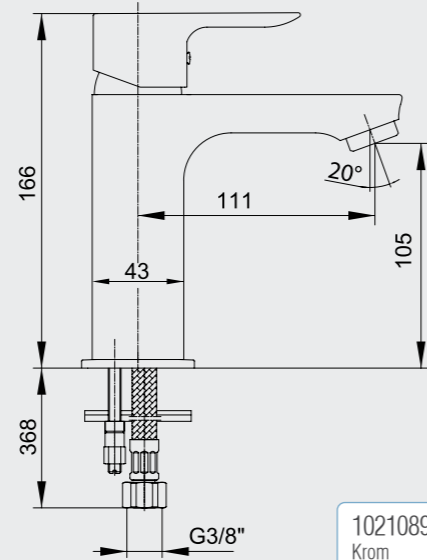

102108967 Krom
102108967ST Krom

E.C.A. Star Banyo Bataryası

- Çıkış ucu uzunluğu 171 mm'dir.
- Üst takım bağlantısı G 1/2"dir.
- Kireç kırıcı perlatör
- Kilitlemeli yön değiştirici

102102464 Krom

Elmor Tesisat Malzemesi Tic. A.Ş. mamul fiyat ve görünüş detaylarında değişiklik yapma hakkına sahiptir. E.C.A. ürünleri ile kullanılacak ara mustukların, filtrelili ara mustuk olması tavsiye edilir. (Sayfa 210-211)