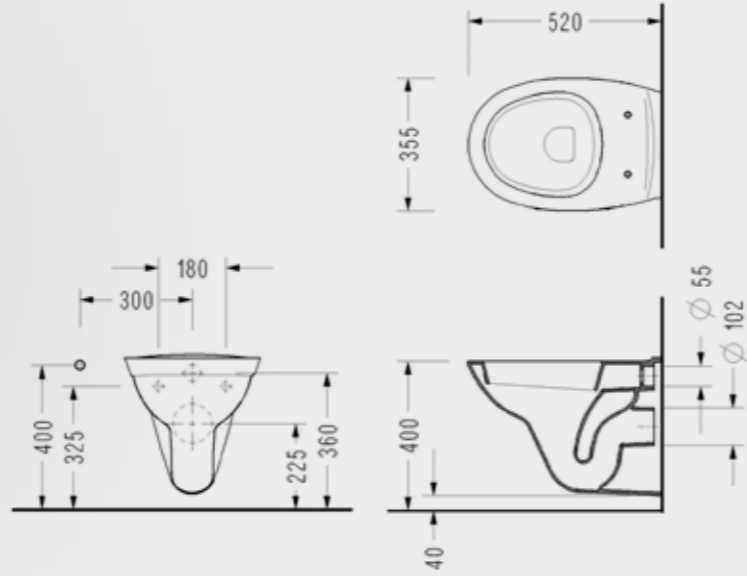

Basic 52 cm Purewash Kanalsız Asma Klozet

- 52x35.5 cm
- Standart ve Ankastrle Temiz Su Girişli

04260DS110H