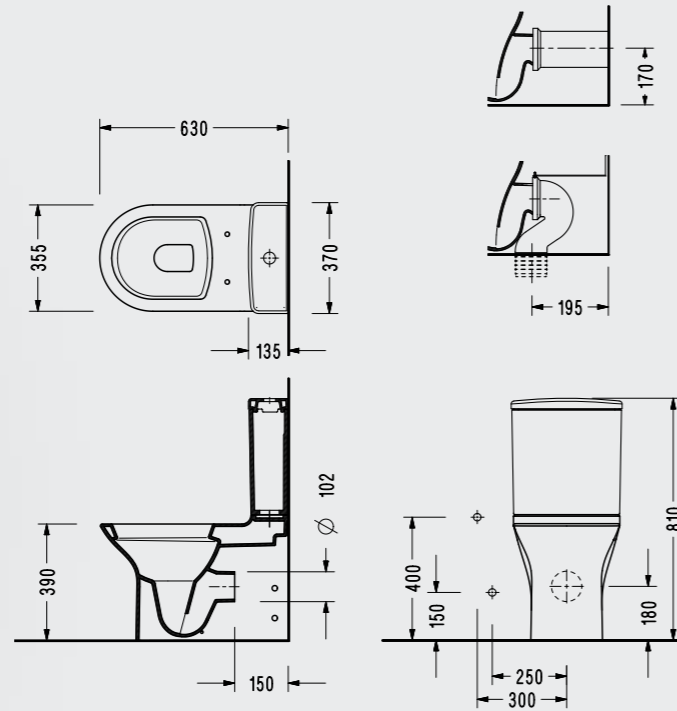

Nita BTW Klozet ve Rezervuar