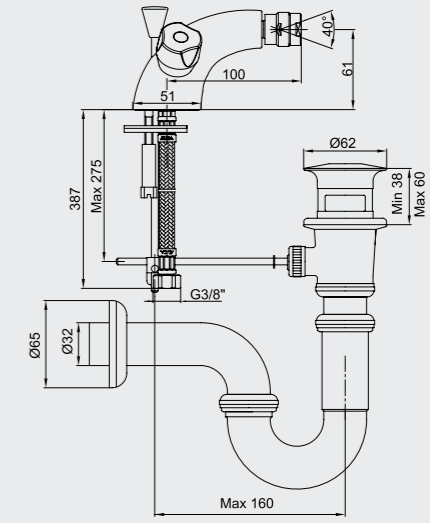

- Çıkış ucu uzunluğu 100 mm'dir.
- Çıkış ucu yüksekliği 61 mm'dir.
- 3 bar basınçta su akış miktarı dakikada 8,4 lt.'dir.