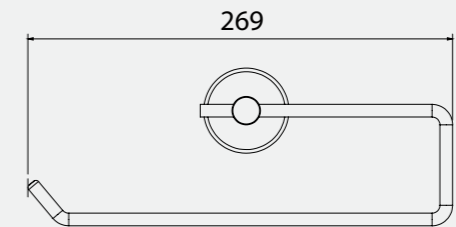

Bianca Kağıt Havluluk

140102028
Krom

Katalogta yer alan resimler ve teknik çizimler bilgi içindir. Fiyatlara KDV ayrıca dahil edilir. Tavsiye edilen bayi satış fiyatlarıdır.