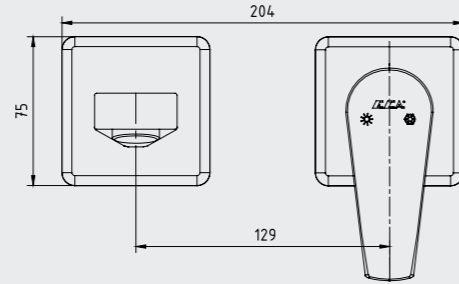

E.C.A. Niobe Ankastr Lavabo Bataryası Sıva Üstü Grubu - Çift Rozet

- Farklı rozet alternatifleri mevcuttur.
- Kireç kırıcı perlatöre sahiptir.
- Çıkış ucu uzunluğu 200 mm'dir.
- 3 bar basınçta su akış miktarı dakikada maksimum 7,8 lt "ST"li kodlarda ise dakikada maksimum 5 lt'dir.
- 102166601 kodlu sıva altı grubu ayrıca alınmalıdır.

102167613-KK
Krom

102167613ST-KK
Krom