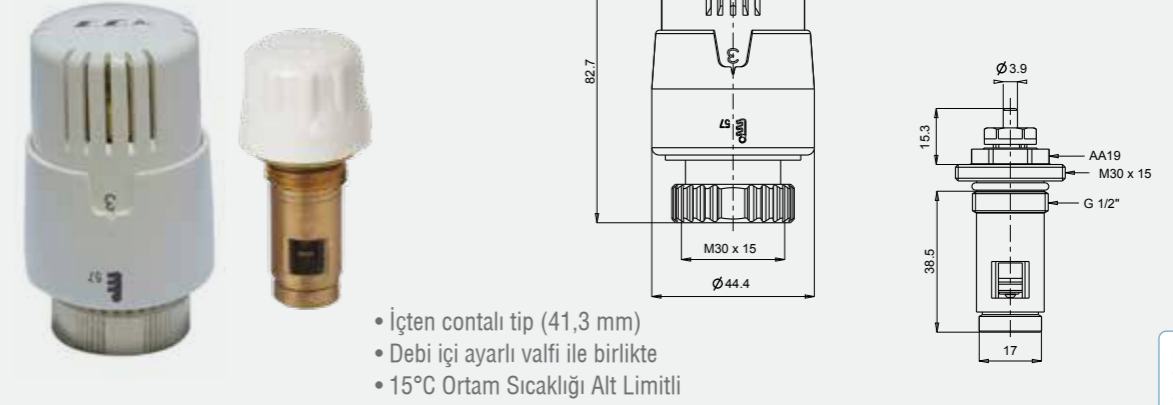

Termostatik Kompakt Radyatör Valfi

- İçten contalı tip (41,3 mm)
- Debi içi ayarlı valfi ile birlikte
- 15°C Ortam Sıcaklığı Alt Limitli

602120813
TRV4 + iç kompakt
ventil

Termostatik Kompakt Radyatör Valfi