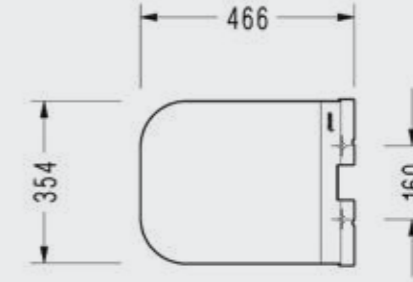

Rita 52 cm Purewash Asma Klozet

- 52x35.5 cm
- Ankastré temiz su giriřli

RT26ADS110H

Zeta Slim Yavaş Kapanan Klozet Kapađı

**ÇIKARILABİLİR
KAPAKLA
TEMİZLİK
BANYOLARDA**

Kolay tak çıkar kapak
Yavaş kapanan kapak