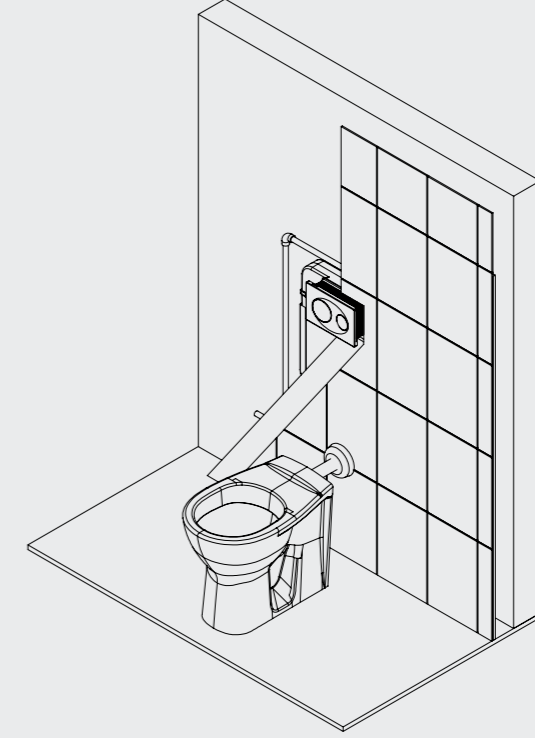

Ürün Montaj Detayları

T020130

Katalogta yer alan resimler ve teknik çizimler bilgi içindir. Fiyatlara KDV ayrıca dahil edilir. Tavsiye edilen bayi satış fiyatlarıdır.