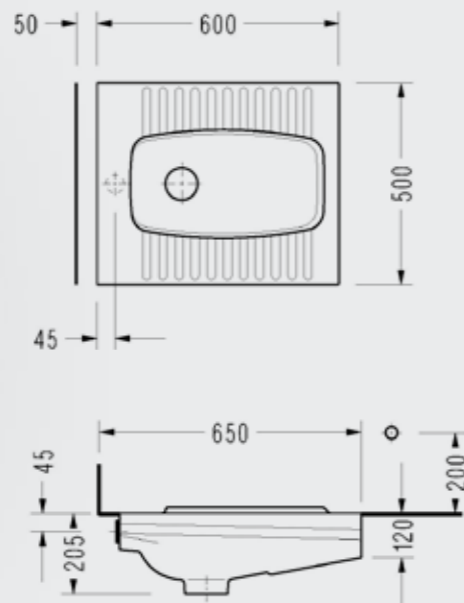

Hela Taşı

- 50x60 cm
- İçten Yıkamalı
- 14 Paletli

0427USS110H Üstten Temiz Su Girişli
0427ARS110H Arkadan Temiz Su Girişli

Elmor Tesisat Malzemesi Ticaret A.Ş.'nin ürünlerin fiyat, görünüş, renk ve teknik detaylarında değişiklik yapma hakkı saklıdır.