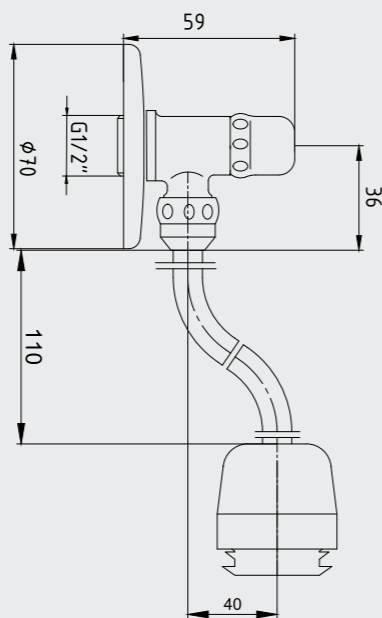

E.C.A. Pisuar Musluğu