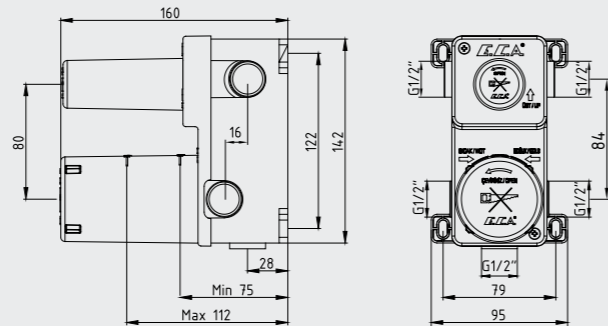

E.C.A. Ankastrre Banyo Bataryası Sıva Altı Grubu – 3 Yollu

- Plastik muhafazalı sıva altı gövde
- Plastik ve galvaniz boruya uygun bağlantı
- Mermer ve granit duvar kaplamasına uygun
- 37 mm ayar imkanı
- Tesisat bağlantıları G 1/2"dir
- Sıva üstü grubu ayrıca alınmalıdır
- 3 yollu özel yön değiştirici
- T9 kodlu üründe opsiyonel olarak sıcaklık ve debi limitörlü seramik kartuş bulunmaktadır.