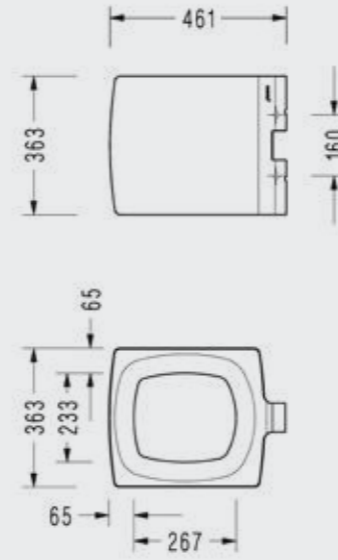

- Çıkarılabilir
- Hygiene

223SS00002

Elmor Tesisat Malzemesi Ticaret A.Ş.'nin ürünlerin fiyat, görünüş, renk ve teknik detaylarında değişiklik yapma hakkı saklıdır.