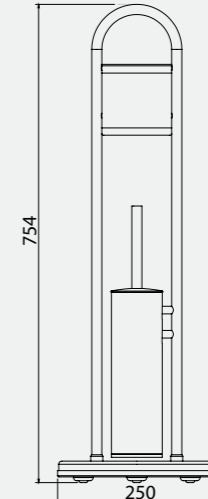

140109012
Krom