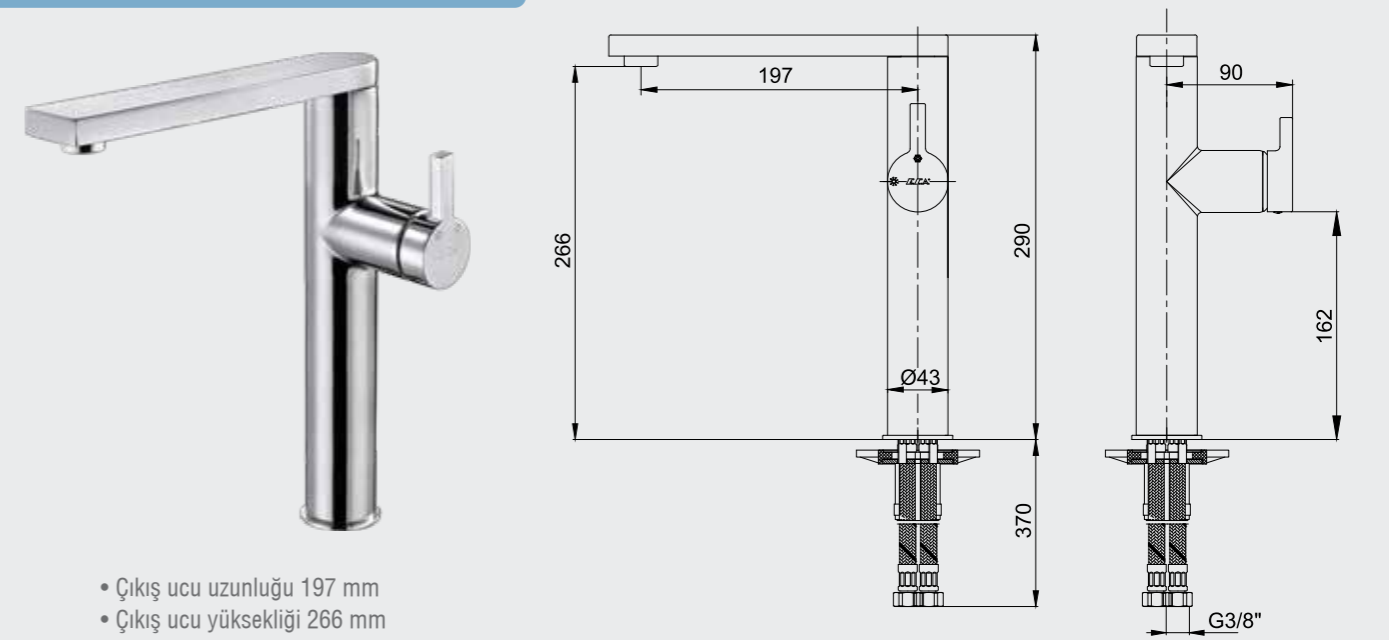

E.C.A. Mina Yüksek Tip Lavabo Bataryası

- Çıkış ucu uzunluğu 197 mm
- Çıkış ucu yüksekliği 266 mm
- Kireç kırıcı perlatör
- Soğukta açılma özelliği
- 180° döner çıkış uçlu
- 3 bar basınçta su akış miktarı dakikada 7 lt'dir "ST"li kodlarda ise dakikada 5 lt'dir.
- İnovatif E.C.A. Hygiene Plus kaplama
- Kumandalı ürün alternatifi bulunmaktadır.

102108937H
Krom

102108937HST
Krom