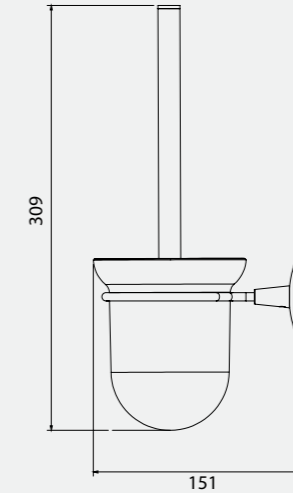

Lale Tuvalet Fırçalığı