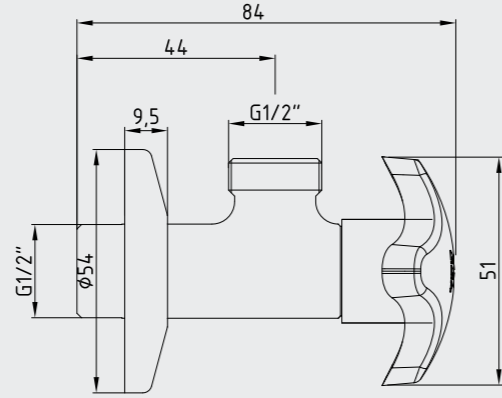

E.C.A. Uzun Ara Musluk

YENİ

- Ergonomik tasarım volan
- Tesisat bağlantısı G 1/2" dir

102111150
Krom