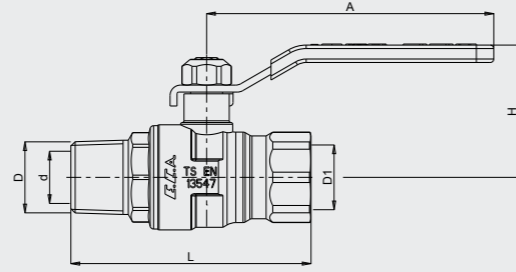

Küresel Valfler

Endüstriyel Tip Küresel Valfler-PN25

Ürün Kodu	D	D1	d	L	A	H
602122 237	R 1/2"	Rp 1/2"	Ø 10	44	83	35,3
602122 238	R 3/4"	Rp 3/4"	Ø 11	46	83	36
602122 239	R 1"	Rp 1"	Ø 14	50	83	37
602122 240	R 1 1/4"	Rp 1 1/4"	Ø 19	58	83	40,5
602122 241	R 1 1/2"	Rp 1 1/2"	Ø 24	71	100	46,5
602122 242	R 2"	Rp 2"	Ø 24	71	100	46,5

K.V.: Kırmızı Volanlı
M.V.: Mavi Volanlı

- TS CEN TS 13547
- Çalışma sıcaklık Aralığı: -30°C +80°C

602122237 1/2" İç ve Dış Vida Tam Geçişli	602122238 3/4" İç ve Dış Vida Tam Geçişli	602122239 1" İç ve Dış Vida Tam Geçişli	602122240 1 1/4" İç ve Dış Vida Tam Geçişli	602122241 1 1/2" İç ve Dış Vida Tam Geçişli	602122242 2" İç ve Dış Vida Tam Geçişli