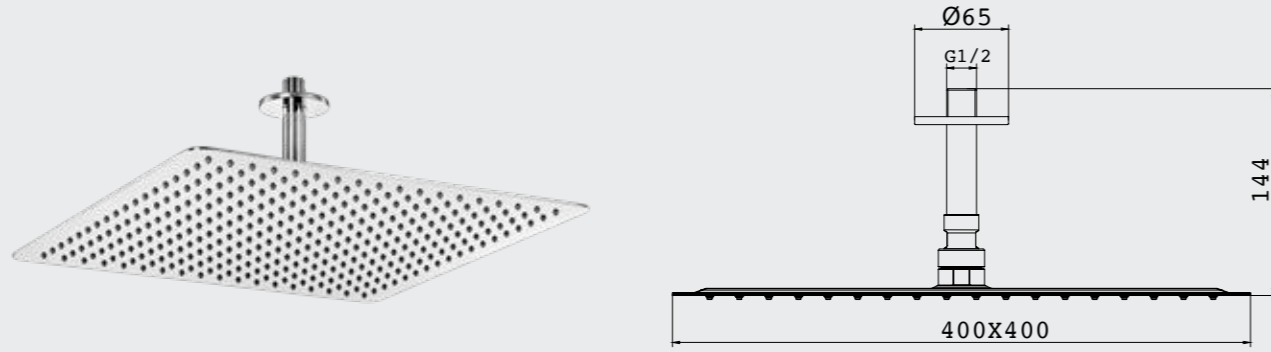

E.C.A. İnce Duş Başlığı

- 400x400 mm
- Tavandan tesisat bağlantı boru grubu dahildir.
- Kireç kırıcı
- Paslanmaz çelik
- 3 Bardaki su akış debisi 14 L/d dir.

102145015
Krom