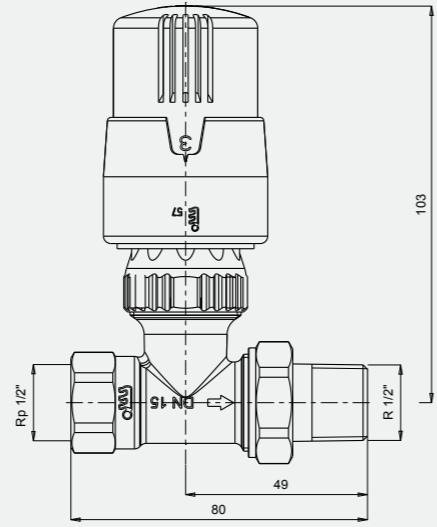

- Debi ayar tertibatlı
- 15°C Ortam Sıcaklığı Alt Limitli