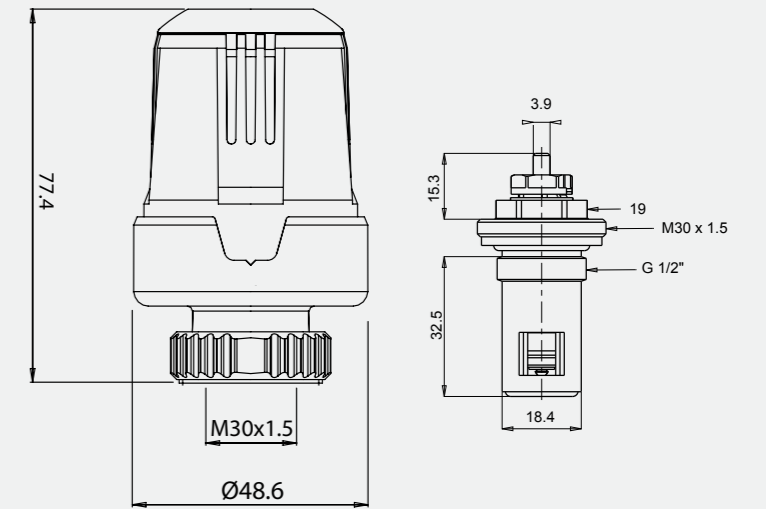

Termostatik Kafa Grubu Kompakt Valfi

Beyaz - TRV3 + iç kompakt ventil

- Alından basmalı, kısa tip (35 mm)
- Debi içi ayarlı valfi ile birlikte
- 15°C Ortam Sıcaklığı Alt Limitli

602120540
Alından Basma
Contalı
Beyaz TRV3