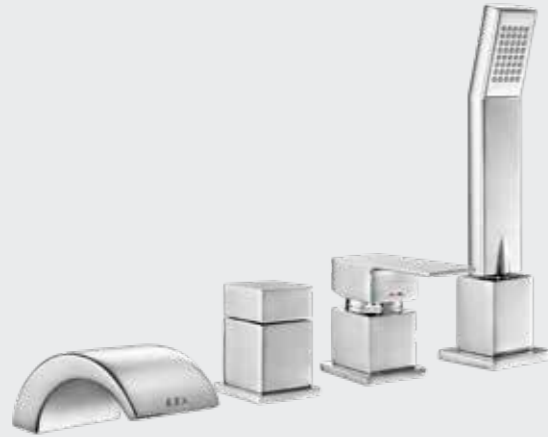

E.C.A. Elegant Ankastre Küvet Bataryası

- Çıkış ucu uzunluğu 118 mm'dir
- Çıkış ucu yüksekliği 40 mm'dir
- Şelale akış
- 3 yollu özel yön değiştirici elduşu, çıkış ucu duvar bağlantısı ile duş başlığı
- Burkulmaz somunlu krom kaplamalı pirinç spiral, 2 m.

102153003
Krom

Elmor Tesisat Malzemesi Tic. A.Ş. mamul fiyat ve görünüş detaylarında değişiklik yapma hakkına sahiptir.
E.C.A. ürünleri ile kullanılacak ara muslukların, filtreli ara musluk olması tavsiye edilir. (Sayfa 210-211)