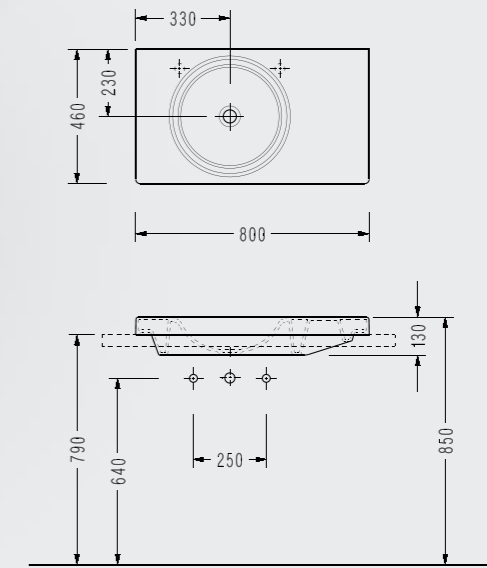

SP41TXS110H (Sağdan Bataryalı)