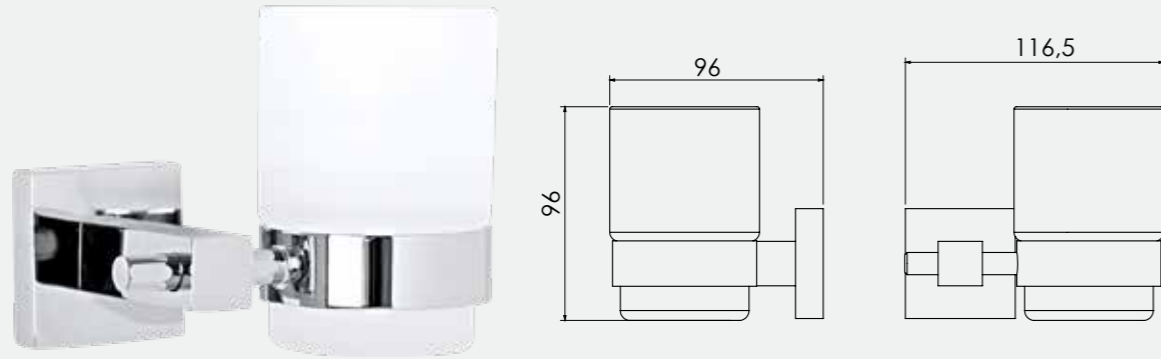

140104003
Krom

Diagonal Uzun Havluluk

- 60 cm
- 45 cm

140104017
Krom
45 cm

140104005
Krom
60 cm

Elmor Tesisat Malzemesi Ticaret A.Ş.'nin ürünlerin fiyat, görünüş ve teknik detaylarında değişiklik yapma hakkı saklıdır.