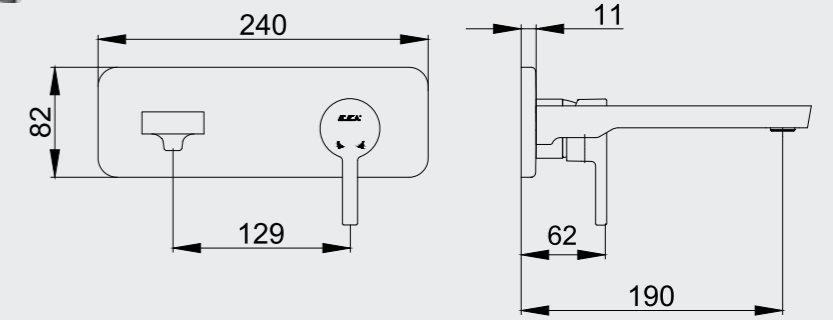

102108937H
Krom

102108937HST
Krom

E.C.A. Mina Duş Bataryası

- Duş çıkış eksenini 80 mm'dir.
- Üst takım bağlantısı G 1/2"dir.
- İnovatif E.C.A. Hygiene Plus kaplama

102154005H
Krom

E.C.A. Mina Ankastr Lavabo Bataryası Sıva Üstü Grubu – Tek Rozet