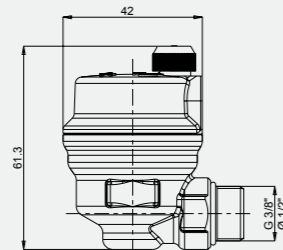

602109037 R 3/8"	602109052 R 1/2"