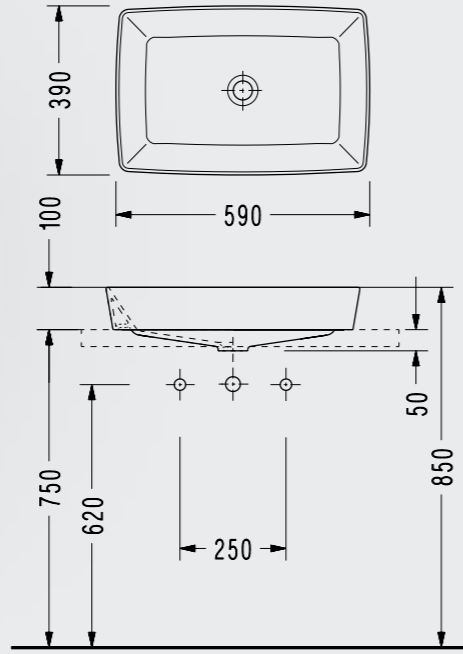

Rita Tezgah Üstü Gömme Lavabo

- 59x39 cm
- Slim kenarlı
- Mat siyah, mat beyaz seçenekleri için bkz. Renkli Ürünler

RT47DXS110H