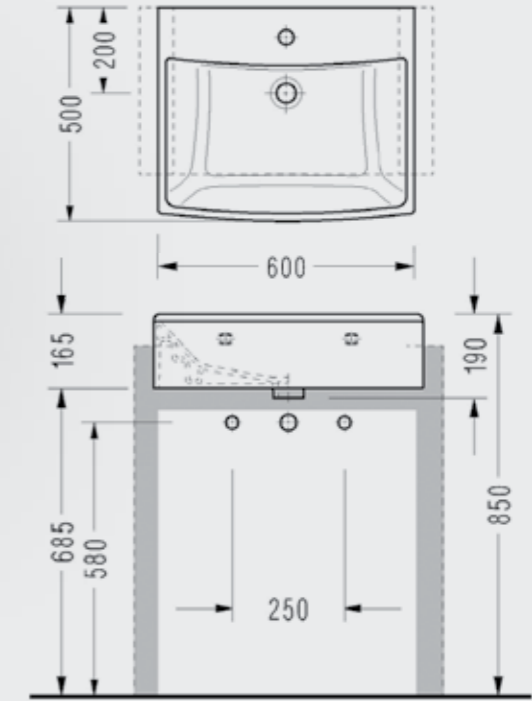

2044TDS110H

Katalogta yer alan resimler ve teknik çizimler bilgi içindir. Fiyatlara KDV ayrıca dahil edilir. Tavsiye edilen bayi satış fiyatlarıdır.