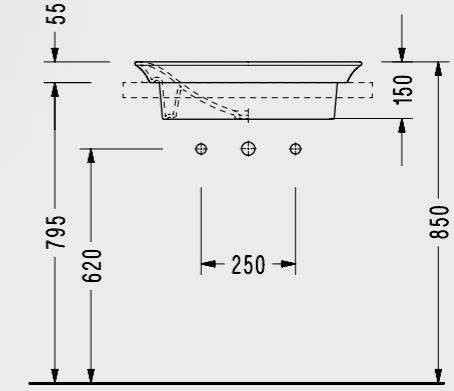

Hera Serisi

Hera Tezgah Üstü Lavabo