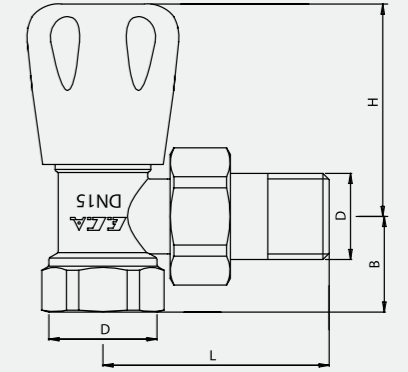

102120332 1/2" RV2	102120333 3/4" RV2