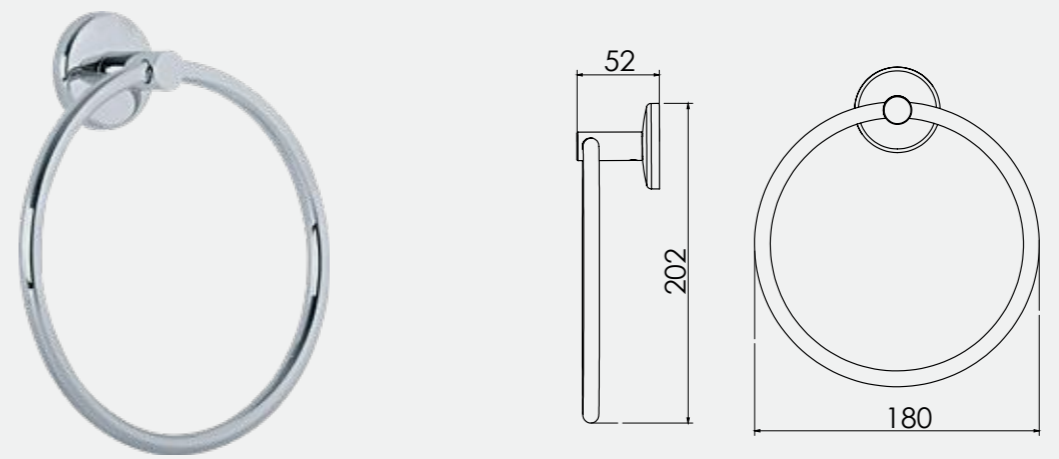

Bianca Halka Havluluk

140102007
Krom

Katalogta yer alan resimler ve teknik çizimler bilgi içindir. Fiyatlara KDV ayrıca dahil edilir. Tavsiye edilen bayi satış fiyatlarıdır.