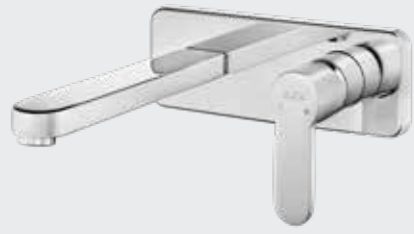

E.C.A. Nita Ankastr Lavabo Bataryası Sıva Üstü Grubu - Tek Rozet

- Farklı rozet alternatifleri mevcuttur.
- Kireç kırıcı perlatöre sahiptir.
- Çıkış ucu uzunluğu 200 mm'dir.
- 3 bar basınçta su akış miktarı dakikada maksimum 7,8 lt "ST"li kodlarda ise dakikada maksimum 5 lt'dir.
- 102166601 kodlu sıva altı grubu ayrıca alınmalıdır.

102167608-K
Krom

102167608ST-K
Krom