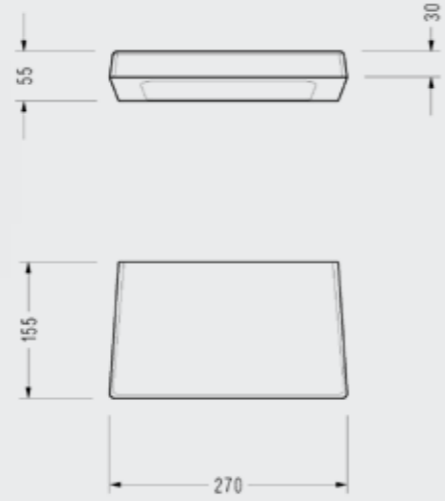

HL22STL110H

Helios Etajer

- 50 cm
- Helios serisi ile kullanılır.

H414STL110H

Helios Serisi

Helios Etajer

HL14STL110H

- 25 cm
- Helios serisi ile kullanılır