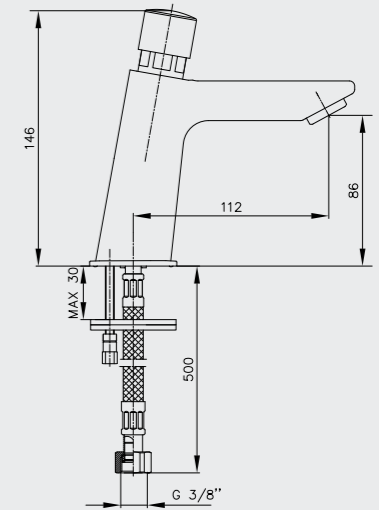

102199272H
Krom

E.C.A. Zaman Ayarlı Musluklar

E.C.A. Zaman Ayarlı Lavabo Musluğu

- Tek su girişlidir.
- Su akış zamanı 0-40 sn. arası ayarlanabilir.
- Çıkış ucu uzunluğu 112 mm'dir.
- Çıkış ucu yüksekliği 86 mm'dir.
- Kireç kırıcı perlatör
- 3 bar basınçta su akış miktarı dakikada maksimum 5 lt'dir.