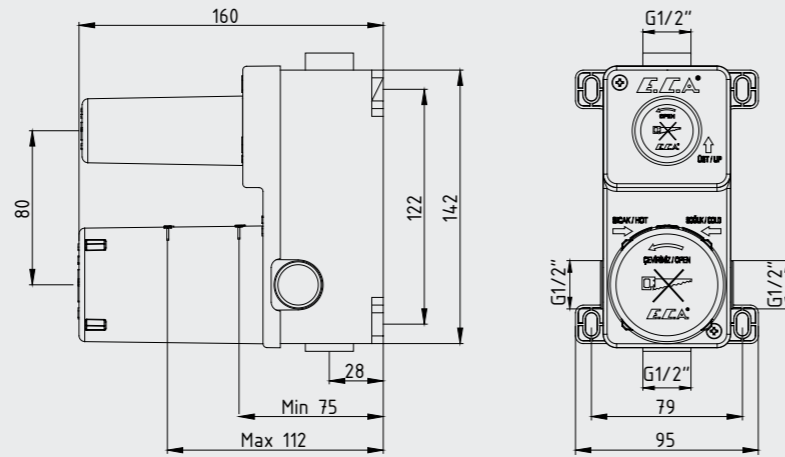

E.C.A. Ankastr Banyo/Duş Bataryası Sıva Altı Grubu – 2 Yollu

- Plastik muhafazalı sıva altı gövde
- Plastik ve galvaniz boruya uygun bağlantı
- Mermer ve granit duvar kaplamasına uygun
- 37 mm ayar imkanı
- Tesisat bağlantıları G 1/2" dir.
- Sıva üstü grubu ayrıca alınmalıdır.
- 2 yollu özel yön değıştirici
- T9 kodlu üründe opsiyonel olarak sıcaklık ve debi limitörlü seramik kartuş bulunmaktadır.

102166201