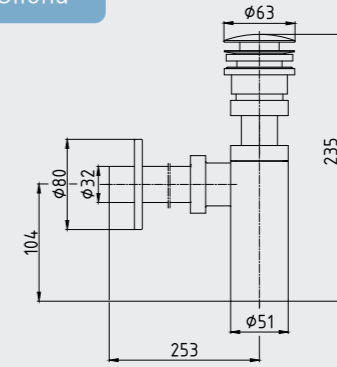

E.C.A. Elegant Bas-Bırak Lavabo/Eviye Sifonu

102119055
Krom

102119055C1
Mat Siyah

102119055C4
Mat Beyaz