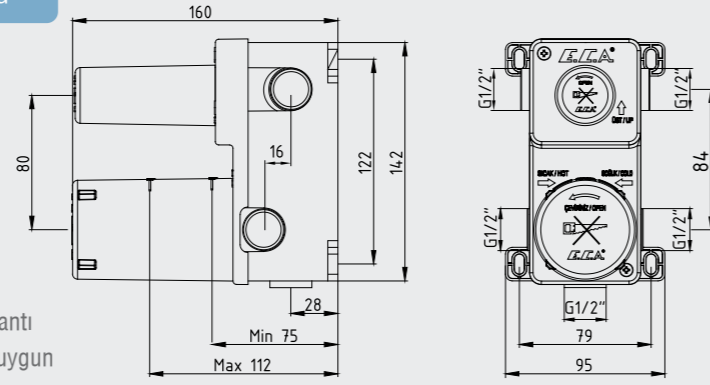

E.C.A. Ankastrre Banyo Bataryası Sıva Altı Grubu – 3 Yollu

- Plastik muhafazalı sıva altı gövde
- Plastik ve galvaniz boruya uygun bağlantı
- Mermer ve granit duvar kaplamasına uygun
- 37 mm ayar imkanı
- Tesisat bağlantıları G 1/2" dir
- Sıva üstü grubu ayrıca alınmalıdır.
- 3 yollu özel yön değiştirici
- T9 kodlu üründe opsiyonel olarak sıcaklık ve debi limitörlü seramik kartuş bulunmaktadır.