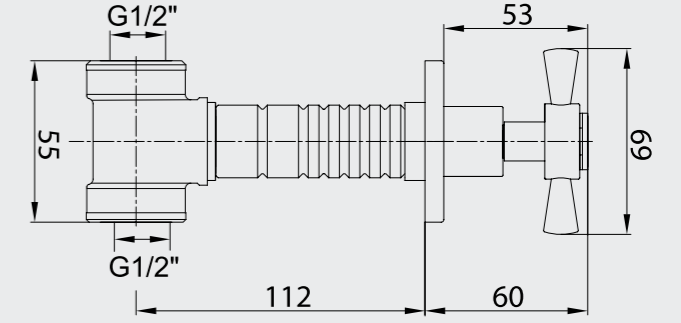

E.C.A. Quadrille Ankastr Ara Kesme Valfi G 1/2"

- Kayar rozetlidir.
- Fayans kırmadan değiştirilebilir klape yüzeyi
- 180°Dönümlü seramik salmastralı
- Tesisat bağlantısı G 1/2"dir.
- Boy ayarı tesisatın sıva üstünden derinliğine göre kesilerek ayarlanabilir özel mekanizma
- Ayar mesafesi 7 cm'dir.

102151010
Krom

102851010
Altın Görünümlü