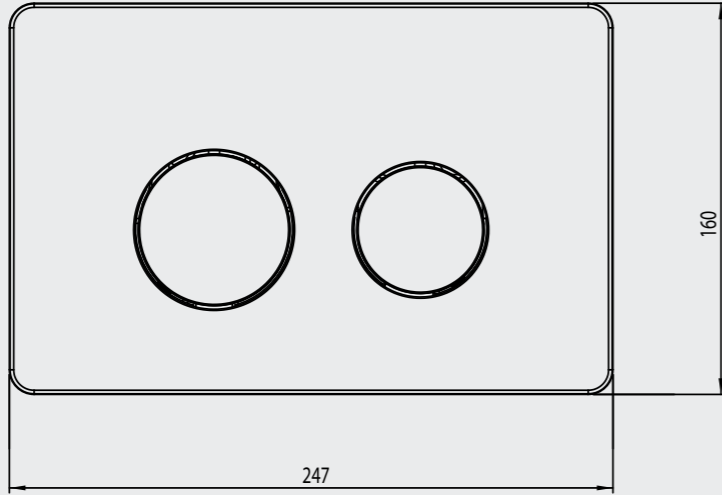

P57 Paneller

ÜRÜN KODU	ÜRÜN ADI	PANEL RENK
P570110	Kumanda Paneli (Metal Kaplama)	Mat Krom Panel
P570180	Kumanda Paneli	Parmak İzi Bırakmayan
P570120	Kumanda Paneli (Metal Kaplama)	Parlak Krom Panel
P570130	Kumanda Paneli	Beyaz Panel

Elmor Tesisat Malzemesi Ticaret A.Ş.'nin ürünlerin fiyat, görünüş ve teknik detaylarında değişiklik yapma hakkı saklıdır.