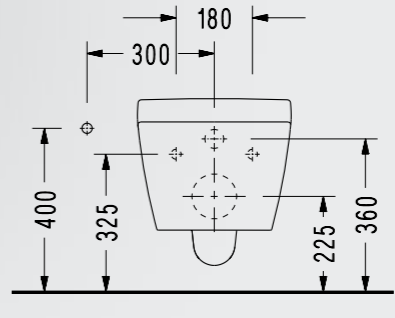

• 53x35.5 cm

DG100DS110H

Sapphire 52 cm Asma Klozet

- Ankastrle temiz su giriřli
- 52x35.5 cm

SP10ADS110H

Serel Smart 51.5 cm Kanalsız Asma Klozet

- 51.5x36 cm
- Ankastrle Temiz Su Giriřli
- 20 Kolili

SM25ADS110H