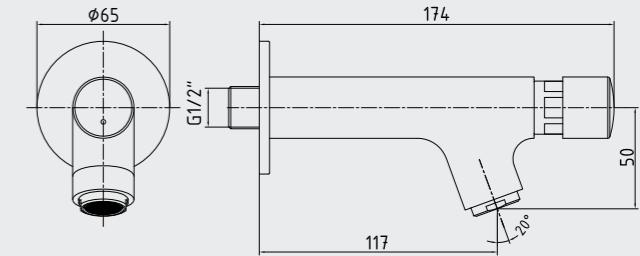

- Tek su girişlidir
- Su akış zamanı 0-40 sn. arası ayarlanabilir
- Çıkış ucu uzunluğu 117 mm'dir
- Kireç kırıcı perlatör
- 3 bar basınçta su akış miktarı dakikada maksimum 5 lt'dir