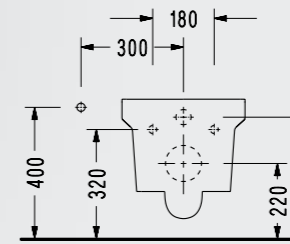

FL10ADS110H

Katalogta yer alan resimler ve teknik çizimler bilgi içindir. Fiyatlara KDV ayrıca dahil edilir. Tavsiye edilen bayi satış fiyatlarıdır.