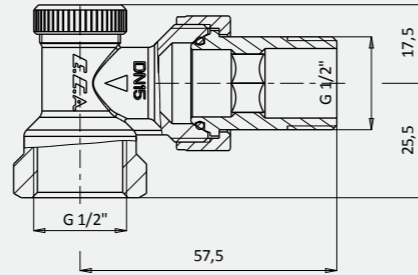

1/2" - GV3 Köşe Radyatör Dönüş Valfi - Nikel

- TS 579
- Sıcak Sulu Isıtma Sistemleri, 10 bar, 120°C

602120726
G 1/2" - GV3