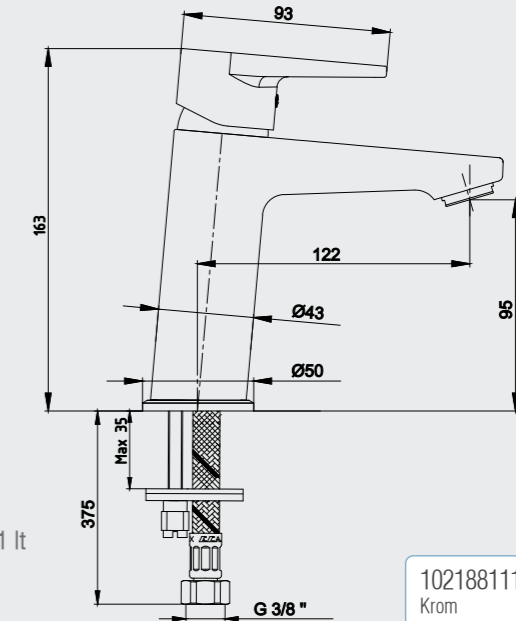

102188111
Krom

102188111ST
Krom