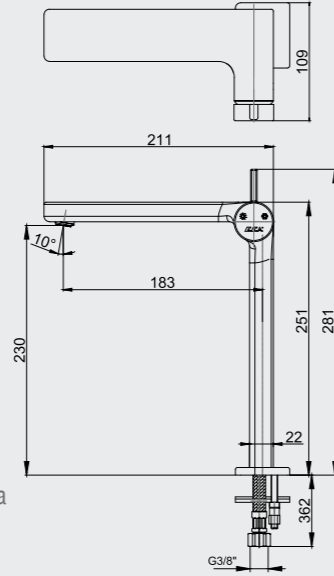

- Çıkış ucu uzunluğu 183 mm'dir
- Çıkış ucu yüksekliği 230 mm'dir
- Kireç temizleme sistemli perlatör
- 3 bar basınçta su akış miktarı dakikada maksimum 6,4 lt, "ST"li kodlarda ise dakikada maksimum 5 lt'dir
- İnovatif E.C.A. Hygiene Plus kaplama
- Bas-bırak sifonlu ürün alternatifleri bulunmaktadır.