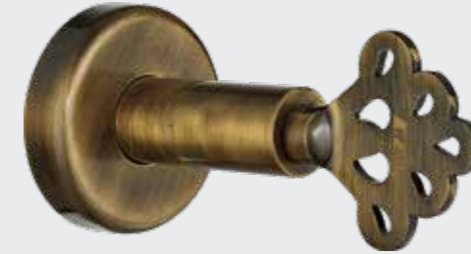

E.C.A. Osmanlı Ara Kesme Valfi

- Tesisat bağlantısı G 1/2"dir.
- 180 derece seramik salmastralıdır.

102251001
Lak