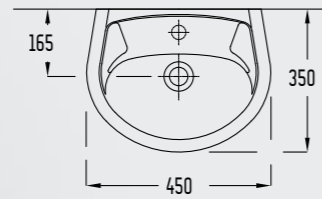

2741TDS110H
Batarya Delikli

2741DSS110H
Batarya Deliksiz

45 cm Lavabo + Yarım Ayak