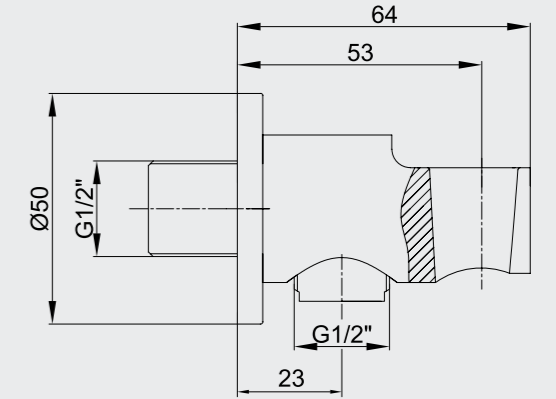

E.C.A. Dirsek Grupları

E.C.A. Duş Çıkış Dirseği

- El duşu yatak ekseni 53 mm
- Tesisat bağlantısı G 1/2" dir.
- El duşu bağlantısı G 1/2" dir.
- Duş çıkış bağlantısı G 1/2" dir.
- Rozet dahildir.

102199523
Krom