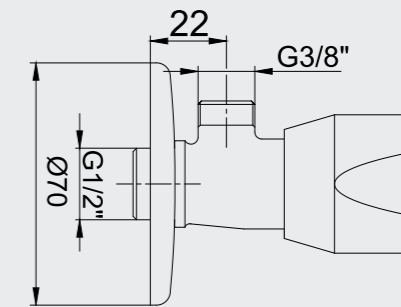

102111104
Krom