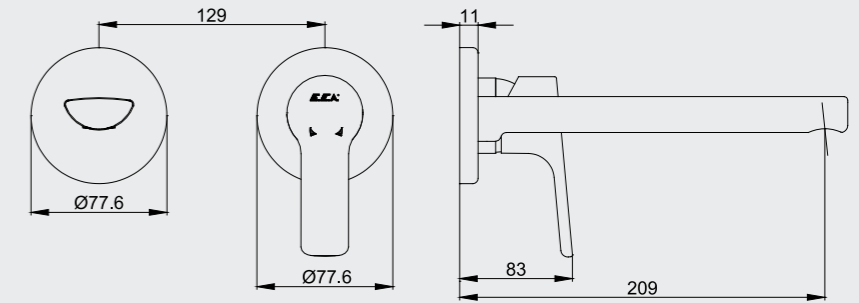

E.C.A. Luna Ankastr Lavabo Bataryası Sıva Üstü Grubu - Çift Rozet

- Farklı rozet alternatifleri mevcuttur.
- Kireç kırıcı perlatöre sahiptir.
- Çıkış ucu uzunluğu 209 mm'dir.
- 3 bar basınçta su akış miktarı dakikada maksimum 7,8 lt "ST"li kodlarda ise dakikada maksimum 5 lt'dir.
- Krom kaplamalı ürünler için 102166601 kodlu, altın görünümlü ürünler için 102866601 kodlu sıva altı grubu ayrıca alınmalıdır.

102167606-YY Krom	102167606ST-YY Krom	102867606-YY Altın Görünümlü	102867606ST-YY Altın Görünümlü