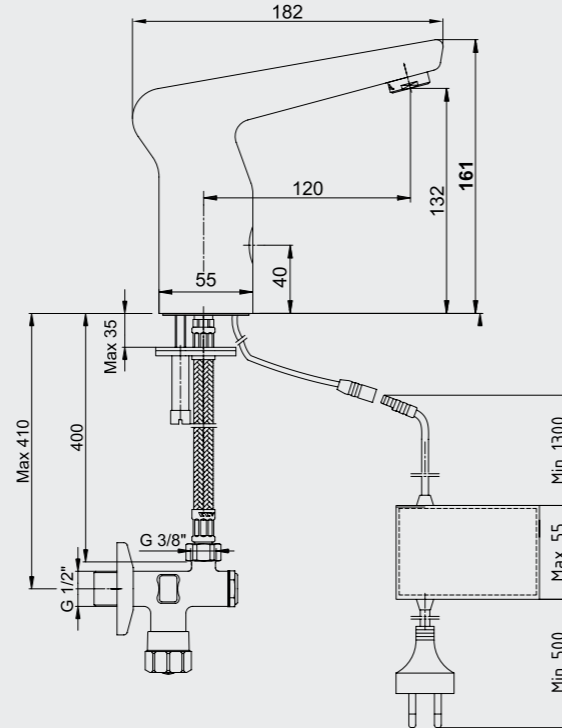

E.C.A. Fotoselli Lavabo Bataryası - Elektrikli