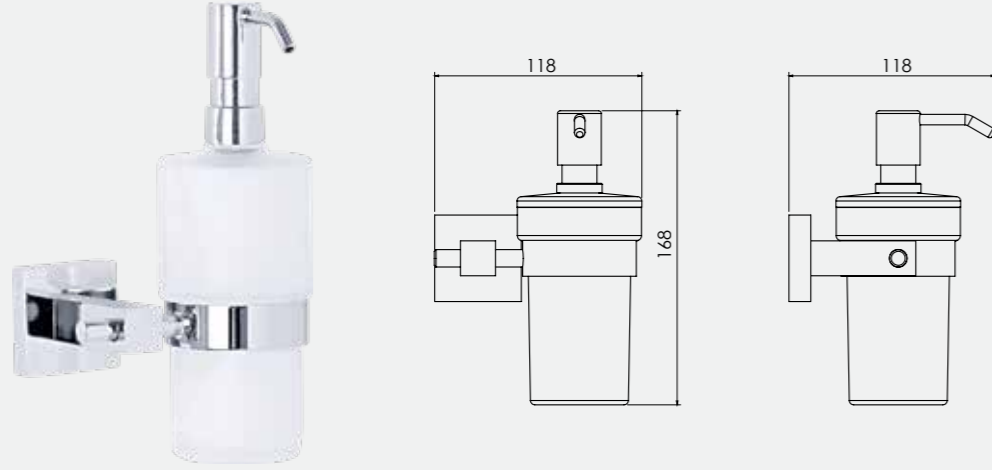

Diagonal Sıvı Sabunluk

140104004
Krom