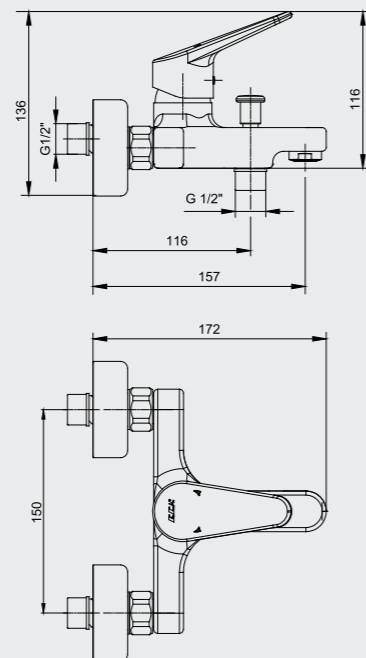

102102494 Krom

Elmor Tesisat Malzemesi Tic. A.Ş. mamul fiyat ve görünüş detaylarında değişiklik yapma hakkına sahiptir. E.C.A. ürünleri ile kullanılacak ara muslukların, filtrelili ara musluk olması tavsiye edilir. (Sayfa 210-211)