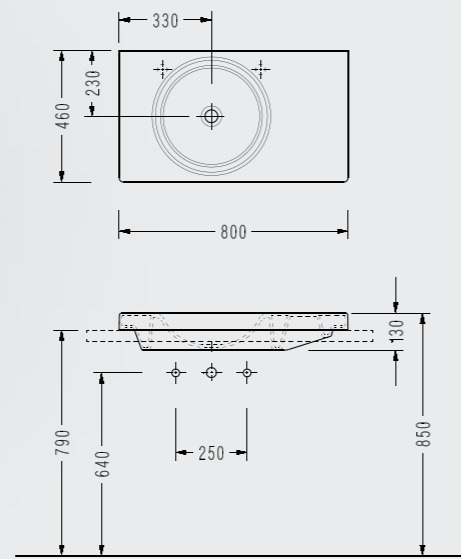

Etajerli Lavabolar

Sapphire Çift hazneli Tezgah Lavabo

- 120x46 cm
- Taşma kanalsız

SP32DXS110H (Batarya Deliksiz) SP322XS110H (Batarya Delikli)

Sapphire Sağ Etajerli Tezgah Lavabo (Dairesel Hazne)

- 80x46 cm
- Batarya delikli
- Taşma kanalsız

SP41TXS110H

Sapphire Sağ Etajerli Tezgah Lavabo (Oblong Hazne)

- 80x46 cm
- Batarya delikli
- Taşma kanalsız

SP35SXS110H (Sağdan Delikli) SP35TXS110H (Soldan Delikli)

Nita Tezgah Etajerli Lavabo

- 65x48 cm

NT30TDS110H