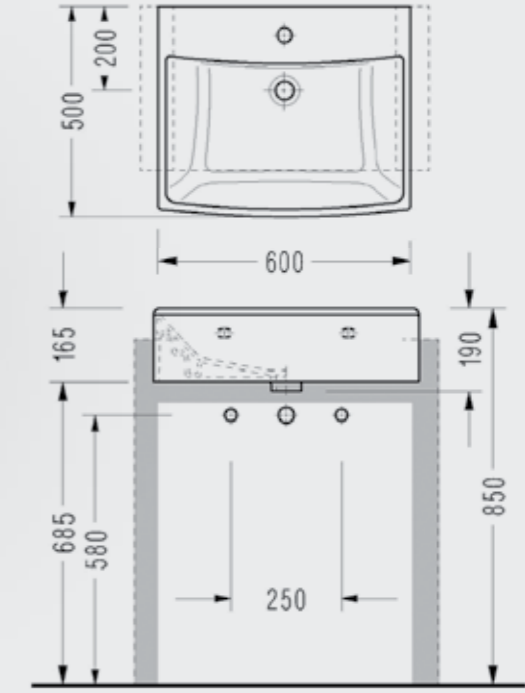

2044TDS110H