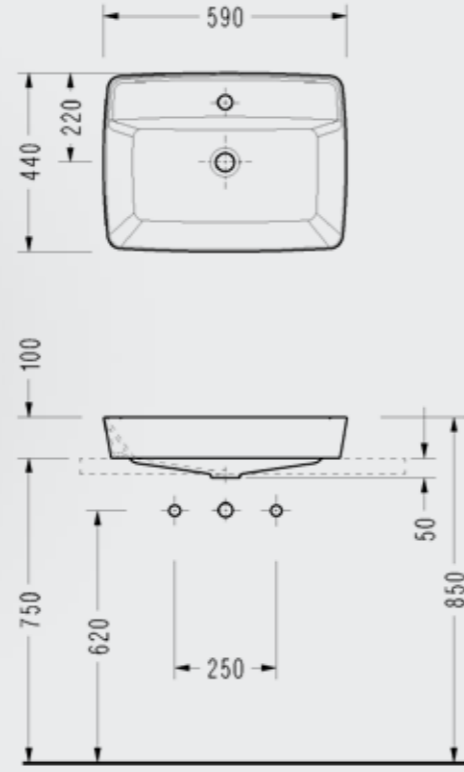

Rita Tezgah Üstü Batarya Delikli Lavabo

- 60x44 cm
- Slim kenarlı
- Mat siyah, Mat beyaz renk seçenekleri için bkz. Renkli Ürünler

RT30TXS110H