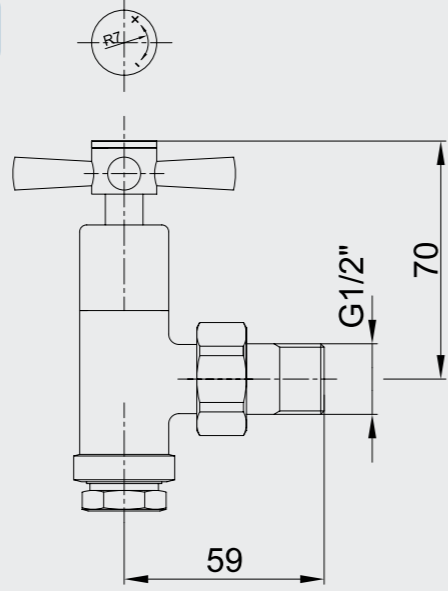

E.C.A. Quadrille Serisi

E.C.A. Quadrille Radyatör Vanası G 1/2", Köşe

402120005
Krom