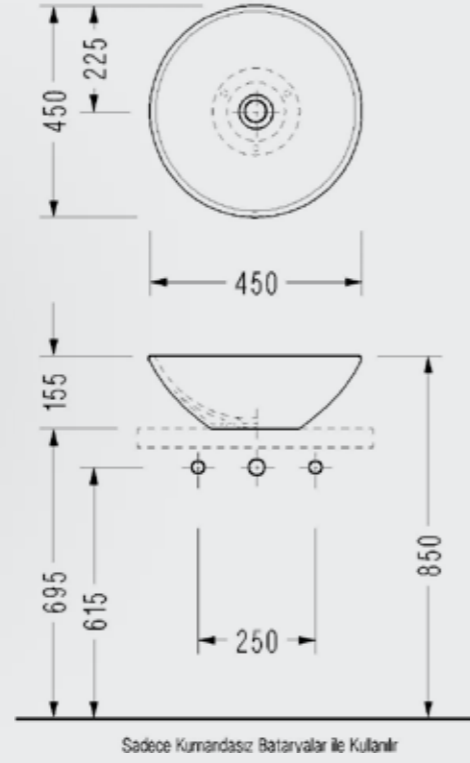

2012DXS110H