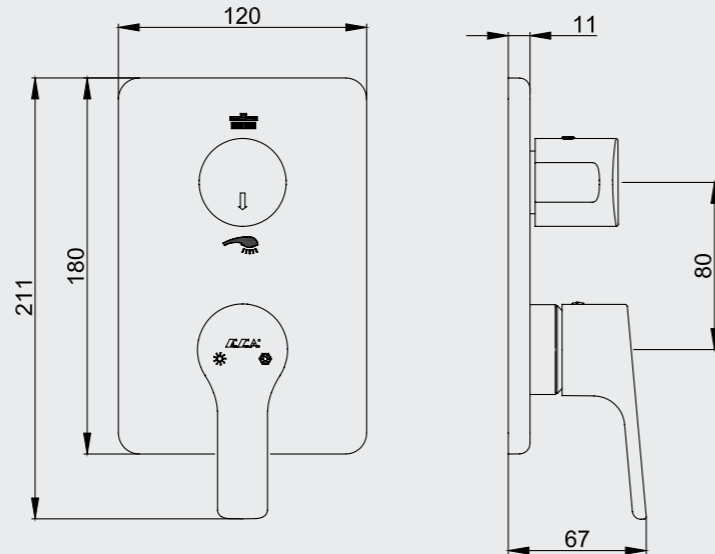

E.C.A. Luna Ankastr Banyo/Duş Bataryası Sıva Üstü Grubu - 2 Yollu

- Duş başlığı ve el duşu markalamalı 2 yollu özel yön değıştirici (Markalama alternatifleri mevcuttur.)
- Köşeli, yuvarlak ve elips olmak üzere 3 tip rozet alternatifi mevcuttur.
- Krom kaplamalı ürünler için 102166201 kodlu, altın görünümlü ürünler için 102866201 kodlu sıva altı grubu ayrıca alınmalıdır.

102167206-KDE 102867206-KDE
Krom Altın Görünümlü