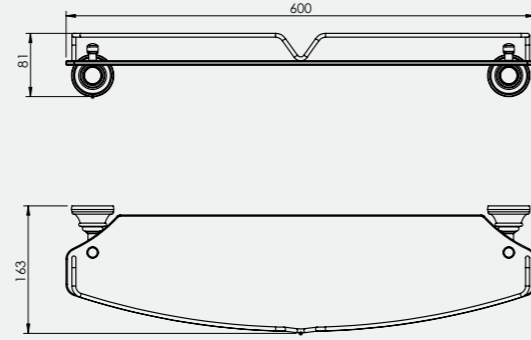

- Seriler
- Paslanmaz Aksesuarlar
- Aynalar

Luna Serisi

Luna Etajer

• 60 cm muhafazalı

140110001
Krom

140110001A
Altın

Luna Sabunluk

140110002
Krom