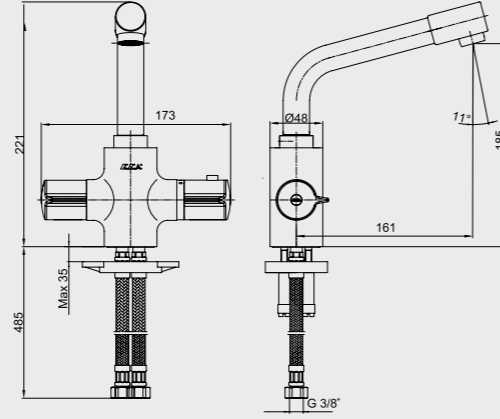

- 20°C -50°C kontrol aralığı
- 180°C - G1/2" seramik salmastralıdır.
- Çıkış ucu uzunluğu 161 mm'dir.
- Çıkış ucu yüksekliği 185 mm'dir.
- Kireç kırıcı perlatör
- Soğuk su kesildiğinde sıcak suyu da keserek, kullanım suyu sıcaklığının tehlikeli olabilecek dereceye kadar yükselme riski önlenmiş olur
- 360° döner çıkış uçlu
- 3 bar basınçta su akış miktarı dakikada 7 lt. "ST"li kodlarda ise dakikada 5 lt'dir.