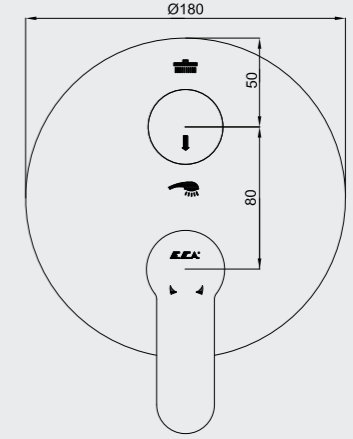

E.C.A. Nita Ankastr Banyo/Duş Bataryası Sıva Üstü Grubu - 2 Yollu

- Duş başlığı ve el duşu markalamalı 2 yollu özel yön değiştirici (Markalama alternatifleri mevcuttur.)
- Köşeli, yuvarlak ve elips olmak üzere 3 tip rozet alternatifi mevcuttur.
- 102166201 kodlu sıva altı grubu ayrıca alınmalıdır.

102167208-YDE
Krom