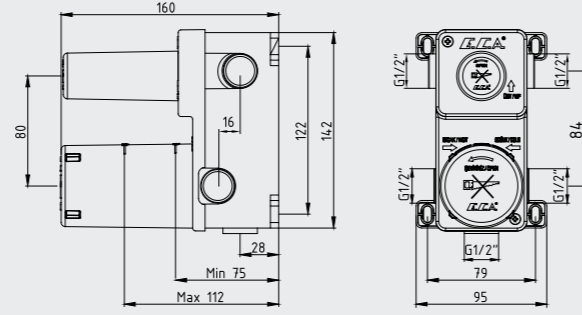

E.C.A. Ankastrre Banyo Bataryası Sıva Altı Grubu - 3 Yollu

- Plastik muhafazalı sıva altı gövde
- Plastik ve galvaniz boruya uygun bağlantı
- Mermer ve granit duvar kaplamasına uygun
- 37 mm ayar imkanı
- Tesisat bağlantıları G 1/2" dir.
- Sıva üstü grubu ayrıca alınmalıdır.
- 3 yollu özel yön değiştirici
- T9 kodlu üründe opsiyonel olarak sıcaklık ve debi limitörlü seramik kartuş bulunmaktadır.