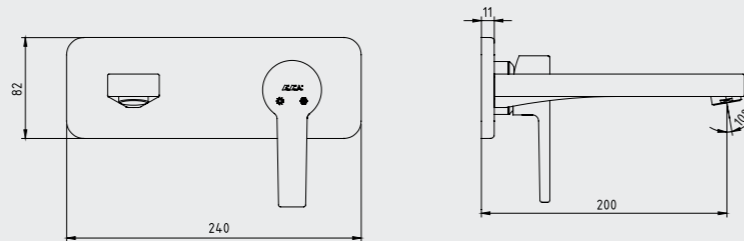

- Farklı rozet alternatifleri mevcuttur.
- Kireç kırıcı perlatöre sahiptir.
- Çıkış ucu uzunluğu 200 mm'dir.
- 3 bar basınçta su akış miktarı dakikada maksimum 7,8 lt "ST"li kodlarda ise dakikada maksimum 5 lt'dir.
- 102166601 kodlu sıva altı grubu ayrıca alınmalıdır.