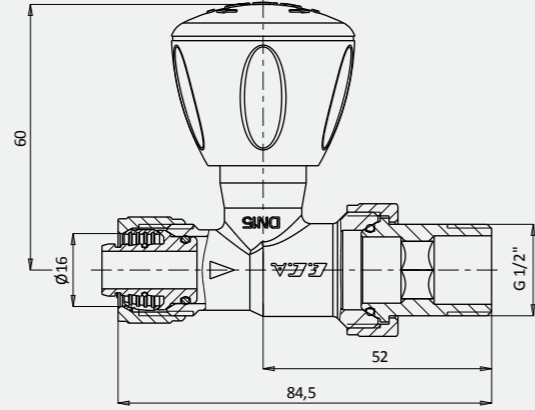

602120722
Pex RV3