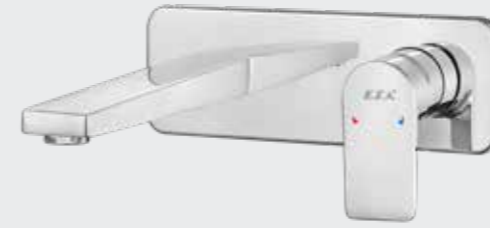

- Farklı rozet alternatifleri mevcuttur.
- Çıkış ucu uzunluğu 191 mm'dir.
- 3 bar basınçta su akış miktarı dakikada maksimum 8,1 lt "ST"li kodlarda ise dakikada maksimum 5 lt'dir.
- 102166601 kodlu sıva altı grubu ayrıca alınmalıdır.