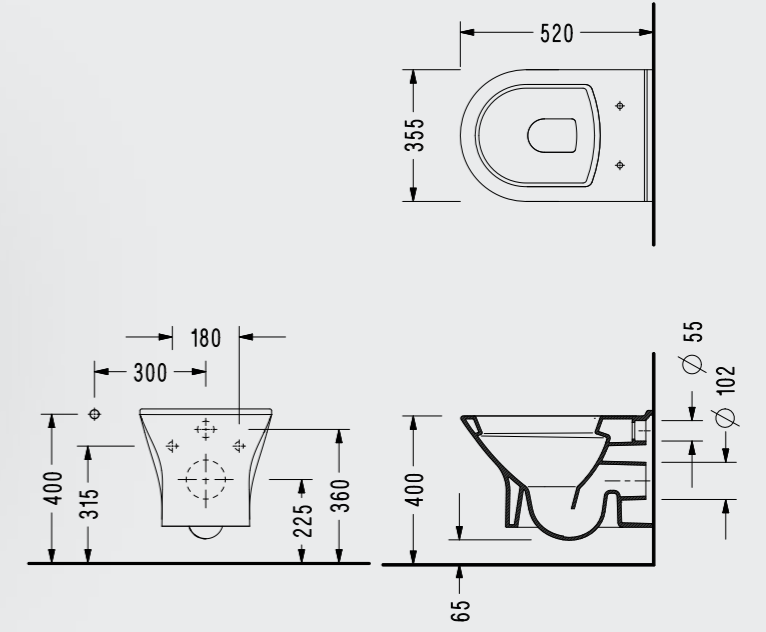

• 80x48 cm

NT42TDS110H

Nita Tezgah Etajerli Lavabo

• 100x48 cm

NT40TDS110H

Nita Yuvarlak Asma Klozet

- 52x35,5 cm
- Standart ve Ankastrle Temiz Su Girişli

NT230DS110H