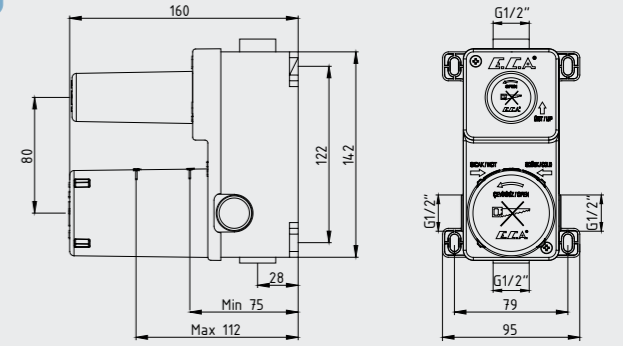

E.C.A. Ankastr Banyo/Duş Bataryası Sıva Altı Grubu - 2 Yollu

- Plastik muhafazalı sıva altı gövde
- Plastik ve galvaniz boruya uygun bağlantı
- Mermer ve granit duvar kaplamasına uygun
- 37 mm ayar imkanı
- Tesisat bağlantıları G 1/2" dir.
- Sıva üstü grubu ayrıca alınmalıdır.
- 2 yollu özel yön değiştirici
- T9 kodlu üründe opsiyonel olarak sıcaklık ve debi limitörlü seramik kartuş bulunmaktadır.

102166201