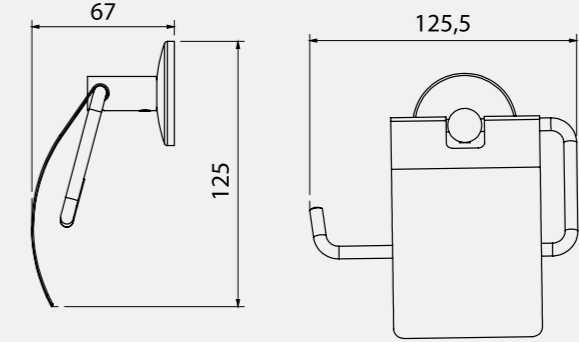

Lale Tuvalet Kağıtlığı