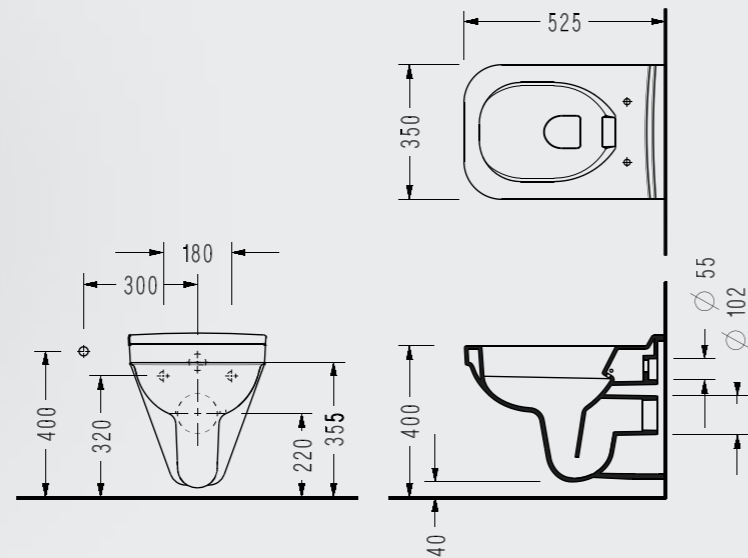

Star 52 Cm Purewash Kanalsız Asma Klozet

- 52.5 x 35 cm

SA260DS110H

Elmor Tesisat Malzemesi Ticaret A.Ş.'nin ürünlerin fiyat, görünüş, renk ve teknik detaylarında değişiklik yapma hakkı saklıdır.