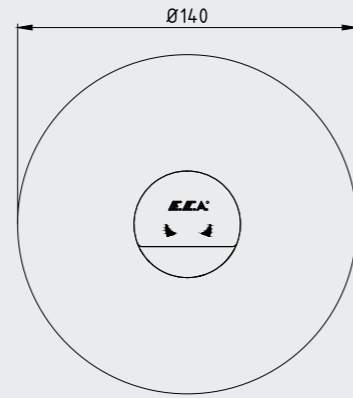

- Köşeli, yuvarlak ve elips olmak üzere 3 tip rozet alternatifi mevcuttur.
- Krom kaplamalı ürünler için 102166102 kodlu, mat beyaz kaplamalı ürünler için 102166102C4 kodlu sıva altı grubu ayrıca alınmalıdır.