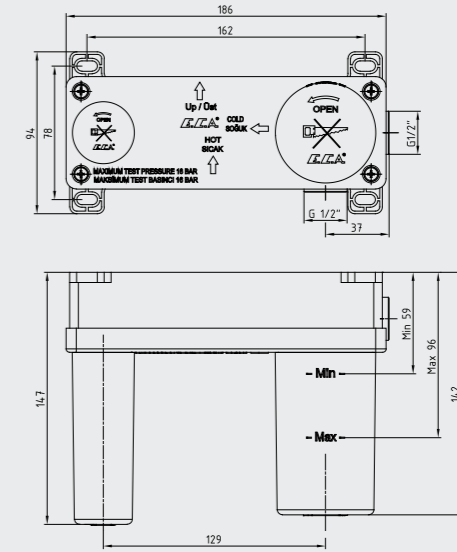

E.C.A. Ankastr Lavabo Bataryası Sıva Altı Grubu