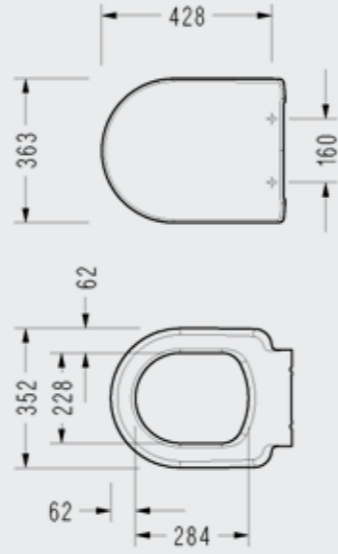

Beta Yavaş Kapanan Klozet Kapağı

**ÇIKARILABİLİR
KAPAKLA
TEMİZLİK
BANYOLARDA**

Kolay tak çıkar kapak
Yavaş kapanan kapak

- Çıkarılabilir
- Hygiene

223BT00002

Alpha Yavaş Kapanan Klozet Kapağı

**ÇIKARILABİLİR
KAPAKLA
TEMİZLİK
BANYOLARDA**

Kolay tak çıkar kapak
Yavaş kapanan kapak

- Çıkarılabilir
- Hygiene

223AF00002

Çocuk Takımı Klozet Kapağı

- Çıkarılabilir
- Hygiene

2278700002

Vega Klozet Kapağı

- Hygiene

2208900002

Spil Klozet Kapağı

- Hygiene

2276001002

Gediz Klozet Kapağı

- Hygiene

2276100002