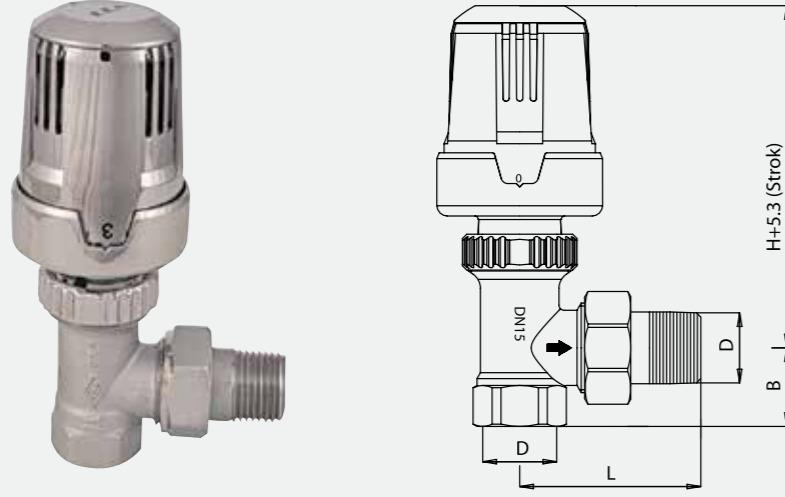

Termostatik Radyatör Valfleri

EN 215, TS EN 215, %30'a varan Enerji Tasarrufu

Termostatik Radyatör Valfi Köşe Krom - TRV

Ürün Kodu	D	L	B	H
602120162	R 1/2"	53	23	100.2
602120181	R 3/4"	53	26	100.2

602120162
R 1/2" Krom

602120181
R 3/4" Krom