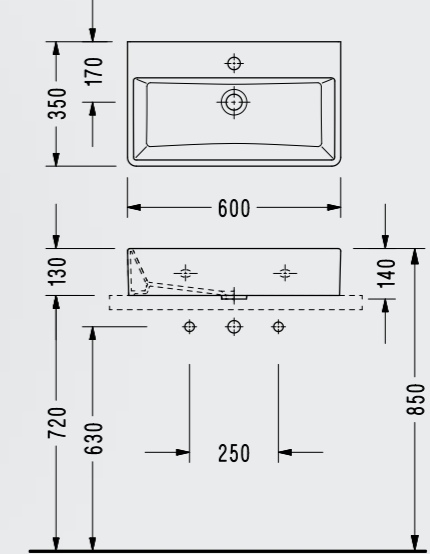

Kare Çanak Lavabo

- 46x46 cm
- Armatür Delikli
- Taşma kanalsız
- Kenar kalınlığı 8mm
- Hazne derinliği 135mm

3051TXS110H

Batarya Delikli Lavabo

- 60x44 cm
- Taşma Kanalsız

1634TXS110H

Lavabo

- 60x44 cm
- Taşma Kanalsız
- Mat siyah, Mat beyaz renk seçenekleri için bkz. Renkli Ürünler

1633DXS110H

Rita Batarya Delikli Lavabo

- 59x44 cm
- Taşma Kanalsız
- Mat siyah, Mat beyaz renk seçenekleri için bkz. Renkli Ürünler

RT30TXS110H

Batarya Delikli Lavabo

- 60x35 cm
- Taşma Kanalsız

2046TXS110H

Dikdörtgen Lavabo

- 60x42 cm

2047TDS110H