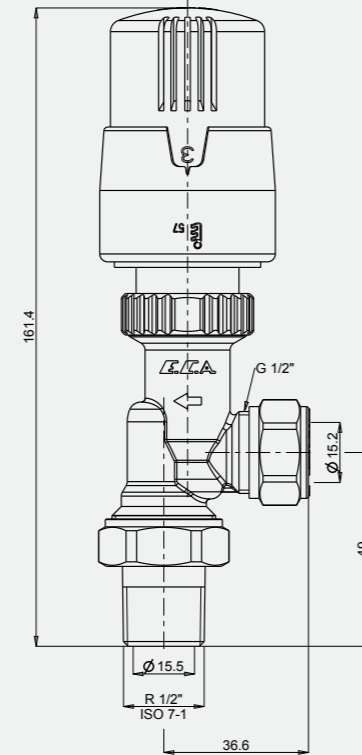

Termostatik Radyatör Valfler (Yatay Eksenli)

EN 215, TS EN 215, %30'a varan Enerji Tasarrufu

1/2" Yatay Eksenli Termostatik Radyatör Valfi

- Ø16x2 mm Pex
- 15°C Ortam Sıcaklığı Alt Limitli

602120879
TRV4

Termostatik Radyatör Valfler (Yatay Eksenli)

EN 215, TS EN 215, %30'a varan Enerji Tasarrufu

1/2" Yatay Eksenli Termostatik Radyatör Valfi

- 15°C Ortam Sıcaklığı Alt Limitli

10 bar
120°C
Govde: Dovme pirinc
CuZn40Pb2
TRV3 kafa grubu

602120528
Beyaz TRV3

1/2" Yatay Eksenli Termostatik Radyatör Valfi

- Ø15 Bakır Boru
- 15°C Ortam Sıcaklığı Alt Limitli

602120880
TRV4

1/2" Yatay Eksenli Termostatik Radyatör Valfi

- 15°C Ortam Sıcaklığı Alt Limitli

602120815
TRV4