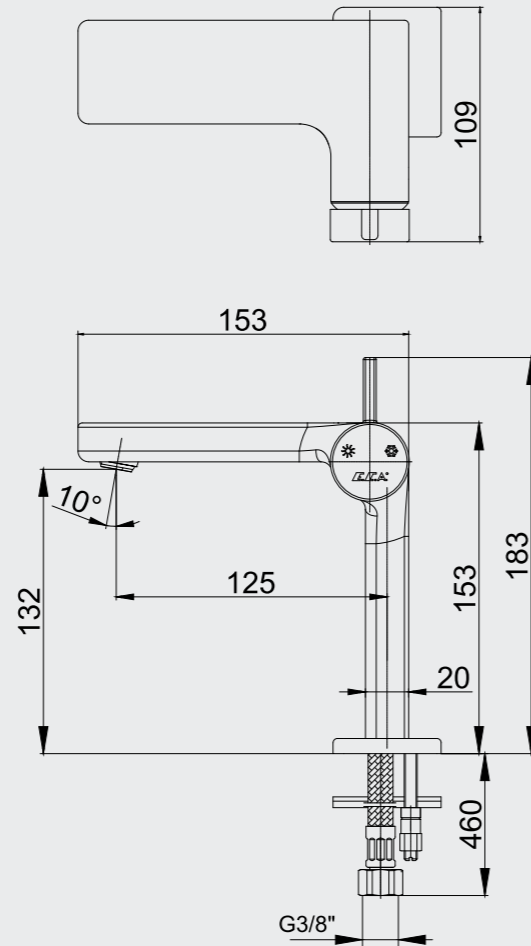

102166102

E.C.A. Purity Serisi

E.C.A. Purity Lavabo Bataryası

- Çıkış ucu uzunluğu 125 mm'dir.
- Çıkış ucu yüksekliği 132 mm'dir.
- Kireç temizleme sistemli perlatör
- 3 bar basınçta su akış miktarı dakikada 6.3 litredir. "ST" li kodlarda ise dakikada 5 lt'dir.
- İnovatif E.C.A. Hygiene Plus kaplama
- Bas-bırak sifonlu ürün alternatifi bulunmaktadır.