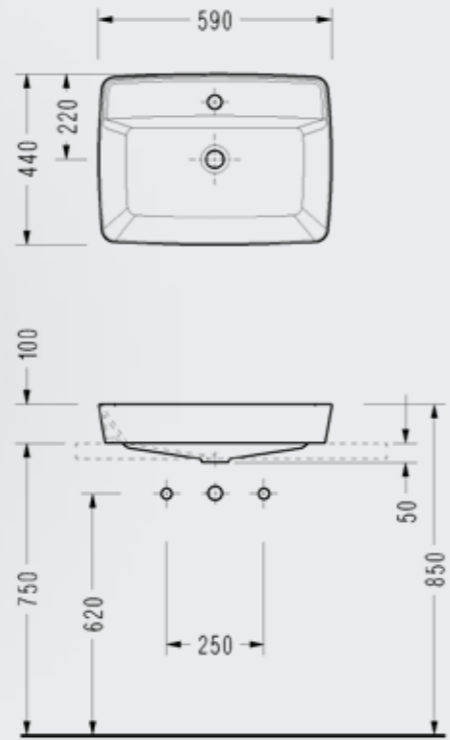

Rita Tezgah Üstü Batarya Delikli Lavabo

- 59x44 cm
- Slim kenarlı
- Mat siyah, mat beyaz seçenekleri için bkz. Renkli Ürünler

RT30TXS110H