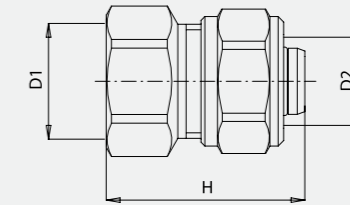

Düz Rakor - İç Vida

Ürün Kodu	D1	D2	H
602199273	G 1/2"	16	36

602199273
G 1/2" x 16 mm