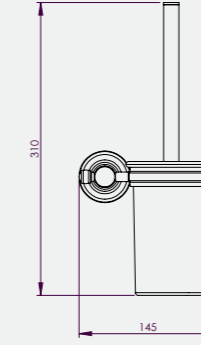

Luna Tuvalet Fırçalığı

140110010
Krom

140110010A
Altın Görünümlü