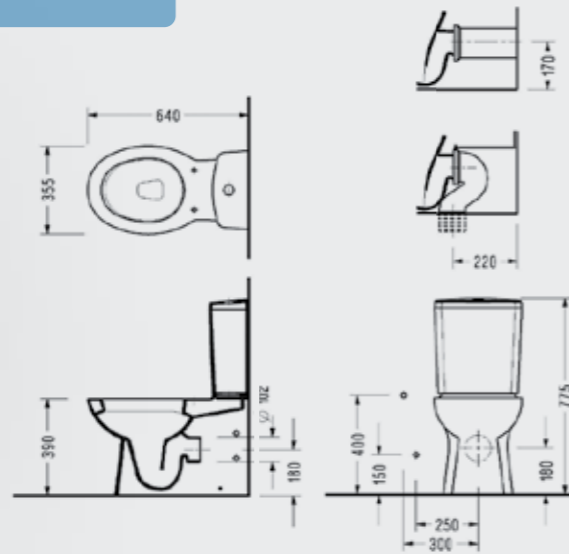

EN02GDS110H
Klozet

EN04S4L110H
Rezervuar

Elmor Tesisat Malzemesi Ticaret A.Ş.'nin ürünlerin fiyat, görünüş, renk ve teknik detaylarında değişiklik yapma hakkı saklıdır.