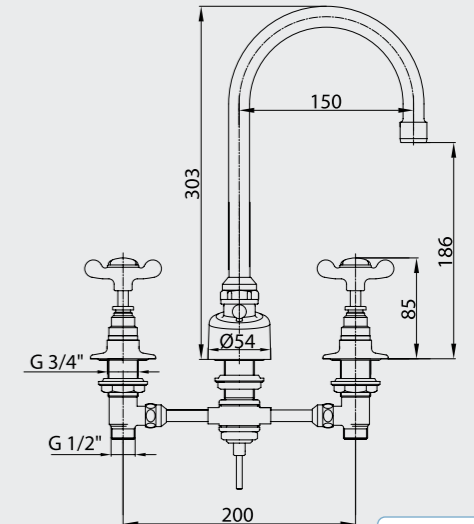

102108373
Krom

102108373ST
Krom

E.C.A. Neo Klasik Küvet Bataryası

- Çıkış ucu uzunluğu 140 mm'dir.
- Üst takım dahildir.

102102165
Krom

E.C.A. Neo Klasik Ankastr Lavabo Bataryası

- Çıkış ucu uzunluğu 150 mm'dir.
- Çıkış ucu yüksekliği 186 mm'dir.
- 360° döner çıkış uçlu
- 3 bar basınçta su akış miktarı dakikada 9,8 lt'dir.
- Kumandalı ürün alternatifi bulunmaktadır.