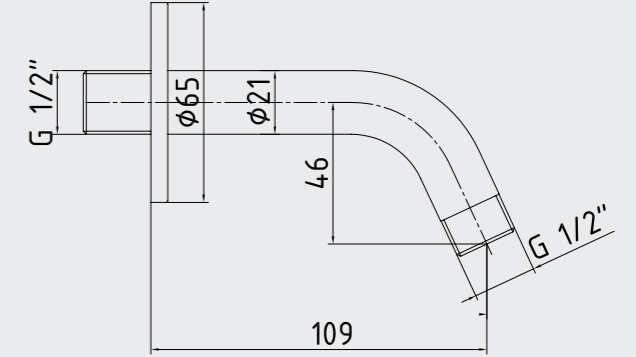

102126608
Krom

E.C.A. Duş Başlığı Borusu (Duvardan)

- Duvardan uzunluğu 440,5 mm'dir.
- Tesisat bağlantısı G 1/2"dir.

102126798
Krom

E.C.A. Duvardan Duş Başlığı Borusu (Kısa)

- Duvardan 109 mm dir.
- Tesisat bağlantısı G 1/2"dir.