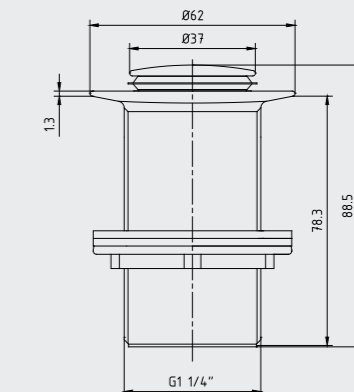

- Bas/bırak mekanizmalı
- Krom kaplı pirinç
- Taşmasız lavabolara uygundur.