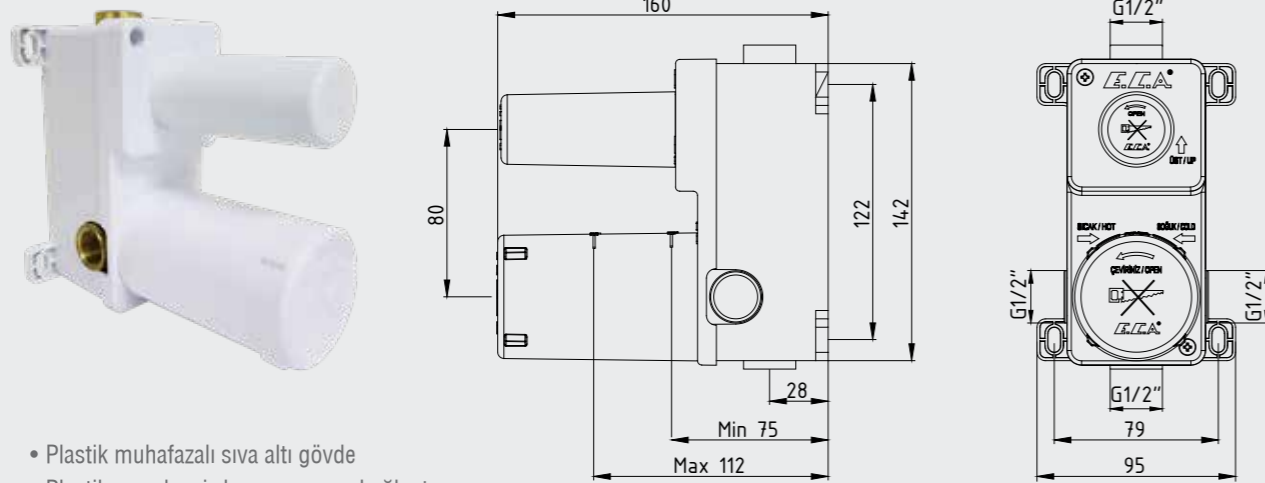

E.C.A. Ankastr Banyo/Duş Bataryası Sıva Altı Grubu – 2 Yollu

- Plastik muhafazalı sıva altı gövde
- Plastik ve galvaniz boruya uygun bağlantı
- Mermer ve granit duvar kaplamasına uygun
- 37 mm ayar imkanı
- Tesisat bağlantıları G 1/2" dir.
- Sıva üstü grubu ayrıca alınmalıdır
- 2 yollu özel yön değıştirici
- T9 kodlu üründe opsiyonel olarak sıcaklık ve debi limitörlü seramik kartuş bulunmaktadır.

102166201