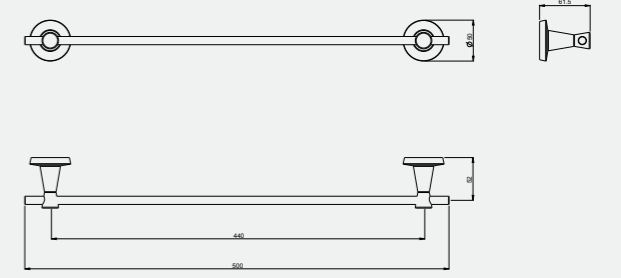

Purity Uzun Havluluk (45 cm)

140113003
Krom

140113003A
Altın Görünümlü

Purity Uzun Havluluk (60 cm)

140113004
Krom

140113004A
Altın Görünümlü

Purity Halka Havluluk

140113005
Krom