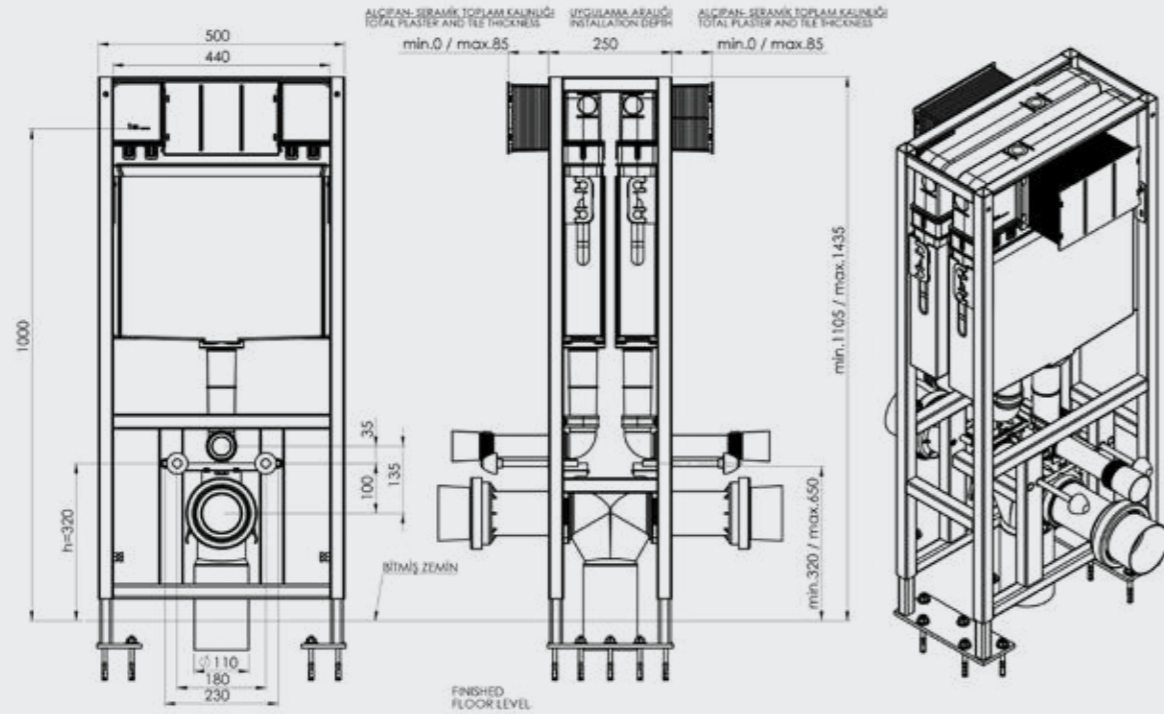

Smooth Sırt Sırta İkili Yere Hızlı Montaj Set Çatal Dirsek

T022115

- Alçıpan duvara uygun kullanım.
- 25 cm. kalınlık. Minimum 20 cm'e indirilir.
- 3 - 6 Lt. çift kademeli boşaltma sistemi
- Darbeye ve soğuğa karşı dayanıklı gövde.
- Contalar hariç 5 yıl garanti.