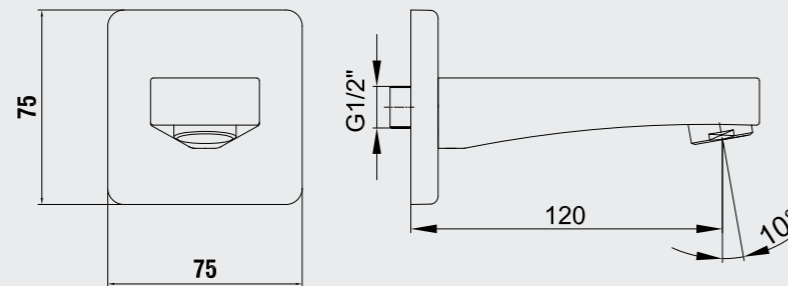

102166301

E.C.A. Ankastru Banyo Bataryası Çıkış Ucu Grubu

- Köşeli, yuvarlak ve elips olmak üzere 3 tip rozet alternatifi mevcuttur.
- Çıkış ucu uzunluğu 120 mm'dir.
- Tesisat bağlantısı G 1/2"dir.
- Kireç kırıcı perlatöre sahiptir.