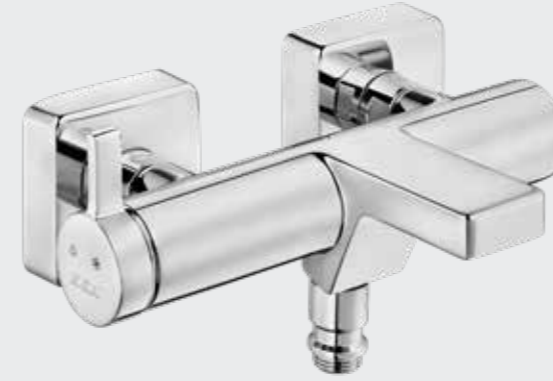

E.C.A. Purity Banyo Bataryası

- Çıkış ucu uzunluğu 152 mm'dir.
- Üst takım bağlantısı G1/2" dir.
- Özel kayıcı rozet
- Kireç kırıcı gizli perlatör
- Aşağıya çekerek çalışan özel yön değiştirici
- İnovatif E.C.A. Hygiene Plus kaplama

102102477H
Krom