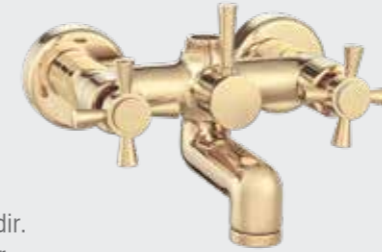

E.C.A. Quadrille Serisi

E.C.A. Quadrille Banyo Bataryası

- Çıkış ucu uzunluğu 143 mm'dir.
- Üst takım bağlantısı G 1/2"dir.
- 90° seramik salmastralıdır.

102102230
Krom

102802230
Altın Görünümlü