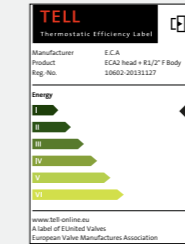

1/2" Termostatik Radyatör Valfi Düz - TRV4