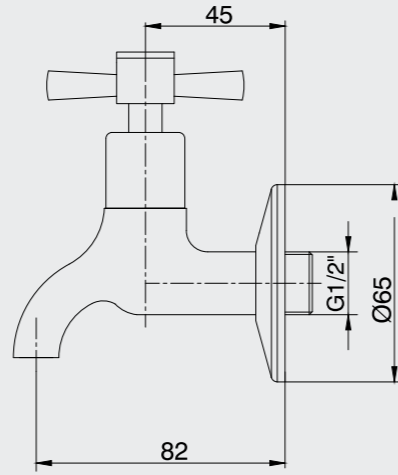

- Seriyeye özel rozet dahildir.
- Blister ambalajlıdır.
- 180°dönüşlü seramik salmastralıdır.

102111079
Krom

102811079
Altın Görünümlü

E.C.A. Quadrille Kısa Musluk

- Rozet dahildir.
- Çıkış ucu uzunluğu 82 mm'dir.
- 90° seramik salmastralıdır.