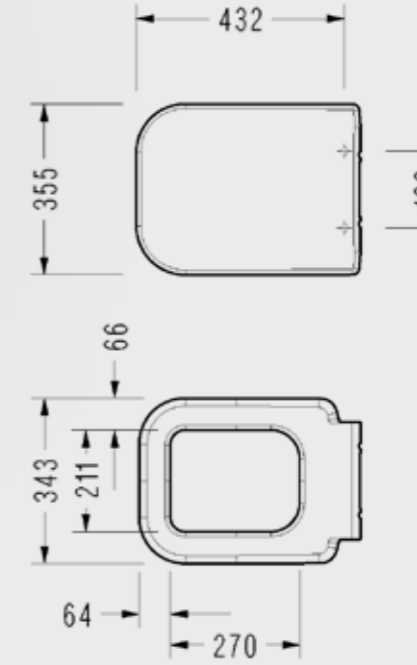

Pia Yavaş Kapanan Klozet Kapağı

• Hygiene

150400120027 Mat Beyaz	150400120028 Mat Siyah