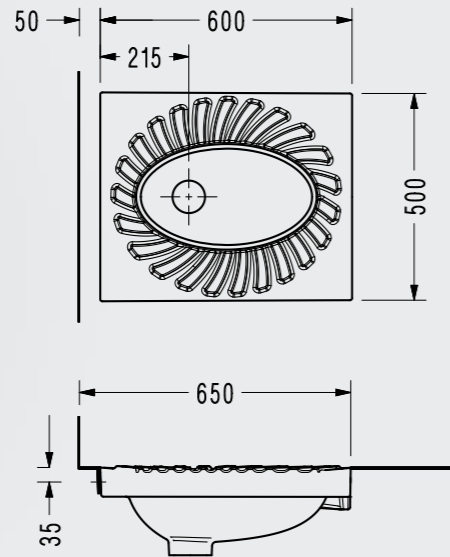

0917ARS110H