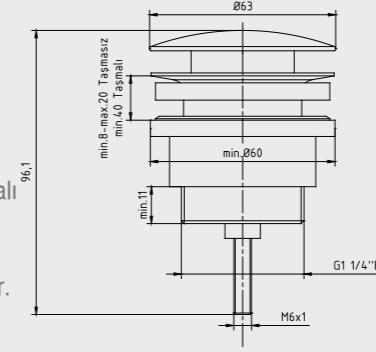

- Bas/bırak mekanizmalı
- Krom kaplı pirinç
- Taşmalı ve taşmasız lavabolara uygundur.