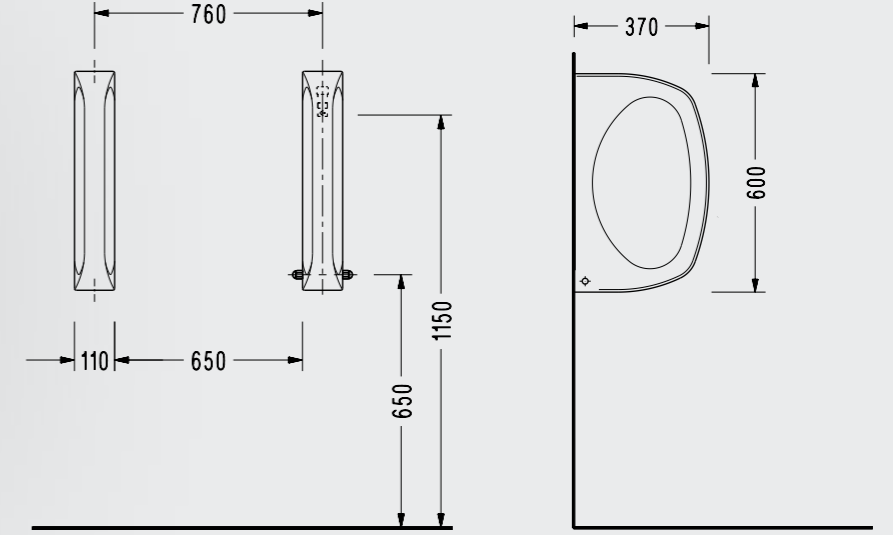

Lüvi Pisuvlar Ara Bölme

- 75x40.5 cm
- Yükseklik 60 cm

0160STS110H

Pisuvlar Ara Bölme

Pisuvlar Ara Bölme

- 60x37 cm
- Yükseklik 60 cm
- 32 Paletli

0120STS110H

Pisuvlar Ara Bölme