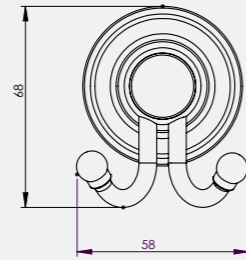

Luna İki İ Askılık

140110008
Krom

140110008A
Altın Görünümlü