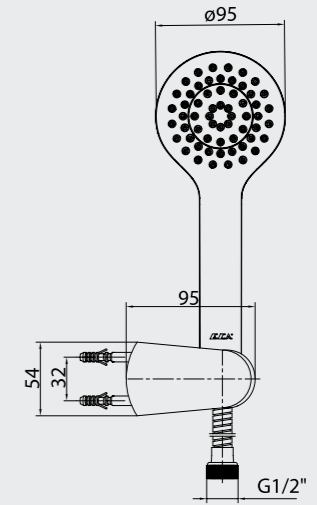

102117341
Krom