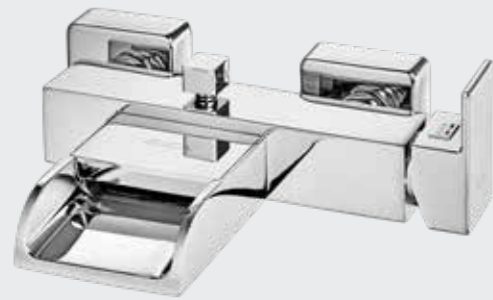

E.C.A. Natura Banyo Bataryası

- Çıkış ucu uzunluğu 194 mm'dir
- Duş çıkış eksenini 65 mm'dir
- Ürün serbest akışa sahiptir
- Üst takım bağlantısı G 1/2"dir