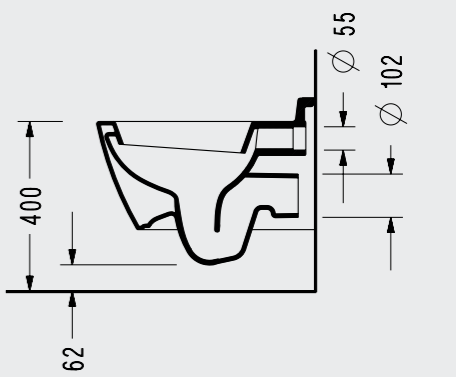

• 53x35.5 cm

DG100DS110H

Sapphire 52 cm Asma Klozet

- Ankastrle temiz su giriřli
- 52x35.5 cm

SP10ADS110H

Serel Smart 51.5 cm Kanalsız Asma Klozet

- 51.5x36 cm
- Ankastrle Temiz Su Giriřli
- 20 Kolili

SM25ADS110H