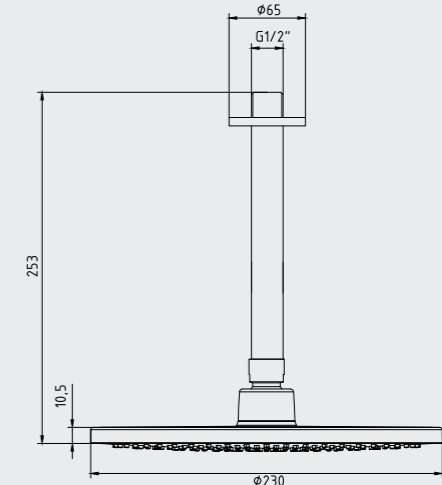

E.C.A. Duş Başlıkları

E.C.A. Purity Duş Başlığı

- Ø 230 mm
- Kireç kırıcıdır.
- 3 bar basınçtaki debisi 10 lt'dir.
- Tesisat bağlantısı G 1/2"dir.

102145050
Krom

E.C.A. Purity Duş Başlığı

- Ø 230 mm
- Kireç kırıcıdır.
- 3 bar basınçtaki debisi 10 lt'dir.
- Tesisat bağlantısı G 1/2"dir.