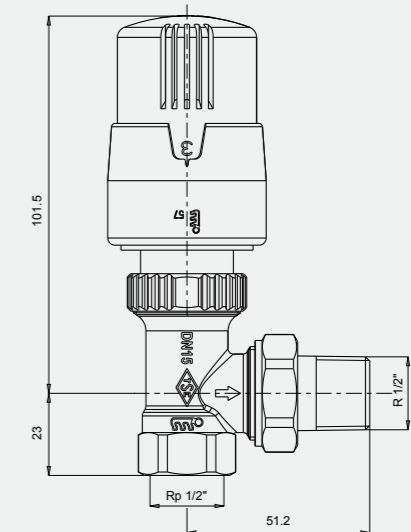

- Debi ayar tertibatlı
- 15°C Ortam Sıcaklığı Alt Limitli