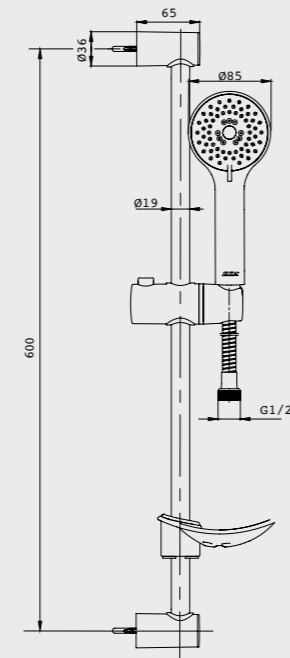

102146025
Krom