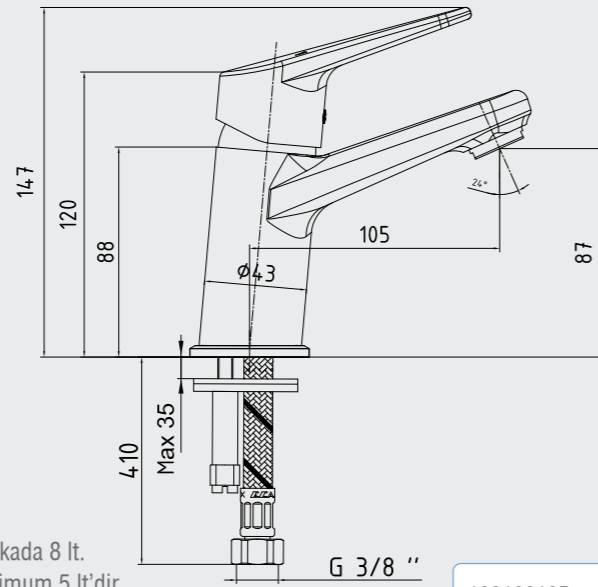

102188125 Krom
102188125ST Krom

E.C.A. Spylos Banyo Bataryası

- Çıkış ucu uzunluğu 157 mm'dir.
- Üst takım bağlantısı G1/2"dir.
- Kilitlemeli yön değiştirici
- Kireç kırıcı perlatör

102102494 Krom

Elmor Tesisat Malzemesi Tic. A.Ş. mamul fiyat ve görünüş detaylarında değişiklik yapma hakkına sahiptir. E.C.A. ürünleri ile kullanılacak ara muslukların, filtrelili ara musluk olması tavsiye edilir. (Sayfa 210-211)