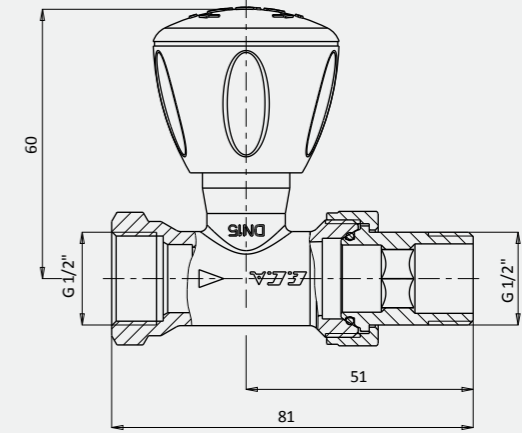

- Sıcak Sulu Isıtma Sistemleri, 10 bar, 120°C

602120338
Pex RV2

- TS 579
- Sıcak Sulu Isıtma Sistemleri, 10 bar, 120°C

602120641
G 1/2" RV3

- TS 579
- Sıcak Sulu Isıtma Sistemleri, 10 bar, 120°C

602120552
G 1/2" RV2 Contalı

- TS 579
- Sıcak Sulu Isıtma Sistemleri, 10 bar, 120°C

602120725
G 1/2" RV3

- TS 579
- Sıcak Sulu Isıtma Sistemleri, 10 bar, 120°C

602120553
G 1/2" RV2 Contalı

- Sıcak Sulu Isıtma Sistemleri, 10 bar, 120°C

602120721
Pex RV3