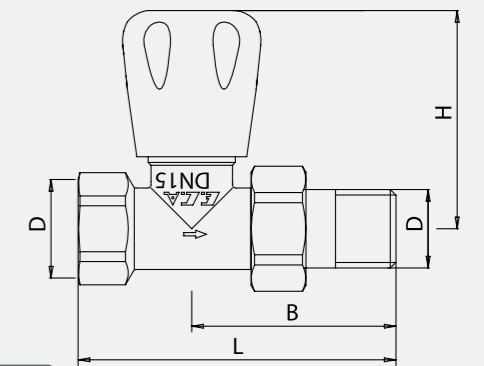

102120322 G 1/2" RV2	102120323 G 3/4" RV2