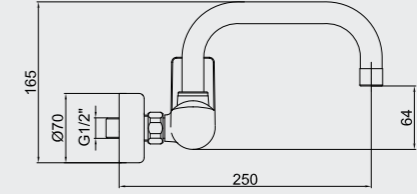

102107272 Krom 102107272ST Krom

YENİ