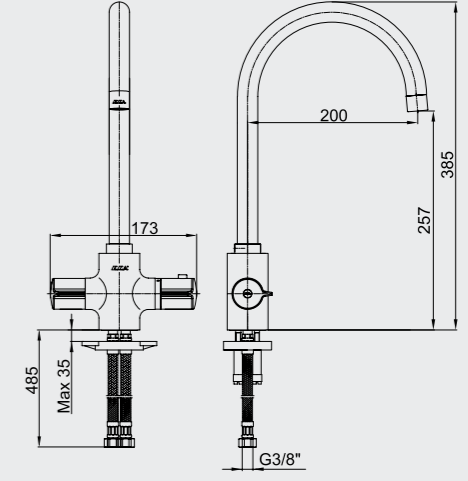

- 20 °C – 50 °C kontrol aralığı
- 180° - G 1/2" seramik salmastralıdır
- Çıkış ucu uzunluğu 200 mm'dir
- Çıkış ucu yüksekliği 257 mm'dir
- Soğuk su kesildiğinde sıcak suyu da keserek, kullanım suyu sıcaklığının tehlikeli olabilecek dereceye kadar yükselme riski önlenmiş olur
- 360° döner çıkış uçlu
- Kireç temizleme sistemli perlatör
- 3 bar basınçta su akış miktarı dakikada 7 lt "ST"li kodlarda ise dakikada 5 lt'dir

102108754 Krom
102108754ST Krom

E.C.A. Termostatik Duş Bataryası

- Duş çıkış eksenini 80 mm'dir.
- Üst takım bağlantısı G 1/2"dir.
- 20°C – 50 °C kontrol aralığı
- 180° G 1/2" seramik salmastralıdır.
- Soğuk su kesildiğinde sıcak suyu da keserek, kullanım suyu sıcaklığının tehlikeli olabilecek dereceye kadar yükselme riski önlenmiş olur