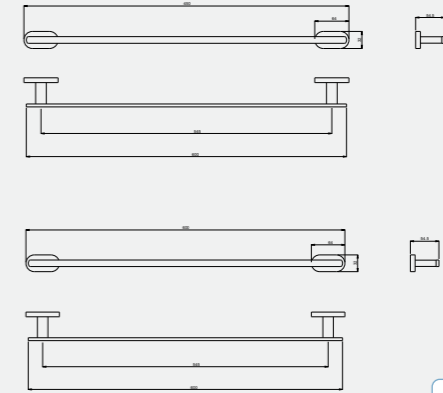

Star Uzun Havluluk (45 cm - 60 cm)

140114003
Krom - 45 cm

140114004
Krom - 60 cm