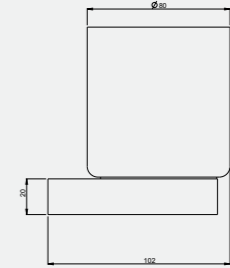

Rita Diş Fırçalık

140112002
Krom

140112002S
Mat Siyah

Katalogta yer alan resimler ve teknik çizimler bilgi içindir. Fiyatlara KDV ayrıca dahil edilir. Tavsiye edilen bayi satış fiyatlarıdır.