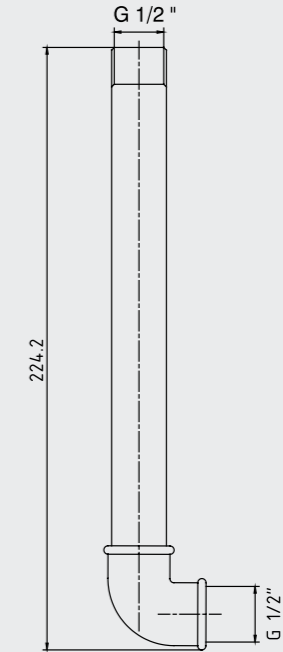

E.C.A. Ankastrre Banyo Bataryası Sıva Altı Boru Grubu

- Ankastrre gövde bağlantısı G 1/2" dir.
- Çıkış ucu bağlantısı G 1/2" dir.
- Ankastrre banyo bataryaları sıva altı grupları ile kullanılacaktır.

101026450