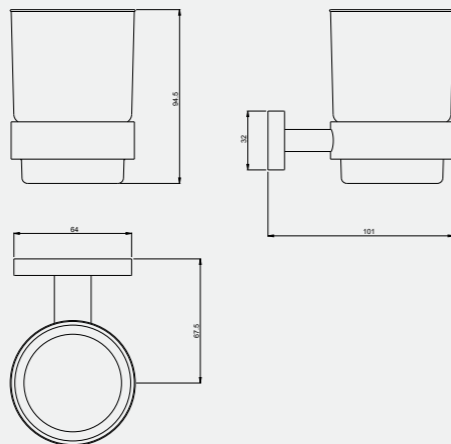

Star Diş Fırçalık

140114002
Krom

Elmor Tesisat Malzemesi Ticaret A.Ş.'nin ürünlerin fiyat, görünüş ve teknik detaylarında değişiklik yapma hakkı saklıdır.