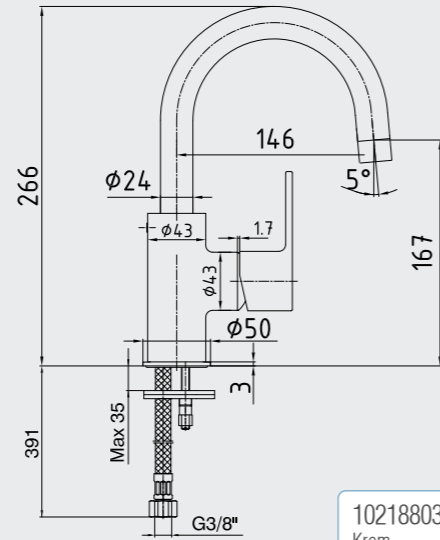

102188036
Krom

102188036ST
Krom