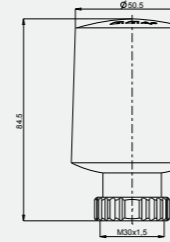

İnternet Köprüsü + E-TRV + Bağlantı Aparatları (RA/RAV/RAVL)

Başlangıç Kiti

Bağlantı Aparatları
• 3 Adaptör (RA/RAV/RAVL)

Elektronik Termostatik Radyatör Vanası
• Beslenme Gerilimi: 2 x AA pil (kutuya dahil)
• Bağlantı: M30x1,5

İnternet Köprüsü

• Beslenme Gerilimi: 100-240VAC
• Eşleştirilebilir Cihaz Sayısı: 6 E-TRV
• Kutu İçeriği: 230V Kablo, Çift taraflı bant ve vida poşeti

602120967
İnternet Köprüsü +
E-TRV + Bağlantı
Aparatları (RA/RAV/RAVL)