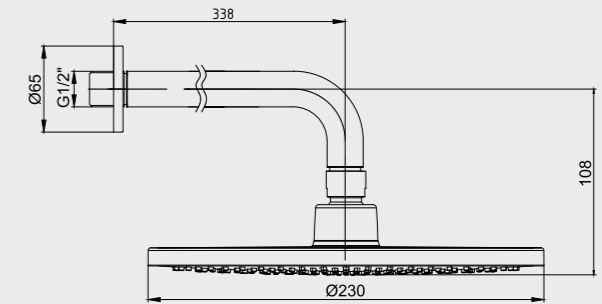

E.C.A. Duş Başlıkları

E.C.A. Purity Duş Başlığı

- Ø 230 mm
- Kireç kırıcıdır.
- 3 bar basınçtaki debisi 10 lt'dir.
- Tesisat bağlantısı G 1/2"dir.

102145050
Krom

E.C.A. Purity Duş Başlığı

- Ø 230 mm
- Kireç kırıcıdır.
- 3 bar basınçtaki debisi 10 lt'dir.
- Tesisat bağlantısı G 1/2"dir.