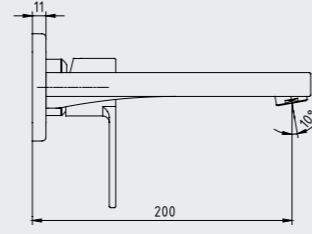

E.C.A. Nita Ankastr Lavabo Bataryası Sıva Üstü Grubu - Tek Rozet

- Farklı rozet alternatifleri mevcuttur.
- Kireç kırıcı perlatöre sahiptir.
- Çıkış ucu uzunluğu 200 mm'dir.
- 3 bar basınçta su akış miktarı dakikada maksimum 7,8 lt "ST"li kodlarda ise dakikada maksimum 5 lt'dir.
- 102166601 kodlu sıva altı grubu ayrıca alınmalıdır.

102167608-K
Krom

102167608ST-K
Krom