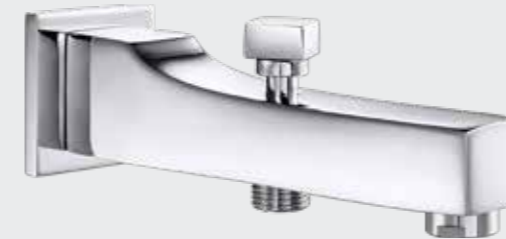

E.C.A. Çıkış Ucu

- Çıkış ucu uzunluğu 182 mm'dir.
- Kilitli yön değiştirici
- Duş çıkışı G1/2"dir.
- G 3/4" bağlantılıdır.
- Kireç kırıcı perlatör

102159004
Krom

E.C.A. Çıkış Ucu

- Çıkış ucu uzunluğu 182 mm'dir.
- G 3/4" bağlantılıdır.
- Kireç kırıcı perlatör