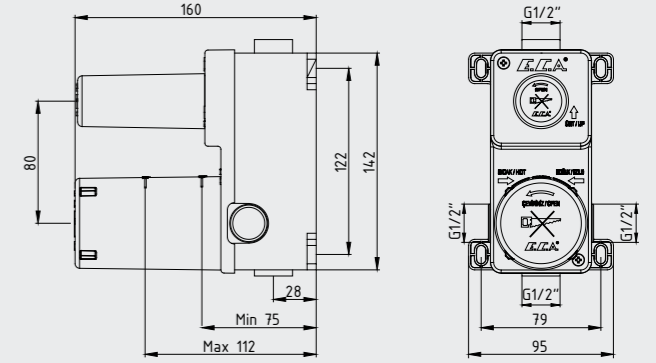

E.C.A. Ankastr Banyo/Duş Bataryası Sıva Altı Grubu - 2 Yollu

- Plastik muhafazalı sıva altı gövde
- Plastik ve galvaniz boruya uygun bağlantı
- Mermer ve granit duvar kaplamasına uygun
- 37 mm ayar imkanı
- Tesisat bağlantıları G 1/2"dir.
- Sıva üstü grubu ayrıca alınmalıdır.
- 2 yollu özel yön değiştirici
- T9 kodlu üründe opsiyonel olarak sıcaklık ve debi limitörlü seramik kartuş bulunmaktadır.

102166201

E.C.A. Niobe Ankastr Banyo Bataryası Sıva Üstü Grubu - 3 Yollu

- Duş başlığı, el duşu ve çıkış ucu markalamalı 3 yollu özel yön değiştirici
- Köşeli, yuvarlak ve elips olmak üzere 3 tip rozet alternatifi mevcuttur.
- 102166301 kodlu sıva altı grubu ayrıca alınmalıdır.