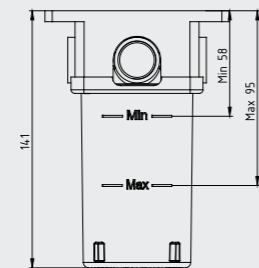

102166102

102166102C1
Mat Siyah