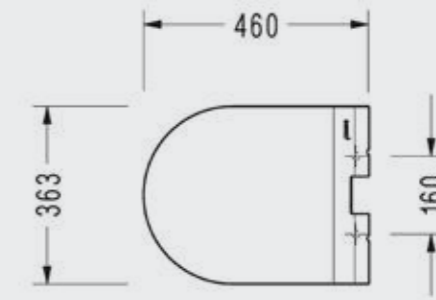

- Çıkarılabilir
- Hygiene