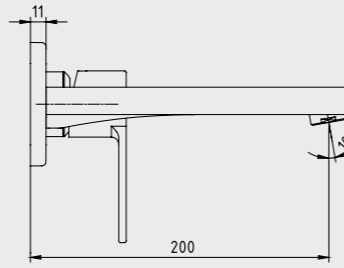

E.C.A. Nita Ankastr Lavabo Bataryası Sıva Üstü Grubu - Çift Rozet

- Farklı rozet alternatifleri mevcuttur.
- Kireç kırıcı perlatöre sahiptir.
- Çıkış ucu uzunluğu 200 mm'dir.
- 3 bar basınçta su akış miktarı dakikada maksimum 7,8 lt "ST"li kodlarda ise dakikada maksimum 5 lt'dir.
- 102166601 kodlu sıva altı grubu ayrıca alınmalıdır.

102167608-YY
Krom

102167608ST-YY
Krom