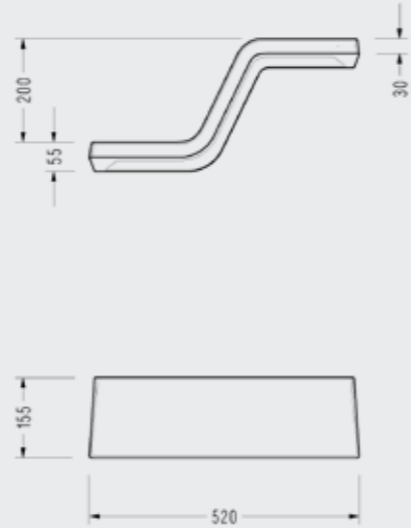

Helios Etajer

HE14STL110H

- 52 cm
- Helios serisi ile kullanılır