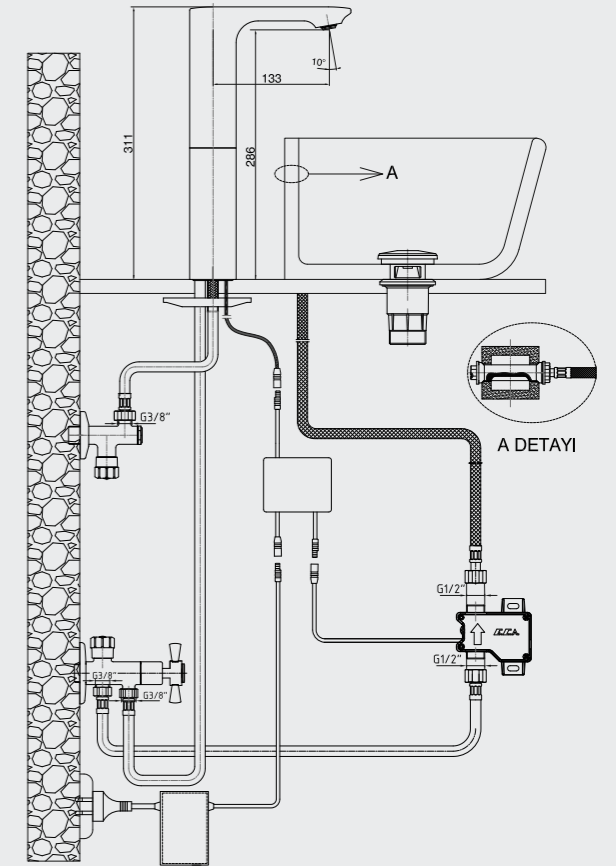

102102338
Paslanmaz Çelik
Görünümlü

E.C.A. Easy-Wash Fotoselli Lavabo Bataryaları

E.C.A. Easy-Wash 1 Yüksek Tip Fotoselli Lavabo Bataryası - Elektrikli

- Çift su girişlidir.
- Çıkış ucu uzunluğu 133 mm'dir.
- Çıkış ucu yüksekliği 286 mm'dir.
- 220 V güç kaynağı ile çalışır
- Filtreli ara musluklar ürünle birlikte verilmektedir.
- Kireç temizleme sistemli perlatör
- Serel Poseidon Tezgah Üstü Lavabo PS32 ile uyumludur.
- 3 bar basınçta su akış miktarı dakikada 5 lt'dir.