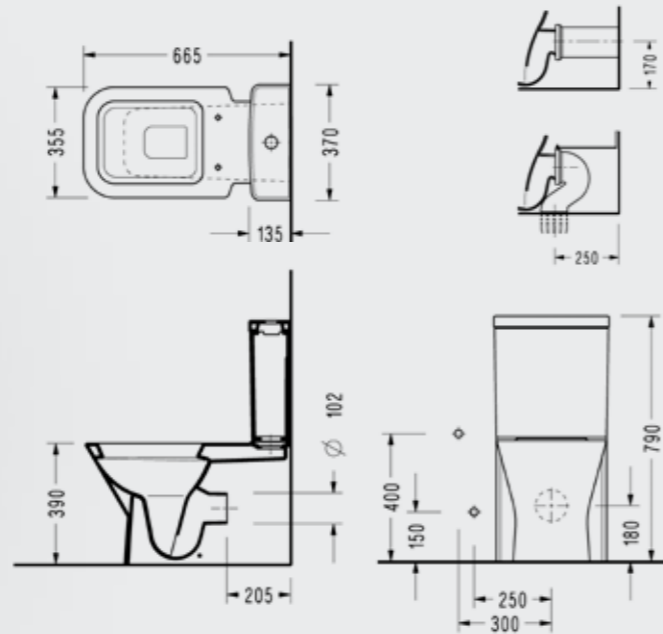

Diagonal 66 cm BTW Klozet ve 40 cm Rezervuar

DG02GDS110H Klozet
DG48S4L110H Rezervuar