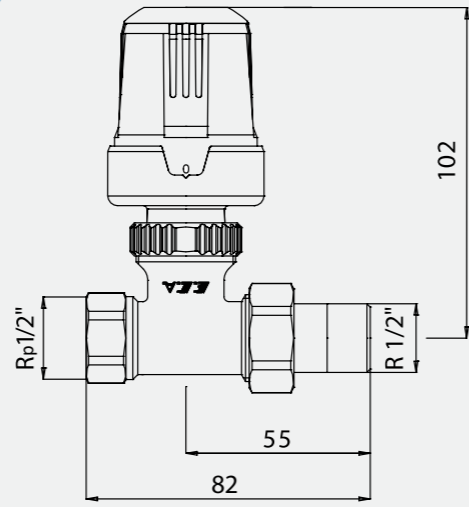

1/2" Termostatik Radyatör Valfi Köşe - TRV4

- Debi ayar tertibatlı
- 15°C Ortam Sıcaklığı Alt Limitli

802120006

1/2" Termostatik Radyatör Valfi Düz - Krom - TRV

- Debi ayar tertibatlı

602120257
R 1/2" Krom

1/2" Termostatik Radyatör Valfi Köşe - Krom - TRV

- Debi ayar tertibatlı

602120259
R 1/2" Krom

Termostat Kafa Grubu

- 15°C Ortam Sıcaklığı Alt Limitli

602120170
Krom - TRV

Termostat Kafa Grubu

- 15°C Ortam Sıcaklığı Alt Limitli

602120754
TRV4

1/2" Termostatik Radyatör Valfi

- Çift akış yönlü kullanılabilir.
- Giriş çapı Ø15 mm.

602120166
Krom - TRV