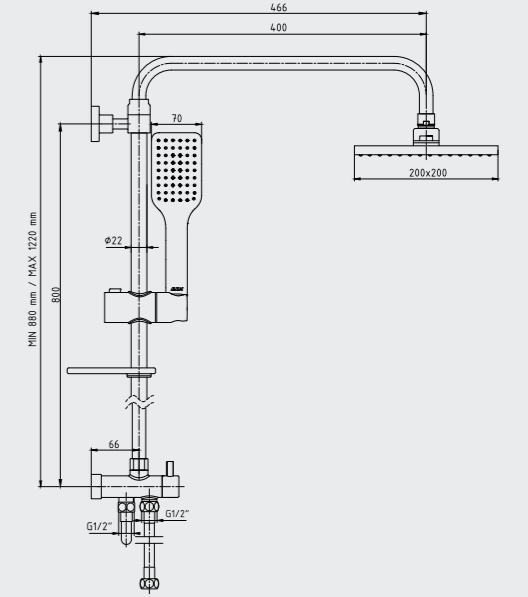

E.C.A. Termostatik Teleskobik Kolonlu Duş Bataryası

- 20°C -50°C kontrol aralığı
- Ürün yüksekliği min 890 mm - max 1230 mm'dir
- Duş başlığı eksenini -474 mm'dir.
- 2 yollu özel mekanizmalı yön değiştirici
- 200 mm x 200 mm duş başlığı
- Teleskobik özelliği sayesinde duş başlığının konum ayarı yapılabilmektedir
- El duşu su akış miktarı 7,4 L/d dir
- Duş başlığı su akış miktarı 7 l/d dir
- Soğuk su kesildiğinde sıcak suyu da keserek, kullanım suyu sıcaklığının tehlikeli olabilecek dereceye kadar yükselme riski önlenmiş olur.

102102490
Krom

E.C.A. Dalia Teleskobik Kolonlu Duş Sistemi

- 200x200 mm mafsallı duş başlığı
- Tek fonksiyonlu el duşu
- Teleskobik özelliği sayesinde duş başlığının konum ayarı yapılabilmektedir
- Ürün yüksekliği min 880 mm - max 1220 mm'dir
- Duş başlığı akış eksenini 466 mm
- 1.5 m burkulmaz el duşu spirali
- 70 cm karışım suyu giriş spirali
- El duşu su akış miktarı 7,4 L/d dir
- Duş başlığı su akış miktarı 7 l/d dir
- 2 yollu özel mekanizmalı yöndeğiştirici
- Tüm applike banyo ve duş bataryaları ile kullanılabilir.

102158031
Krom

E.C.A. Myra Teleskobik Kolonlu Duş Sistemi

- Ø254 mafsallı duş başlığı
- 3 fonksiyonlu el duşu
- Teleskobik özelliği sayesinde duş başlığının konum ayarı yapılabilmektedir
- Ürün yüksekliği min 880 mm - max 1220 mm'dir
- Duş başlığı akış eksenini 466 mm
- 1.5 m burkulmaz el duşu spirali
- 70 cm karışım suyu giriş spirali
- El duşu su akış miktarı 13,5 L/d dir
- Duş başlığı su akış miktarı 7,7 l/d dir
- 2 yollu özel mekanizmalı yöndeğiştirici
- Tüm applike banyo ve duş bataryaları ile kullanılabilir.

102158030
Krom

E.C.A. Luna Teleskobik Kolonlu Duş Sistemi