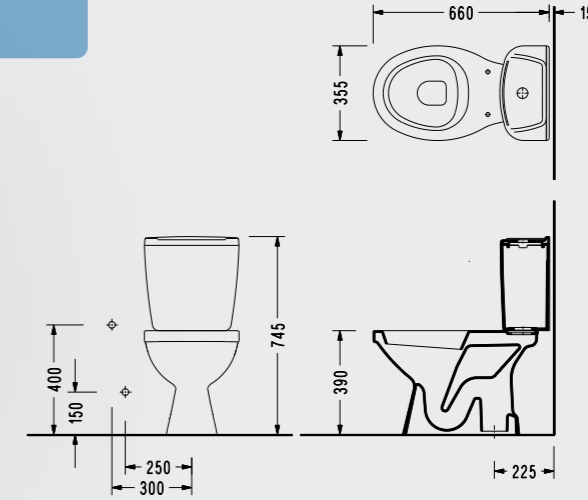

MN02GDS110H Klozet	MY04S4L110H Rezervuar