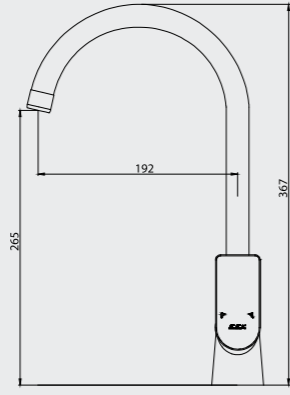

102118125 Krom 102118125ST Krom