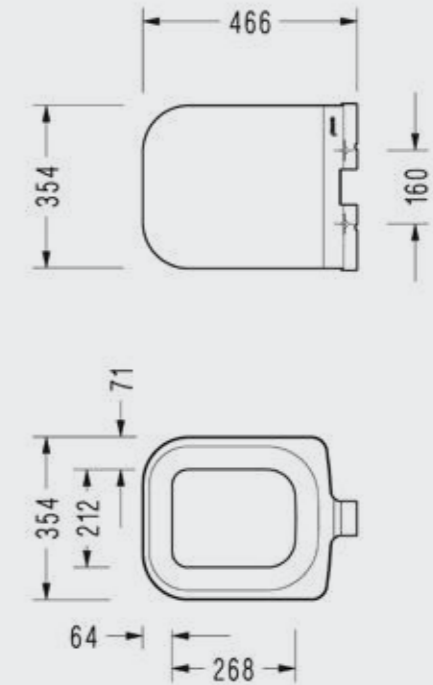

223ZS00002