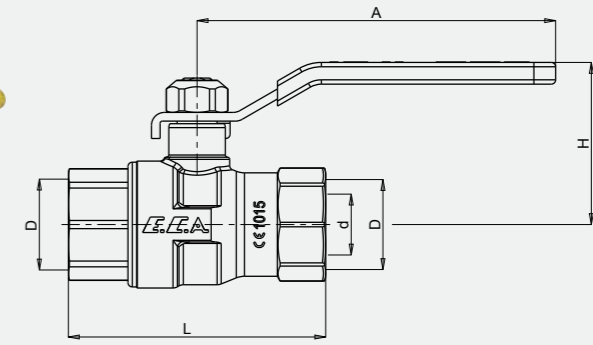

Doğalgaz Küresel Valfleri - Mop 5 (Bina Dışı Doğalgaz Tesisatları için)

Ürün Kodu	D	d	L	A	H
602122 205	Rp 1/2"	14	59.2	82.5	37.3
602122 206	Rp 3/4"	19	68.2	82.5	40.7
602122 207	Rp 1"	24	83	100	47.5
602122 208	Rp1 1/4"	30	97	154.5	64.3
602122 209	Rp1 1/2"	38	103	154.5	69.3
602122 210	Rp 2"	47	127	185	79.5

- TS EN 331
- Bina dışı (Mop 5) kullanıma uygundur.
- CE (CPR Yapı Malzemeleri Yönetmeliği kapsamında Sistem 3 CE uygunluk)

602122205 1/2"	602122206 3/4"	602122207 1"	602122208 1 1/4"	602122209 1 1/2"	602122210 2"