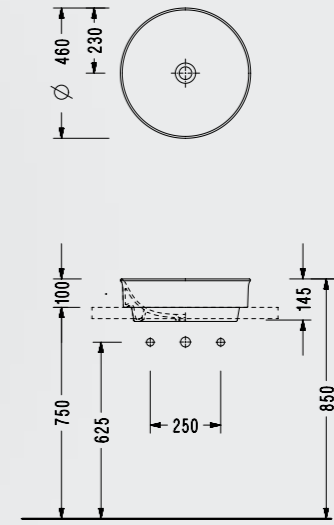

2017DXS110H

Kare Çanak Lavabo

- 46x46 cm
- Armatür Delikli
- Taşma kanalsız
- Kenar kalınlığı 8mm
- Hazne derinliği 125mm

2018TXS110H

Yuvarlak Çanak Lavabo

- Ø 46 cm
- Armatür Deliksiz
- Taşma kanalsız
- Kenar kalınlığı 8mm
- Hazne derinliği 125mm