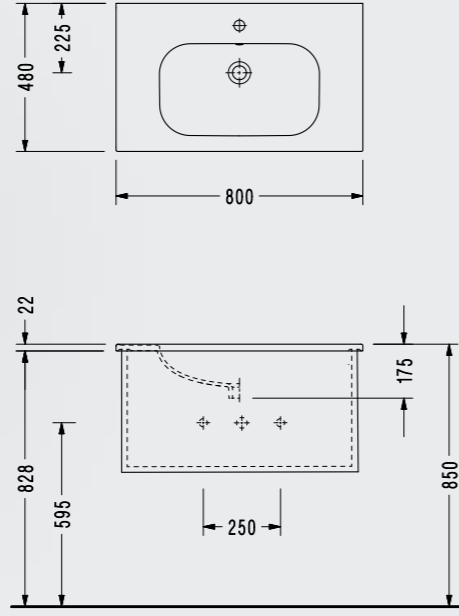

Nita Tezgah Etajerli Lavabo

- 65x48 cm

NT30TDS110H

Nita Tezgah Etajerli Lavabo

• 80x48 cm

NT42TDS110H

Star Tezgah Etajerli Lavabo

• 60x46 cm
• Taşma deliksiz