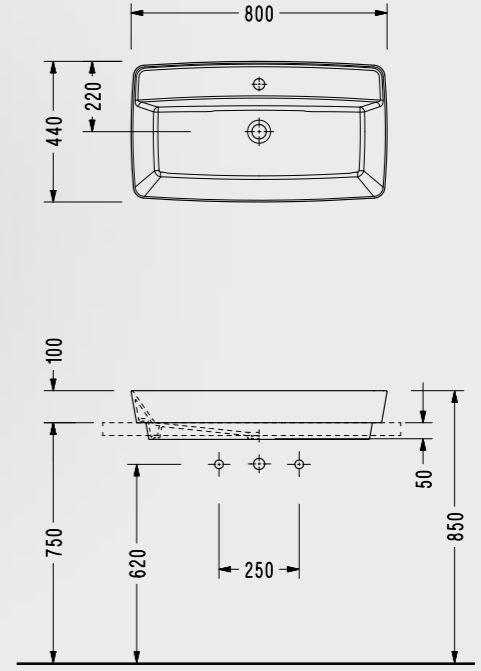

Rita Tezgah Üstü Batarya Delikli Lavabo

- 80x44 cm
- Slim kenarlı

RT42TXS110H