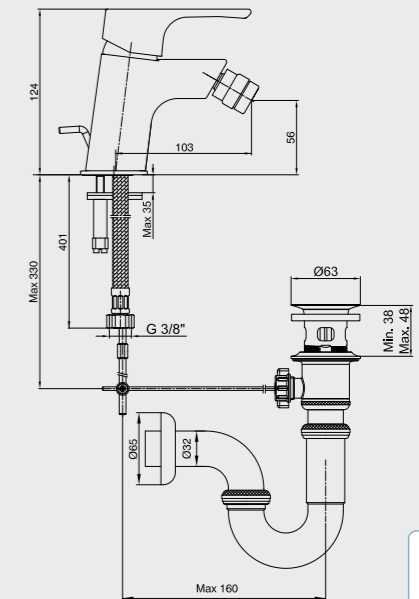

102188054 Krom
102188054ST Krom

E.C.A. Niobe Duş Bataryası

- Duş çıkış eksenli 59 mm'dir.
- Üst takım bağlantısı G1/2"dir.

102154029 Krom

E.C.A. Niobe Bide Bataryası

- Çıkış ucu uzunluğu 103 mm 'dir
- Çıkış ucu yüksekliği 56 mm 'dir
- Kireç kırıcı perlatör
- 3 bar basınçta su akış miktarı dakikada maksimum 7,5 lt, "ST" li kodlarda ise dakikada maksimum 5 lt'dir