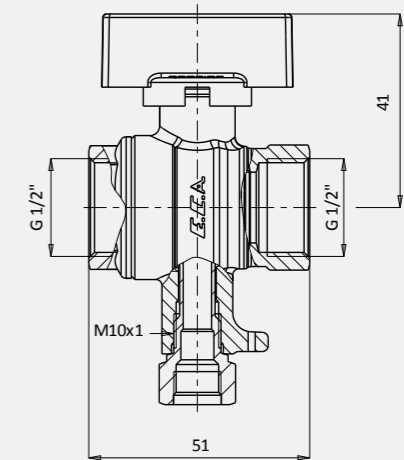

G 1/2" Termokupl Çıkışlı Küresel Valf

- Termokupl tipi hissedici kovanı bulunur.
- Çalışma sıcaklık Aralığı: -30°C +80°C

602122149
G 1/2" Termokupl
Çıkışlı Küresel Valf