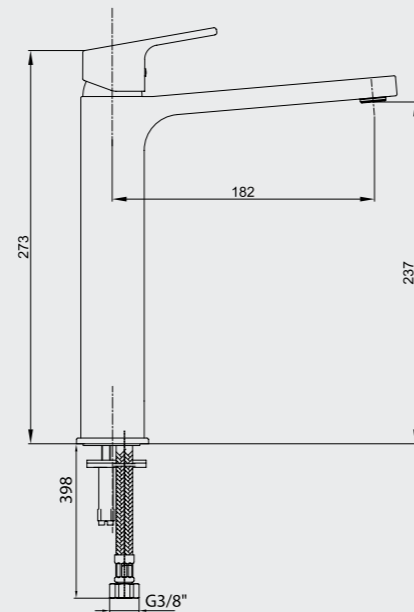

- Çıkış ucu uzunluğu 182 mm'dir.
- Çıkış ucu yüksekliği 237 mm'dir.
- Kireç kırıcı gizli perlatör
- 3 bar basınçta su akış miktarı dakikada 6,6 lt. "ST"li kodlarda ise dakikada 5 Litredir.
- Renk alternatifleri; Beyaz, bej, kırmızı, siyah ve mat siyahtr.
- Kumandalı ürün alternatifleri bulunmaktadır.