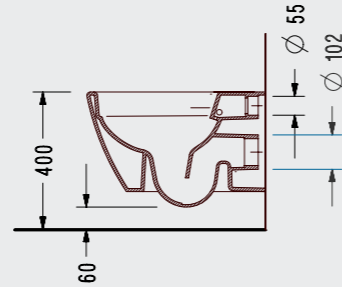

SP26ADL010H
Mat Beyaz

SP26ADL050H
Mat Siyah