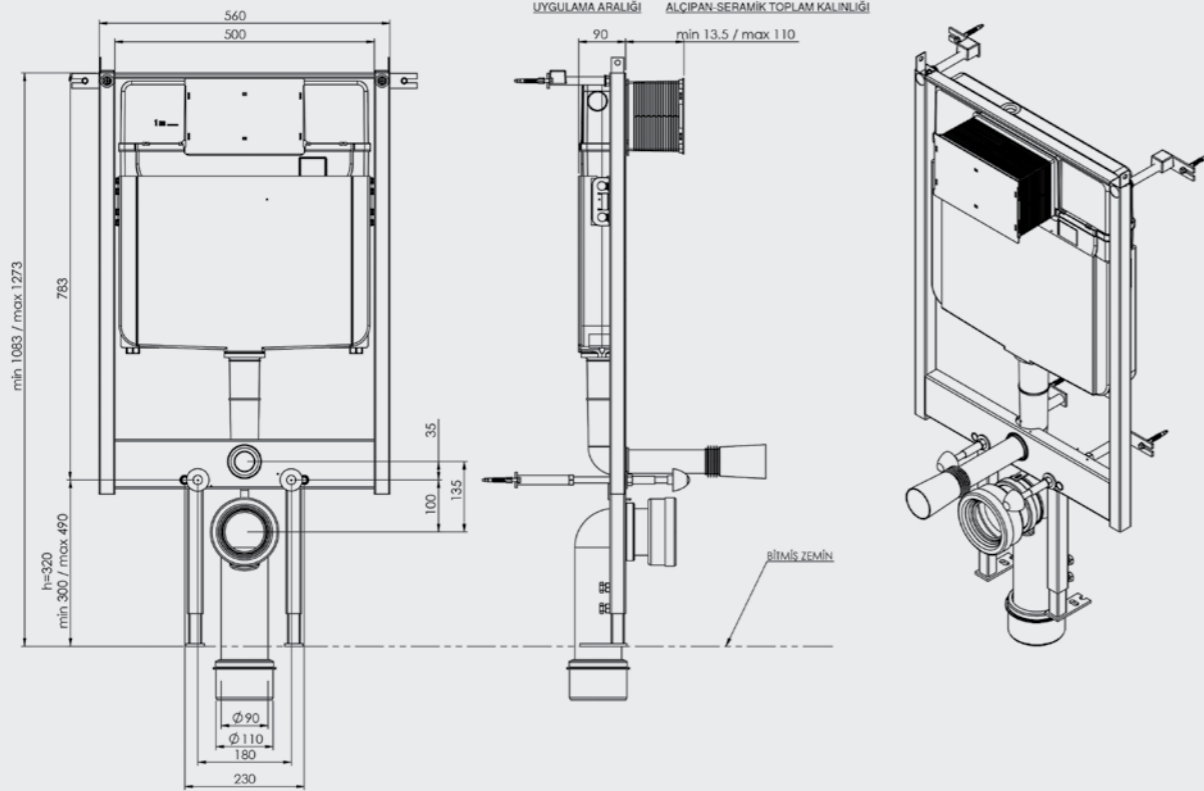

ÜRÜN KODU	ÜRÜN ADI	PANEL
T022116	SMOOTH	Panelsiz

Elmor Tesisat Malzemesi Ticaret A.Ş.'nin ürünlerin fiyat, görünüş ve teknik detaylarında değişiklik yapma hakkı saklıdır.