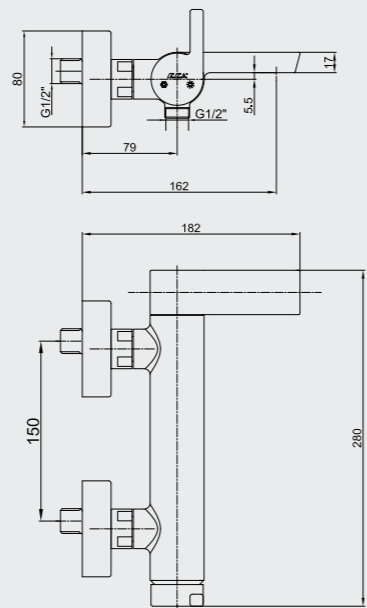

E.C.A. Icon Banyo Bataryası