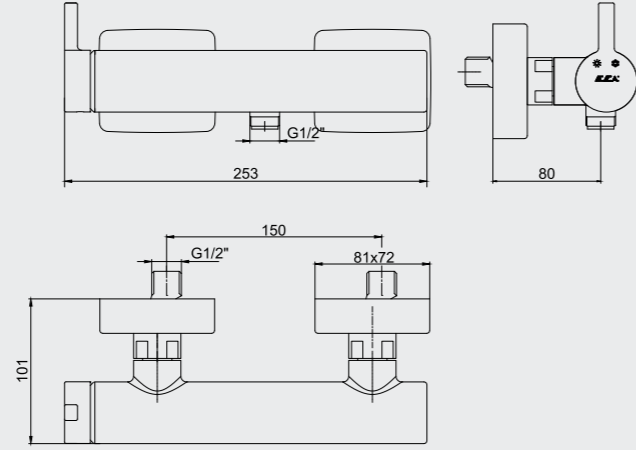

E.C.A. Mina Duş Bataryası

- Duş çıkış eksenini 80 mm'dir.
- Üst takım bağlantısı G 1/2"dir.
- İnovatif E.C.A. Hygiene Plus kaplama

102154005H
Krom