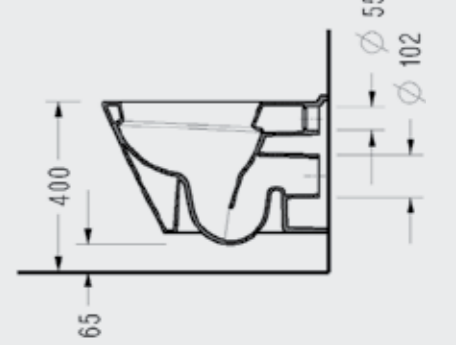

PS10ADS110H

Rita 52 cm Asma Klozet

- 52x35.5 cm
- Ankastré temiz su giriřli

RT10ADS110H

Sapphire 52 cm Purewash Asma Klozet

- 52x35.5 cm
- Ankastrle temiz su giriřli
- Kanalsız

SP26ADS110H

Diagonal 53 cm Asma Klozet