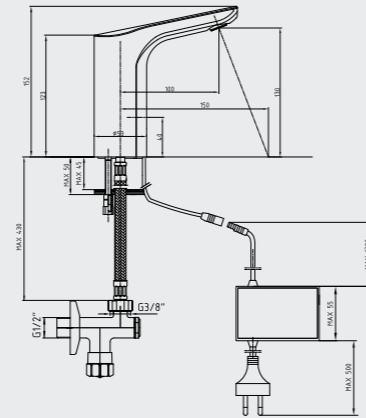

108108052 Krom
108108052ST Krom