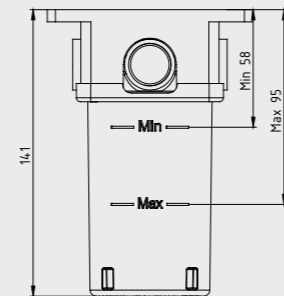

102166102

Elmor Tesisat Malzemesi Tic. A.Ş. mamul fiyat ve görünüş detaylarında değişiklik yapma hakkına sahiptir.
E.C.A. ürünleri ile kullanılacak ara mustukların, filtrelili ara mustuk olması tavsiye edilir. (Sayfa 210-211)