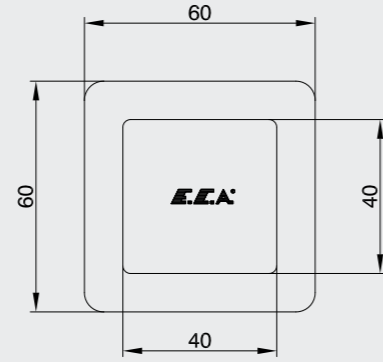

E.C.A. Caro Ankastre Ara Kesme Valfi

- Kayar rozetlidir.
- Fayans kırmadan değiştirilebilir klape yüzeyi
- 180 derece dönuşlü seramik salmastralı
- Tesisat bağlantısı G 1/2" dir.
- Boy ayarı tesisatın sıva üstünden derinliğine göre kesilerek ayarlanabilir özel mekanizma
- Ayar mesafesi 7 cm'dir.

102151022
Krom

102151022C1
Mat Siyah

YENİ