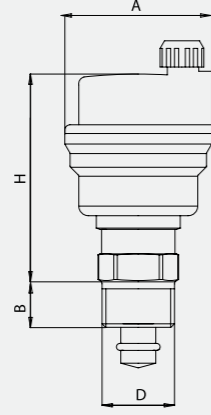

Ürün Kodu	D1	B	H	A
102109134	R 1/2"	13	59,5	42
102109139	R 3/8"	13	61	42

102109139 R 3/8"	102109134 R 1/2"