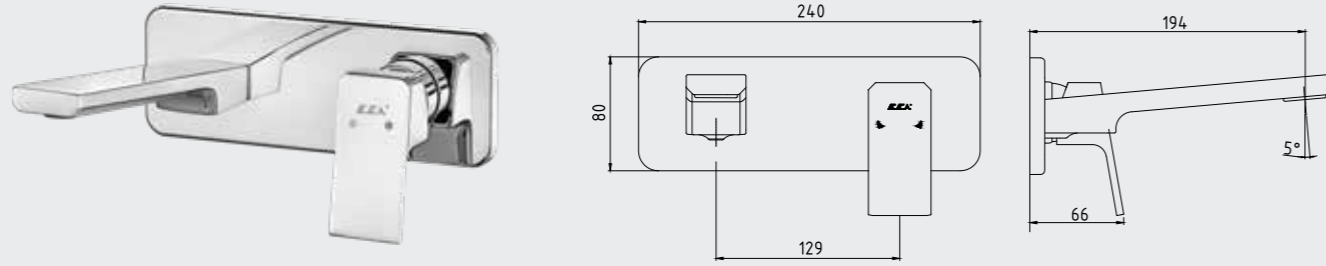

E.C.A. Tiera Ankastr Lavabo Bataryası Sıva Üstü Grubu - Tek Rozet

- Farklı rozet alternatifleri mevcuttur.
- Kireç kırıcı gizli perlatöre sahiptir.
- Çıkış ucu uzunluğu 194 mm'dir.
- 3 bar basınçta su akış miktarı dakikada maksimum 6,6 lt "ST"li kodlarda ise dakikada maksimum 5 lt'dir.
- Krom kaplamalı ürünler için 102166601 kodlu, mat siyah kaplamalı ürünler için 102166601C1 kodlu siva altı grubu ayrıca alınmalıdır.

102167605-K Krom	102167605ST-K Krom	102167605C1-K Mat Siyah	102167605C1ST-K Mat Siyah