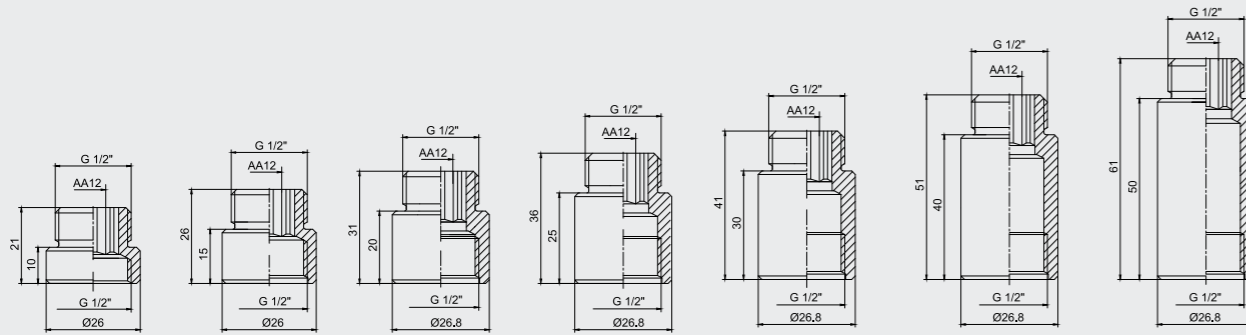

E.C.A. Uzatmalar, Rozetler

E.C.A. Uzatmalar

• G 1/2" bağlantılıdır.

102134013 Krom "1 cm"	102134014 Krom "1,5 cm"	102134015 Krom "2 cm"	102134016 Krom "2,5 cm"	102134017 Krom "3 cm"	102134019 Krom "4 cm"	102134020 Krom "5 cm"

Elmor Tesisat Malzemesi Tic. A.Ş. mamul fiyat ve görünüş detaylarında değişiklik yapma hakkına sahiptir.
E.C.A. ürünleri ile kullanılacak ara muslukların, filtreli ara musluk olması tavsiye edilir. (Sayfa 210-211)