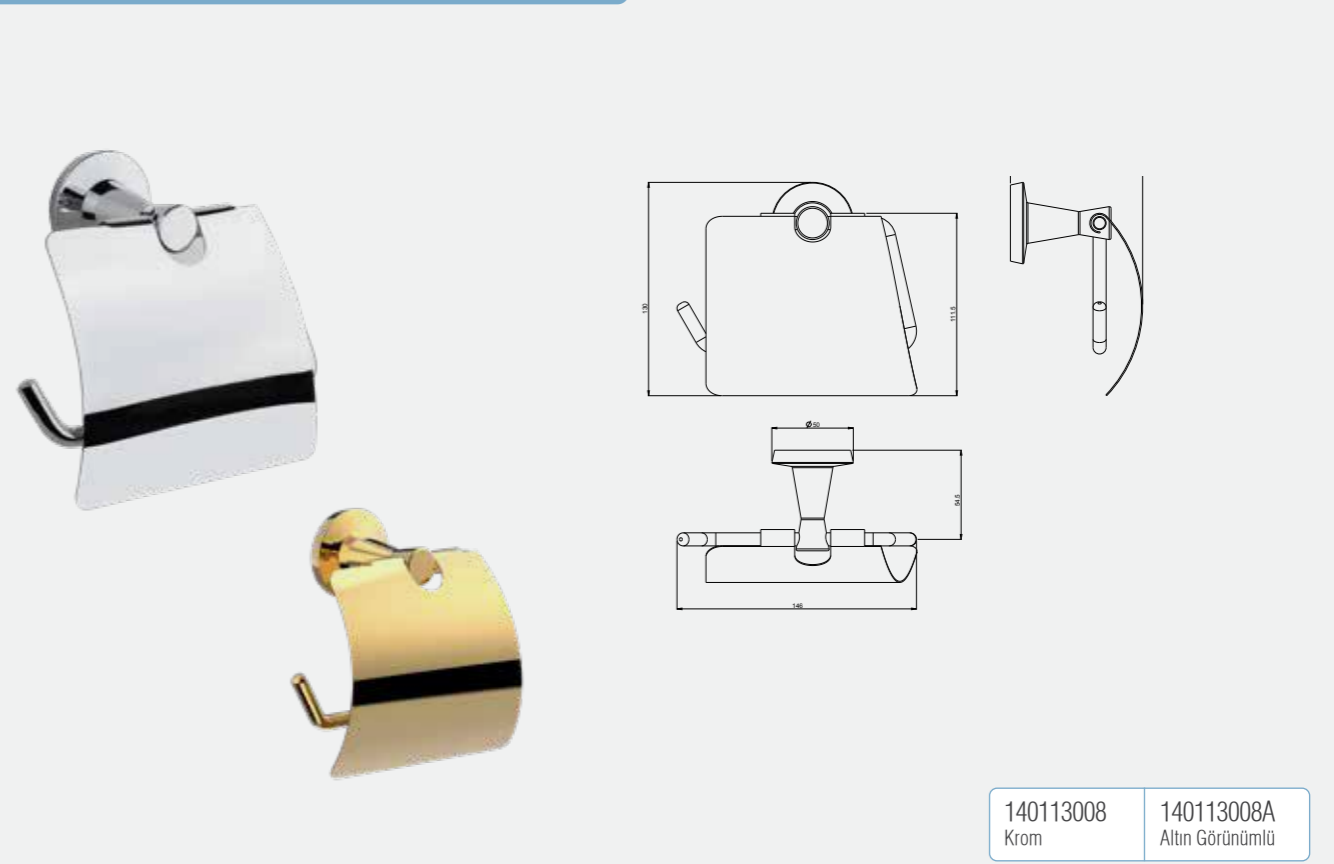

Purity Tuvalet Kağıtlığı - Kapaklı

140113008 Krom
140113008A Altın Görünümlü