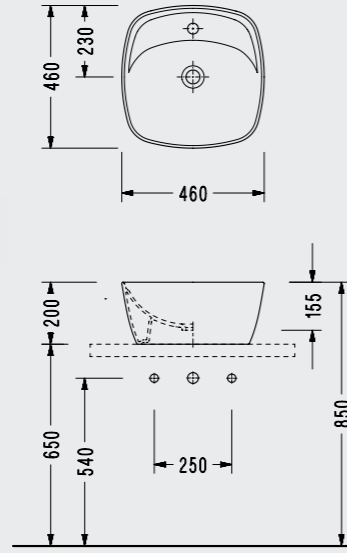

Kare Çanak Lavabo

- 46x46 cm
- Armatür Delikli
- Taşma kanalsız
- Kenar kalınlığı 8mm
- Hazne derinliği 135mm

3051TXS110H

Batarya Delikli Lavabo

- 60x44 cm
- Taşma Kanalsız

1634TXS110H

Lavabo

- 60x44 cm
- Taşma Kanalsız
- Mat siyah, Mat beyaz renk seçenekleri için bkz. Renkli Ürünler

1633DXS110H

Rita Batarya Delikli Lavabo

- 59x44 cm
- Taşma Kanalsız
- Mat siyah, Mat beyaz renk seçenekleri için bkz. Renkli Ürünler

RT30TXS110H

Batarya Delikli Lavabo

- 60x35 cm
- Taşma Kanalsız

2046TXS110H

Dikdörtgen Lavabo

- 60x42 cm

2047TDS110H