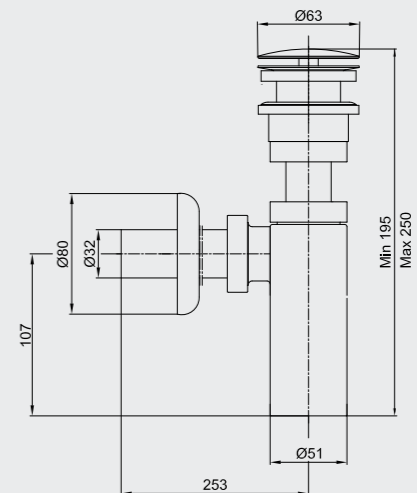

E.C.A. Minimal Lavabo/Eviye Sifonu