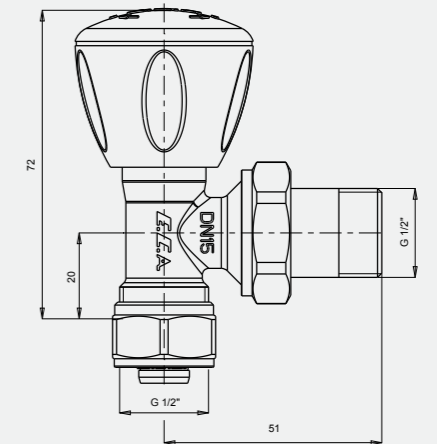

602120751
G 1/2" Pex RV3