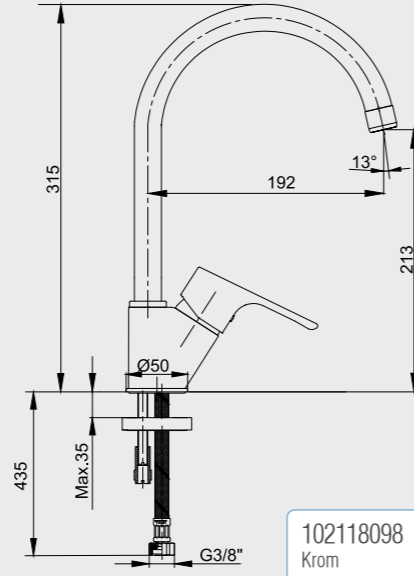

102118098 Krom
102118098ST Krom