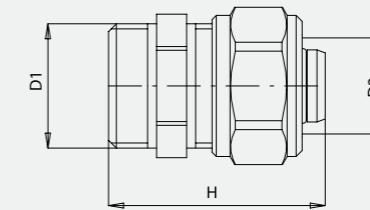

Düz Rakor - Dış Vida

Ürün Kodu	D1	D2	H
602199272	G 1/2"	16	36.1

602199272
G 1/2" x 16 mm