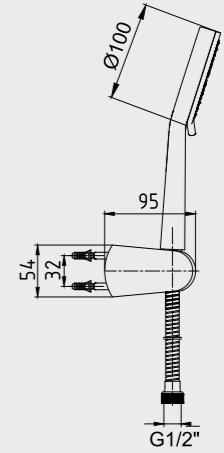

102117319
Krom

102817319
Altın Görünümlü

102117322
Krom