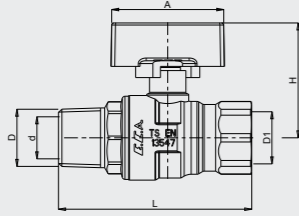

Endüstriyel Tip Küresel Valfler - PN25

Ürün Kodu	D	D1	d	L	A	H
602122 243	R 1/2"	Rp 1/2"	Ø 15	69	40	41
602122 244	R 1/2"	Rp 1/2"	Ø 15	69	40	41
602122 245	R 3/4"	Rp 3/4"	Ø 20	77,5	60	48,7
602122 246	R 3/4"	Rp 3/4"	Ø 20	77,5	60	48,7
602122 247	R 1"	Rp 1"	Ø 25	93	60	53
602122 248	R 1"	Rp 1"	Ø 25	93	60	53

K.V.: Kırmızı Volanlı
M.V.: Mavi Volanlı

- TS CEN TS 13547
- Çalışma sıcaklık Aralığı: -30°C +80°C
- 1/2"-3/4" özel plastik, 1" alüminyum volanlıdır.

602122243* 1/2" İç ve Dış Vida Tam Geçişli - K.V.	602122244* 1/2" İç ve Dış Vida Tam Geçişli- M.V.	602122245 3/4" İç ve Dış Vida Tam Geçişli- K.V.	602122246 3/4" İç ve Dış Vida Tam Geçişli- M.V.	602122247 1" İç ve Dış Vida Tam Geçişli- K.V.	602122248 1" İç ve Dış Vida Tam Geçişli- M.V.