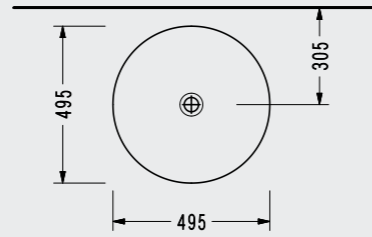

Monoblok Lavabo

- Sifon dahil
Hygiene +

1901STS110H

4Life Çift Hazneli Lavabo

- 48x100 cm
- Taşma Kanalsız

FL32DXS110H (Batarya Deliksiz) FL322XS110H (Batarya Delikli)

4Life Yarım Tezgah Üstü Lavabo

- 48x60 cm
- Taşma Kanalsız