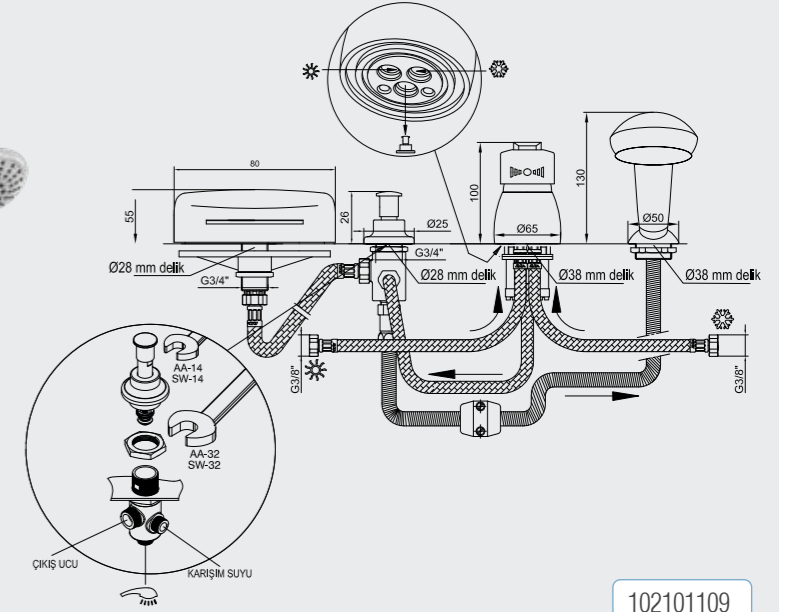

- Sıcaklık ve debi limitörlü seramik özel kartuş.
- Logica el duşu kullanılmaktadır.
- Burkulmaz somunlu krom kaplı pirinç spiral, 2 m.