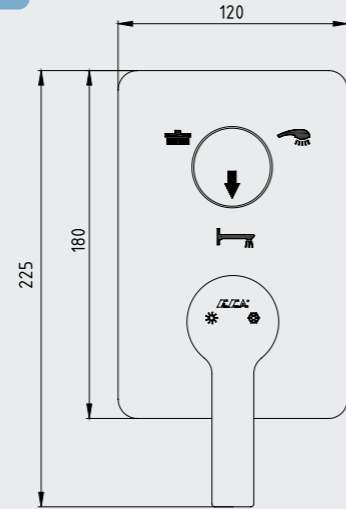

- Duş başlığı, el duşu ve çıkış ucu markalamalı 3 yollu özel yön değiştirici
- Köşeli, yuvarlak ve elips olmak üzere 3 tip rozet alternatifi mevcuttur.
- 102166301 kodlu sıva altı grubu ayrıca alınmalıdır.