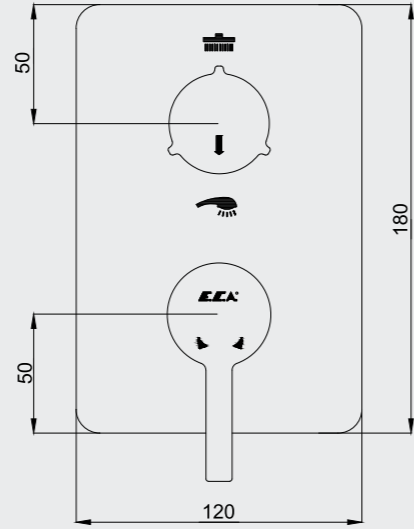

E.C.A. Mina Ankastr Banyo/Duş Bataryası Sıva Üstü Grubu – 2 Yollu

- İnovatif E.C.A. Hygiene Plus kaplama
- Duş başlığı ve el duşu markalamalı 2 yollu özel yön değıştirici (Markalama alternatifleri mevcuttur)
- Köşeli, yuvarlak ve elips olmak üzere 3 tip rozet alternatifleri mevcuttur
- 102166201 kodlu sıva altı grubu ayrıca alınmalıdır.

102167204H-KDE
Krom