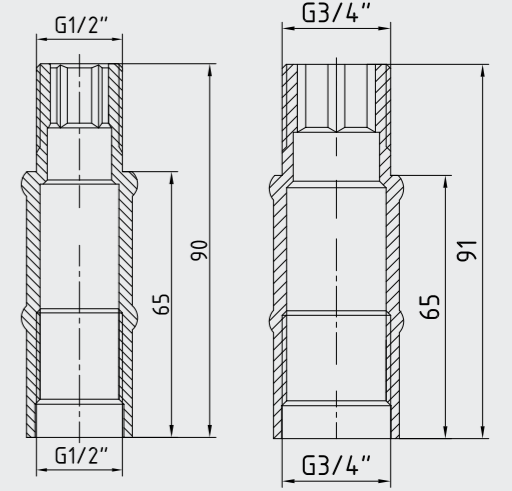

E.C.A. Osmanlı Uzatma Parçası

102234001 G 1/2" x 6,5 cm

- Lak kaplı
- 102209002 Osmanlı Musluk ve 102209001 Osmanlı Çamaşır Musluğu ile birlikte kullanılır (opsiyonel)

102234002 G 3/4" x 6,5 cm;

- Lak kaplı
- 102209223 Osmanlı kurna musluğu ile birlikte kullanılır (opsiyonel)

102234001
Lak

102234002
Lak