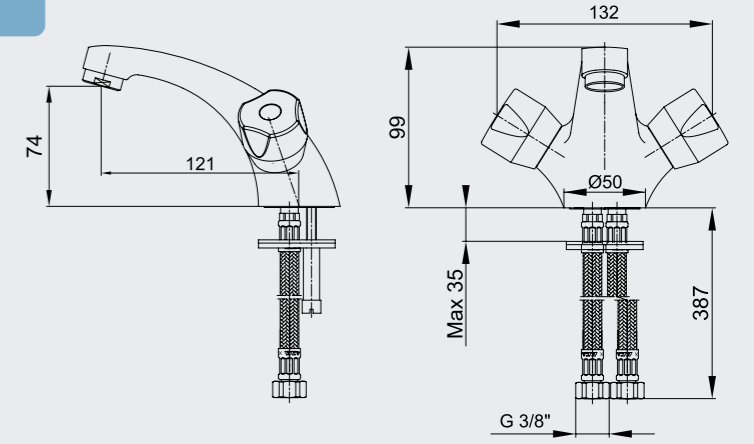

- Çıkış ucu uzunluğu 121 mm'dir.
- Çıkış ucu yüksekliği 74 mm'dir.
- 3 bar basınçta su akış miktarı dakikada 9 lt'dir.

102108557
Krom