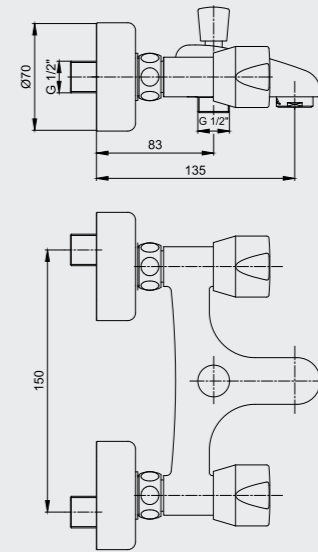

- Çıkış ucu uzunluğu 135 mm'dir.
- Üst takım bağlantısı G 1/2"dir.
- Kilitlemeli yön değiştirici

102102266
Krom

Katalogta yer alan resimler ve teknik çizimler bilgi içindir.
Fiyatlara KDV ayrıca dahil edilir. Tavsiye edilen bayi satış fiyatlarıdır.