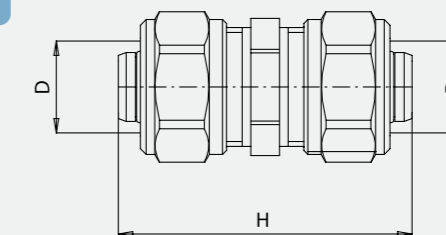

Düz Rakor - Pex Boru Bağlantılı

Ürün Kodu	D1	D2	H
602199274	16	16	51

602199274
16x16 mm