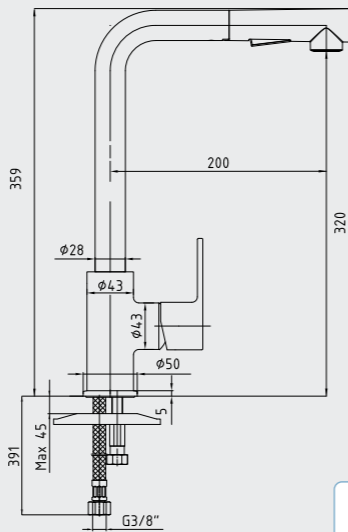

102118128
Krom

102118128ST
Krom