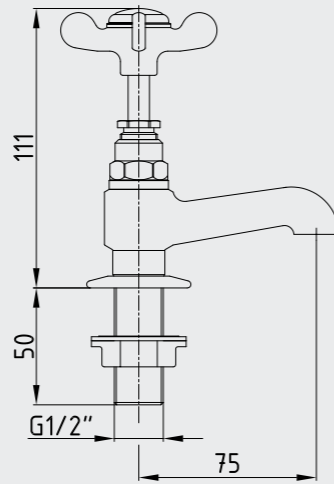

E.C.A. Neo Klasik Bide Bataryası

- 3 bar basınçta su akış miktarı dakikada 7 lt'dir.
- Çıkış ucu yüksekliği 60 mm'dir.
- Çıkış ucu uzunluğu 100 mm'dir.

102110085
Krom

E.C.A. Neo Klasik Lavabo Musluğu, G 1/2"

- Rozet dahildir.
- Çıkış ucu uzunluğu 75 mm'dir.

102109170
Krom

E.C.A. Neo Klasik Çamaşır Musluğu

- Rozet dahildir.
- Çıkış ucu uzunluğu 92 mm'dir.

102109140
Krom

E.C.A. Neo Klasik Ara - Taharet Musluğu

- Rozet dahildir.

102111053
Krom

E.C.A. Neo Klasik Ara Kesme Valfi

- Tesisat bağlantısı G 1/2'dir.
- 180° seramik salmastralıdır

102151009
Krom