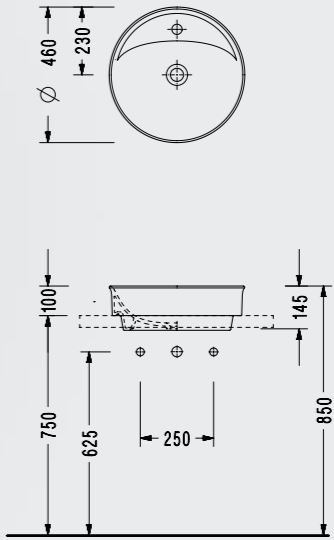

Minimal Lavabolar

Kare Çanak Lavabo

- 46x46 cm
- Armatür Deliksiz
- Taşma kanalsız
- Kenar kalınlığı 8mm
- Hazne derinliği 125mm

2017DXS110H

Kare Çanak Lavabo

- 46x46 cm
- Armatür Delikli
- Taşma kanalsız
- Kenar kalınlığı 8mm
- Hazne derinliği 125mm

2018TXS110H

Yuvarlak Çanak Lavabo

- Ø 46 cm
- Armatür Deliksiz
- Taşma kanalsız
- Kenar kalınlığı 8mm
- Hazne derinliği 125mm

2057DXS110H

Yuvarlak Çanak Lavabo

- Ø 46 cm
- Armatür Delikli
- Taşma kanalsız
- Kenar kalınlığı 8mm
- Hazne derinliği 125mm

2058TXS110H

Kare Çanak Lavabo

- 46x46 cm
- Armatür Deliksiz
- Taşma kanalsız
- Kenar kalınlığı 8mm
- Hazne derinliği 135mm

3050DXS110H