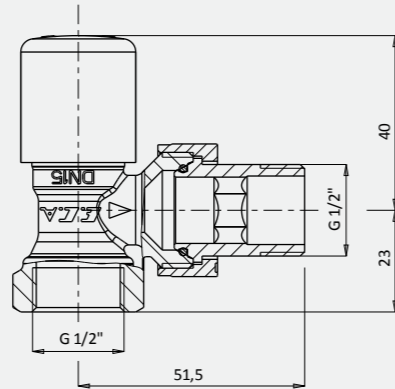

1/2" Krom, Volanlı Köşe Radyatör Valfi