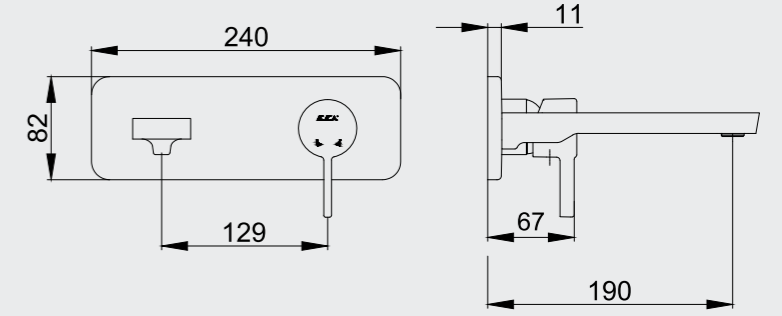

- İnovatif E.C.A. Hygiene Plus kaplama
- Kireç kırıcı gizli perlatöre sahiptir
- Farklı rozet alternatifleri mevcuttur
- Çıkış ucu uzunluğu 190 mm'dir
- 3 bar basınçta su akış miktarı dakikada maksimum 7,8 lt "ST"li kodlarda ise dakikada maksimum 5 lt'dir
- 102166601 kodlu sıva altı grubu ayrıca alınmalıdır