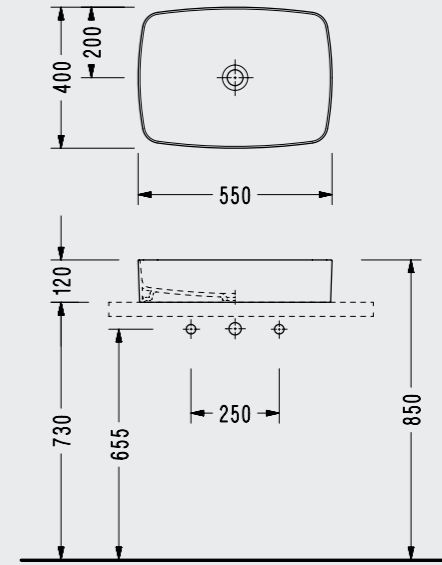

Slimline Dikdörtgen Lavabo

9501DXS110H