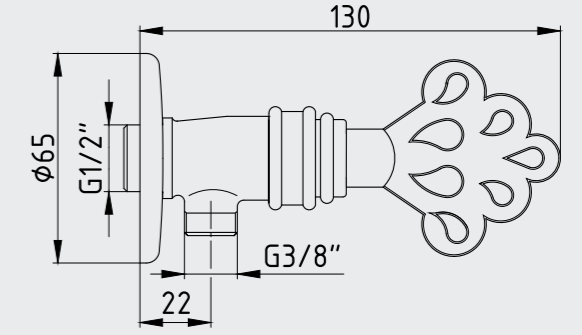

E.C.A. Osmanlı Ara-Taharet Musluğu

- Tesisat bağlantısı G 1/2"dir.
- 180 derece seramik salmastralıdır.

102211001
Lak