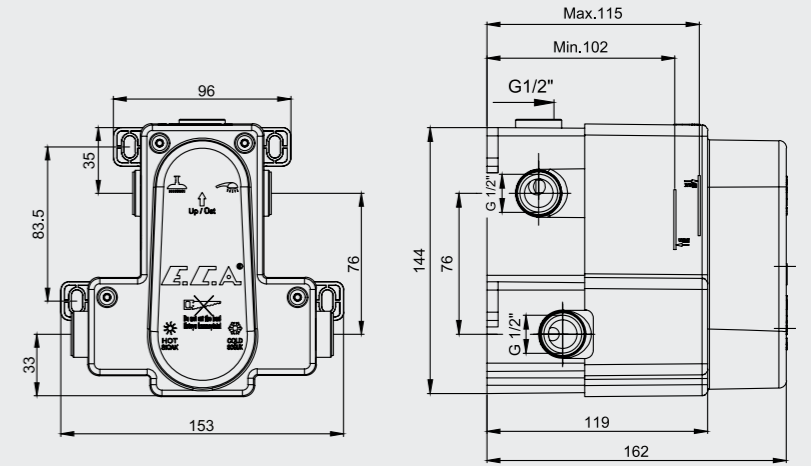

E.C.A. Termostatik Ankastr Banyo/Duş Bataryası Sıva Altı Grubu - 2 Yollu

- Plastik muhafazalı sıva altı gövde
- Plastik ve galvaniz boruya uygun bağlantı
- Tesisat bağlantıları G 1/2" dir.
- Sıva üstü grubu ayrıca alınmalıdır.
- 2 yollu özel yön değiştirici
- Açma/kapama valfleri sıcak/soğuk su girişindedir.
- Soğuk su kesildiğinde sıcak suyu da keserek, kullanım suyu sıcaklığının tehlikeli olabilecek dereceye kadar yükselme riski önlenmiş olur
- Max 10 bar çalışma basıncı
- Min 0.5 bar çalışma basıncı
- 20°C - 60°C kontrol aralığı

102166204
Krom