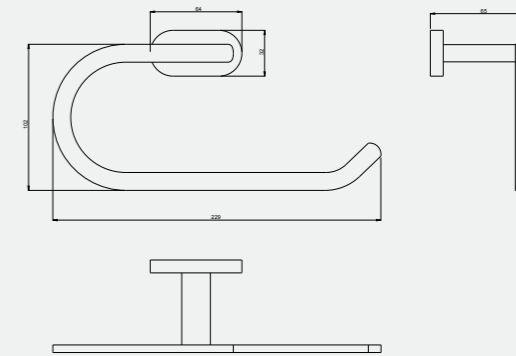

Star Uzun Havluluk (45 cm - 60 cm)

140114003
Krom - 45 cm

140114004
Krom - 60 cm

Star İkili Döner Havluluk

140114011
Krom

Star Halka Havluluk

140114005
Krom

Katalogta yer alan resimler ve teknik çizimler bilgi içindir. Fiyatlara KDV ayrıca dahil edilir. Tavsiye edilen bayi satış fiyatlarıdır.