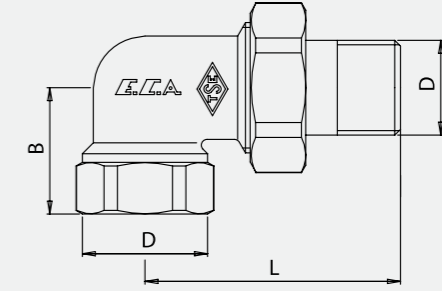

Rakorlar (Köşe Rakorlar / Düz Rakorlar)

Köşe Rakor

Ürün Kodu	D	L	D1
601002001	G 3/8"	50	22
601002002	G 1/2"	56	26
601002003	G 3/4"	64	29
601002004	G 1"	72	34
601002005	G1 1/4"	81.5	42

601002001 G 3/8"	601002002 G 1/2"	601002003 G 3/4"	601002004 G 1"	601002005 G 1 1/4"
---------------------	---------------------	---------------------	-------------------	-----------------------