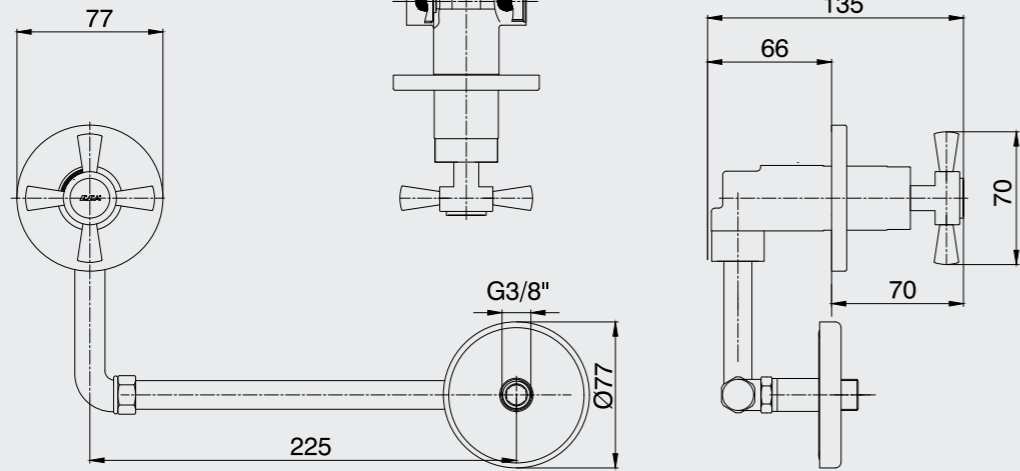

E.C.A. Klozet Bataryası

- 90 Derece dönüşlü kartuş
- Çift su girişli
- 3 bar basınçta su akış miktarı dakikada maksimum 6 lt 'dir
- Yanma emniyeti - tek eksenli ergonomik hareket
- Sıvaaltı bağlantılı
- Su çıkış nipel ve rozeti dahildir
- Tam sıcak konumunda debi ayarı yoktur
- Sıva sırasında krom yüzeyi koruyan özel kılıf

402111031H
Krom

Elmor Tesisat Malzemesi Tic. A.Ş. mamul fiyat ve görünüş detaylarında değişiklik yapma hakkına sahiptir.
E.C.A. ürünleri ile kullanılacak ara muslukların, filtreli ara musluk olması tavsiye edilir. (Sayfa 210-211)