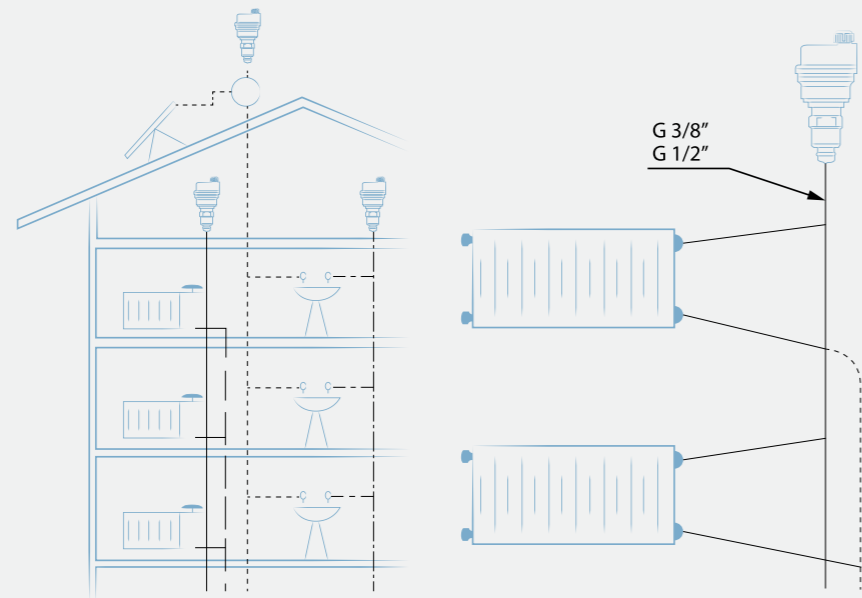

Otomatik Havalandırıcı ve Purjörler

E.C.A. OTOMATİK HAVALANDIRICILAR:

Otomatik havalandırıcı el ile bir kapatma mekanizması olmayan ve şamandıra sistemi ile çalışan bir çeşit valftir. "Otomatik" tanımı da sistem havasını alırken havayı alıp suyun dışarıya akmasını engelleyen bir mekanizmaya sahip olmasından kaynaklıdır. Yani dışarıya herhangi bir su sızıntısı olmadan sistemdeki akışkanın dolaşımına engel olan havayı sistemden boşaltan bir üründür. E.C.A. otomatik havalandırıcılar, söküp takma esnasında tesisattaki suyun boşalmasını önlemek amacıyla çekvalfe sahiptir.

E.C.A. PURJÖRLER:

Valf gövdesi üzerinde bulunan ve bir tornavida ya da özel purjör anahtarları sayesinde açma kapama yapılabilen mil sayesinde sirkülasyona engel olan havanın manuel dışarı atılmasını sağlar. Mil anahtar yardımı ile açılarak sistemde sirkülasyona engel olan hava, yine vana gövdesi üzerinde bulunan boşaltma kanalından dışarı atılır. Su gelmeye başladığı anda valf mili tersine çevrilerek kapatılır.

Kullanım Alanları

- E.C.A. Otomatik havalandırıcılar, kalorifer sistemlerinde, temiz su şebekelerinde, kazan, kombi, termosifon ve şofben gibi ısıtıcılarda sirkülasyona engel olan havanın otomatik olarak dışarı atılmasını sağlar.
- E.C.A. Purjörler, kalorifer sistemleri ya da temiz su şebekelerinde kullanılır.

Otomatik Havalandırıcı ve Purjörler

Teknik Özellikleri

- TS 7817'ye uygun
- Çalışma Basıncı: 10 bar
- Maks. Çalışma Sıcaklığı: 120 °C