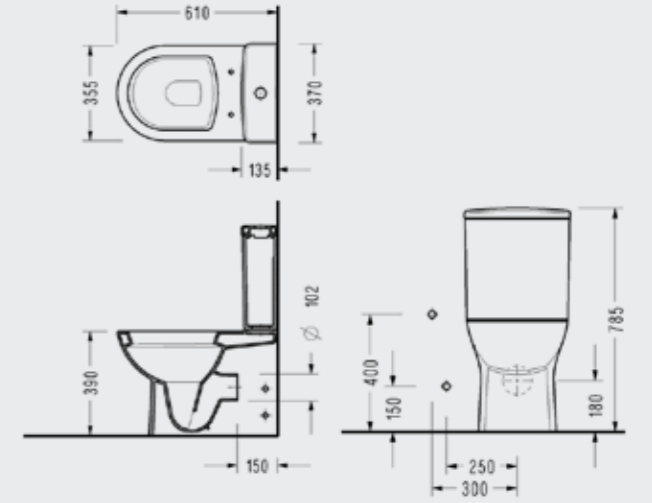

6770STS110H