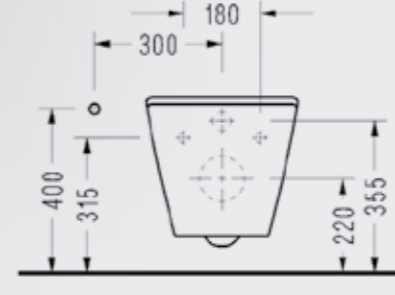

PS10ADS110H

Rita 52 cm Asma Klozet

- 52x35.5 cm
- Ankastré temiz su giriřli

RT10ADS110H

Sapphire 52 cm Purewash Asma Klozet

- 52x35.5 cm
- Ankastrle temiz su giriřli
- Kanalsız

SP26ADS110H

Diagonal 53 cm Asma Klozet