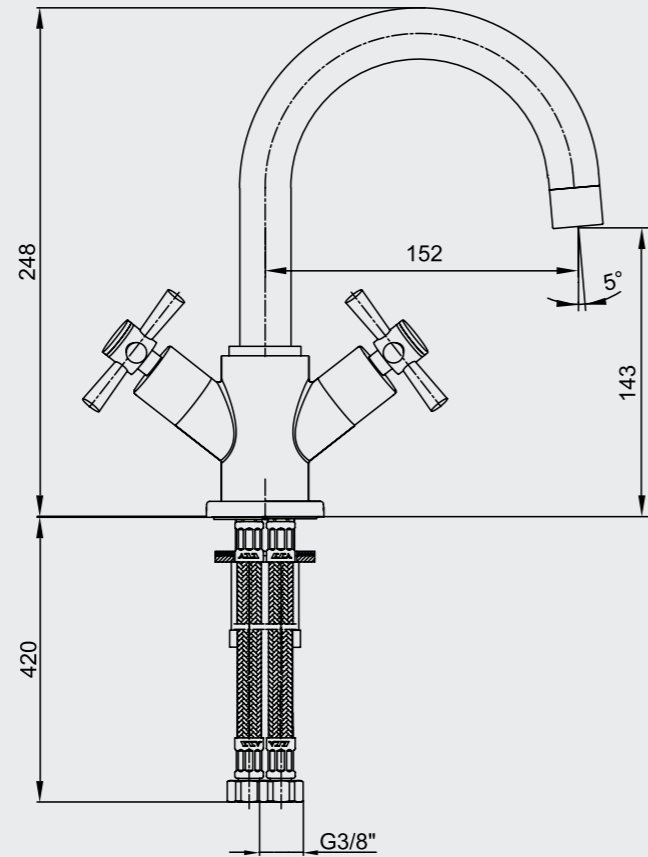

102111053
Krom

E.C.A. Neo Klasik Ara Kesme Valfi

- Tesisat bağlantısı G 1/2'dir.
- 180° seramik salmastralıdır

102151009
Krom

E.C.A. Quadrille Serisi

E.C.A. Quadrille Lavabo Bataryası

- Çıkış ucu uzunluğu 152 mm'dir.
- Çıkış ucu yüksekliği 143 mm'dir.
- 90° seramik salmastralıdır.
- 360° döner çıkış uçu
- 3 bar basınçta su akış miktarı dakikada maksimum 9 lt "ST"li kodlarda ise dakikada maksimum 5 lt'dir.
- Kumandalı ürün alternatifleri bulunmaktadır.