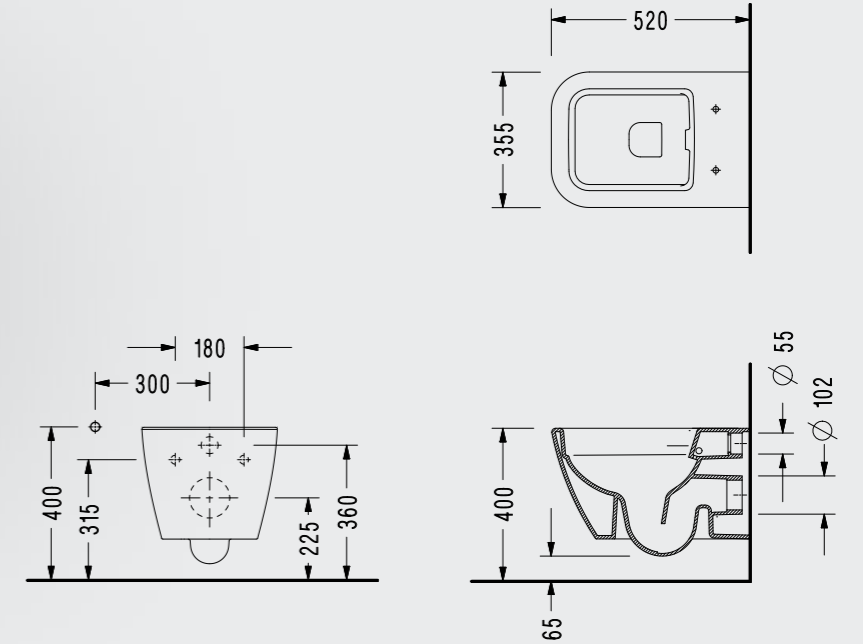

Purity 52.5 cm Asma Klozet

- 52.5x36 cm
- Ankastré temiz su giriřli

PR10ADS110H

Rita 52 cm Purewash Asma Klozet

- 52x35.5 cm
- Ankastré temiz su giriřli
- Kanalsız

RT26ADS110H

Poseidon 53 cm Asma Klozet

- 53x36 cm
- Ankastré temiz su giriřli
- EasyWash (Kendi kendine yıkama sistemi)