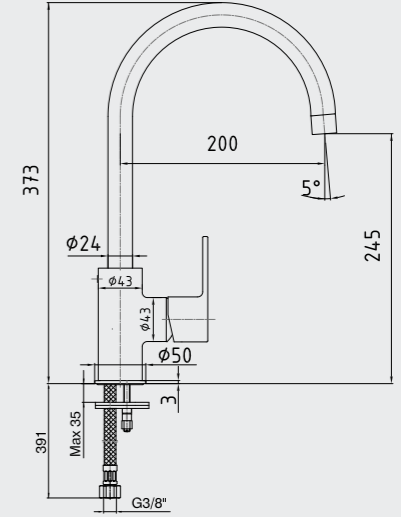

102118080 Krom
102118080ST Krom