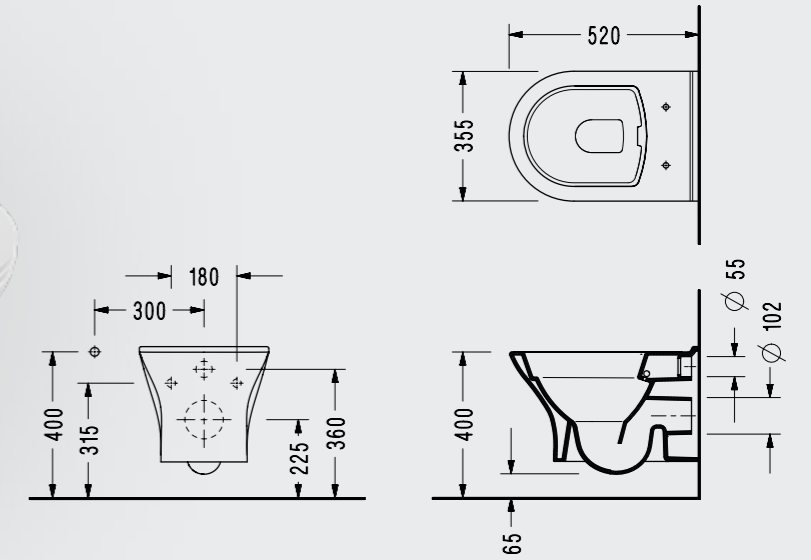

Nita Kanalsız Yuvarlak Asma Klozet