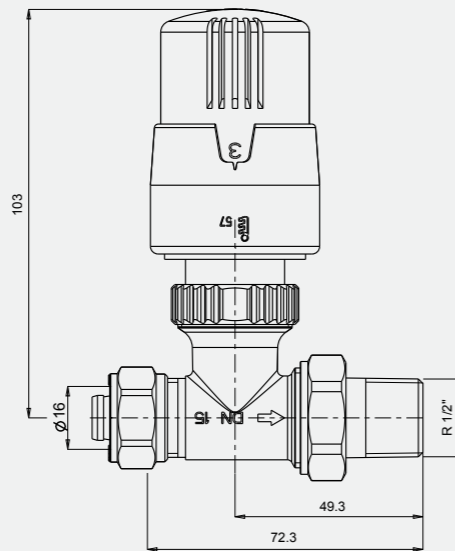

Termostatik Radyatör Valfi, Düz (Ø 16 x 2 mm)

- 15°C Ortam Sıcaklığı Alt Limitli

602120779
TRV4