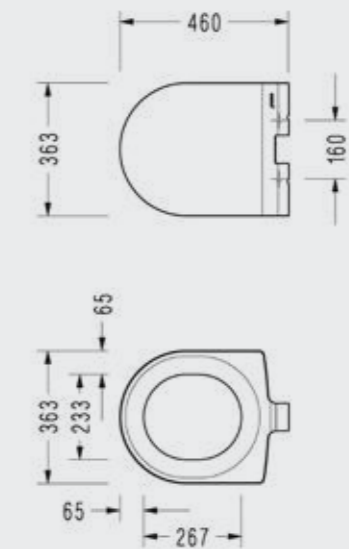

Klozet Kapakları

Orion Yavaş Kapanan Klozet Kapağı

**ÇIKARILABİLİR
KAPAKLA
TEMİZLİK
BANYOLARDA**

Kolay tak çıkar kapak
Yavaş kapanan kapak

- Çıkarılabilir
- Hygiene

223OR00002

Sigma Slim Yavaş Kapanan Klozet Kapağı

**ÇIKARILABİLİR
KAPAKLA
TEMİZLİK
BANYOLARDA**

Kolay tak çıkar kapak
Yavaş kapanan kapak

- Çıkarılabilir
- Hygiene

223SS00002

Zeta Slim Yavaş Kapanan Klozet Kapağı

**ÇIKARILABİLİR
KAPAKLA
TEMİZLİK
BANYOLARDA**

Kolay tak çıkar kapak
Yavaş kapanan kapak

- Çıkarılabilir
- Hygiene

223ZS00002

Beta Slim Yavaş Kapanan Klozet Kapağı

**ÇIKARILABİLİR
KAPAKLA
TEMİZLİK
BANYOLARDA**

Kolay tak çıkar kapak
Yavaş kapanan kapak

- Çıkarılabilir
- Hygiene

223BS00002

Zeta Yavaş Kapanan Klozet Kapağı

**ÇIKARILABİLİR
KAPAKLA
TEMİZLİK
BANYOLARDA**

Kolay tak çıkar kapak
Yavaş kapanan kapak

- Çıkarılabilir
- Hygiene

223ZT00002