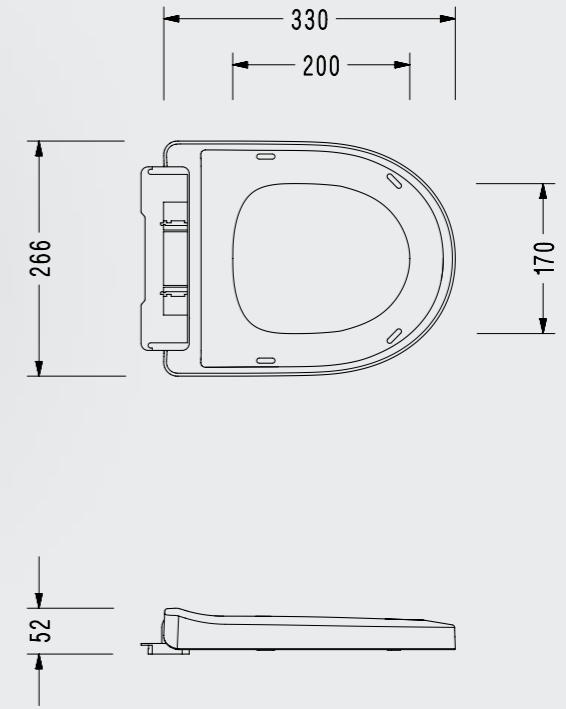

150400120031

Paleimon Balık Dekor Uygulaması