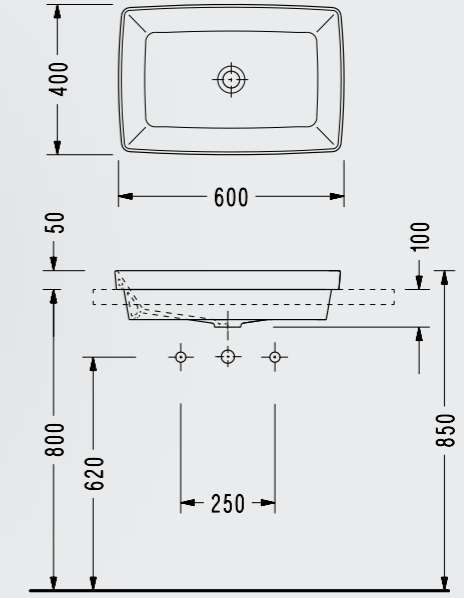

Rita Tezgah Üstü Gömme Lavabo

- 60x40 cm
- Slim kenarlı

RT34DXS110H