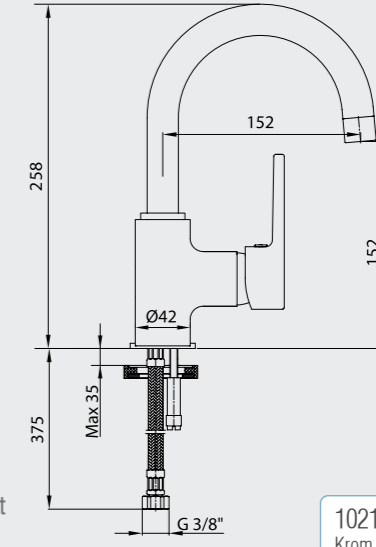

102108765 Krom
102108765ST Krom