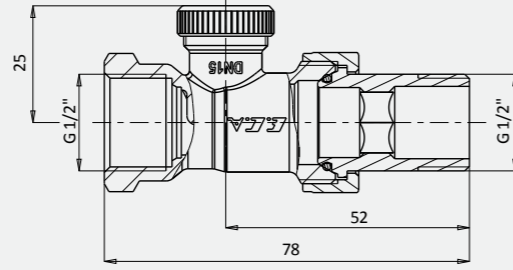

Radyatör Geri Dönüş Valfler

1/2" - GV3 Düz Radyatör Dönüş Valfi - Nikel

- TS 579
- Sıcak Sulu Isıtma Sistemleri, 10 bar, 120°C

602120727
G 1/2" - GV3