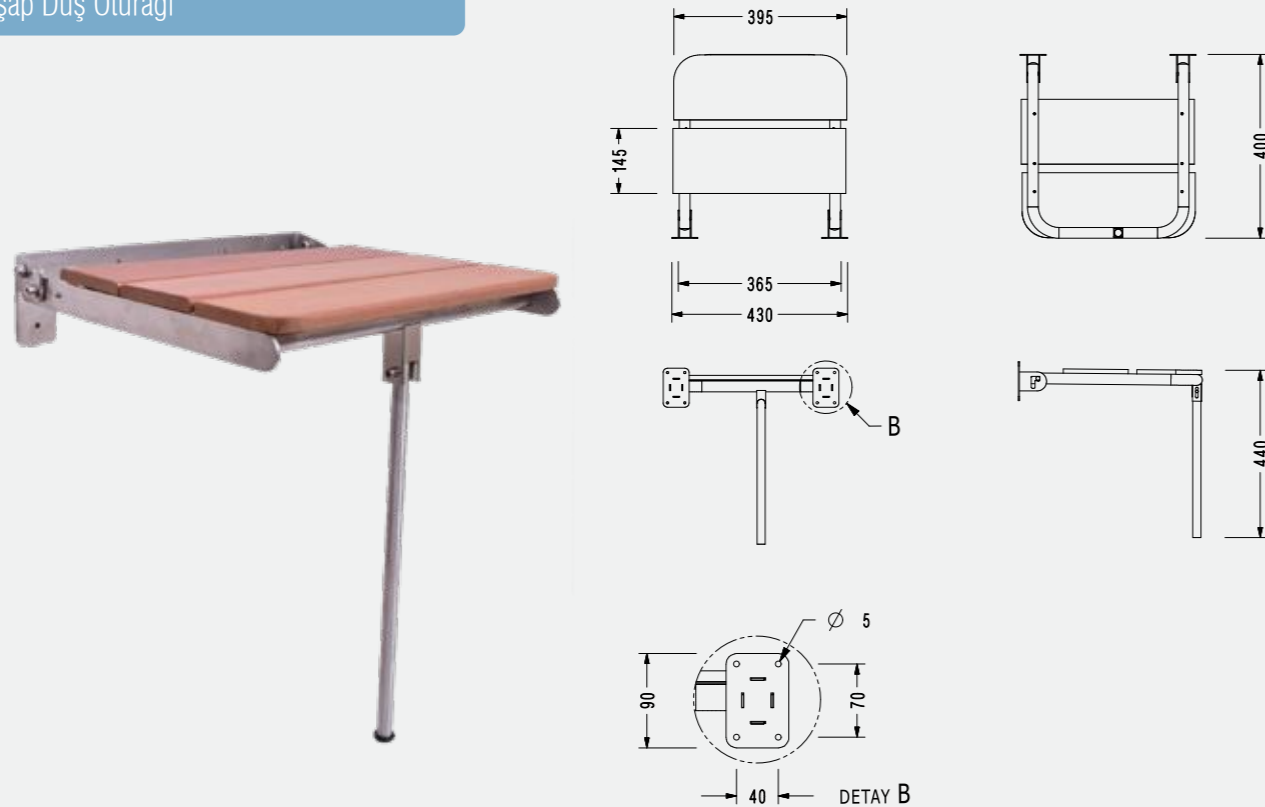

Ahşap Duş Oturağı

140115006

Elmor Tesisat Malzemesi Ticaret A.Ş.'nin ürünlerin fiyat, görünüş ve teknik detaylarında değişiklik yapma hakkı saklıdır.