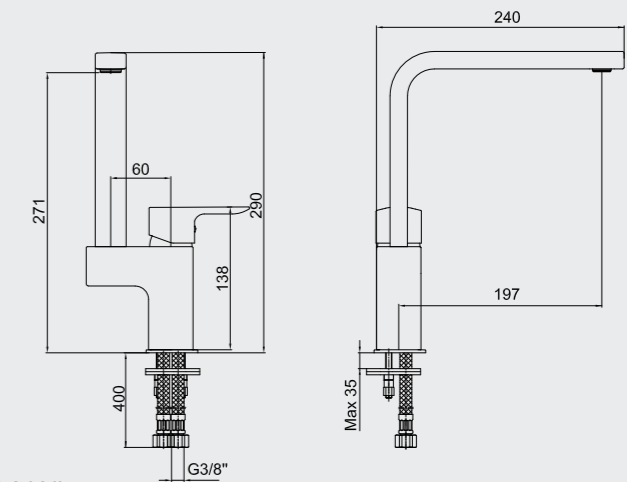

102118140 Krom
102118140ST Krom

Katalogta yer alan resimler ve teknik çizimler bilgi içindir. Fiyatlara KDV ayrıca dahil edilir. Tavsiye edilen bayi satış fiyatlarıdır.