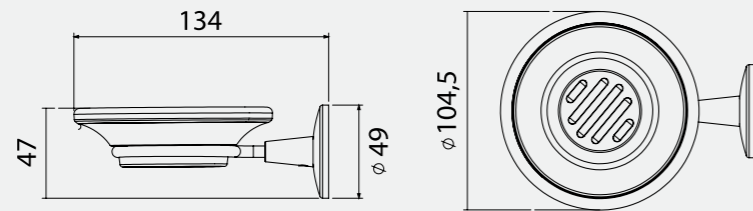

140101002
Krom

Elmor Tesisat Malzemesi Ticaret A.Ş.'nin ürünlerin fiyat, görünüş ve teknik detaylarında değişiklik yapma hakkı saklıdır.