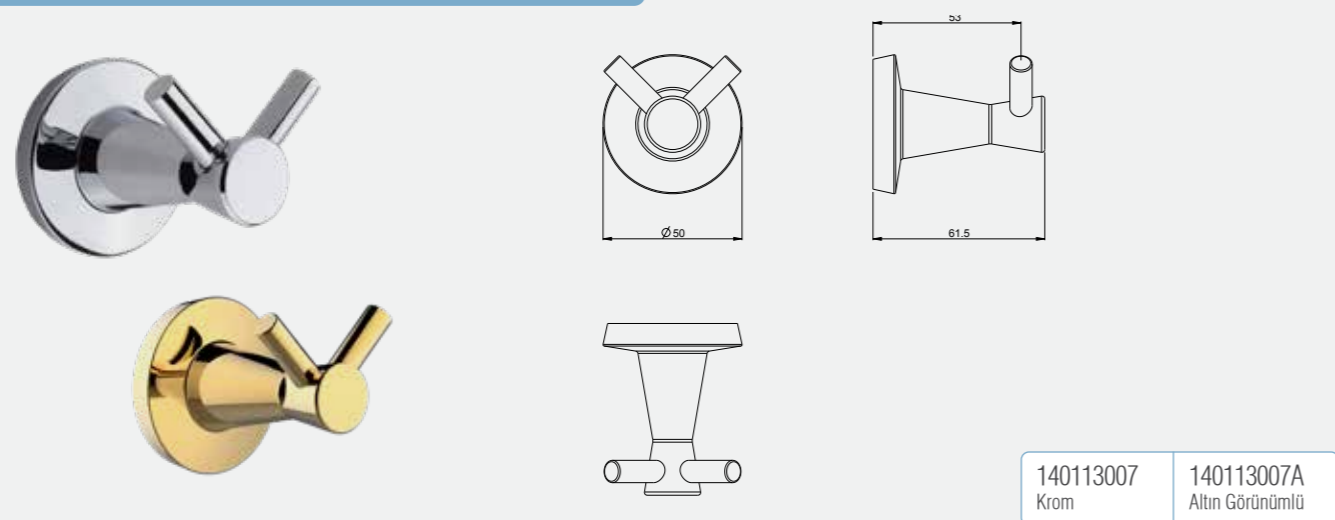

Purity İkili Askılık

140113007 Krom
140113007A Altın Görünümlü