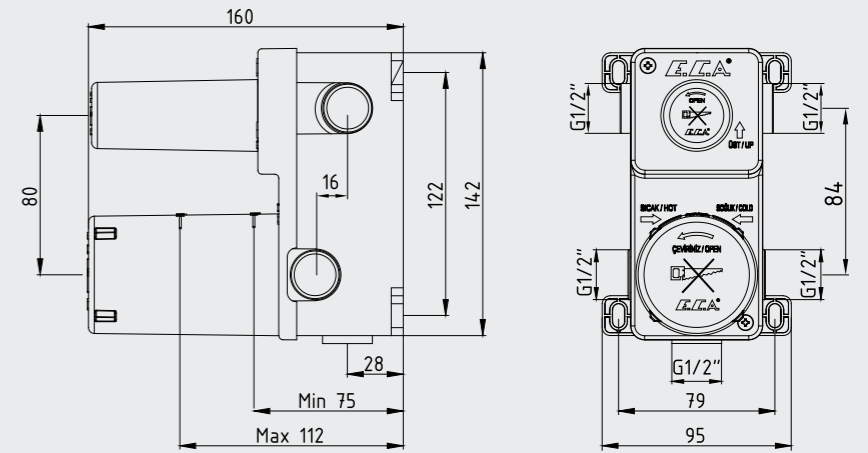

E.C.A. Ankastr Banyo Bataryası Sıva Altı Grubu – 3 Yollu

- Plastik muhafazalı sıva altı gövde
- Plastik ve galvaniz boruya uygun bağlantı
- Mermer ve granit duvar kaplamasına uygun
- 37 mm ayar imkanı
- Tesisat bağlantıları G 1/2" dir.
- Sıva üstü grubu ayrıca alınmalıdır.
- 3 yollu özel yön değıştirici
- T9 kodlu üründe opsiyonel olarak sıcaklık ve debi limitörlü seramik kartuş bulunmaktadır.

102166301