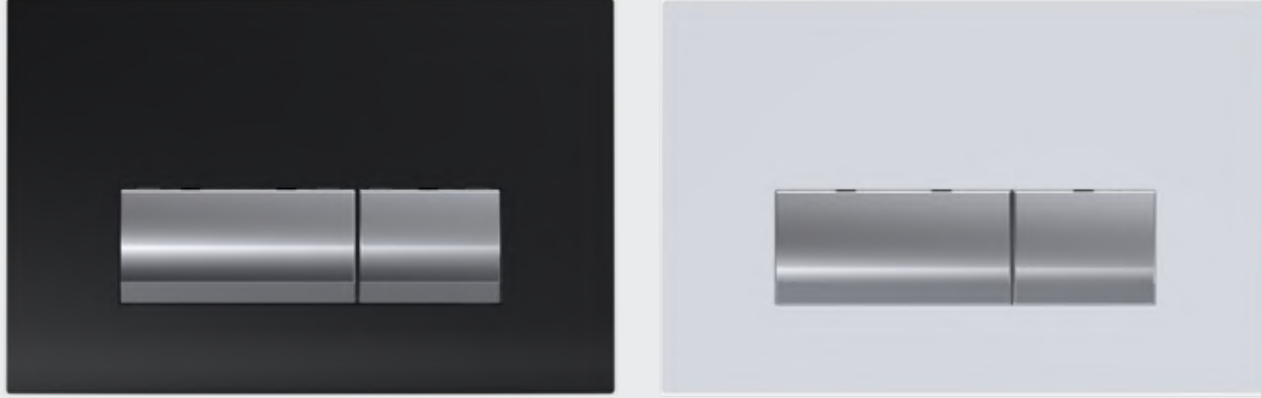

P54 Cam Paneller

ÜRÜN KODU	ÜRÜN ADI	PANEL
P540001	Kumanda Paneli (Cam Panel)	Siyah
P540003	Kumanda Paneli (Cam Panel)	Beyaz

Elmor Tesisat Malzemesi Ticaret A.Ş.'nin ürünlerin fiyat, görünüş ve teknik detaylarında değişiklik yapma hakkı saklıdır.