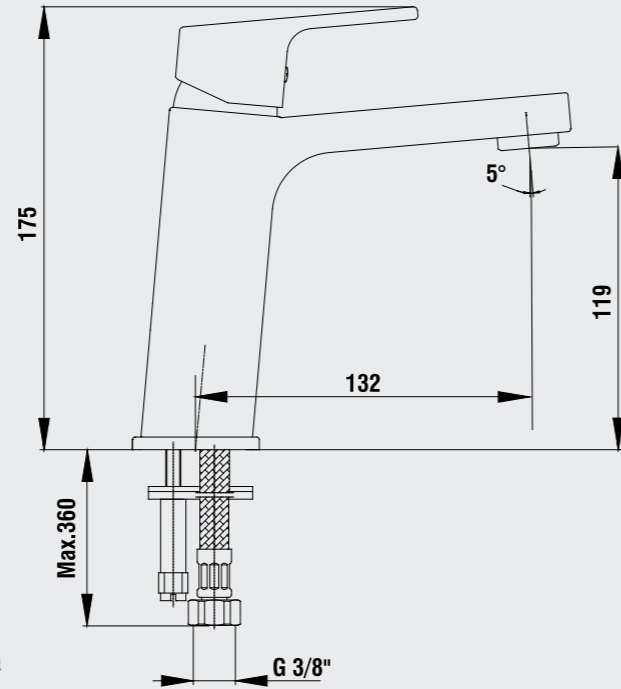

- Çıkış ucu uzunluğu 132 mm'dir.
- Çıkış ucu yüksekliği 119 mm'dir.
- Kireç kırıcı perlatör
- 3 bar basınçta su akış miktarı dakikada 6,9 lt. dir.
- "ST"li kodlarda ise dakikada 5 lt'dir.
- Renk alternatifleri; Beyaz, bej, kırmızı, siyah ve mat siyahtır.
- Kumandalı ürün alternatifleri bulunmaktadır.

102108989 Krom	102108989ST Krom	104808989 Krom - Beyaz	104808989ST Krom - Beyaz	103408989 Krom - Bej	103408989ST Krom - Bej
103508989 Krom - Siyah	103508989ST Krom - Siyah	103308989 Krom - Kırmızı	103308989ST Krom - Kırmızı	102108989C1 Mat Siyah	102108989C1ST Mat Siyah