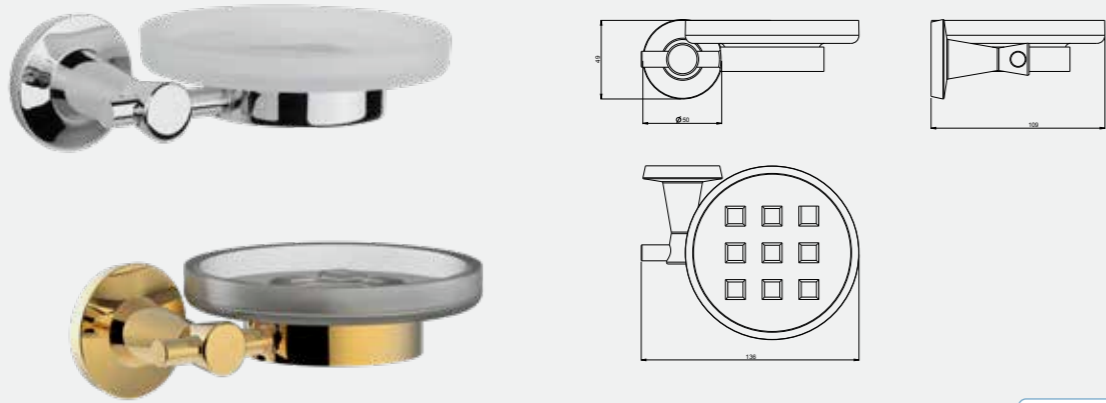

Purity Sabunluk

140113001
Krom

140113001A
Altın Görünümlü