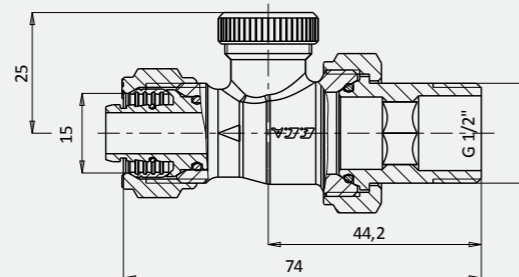

Düz Radyatör Dönüş Valfi (Ø 16 X 2 mm) - Pex

- Sıcak Sulu Isıtma Sistemleri, 10 bar, 120°C

602120731
Pex GV3 Geri
Dönüş Valfi