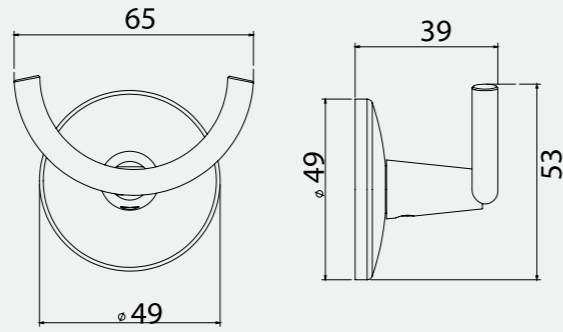

Lale İkili Askılık