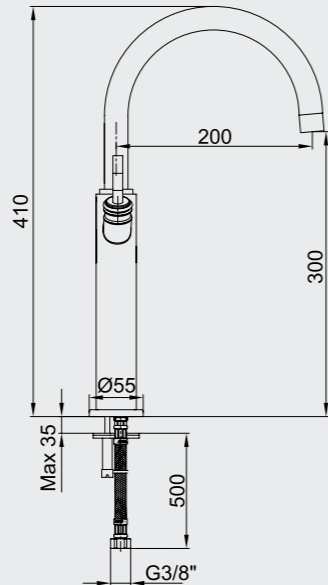

- Eksenler arası 150 mm'dir.
- Çıkış ucu uzunluğu 135 mm'dir.
- Ürün süzgeçlidir.
- 180° seramik salmastralıdır.

102206001
Lak

E.C.A. Osmanlı Yüksek Tip Lavabo Bataryası

- Çıkış ucu uzunluğu 200 mm'dir.
- Çıkış ucu yüksekliği 300 mm'dir.
- Ürün süzgeçlidir.
- 360° döner çıkış ucu
- 180 derece seramik salmastralıdır.