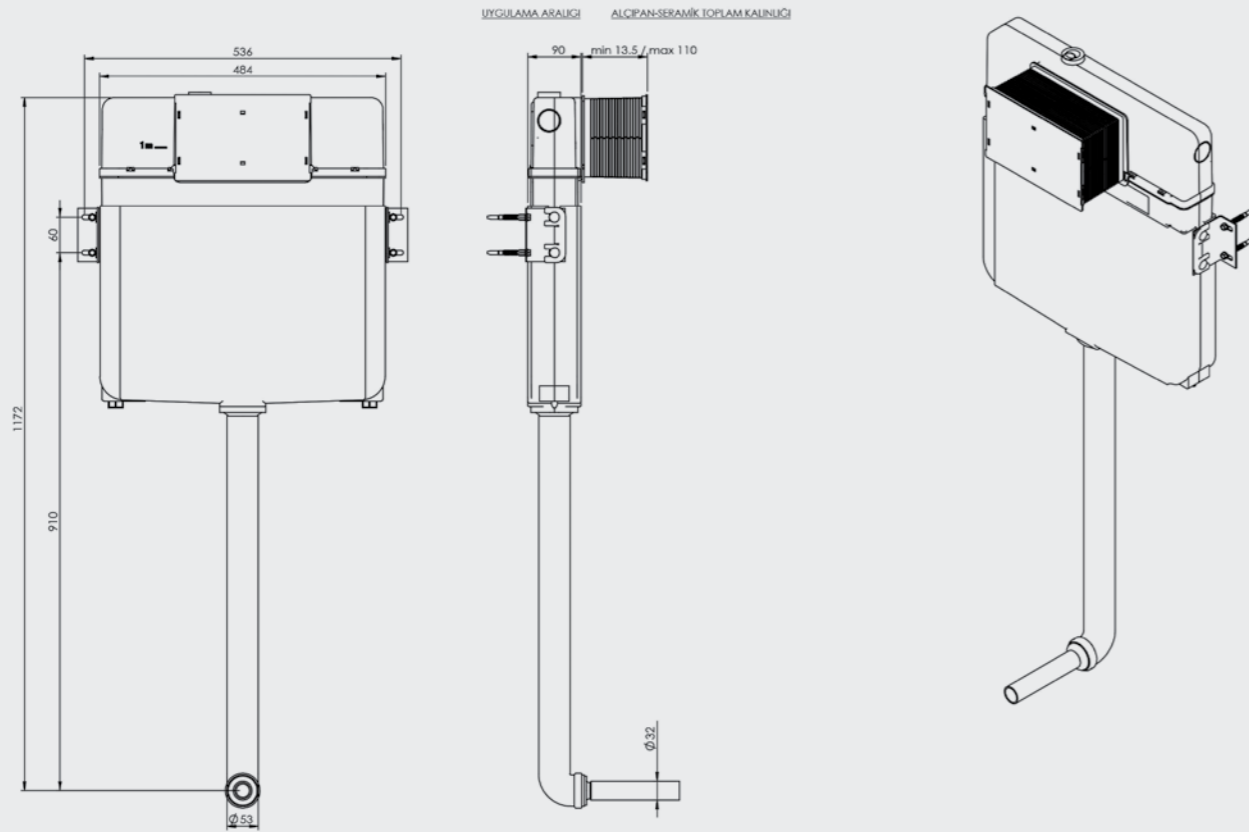

ÜRÜN KODU	ÜRÜN ADI	PANEL
T020140	SMOOTH	Panelsiz

Elmor Tesisat Malzemesi Ticaret A.Ş.'nin ürünlerin fiyat, görünüş ve teknik detaylarında değişiklik yapma hakkı saklıdır.