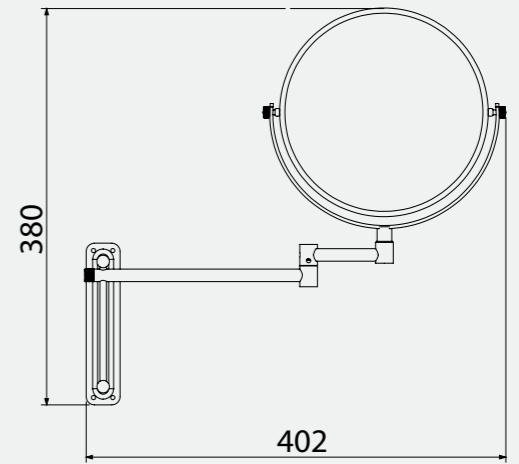

140108014
Krom

Katalogda yer alan resimler ve teknik çizimler bilgi içindir.
Fiyatlara KDV ayrıca dahil edilir. Tavsiye edilen bayi satış fiyatlarıdır.