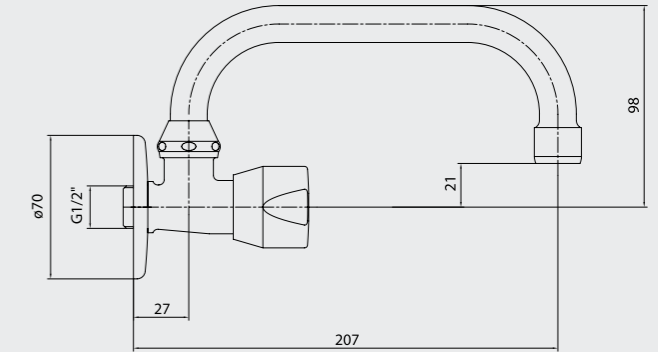

- Rozet dahildir.
- Çıkış ucu uzunluğu 207 mm'dir.
- Çıkış ucu döner borulu
- 3 bar basınçta su akış miktarı dakikada 9 lt' dir.