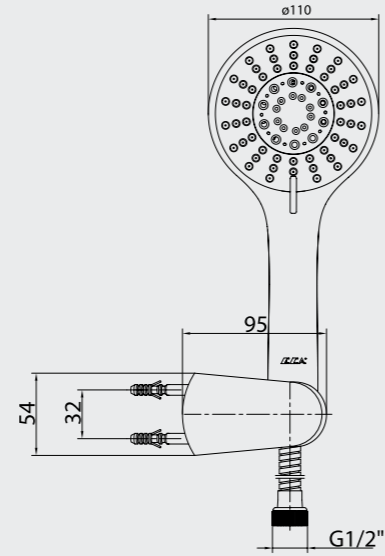

102117340
Krom