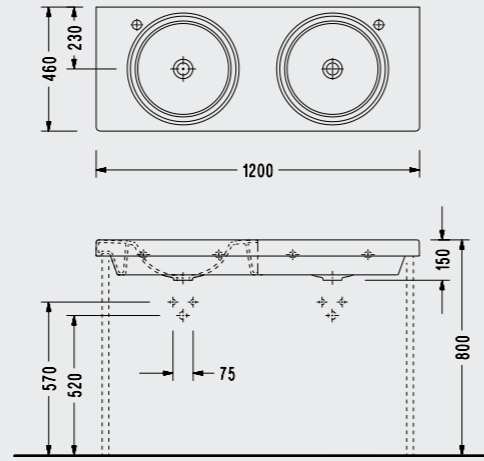

Etajerli Lavabolar

Sapphire Çift hazneli Tezgah Lavabo

- 120x46 cm
- Taşma kanalsız

SP32DXS110H (Batarya Deliksiz) SP322XS110H (Batarya Delikli)

Sapphire Sağ Etajerli Tezgah Lavabo (Dairesel Hazne)

- 80x46 cm
- Batarya delikli
- Taşma kanalsız

SP41TXS110H

Sapphire Sağ Etajerli Tezgah Lavabo (Oblong Hazne)

- 80x46 cm
- Batarya delikli
- Taşma kanalsız

SP35SXS110H (Sağdan Delikli) SP35TXS110H (Soldan Delikli)

Nita Tezgah Etajerli Lavabo

- 65x48 cm

NT30TDS110H