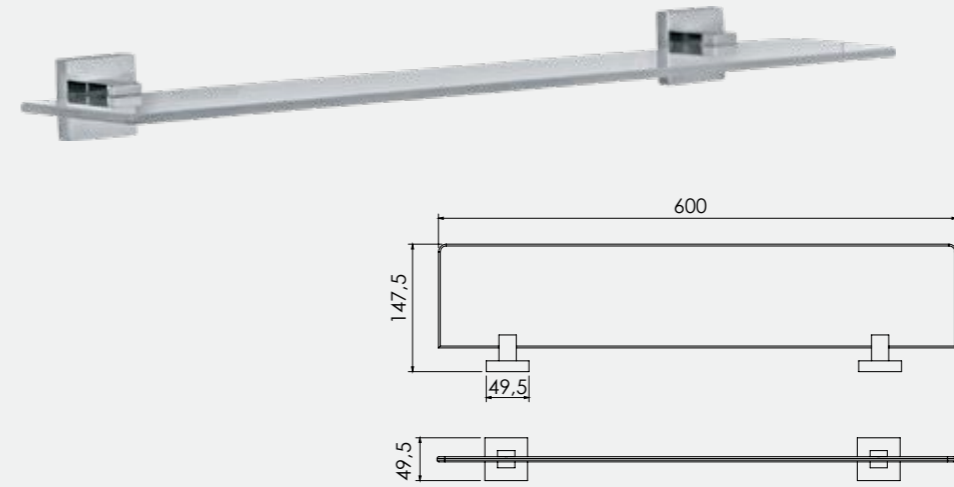

Diagonal Etajer

140104001
Krom

Diagonal Sabunluk