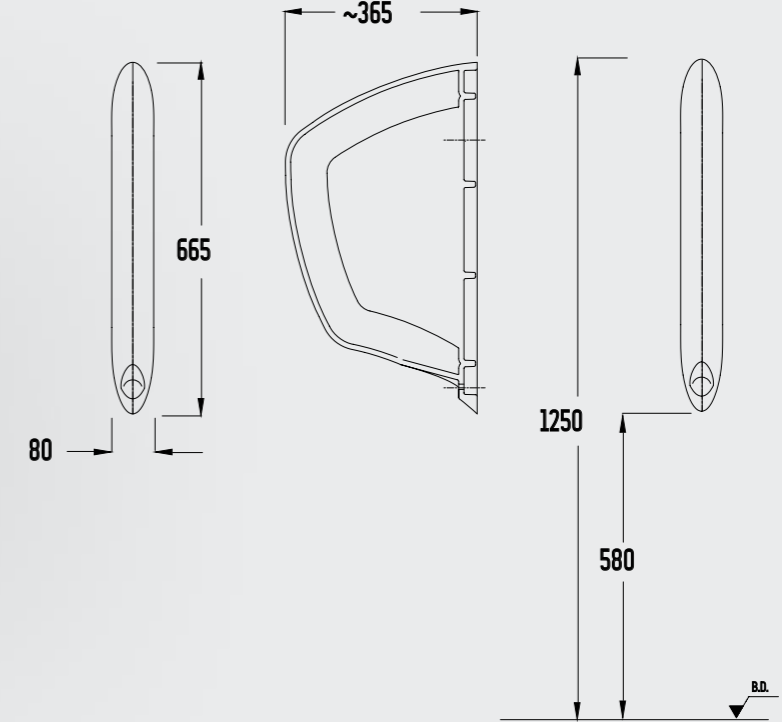

Lüvi Pisuvlar Ara Bölme

- 75x40.5 cm
- Yükseklik 60 cm

0160STS110H

Pisuvlar Ara Bölme

Pisuvlar Ara Bölme

- 60x37 cm
- Yükseklik 60 cm
- 32 Paletli

0120STS110H

Pisuvlar Ara Bölme