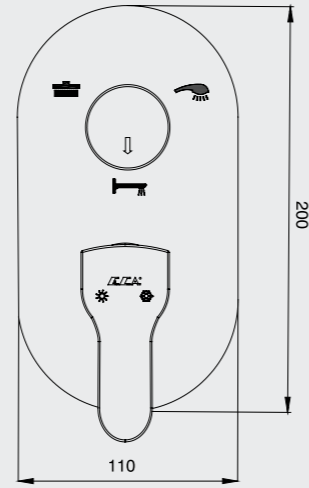

102167309-E
Krom