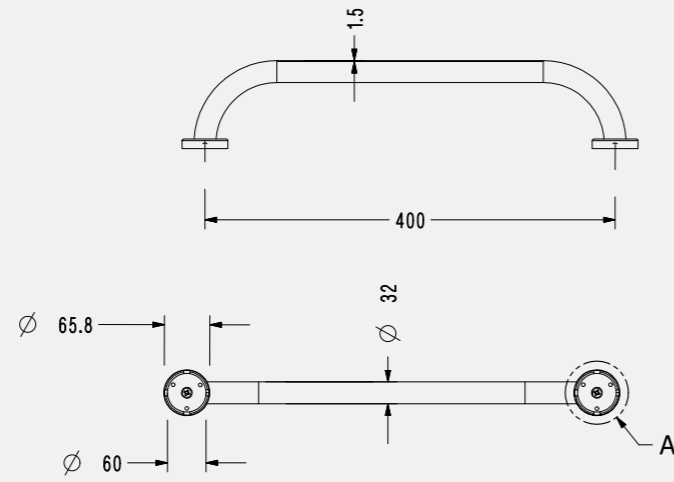

Engelliler İçin Özel Seri

Tutunma Barı

140115001

Açılı Tutunma Barı

140115002

Klozet Yanı Tutunma Barı

140115003

Hareketli Tutunma Barı ve Kağıt Havluluk