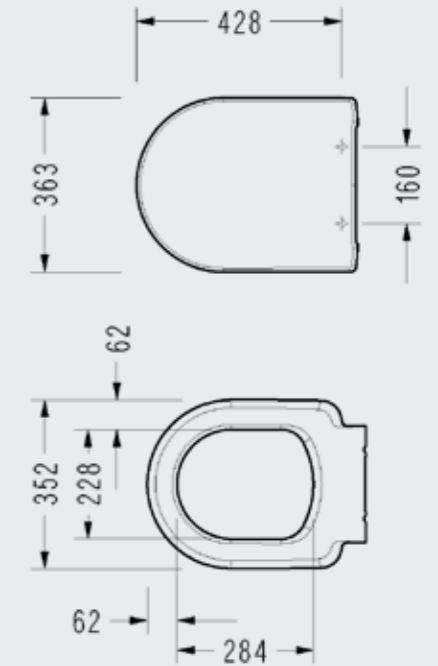

223BT00002