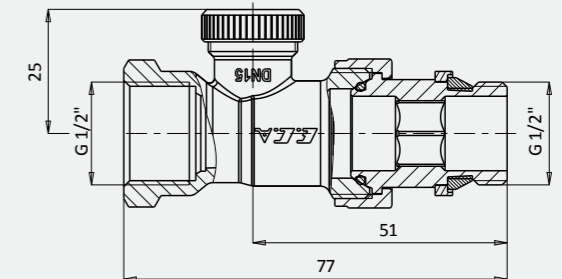

1/2" GV3 Düz Radyatör Dönüş Valfi Contalı

- TS 579
- Sıcak Sulu Isıtma Sistemleri, 10 bar, 120°C

602120729
G 1/2" - GV3
Contalı