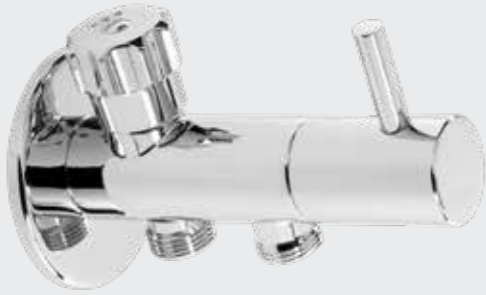

- Kayar rozetlidir.
- Çıkış ucu uzunluğu 40 mm'dir.
- Rahat montaj sağlayan anahtar ağız
- Tesisat bağlantısı G 1/2"dir.
- Çıkış bağlantısı G 3/4"tür.

102109452
Krom

102109450
Krom Blisterli

E.C.A. Klozet Musluğu