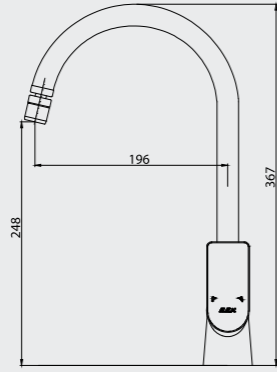

102118126 Krom 102118126ST Krom