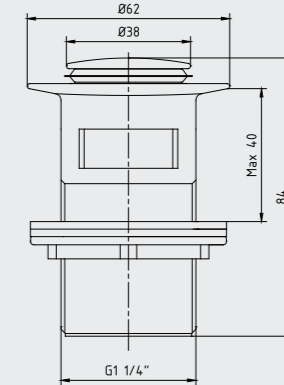

E.C.A. Sifon Boru Grubu

102119068
Krom

E.C.A. Sifon Boru Grubu

102119069
Krom
Pirinç Taslı

102119070
Krom
Plastik Taslı

E.C.A. Sifon Boru Grubu

102119071
Krom

E.C.A. Bas-Bırak Lavabo/Eviye Sifonu

- Bas/bırak mekanizmalı
- Krom kaplı pirinç
- Taşmalı ve taşmasız lavabolara uygundur

102119067
Krom

E.C.A. Taşmalı-Taşmasız Bas/Bırak Pirinç Sifonu

- Bas/bırak mekanizmalı
- Krom kaplı pirinç
- Taşmalı ve taşmasız lavabolara uygundur.

402129031
Krom

402129031C1
Mat Siyah

402129031C4
Mat Beyaz

E.C.A. Taşmalı-Taşmasız Sabit Pirinç Sifonu

- Sabit lavabo sifonu
- Krom kaplı pirinç
- Taşmalı ve taşmasız lavabolara uygundur.

402129032
Krom

402129032C1
Mat Siyah

402129032C4
Mat Beyaz

E.C.A. Taşmalı Bas/Bırak Pirinç Sifonu

- Bas/bırak mekanizmalı
- Krom kaplı pirinç
- Taşmalı lavabolara uygundur.

402129034
Krom

E.C.A. Taşmasız Bas/Bırak Pirinç Sifonu

- Bas/bırak mekanizmalı
- Krom kaplı pirinç
- Taşmasız lavabolara uygundur.

402129035
Krom