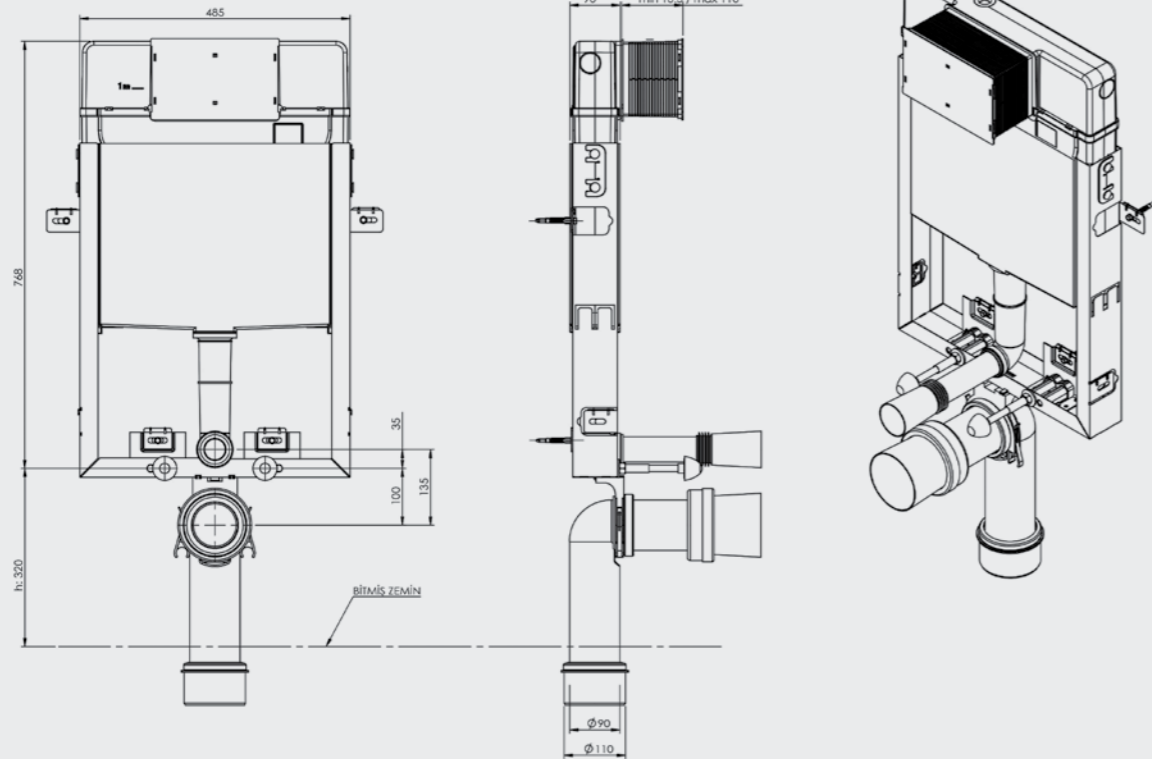

ÜRÜN KODU	ÜRÜN ADI	PANEL
T020112	SMOOTH	Panelsiz

Elmor Tesisat Malzemesi Ticaret A.Ş.'nin ürünlerin fiyat, görünüş ve teknik detaylarında değişiklik yapma hakkı saklıdır.