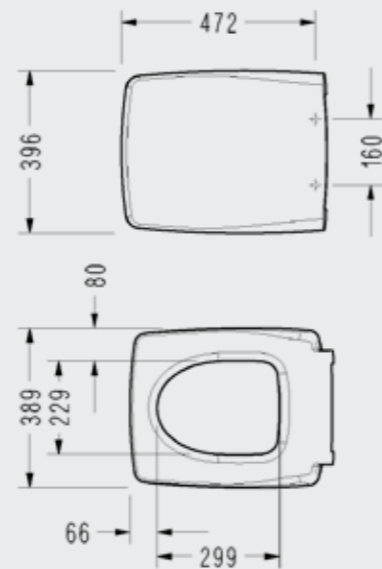

223MR00002

Elmor Tesisat Malzemesi Ticaret A.Ş.'nin ürünlerin fiyat, görünüş, renk ve teknik detaylarında değişiklik yapma hakkı saklıdır.