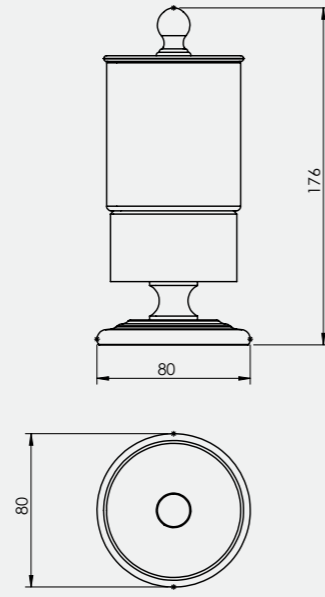

140110013
Krom

140110013A
Altın Görünümlü

Elmor Tesisat Malzemesi Ticaret A.Ş.'nin ürünlerin fiyat, görünüş ve teknik detaylarında değişiklik yapma hakkı saklıdır.