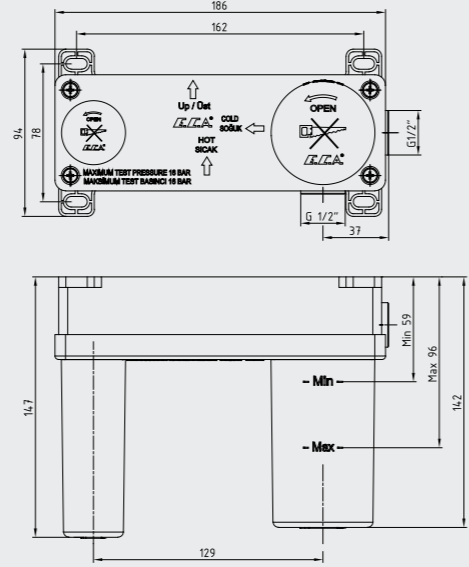

E.C.A. Ankastrre Lavabo Bataryası Sıva Altı Grubu

- Plastik muhafazalı sıva altı gövde
- Plastik ve galvaniz boruya uygun bağlantı
- Mermer ve granit duvar kaplamasına uygun 37 mm ayar imkanı
- Tesisat bağlantıları G 1/2" dir.
- Sıva üstü grubu ayrıca alınmalıdır.
- T9 kodlu üründe opsiyonel olarak sıcaklık ve debi limitörlü seramik kartuş bulunmaktadır.

102166601

E.C.A. Dalia Ankastrre Banyo Bataryası Sıva Üstü Grubu - 3 Yollu

- Duş başlığı, el duşu ve çıkış ucu markalamalı 3 yollu özel yön değiştirici
- Köşeli, yuvarlak ve elips olmak üzere 3 tip rozet alternatifleri mevcuttur.
- 102166301 kodlu sıva altı grubu ayrıca alınmalıdır.