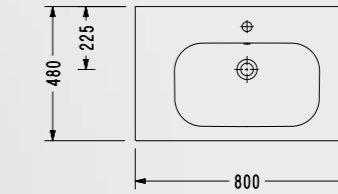

• 80x48 cm

NT42TDS110H

Nita Tezgah Etajerli Lavabo

• 100x48 cm

NT40TDS110H

Nita Yuvarlak Asma Klozet

- 52x35,5 cm
- Standart ve Ankastrle Temiz Su Girişli

NT230DS110H