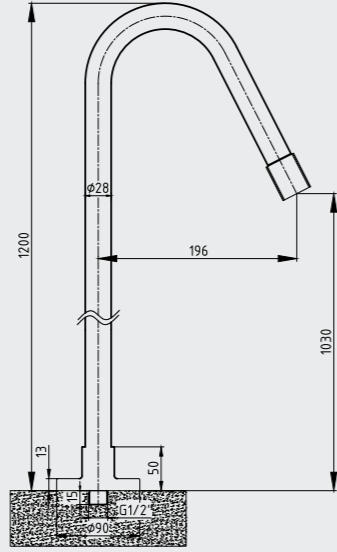

E.C.A. Ayaklı Küvet ve Lavabo Armatürleri

E.C.A. Ayaklı Lavabo Musluğu

- "G1/2" bağlantılı
- Seramik salmastralı
- Tek su girişli
- Kireç kırıcı perlatör
- Çıkış ucu uzunluğu 196 mm'dir.
- Çıkış ucu yüksekliği 1.030 mm'dir.
- Serel 1901 kodlu Monoblok Lavabo ile uyumludur.

102109455 Krom
102809455 Altın Görünümlü

E.C.A. Luna Ayaklı Küvet Bataryası

- Tesisat bağlantısı G 1/2"dir.
- Çıkış ucu uzunluğu 187 mm'dir.
- Çıkış ucu yüksekliği 730 mm'dir.
- 360° döner çıkış ucu

102162007 Krom
102862007 Altın Görünümlü

E.C.A. Ankastr Küvet Küvet Armatürleri

E.C.A. MIX-C Ankastr Küvet Bataryası

- Sıcaklık ve debi limitörlü seramik özel kartuş.
- Logica el duşu kullanılmaktadır.
- Burkulmaz somunlu krom kaplı pirinç spiral, 2 m.

102101109 Krom

E.C.A. IVY Ankastr Şelale Küvet Bataryası

- Çıkış ucu uzunluğu 118 mm'dir.
- Çıkış ucu yüksekliği 40 mm'dir.
- Şelale akış
- Burkulmaz somunlu krom kaplamalı pirinç spiral 2 m.
- Özel kilitleli yön değiştirici.

102153012 Krom