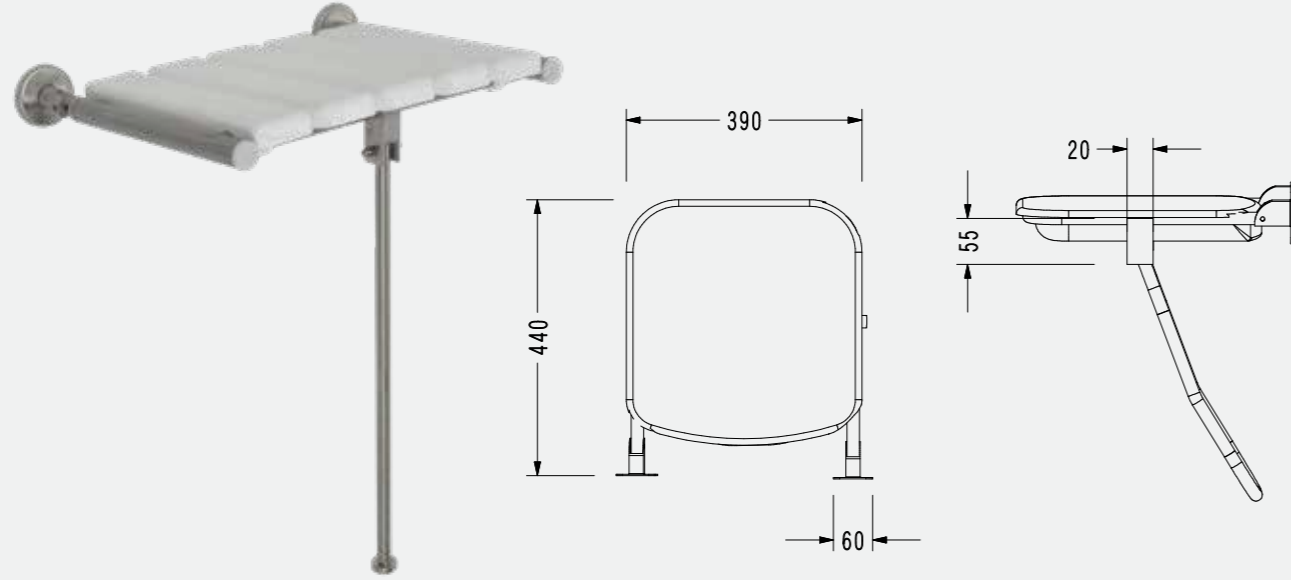

Plastik Duş Oturağı

140115005