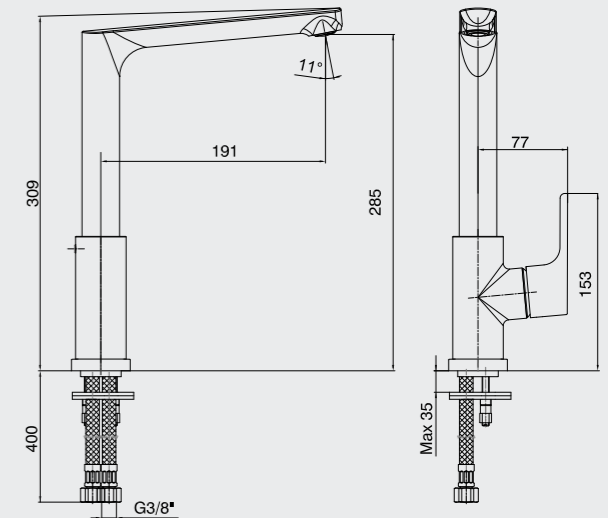

E.C.A. Luna Dokunmatik Eviye Bataryası

- Çıkış ucu uzunluğu 191 mm'dir.
- Çıkış ucu yüksekliği 285 mm'dir.
- Kireç kırıcı gizli perlatör
- 3 bar basınçta su akış miktarı dakikada maksimum 6,5 lt "ST"li kodlarda ise dakikada maksimum 5 lt'dir.
- 4 adet AA 1,5 V lityum kalem pil ile çalışmaktadır.
- Dokunmatik özelliği ile birlikte hijyenik ve pratik kullanım sağlar.
- Uzun ömürlü kullanım sağlar.
- Ürün kolu açık konumdayken, batarya gövdesine bir dokunuşla su akışı sağlanıp, tekrar bir dokunuşla su akışı durdurulmaktadır.
- Dokunmatik özelliği kullanıldığında, su akışı sağlandıktan 42 sn sonra güvenlik nedeniyle otomatik olarak su akışı kesilmektedir.
- İstenildiği takdirde dokunmatik özelliği devre dışı bırakılarak ürün manuel olarak da kullanılabilir.
- 360° döner çıkış uçu

102118075H Krom
102118075HST Krom