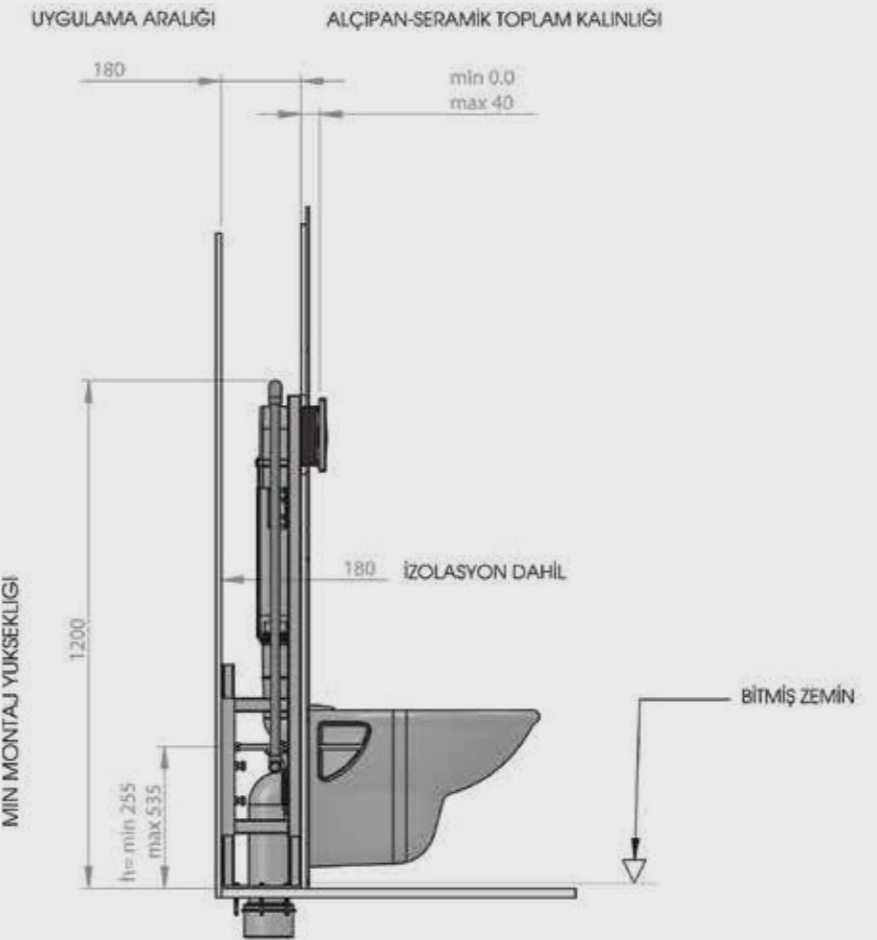

Ürün Montaj Detayları

T022114

Katalogta yer alan resimler ve teknik çizimler bilgi içindir. Fiyatlara KDV ayrıca dahil edilir. Tavsiye edilen bayi satış fiyatlarıdır.