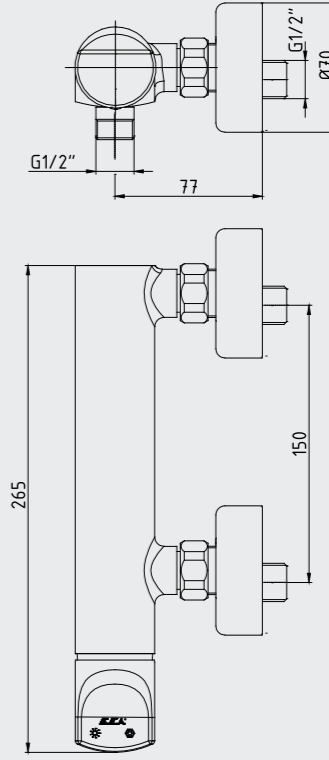

102154023H Krom	104154023 Beyaz	104354023 Kırmızı	104454023 Bej	104554023 Siyah	102154023C4 Mat Beyaz