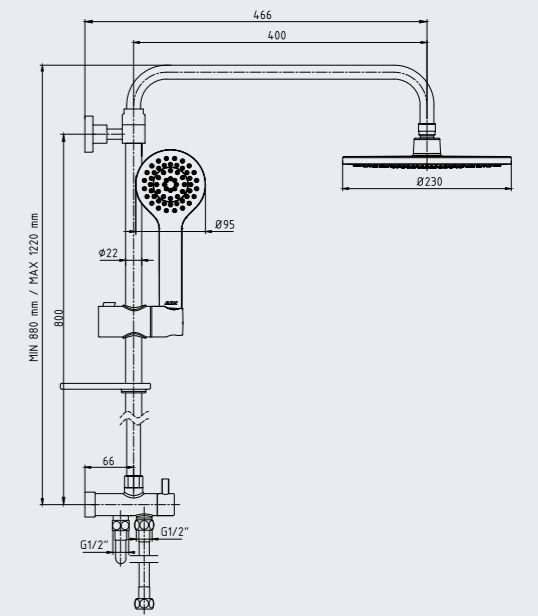

102158032
Krom