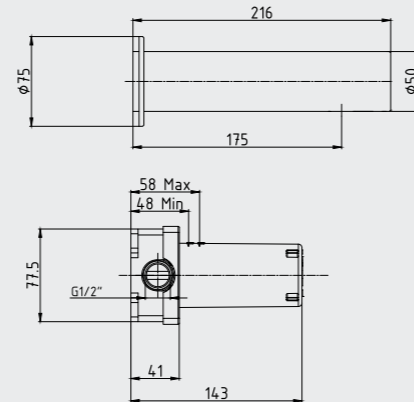

E.C.A. Fotoselli Ankastr Lavabo Bataryası - Pili

- Çift su girişlidir.
- 6 V pil ile çalışır.
- Ürün içinde filtre mevcuttur.
- Çıkış ucu uzunluğu 175 mm'dir.
- Kolay montaj sağlayan özel sıva altı kutu
- Akış açısı ayarlanabilir kireç kırıcı perlatör
- 3 bar basınçta su akış miktarı dakikada 4,7 lt'dir. ST'li kodlarda ise dakikada 1,7 lt'dir.

108105001 Krom	108105001ST Krom	108805001 Altın Görünümlü

E.C.A. Fotoselli Aplike Lavabo Musluğu - Pili

- Tek su girişlidir.
- 6V pil ile çalışır.
- Ürün içinde filtre mevcuttur.
- Çıkış ucu uzunluğu 165 mm'dir.
- Akış açısı ayarlanabilir kireç kırıcı perlatör
- 3 bar basınçta su akış miktarı dakikada 5 lt'dir. ST'li kodlarda ise dakikada 1,7 lt'dir.

108109004 Krom	108109004ST Krom	108809004 Altın Görünümlü

E.C.A. Fotoselli Ankastr Lavabo Bataryası - Elektrikli

- Çift su girişlidir.
- 220 V güç kaynağı ile çalışır.
- Ürün içinde filtre mevcuttur.
- Çıkış ucu uzunluğu 175 mm'dir.
- Akış açısı ayarlanabilir kireç kırıcı perlatör
- Kolay montaj sağlayan özel sıva altı kutu
- Elektrik kesilmesinde güç kaynağı içindeki şarjlı pille geçici süre çalışmaya devam eder.
- 3 bar basınçta su akış miktarı dakikada 4,7 lt 'dir. ST'li kodlarda ise dakikada 1,7 lt'dir.

108105002 Krom	108105002ST Krom	108805002 Altın Görünümlü

E.C.A. Fotoselli Pisuvan Musluğu - Pili

- Tek su girişlidir.
- 6V pil ile çalışır.
- Maksimum akış süresi 15 sn'dir.

108111001
Krom

E.C.A. Fotoselli Taharet Musluğu (Pili - Sıva Altı)

- Tek su girişlidir.
- 6 V pili ile çalışır.
- Algılama mesafesi 5 - 20 cm. arası uzaktan kumanda ile ayarlanabilir.
- Tesisat bağlantı ölçüleri G 1/2"dir.

102111093
Krom