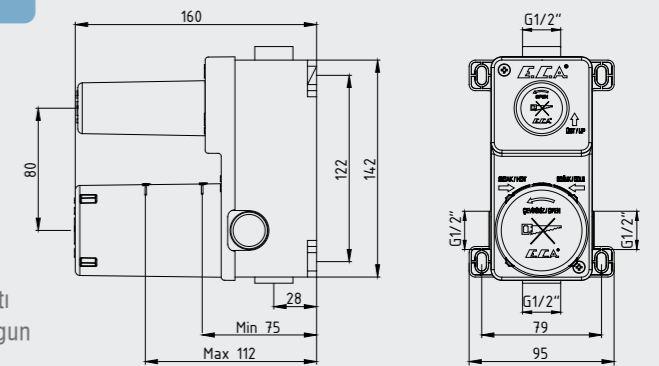

E.C.A. Ankastr Banyo/Duş Bataryası Sıva Altı Grubu - 2 Yollu

- Plastik muhafazalı sıva altı gövde
- Plastik ve galvaniz boruya uygun bağlantı
- Mermer ve granit duvar kaplamasına uygun
- 37 mm ayar imkanı
- Tesisat bağlantıları G 1/2"dir.
- Sıva üstü grubu ayrıca alınmalıdır.
- 2 yollu özel yön değiştirici
- T9 kodlu üründe opsiyonel olarak sıcaklık ve debi limitörlü seramik kartuş bulunmaktadır.