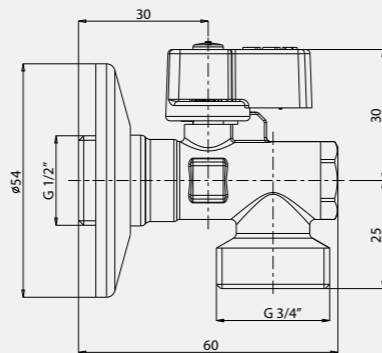

602111059
G 1/2"