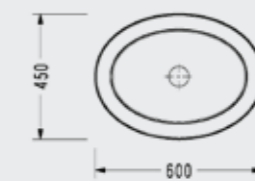

Poseidon Tezgah Üstü Lavabo

- 60x45 cm
- EasyWash (Kendi kendine yıkama sistemi)
- Montaj fiyata dahildir.
- Fotosel sistemi E.C.A. Easywash Fotoselli Lavabo Bataryaları ile ayrıca alınacaktır, fiyata dahil deđildir.

PS32DXS110H

Katalogda yer alan resimler ve teknik çizimler bilgi içindir. Fiyatlara KDV ayrıca dahil edilir. Tavsiye edilen bayi satış fiyatlarıdır.