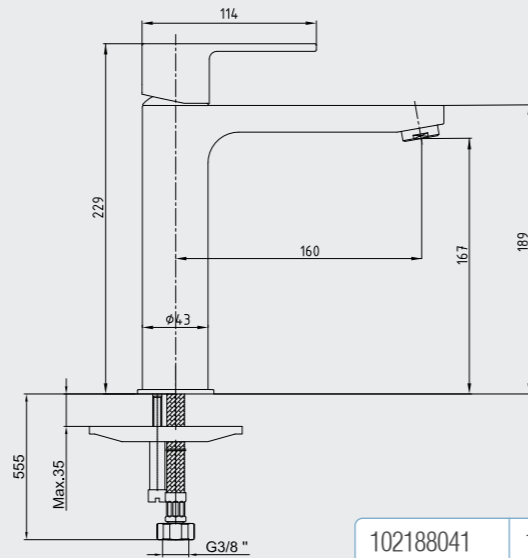

102188036
Krom

102188036ST
Krom

E.C.A. Nita Duş Bataryası

- Duş çıkış eksenli 58 mm'dir.
- Üst takım bağlantısı G 1/2"dir.

102154026
Krom

E.C.A. Nita Orta Boy Lavabo Bataryası

- Çıkış ucu uzunluğu 160 mm'dir.
- Çıkış ucu yüksekliği 167 mm'dir.
- Kireç kırıcı perlatör
- 3 bar basınçta su akış miktarı dakikada maksimum 7,8 lt, "ST"li kodlarda ise dakikada maksimum 5 lt'dir.
- Kumandalı ürün alternatifi bulunmaktadır.