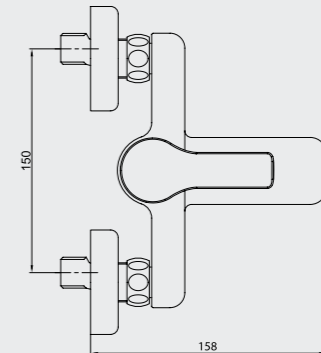

102108940
Krom

102108940ST
Krom

102808940
Altın Görünümlü

E.C.A. Luna Banyo Bataryası

- Çıkış ucu uzunluğu 146 mm'dir.
- Üst takım bağlantısı G 1/2" dir.
- Kireç kırıcı perlatör
- Kilitlemeli yön değiştirici