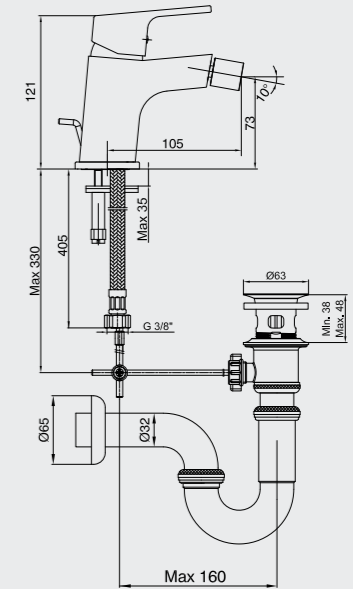

E.C.A. Tiera Orta Boy Lavabo Bataryası

- Çıkış ucu uzunluğu 160 mm'dir.
- Çıkış ucu yüksekliği 191 mm'dir.
- Kireç kırıcı gizli perlatör
- 3 bar basınçta su akış miktarı dakikada 6,6 lt "ST"li kodlarda ise dakikada 5 lt'dir.
- Renk alternatifleri; Beyaz, bej, kırmızı, siyah ve mat siyahtr
- Kumandalı ürün alternatifleri bulunmaktadır.

102188003 Krom	102188003ST Krom	104888003 Krom - Beyaz	104888003ST Krom - Beyaz	103488003 Krom - Bej	103488003ST Krom - Bej
103588003 Krom - Siyah	103588003ST Krom - Siyah	103388003 Krom - Kırmızı	103388003ST Krom - Kırmızı	102188003C1 Mat Siyah	102188003C1ST Mat Siyah

E.C.A. Tiera Duş Bataryası

- Duş çıkış eksenini 54 mm'dir
- Üst takım bağlantısı G1/2\"/>

102154024 Krom	102154024C1 Mat Siyah

E.C.A. Tiera Yüksek Tip Lavabo Bataryası

- Çıkış ucu uzunluğu 182 mm'dir.
- Çıkış ucu yüksekliği 237 mm'dir.
- Kireç kırıcı gizli perlatör
- 3 bar basınçta su akış miktarı dakikada 6,6 lt. "ST"li kodlarda ise dakikada 5 Litredir.
- Renk alternatifleri; Beyaz, bej, kırmızı, siyah ve mat siyahtr.
- Kumandalı ürün alternatifleri bulunmaktadır.

102188002 Krom	102188002ST Krom	104888002 Krom - Beyaz	104888002ST Krom - Beyaz	103488002 Krom - Bej	103488002ST Krom - Bej
103588002 Krom - Siyah	103588002ST Krom - Siyah	103388002 Krom - Kırmızı	103388002ST Krom - Kırmızı	102188002C1 Mat Siyah	102188002C1ST Mat Siyah

E.C.A. Tiera Bide Bataryası

- Çıkış ucu uzunluğu 105 mm'dir.
- Çıkış ucu yüksekliği 73 mm'dir.
- Kireç kırıcı perlatör
- 3 bar basınçta su akış miktarı dakikada maksimum 6 lt "ST"li kodlarda ise dakikada maksimum 5 lt'dir.