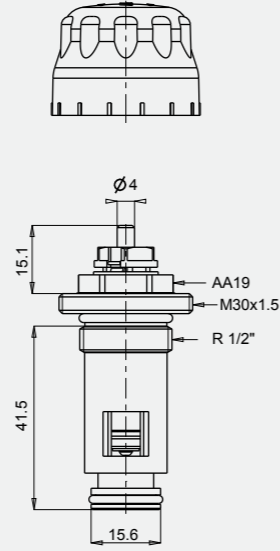

1. Dıştan contalı, uzun tip (44 mm)
   - Debi içi ayarlı
2. Kullanılacak radyatör ile mutlaka ölçüsel kontrol yapınız