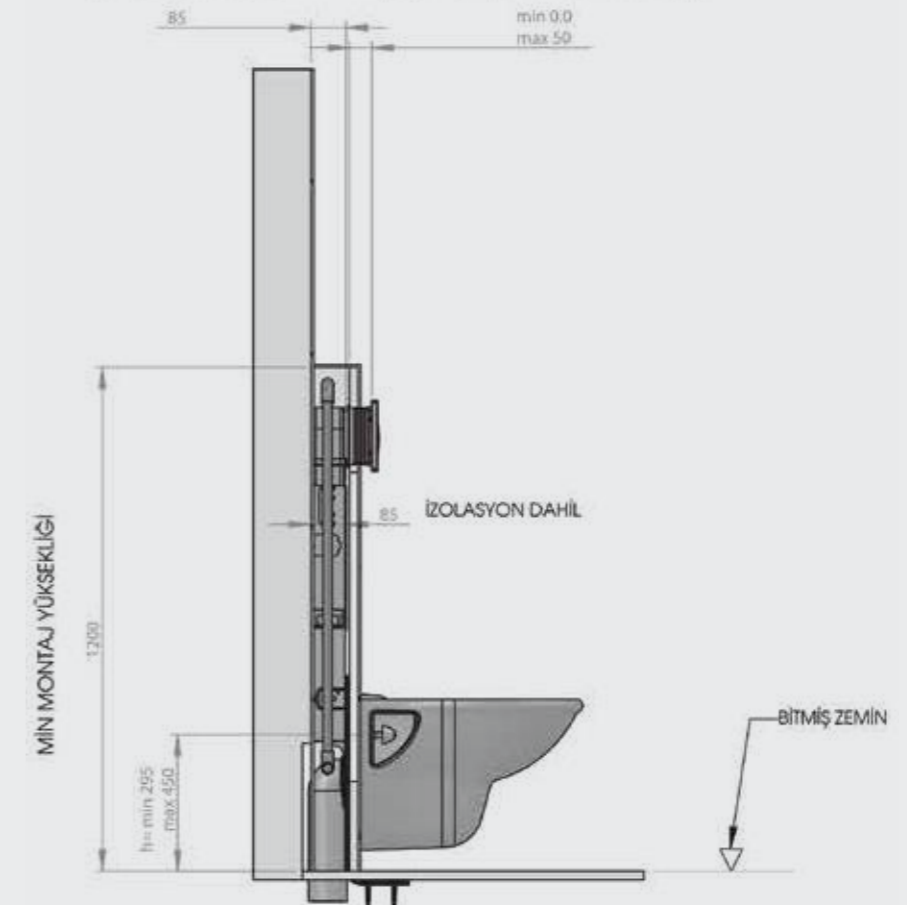

Katalogta yer alan resimler ve teknik çizimler bilgi içindir. Fiyatlara KDV ayrıca dahil edilir. Tavsiye edilen bayi satış fiyatlarıdır.