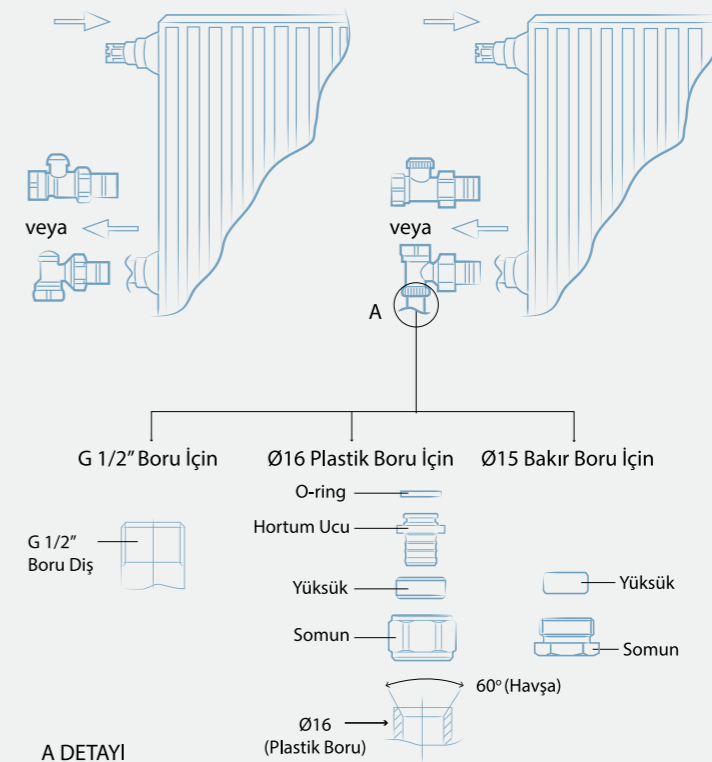

Krom Radyatör Valfleri (Havlupan Tipi Radyatörler İçin)

- Sıcak Sulu Isıtma Sistemleri, 10 bar, 120°C
- Krom kaplama

602120752
G 1/2" Pex RV3

- TS 579
- Sıcak Sulu Isıtma Sistemleri, 10 bar, 120°C
- Krom kaplama

602120280
G 1/2" Krom Köşe

1/2" Krom, Volanlı Düz Radyatör Valfi

- TS 579
- Sıcak Sulu Isıtma Sistemleri, 10 bar, 120°C
- Krom kaplama

602120281
G 1/2" Krom Düz

Radyatör Geri Dönüş Valfleri

E.C.A. Radyatör Geri Dönüş Valfleri, dışarıdan elle müdahale edilemeyen, ancak vana gövdesi üzerinde bulunan metal kapağın yerinden sökülerek bir alyan anahtar yardımıyla saat yönüne ya da tersine çevrimiyle aşağı-yukarı hareket ettirilebilen bir açma-kapama sistemine (klapeye) sahiptir. Vana klapesi istenilen miktarda suyun geçişine müsaade edecek oranda ayarlanır ve kapak kapatılır.

E.C.A. Radyatör Geri Dönüş Valfleri, vana klapesinin sonuna kadar açıldığında klape nin yuvasından çıkmasını engelleyecek yapıya sahiptir. Radyatörler dönüş hatlarına takılan E.C.A. radyatör geri dönüş valflerinin sabitlenen klapesi sayesinde ayarlanan oranda akış miktarına müsaade edilir. Bu sayede merkezi sistemlerde dengelenmemiş olan kolon ısı yüklerini ya da kat kalorifer sistemlerinde ısıtılan mahaller arasındaki ısı dağılımının dengelemesine de katkı sağlar. Bununla birlikte herhangi bir tamir vb. gibi durumlarda tesisat tarafındaki su geçişini kapatarak ısıtma sezonunda bile ısıtma sisteminde duruş yapılmadan radyatörün sökülerek servis hizmeti alınmasına olanak tanır.

E.C.A. Radyatör Geri Dönüş Valfleri;