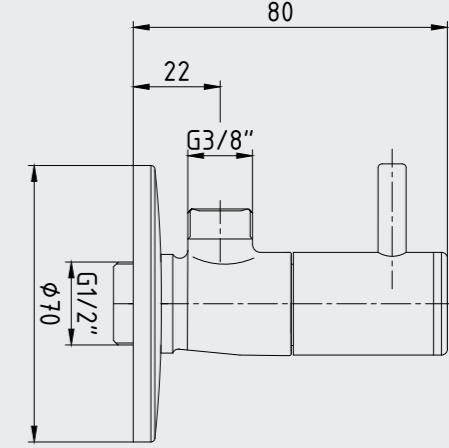

E.C.A. Ara-Taharet / Diğer Musluklar

E.C.A. Ara - Taharet Musluğu

- Seriya özel rozet dahildir.
- Vakum ambalajlıdır.
- 180° seramik salmastralıdır.

102111063
Krom