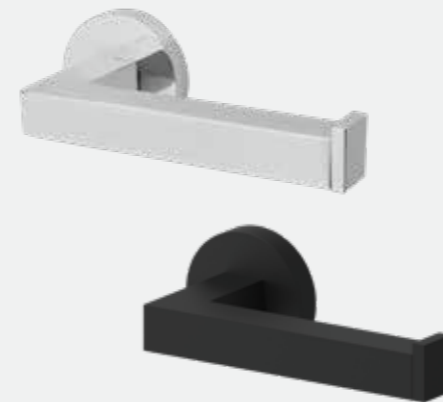

Rita Tuvalet Kağıtlığı - Kapaksız

140112007
Krom

140112007S
Mat Siyah

Katalogta yer alan resimler ve teknik çizimler bilgi içindir. Fiyatlara KDV ayrıca dahil edilir. Tavsiye edilen bayi satış fiyatlarıdır.