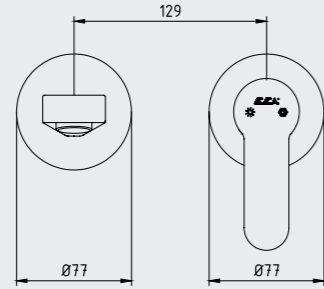

E.C.A. Nita Ankastr Lavabo Bataryası Sıva Üstü Grubu - Çift Rozet

- Farklı rozet alternatifleri mevcuttur.
- Kireç kırıcı perlatöre sahiptir.
- Çıkış ucu uzunluğu 200 mm'dir.
- 3 bar basınçta su akış miktarı dakikada maksimum 7,8 lt "ST"li kodlarda ise dakikada maksimum 5 lt'dir.
- 102166601 kodlu sıva altı grubu ayrıca alınmalıdır.

102167608-YY
Krom

102167608ST-YY
Krom