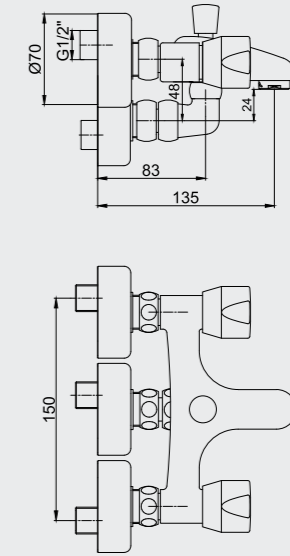

- Çıkış ucu uzunluğu 135 mm'dir,
- Kilitlemeli yön değiştirici.