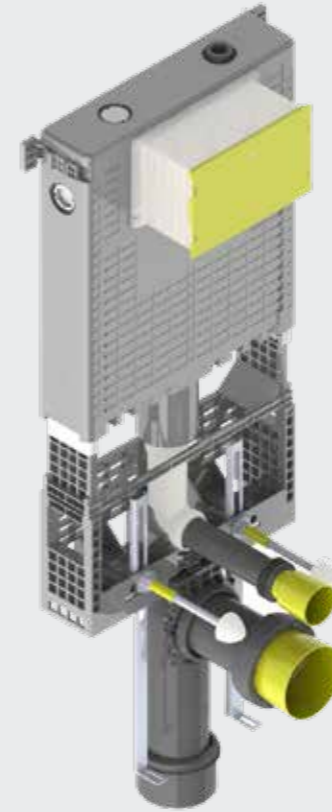

Easy Asma Klozet İçin Metal Ayaksız Set-Fix Sistem

T040112

- Tuğla, Bims, Ytong duvara uygun kullanım.
- 10 cm. kalınlık
- 3 - 6 Lt. çift kademeli boşaltma sistemi
- Darbeye ve soğuğa karşı dayanıklı gövde.
- Contalar hariç 5 yıl garanti.