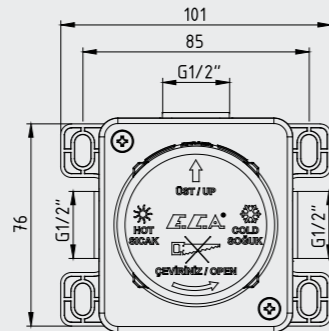

E.C.A. Ankastru Duş Bataryası Sıva Altı Grubu

- Plastik muhafazalı sıva altı gövde
- Plastik ve galvaniz boruya uygun bağlantı
- Mermer ve granit duvar kaplamasına uygun
- 37 mm ayar imkanı
- Tesisat bağlantıları G 1/2\"/>

102166102