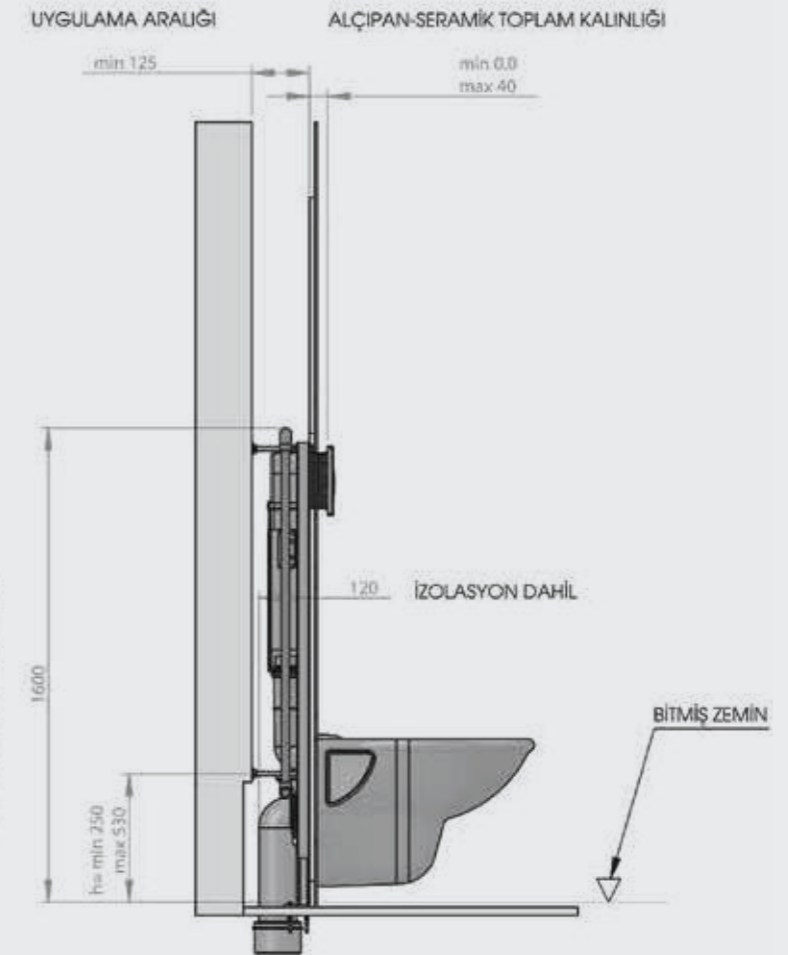

Ürün Montaj Detayları

T022113

Katalogta yer alan resimler ve teknik çizimler bilgi içindir. Fiyatlara KDV ayrıca dahil edilir. Tavsiye edilen bayi satış fiyatlarıdır.