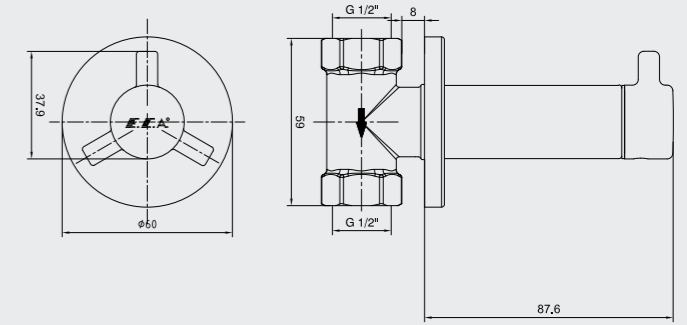

E.C.A. Ankastre Ara Kesme Valfi

- Kayar rozetlidir.
- Fayans kırılmadan değiştirilebilir klape yüzeyi
- Kapalı sistem salmastralı
- Tesisat bağlantısı G 1/2"dir.

102126747
Krom