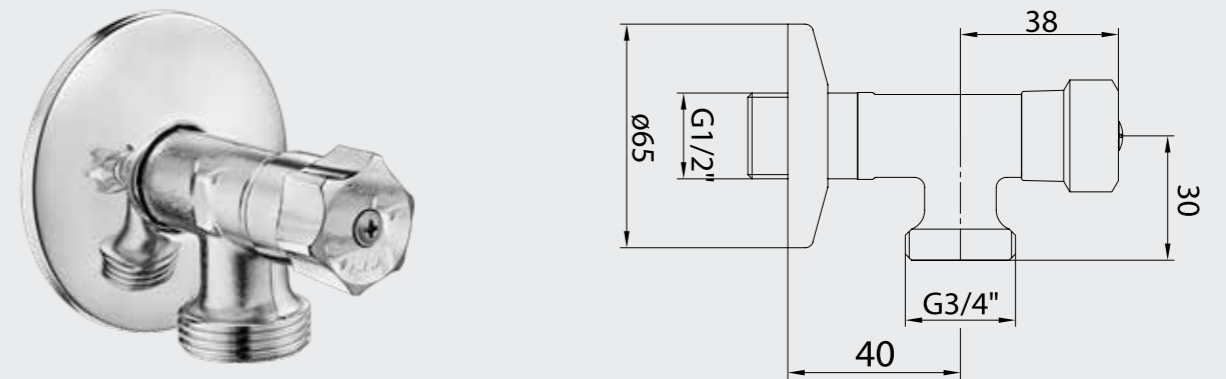

102111133H
Krom

E.C.A. Spiralli Taharet Musluğu

- Rozet dahildir.
- Duvar - bağlantı ucu arası 39 mm'dir.
- Mandallı tek fonksiyonlu el duşu dahildir.
- 120 cm burkulmaz pvc spiralli

102111084
Krom

E.C.A. Çamaşır Musluğu