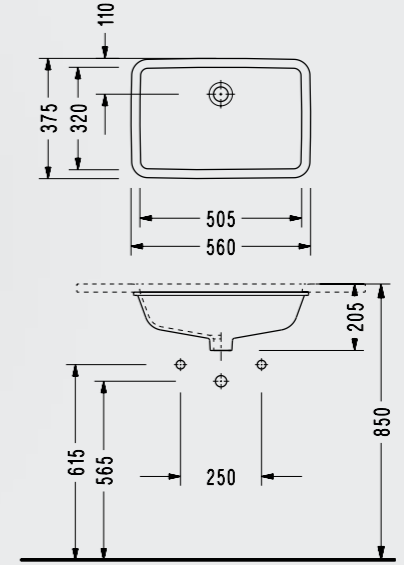

0561DSS110H