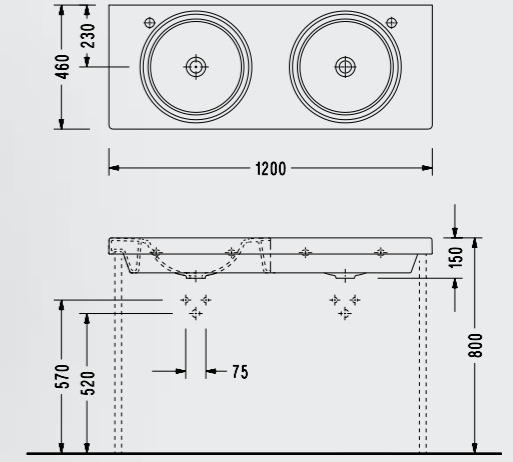

SP322XS110H (Batarya Delikli) SP32DXS110H (Batarya Deliksiz)