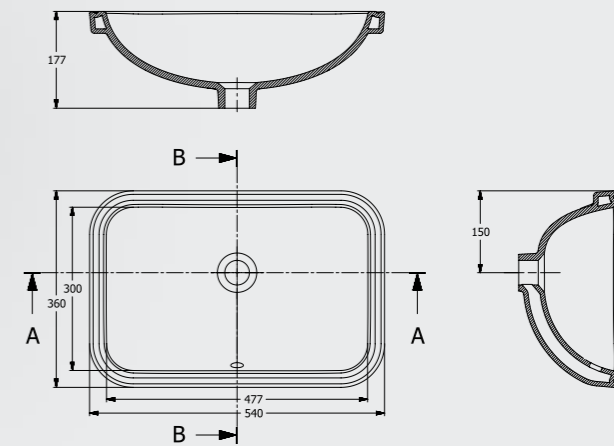

0511DSS110H