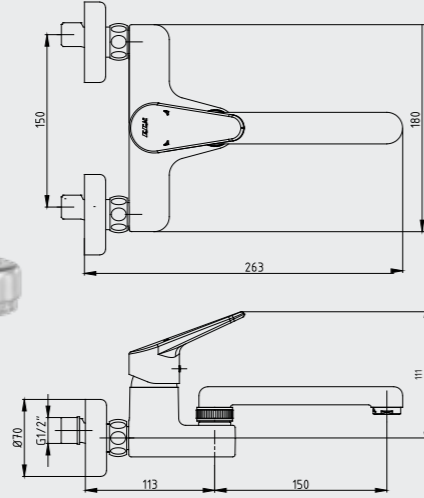

E.C.A. Spylos Serisi

E.C.A. Spylos Aplike Eviye Bataryası

- Çıkış ucu uzunluğu 263 mm'dir.
- Kireç kırıcı perlatör
- 3 bar basınçta su akış miktarı dakikada 8,2 lt. "ST"li kodlarda ise dakikada maksimum 5 lt'dir.
- Çıkış ucu döner boruludur

102107271
Krom

102107271ST
Krom