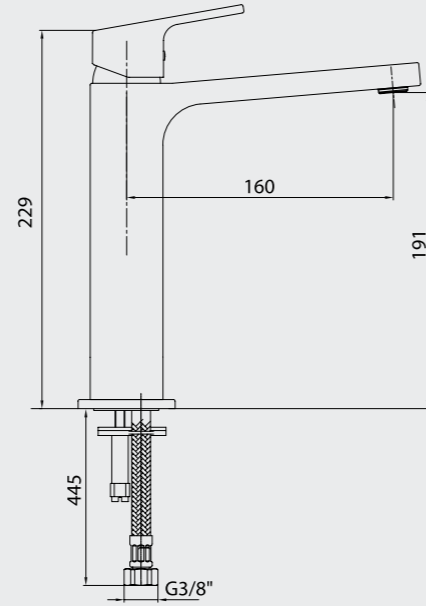

- Çıkış ucu uzunluğu 160 mm'dir.
- Çıkış ucu yüksekliği 191 mm'dir.
- Kireç kırıcı gizli perlatör
- 3 bar basınçta su akış miktarı dakikada 6,6 lt "ST"li kodlarda ise dakikada 5 lt'dir.
- Renk alternatifleri; Beyaz, bej, kırmızı, siyah ve mat siyahtr
- Kumandalı ürün alternatifleri bulunmaktadır.