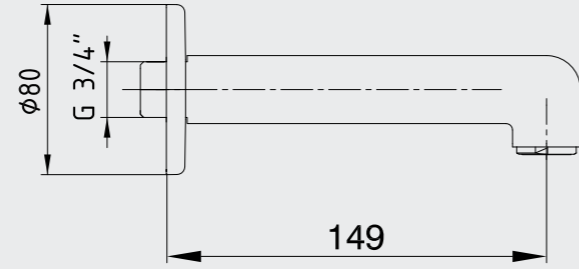

E.C.A. Çıkış Ucu