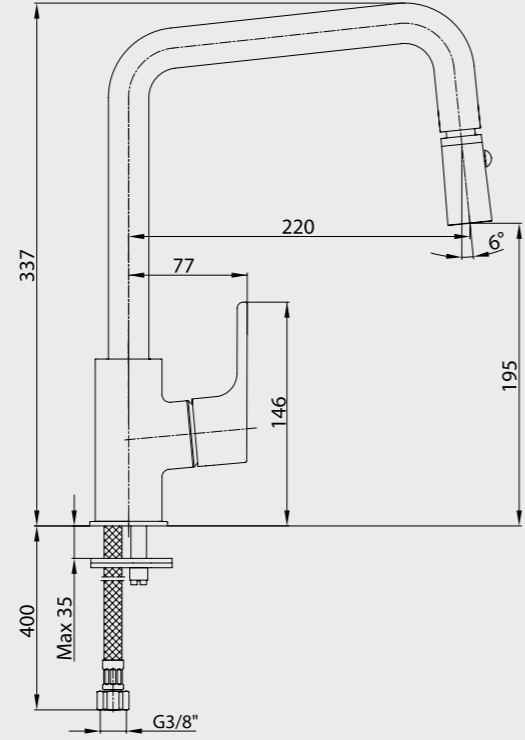

102518043
Paslanmaz Çelik
Görünümlü102518043ST
Paslanmaz Çelik
Görünümlü

E.C.A. Luna Eviye Bataryası

interior
innovation
award
2015
Winner

DESIGN
TURKEY
2014
İyi Tasarım Ödülü

- Çıkış ucu uzunluğu 220 mm'dir.
- Çıkış ucu yüksekliği 195 mm'dir.
- Çift fonksiyonlu mafsallı el duşu
- 360° döner çıkış ucu
- 3 bar basınçta su akış miktarı dakikada 6,4 lt. "ST"li kodlarda ise dakikada maksimum 5 lt'dir.