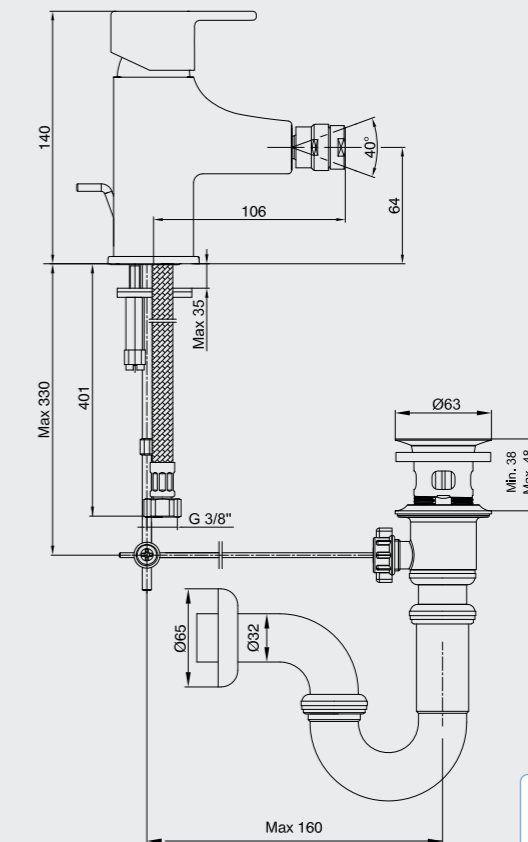

102110179
Krom

102110179ST
Krom