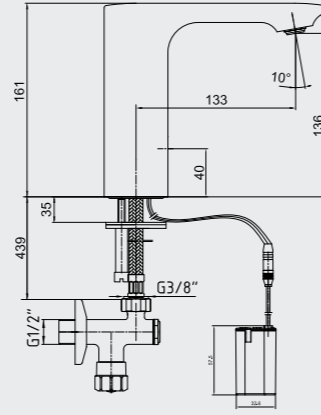

108108037 Krom 108108037ST Krom