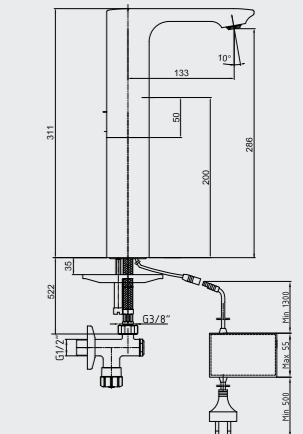

108108045 Krom 108108045ST Krom