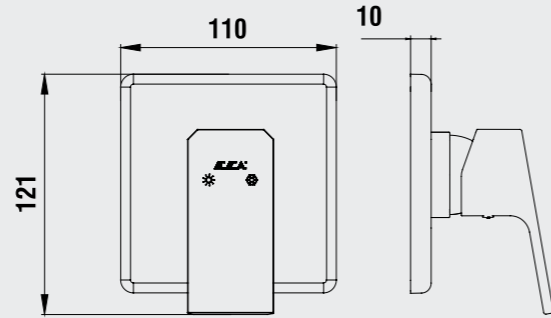

102167105-K
Krom

102167105C1-K
Mat Siyah

E.C.A. Ankastrre Duş Bataryası Sıva Altı Grubu

- Plastik muhafazalı sıva altı gövde
- Plastik ve galvaniz boruya uygun bağlantı
- Mermer ve granit duvar kaplamasına uygun
- 37 mm ayar imkanı
- Tesisat bağlantıları G 1/2" dir.
- Sıva üstü grubu ayrıca alınmalıdır.
- T9 kodlu üründe opsiyonel olarak sıcaklık ve debi limitörlü seramik kartuş bulunmaktadır.

102166102

102166102C1
Mat Siyah