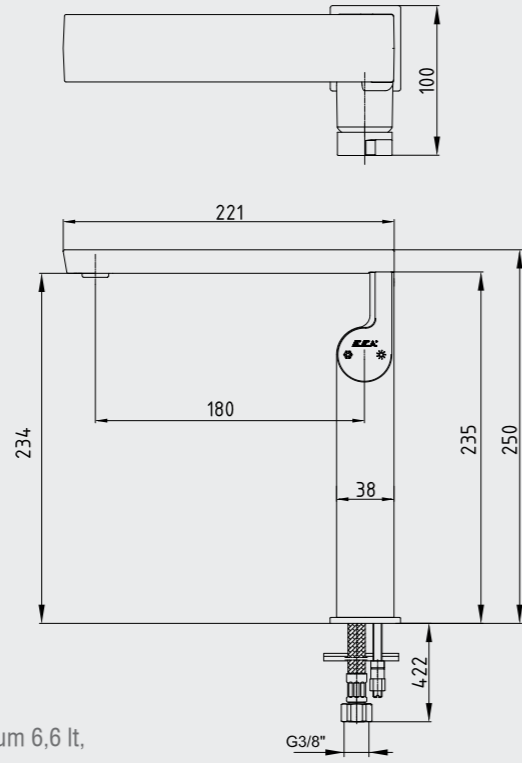

E.C.A. Icon Yüksek Tip Lavabo Bataryası

- Çıkış ucu uzunluğu 180 mm'dir
- Çıkış ucu yüksekliği 230 mm'dir
- Kireç kırıcı gizli perlatör
- 3 bar basınçta su akış miktarı dakikada maksimum 6,6 lt, "ST"li kodlarda ise dakikada maksimum 5 lt'dir.
- İnovatif E.C.A. Hygiene Plus kaplama
- Bas-bırak sifonlu ürün alternatifi bulunmaktadır.

102188044H
Krom

102188044HST
Krom