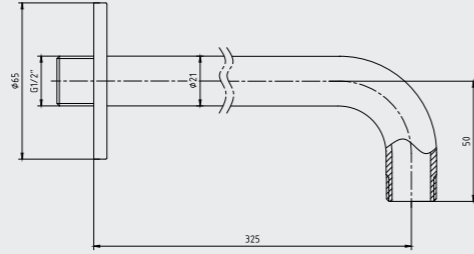

102137012
Krom

E.C.A. Tavandan Duş Başlığı Borusu

- Tavandan 80mm uzunluk
- Tesisat bağlantısı G 1/2"dir.

102126601
Krom

E.C.A. Duvardan Duş Başlığı Borusu

- Duvardan 325mm uzunluk
- Tesisat bağlantısı G 1/2"dir.