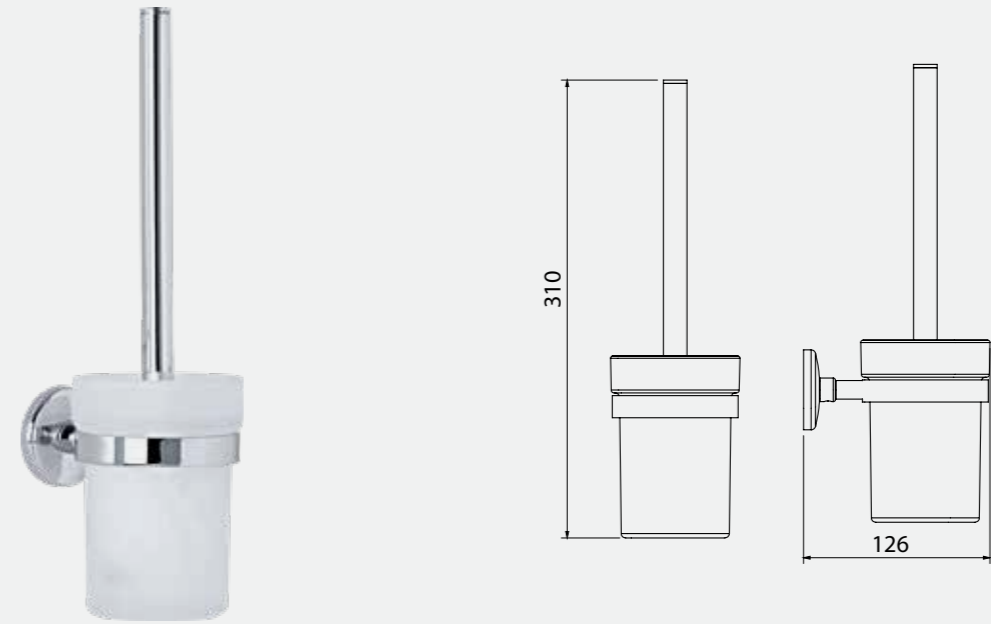

• Yedekli

140102029
Krom

Bianca Kağıt Havluluk

• Yedekli

140102030
Krom

Bianca Tuvalet Fırçalığı

140102012
Krom

Lale Serisi