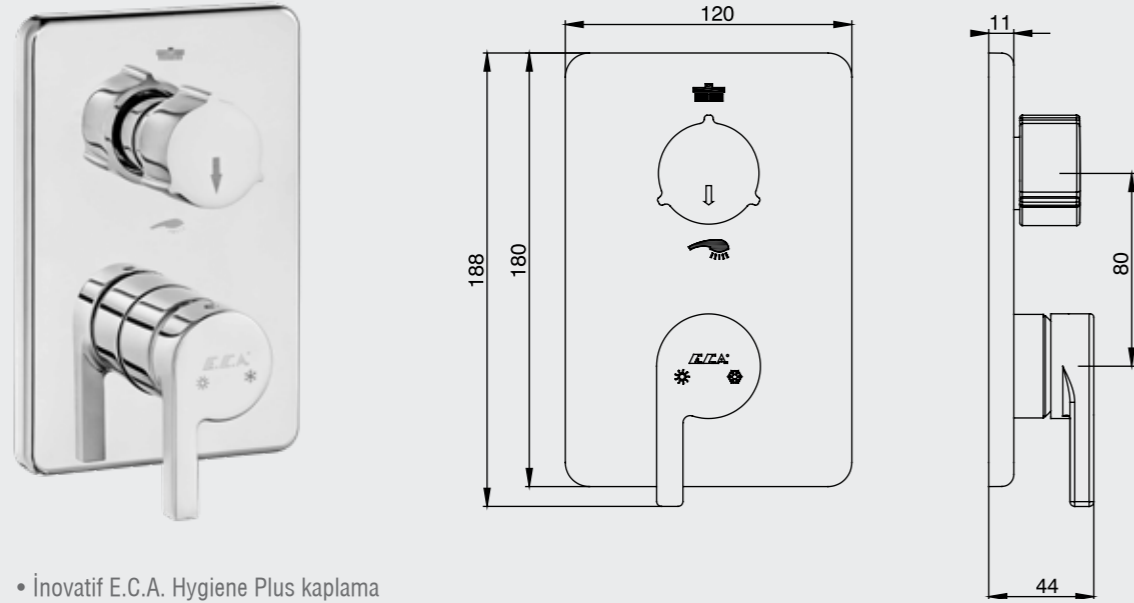

E.C.A. Icon Ankastr Banyo/Duş Bataryası Sıva Üstü Grubu – 2 Yollu

- İnovatif E.C.A. Hygiene Plus kaplama
- Duş başlığı ve el duşu markalamalı 2 yollu özel yön değıştirici (Markalama alternatifleri mevcuttur)
- Köşeli, yuvarlak ve elips olmak üzere 3 tip rozet alternatifi mevcuttur.
- 102166201 kodlu sıva altı grubu ayrıca alınmalıdır.

102167201H-KDE
Krom