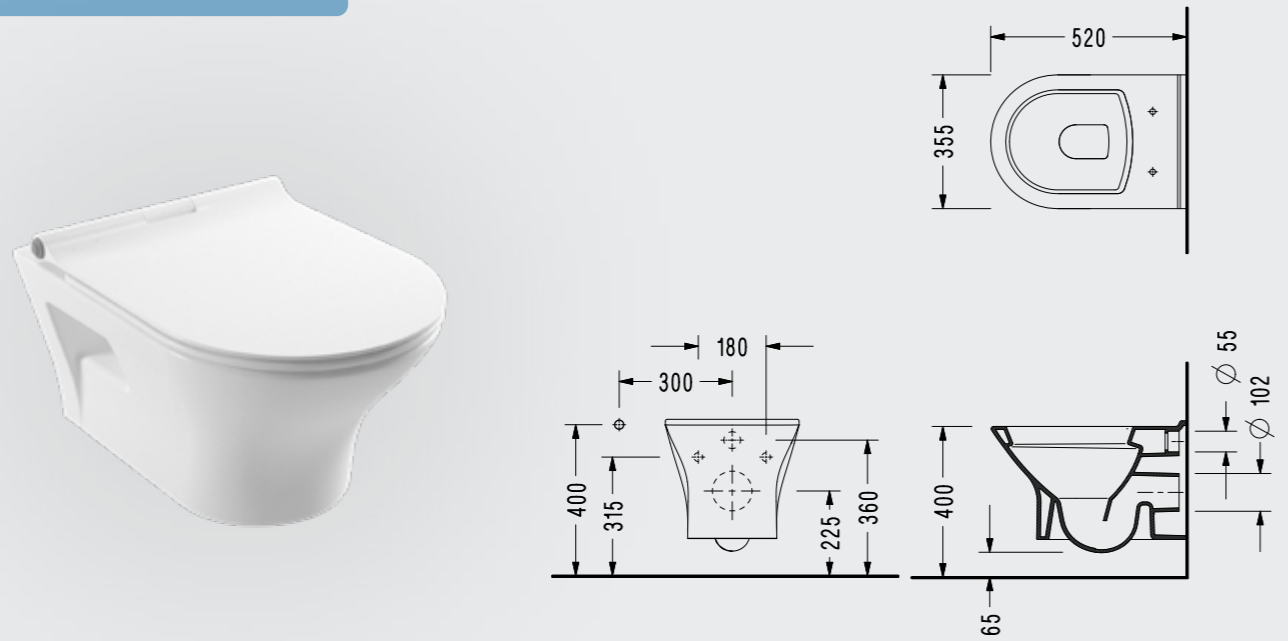

NT25ADS110H

Nita Kanalsız Yuvarlak Asma Klozet

- 52x35 cm
- Standart ve Ankastrle Temiz Su Girişli

• Haziran 2022'den itibaren

NT360DS110H

Nita Yuvarlak Asma Klozet

- 52x35.5 cm
- Standart ve Ankastrle Temiz Su Girişli