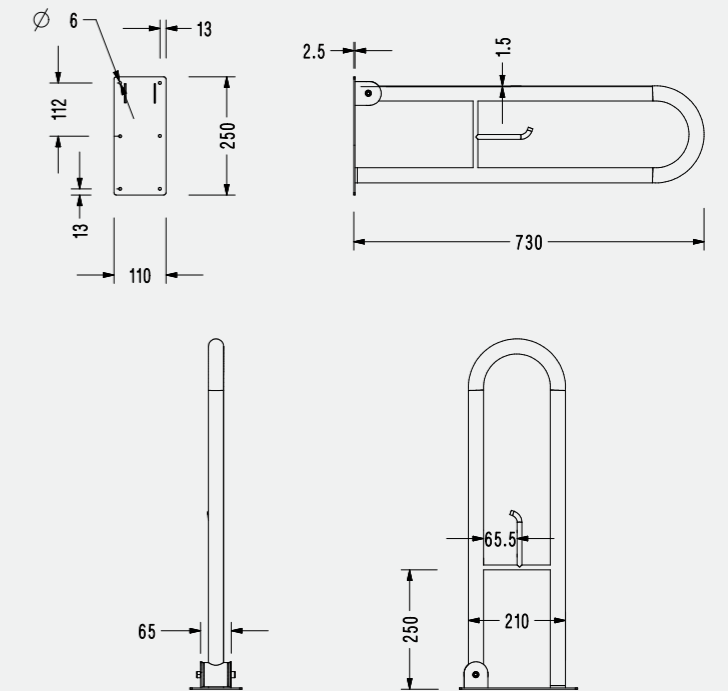

Engelliler İçin Özel Seri

Tutunma Barı

140115001

Açılı Tutunma Barı

140115002

Klozet Yanı Tutunma Barı

140115003

Hareketli Tutunma Barı ve Kağıt Havluluk