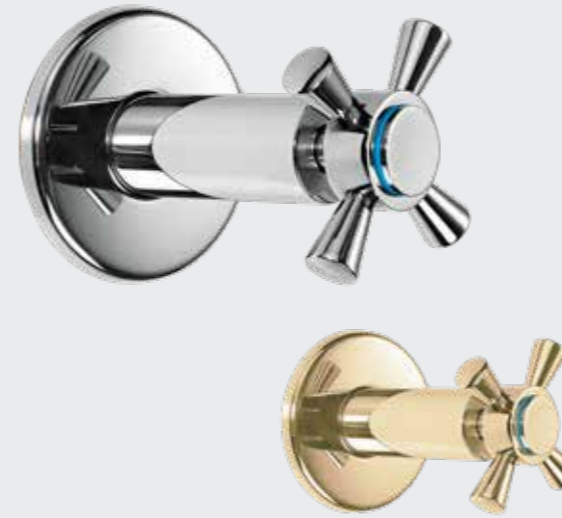

E.C.A. Quadrille Ankastr Ara Kesme Valfi G 1/2"

- Kayar rozetlidir.
- Fayans kırmadan değiştirilebilir klape yüzeyi
- 180°Dönümlü seramik salmastralı
- Tesisat bağlantısı G 1/2"dir.
- Boy ayarı tesisatın sıva üstünden derinliğine göre kesilerek ayarlanabilir özel mekanizma
- Ayar mesafesi 7 cm'dir.

102151010
Krom

102851010
Altın Görünümlü