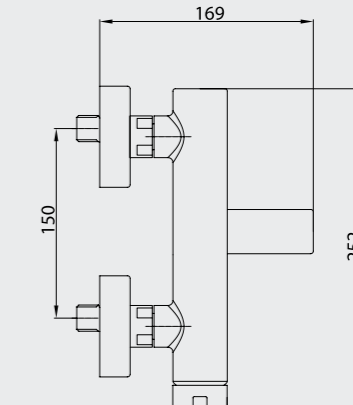

102102454H
Krom