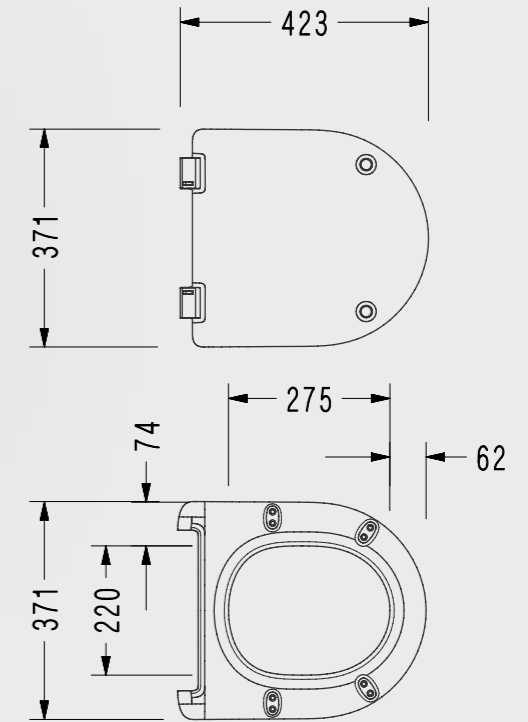

• 53x35,5 cm
• Kanalsız

• 52x35,5 cm
• Kanalsız

SP26ADL010H
Mat Beyaz

SP26ADL050H
Mat Siyah

Sera Slim Yavaş Kapanan Klozet Kapağı

150400120025
Mat Beyaz

150400120026
Mat Siyah

Lavabo