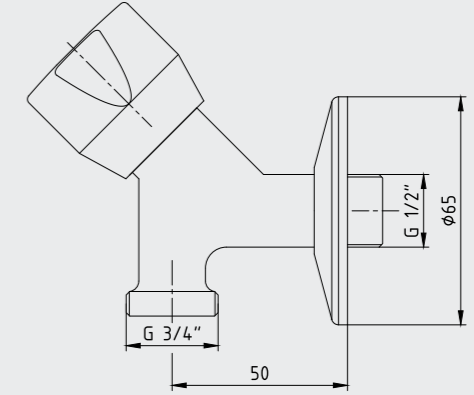

E.C.A. Pınar Kısa Musluk (Süzgeçli)

- Rozet dahildir,
- Özel blister ambalaj,
- Çıkış ucu uzunluğu 82 mm'dir.

102109274
Krom

E.C.A. Pınar Su Tasarruflu Kısa Musluk

- Rozet dahildir.
- Özel blister ambalaj
- Çıkış ucu uzunluğu 92 mm'dir.
- 3 bar basınçta su akış miktarı dakikada 8,4 lt'dir.

102109281
Krom

E.C.A. Pınar Uzun Musluk Süzgeçli

- Rozet dahildir,
- Özel blister ambalaj,
- Çıkış ucu uzunluğu 114 mm'dir.

102109275
Krom

E.C.A. Pınar Çamaşır Musluğu

- Rozet dahildir,
- Özel blister ambalaj,
- Çıkış ucu uzunluğu 50 mm'dir.
- Çıkış bağlantısı G 3/4" dir.

102109276
Krom

E.C.A. Pınar Aplike Musluk - Yatık Borulu

- Rozet dahildir.
- Çıkış ucu uzunluğu 207 mm'dir.
- Çıkış ucu döner borulu
- 3 bar basınçta su akış miktarı dakikada 9 lt' dir.

102107185
Krom