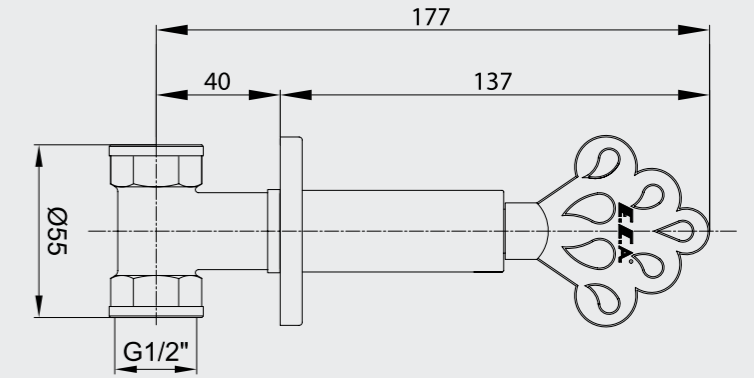

E.C.A. Osmanlı Ara Kesme Valfi

- Tesisat bağlantısı G 1/2"dir.
- 180 derece seramik salmastralıdır.

102251001
Lak