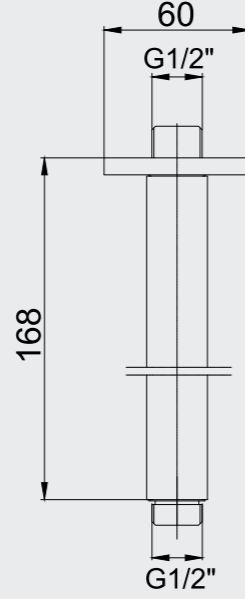

102126700
Krom