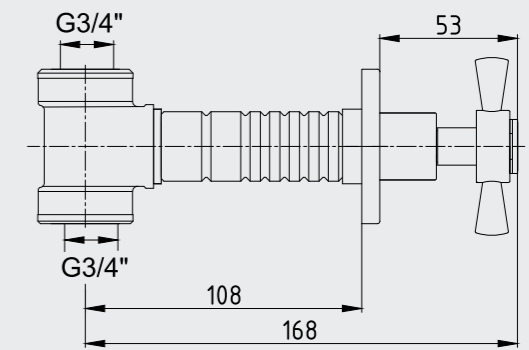

E.C.A. Quadrille Ankastr Ara Kesme Valfi G 3/4"

- Kayar rozetlidir.
- Fayans kırmadan değiştirilebilir klape yüzeyi
- 90°dönümlü seramik salmastralı
- Tesisat bağlantısı G 3/4"tür
- Boy ayarı tesisatın sıva üstünden derinliğine göre kesilerek ayarlanabilir özel mekanizma
- Ayar mesafesi 7 cm'dir.

102151016
Krom