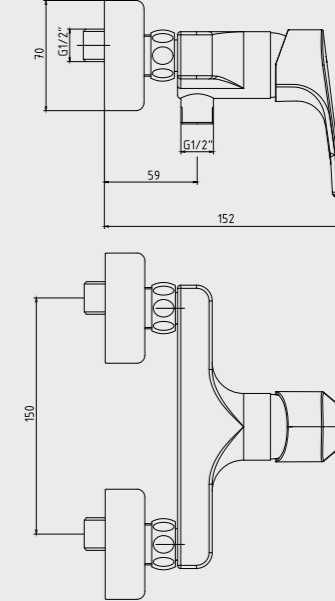

102154029 Krom