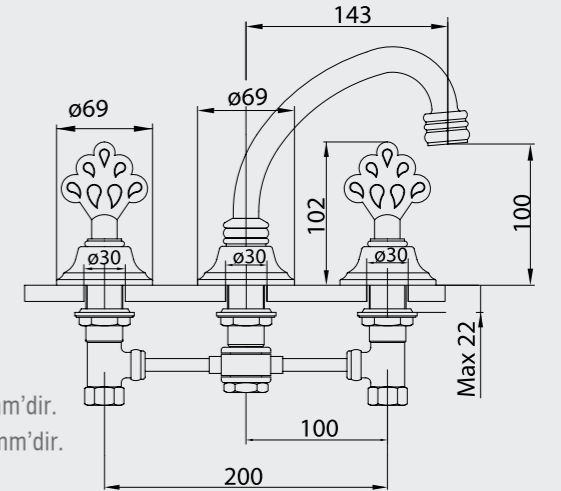

102208614
Lak

E.C.A. Osmanlı Bide Bataryası

- Çıkış ucu uzunluğu 100 mm'dir.
- 180 derece seramik salmastralıdır.
- Ürün süzgeçlidir.

102210063
Lak

E.C.A. Osmanlı Ankastr Lavabo Bataryası

- Çıkış ucu uzunluğu 143 mm'dir.
- Çıkış ucu yüksekliği 100 mm'dir.
- Ürün süzgeçlidir.
- 360° döner çıkış ucu
- 180 derece seramik salmastralıdır.