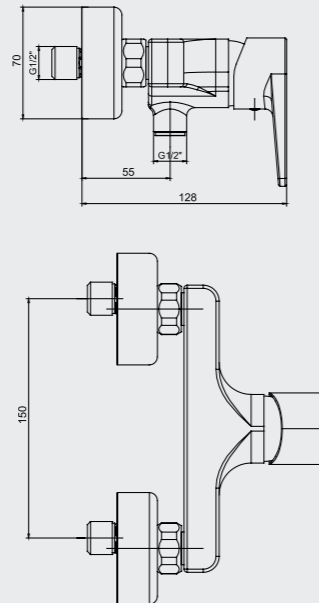

102154033 Krom

Elmor Tesisat Malzemesi Tic. A.Ş. mamul fiyat ve görünüş detaylarında değişiklik yapma hakkına sahiptir. E.C.A. ürünleri ile kullanılacak ara muslukların, filtrelili ara musluk olması tavsiye edilir. (Sayfa 210-211)