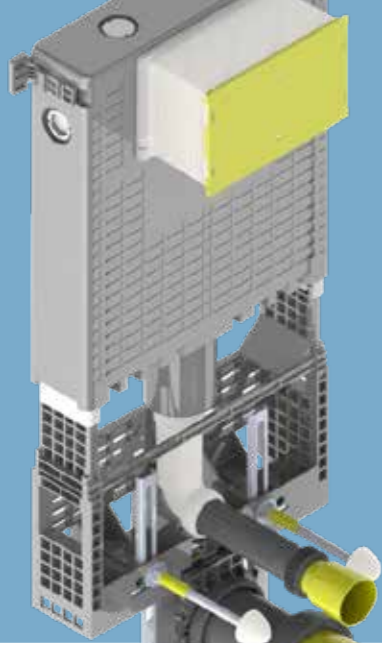

Easy Serisi