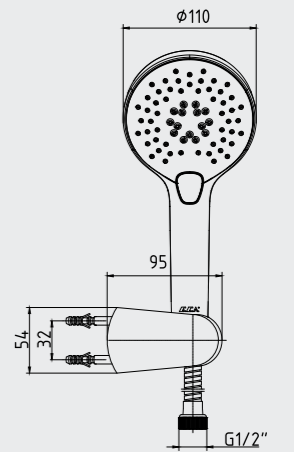

- 102117375**
- Üç fonksiyonlu, kireç kırıcı, Ø 110 mm
 - Mafsalı
 - 175 cm burkulmaz pvc spiralli
 - Su akış debisi 3 barda 7,4 lt'dir
 - Düğme ile değiştirilebilen yağmur akış, soft akış ve masaj özellikli 3 fonksiyona sahiptir.