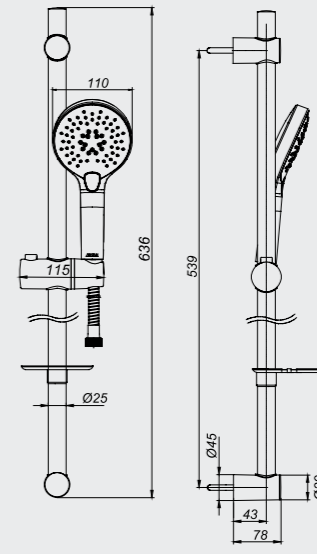

102146065

- Üç fonksiyonlu, kireç kırıcı, Ø 110 mm
- Hareketli bar
- Sabunluklu
- 175 cm burkulmaz pvc spiralli
- Su akış debisi 3 barda 7,4 lt'dir
- Düğme ile değiştirilebilen yağmur akış, soft akış ve masaj özellikli 3 fonksiyona sahiptir.