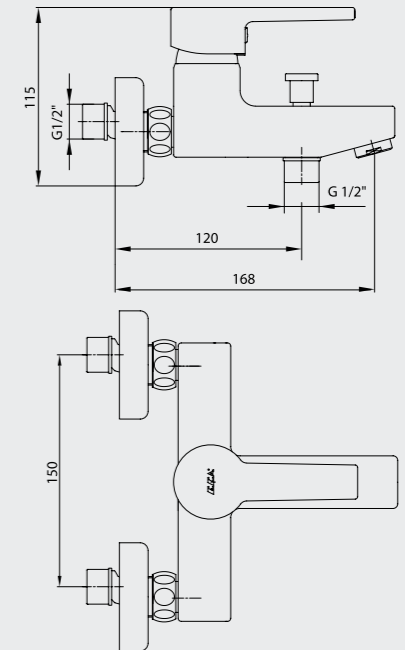

E.C.A. Delta Banyo Bataryası

- Çıkış ucu uzunluğu 168 mm'dir.
- Üst takım bağlantısı G 1/2" dir.
- Kireç kırıcı perlatör
- Kilitlemeli yön değiştirici

102102346
Krom