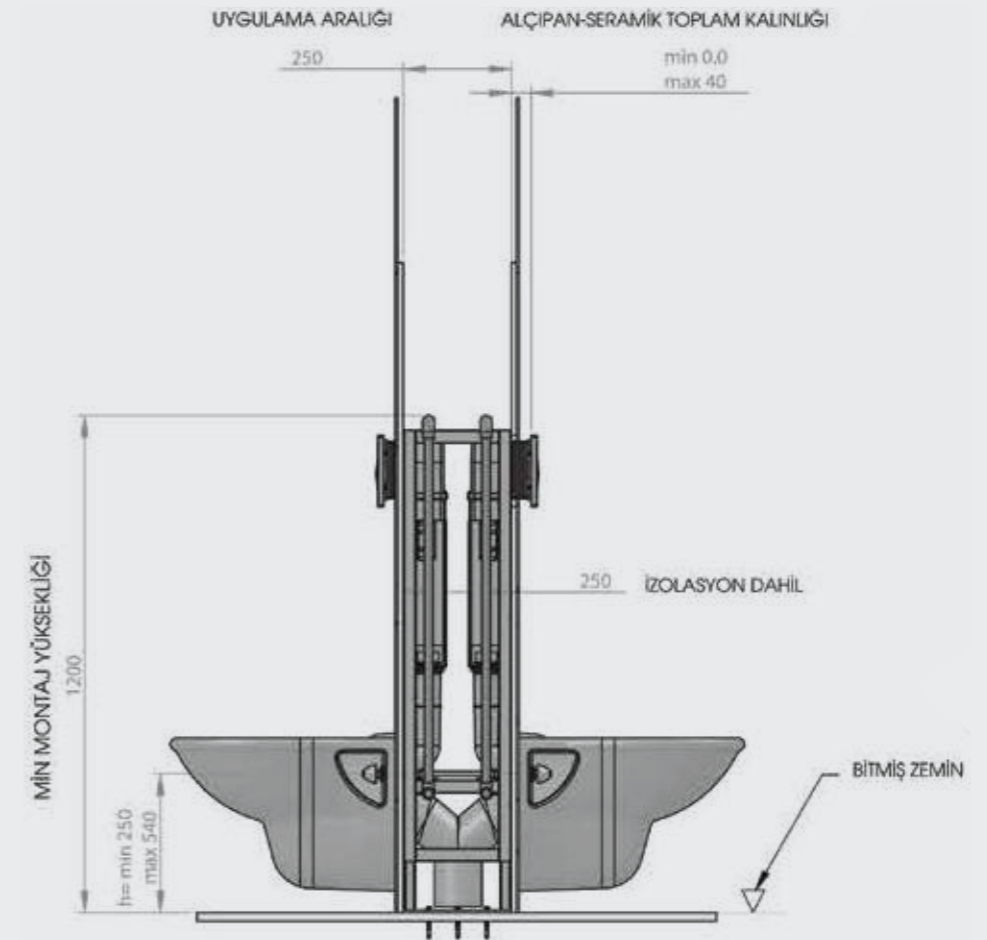

Ürün Montaj Detayları

T022115

Katalogta yer alan resimler ve teknik çizimler bilgi içindir. Fiyatlara KDV ayrıca dahil edilir. Tavsiye edilen bayi satış fiyatlarıdır.