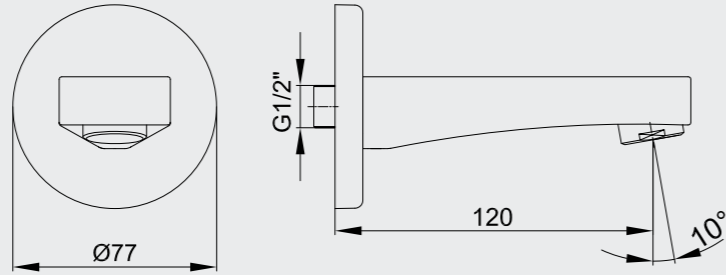

102166301

E.C.A. Ankastrre Banyo Bataryası Çıkış Ucu Grubu

- Köşeli, yuvarlak ve elips olmak üzere 3 tip rozet alternatifi mevcuttur.
- Çıkış ucu uzunluğu 120 mm'dir.
- Tesisat bağlantısı G 1/2" dir.
- Kireç kırıcı perlatöre sahiptir.