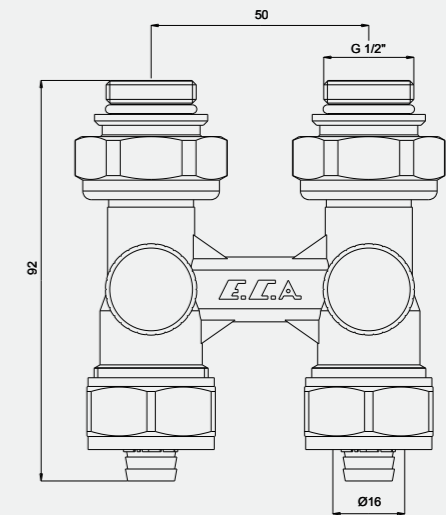

602120349
1/2" x Ø16 mm

Küresel H-Valf, Düz Tip (Pex Boru Bağlantılı)

- Tornavida Kontrollü Küre Klape
- Sıcak Sulu Isıtma Sistemleri, 10 bar, 120°C

602120331 G 1/2"x16 mm
602120743 G 1/2"x17 mm

H-Valf, Stop Tipi, Düz (Pex Boru Bağlantılı)