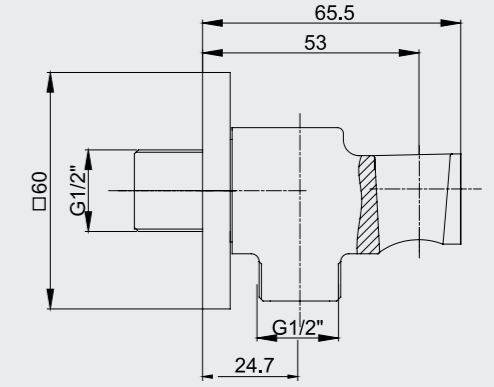

102199603
Krom

102199603C1
Mat Siyah

102199603C4
Mat Beyaz

Katalogta yer alan resimler ve teknik çizimler bilgi içindir.
Fiyatlara KDV ayrıca dahil edilir. Tavsiye edilen bayi satış fiyatlarıdır.

Krom hariç kaplamalı ürün siparişleriniz için termin istenmesi gerekmektedir.