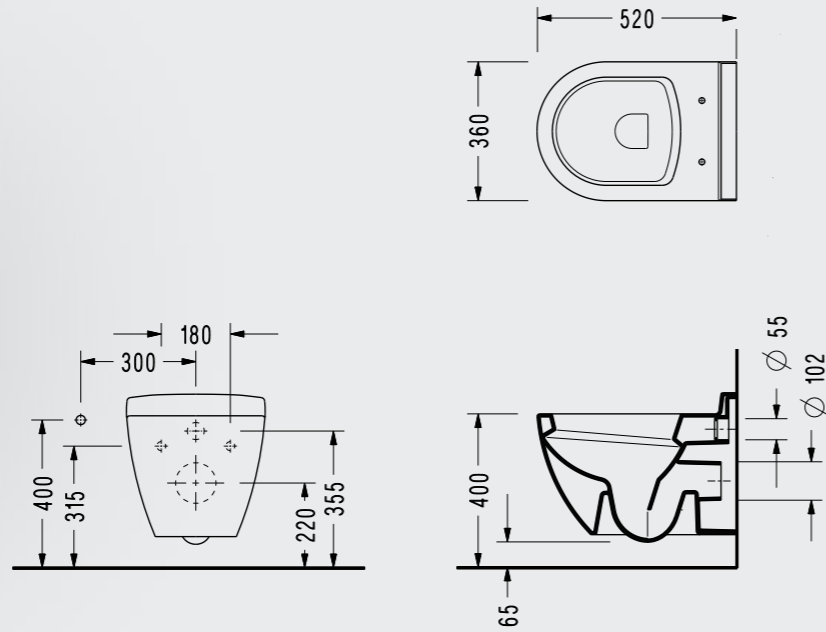

Serel Smart 52 cm Asma Klozet

- 52x36 cm
- Standart ve Ankastrle Temiz Su Girişli
- Kırmızı, siyah, bej renk seçenekleri için bkz. Renkli Ürünler
- 20 Kolili

SM230DS110H