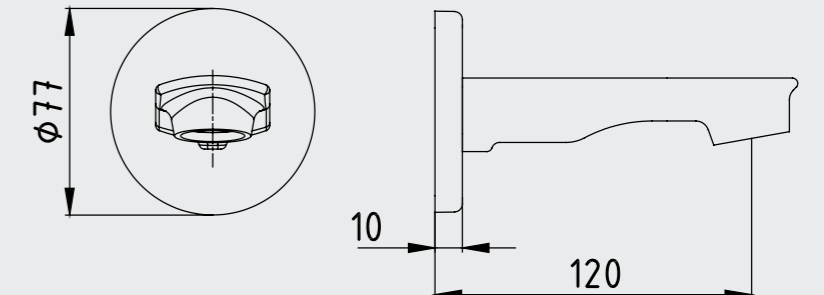

102166201 102166201C4
Mat Beyaz

E.C.A. Ankastrre Banyo Bataryası Çıkış Ucu Grubu

- Kireç kırıcı gizli perlatöre sahiptir.
- Köşeli, yuvarlak ve elips olmak üzere 3 tip rozet alternatifi mevcuttur.
- Çıkış ucu uzunluğu 120 mm'dir.
- Tesisat bağlantısı G 1/2"dir.