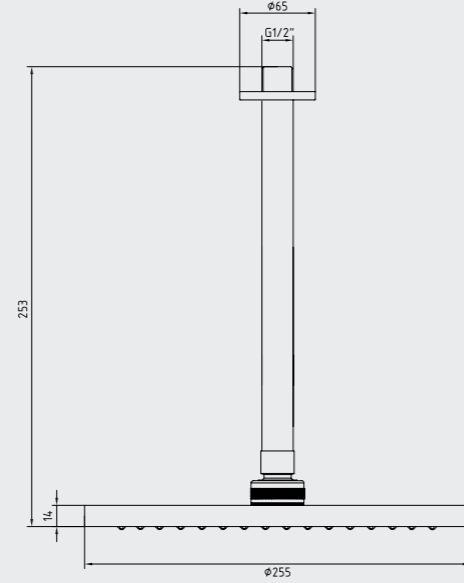

102145033 Krom	102845033 Altın Görünümlü	102145033C1 Mat Siyah