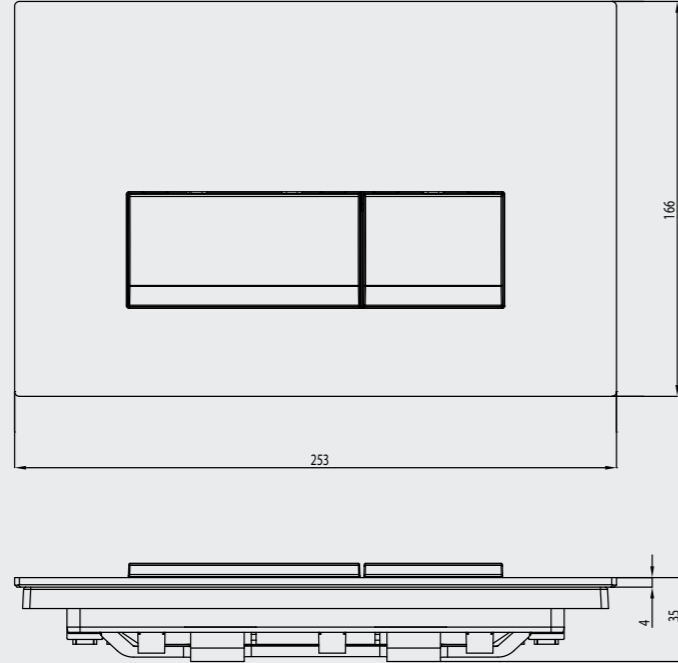

P54 Cam Paneller

ÜRÜN KODU	ÜRÜN ADI	PANEL
P540001	Kumanda Paneli (Cam Panel)	Siyah
P540003	Kumanda Paneli (Cam Panel)	Beyaz

Elmor Tesisat Malzemesi Ticaret A.Ş.'nin ürünlerin fiyat, görünüş ve teknik detaylarında değişiklik yapma hakkı saklıdır.