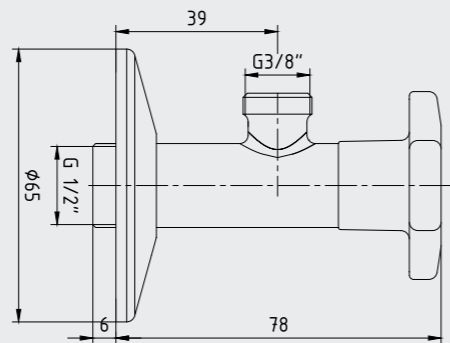

E.C.A. Uzun Ara - Taharet Musluğu

- Rozet dahildir.
- Özel blister ambalaj
- Duvar -bağlantı ucu arası 39 mm'dir.
- Rahat montaj imkanı ve ergonomik volan

102111065
Krom

Elmor Tesisat Malzemesi Tic. A.Ş. mamul fiyat ve görünüş detaylarında değişiklik yapma hakkına sahiptir.
E.C.A. ürünleri ile kullanılacak ara muslukların, filtreli ara musluk olması tavsiye edilir. (Sayfa 210-211)