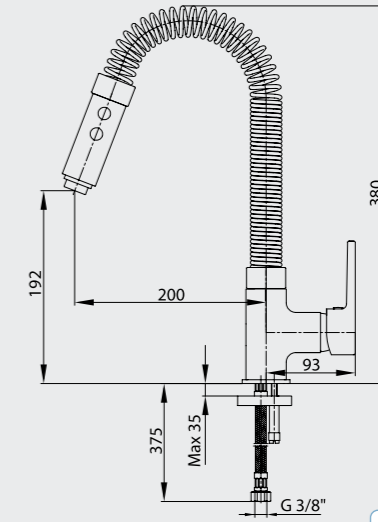

402105007 Krom
402105007ST Krom

E.C.A. Delta Eviye Bataryası

- Çıkış ucu uzunluğu 200 mm'dir.
- Çıkış ucu yüksekliği 192 mm'dir.
- Çift fonksiyonlu el duşu
- 360°dönebilen yaylı çıkış ucu
- 3 bar basınçta su akış miktarı dakikada maksimum 13,8 lt, "ST"li kodlarda ise dakikada maksimum 5 lt'dir.