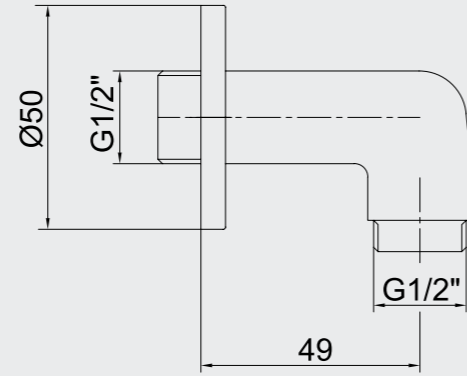

E.C.A. Dirsek Grupları

E.C.A. Elegant Duş Dirseği

- Çıkış ucu uzunluğu 28 mm'dir.
- Duş çıkış bağlantısı G1/2"dir.
- Rozet ve çek-valf dahildir.

102126388 Krom	102826388 Altın Görünümlü	102126388C1 Mat Siyah	102126388C4 Mat Beyaz

E.C.A. Duş Çıkış Dirseği (Standart)

- Çıkış ucu uzunluğu 49 mm'dir.
- Duş çıkış bağlantısı G1/2"dir.
- Rozet ve çek-valf dahildir.

102126370 Krom	102126370C1 Mat Siyah	102126370C4 Mat Beyaz

E.C.A. Duş Çıkış Dirseği (Minimal)

- Çıkış ucu uzunluğu 15 mm'dir.
- Duş çıkış bağlantısı G1/2"dir.
- Çek-valf dahildir.

102126634 Krom	102826634 Altın Görünümlü	102126634C1 Mat Siyah	102126634C4 Mat Beyaz

E.C.A. Çıkış Uçları

E.C.A. Çıkış Ucu

- Çıkış ucu uzunluğu 180 mm'dir.
- Çıkış ucunda kilitlemeli yön değiştirici
- Üst takım bağlantısı G 1/2"dir.
- G 3/4" bağlantılıdır.
- Kireç kırıcı perlatör

402126094
Krom

E.C.A. Çıkış Ucu

- Çıkış ucu uzunluğu 182 mm'dir.
- Kilitli yön değiştirici
- Duş çıkışı G1/2"dir.
- G 3/4" bağlantılıdır.
- Kireç kırıcı perlatör

102159004
Krom