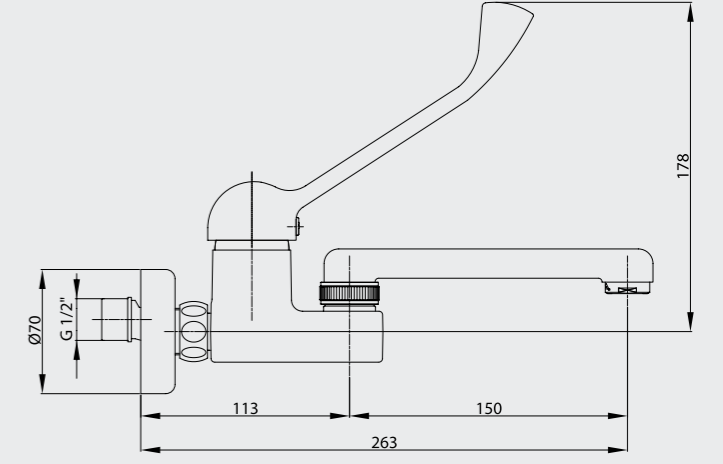

E.C.A. Medical Serisi

E.C.A. Medical Aplike Bedensel Engelli ve Doktor Bataryası

- Soğukta açılıp ilerledikçe sıcak olan özel kartuş
- Çıkış ucu uzunluğu 263 mm'dir.
- Özel kumanda kolu, köpüksüz su akışı ve kireç kırıcı perlatör
- Tam sıcak konumunda debi ayarı yoktur.
- Çıkış ucu döner boruludur.
- 3 bar basınçta su akış miktarı dakikada 9,3 lt "ST"li kodlarda ise dakikada 5 lt'dir.

102107258H
Krom

102107258HST
Krom