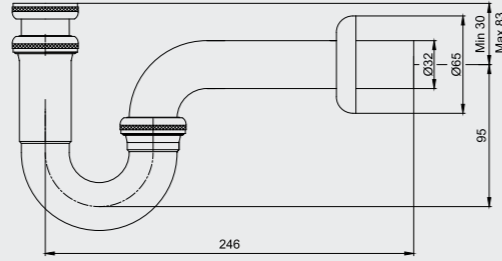

E.C.A. Sifon Boru Grubu