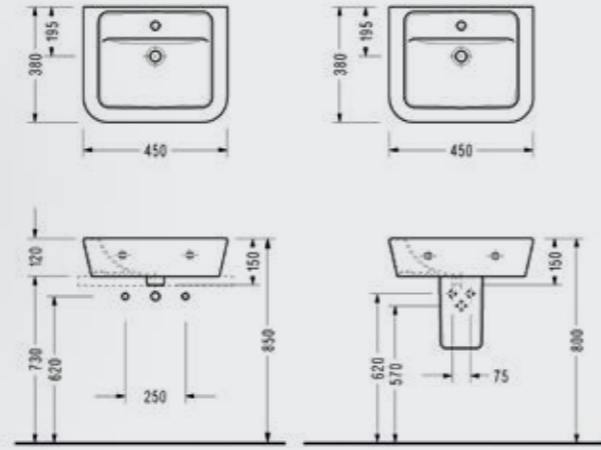

Star Serisi

Star Lavabo

DE42TDS110H STAR LAVABO
• 45x38 cm

DE43TDS110H STAR LAVABO (İNCE KENARLI)
• 50x40 cm

DE30TDS110H STAR LAVABO (İNCE KENARLI)
• 60x48 cm

DE21STL110H STAR YARIM AYAK

DE42TDS110H DE43TDS110H DE30TDS110H DE21STL110H

Star Tezgah Etajerli Lavabo

• 60x46 cm
• Taşma deliksiz

3001TXS110H

Star Tezgah Etajerli Lavabo

• 80x46 cm
• Taşma deliksiz

3035TXS110H

Star Tezgah Etajerli Lavabo

• 100x46 cm
• Taşma deliksiz

3037TXS110H