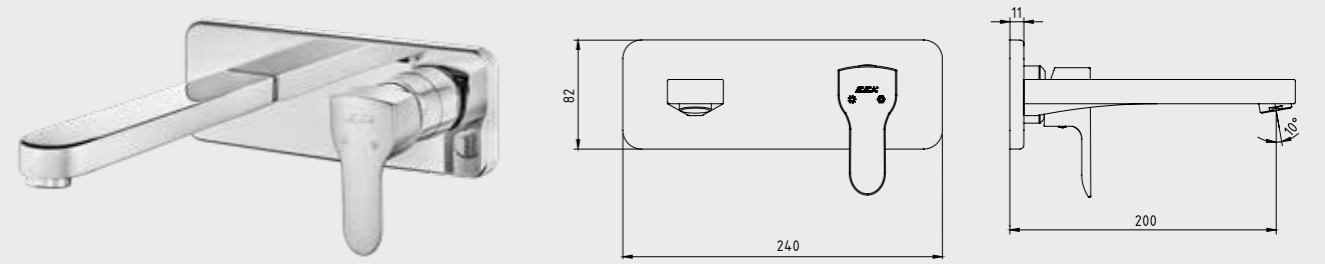

102108994 Krom
102108994ST Krom

E.C.A. Star Duş Bataryası

- Duş çıkış eksenini 77 mm'dir.
- Üst takım bağlantısı G1/2\"/>

102154016 Krom

E.C.A. Star Ankastr Lavabo Bataryası Sıva Üstü Grubu - Tek Rozet

- Farklı rozet alternatifleri mevcuttur.
- Kireç kırıcı perlatöre sahiptir.
- Çıkış ucu uzunluğu 200 mm'dir.
- 3 bar basınçta su akış miktarı dakikada maksimum 7,8 lt
- "ST"li kodlarda ise dakikada maksimum 5 lt'dir.
- 102166601 kodlu sıva altı grubu ayrıca alınmalıdır.