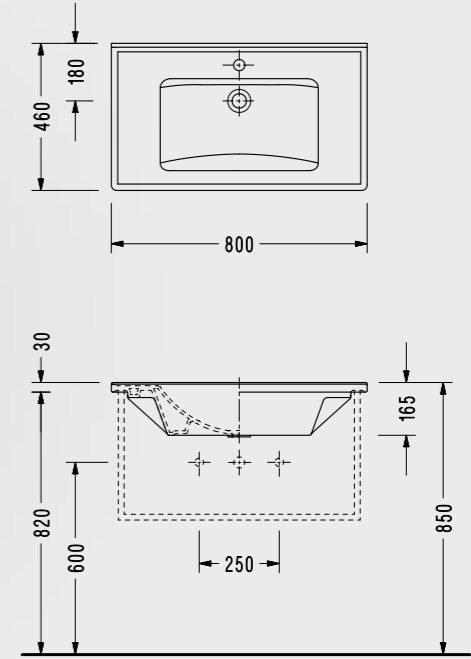

Star Serisi

Star Lavabo

DE42TDS110H STAR LAVABO
• 45x38 cm

DE43TDS110H STAR LAVABO (İNCE KENARLI)
• 50x40 cm

DE30TDS110H STAR LAVABO (İNCE KENARLI)
• 60x48 cm

DE21STL110H STAR YARIM AYAK

DE42TDS110H DE43TDS110H DE30TDS110H DE21STL110H

Star Tezgah Etajerli Lavabo

• 60x46 cm
• Taşma deliksiz

3001TXS110H

Star Tezgah Etajerli Lavabo

• 80x46 cm
• Taşma deliksiz

3035TXS110H

Star Tezgah Etajerli Lavabo

• 100x46 cm
• Taşma deliksiz

3037TXS110H