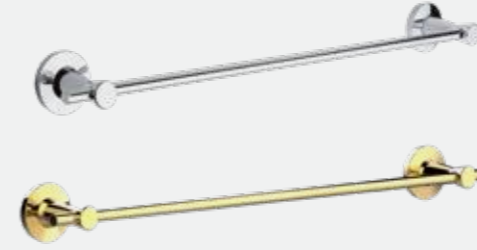

Purity Uzun Havluluk (45 cm)

140113003
Krom

140113003A
Altın Görünümlü

Purity Uzun Havluluk (60 cm)

140113004
Krom

140113004A
Altın Görünümlü

Purity Halka Havluluk

140113005
Krom