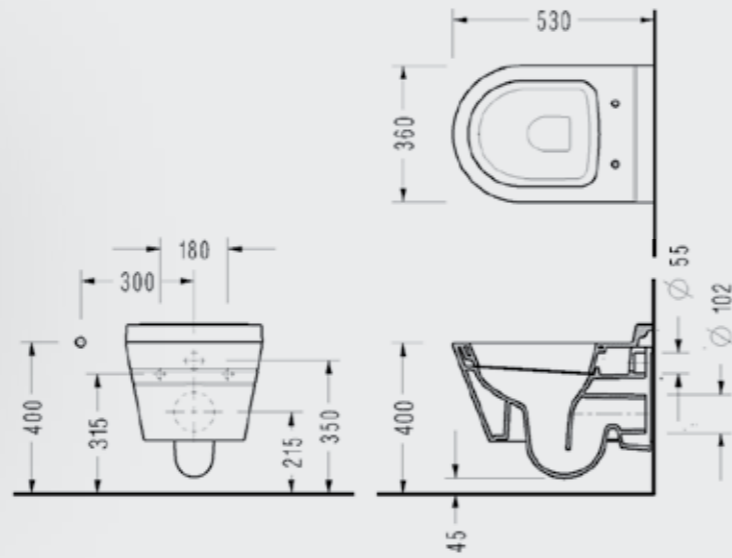

Purity 52.5 cm Asma Klozet

- 52.5x36 cm
- Ankastré temiz su giriřli

PR10ADS110H

Rita 52 cm Purewash Asma Klozet

- 52x35.5 cm
- Ankastré temiz su giriřli
- Kanalsız

RT26ADS110H

Poseidon 53 cm Asma Klozet

- 53x36 cm
- Ankastré temiz su giriřli
- EasyWash (Kendi kendine yıkama sistemi)