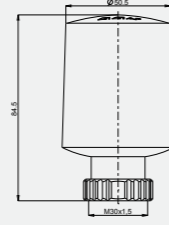

Akıllı Elektronik Termostatik Radyatör Valfleri (E-TRV)

Maksimum Enerji Tasarrufu ve Konfor

Akıllı Elektronik Termostatik Radyatör Valfleri (E-TRV)

Başlangıç Kiti

Gövde
• M30x1,5 - R1/2" F

Elektronik Termostatik Radyatör Vanası
• Beslenme Gerilimi: 2 x AA pil (kutuya dahil)
• Bağlantı: M30x1,5

İnternet Köprüsü

• Beslenme Gerilimi: 100-240VAC
• Eşleştirilebilir Cihaz Sayısı: 6 E-TRV
• Kutu İçeriği: 230V Kablo, Çift taraflı bant ve vida poşeti

602120966
İnternet Köprüsü +
E-TRV + R1/2" F
Gövde Köşe

602120969
İnternet Köprüsü +
E-TRV + R1/2" F
Gövde Düz

Akıllı Elektronik Termostatik Radyatör Valfleri (E-TRV)

Maksimum Enerji Tasarrufu ve Konfor