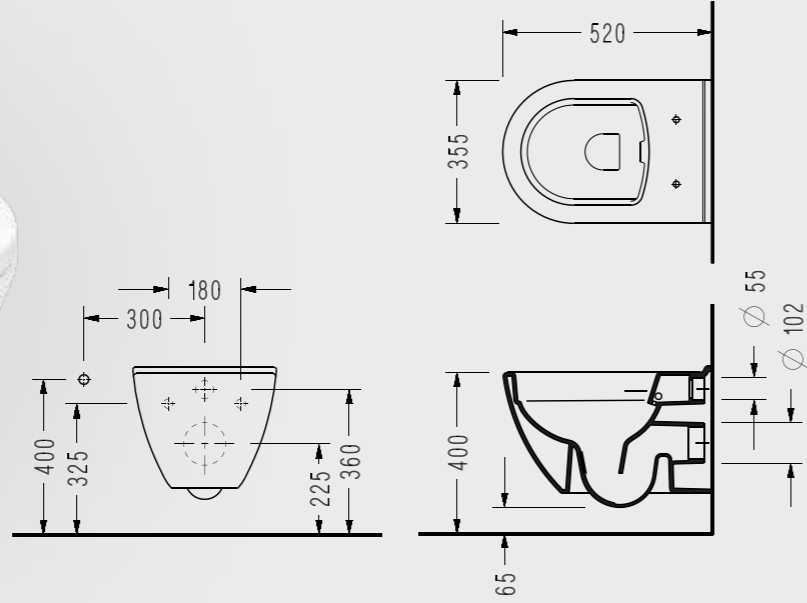

Serel Smart 52 cm Purewash Kanalsız Asma Klozet

- 52x35.5 cm
- Standart ve Ankastrle Temiz Su Girişli
- Kanalsız

SM260DS110H