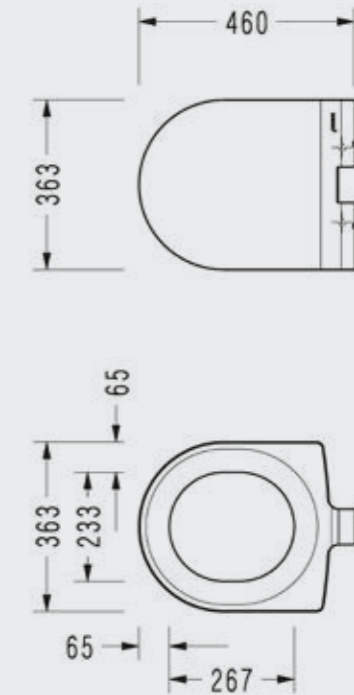

- Çıkarılabilir
- Hygiene

223BS00002

Diagonal Serisi

Diagonal Lavabo

A
 DG01 (65 x 48 cm)
 DG30 (75 x 48 cm)
 DG35 (85 x 48 cm)

DG01TDS110H DG30TDS110H DG35TDS110H

Elmor Tesisat Malzemesi Ticaret A.Ş.'nin ürünlerin fiyat, görünüş, renk ve teknik detaylarında değişiklik yapma hakkı saklıdır.