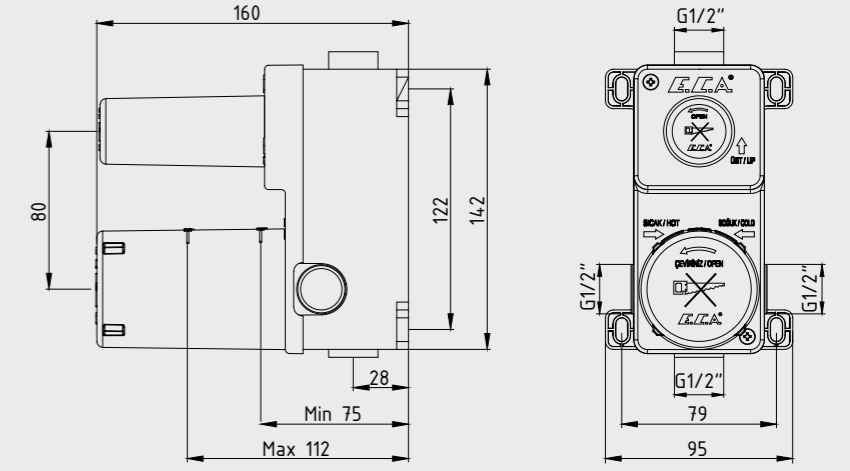

E.C.A. Ankastr Banyo/Duş Bataryası Sıva Altı Grubu – 2 Yollu

- Plastik muhafazalı sıva altı gövde
- Plastik ve galvaniz boruya uygun bağlantı
- Mermer ve granit duvar kaplamasına uygun
- 37 mm ayar imkanı
- Tesisat bağlantıları G 1/2"dir.
- Sıva üstü grubu ayrıca alınmalıdır.
- 2 yollu özel yön değıştirici
- T9 kodlu üründe opsiyonel olarak sıcaklık ve debi limitörlü seramik kartuş bulunmaktadır.

102166201 102866201
Altın Görünümlü