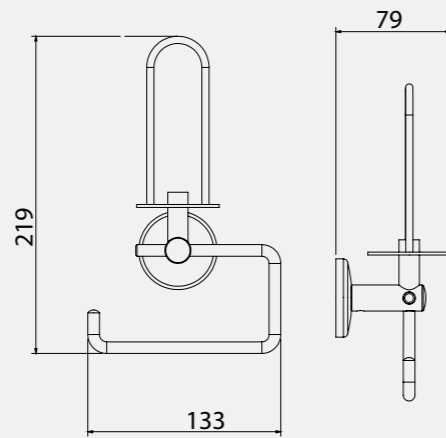

Bianca Tuvalet Kağıtlığı

140102023
Krom

Bianca Tuvalet Kağıtlığı

140102011
Krom

Bianca Tuvalet Kağıtlığı

• Yedekli

140102025
Krom

Elmor Tesisat Malzemesi Ticaret A.Ş.'nin ürünlerin fiyat, görünüş ve teknik detaylarında değişiklik yapma hakkı saklıdır.