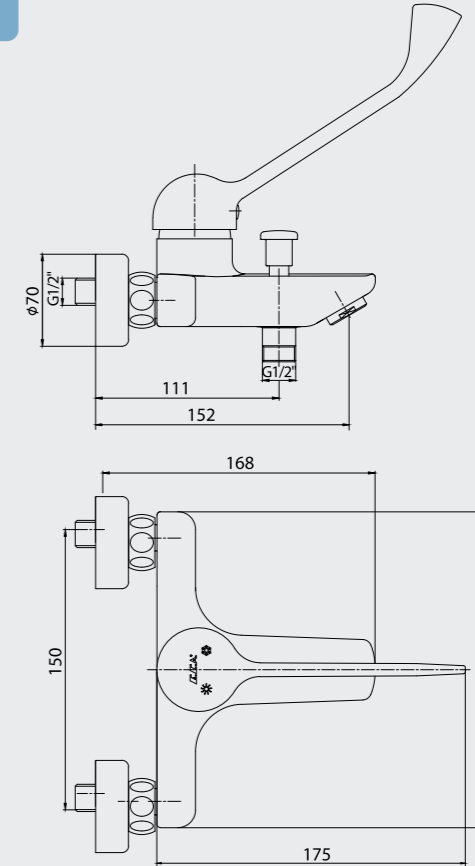

102107258H
Krom

102107258HST
Krom

E.C.A. Medical Bedensel Engelli Banyo Bataryası

- Çıkış ucu uzunluğu 152 mm'dir.
- Üst takım bağlantısı G1/2'dir.
- Kilitmeli yön değiştirici
- Kireç kırıcı perlatör

102102471H
Krom