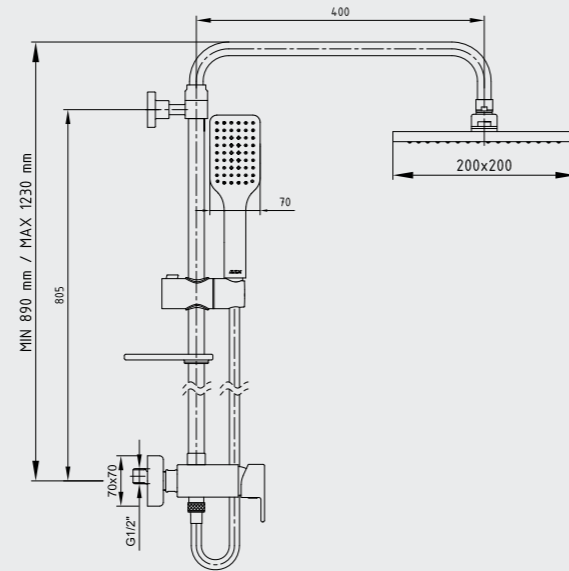

102154038
Krom

Krom harici kaplamalı ürün siparişleriniz için termin istenmesi gerekmektedir.
Altın görünümlü mamul siparişleri özel sipariş olarak kabul edilecektir.

Elmor Tesisat Malzemesi Tic. A.Ş. mamul fiyat ve görünüş detaylarında değişiklik yapma hakkına sahiptir.
E.C.A. ürünleri ile kullanılacak ara mustukların, filtreli ara mustuk olması tavsiye edilir. (Sayfa 210-211)