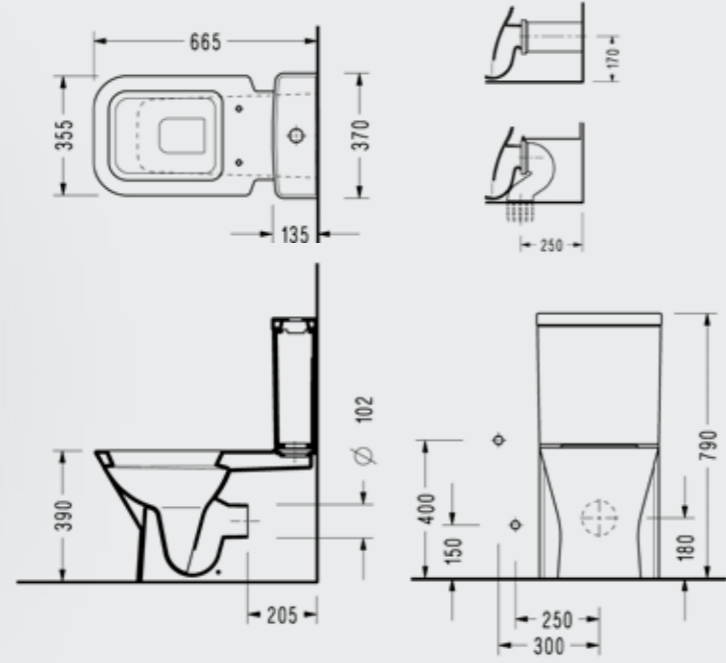

Diagonal Yarım Ayak

DG21STL110H

Diagonal Tam Ayak

DG05STL110H

Katalogta yer alan resimler ve teknik çizimler bilgi içindir. Fiyatlara KDV ayrıca dahil edilir. Tavsiye edilen bayi satış fiyatlarıdır.

Diagonal 66 cm BTW Klozet ve 40 cm Rezervuar