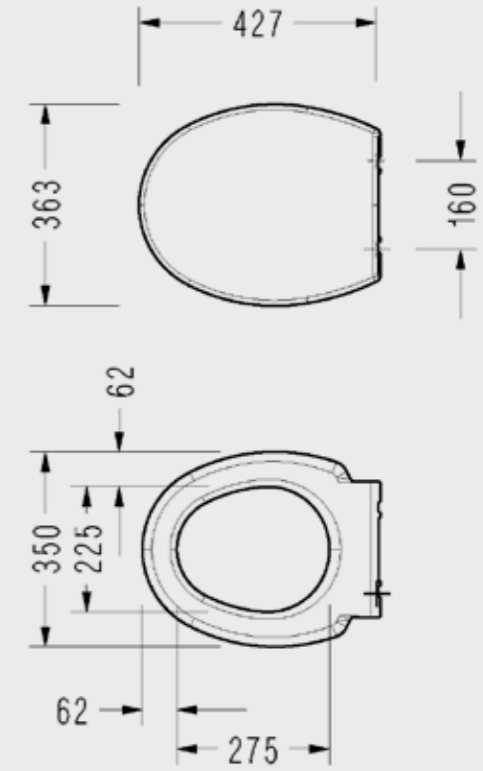

• Çıkarılabilir

223AF00002