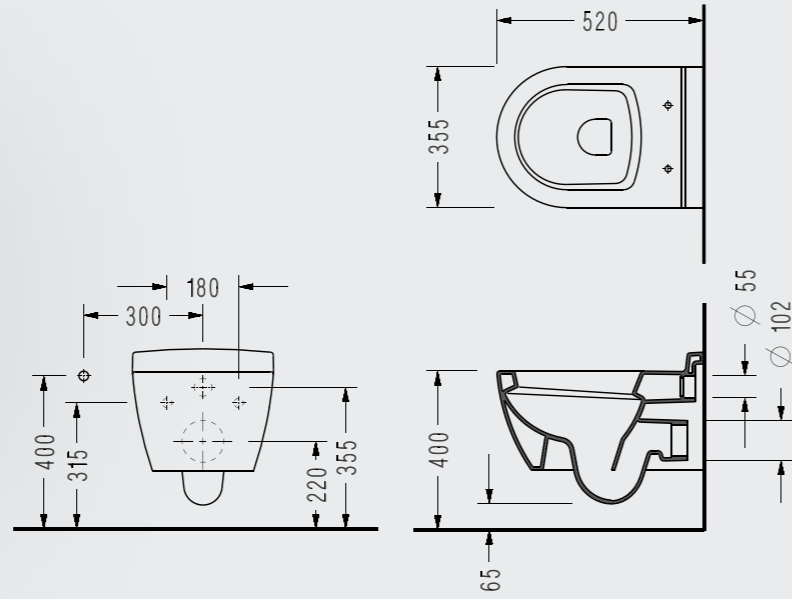

Sapphire 52 cm Asma Klozet