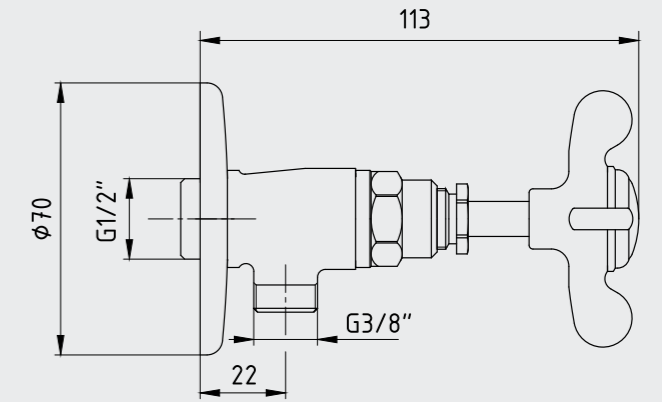

- Rozet dahildir.
- Çıkış ucu uzunluğu 75 mm'dir.

102109170
Krom

E.C.A. Neo Klasik Çamaşır Musluğu

- Rozet dahildir.
- Çıkış ucu uzunluğu 92 mm'dir.

102109140
Krom

E.C.A. Neo Klasik Ara - Taharet Musluğu

- Rozet dahildir.