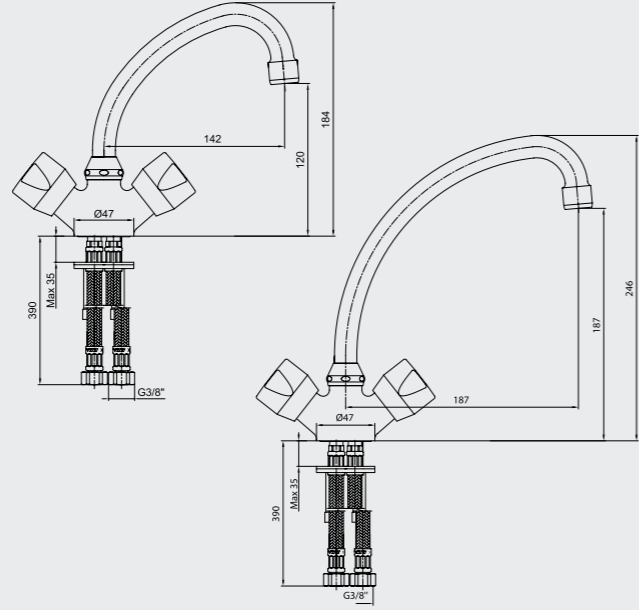

E.C.A. Pınar Lavabo - Eviye Bataryası

102108555

- Çıkış ucu uzunluğu 142 mm'dir.
- Çıkış ucu yüksekliği 120 mm'dir.
- 360° döner çıkış uçu
- 3 bar basınçta su akış miktarı dakikada 9,4 lt'dir.
- "ST"li kodlarda ise dakikada maksimum 5 lt'dir.

102108556

- Çıkış ucu uzunluğu 187 mm'dir.
- Çıkış ucu yüksekliği 187 mm'dir.
- 360° döner çıkış uçu
- 3 bar basınçta su akış miktarı dakikada maksimum 9,4 lt
- "ST"li kodlarda ise dakikada maksimum 5 lt'dir.

102108555
Krom

102108555ST
Krom

102108556
Krom

102108556ST
Krom