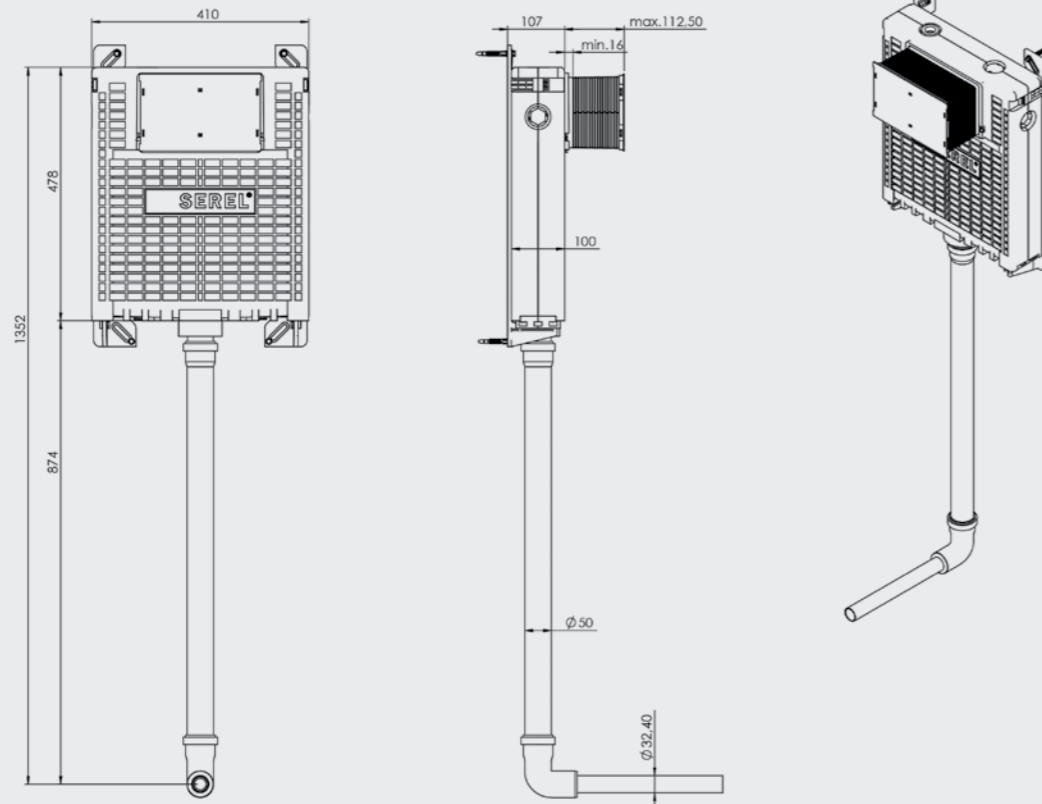

ÜRÜN KODU	ÜRÜN ADI	PANEL
T040140	EASY	Panelsiz

• Minimum sipariş adedi 100'dür.

Elmor Tesisat Malzemesi Ticaret A.Ş.'nin ürünlerin fiyat, görünüş ve teknik detaylarında değişiklik yapma hakkı saklıdır.

Easy Tek ve Çocuk Klozeti için Set