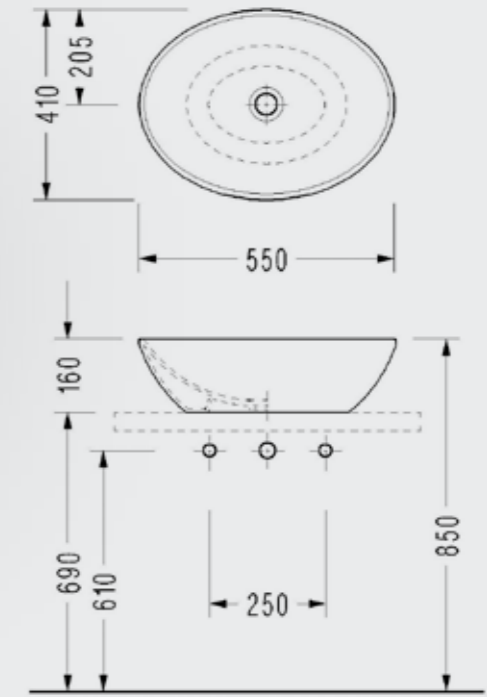

Sadece Kumandasız Bataryalar ile Kullanılır

CH33DXS110H