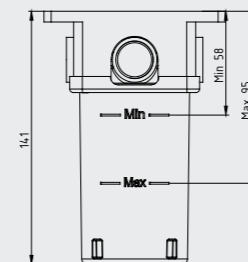

102166102

102166102C4
Mat Beyaz

E.C.A. Mina Serisi

E.C.A. Mina Lavabo Bataryası

- Çıkış ucu uzunluğu 116 mm'dir.
- Çıkış ucu yüksekliği 91 mm'dir.
- Kireç kırıcı perlatör
- Soğukta açılma özelliği
- 3 bar basınçta su akış miktarı dakikada 7,8 lt "ST"li kodlarda ise dakikada 5 lt'dir.
- İnovatif E.C.A. Hygiene Plus kaplama
- Kumandalı ürün alternatifi bulunmaktadır.