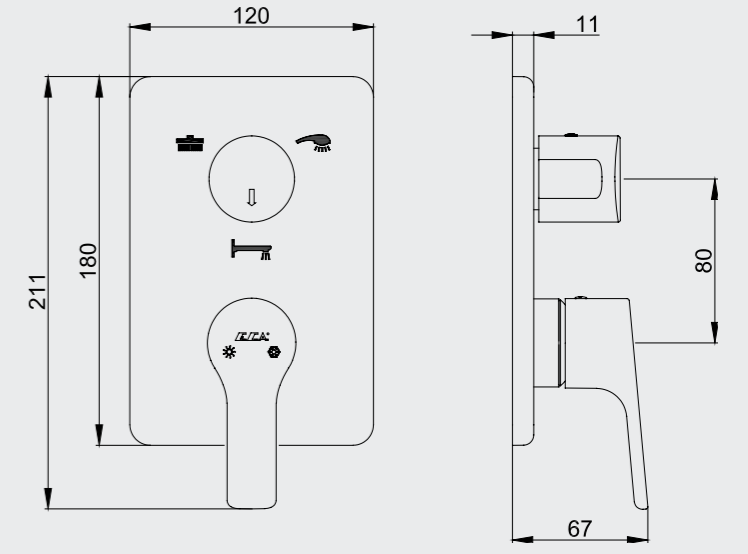

E.C.A. Luna Ankastr Banyo Bataryası Sıva Üstü Grubu - 3 Yollu

- Duş başlığı, el duşu ve çıkış ucu markalamalı 3 yollu özel yön değıştirici
- Köşeli, yuvarlak ve elips olmak üzere 3 tip rozet alternatifi mevcuttur.
- Krom kaplamalı ürünler için 102166301 kodlu, altın görünümlü ürünler için 102866301 kodlu sıva altı grubu ayrıca alınmalıdır.

102167306-K 102867306-K
Krom Altın Görünümlü