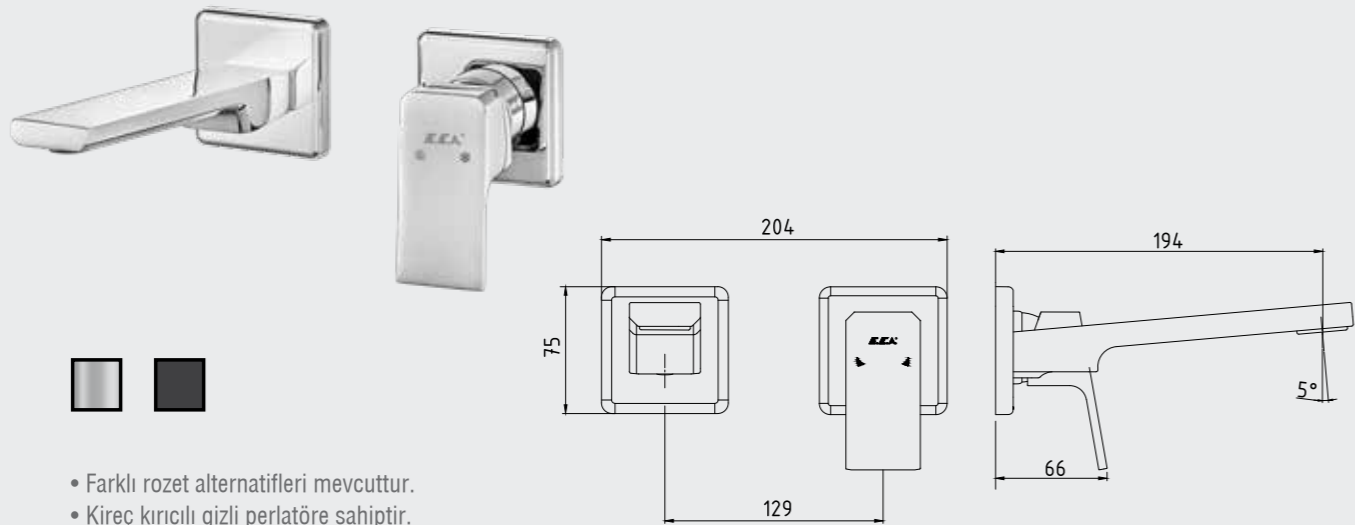

E.C.A. Tiera Ankastr Lavabo Bataryası Sıva Üstü Grubu - Çift Rozet

- Farklı rozet alternatifleri mevcuttur.
- Kireç kırıcı gizli perlatöre sahiptir.
- Çıkış ucu uzunluğu 194 mm'dir.
- 3 bar basınçta su akış miktarı dakikada maksimum 6,6 lt "ST"li kodlarda ise dakikada maksimum 5 lt'dir.
- Krom kaplamalı ürünler için 102166601 kodlu, mat siyah kaplamalı ürünler için 102166601C1 kodlu siva altı grubu ayrıca alınmalıdır.

102167605-KK Krom	102167605ST-KK Krom	102167605C1-KK Mat Siyah	102167605C1ST-KK Mat Siyah