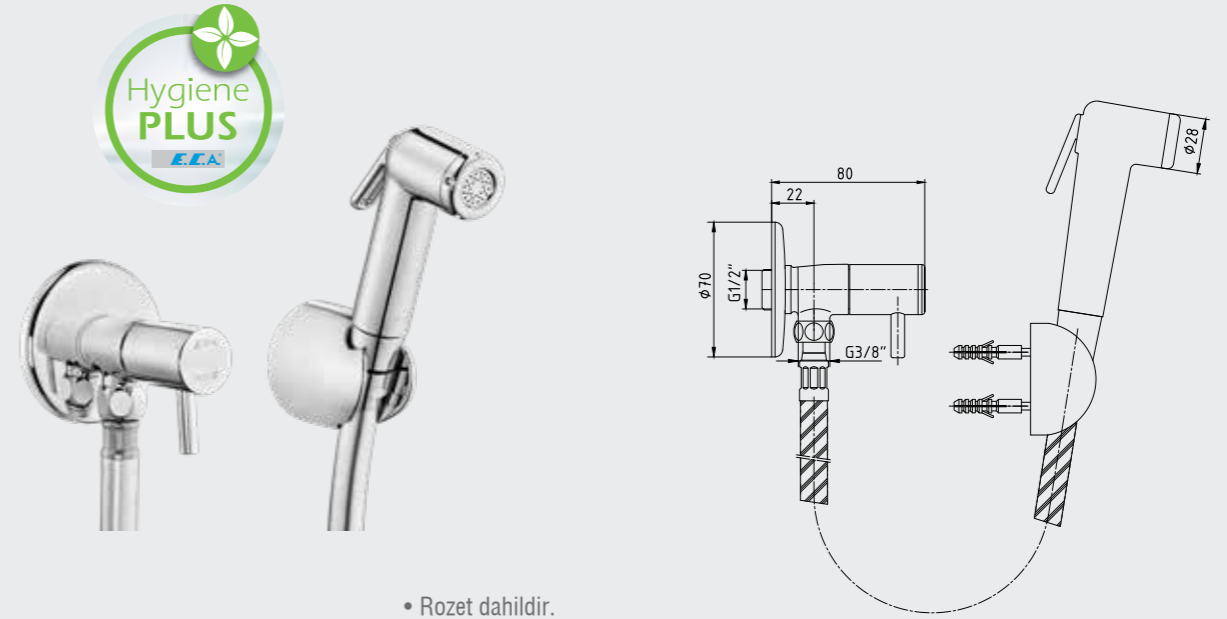

102111116
Krom

E.C.A. El Duşlu Taharet Musluğu

- Rozet dahildir.
- Duvar - bağlantı ucu arası 22 mm'dir.
- Mandallı tek fonksiyonlu el duşu dahildir.
- Seramik salmastralıdır.
- 120 cm burkulmaz pvc spiralli