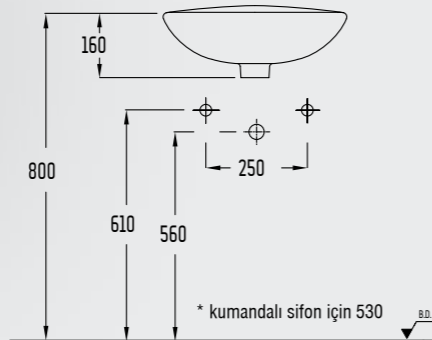

2741TDS110H
Batarya Delikli

2741DSS110H
Batarya Deliksiz

45 cm Lavabo + Yarım Ayak