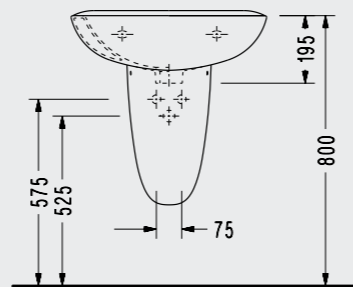

MY01TDS
• 59x48 cm

MY01TDS110H Lavabo	F005STL110H Tam Ayak	F021STL110H Yarım Ayak

Elmor Tesisat Malzemesi Ticaret A.Ş.'nin ürünlerin fiyat, görünüş, renk ve teknik detaylarında değişiklik yapma hakkı saklıdır.