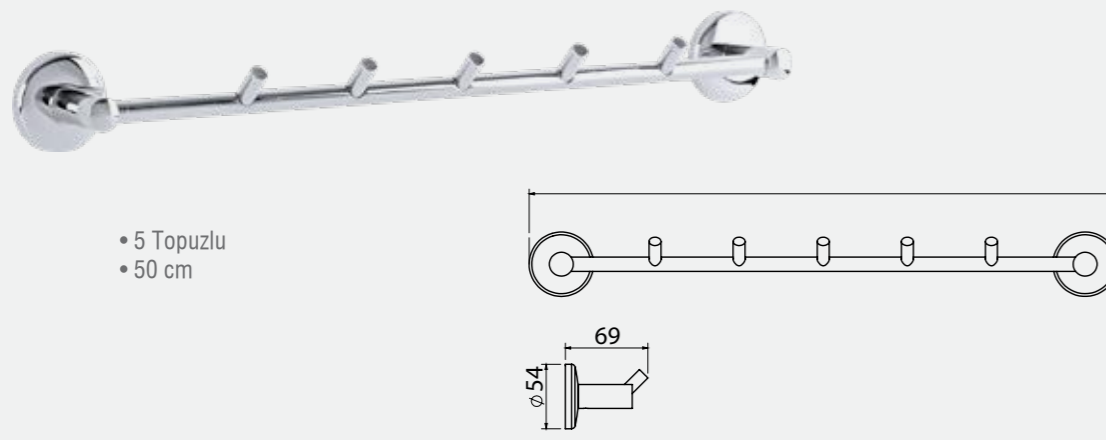

Bianca Uzun Havluluk

140102017
Krom

Elmor Tesisat Malzemesi Ticaret A.Ş.'nin ürünlerin fiyat, görünüş ve teknik detaylarında değişiklik yapma hakkı saklıdır.