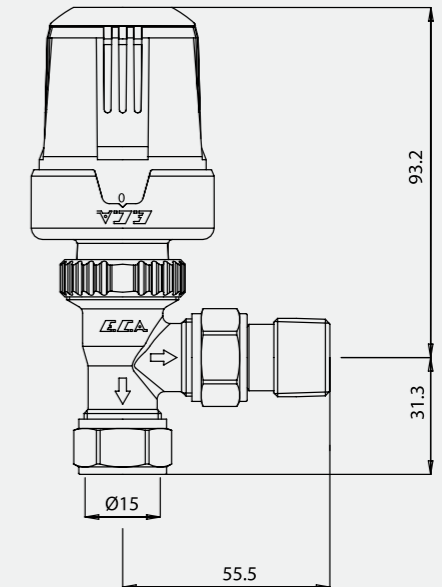

602120166
Krom - TRV