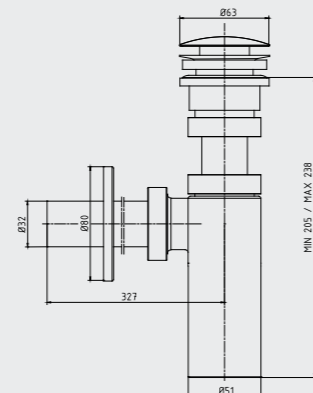

E.C.A. Sifon Boru Grubu

102119068
Krom

E.C.A. Sifon Boru Grubu

102119069
Krom
Pirinç Taslı

102119070
Krom
Plastik Taslı

E.C.A. Sifon Boru Grubu

102119071
Krom

E.C.A. Bas-Bırak Lavabo/Eviye Sifonu

- Bas/bırak mekanizmalı
- Krom kaplı pirinç
- Taşmalı ve taşmasız lavabolara uygundur

102119067
Krom

E.C.A. Taşmalı-Taşmasız Bas/Bırak Pirinç Sifonu

- Bas/bırak mekanizmalı
- Krom kaplı pirinç
- Taşmalı ve taşmasız lavabolara uygundur.

402129031
Krom

402129031C1
Mat Siyah

402129031C4
Mat Beyaz

E.C.A. Taşmalı-Taşmasız Sabit Pirinç Sifonu

- Sabit lavabo sifonu
- Krom kaplı pirinç
- Taşmalı ve taşmasız lavabolara uygundur.

402129032
Krom

402129032C1
Mat Siyah

402129032C4
Mat Beyaz

E.C.A. Taşmalı Bas/Bırak Pirinç Sifonu

- Bas/bırak mekanizmalı
- Krom kaplı pirinç
- Taşmalı lavabolara uygundur.

402129034
Krom

E.C.A. Taşmasız Bas/Bırak Pirinç Sifonu

- Bas/bırak mekanizmalı
- Krom kaplı pirinç
- Taşmasız lavabolara uygundur.

402129035
Krom