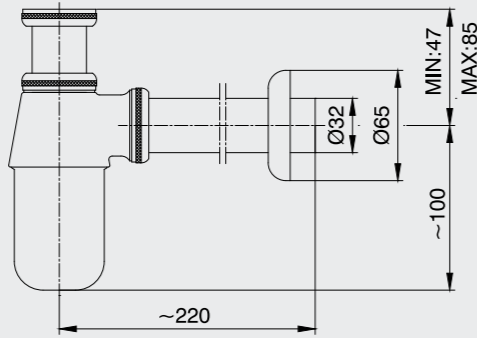

E.C.A. Sifon Boru Grubu