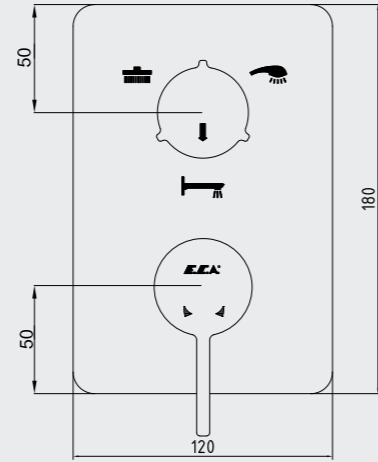

- İnovatif E.C.A. Hygiene Plus kaplama
- Duş başlığı, el duşu ve çıkış ucu markalamalı 3 yollu özel yön değiştirici
- Köşeli, yuvarlak ve elips olmak üzere 3 tip rozet alternatifi mevcuttur
- 102166301 kodlu sıva altı grubu ayrıca alınmalıdır