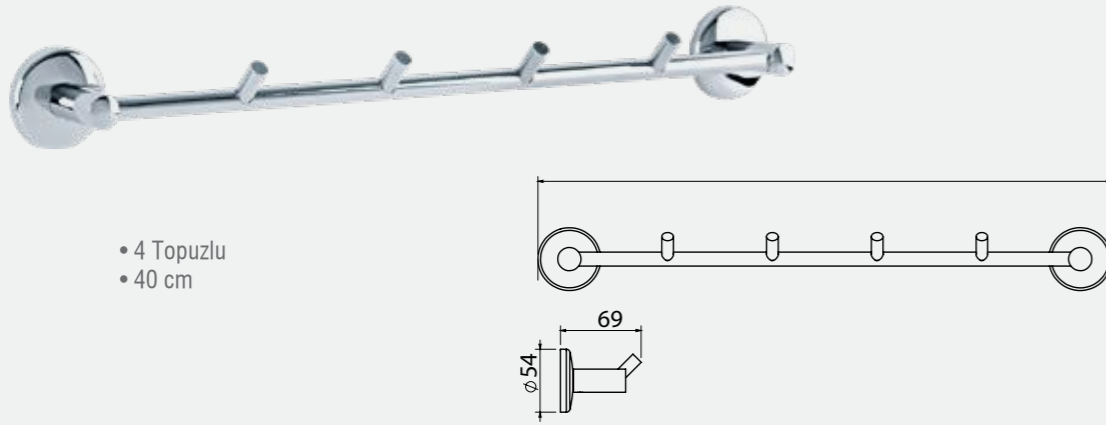

140102016
Krom