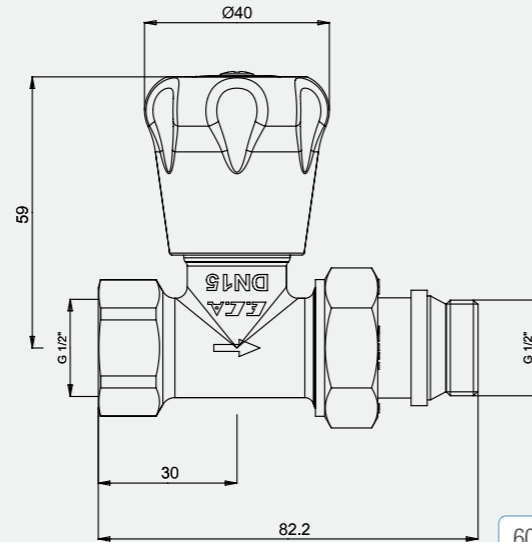

- Sıcak Sulu Isıtma Sistemleri, 10 bar, 120°C

602120338
Pex RV2

- TS 579
- Sıcak Sulu Isıtma Sistemleri, 10 bar, 120°C

602120641
G 1/2" RV3

- TS 579
- Sıcak Sulu Isıtma Sistemleri, 10 bar, 120°C

602120552
G 1/2" RV2 Contalı

- TS 579
- Sıcak Sulu Isıtma Sistemleri, 10 bar, 120°C

602120725
G 1/2" RV3

- TS 579
- Sıcak Sulu Isıtma Sistemleri, 10 bar, 120°C

602120553
G 1/2" RV2 Contalı

- Sıcak Sulu Isıtma Sistemleri, 10 bar, 120°C

602120721
Pex RV3