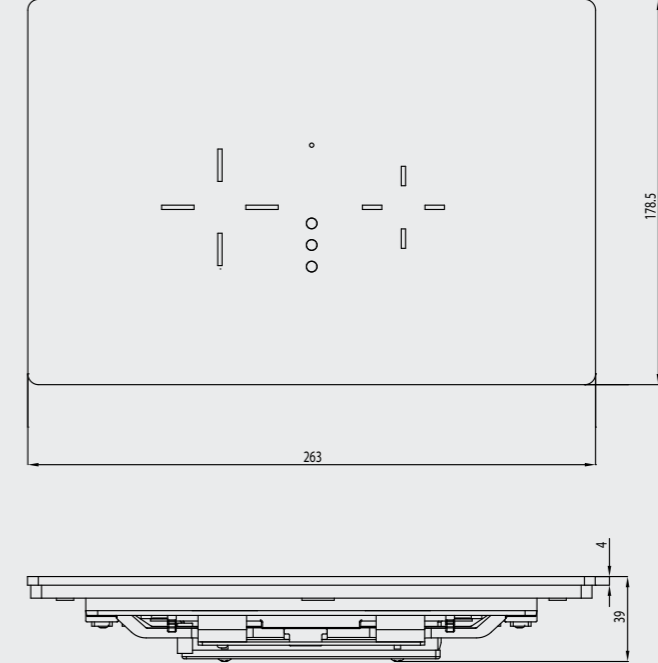

Sensörlü Paneller Siyah

ÜRÜN KODU	ÜRÜN ADI	PANEL	FİYAT
P590001	Kumanda Paneli (Pilli)	Perla Siyah	7.776 TL
P590001M	Kumanda Paneli (Elektrikli)	Perla Siyah	8.667 TL
P590003	Kumanda Paneli (Pilli)	Perla Beyaz	7.776 TL
P590003M	Kumanda Paneli (Elektrikli)	Perla Beyaz	8.667 TL

Katalogta yer alan resimler ve teknik çizimler bilgi içindir. Fiyatlara KDV ayrıca dahil edilir. Tavsiye edilen bayi satış fiyatlarıdır.