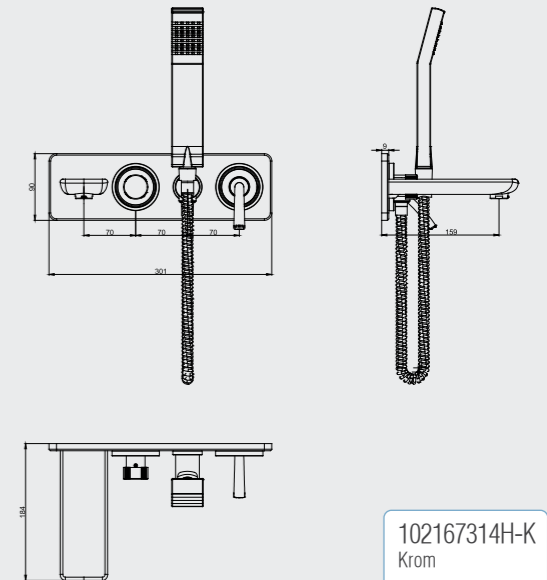

102166603H

E.C.A. Novita Ankastr Banyo Bataryası Sıva Üstü Grubu – 3 Yollu

interior
innovation
award
2015
Winner

- Çıkış ucu uzunluğu 159 mm'dir
- Joystick kartuş
- Kireç kırıcı perlatöre sahiptir
- Özel el duşu dirseği ve Elegant el duşu ürün ile birlikte verilmektedir
- Suyu duş başlığına, el duşuna ve çıkış ucuna veren 3 yollu özel yön değiştiriciye sahiptir
- 102166303H kodlu sıva altı grubu ayrıca alınmalıdır
- İnovatif E.C.A. Hygiene Plus kaplama