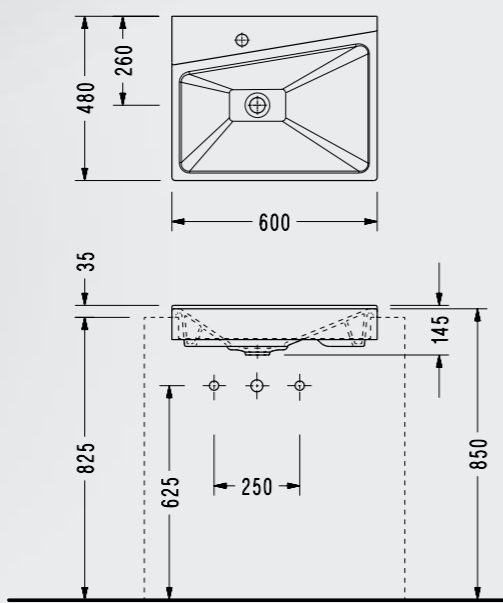

Monoblok Lavabo

- Sifon dahil
Hygiene +

1901STS110H

4Life Çift Hazneli Lavabo

- 48x100 cm
- Taşma Kanalsız

FL32DXS110H (Batarya Deliksiz) FL322XS110H (Batarya Delikli)

4Life Yarım Tezgah Üstü Lavabo

- 48x60 cm
- Taşma Kanalsız