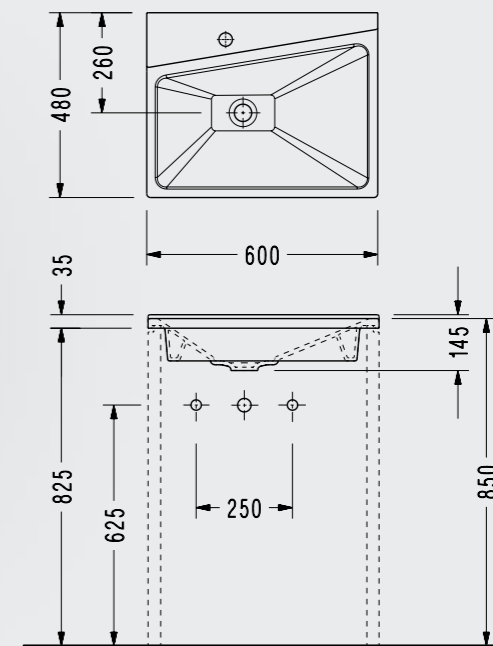

4Life Tezgah Üstü Lavabo

- 48x60 cm
- Taşma Kanalsız

FL01TXS110H