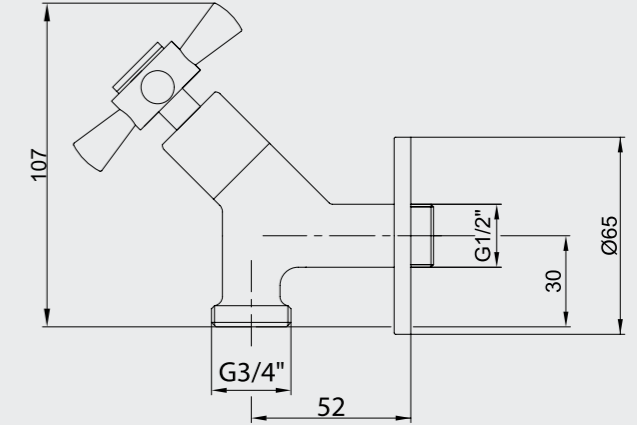

102106029
Krom

102106029ST
Krom

102806029
Altın Görünümlü

E.C.A. Quadrille Çamaşır Musluğu

- Çıkış ucu uzunluğu 52 mm'dir.
- Seriyeye özel rozet dahildir.
- 90° seramik salmastralıdır.

102109205
Krom

E.C.A. Quadrille Ara Taharet Musluğu