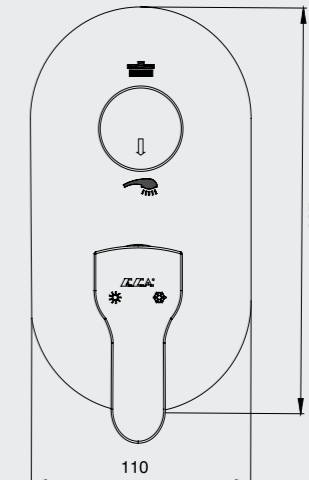

- Duş başlığı ve el duşu markalamalı 2 yollu özel yön değiştirici (Markalama alternatifleri mevcuttur.)
- Köşeli, yuvarlak ve elips olmak üzere 3 tip rozet alternatifi mevcuttur.
- 102166201 kodlu sıva altı grubu ayrıca alınmalıdır.