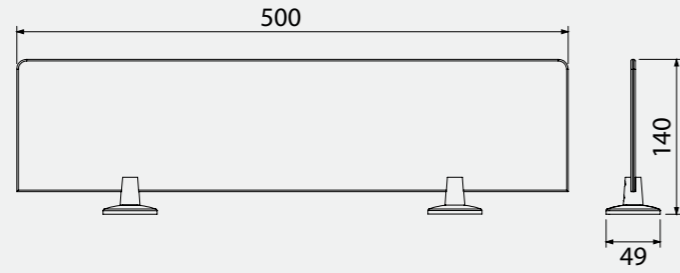

140101001
Krom