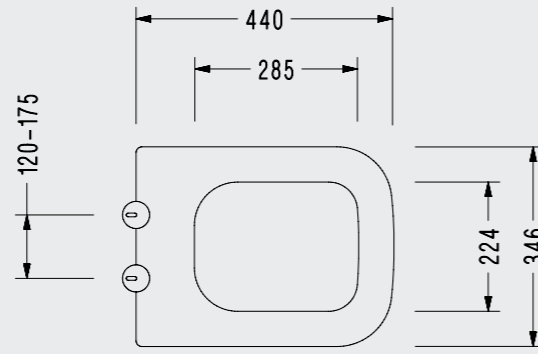

İrmak Slim Yavaş Kapanan PP Klozet Kapağı

ÇIKARILABİLİR
KAPAKLA
TEMİZLİK
BANYOLARDA

Kolay tak çıkar kapak
Yavaş kapanan kapak

- Çıkarılabilir
- Hygiene

150400120012E

Pelin Slim Yavaş Kapanan PP Klozet Kapağı

ÇIKARILABİLİR
KAPAKLA
TEMİZLİK
BANYOLARDA

Kolay tak çıkar kapak
Yavaş kapanan kapak

- Çıkarılabilir
- Hygiene

150400120018E

Anemon Yavaş Kapanan PP Klozet Kapağı

ÇIKARILABİLİR
KAPAKLA
TEMİZLİK
BANYOLARDA

Kolay tak çıkar kapak
Yavaş kapanan kapak

- Çıkarılabilir
- Hygiene

150400120009E

Fulya Akdeniz PP Klozet Kapağı

150400120006E