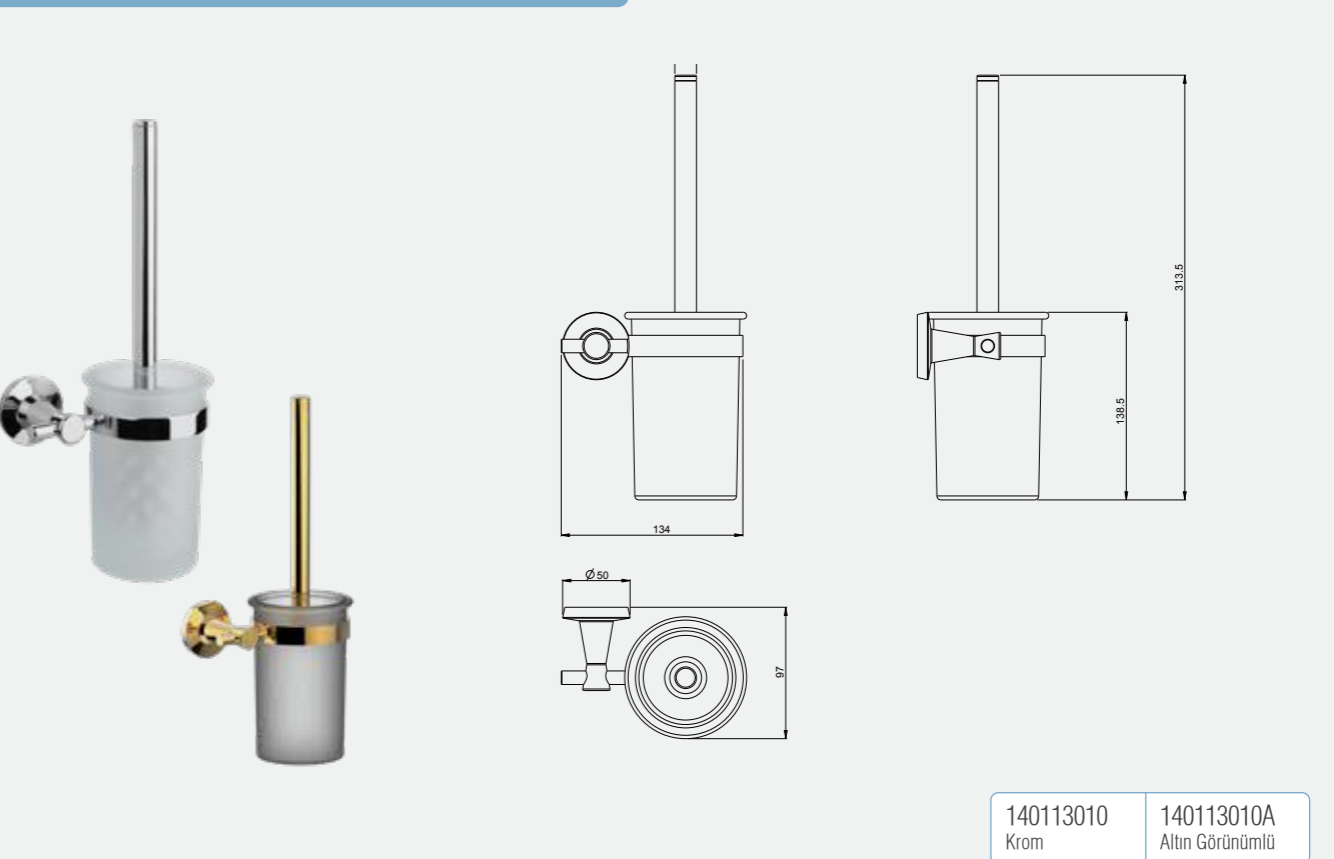

Purity Tuvalet Fırçalığı

140113010 Krom
140113010A Altın Görünümlü