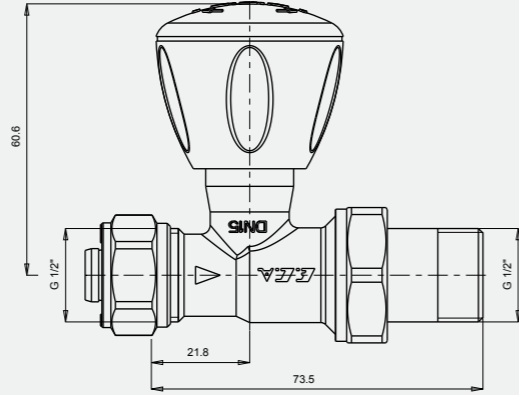

Krom Radyatör Valfleri (Havlupan Tipi Radyatörler İçin)

1/2" RV3 Krom Düz Radyatör Valfi (Ø16 X 2 mm) - Pex