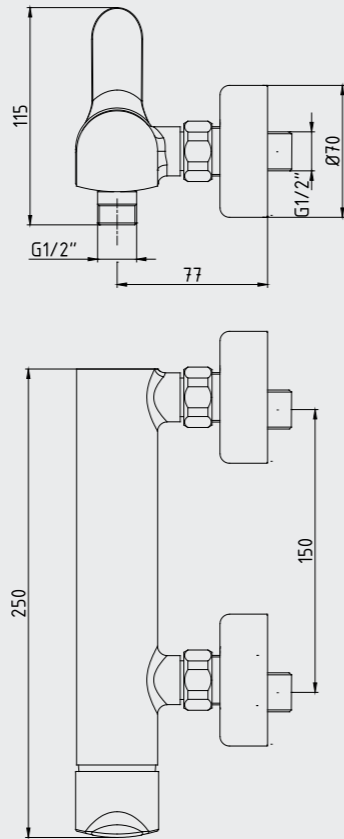

E.C.A. Star Yüksek Tip Lavabo Bataryası

- Çıkış ucu uzunluğu 155 mm'dir.
- Çıkış ucu yüksekliği 220 mm'dir.
- Kireç kırıcı perlatör
- 3 bar basınçta su akış miktarı dakikada 8,4 lt
- 'ST' li kodlarda ise dakikada 5 lt'dir.
- Kumandalı ürün alternatifi bulunmaktadır.

102108994 Krom
102108994ST Krom

E.C.A. Star Duş Bataryası

- Duş çıkış eksenini 77 mm'dir.
- Üst takım bağlantısı G1/2\"/>

102154016 Krom

E.C.A. Star Ankastr Lavabo Bataryası Sıva Üstü Grubu - Tek Rozet

- Farklı rozet alternatifleri mevcuttur.
- Kireç kırıcı perlatöre sahiptir.
- Çıkış ucu uzunluğu 200 mm'dir.
- 3 bar basınçta su akış miktarı dakikada maksimum 7,8 lt
- "ST"li kodlarda ise dakikada maksimum 5 lt'dir.
- 102166601 kodlu sıva altı grubu ayrıca alınmalıdır.

102167609-K Krom
102167609ST-K Krom

E.C.A. Ankastr Lavabo Bataryası Sıva Altı Grubu

- Plastik muhafazalı sıva altı gövde
- Plastik ve galvaniz boruya uygun bağlantı
- Mermer ve granit duvar kaplamasına uygun
- 37 mm ayar imkanı
- Tesisat bağlantıları G 1/2\"/>- Sıva üstü grubu ayrıca alınmalıdır.
  - T9 kodlu üründe opsiyonel olarak sıcaklık ve debi limitörlü seramik kartuş bulunmaktadır.

102166601

E.C.A. Star Ankastr Banyo/Duş Bataryası Sıva Üstü Grubu - 2 Yollu

- Duş başlığı ve el duşu markalamalı 2 yollu özel yön değiştirici (Markalama alternatifleri mevcuttur.)
- Köşeli, yuvarlak ve elips olmak üzere 3 tip rozet alternatifi mevcuttur.
- 102166201 kodlu sıva altı grubu ayrıca alınmalıdır.

102167209-EDE Krom