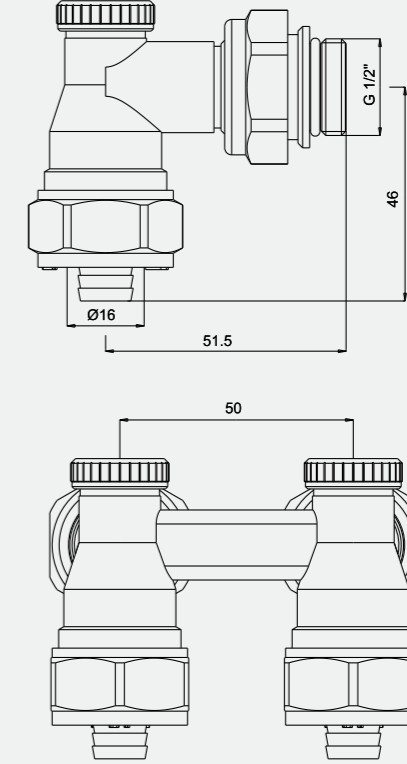

H-Valfler (Kompakt tip panel radyatörler için)

H-Valf, Stop Tipi, Köşe (Pex Boru Bağlantılı)

- Alyan Kontrollü Küre Klape
- Klape Koruma Kapağı
- Sıcak Sulu Isıtma Sistemleri, 10 bar, 120°C

602120349
1/2" x Ø16 mm