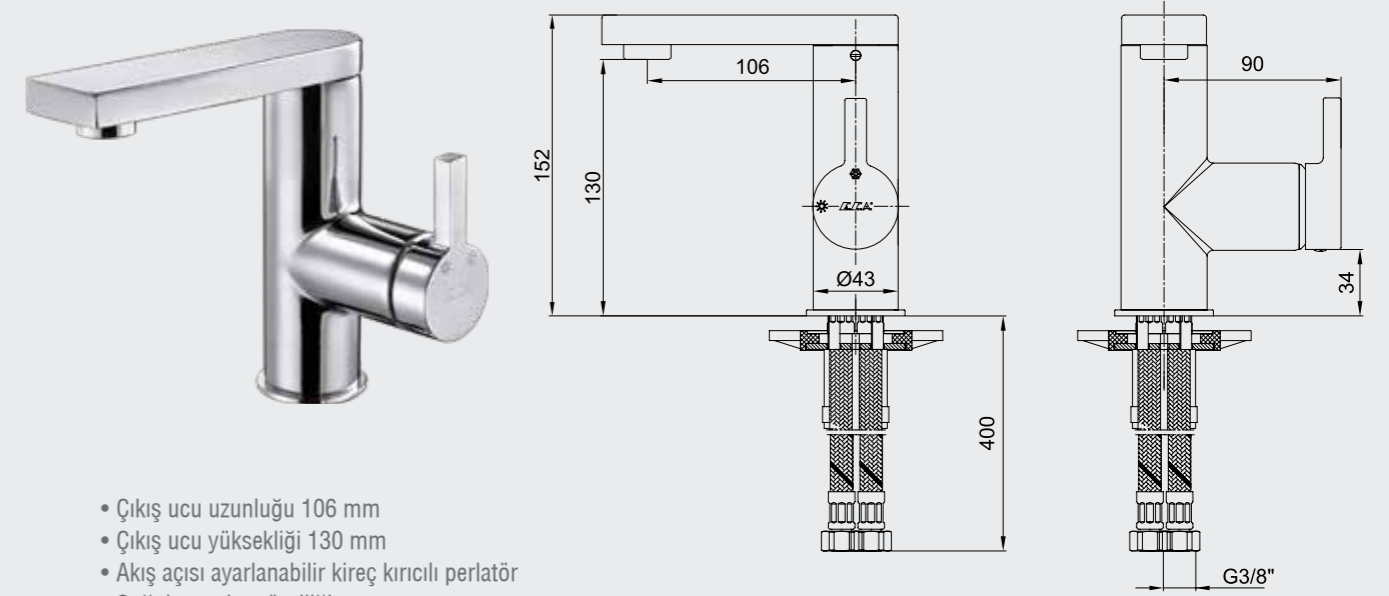

E.C.A. Mina Lavabo Bataryası

- Çıkış ucu uzunluğu 106 mm
- Çıkış ucu yüksekliği 130 mm
- Akış açısı ayarlanabilir kireç kırıcı perlatör
- Soğukta açılma özelliği
- 180° döner çıkış uçlu
- 3 bar basınçta su akış miktarı dakikada 6,6 lt'dir . "ST"li kodlarda ise dakikada 5 lt'dir.
- İnovatif E.C.A. Hygiene Plus kaplama
- Kumandalı ürün alternatifi bulunmaktadır.

102108938H
Krom

102108938HST
Krom