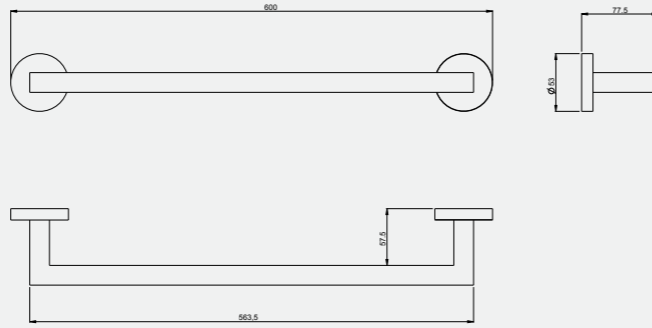

Rita Uzun Havluluk (45 cm)

140112003
Krom

140112003S
Mat Siyah

Rita Uzun Havluluk (60 cm)

140112004
Krom

140112004S
Mat Siyah

Rita İki Döner Havluluk

140112011
Krom