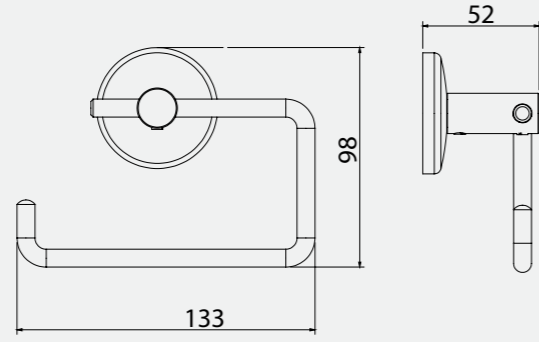

Bianca Tuvalet Kağıtlığı

140102023
Krom

Bianca Tuvalet Kağıtlığı

140102011
Krom

Bianca Tuvalet Kağıtlığı

• Yedekli

140102025
Krom

Elmor Tesisat Malzemesi Ticaret A.Ş.'nin ürünlerin fiyat, görünüş ve teknik detaylarında değişiklik yapma hakkı saklıdır.