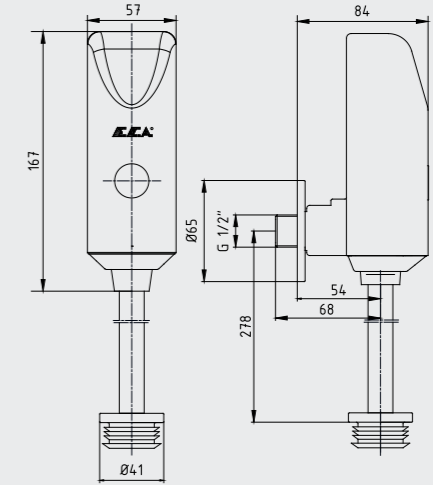

E.C.A. Fotoselli Pisuvan Musluğu - Pili

- Tek su girişlidir.
- 6V pil ile çalışır.
- Maksimum akış süresi 15 sn'dir.