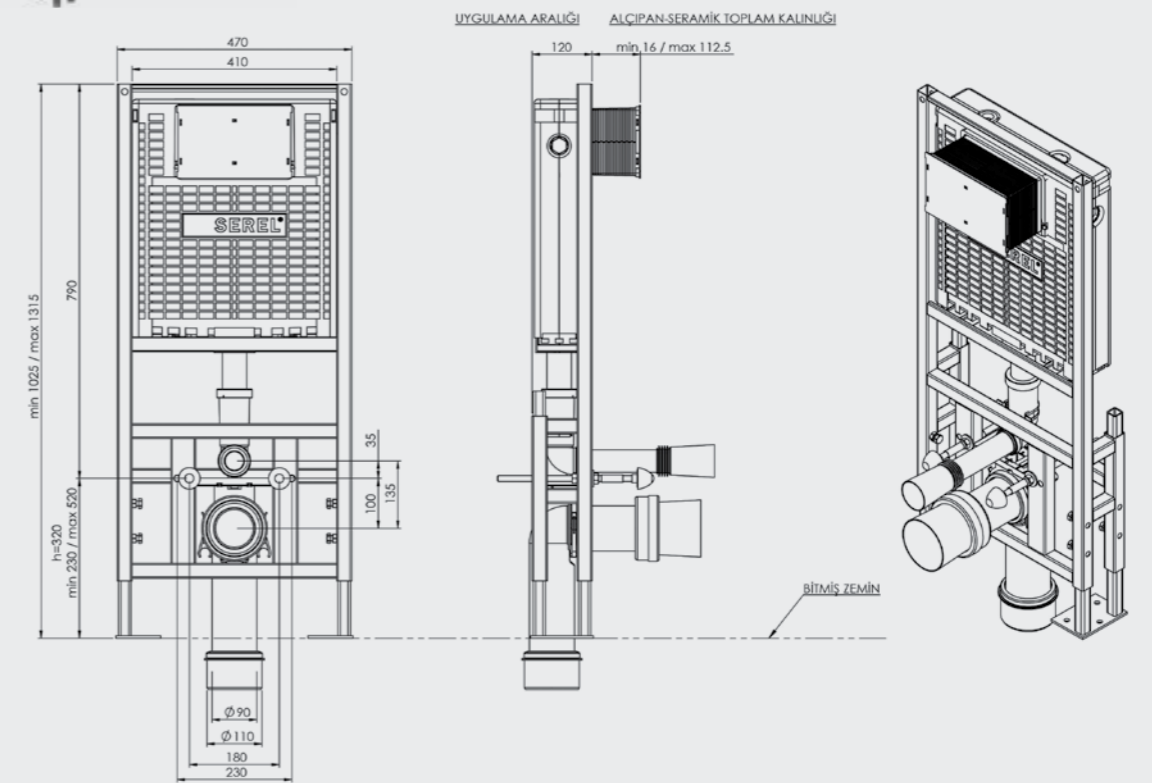

ÜRÜN KODU	ÜRÜN ADI	PANEL
T042117	EASY	Panelsiz

• Minimum sipariş adedi 100'dür.