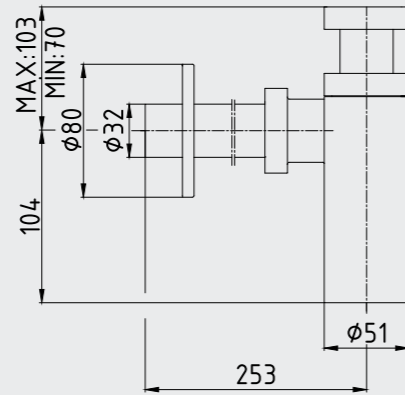

E.C.A. Sifon Boru Grubu