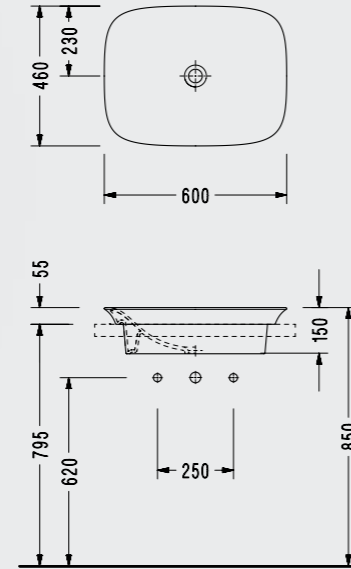

Hera Serisi

Hera Tezgah Üstü Lavabo

- 40x60 cm
- Armatür Delikli
- Taşma kanalsız
- Hazne derinliği 130 mm

HR30TXS110H

Hera Tezgah Üstü Lavabo

- 46x60 cm
- Armatür Deliksiz
- Taşma kanalsız
- Hazne derinliği 130 mm

HR33DXS110H

Hera Serisi

Hera Tezgah Üstü Lavabo

- 46x60 cm
- Armatür Delikli
- Taşma kanalsız
- Hazne derinliği 130 mm

HR34TXS110H

Seramik Tapa ve Lavabo Sifonu

TP08STL110H