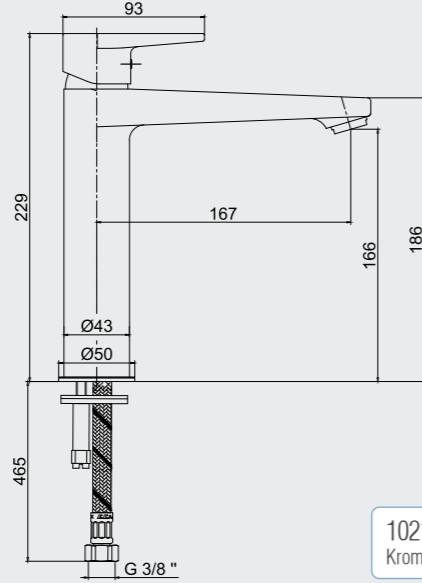

102188117 Krom
102188117ST Krom