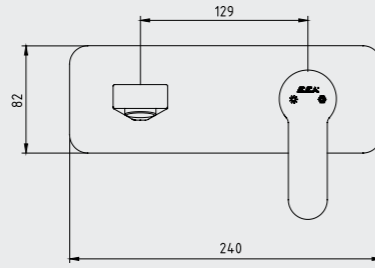

E.C.A. Nita Ankastr Lavabo Bataryası Sıva Üstü Grubu - Tek Rozet

- Farklı rozet alternatifleri mevcuttur.
- Kireç kırıcı perlatöre sahiptir.
- Çıkış ucu uzunluğu 200 mm'dir.
- 3 bar basınçta su akış miktarı dakikada maksimum 7,8 lt "ST"li kodlarda ise dakikada maksimum 5 lt'dir.
- 102166601 kodlu sıva altı grubu ayrıca alınmalıdır.

102167608-K
Krom

102167608ST-K
Krom