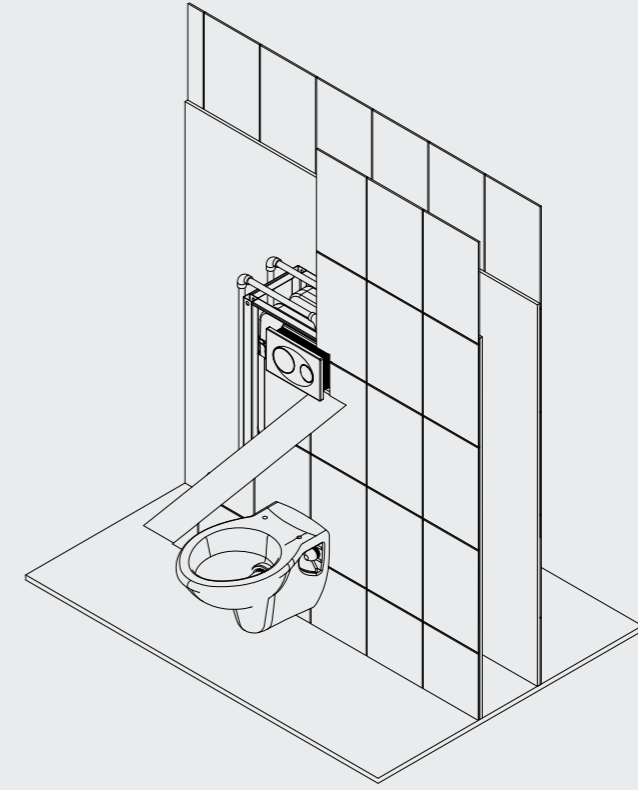

Ürün Montaj Detayları

T022115

Katalogta yer alan resimler ve teknik çizimler bilgi içindir. Fiyatlara KDV ayrıca dahil edilir. Tavsiye edilen bayi satış fiyatlarıdır.