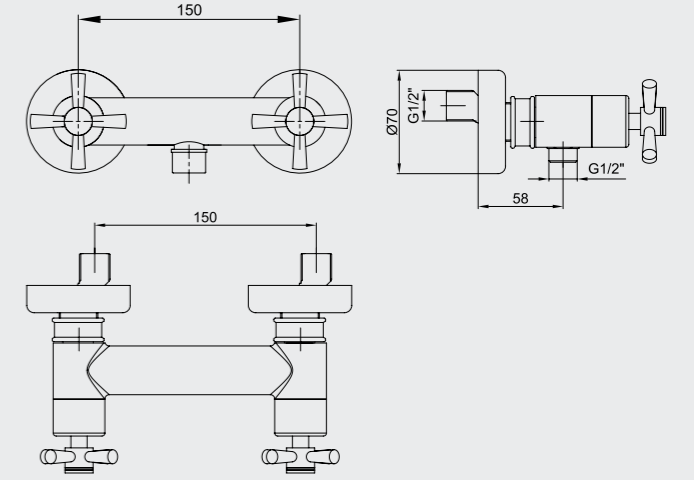

E.C.A. Quadrille Duş Bataryası

- Duş çıkış eksenini 58 mm'dir
- Üst takım bağlantısı G 1/2" dir
- 90° seramik salmastralıdır

102102224
Krom

102802224
Altın Görünümlü