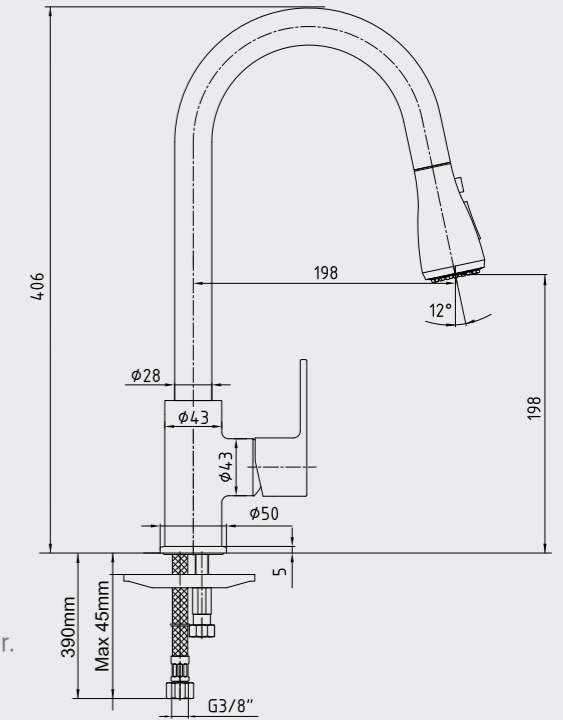

- Çıkış ucu uzunluğu 198 mm'dir.
- Çıkış ucu yüksekliği 198 mm'dir.
- Çift fonksiyonlu el duşu,
- El duşu üzerinde anlık su kesme butonu bulunmaktadır.
- 360° döner çıkış uçu
- 3 bar basınçta su akış miktarı dakikada 5,8 lt