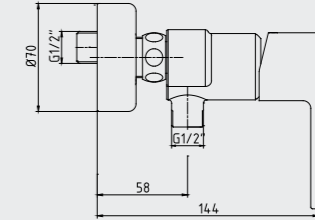

102188036
Krom

102188036ST
Krom

E.C.A. Nita Duş Bataryası

- Duş çıkış eksenli 58 mm'dir.
- Üst takım bağlantısı G 1/2"dir.

102154026
Krom

E.C.A. Nita Orta Boy Lavabo Bataryası

- Çıkış ucu uzunluğu 160 mm'dir.
- Çıkış ucu yüksekliği 167 mm'dir.
- Kireç kırıcı perlatör
- 3 bar basınçta su akış miktarı dakikada maksimum 7,8 lt, "ST"li kodlarda ise dakikada maksimum 5 lt'dir.
- Kumandalı ürün alternatifi bulunmaktadır.