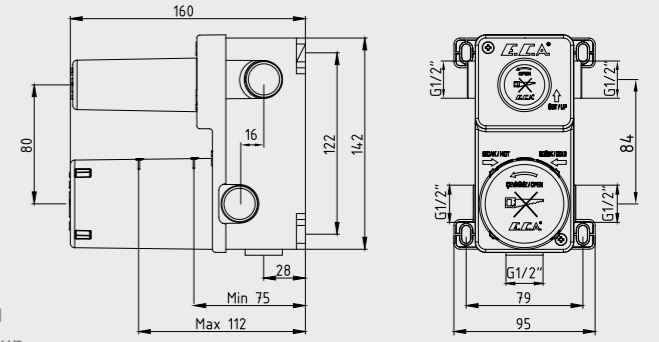

E.C.A. Ankastrre Lavabo Bataryası Sıva Altı Grubu

- Plastik muhafazalı sıva altı gövde
- Plastik ve galvaniz boruya uygun bağlantı
- Mermer ve granit duvar kaplamasına uygun 37 mm ayar imkanı
- Tesisat bağlantıları G 1/2" dir.
- Sıva üstü grubu ayrıca alınmalıdır.
- T9 kodlu üründe opsiyonel olarak sıcaklık ve debi limitörlü seramik kartuş bulunmaktadır.

102166601

E.C.A. Dalia Ankastrre Banyo Bataryası Sıva Üstü Grubu - 3 Yollu

- Duş başlığı, el duşu ve çıkış ucu markalamalı 3 yollu özel yön değiştirici
- Köşeli, yuvarlak ve elips olmak üzere 3 tip rozet alternatifleri mevcuttur.
- 102166301 kodlu sıva altı grubu ayrıca alınmalıdır.

102167312-K
Krom

E.C.A. Dalia Ankastrre Banyo/Duş Bataryası Sıva Üstü Grubu – 2 Yollu

- Duş başlığı ve el duşu markalamalı 2 yollu özel yön değiştirici (Markalama alternatifleri mevcuttur.)
- Köşeli, yuvarlak ve elips olmak üzere 3 tip rozet alternatifleri mevcuttur.
- 102166201 kodlu sıva altı grubu ayrıca alınmalıdır.

102167212-KDE
Krom

E.C.A. Ankastrre Banyo Bataryası Sıva Altı Grubu - 3 Yollu

- Plastik muhafazalı sıva altı gövde
- Plastik ve galvaniz boruya uygun bağlantı
- Mermer ve granit duvar kaplamasına uygun 37 mm ayar imkanı
- Tesisat bağlantıları G 1/2" dir.
- Sıva üstü grubu ayrıca alınmalıdır.
- 3 yollu özel yön değiştirici
- T9 kodlu üründe opsiyonel olarak sıcaklık ve debi limitörlü seramik kartuş bulunmaktadır.

102166301

E.C.A. Ankastrre Banyo/Duş Bataryası Sıva Altı Grubu – 2 Yollu