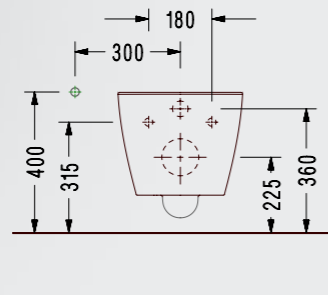

PS10ADS110H

Rita 52 cm Asma Klozet

- 52x35.5 cm
- Ankastré temiz su giriřli

RT10ADS110H

Sapphire 52 cm Purewash Asma Klozet

- 52x35.5 cm
- Ankastrle temiz su giriřli
- Kanalsız

SP26ADS110H

Diagonal 53 cm Asma Klozet