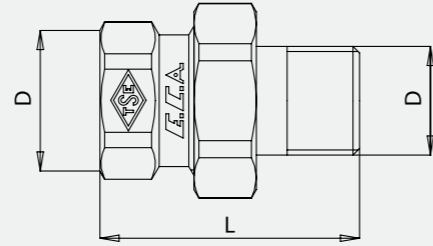

Rakorlar (Köşe Rakorlar / Düz Rakorlar)

Düz Rakor

Ürün Kodu	D	L
601002006	G 3/8"	50
601002007	G 1/2"	56
601002008	G 3/4"	64
601002009	G 1"	72
601002010	G1 1/4"	81.5

601002006 G 3/8"	601002007 G 1/2"	601002008 G 3/4"	601002009 G 1"	601002010 G 1 1/4"
---------------------	---------------------	---------------------	-------------------	-----------------------