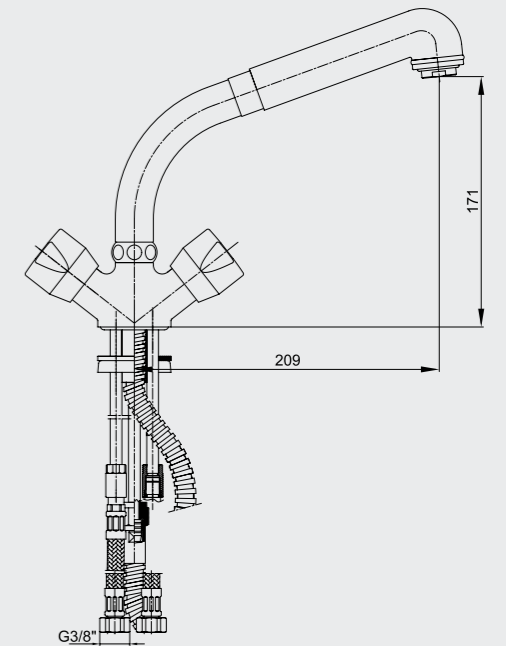

E.C.A. Pınar Spiralli Berber / Eviye Bataryası

- Çıkış ucu uzunluğu 209 mm'dir.
- Çıkış ucu yüksekliği 171 mm'dir.
- 360° döner çıkış uçu
- 3 bar basınçta su akış miktarı dakikada maksimum 11 lt
- "ST"li kodlarda ise dakikada maksimum 5 lt'dir.

102118017
Krom

102118017ST
Krom