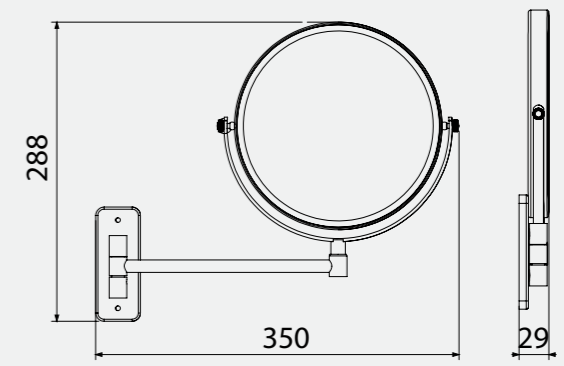

140108016
Krom