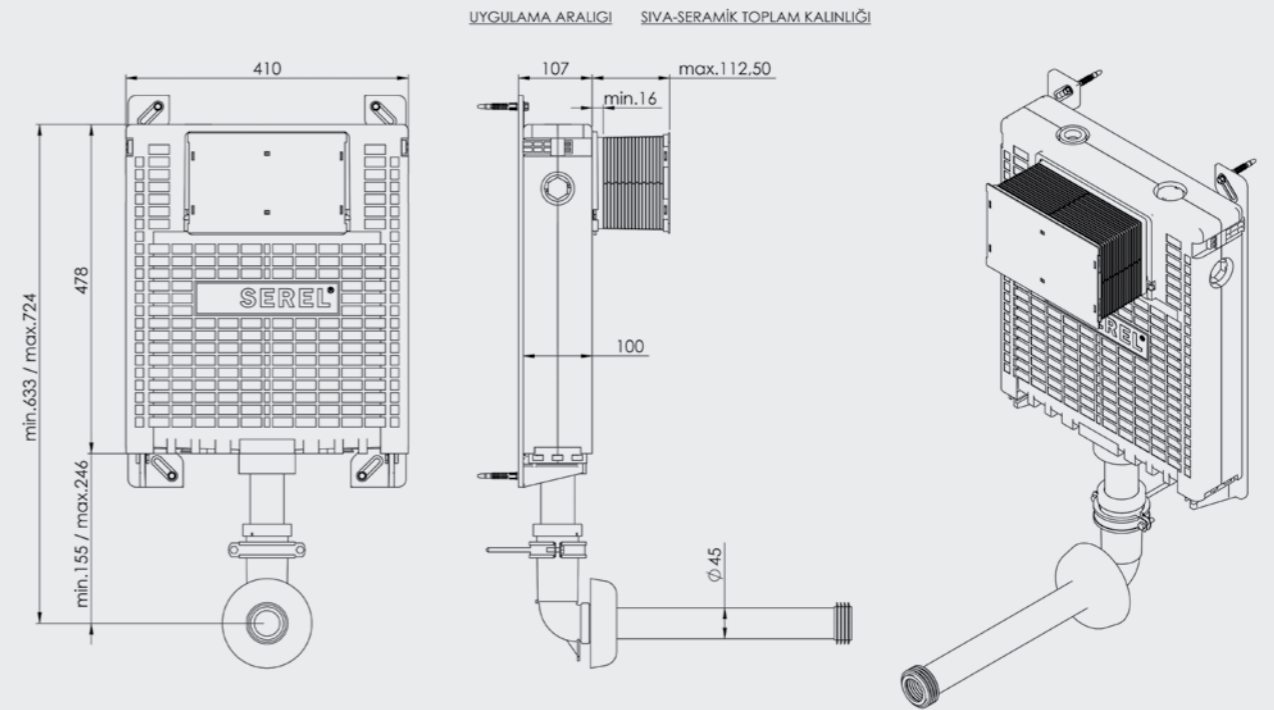

ÜRÜN KODU	ÜRÜN ADI	PANEL
T040120	EASY	Panelsiz

• Minimum sipariş adedi 100'dür.

Katalogda yer alan resimler ve teknik çizimler bilgi içindir. Fiyatlara KDV ayrıca dahil edilir. Tavsiye edilen bayi satış fiyatlarıdır.