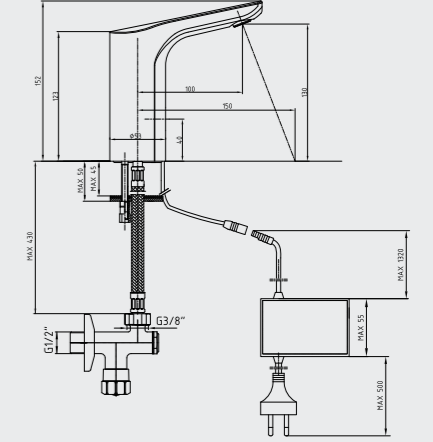

108108025 Krom 108108025ST Krom

E.C.A. Luna Fotoselli Lavabo Bataryası Elektrikli

- Çift su girişlidir.
- Çıkış ucu uzunluğu 100 mm'dir.
- Çıkış ucu yüksekliği 130 mm'dir.
- 220 V güç kaynağı ile çalışır.
- Elektrik kesilmesinde güç kaynağı içindeki şarjlı pille geçici süre çalışmaya devam eder.
- Filtreli ara musluklar ürünle birlikte verilmektedir.
- Kireç temizleme sistemli perlatör
- 3 bar basınçta su akış miktarı dakikada 5 lt, "ST"li kodlarda ise dakikada 1,3 lt'dir.