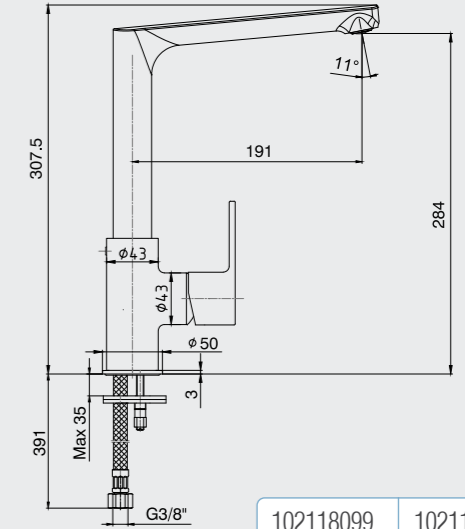

102118099 Krom
102118099ST Krom