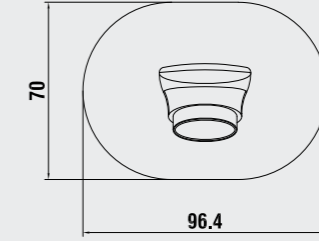

E.C.A. Ankastrre Banyo Bataryası Çıkış Ucu Grubu

- Köşeli, yuvarlak ve elips olmak üzere 3 tip rozet alternatifi mevcuttur.
- Çıkış ucu uzunluğu 116 mm'dir.
- Tesisat bağlantısı G 1/2" dir.

102159209-E
Krom