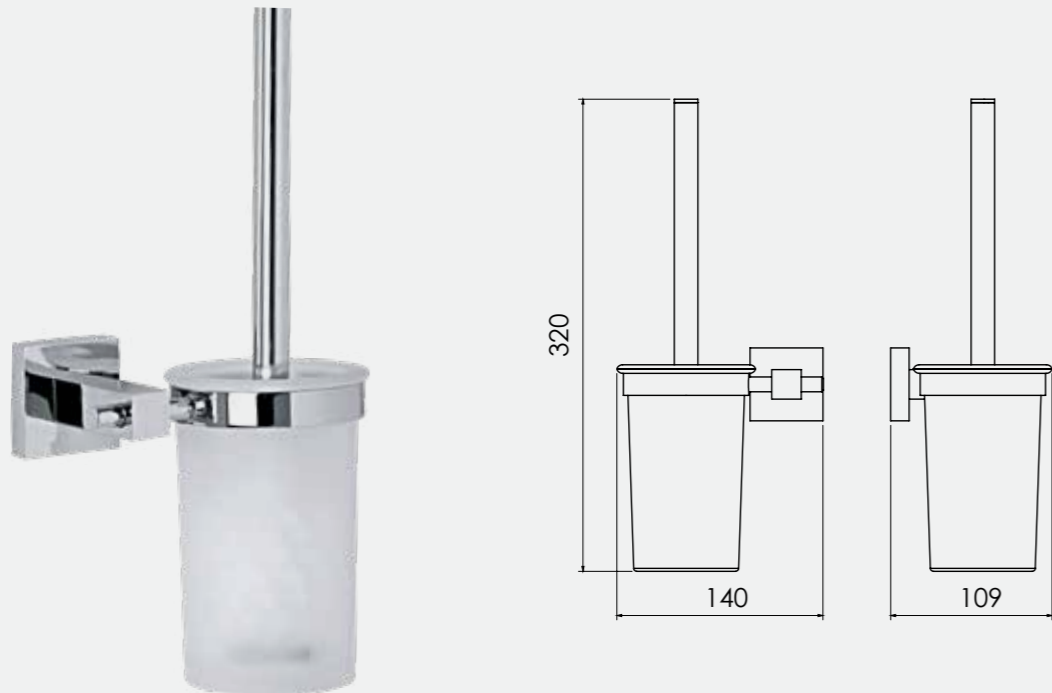

Diagonal Tuvalet Fırçalığı