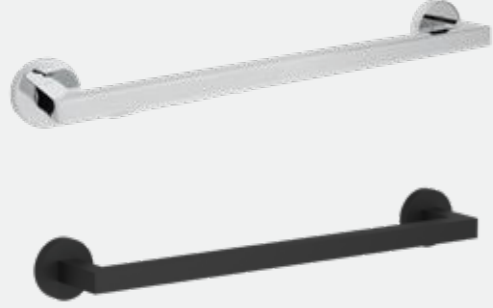

Rita Uzun Havluluk (45 cm)

140112003
Krom

140112003S
Mat Siyah

Rita Uzun Havluluk (60 cm)

140112004
Krom

140112004S
Mat Siyah

Rita İki Döner Havluluk

140112011
Krom