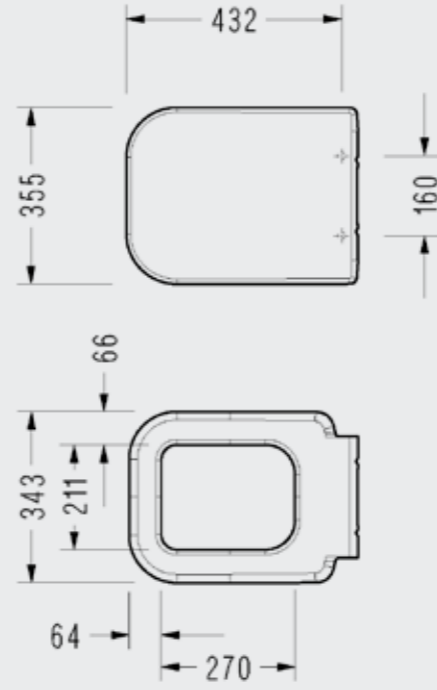

223ZT00002