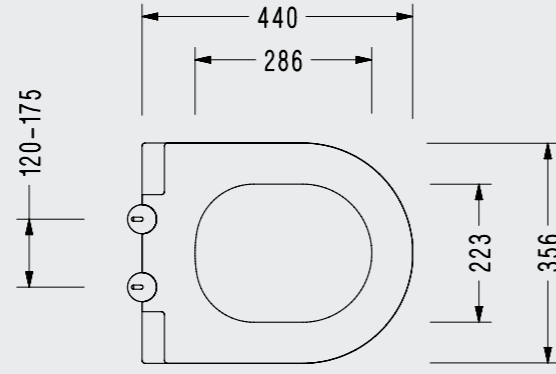

İrmak Slim Yavaş Kapanan PP Klozet Kapağı

ÇIKARILABİLİR
KAPAKLA
TEMİZLİK
BANYOLARDA

Kolay tak çıkar kapak
Yavaş kapanan kapak

- Çıkarılabilir
- Hygiene

150400120012E

Pelin Slim Yavaş Kapanan PP Klozet Kapağı

ÇIKARILABİLİR
KAPAKLA
TEMİZLİK
BANYOLARDA

Kolay tak çıkar kapak
Yavaş kapanan kapak

- Çıkarılabilir
- Hygiene

150400120018E

Anemon Yavaş Kapanan PP Klozet Kapağı

ÇIKARILABİLİR
KAPAKLA
TEMİZLİK
BANYOLARDA

Kolay tak çıkar kapak
Yavaş kapanan kapak

- Çıkarılabilir
- Hygiene

150400120009E

Fulya Akdeniz PP Klozet Kapağı

150400120006E