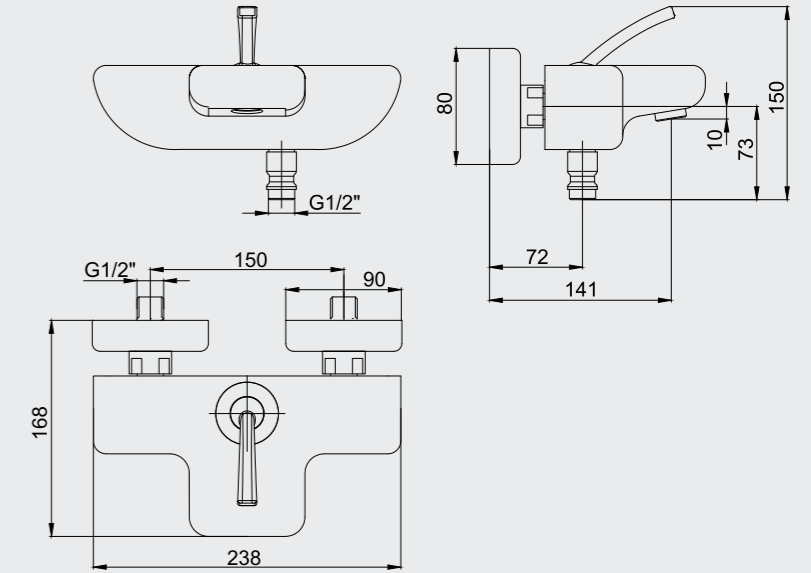

E.C.A. Novita Banyo Bataryası

- Çıkış ucu uzunluğu 141 mm'dir
- Özel kayıcı rozet
- Kireç kırıcı perlatör
- Aşağıya çekerek çalışan özel yön değiştirici
- İnovatif E.C.A. Hygiene Plus kaplama

102102447H
Krom