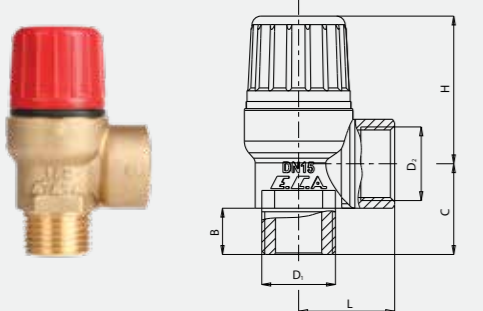

Ürün Kodu	D1	D2	Bar	B	L	C	H	AA / SW
602111031	G 1/2"		3	13	27	25,5	41,5	25
602111091			4					
602111085			6					
602111061	G 3/4"		4					
602111062			6					

YENİ

602111032	602111092	602111086	602111031	602111091	602111085	602111061	602111062
1/2" İç Vida	1/2" İç Vida	1/2" İç Vida	1/2" İç x Dış Vida	1/2" İç x Dış Vida	1/2" İç x Dış Vida	3/4" İç x Dış Vida	3/4" İç x Dış Vida