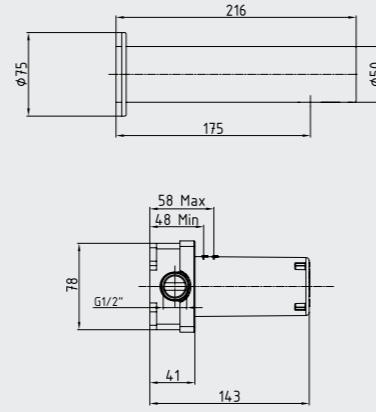

E.C.A. Fotoselli Ankastr Lavabo Bataryası - Pili

- Çift su girişlidir.
- 6 V pil ile çalışır.
- Ürün içinde filtre mevcuttur.
- Çıkış ucu uzunluğu 175 mm'dir.
- Kolay montaj sağlayan özel sıva altı kutu
- Akış açısı ayarlanabilir kireç kırıcı perlatör
- 3 bar basınçta su akış miktarı dakikada 4,7 lt'dir. ST'li kodlarda ise dakikada 1,7 lt'dir.

108105001 Krom	108105001ST Krom	108805001 Altın Görünümlü

E.C.A. Fotoselli Aplike Lavabo Musluğu - Pili

- Tek su girişlidir.
- 6V pil ile çalışır.
- Ürün içinde filtre mevcuttur.
- Çıkış ucu uzunluğu 165 mm'dir.
- Akış açısı ayarlanabilir kireç kırıcı perlatör
- 3 bar basınçta su akış miktarı dakikada 5 lt'dir. ST'li kodlarda ise dakikada 1,7 lt'dir.

108109004 Krom	108109004ST Krom	108809004 Altın Görünümlü

E.C.A. Fotoselli Ankastr Lavabo Bataryası - Elektrikli

- Çift su girişlidir.
- 220 V güç kaynağı ile çalışır.
- Ürün içinde filtre mevcuttur.
- Çıkış ucu uzunluğu 175 mm'dir.
- Akış açısı ayarlanabilir kireç kırıcı perlatör
- Kolay montaj sağlayan özel sıva altı kutu
- Elektrik kesilmesinde güç kaynağı içindeki şarjlı pille geçici süre çalışmaya devam eder.
- 3 bar basınçta su akış miktarı dakikada 4,7 lt 'dir. ST'li kodlarda ise dakikada 1,7 lt'dir.

108105002 Krom	108105002ST Krom	108805002 Altın Görünümlü

E.C.A. Fotoselli Pisuvan Musluğu - Pili

- Tek su girişlidir.
- 6V pil ile çalışır.
- Maksimum akış süresi 15 sn'dir.

108111001
Krom

E.C.A. Fotoselli Taharet Musluğu (Pili - Sıva Altı)

- Tek su girişlidir.
- 6 V pili ile çalışır.
- Algılama mesafesi 5 - 20 cm. arası uzaktan kumanda ile ayarlanabilir.
- Tesisat bağlantı ölçüleri G 1/2"dir.

102111093
Krom