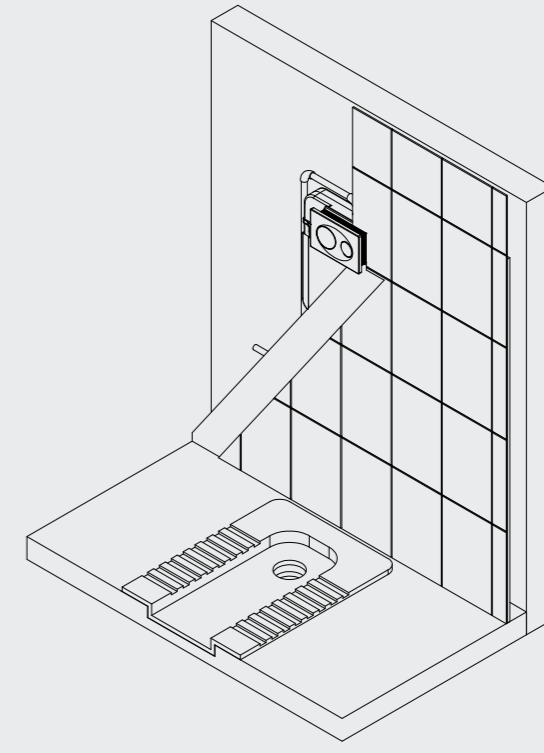

Ürün Montaj Detayları

T020140

Katalogta yer alan resimler ve teknik çizimler bilgi içindir. Fiyatlara KDV ayrıca dahil edilir. Tavsiye edilen bayi satış fiyatlarıdır.