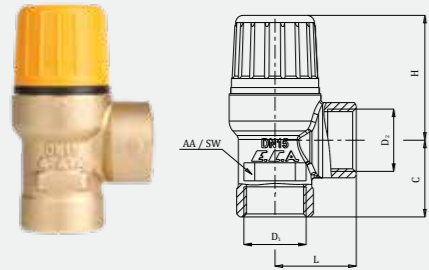

Emniyet Valfleri

Güneş Enerjisi Sistemleri Emniyet Valfi

Ürün Kodu	D1	D2	B	L	C	H	AA / SW
602111033	Ø20	G 1/2"	13	27	25,5	41,5	25

Ürün Kodu	D1	D2	B	L	C	H	AA / SW
602111034		G 1/2"	13	27	25,5	41,5	25

Ürün Kodu	D1	D2	L	C	H	AA / SW
602111035		G 1/2"	27	25,5	41,5	25