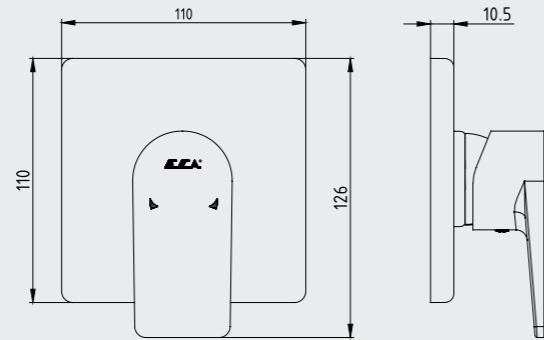

E.C.A. Dalia Ankastrre Duş Bataryası Sıva Üstü Grubu

- Köşeli, yuvarlak ve elips olmak üzere 3 tip rozet alternatifi mevcuttur.
- 102166102 kodlu sıva altı grubu ayrıca alınmalıdır.

102167112-K
Krom