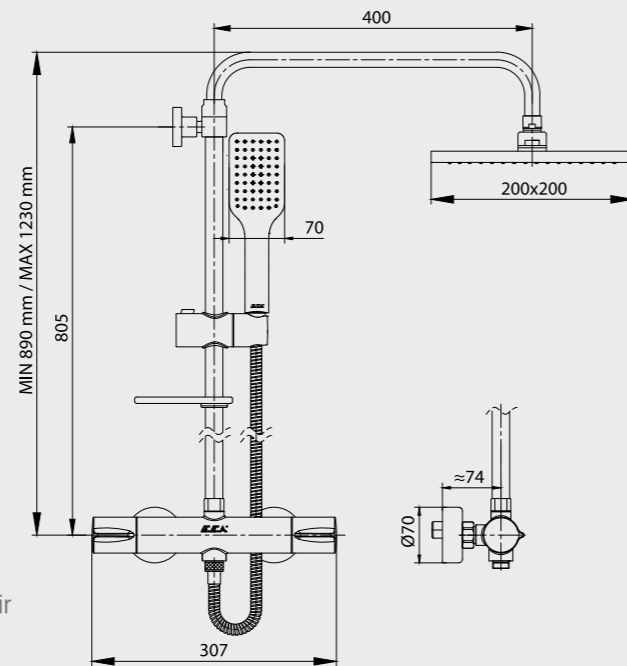

102102490
Krom

Elmor Tesisat Malzemesi Tic. A.Ş. mamul fiyat ve görünüş detaylarında değişiklik yapma hakkına sahiptir.
E.C.A. ürünleri ile kullanılacak ara mustukların, filtreli ara mustuk olması tavsiye edilir. (Sayfa 210-211)