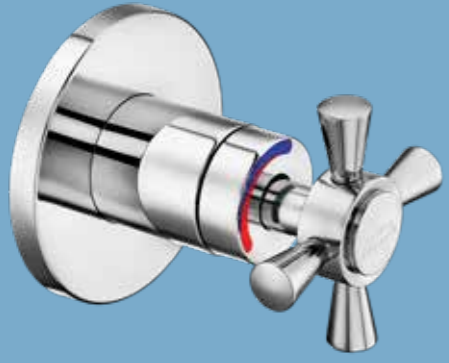

E.C.A. Klozet Bataryası