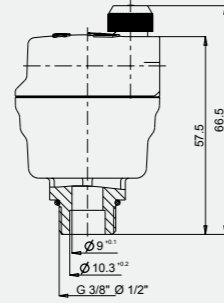

602109013 R 3/8"	602109051 R 1/2"