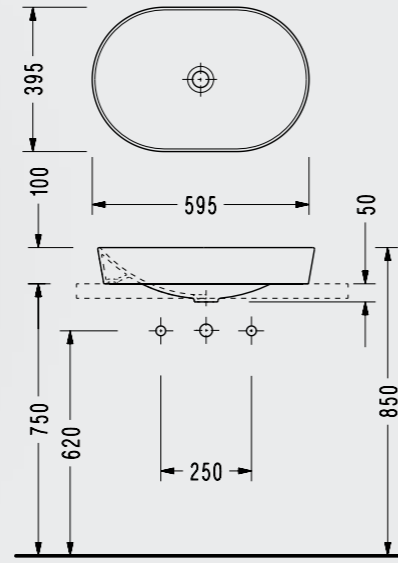

SP46DXS110H