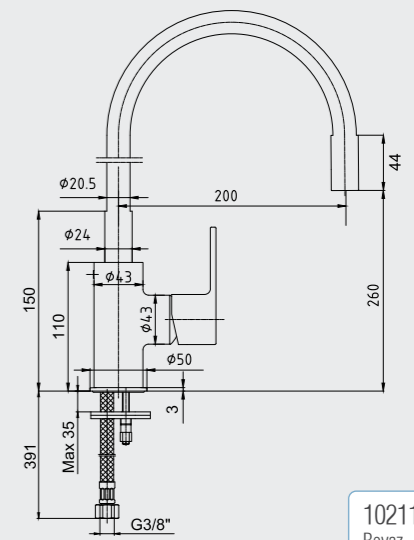

102118110
Beyaz - Krom