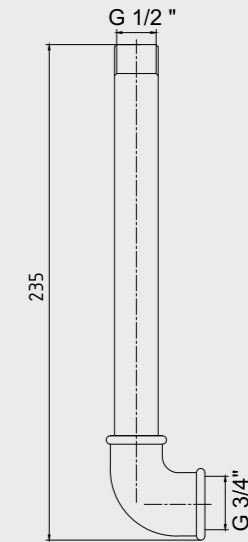

E.C.A. Çıkış Ucu

- Çıkış ucu uzunluğu 182 mm'dir.
- G 3/4" bağlantılıdır.
- Kireç kırıcı perlatör

102159005
Krom

E.C.A. Çıkış Ucu

- Çıkış ucu uzunluğu 149 mm'dir.
- G 3/4" bağlantılıdır.
- Kireç kırıcı perlatör

102126352
Krom

E.C.A. Çıkış Ucu

- Çıkış ucu uzunluğu 144 mm'dir.
- Çıkış ucunda kilitlemeli yön değiştirici
- Üst takım bağlantısı G 1/2"dir.
- G 3/4" bağlantılıdır.
- Kireç kırıcı perlatör

102126431
Krom

E.C.A. Çıkış Ucu

- Çıkış ucu uzunluğu 144 mm'dir
- Üst takım bağlantısı G 1/2" dir
- Çıkış ucunda kilitlemeli yön değiştirici
- G 1/2" bağlantılıdır.
- Kireç kırıcı perlatör

102159006
Krom

E.C.A. Ankastré Banyo Bataryası Sıva Altı Boru Grubu

- Ankastré gövde bağlantısı G 1/2" dir.
- Çıkış ucu bağlantısı G 3/4" tür.
- Ankastré banyo bataryaları sıva altı grupları ile kullanılacaktır.

101026448