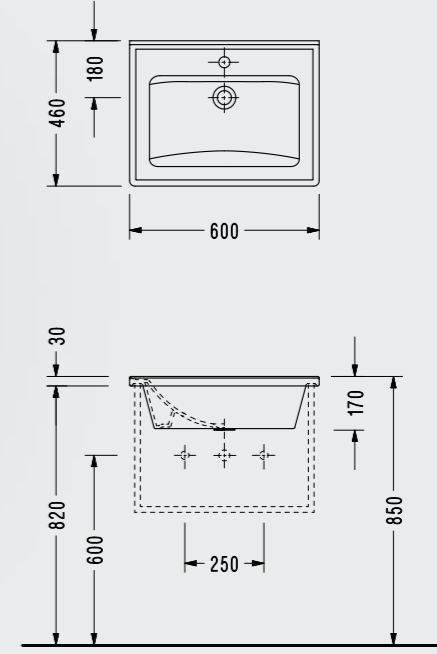

Nita Tezgah Etajerli Lavabo

- 65x48 cm

NT30TDS110H

Nita Tezgah Etajerli Lavabo

• 80x48 cm

NT42TDS110H

Star Tezgah Etajerli Lavabo

• 60x46 cm
• Taşma deliksiz