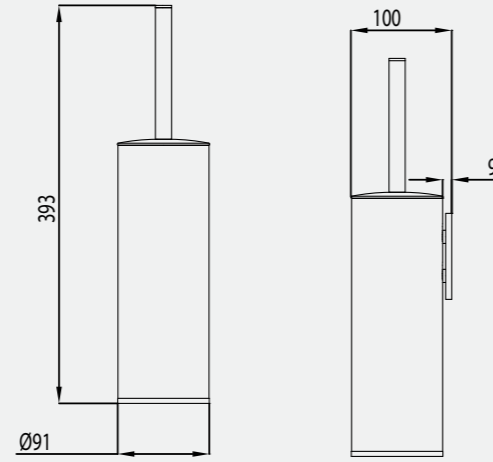

Paslanmaz Tuvalet Fırçalığı

- Duvardan
- Piriç Saplı
- 304 Kalite, Paslanmaz Çelik