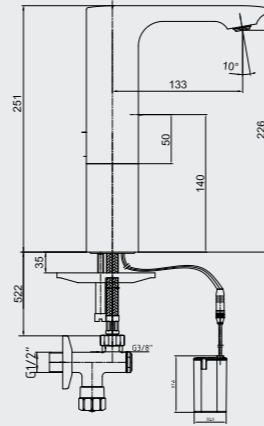

108108040 Krom 108108040ST Krom