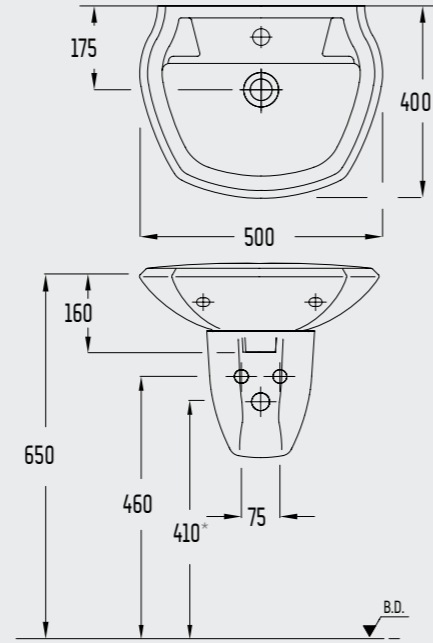

Lavabo, Yarım Ayak

8701 + 8721

- Lavabo, Yarım Ayak 8701 + 8721
- Lavabo 40x50

8758STS110H Lavabo+Yarım Ayak	8750STS110H Klozet-Rezervuar 8702+8704	8701TDS110H Lavabo 40x50 cm	8721STL110H Lavabo Yarım Ayağı