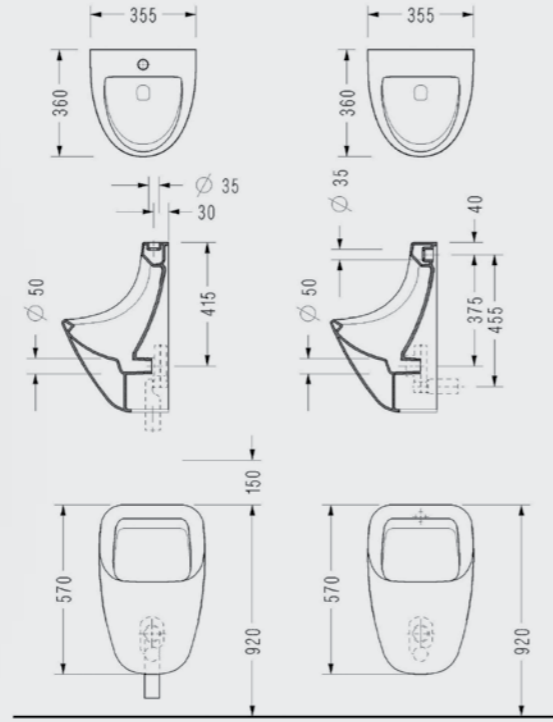

0129UZS110H
Üstten Temiz Su
Girişli

0129AZS110H
Arkadan Temiz Su
Girişli