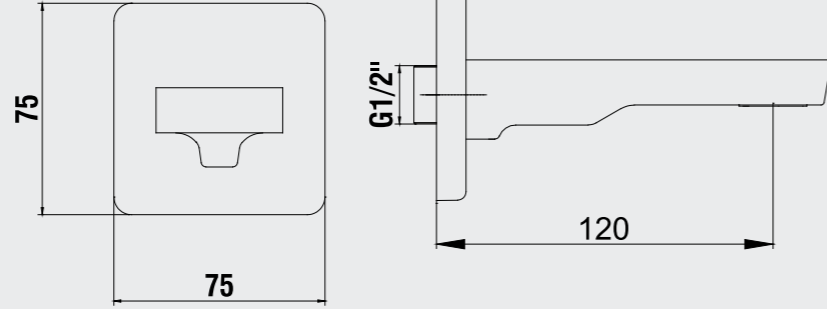

102166301

E.C.A. Ankastrre Banyo Bataryası Çıkış Ucu Grubu

- İnovatif E.C.A. Hygiene Plus kaplama
- Köşeli, yuvarlak ve elips olmak üzere 3 tip rozet alternatifi mevcuttur.
- Çıkış ucu uzunluğu 120 mm'dir.
- Tesisat bağlantısı G 1/2"dir.
- Kireç kırıcı gizli perlatöre sahiptir.