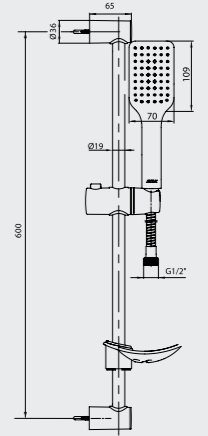

102146029
Krom

102846029
Altın Görünümü

102146029C1
Mat Siyah