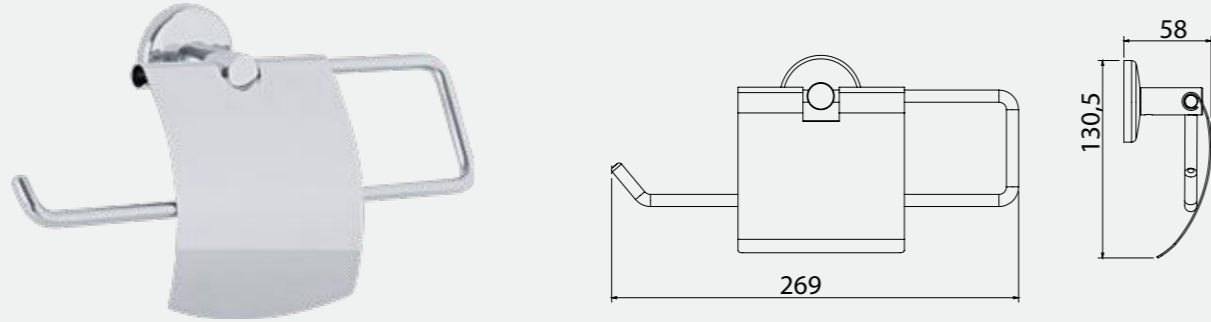

Bianca Kağıt Havluluk