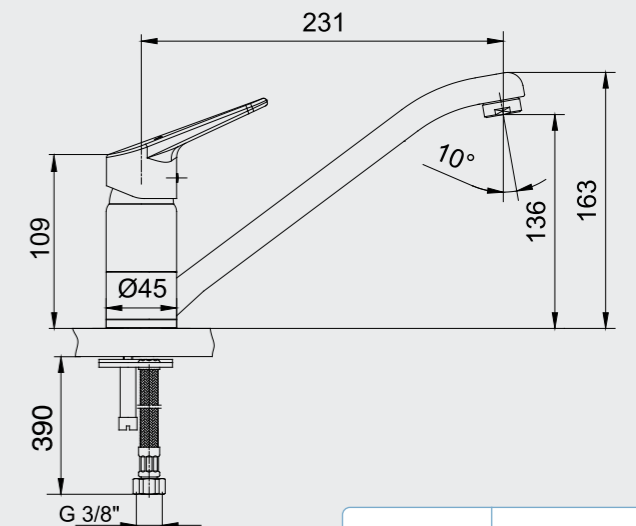

102118141 Krom
102118141ST Krom

Katalogta yer alan resimler ve teknik çizimler bilgi içindir. Fiyatlara KDV ayrıca dahil edilir. Tavsiye edilen bayi satış fiyatlarıdır.