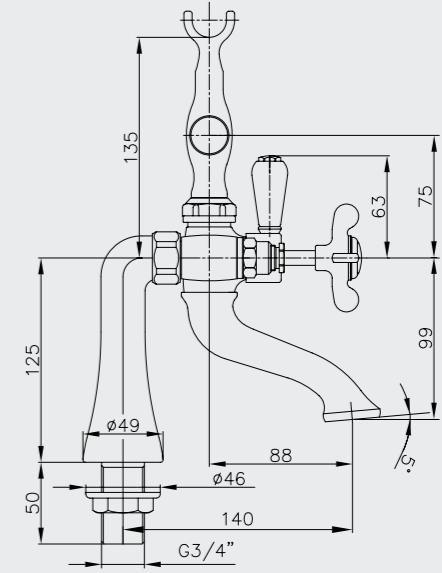

E.C.A. Neo Klasik Serisi

E.C.A. Neo Klasik Lavabo Bataryası

- Çıkış ucu uzunluğu 121 mm'dir.
- Çıkış ucu yüksekliği 74 mm'dir.
- 3 bar basınçta su akış miktarı dakikada 8,4 lt'dir.
- Kumandalı ürün alternatifi bulunmaktadır.

102108351
Krom

E.C.A. Neo Klasik Banyo Bataryası

- Çıkış ucu uzunluğu 153 mm'dir.
- Üst takım dahildir.

102102236
Krom

E.C.A. Neo Klasik Serisi

E.C.A. Neo Klasik Eviye Bataryası

- Çıkış ucu uzunluğu 150 mm'dir.
- Çıkış ucu yüksekliği 232 mm'dir.
- 360° döner çıkış uçlu
- 3 bar basınçta su akış miktarı dakikada 9 lt'dir.
- "ST"li kodlarda ise dakikada maksimum 5 lt'dir.

102108373
Krom

102108373ST
Krom

E.C.A. Neo Klasik Küvet Bataryası

- Çıkış ucu uzunluğu 140 mm'dir.
- Üst takım dahildir.

102102165
Krom

E.C.A. Neo Klasik Ankastr Lavabo Bataryası

- Çıkış ucu uzunluğu 150 mm'dir.
- Çıkış ucu yüksekliği 186 mm'dir.
- 360° döner çıkış uçlu
- 3 bar basınçta su akış miktarı dakikada 9,8 lt'dir.
- Kumandalı ürün alternatifi bulunmaktadır.

102105088
Krom