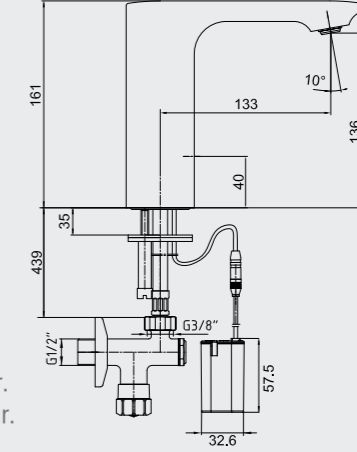

E.C.A. Compact Fotoselli Lavabo Musluğu - Pili

- Tek su girişlidir.
- Çıkış ucu uzunluğu 133 mm'dir.
- Çıkış ucu yüksekliği 136 mm'dir.
- 6 V pil ile çalışır.
- Filtreli ara musluk ürünle birlikte verilmektedir.
- Kireç temizleme sistemli perlatör
- 3 bar basınçta su akış miktarı dakikada 5 lt'dir.
- "ST"li kodlarda ise dakikada 1,3 lt'dir.

108108038 Krom
108108038ST Krom