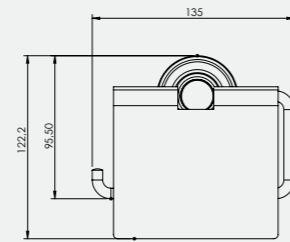

Luna Tuvalet Kağıtlığı

140110009
Krom

140110009A
Altın Görünümlü