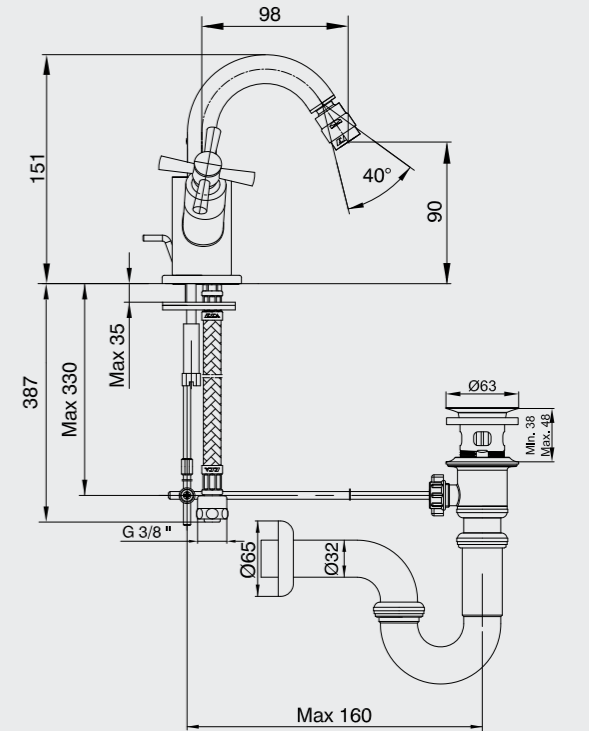

E.C.A. Quadrille Bide Bataryası

- Çıkış ucu uzunluğu 98 mm'dir.
- Çıkış ucu yüksekliği 90 mm'dir.
- 90° seramik salmastralıdır.
- 360° döner çıkış uçlu
- 3 bar basınçta su akış miktarı dakikada 7 lt'dir. "ST"li kodlarda ise dakikada 5 lt'dir.

102110043
Krom

102110043ST
Krom

102810043
Altın Görünümlü