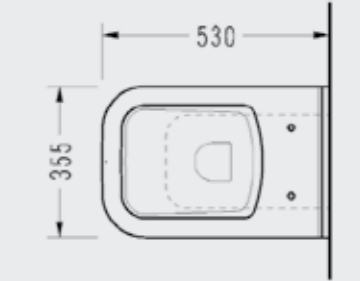

PS10ADS110H

Rita 52 cm Asma Klozet

- 52x35.5 cm
- Ankastré temiz su giriřli

RT10ADS110H

Sapphire 52 cm Purewash Asma Klozet

- 52x35.5 cm
- Ankastrle temiz su giriřli
- Kanalsız

SP26ADS110H

Diagonal 53 cm Asma Klozet