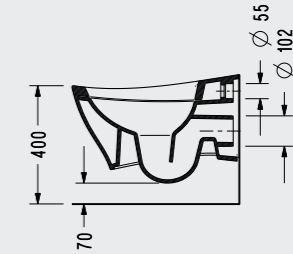

2042TXS110H

Elmor Tesisat Malzemesi Ticaret A.Ş.'nin ürünlerin fiyat, görünüş, renk ve teknik detaylarında değişiklik yapma hakkı saklıdır.

Asma Klozetler

Wave Asma Klozet

- 56,5 x 39 cm
- Klozet kapağı hariç fiyattır
- Ankastre temiz su girişli olarak kullanılabilir
- Easywash (Kendi kendine yıkama sistemi)