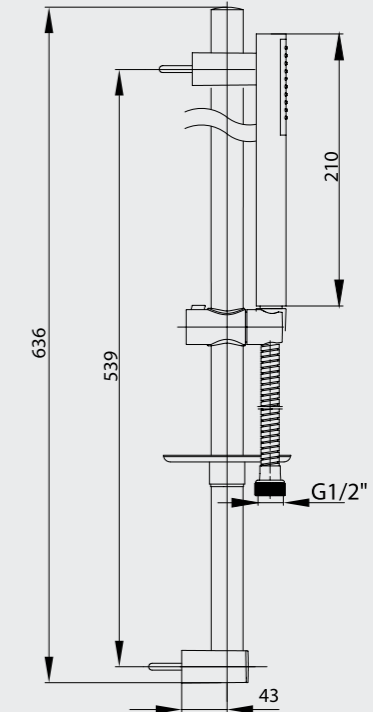

102117313
Krom

102117297
Krom