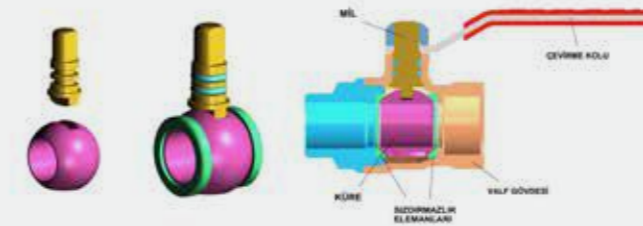

Kullanım Alanları

- İçme Suyu Küresel Valfleri: İçme suyu şebeke boru hatlarında kullanılır.
- Endüstriyel Tip Küresel Valfleri: Asidik olmayan; su, hava, petrol ürünleri gibi akışkan devrelerinde kullanılır.
- Doğal Gaz Küresel Valfleri: Doğalgaz tesisatlarında kullanılır.
- Mini Küresel Valfler: Su tesisatlarında kullanılır.
- Üç Yollu Küresel Valfler: Asidik olmayan; su, hava, petrol ürünleri gibi akışkan devrelerinde kullanılır.

Teknik Özellikleri

İçme Suyu Küresel Valfleri:

- TS EN 13828'e uygun,
- 1/2" - 2" ölçüleri arasında, iç vida x iç vida bağlantılı
- Tam geçişli küreye sahip
- Çalışma Basıncı: 10 bar
- Çalışma Sıcaklık Aralığı: -30°C ile +80°C

Endüstriyel Tip Küresel Valfler:

- TS CEN TS 13547'e uygun olarak ,
- İç vida x iç vida, iç vida x dış vida bağlantılı olarak standart ve kelebek çevirme volanlı olarak üretilir.
- Çalışma Basıncı: 25 bar
- Çalışma Sıcaklık Aralığı: -30°C ile +80°C
- Farklı amaçlara uygun olarak termokupl çıkışlı ve rakor bağlantılı tipleri mevcuttur.