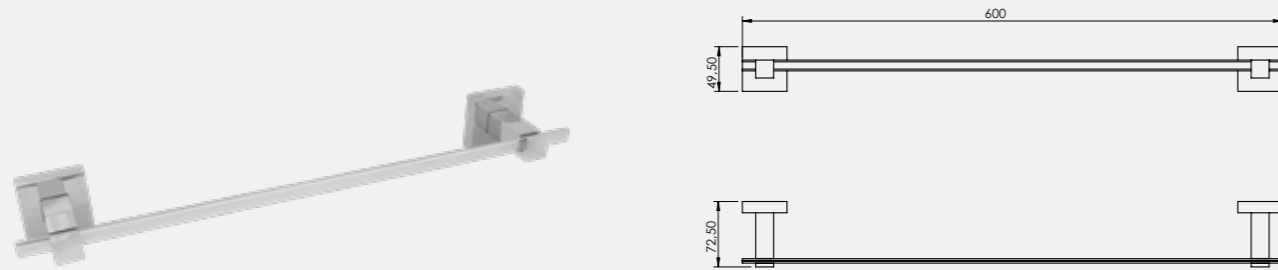

140104003
Krom

Diagonal Uzun Havluluk

- 60 cm
- 45 cm

140104017
Krom
45 cm

140104005
Krom
60 cm

Elmor Tesisat Malzemesi Ticaret A.Ş.'nin ürünlerin fiyat, görünüş ve teknik detaylarında değişiklik yapma hakkı saklıdır.