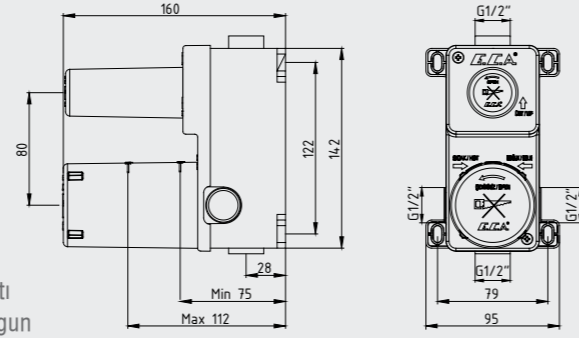

- Plastik muhafazalı sıva altı gövde
- Plastik ve galvaniz boruya uygun bağlantı
- Mermer ve granit duvar kaplamasına uygun
- 37 mm ayar imkanı
- Tesisat bağlantıları G 1/2" dir.
- Sıva üstü grubu ayrıca alınmalıdır.
- 2 yollu özel yön değiştirici
- T9 kodlu üründe opsiyonel olarak sıcaklık ve debi limitörlü seramik kartuş bulunmaktadır.

102166201