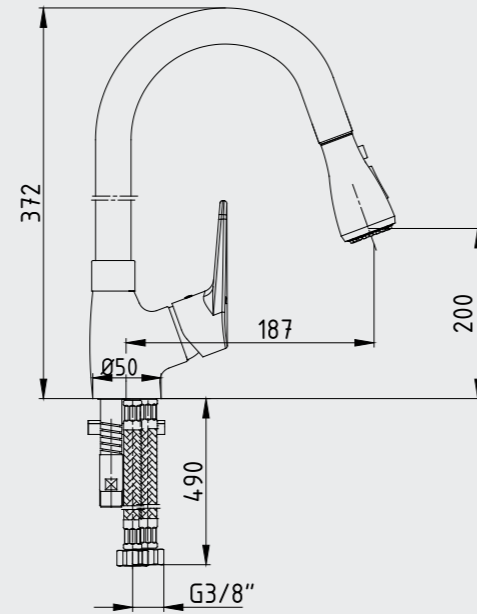

- Çıkış ucu uzunluğu 187 mm'dir.
- Çıkış ucu yüksekliği 200 mm'dir.
- Kireç kırıcı perlatör
- 3 bar basınçta su akış miktarı dakikada 6 lt.
- "ST"li kodlarda ise dakikada maksimum 5 lt'dir.
- 360° döner çıkış uçu
- Çift fonksiyonlu el duşu
- El duşu üzerinde anlık su kesme butonu bulunmaktadır.