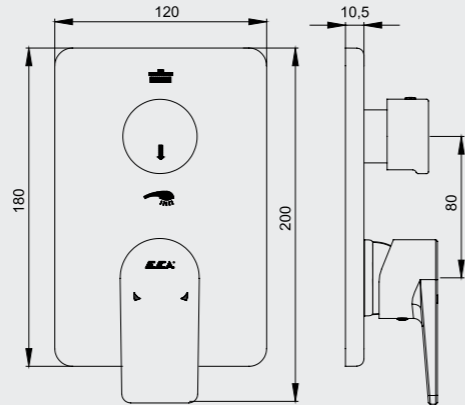

102167212-KDE
Krom

E.C.A. Ankastrre Banyo Bataryası Sıva Altı Grubu - 3 Yollu

- Plastik muhafazalı sıva altı gövde
- Plastik ve galvaniz boruya uygun bağlantı
- Mermer ve granit duvar kaplamasına uygun 37 mm ayar imkanı
- Tesisat bağlantıları G 1/2" dir.
- Sıva üstü grubu ayrıca alınmalıdır.
- 3 yollu özel yön değiştirici
- T9 kodlu üründe opsiyonel olarak sıcaklık ve debi limitörlü seramik kartuş bulunmaktadır.