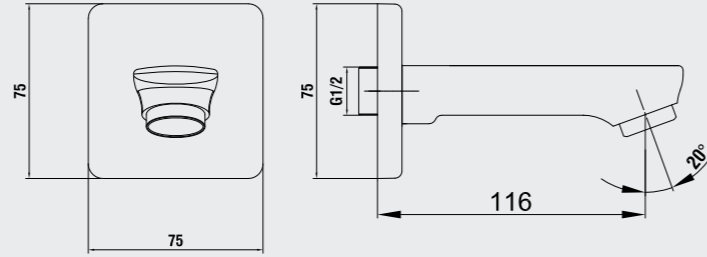

102166301

E.C.A. Ankastrre Banyo Bataryası Çıkış Ucu Grubu

- Köşeli, yuvarlak ve elips olmak üzere 3 tip rozet alternatifi mevcuttur.
- Çıkış ucu uzunluğu 116 mm'dir.
- Tesisat bağlantısı G 1/2" dir.

102159209-K
Krom