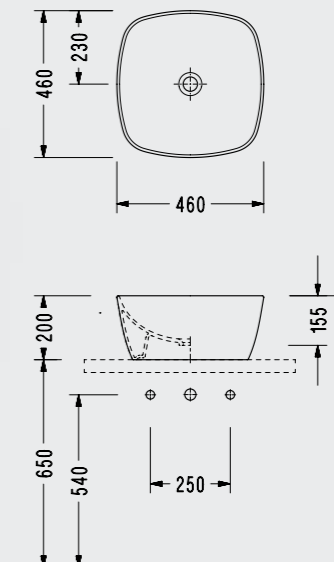

3050DXS110H