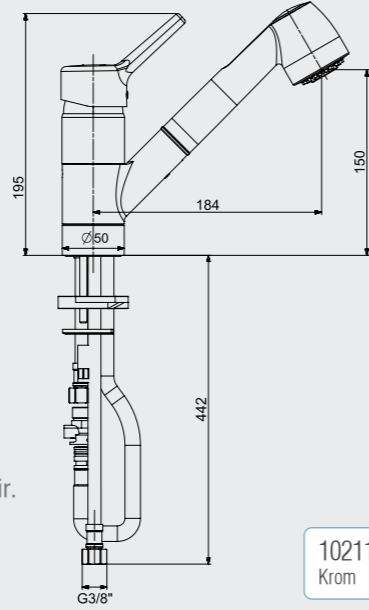

- Çıkış ucu uzunluğu 184 mm'dir.
- Çıkış ucu yüksekliği 150 mm'dir.
- Kireç kırıcı özel yıkama ünitesi
- Burkulmaz somunlu krom kaplı pirinç spiral 1,5 m'dir.
- 90° döner çıkış ucu
- 3 bar basınçta su akış miktarı dakikada 9 lt'dir.
- "ST"li kodlarda ise dakikada 5 lt'dir.