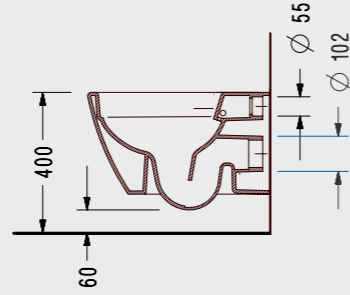

PS10ADS110H

Rita 52 cm Asma Klozet

- 52x35.5 cm
- Ankastré temiz su giriřli

RT10ADS110H

Sapphire 52 cm Purewash Asma Klozet

- 52x35.5 cm
- Ankastrle temiz su giriřli
- Kanalsız

SP26ADS110H

Diagonal 53 cm Asma Klozet