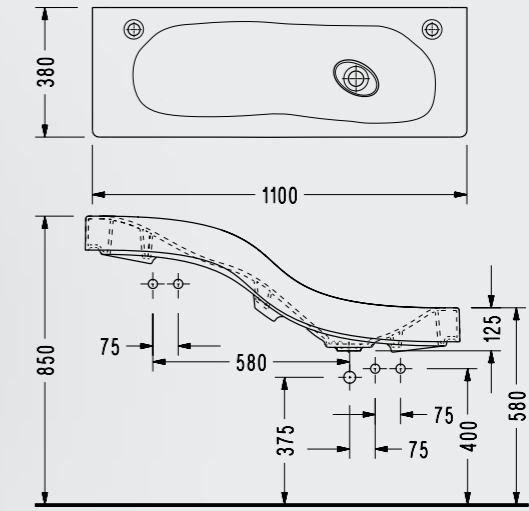

Wave Serisi

Wave Çok Fonksiyonlu Lavabo

- 110 x 38 cm
- Çift batarya delikli
- Taşma kanalsız

30202XS110H