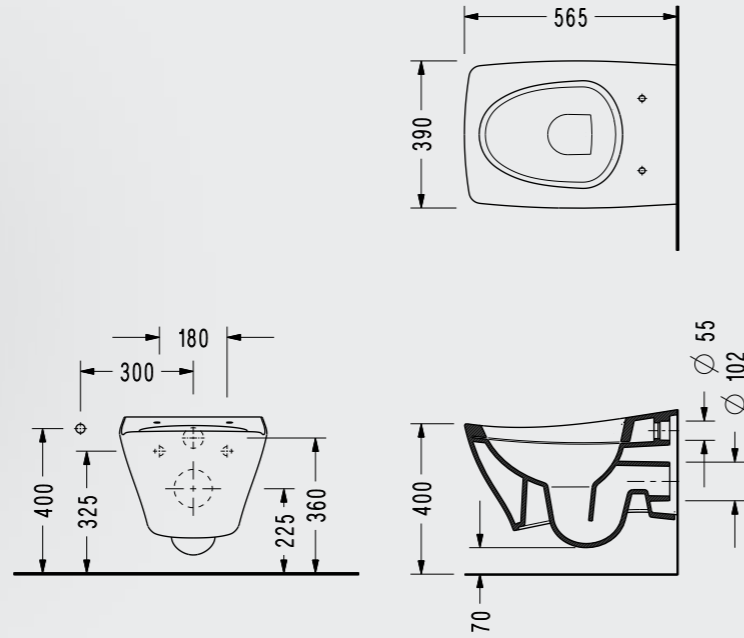

Wave Serisi

Wave Asma Klozet

- 56,5 x 39 cm
- Klozet kapağı hariç fiyattır
- Ankastrre temiz su girişi olarak kullanılabilir
- Easywash (Kendi kendine yıkama sistemi)

3011ADS110H

Marine Çıkarılabilir ve Yavaş Kapanan Klozet Kapağı