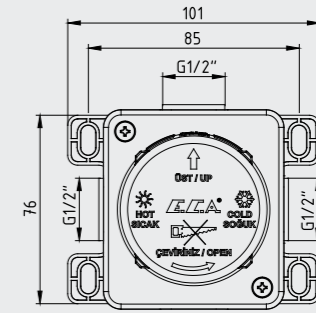

E.C.A. Ankastrre Duş Bataryası Sıva Altı Grubu