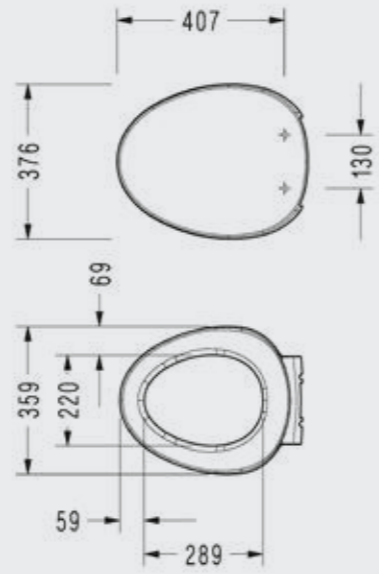

- 66.5x36.5 cm
- Yükseklik 66.5 cm
- 32 Paletli

0140STS110H

Klozet Kapakları

Orion Yavaş Kapanan Klozet Kapağı

**ÇIKARILABİLİR
KAPAKLA
TEMİZLİK
BANYOLARDA**

Kolay tak çıkar kapak
Yavaş kapanan kapak

- Çıkarılabilir
- Hygiene