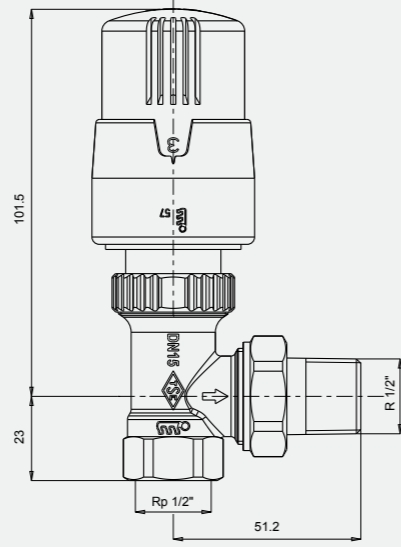

1/2" Termostatik Radyatör Valfi Köşe - TRV4

• 15°C Ortam Sıcaklığı Alt Limitli

602120755
Köşe TRV4