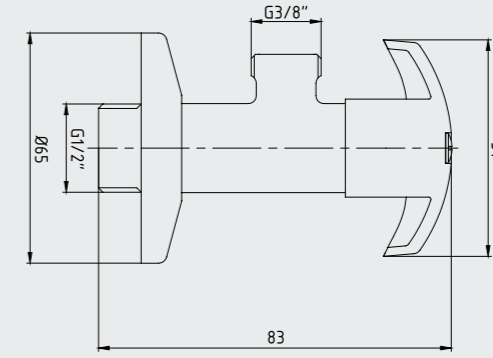

E.C.A. Filtreli Uzun Ara Musluk

- Pislik tutucu özel filtre
- Ergonomik tasarım volan
- Tesisat bağlantısı G 1/2" dir.

102111132
Krom

102111130
Krom - Blisterli