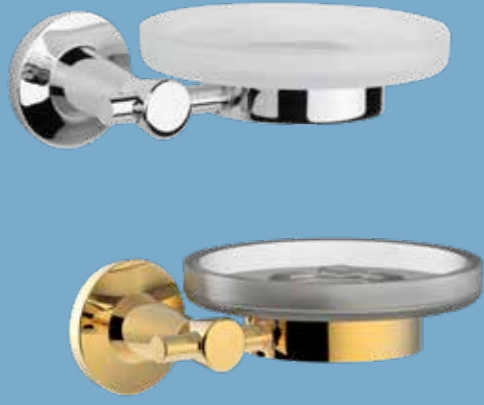

Purity Serisi