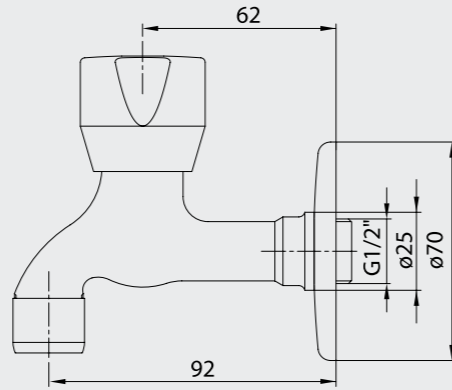

- Rozet dahildir.
- Özel blister ambalaj
- Çıkış ucu uzunluğu 92 mm'dir.
- 3 bar basınçta su akış miktarı dakikada 8,4 lt'dir.