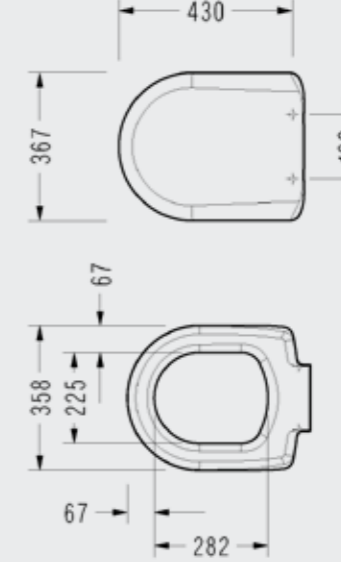

Beta Yavaş Kapanan Klozet Kapağı

**ÇIKARILABİLİR
KAPAKLA
TEMİZLİK
BANYOLARDA**

Kolay tak çıkar kapak
Yavaş kapanan kapak

- Çıkarılabilir
- Hygiene

223BT00002

Alpha Yavaş Kapanan Klozet Kapağı

**ÇIKARILABİLİR
KAPAKLA
TEMİZLİK
BANYOLARDA**

Kolay tak çıkar kapak
Yavaş kapanan kapak

- Çıkarılabilir
- Hygiene

223AF00002

Çocuk Takımı Klozet Kapağı

- Çıkarılabilir
- Hygiene

2278700002

Vega Klozet Kapağı

- Hygiene

2208900002

Spil Klozet Kapağı

- Hygiene

2276001002

Gediz Klozet Kapağı

- Hygiene

2276100002