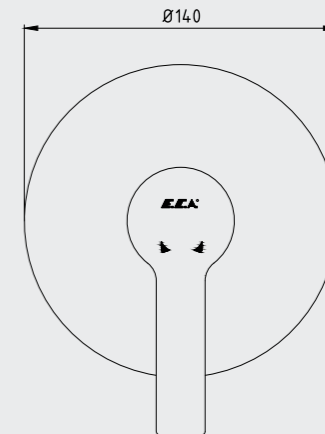

E.C.A. Delta Ankastru Banyo Bataryası Sıva Üstü Grubu – 3 Yollu

- Duş başlığı, el duşu ve çıkış ucu markalamalı 3 yollu özel yön değiştirici
- Köşeli, yuvarlak ve elips olmak üzere 3 tip rozet alternatifi mevcuttur.
- 102166301 kodlu sıva altı grubu ayrıca alınmalıdır.

102167307-K
Krom

E.C.A. Ankastru Banyo Bataryası Sıva Altı Grubu - 3 Yollu

- Plastik muhafazalı sıva altı gövde
- Plastik ve galvaniz boruya uygun bağlantı
- Mermer ve granit duvar kaplamasına uygun
- 37 mm ayar imkanı
- Tesisat bağlantıları G 1/2"dir.
- Sıva üstü grubu ayrıca alınmalıdır.
- 3 yollu özel yön değiştirici
- T9 kodlu üründe opsiyonel olarak sıcaklık ve debi limitörlü seramik kartuş bulunmaktadır.

102166301

E.C.A. Ankastru Banyo Bataryası Çıkış Ucu Grubu

- Köşeli, yuvarlak ve elips olmak üzere 3 tip rozet alternatifi mevcuttur.
- Çıkış ucu uzunluğu 120 mm'dir.
- Tesisat bağlantısı G 1/2"dir.
- Kireç kırıcı perlatöre sahiptir.

102159208-K
Krom

E.C.A. Ankastru Banyo Bataryası Sıva Altı Boru Grubu

- Ankastru gövde bağlantısı G 1/2"dir.
- Çıkış ucu bağlantısı G 1/2"dir.
- Ankastru banyo bataryaları sıva altı grupları ile kullanılacaktır.

101026450

E.C.A. Delta Ankastru Duş Bataryası Sıva Üstü Grubu

- Köşeli, yuvarlak ve elips olmak üzere 3 tip rozet alternatifi mevcuttur.
- 102166102 kodlu sıva altı grubu ayrıca alınmalıdır.

102167107-Y
Krom

E.C.A. Ankastru Duş Bataryası Sıva Altı Grubu

- Plastik muhafazalı sıva altı gövde
- Plastik ve galvaniz boruya uygun bağlantı
- Mermer ve granit duvar kaplamasına uygun
- 37 mm ayar imkanı
- Tesisat bağlantıları G 1/2"dir.
- Sıva üstü grubu ayrıca alınmalıdır.
- T9 kodlu üründe opsiyonel olarak sıcaklık ve debi limitörlü seramik kartuş bulunmaktadır.

102166102