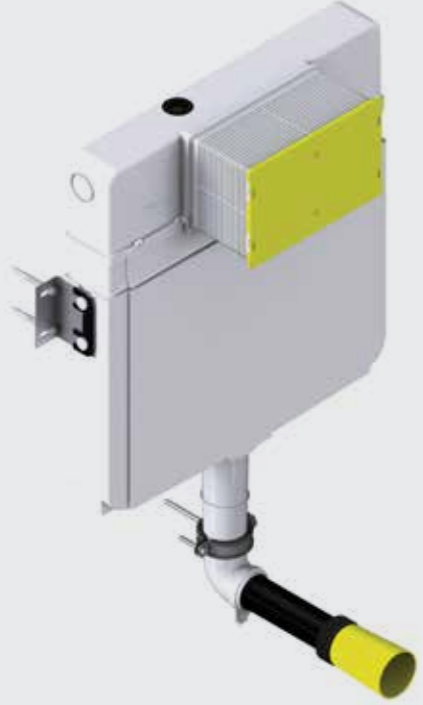

Smooth Duvara Tam Dayalı Klozet İçin Set

T020130

- 80 mm kalınlık (İzolasyon straforuyla beraber 85 mm kalınlık)
- 3 - 6 Lt. çift kademeli boşaltma sistemi
- Darbeye ve soğuğa karşı dayanıklı gövde.
- Contalar hariç 5 yıl garanti.