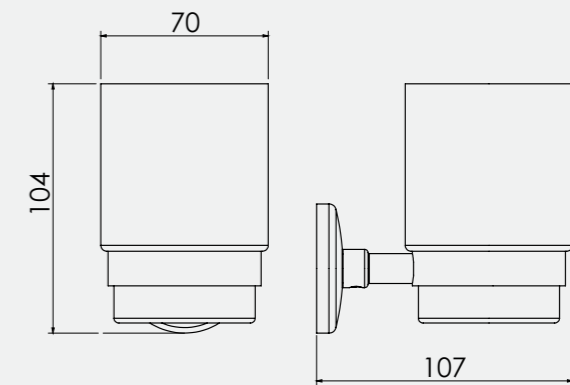

Bianca Diş Fırçalık

140102003
Krom