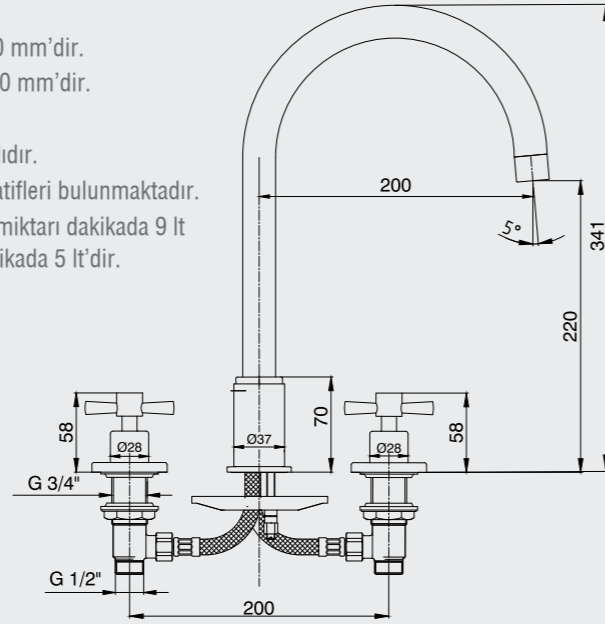

102110043
Krom

102110043ST
Krom

102810043
Altın Görünümlü

E.C.A. Quadrille Ankastr Lavabo Bataryası

- Çıkış ucu uzunluğu 200 mm'dir.
- Çıkış ucu yüksekliği 220 mm'dir.
- 360° döner çıkış uçlu
- 90° seramik salmastralıdır.
- Kumandalı ürün alternatifleri bulunmaktadır.
- 3 bar basınçta su akış miktarı dakikada 9 lt "ST"li kodlarda ise dakikada 5 lt'dir.