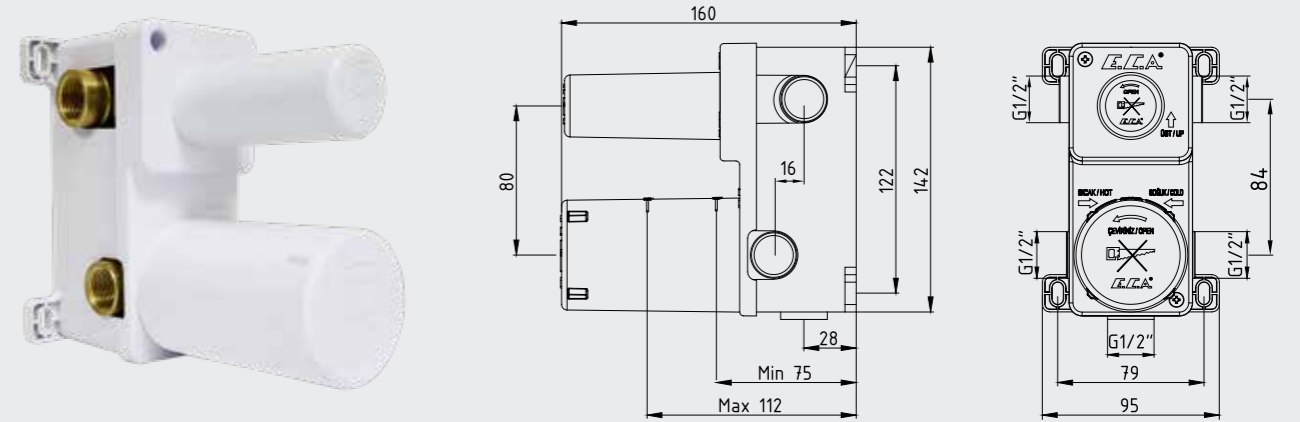

E.C.A. Ankastr Banyo Bataryası Sıva Altı Grubu – 3 Yollu

- Plastik muhafazalı sıva altı gövde
- Plastik ve galvaniz boruya uygun bağlantı
- Mermer ve granit duvar kaplamasına uygun
- 37 mm ayar imkanı
- Tesisat bağlantıları G 1/2" dir
- Sıva üstü grubu ayrıca alınmalıdır.
- 3 yollu özel yön değıştirici
- T9 kodlu üründe opsiyonel olarak sıcaklık ve debi limitörlü seramik kartuş bulunmaktadır.

102166301