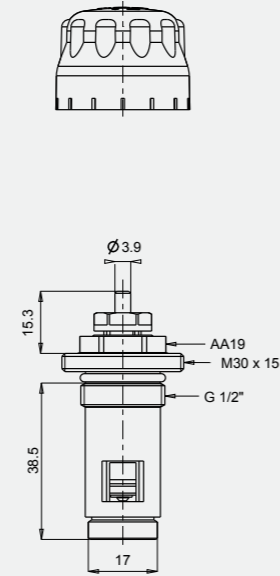

1. İçten contalı tip (41,3 mm)
   - Debi içi ayarlı
2. Kullanılacak radyatör ile mutlaka ölçüsel kontrol yapınız