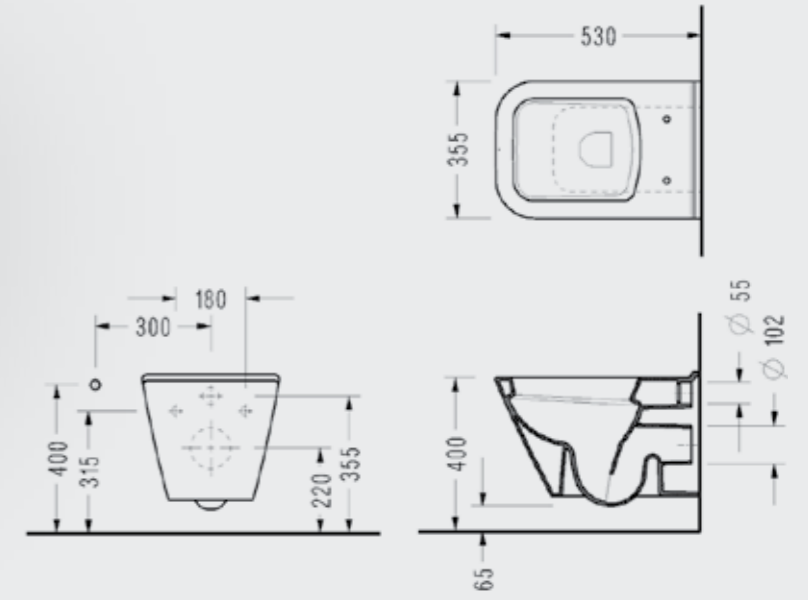

Diagonal 53 cm Asma Klozet

• 53x35.5 cm

DG100DS110H