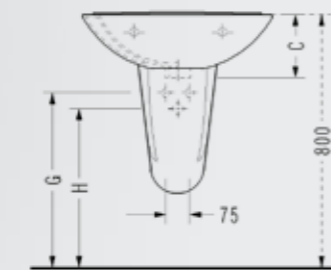

Lavabolar

45 cm Lavabo

- 45x35 cm
- 36 Paletli

2741TDS110H
Batarya Delikli2741DSS110H
Batarya Deliksiz

45 cm Lavabo + Yarım Ayak

TAVEL: Katalog Formel I						Ağırlıklar (kg)	
A	B	C	D	G	H	5423	5424
544C	450	350	160	190	610	8,300	8,400
544D	500	450	210	190	655	10,400	14,100