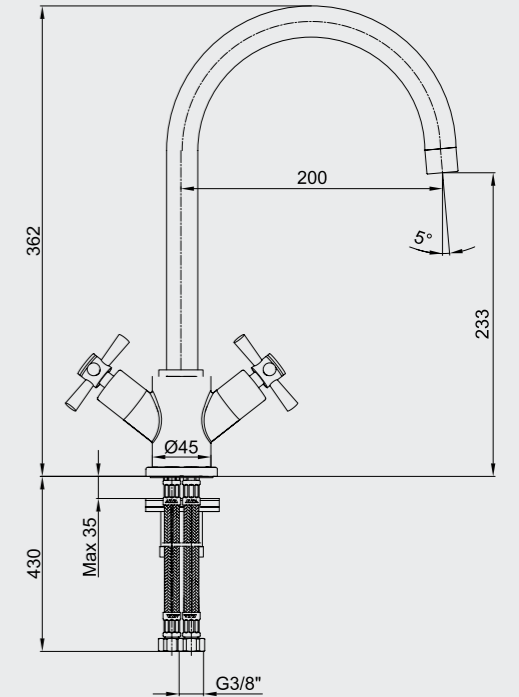

102108488
Krom

102108488ST
Krom

102808488
Altın Görünümlü