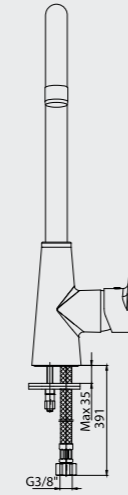

102118126 Krom 102118126ST Krom