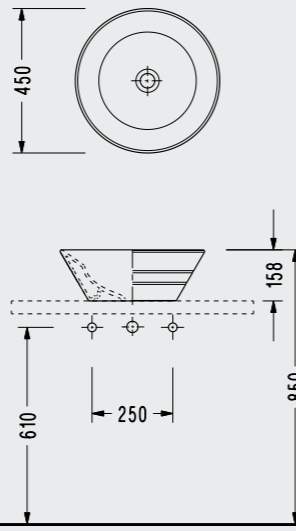

Poseidon Tezgah Üstü Dairesel Lavabo

- Ø45 cm

PS35DXS110H