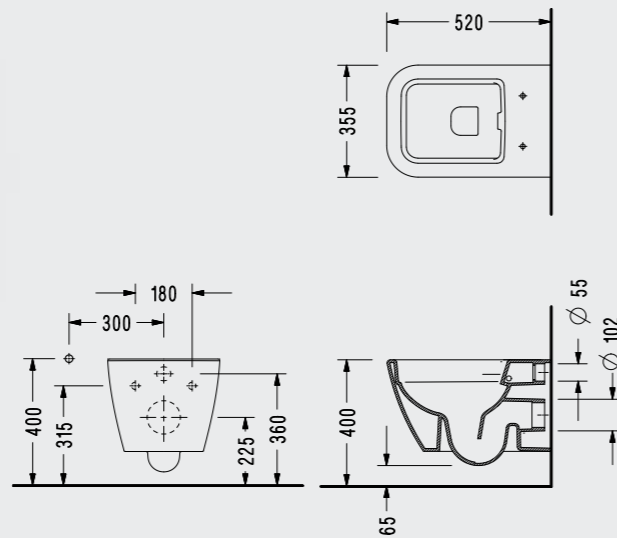

Rita Asma Klozet

- 52x35,5 cm
- Taşma kanalsız

RT26ADL010H Mat Beyaz	RT26ADL050H Mat Siyah
--------------------------	--------------------------

Pia Slim Yavaş Kapanan Klozet Kapağı

• Hygiene

150400120029 Mat Beyaz	150400120030 Mat Siyah
---------------------------	---------------------------