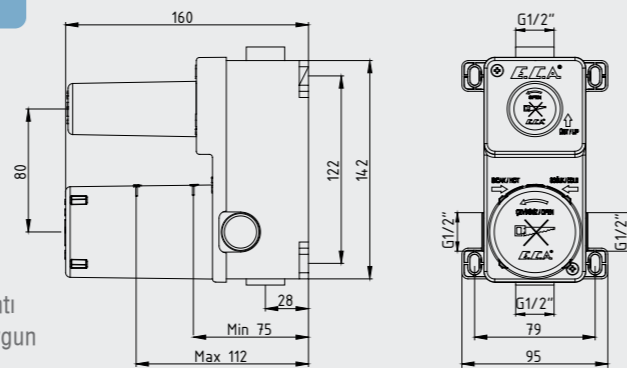

102166201

E.C.A. Ankastrre Banyo Bataryası Çıkış Ucu Grubu

- Köşeli, yuvarlak ve elips olmak üzere 3 tip rozet alternatifleri mevcuttur.
- Çıkış ucu uzunluğu 120 mm'dir.
- Tesisat bağlantısı G 1/2" dir.