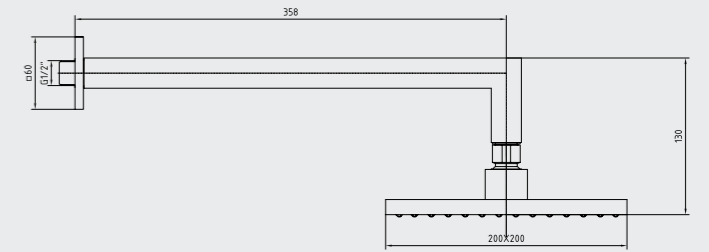

102145031 Krom	102845031 Altın Görünümlü	102145031C1 Mat Siyah