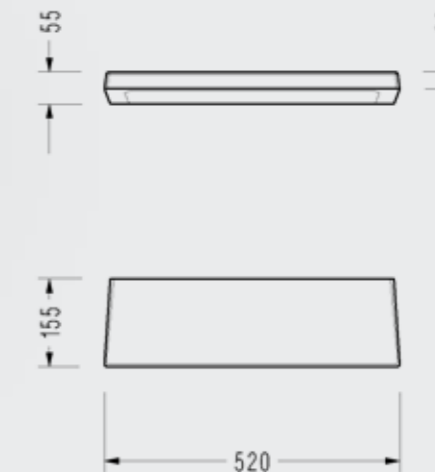

HL22STL110H

Helios Etajer

- 50 cm
- Helios serisi ile kullanılır.

H414STL110H

Helios Serisi

Helios Etajer

HL14STL110H

- 25 cm
- Helios serisi ile kullanılır