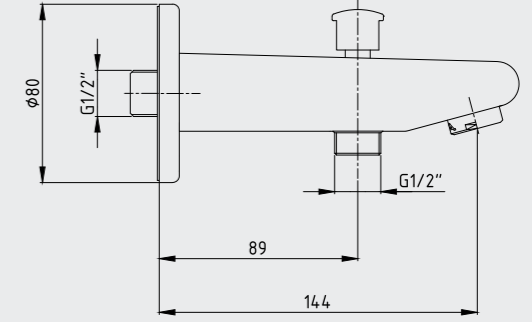

E.C.A. Çıkış Ucu