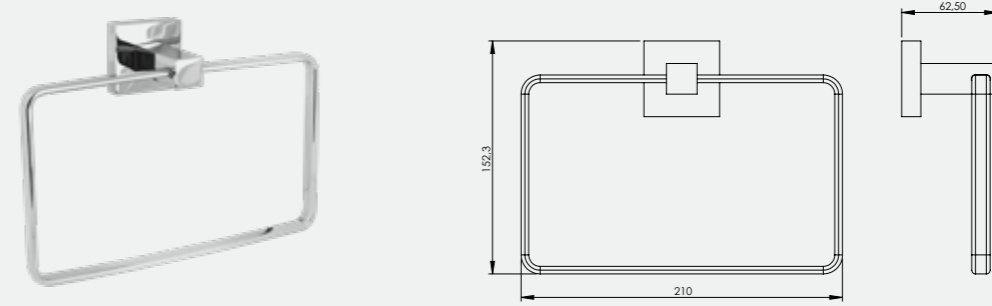

Diagonal Halka Havluluk

140104006
Krom