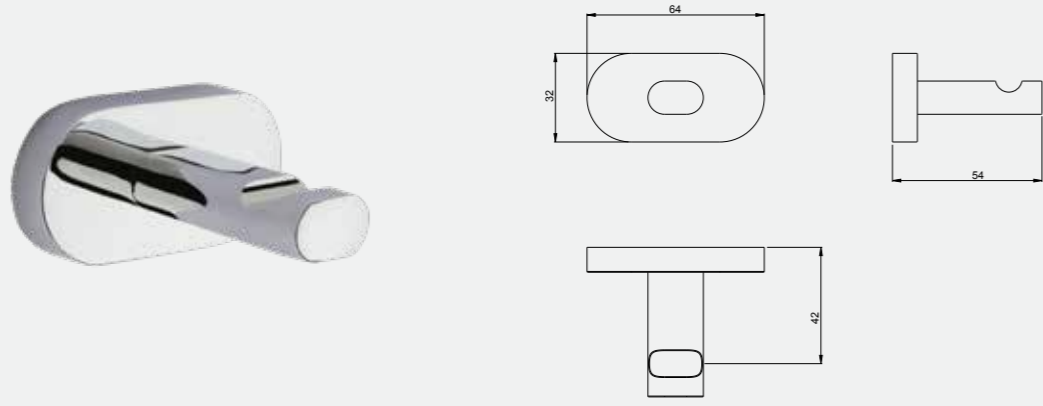

Star Tekli Askılık

140114006
Krom