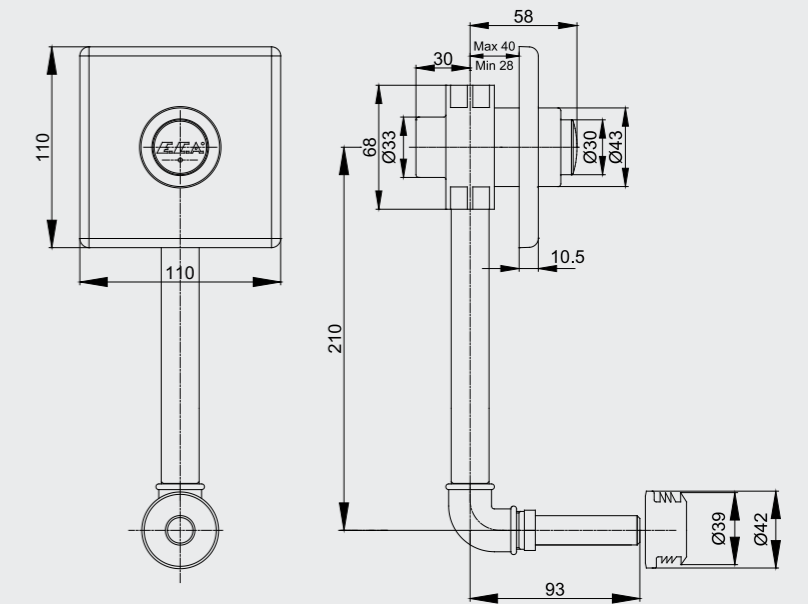

102111146
Krom

E.C.A. Zaman Ayarlı Aplike Duş Musluğu

- Tek su girişlidir.
- Su akış zamanı 0-40 sn. arası ayarlanabilir.
- Duş çıkışı G1/2\"/>

102102496
Krom

E.C.A. Zaman Ayarlı Ankastr Pisuvan Musluğu

- Tek su girişlidir.
- Su akış zamanı 0-40 sn. arası ayarlanabilir.