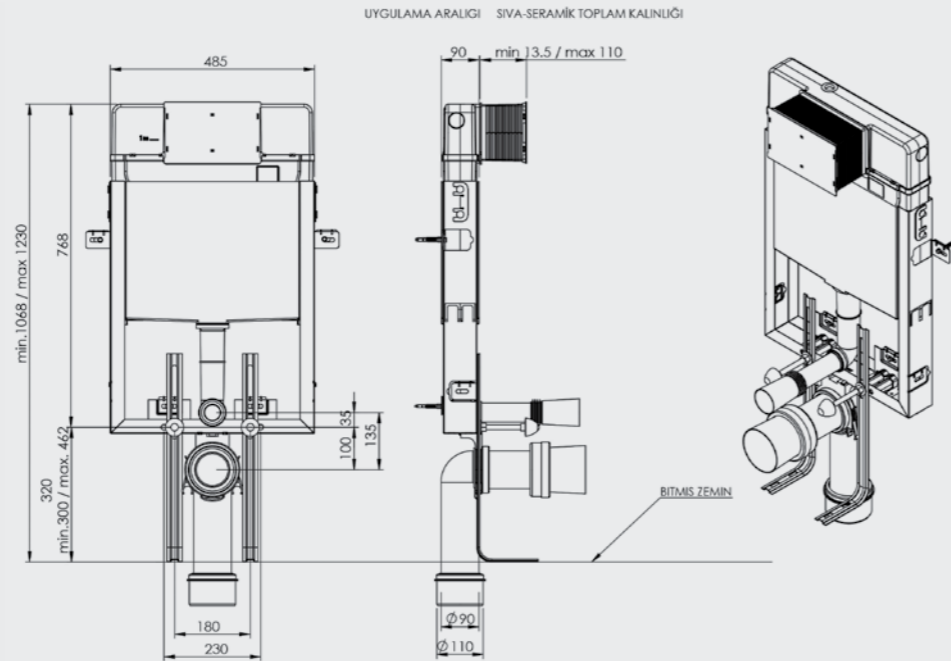

NOTLAR

- Smooth Serisi
- Easy Serisi
- Glassbox
- Kumanda Panelleri

Gömme Rezervuar

Smooth Serisi

Smooth Asma Klozet İçin Metal Ayaklı Set-Fix Sistem

T020111

- Tuğla, bims, ytong duvara uygun kullanım.
- 8 cm. kalınlığında galvaniz çerçeve (izolasyon straforuyla beraber 8,5 cm kalınlık)
- 3 - 6 Lt. çift kademeli boşaltma sistemi
- Darbeye ve soğuğa karşı dayanıklı gövde.
- Contalar hariç 5 yıl garanti.