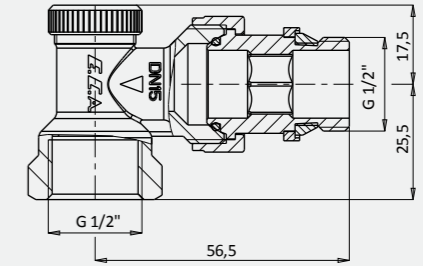

1/2" GV3 Köşe Radyatör Dönüş Valfi Contalı

- TS 579
- Sıcak Sulu Isıtma Sistemleri, 10 bar, 120°C

602120728
G 1/2" - GV3
Contalı