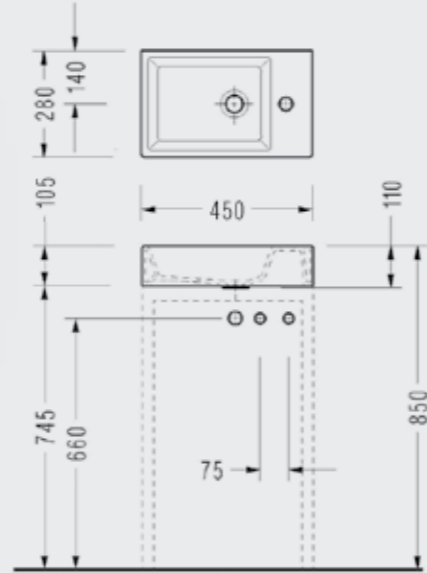

2049TXS110H