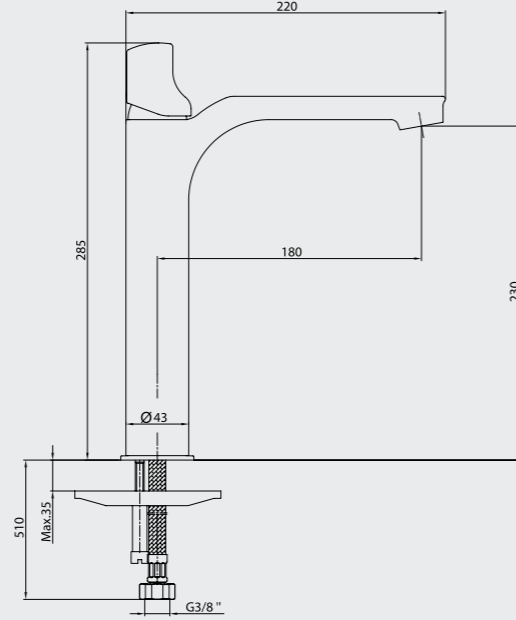

102108984H Krom	102108984HST Krom	104108984 Beyaz	104108984ST Beyaz	104408984 Bej	104408984ST Bej
104508984 Siyah	104508984ST Siyah	104308984 Kırmızı	104308984ST Kırmızı	102108984C4 Mat Beyaz	102108984C4ST Mat Beyaz