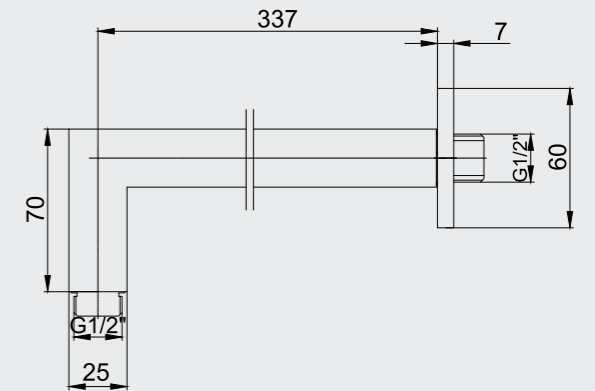

- Duvardan 344 mm uzunluk
- Tesisat bağlantısı G 1/2"dir.