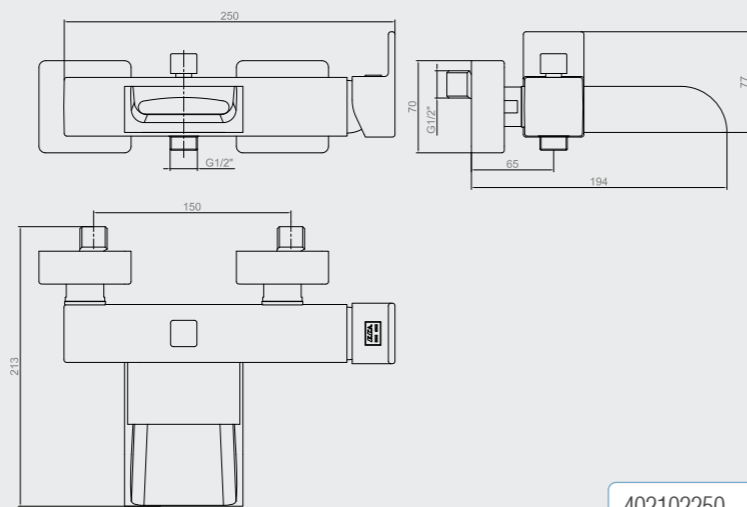

402102250
Krom