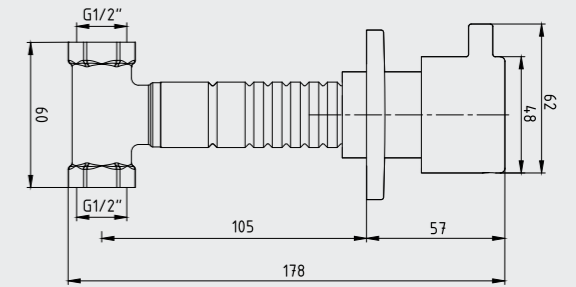

E.C.A. Ankastre Ara Kesme Valfi

- Kayar rozetlidir.
- Fayans kırmadan değiştirilebilir klape yüzeyi
- 180 derece dönüşlü seramik salmastralı
- Tesisat bağlantısı G 1/2" dir.
- Boy ayarı tesisatın sıva üstünden derinliğine göre kesilerek ayarlanabilir özel mekanizma
- Ayar mesafesi 7 cm'dir.

102151018H
Krom