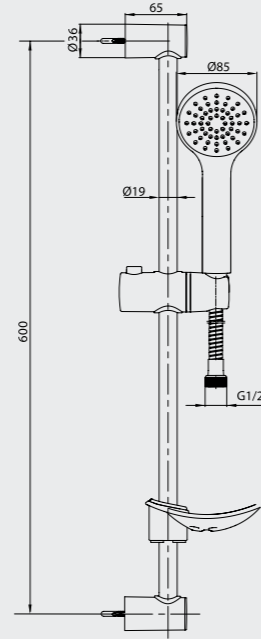

102146023
Krom