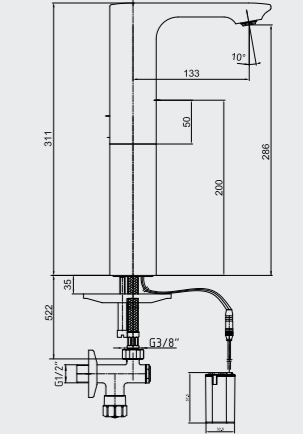

108108036 Krom 108108036ST Krom