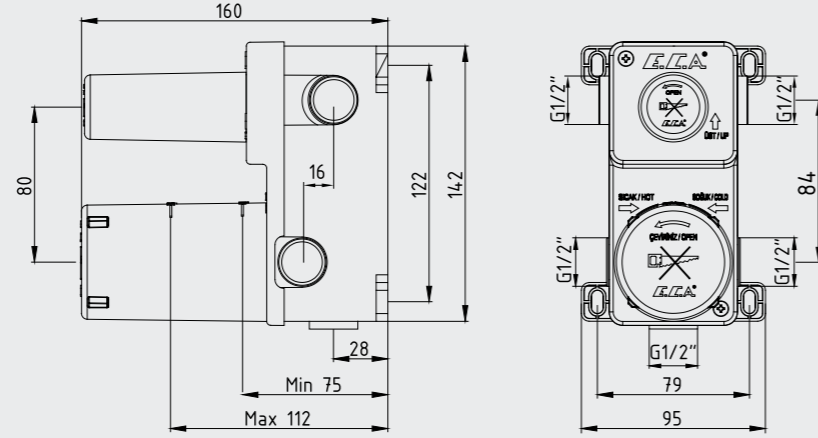

E.C.A. Ankastr Banyo Bataryası Sıva Altı Grubu - 3 Yollu

- Plastik muhafazalı sıva altı gövde
- Plastik ve galvaniz boruya uygun bağlantı
- Mermer ve granit duvar kaplamasına uygun
- 37 mm ayar imkanı
- Tesisat bağlantıları G 1/2"dir.
- Sıva üstü grubu ayrıca alınmalıdır.
- 3 yollu özel yön değiştirici
- T9 kodlu üründe opsiyonel olarak sıcaklık ve debi limitörlü seramik kartuş bulunmaktadır.

102166301

102866301
Altın Görünümlü

E.C.A. Ankastr Banyo Bataryası Sıva Altı Boru Grubu

- Ankastr gövde bağlantısı G 1/2"dir.
- Çıkış ucu bağlantısı G 1/2"dir.
- Ankastr banyo bataryaları sıva altı grupları ile kullanılacaktır.