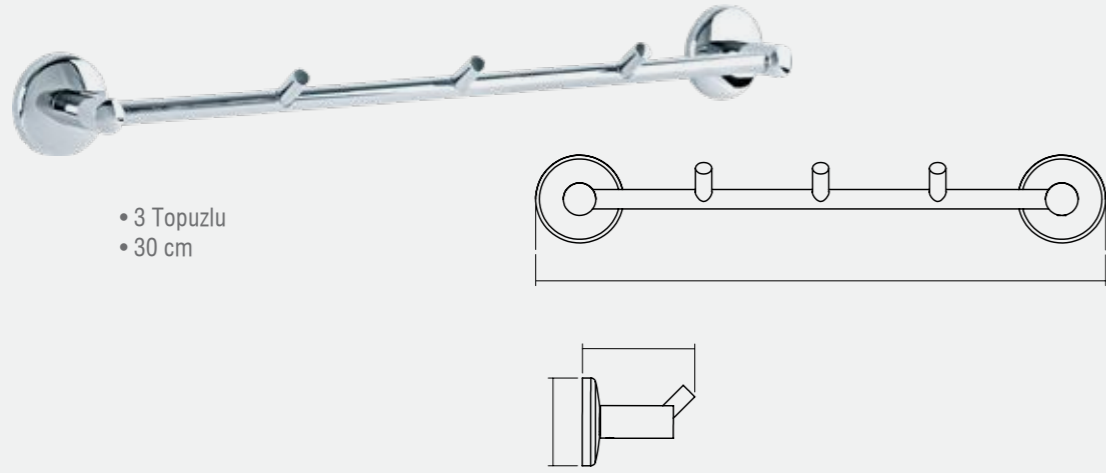

Bianca Uzun Havluluk

140102015
Krom

Bianca Uzun Havluluk