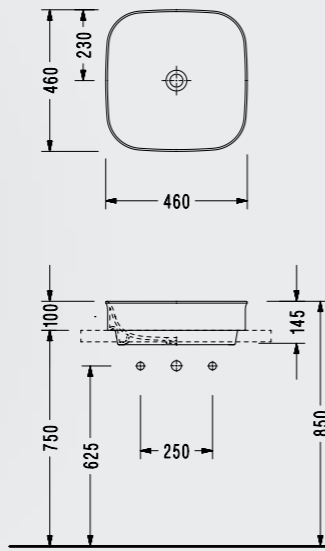

Katalogta yer alan resimler ve teknik çizimler bilgi içindir. Fiyatlara KDV ayrıca dahil edilir. Tavsiye edilen bayi satış fiyatlarıdır.

Minimal Lavabolar

Kare Çanak Lavabo

- 46x46 cm
- Armatür Deliksiz
- Taşma kanalsız
- Kenar kalınlığı 8mm
- Hazne derinliği 125mm