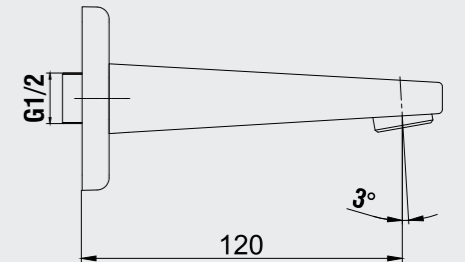

102166201

E.C.A. Ankastrre Banyo Bataryası Çıkış Ucu Grubu

- Köşeli, yuvarlak ve elips olmak üzere 3 tip rozet alternatifleri mevcuttur.
- Çıkış ucu uzunluğu 120 mm'dir.
- Tesisat bağlantısı G 1/2" dir.