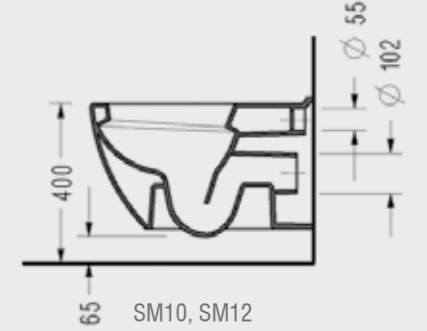

Serel Smart 48 cm Asma Klozet