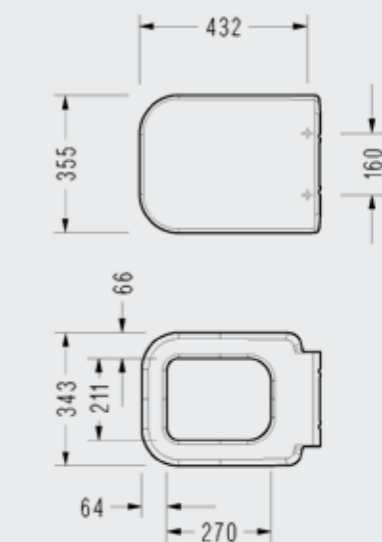

223ZT00002