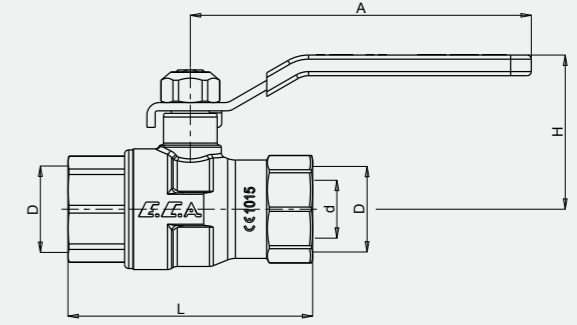

Doğalgaz Küresel Valfleri - Mop 0,5 (Bina İçi Doğalgaz Tesisatları için)

Ürün Kodu	D	d	L	A	H
602122151	Rp 1/2"	14	59.2	82.5	37.3
602122152	Rp 3/4"	19	68.2	82.5	40.7
602122153	Rp 1"	24	83	100	47.5
602122154	Rp1 1/4"	30	97	154.5	64.3
602122155	Rp1 1/2"	38	103	154.5	69.3
602122156	Rp 2"	47	127	185	79.5

- EN331-A1 CE belgelidir.
- Bina içi (Mop 0,5) doğalgaz tesisatlarında kullanımı uygundur.
- CE (CPR Yapı Malzemeleri Yönetmeliği kapsamında Sistem 1 CE uygunluk belgesi)

602122151 1/2"	602122152 3/4"	602122153 1"	602122154 1 1/4"	602122155 1 1/2"	602122156 2"