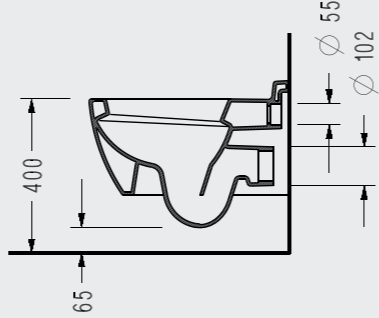

Sapphire 52 cm Asma Klozet

- Ankastrle temiz su giriřli
- 52x35.5 cm

SP10ADS110H