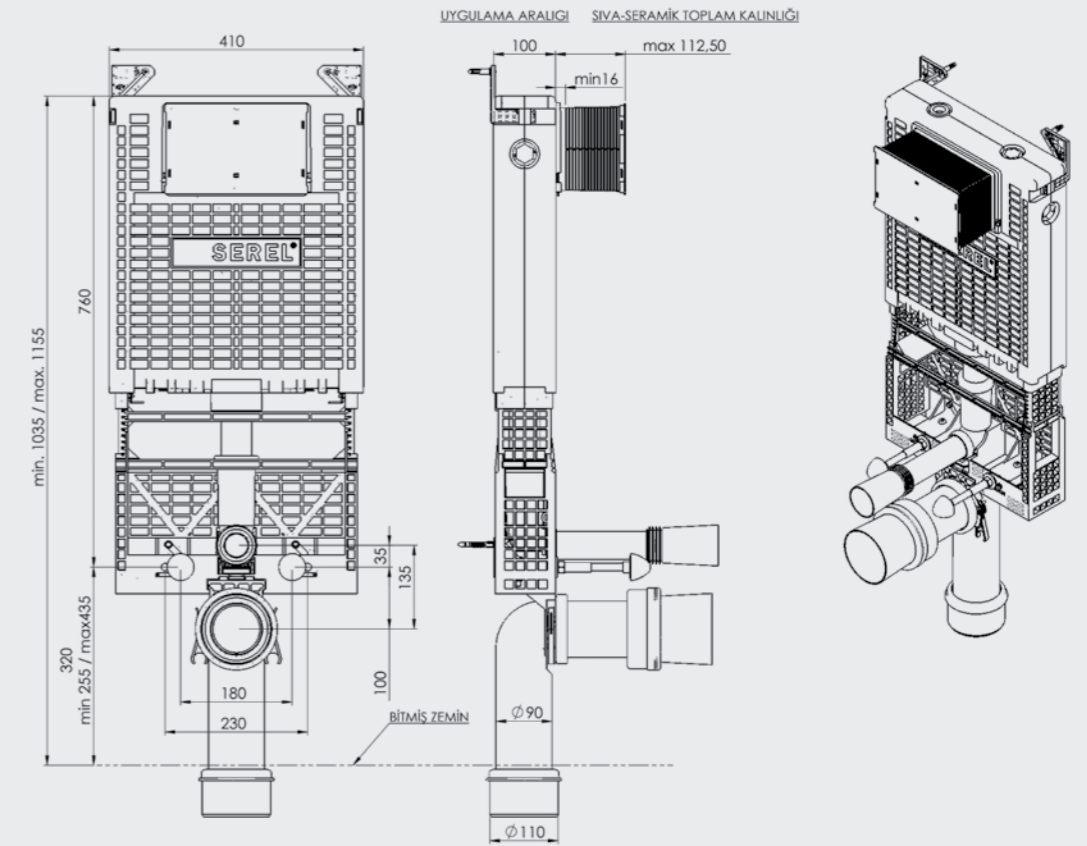

ÜRÜN KODU	ÜRÜN ADI	PANEL
T040112	EASY	Panelsiz

• Minimum sipariş adedi 100'dür.

Katalogta yer alan resimler ve teknik çizimler bilgi içindir. Fiyatlara KDV ayrıca dahil edilir. Tavsiye edilen bayi satış fiyatlarıdır.