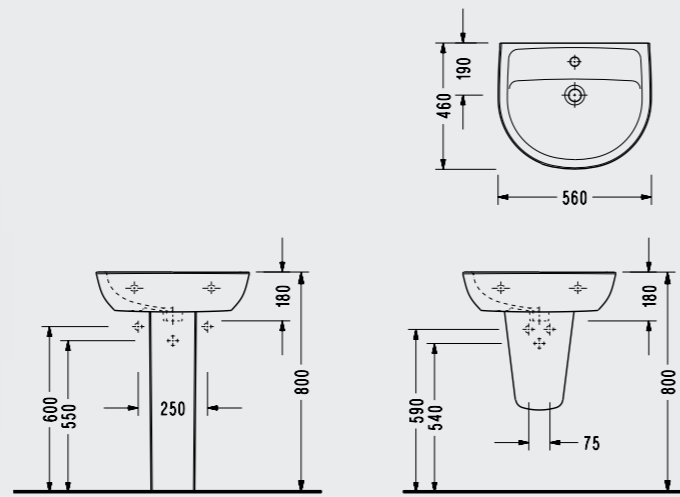

Etna Lavabo + Tam / Yarım Ayak

• 56x46 cm

EN01TDS110H
Lavabo

F005STL110H
Tam Ayak

2822STL110H
Yarım Ayak