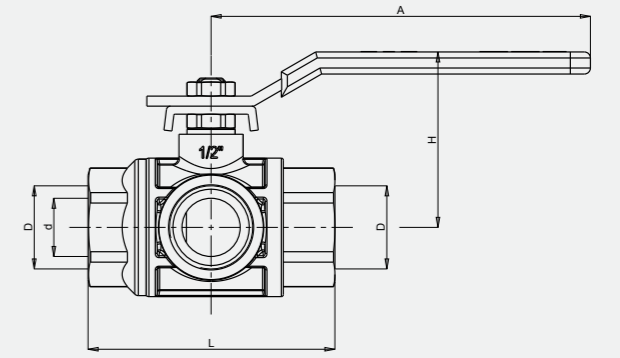

Özel Amaçlı Küresel Valfler (Su, Yağ ve Yanıcı Olmayan Gazlar İçin)

Üç Yollu Küresel Valfler

Ürün Kodu	D	d	L	A	H
102122131	G 1/4"	10	50	95	41,3
102122132	G 3/8"	11	52	95	42,2
102122133	G 1/2"	14,5	62	95	44,1
102122134	G 3/4"	19	71	115	52,7
102122135	G 1"	24	83	115	56,7

- Tam geçişli
- PN25
- Hat ayırma amaçlı kullanılır
- 1800 çevirme kolu hareketi
- 3 konumlu akış

102122131 1/4"	102122132 3/8"	102122133 1/2"	102122134 3/4"	102122135 1"