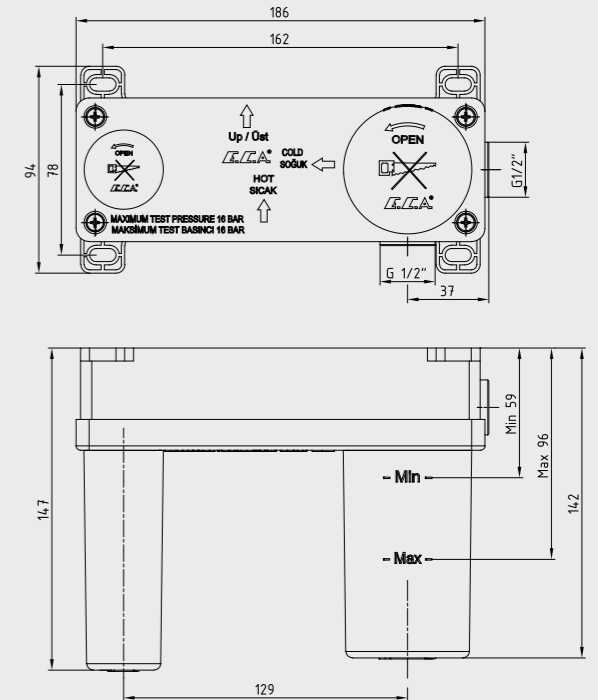

E.C.A. Ankastr Lavabo Bataryası Sıva Altı Grubu

- Plastik muhafazalı sıva altı gövde
- Plastik ve galvaniz boruya uygun bağlantı
- Mermer ve granit duvar kaplamasına uygun
- 37 mm ayar imkanı
- Tesisat bağlantıları G 1/2"dir.
- Sıva üstü grubu ayrıca alınmalıdır.
- T9 kodlu üründe opsiyonel olarak sıcaklık ve debi limitörlü seramik kartuş bulunmaktadır.

102166601