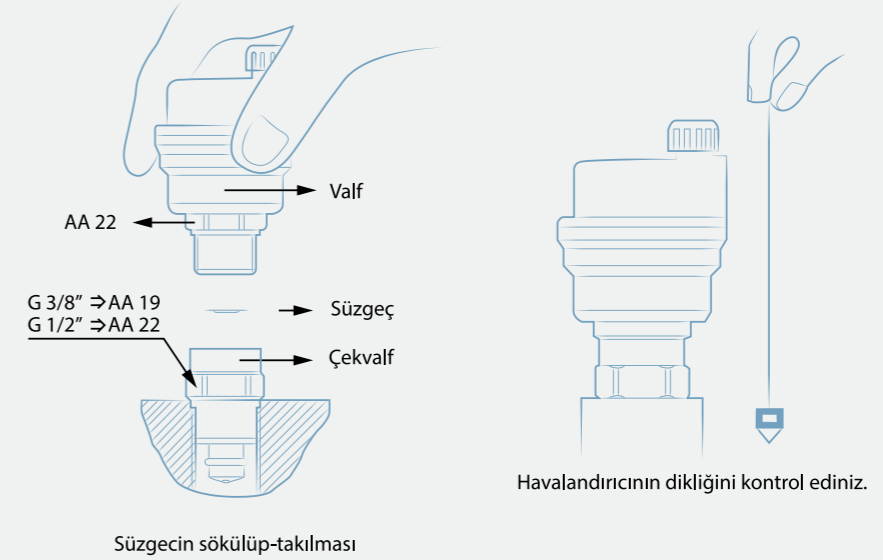

Montaj Esnasında Dikkat Edilecek Hususlar

- Asidik olmayan, su, hava, petrol ürünleri, alkol gibi akışkan devrelerinde kullanılmalıdır.
- Otomatik Havalandırıcıların kullanıldığı yer itibarıyla kireç yapması, sistemde kullanılan suların genelde fazla sert sular olması gibi nedenlerle olumsuz etkilenmeleri doğaldır. Bunun sonucu olarak da bu ve benzeri ürünlerin ömür boyu aynı görevi yerine getirmeleri gibi beklenti içinde olunmaması gerekir. Ürün bakım koşullarına uyulması durumunda sizlere uzun yıllar hizmet edecektir. Ancak olumsuz koşulların yanında sistemde dolaşan (boru çapakları, kireç, kum, toz, keten vb.) parçacıklar da valfin otomatik çalışmasını engelleyebilir.
- Otomatik Havalandırıcıyı tesisata bağlamadan önce, çekvalf uygun bir anahtar ile sıkılmalı, sızdırmazlık sağlandığında otomatik havalandırıcıyı çekvalfe sıkınız.
- Otomatik havalandırıcı ile hava atma gerçekleşmiyorsa, önce otomatik havalandırıcı sökülerek süzgeç temizlenir. Temizleme işleminden sonra süzgeci ve valfi tekrar takılır.
- Otomatik Havalandırıcının dikliğini kontrol edilmelidir.
- Otomatik havalandırıcı üzerinde en tepede siyah plastikten bir kapak mevcuttur. Sistemin havasını boşaltmak için, kapağı el ile 2 tam tur, yerinden çıkartmadan çevrilerek gevşetilir. Hava boşaltma işlemi bittiğinde de gevşetilmiş olan bu kapak tekrar yerine sıkılmalıdır. Bu kapak valf üzerinde mutlaka sıkılmış durumda olmalıdır. Eğer kapak sıkılmazsa, valfin conta yüzeyine gelebilecek kireç, kum, toz vb. valfin su kaçırmasına neden olur. Bu da yaşam alanlarınızda zarar ve hasarlara neden olabilir.
- Eğer sisteminiz sürekli hava yapıyorsa bu durum normal değildir. Hava yapan bir sistemde normal ve doğru olanı, suyun komple boşaltılması ve yeniden doldurulması sırasında hava boşaltma ihtiyacı oluşmasıdır. Radyatöre veya sisteminize giren-çıkan borularda veya radyatörün montajında ters eğimler söz konusudur. Bunların düzeltilmesi gereklidir.