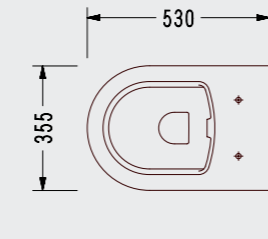

Sapphire 52 cm Purewash Asma Klozet

- 52x35.5 cm
- Ankastrle temiz su giriřli
- Kanalsız

SP26ADS110H