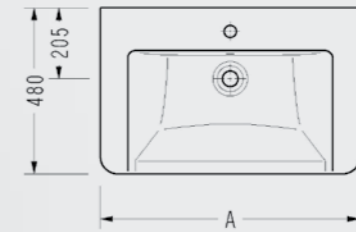

Diagonal Tam Ayak

DG05STL110H

Katalogta yer alan resimler ve teknik çizimler bilgi içindir. Fiyatlara KDV ayrıca dahil edilir. Tavsiye edilen bayi satış fiyatlarıdır.