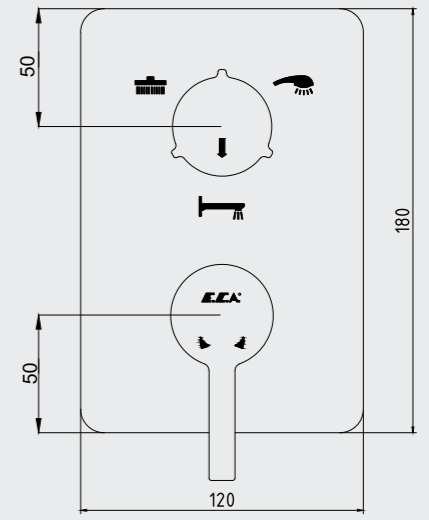

E.C.A. Mina Ankastr Banyo Bataryası Sıva Üstü Grubu – 3 Yollu

- İnovatif E.C.A. Hygiene Plus kaplama
- Duş başlığı, el duşu ve çıkış ucu markalamalı 3 yollu özel yön değıştirici
- Köşeli, yuvarlak ve elips olmak üzere 3 tip rozet alternatifleri mevcuttur.
- 102166301 kodlu sıva altı grubu ayrıca alınmalıdır.

102167304H-K
Krom