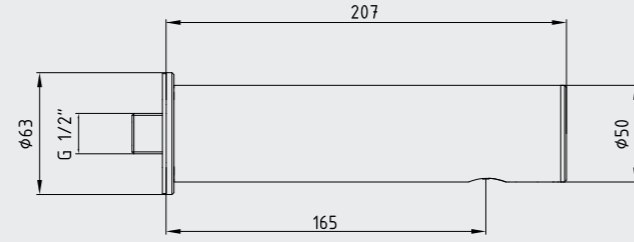

- Tek su girişlidir.
- 6V pil ile çalışır.
- Ürün içinde filtre mevcuttur.
- Çıkış ucu uzunluğu 165 mm'dir.
- Akış açısı ayarlanabilir kireç kırıcı perlatör
- 3 bar basınçta su akış miktarı dakikada 5 lt'dir. ST'li kodlarda ise dakikada 1,7 lt'dir.