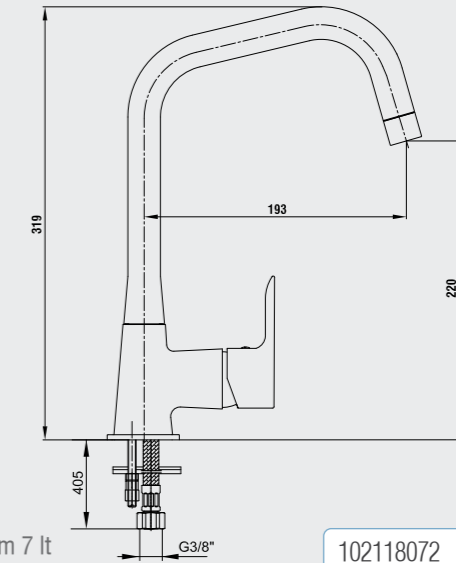

102118072 Krom
102118072ST Krom