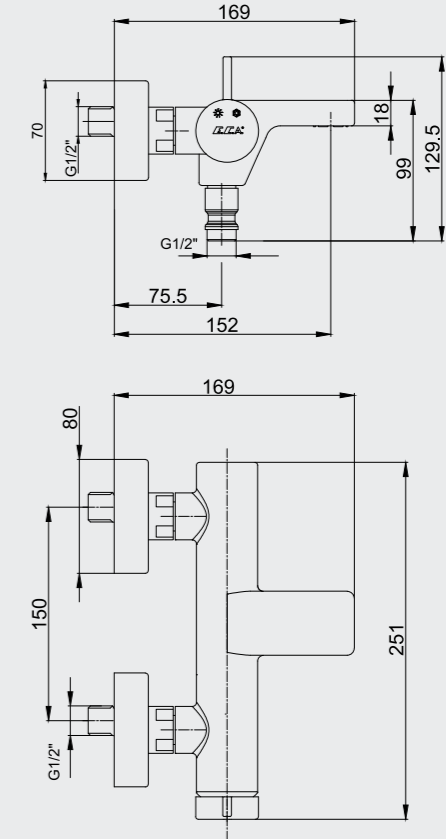

E.C.A. Purity Banyo Bataryası

- Çıkış ucu uzunluğu 152 mm'dir.
- Üst takım bağlantısı G1/2" dir.
- Özel kayıcı rozet
- Kireç kırıcı gizli perlatör
- Aşağıya çekerek çalışan özel yön değiştirici
- İnovatif E.C.A. Hygiene Plus kaplama

102102477H
Krom