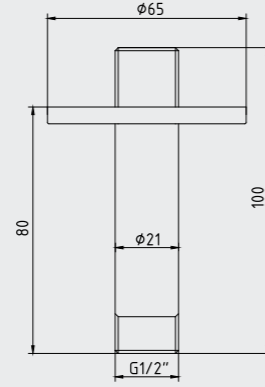

102137012
Krom

E.C.A. Tavandan Duş Başlığı Borusu

- Tavandan 80mm uzunluk
- Tesisat bağlantısı G 1/2"dir.

102126601
Krom

E.C.A. Duvardan Duş Başlığı Borusu

- Duvardan 325mm uzunluk
- Tesisat bağlantısı G 1/2"dir.