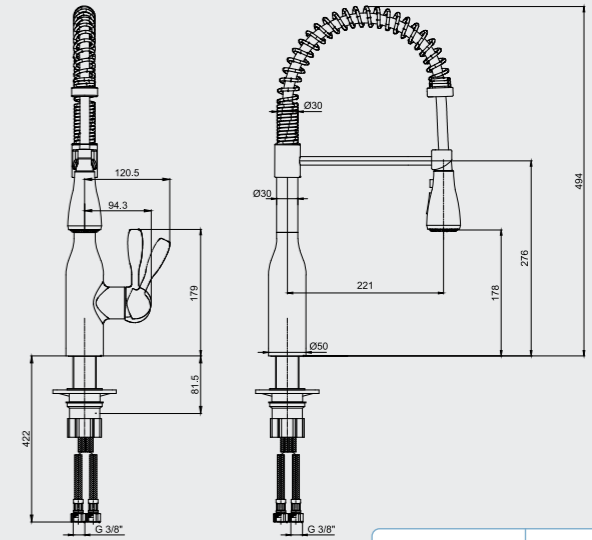

E.C.A. Özel Mutfak Armatürleri

E.C.A. Flux Eviye Bataryası

- Paslanmaz çelik görünümlü
- Çıkış ucu uzunluğu 220 mm'dir.
- Çıkış ucu yüksekliği 176 mm'dir.
- Çift fonksiyonlu el duşu
- El duşu üzerinde anlık su kesme butonu bulunmaktadır.
- 360° dönebilen yaylı çıkış ucu
- Soğukta açılma özelliği
- 3 bar basınçta su akış miktarı dakikada 7,2 lt'dir.

406218019
Paslanmaz Çelik
Görünümlü

406218034
Paslanmaz Çelik
Görünümlü
(Sıvı Sabunluklu)