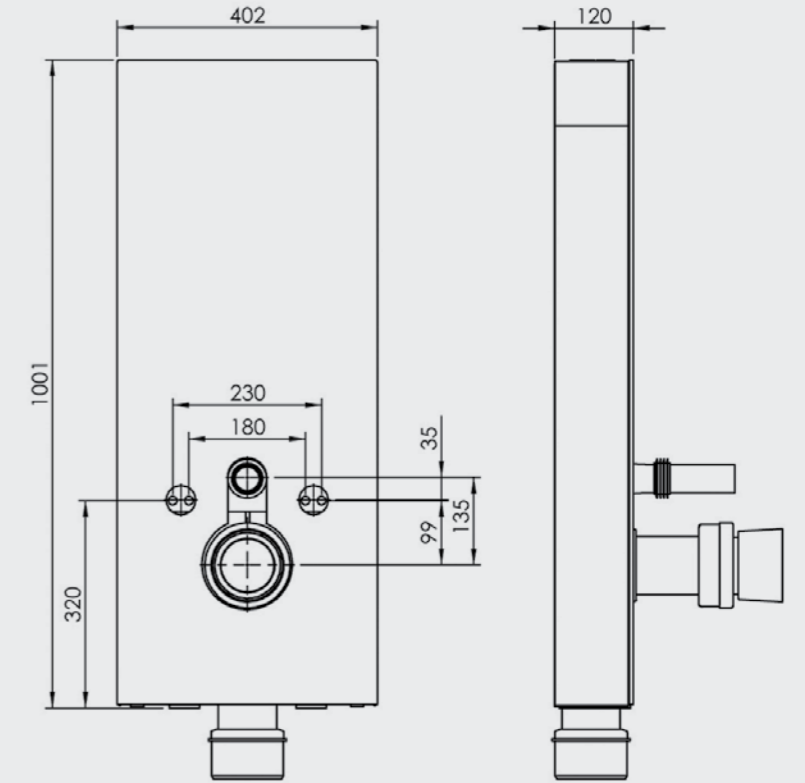

Glassbox Duvar Önü Cam Rezervuar

- Asma Klozetler ve Duvara Tam Dayalı Klozetler ile Uyumludur.

ÜRÜN KODU	ÜRÜN ADI	PANEL
T03C113S	GLASSBOX	Siyah
T03C113B	Asma Klozet Uyumlu	Beyaz
T03C130S	GLASSBOX	Siyah
T03C130B	Duvara Tam Dayalı Klozet Uyumlu	Beyaz

Katalogta yer alan resimler ve teknik çizimler bilgi içindir. Fiyatlara KDV ayrıca dahil edilir. Tavsiye edilen bayi satış fiyatlarıdır.