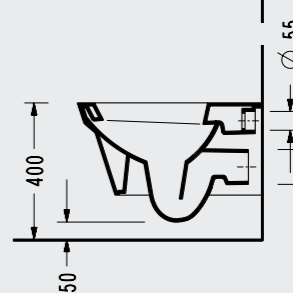

FL10ADS110H

Katalogta yer alan resimler ve teknik çizimler bilgi içindir. Fiyatlara KDV ayrıca dahil edilir. Tavsiye edilen bayi satış fiyatlarıdır.