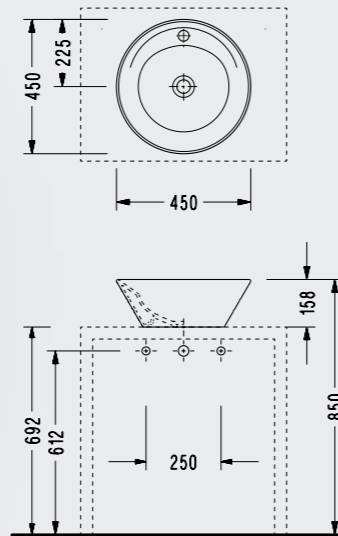

Poseidon Tezgah Üstü Batarya Delikli Dairesel Lavabo

reddot design award
winner 2016

- Ø45 cm

PS33TXS110H

Elmor Tesisat Malzemesi Ticaret A.Ş.'nin ürünlerin fiyat, görünüş, renk ve teknik detaylarında değişiklik yapma hakkı saklıdır.