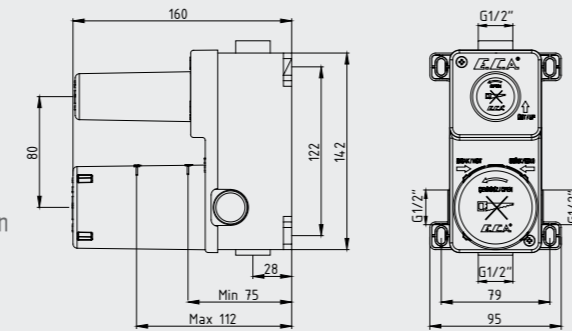

- Plastik muhafazalı sıva altı gövde
- Plastik ve galvaniz boruya uygun bağlantı
- Mermer ve granit duvar kaplamasına uygun
- 37 mm ayar imkanı
- Tesisat bağlantıları G 1/2"dir.
- Sıva üstü grubu ayrıca alınmalıdır.
- 2 yollu özel yön değiştirici
- T9 kodlu üründe opsiyonel olarak sıcaklık ve debi limitörlü seramik kartuş bulunmaktadır.

102166201 102166201C4
Mat Beyaz