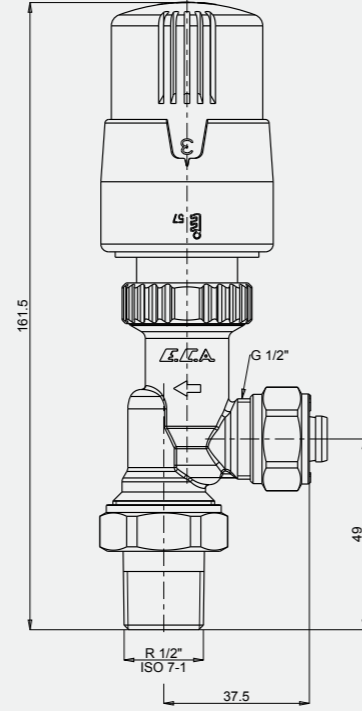

Termostatik Radyatör Valfler (Yatay Eksenli)

EN 215, TS EN 215, %30'a varan Enerji Tasarrufu

1/2" Yatay Eksenli Termostatik Radyatör Valfi

- Ø16x2 mm Pex
- 15°C Ortam Sıcaklığı Alt Limitli

602120879
TRV4

Termostatik Radyatör Valfler (Yatay Eksenli)

EN 215, TS EN 215, %30'a varan Enerji Tasarrufu

1/2" Yatay Eksenli Termostatik Radyatör Valfi

- 15°C Ortam Sıcaklığı Alt Limitli

10 bar
120°C
Govde: Dovme pirinc
CuZn40Pb2
TRV3 kafa grubu

602120528
Beyaz TRV3

1/2" Yatay Eksenli Termostatik Radyatör Valfi

- Ø15 Bakır Boru
- 15°C Ortam Sıcaklığı Alt Limitli

602120880
TRV4

1/2" Yatay Eksenli Termostatik Radyatör Valfi

- 15°C Ortam Sıcaklığı Alt Limitli

602120815
TRV4