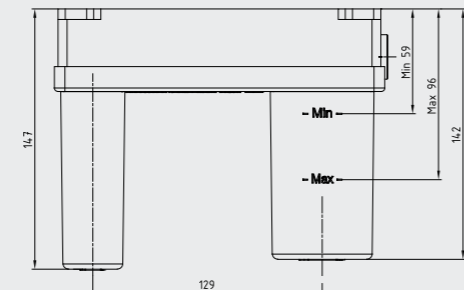

E.C.A. Ankastr Lavabo Bataryası Sıva Altı Grubu

102166601

- Plastik muhafazalı sıva altı gövde
- Plastik ve galvaniz boruya uygun bağlantı
- Mermer ve granit duvar kaplamasına uygun
- 37 mm ayar imkanı
- Tesisat bağlantıları G 1/2" dir.
- Sıva üstü grubu ayrıca alınmalıdır.
- T9 kodlu üründe opsiyonel olarak sıcaklık ve debi limitörlü seramik kartuş bulunmaktadır.

Elmor Tesisat Malzemesi Tic. A.Ş. mamul fiyat ve görünüş detaylarında değişiklik yapma hakkına sahiptir. E.C.A. ürünleri ile kullanılacak ara mustukların, filtreli ara mustuk olması tavsiye edilir. (Sayfa 210-211)