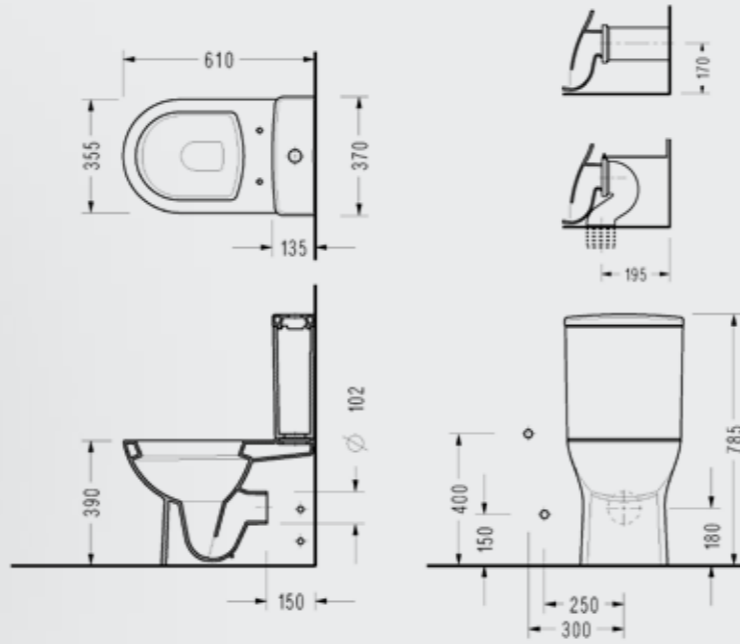

Friendly Klozet ve Rezervuar

4.5L
SU İLE
TAM FONKSİYON

• 150400400003 Kibele iç takım ile kullanılır.

6712GDS110H 61 cm BTW klozet	6716GDS110H 61 cm Universal Klozet	6748S4L110H 39 cm Rezervuar

Friendly 39 cm Rezervuar

Pure
WASH
SEREL

• 150400400003 Kibele İç Takım ile Kullanılır.

6748S4L110H

Friendly Purewash Klozet

• 150400400003 Kibele İç Takım ile Kullanılır.

6726GDS110H Kanalsız BTW Klozet	6748S4L110H 39 cm Rezervuar	6746GDS110H Kanalsız Yanı BTW Klozet

Beta Slim Yavaş Kapanan Klozet Kapağı

ÇIKARILABİLİR
KAPAKLA
TEMİZLİK
BANYOLARDA

Kolay tak çıkar kapak
Yavaş kapanan kapak

• Çıkarılabilir
• Hygiene

223BS00002