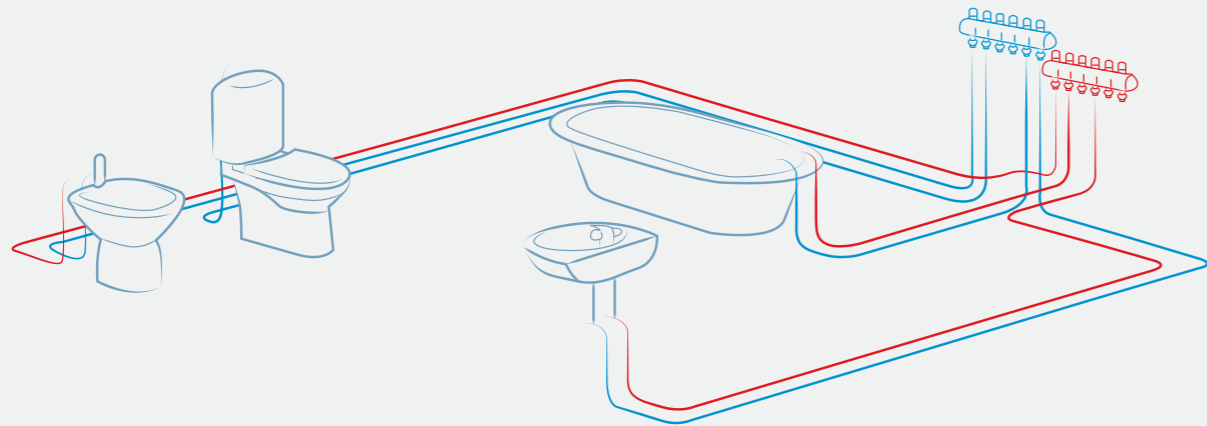

Gerek ısıtma gerekse sıhhi tesisatlarda bir kollektör üzerinden dağıtım yapılan, otomatik ya da manuel kumanda edilen sistemlerdir. E.C.A. Merkezi Dağıtım ve Isıtma sistemleri;

- Kollektörler
- Debi ayar vanalı Kollektörler
- Aktüatör takılabilir kollektörler
- Debimetreli kollektörler
- Aktüatörler,
- 2 yollu Aktüatör kontrollü valfler
- Rakorlu Küresel Kollektör valfleri
- Termokupl çıkışlı Küresel Kollektör valfleri
- Küresel Kollektör valfleri
- Kollektör kelepçeleri
- Kollektör fittingsleri (Nipel, Dirsek, tapa)
- Boşaltma setleri
- Oda termostatları
- Kontrol Panoları

gibi valf, kontrol üniteleri ve fittingslerden oluşur.

Kullanım Alanları:

Radyatörlü Isıtma Sistemlerinde Kullanımı;