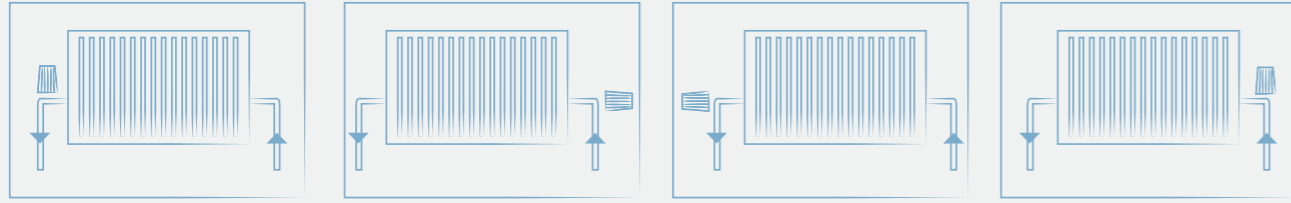

- **Çift Akış Yönlü Tipler:** Özel bağlantı nipeli sayesinde aynı valf gövdesinin radyatöre farklı pozisyonlarda montaj yapılması ve bağlantı mesafesi ayarlama olanağı sunan modeldir.

- **Kompakt Çekirdek(insert) Tipler:** Kompakt tip çelik (6-8 delikli) ve özel dizayn alüminyum panel radyatörler için radyatör içine monte edilebilen kovan biçiminde özel vana gövdeli (çekirdek) tiplerdir. Tüm kompakt tip termostatik valfleri debi iç ayar tertibatlıdır.