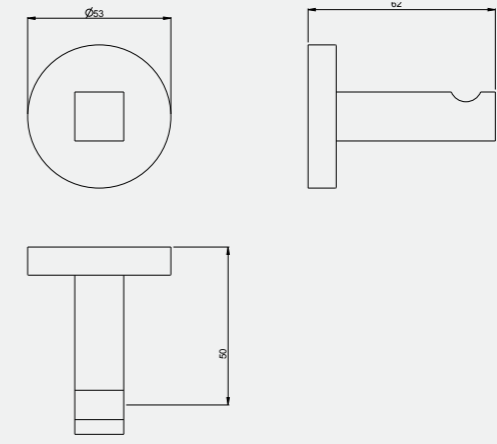

Rita Tekli Askılık

140112005
Krom

140112005S
Mat Siyah