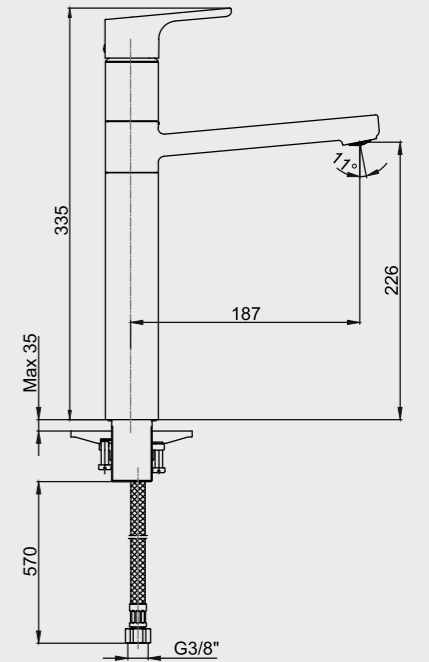

102108953
Krom

102108953ST
Krom

102808953
Altın Görünümlü

E.C.A. Luna Yüksek Tip Lavabo Bataryası

- Çıkış ucu uzunluğu 187 mm'dir.
- Çıkış ucu yüksekliği 226 mm'dir.
- Kireç kırıcı perlatör
- 360° döner çıkış ucu
- 3 bar basınçta su akış miktarı dakikada 7,8 lt. "ST"li kodlarda ise dakikada maksimum 5 lt'dir.
- Kumandalı ürün alternatifleri bulunmaktadır.