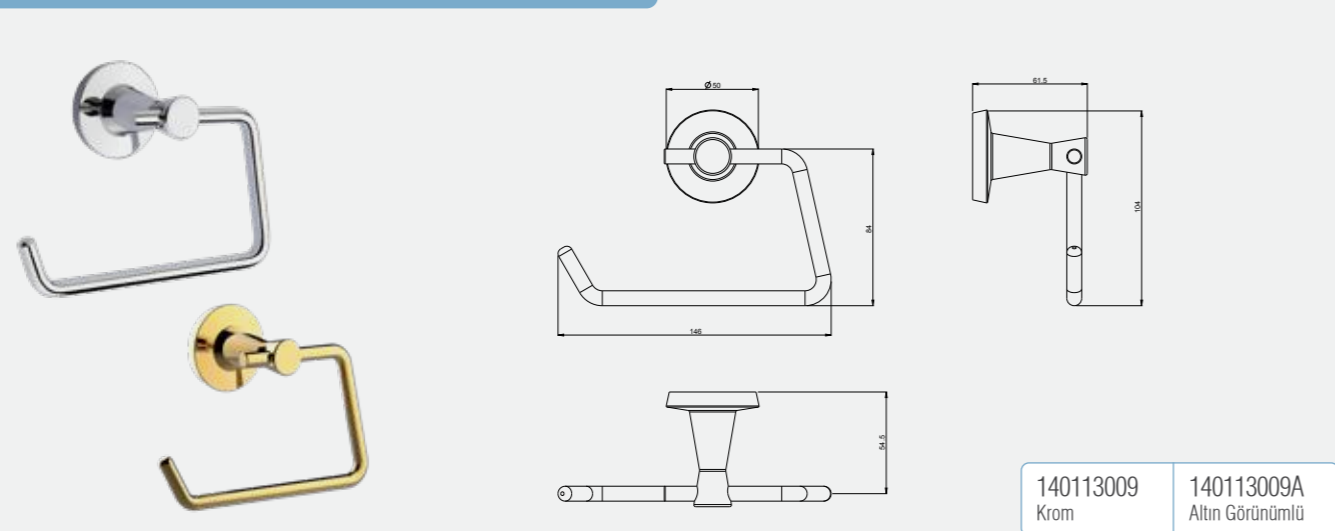

Purity Tuvalet Kağıtlığı

140113009 Krom
140113009A Altın Görünümlü