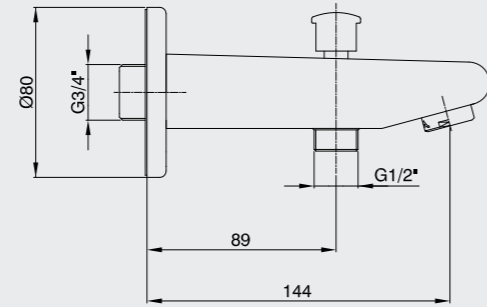

E.C.A. Çıkış Ucu