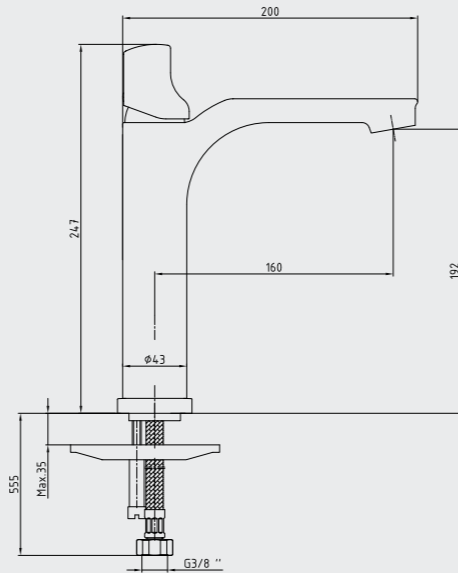

E.C.A. Myra Dokunmatik Orta Boy Lavabo Bataryası

- Çıkış ucu uzunluğu 160 mm'dir.
- Çıkış ucu yüksekliği 192 mm'dir.
- Kireç kırıcı gizli perlatör
- 3 bar basınçta su akış miktarı dakikada maksimum 7,8 lt "ST"li kodlarda ise dakikada maksimum 5 lt'dir.
- Soğukta açılma özelliği
- 4 adet AA 1,5 V lityum kalem pil ile çalışmaktadır.
- Dokunmatik özelliği ile birlikte hijyenik ve pratik kullanım sağlar.
- Uzun ömürlü kullanım sağlar.
- Ürün kolu açık konumdayken, batarya gövdesine bir dokunuşla su akışı sağlanıp, tekrar bir dokunuşla su akışı durdurulmaktadır.
- Dokunmatik özelliği kullanıldığında, su akışı sağlandıktan 42 sn sonra güvenlik nedeniyle otomatik olarak su akışı kesilmektedir.
- İstenildiği takdirde dokunmatik özelliği devre dışı bırakılarak ürün manuel olarak da kullanılabilir.

102188029H Krom
102188029HST Krom