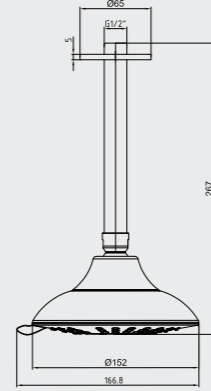

E.C.A. Mina Duş Başlığı

- Ø152 mm
- Kireç kırıcıdır.
- 3 Bar basınçtaki debisi 5,1 litredir.
- Tesisat bağlantısı G 1/2"dir.

102145036
Krom

E.C.A. Mina Duş Başlığı

- Ø152 mm
- Kireç kırıcıdır.
- 3 Bar basınçtaki debisi 5,1 litredir.
- Tesisat bağlantısı G 1/2"dir.

102145037
Krom

E.C.A. Arda Duş Başlığı

- Tek fonksiyonlu kireç kırıcı
- Ø 86 mm
- Su akış debisi 8,1 L/d
- G 1/2" dişi dişlidir.

102127321
Krom

E.C.A. İnce Duş Başlığı

- Ø 300 mm
- Tesisat bağlantı boru grubu ayrıca alınmalıdır.
- Kireç kırıcı
- Paslanmaz çelik
- 3 Bardaki su akış debisi 12 L/d dir.

102145014
Krom

E.C.A. İnce Duş Başlığı 300X300

- 300x300 mm
- Tesisat bağlantı boru grubu ayrıca alınmalıdır.
- Kireç kırıcı
- Paslanmaz çelik
- 3 Bardaki su akış debisi 11,2 L/d dir.

102145013
Krom