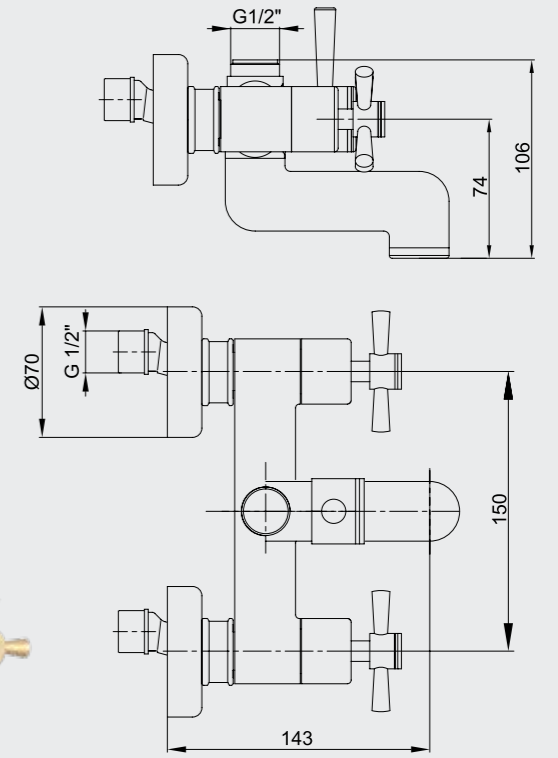

102108396
Krom

102108396ST
Krom

102808396
Altın Görünümlü

102808396ST
Altın Görünümlü

E.C.A. Quadrille Serisi

E.C.A. Quadrille Banyo Bataryası

- Çıkış ucu uzunluğu 143 mm'dir.
- Üst takım bağlantısı G 1/2"dir.
- 90° seramik salmastralıdır.