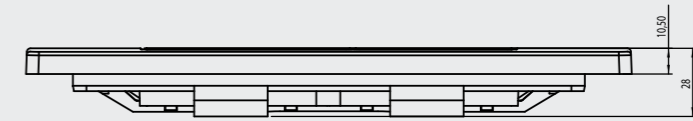

P58 Paneller

ÜRÜN KODU	ÜRÜN ADI	PANEL	FİYAT
P580110	Kumanda Paneli (Metal Kaplama)	Mat Krom Panel	459 TL
P580180	Kumanda Paneli	Parmak İzi Bırakmayan	338 TL
P580120	Kumanda Paneli (Metal Kaplama)	Parlak Krom Panel	459 TL
P580130	Kumanda Paneli	Beyaz Panel	284 TL

Katalogta yer alan resimler ve teknik çizimler bilgi içindir. Fiyatlara KDV ayrıca dahil edilir. Tavsiye edilen bayi satış fiyatlarıdır.