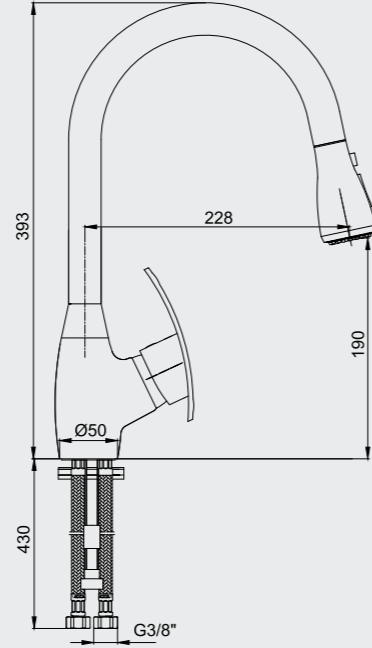

E.C.A. Mix C Spiralli Eviye Bataryası

- Sıcaklık ve debi limitörlü seramik kartuş
- Çıkış ucu uzunluğu 228 mm'dir.
- Çıkış ucu yüksekliği 190 mm'dir.
- İki fonksiyonlu akış, kireç kırıcı el duşu
- El duşu üzerinde anlık su kesme butonu bulunmaktadır.
- Burkulmaz somunlu krom kaplı prinç spiral 1,5 m
- 360° döner çıkış uçu
- Kolay montaj anahtarı ürün ile birlikte verilmektedir.
- 3 bar basınçta su akış miktarı dakikada maksimum 5,7 lt
- "ST"li kodlarda ise dakikada maksimum 5 lt'dir.

102108586 Krom
102108586ST Krom

E.C.A. Nita Yaylı Eviye Bataryası

- Çıkış ucu uzunluğu 221 mm'dir.
- Çıkış ucu yüksekliği 147,5 mm'dir.
- Çift fonksiyonlu el duşu
- 360° dönebilen yaylı çıkış ucu
- 3 bar basınçta su akış miktarı dakikada 6,7 lt
- El duşu üzerinde anlık su kesme butonu bulunmaktadır.

102518106 Paslanmaz Çelik Görünümlü

E.C.A. Spylos Spiralli Eviye Bataryası

- Çıkış ucu uzunluğu 187 mm'dir.
- Çıkış ucu yüksekliği 200 mm'dir.
- Kireç kırıcı perlatör
- 3 bar basınçta su akış miktarı dakikada 6 lt.
- "ST"li kodlarda ise dakikada maksimum 5 lt'dir.
- 360° döner çıkış uçu
- Çift fonksiyonlu el duşu
- El duşu üzerinde anlık su kesme butonu bulunmaktadır.

102118142 Krom
102118142ST Krom

E.C.A. Nita Spiralli Eviye Bataryası

- Çıkış ucu uzunluğu 198 mm'dir.
- Çıkış ucu yüksekliği 198 mm'dir.
- Çift fonksiyonlu el duşu,
- El duşu üzerinde anlık su kesme butonu bulunmaktadır.
- 360° döner çıkış uçu
- 3 bar basınçta su akış miktarı dakikada 5,8 lt

102118107 Krom