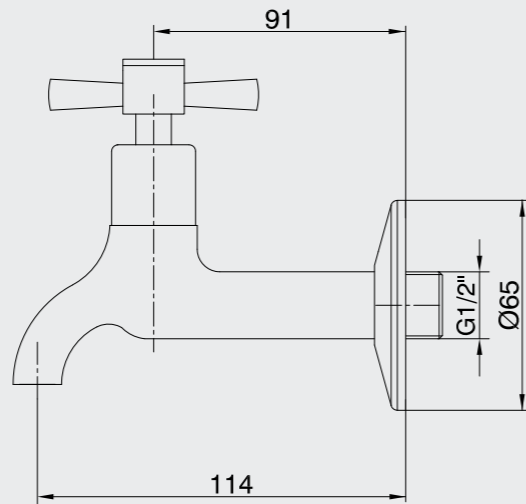

102109438
Krom