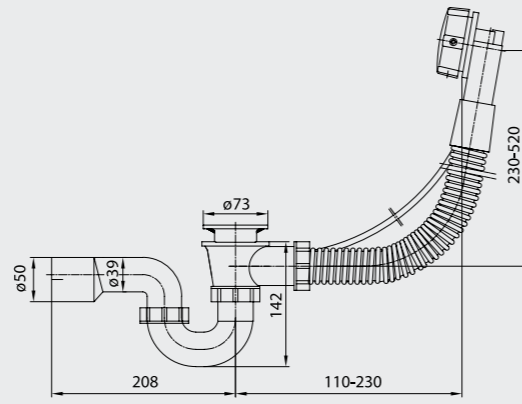

E.C.A. Kumandalı Küvet Sifonu

102119019
Krom