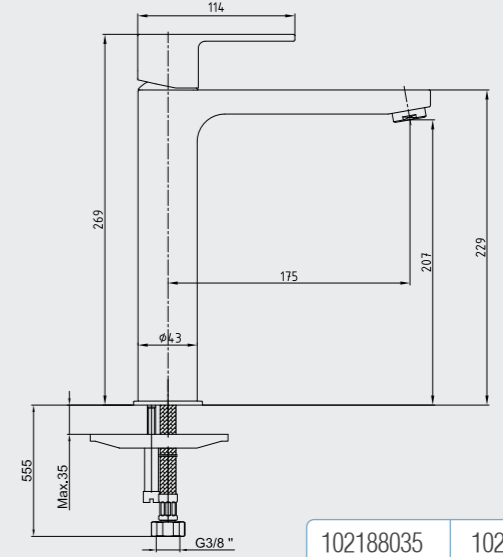

102188035
Krom

102188035ST
Krom