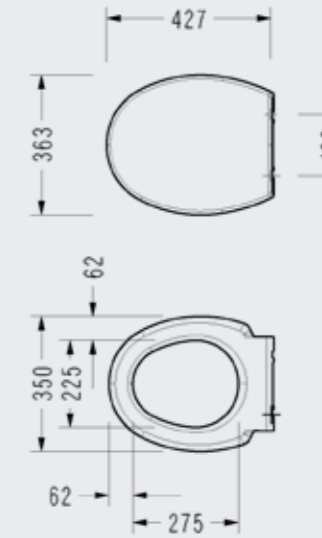

223AF00002