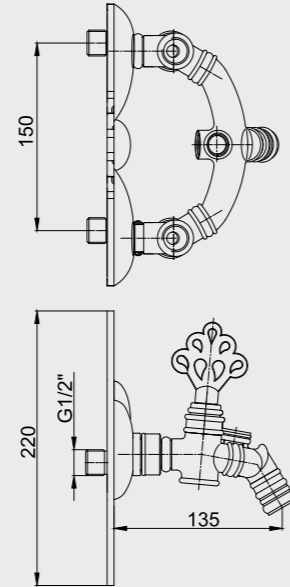

E.C.A. Osmanlı Eviye Bataryası

- Çıkış ucu uzunluğu 188 mm'dir.
- Çıkış ucu yüksekliği 191 mm'dir.
- Ürün süzgeçlidir.
- 360° döner çıkış ucu
- 180 derece seramik salmastralıdır.

102208003
Lak

E.C.A. Osmanlı Aplike Eviye / Lavabo Bataryası

- Eksenler arası 150 mm'dir.
- Çıkış ucu uzunluğu 135 mm'dir.
- Ürün süzgeçlidir.
- 180° seramik salmastralıdır.

102206001
Lak

E.C.A. Osmanlı Yüksek Tip Lavabo Bataryası

- Çıkış ucu uzunluğu 200 mm'dir.
- Çıkış ucu yüksekliği 300 mm'dir.
- Ürün süzgeçlidir.
- 360° döner çıkış ucu
- 180 derece seramik salmastralıdır.

102208614
Lak

E.C.A. Osmanlı Bide Bataryası

- Çıkış ucu uzunluğu 100 mm'dir.
- 180 derece seramik salmastralıdır.
- Ürün süzgeçlidir.

102210063
Lak

E.C.A. Osmanlı Ankastr Lavabo Bataryası

- Çıkış ucu uzunluğu 143 mm'dir.
- Çıkış ucu yüksekliği 100 mm'dir.
- Ürün süzgeçlidir.
- 360° döner çıkış ucu
- 180 derece seramik salmastralıdır.

102205001
Lak

E.C.A. Osmanlı Kurna Musluğu

- Tesisat bağlantısı ağız çapı G 3/4\"/>

102209223
Lak