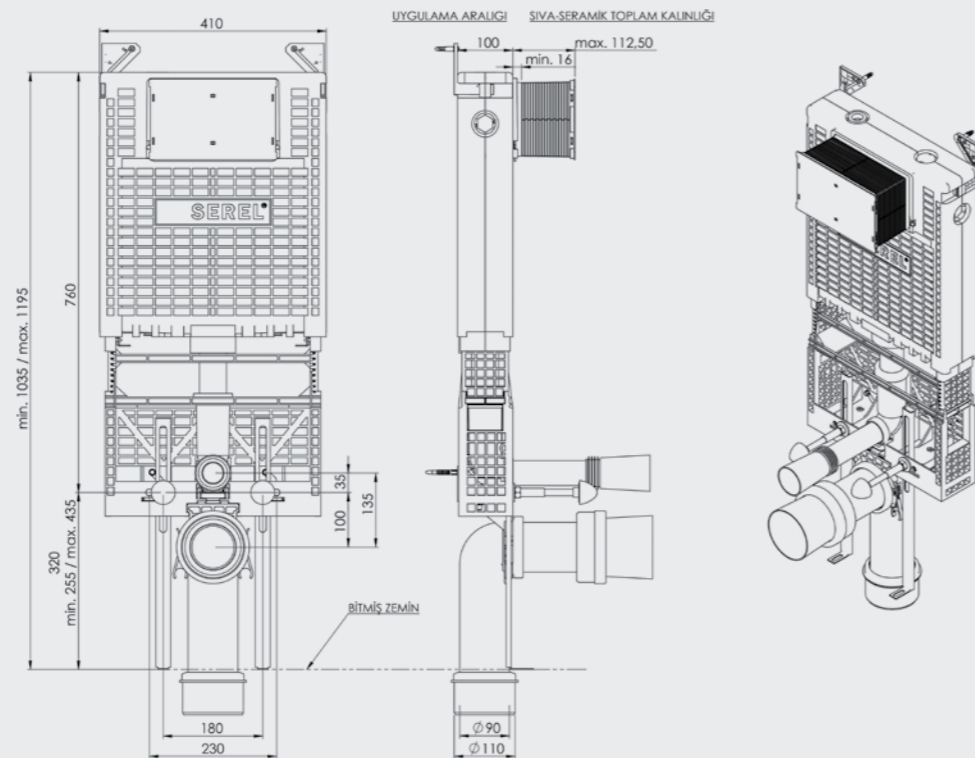

ÜRÜN KODU	ÜRÜN ADI	PANEL
T040111	EASY	Panelsiz

• Minimum sipariş adedi 100'dür.

Elmor Tesisat Malzemesi Ticaret A.Ş.'nin ürünlerin fiyat, görünüş ve teknik detaylarında değişiklik yapma hakkı saklıdır.

Easy Asma Klozet İçin Metal Ayaksız Set-Fix Sistem