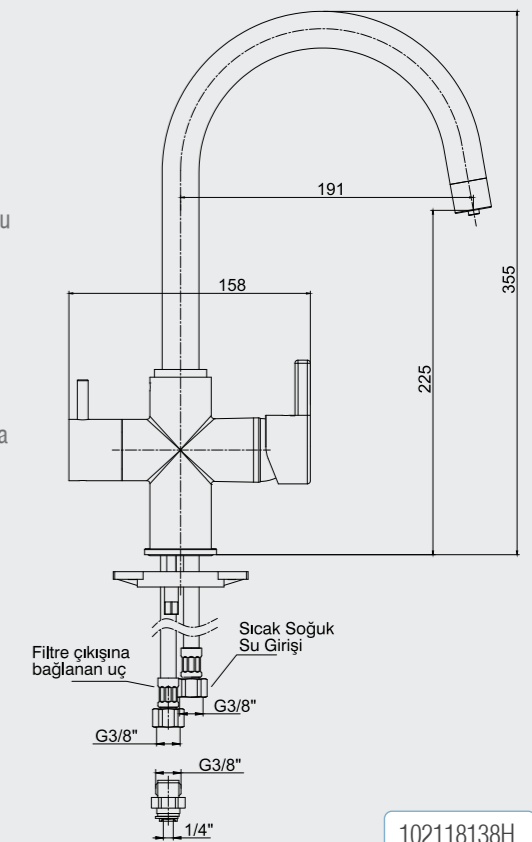

- Filtre edilmiş su girişi
- Filtre edilmiş su için ayrı kumanda kolu
- Çıkış ucu uzunluğu 191 mm'dir
- Çıkış ucu yüksekliği 225 mm'dir
- Filtreleme sistemi ürüne dahil değildir
- Kireç kırıcı perlatör
- 360° döner çıkış uçlu
- 3 bar basınçta su akış miktarı dakikada maksimum 7,8 lt'dir
- İnovatif E.C.A. Hygiene Plus kaplama