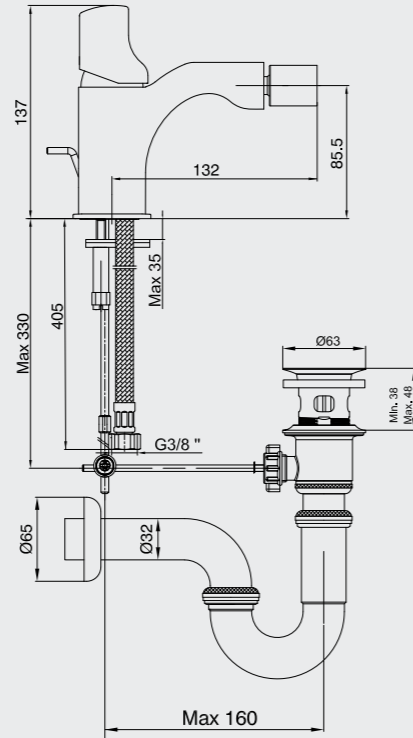

- Çıkış ucu uzunluğu 132 mm'dir.
- Çıkış ucu yüksekliği 86 mm'dir.
- 3 bar basınçta su akış miktarı dakikada maksimum 7,2 lt
- "ST"li kodlarda ise dakikada maksimum 5 lt'dir.

102110198H Krom	102110198HST Krom	102110198C4 Mat Beyaz