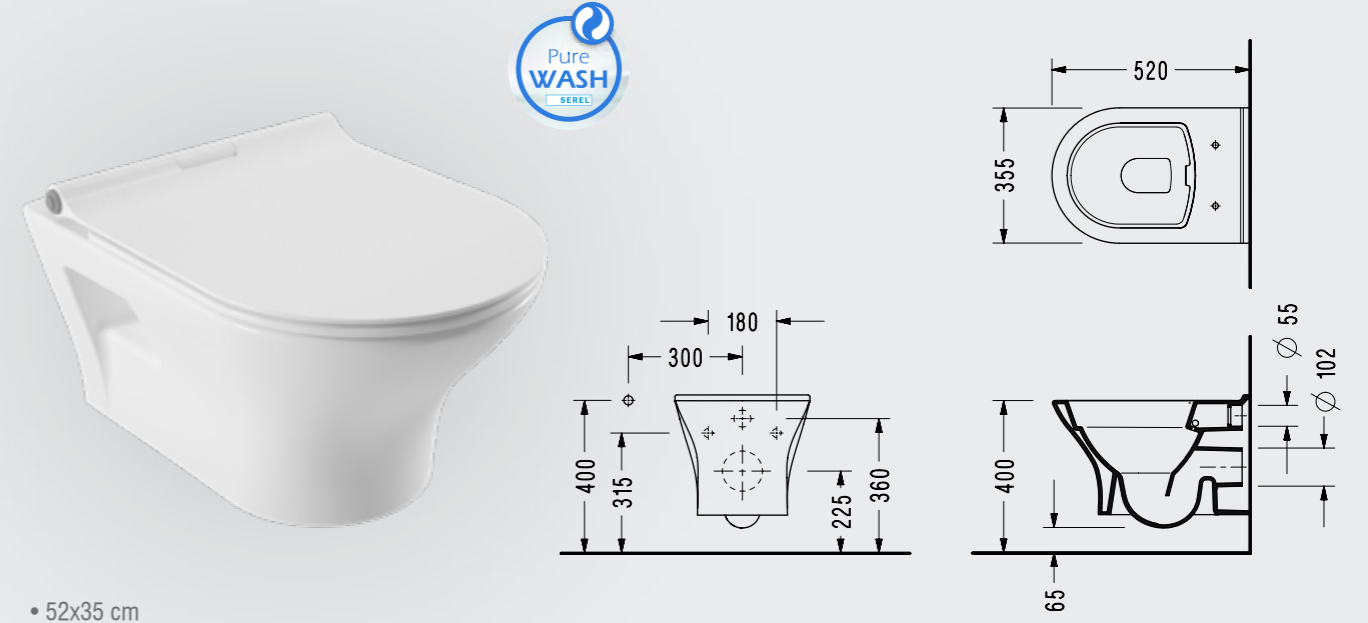

Nita Kanalsız Yuvarlak Asma Klozet

- 52x35 cm
- Standart ve Ankastrle Temiz Su Girişli

• Haziran 2022'den itibaren

NT360DS110H