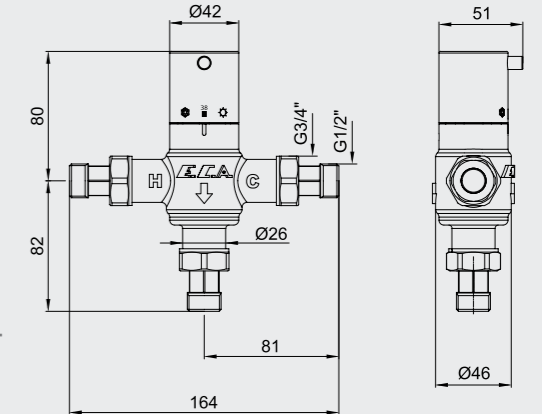

- Fabrika çıkış ayarı 38°C'dir.
- 38°C serbest akıştaki en fazla su akış miktarı 60 l/d'dir.
- Tavsiye edilen çalışma basıncı aralığı 1-5 bar'dır.
- Maksimum çalışma basıncı 10 bar'dır.
- Minimum çalışma basıncı 0.5'dir.
- 20°C- 60°C sıcaklık kontrol aralığı
- G 1/2" bağlantıya uygundur.
- Sıva üstü tesisat bağlantısına uygundur.
- Uygulanacağı projeye göre kaç adet ürün besleyeceği fabrikamız tarafından projelendirilecektir.