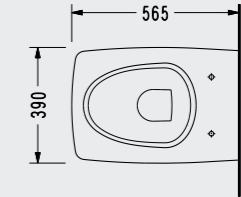

2042TXS110H

Elmor Tesisat Malzemesi Ticaret A.Ş.'nin ürünlerin fiyat, görünüş, renk ve teknik detaylarında değişiklik yapma hakkı saklıdır.

Asma Klozetler

Wave Asma Klozet

- 56,5 x 39 cm
- Klozet kapağı hariç fiyattır
- Ankastre temiz su girişli olarak kullanılabilir
- Easywash (Kendi kendine yıkama sistemi)