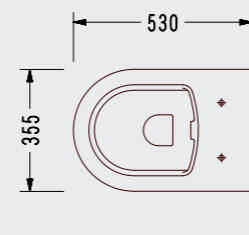

• 52x35,5 cm
• Kanalsız