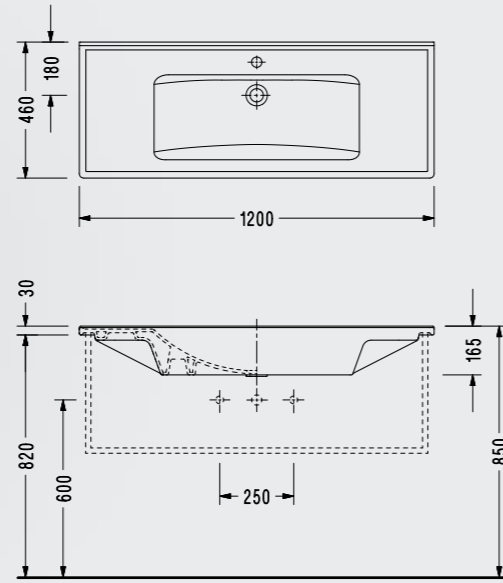

Star Tezgah Etajerli Lavabo

- 120x46 cm
- Taşma deliksiz

3039TXS110H

Elmor Tesisat Malzemesi Ticaret A.Ş.'nin ürünlerin fiyat, görünüş, renk ve teknik detaylarında değişiklik yapma hakkı saklıdır.