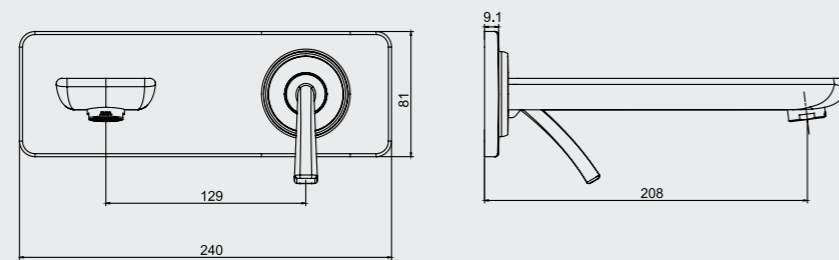

- Çıkış ucu uzunluğu 208 mm'dir
- Kireç kırıcı perlatöre sahiptir
- 3 bar basınçta su akış miktarı dakikada maksimum 7,5 lt "ST"li kodlarda ise dakikada maksimum 5 lt'dir
- 102166603H kodlu sıva altı grubu ayrıca alınmalıdır
- İnovatif E.C.A. Hygiene Plus kaplama