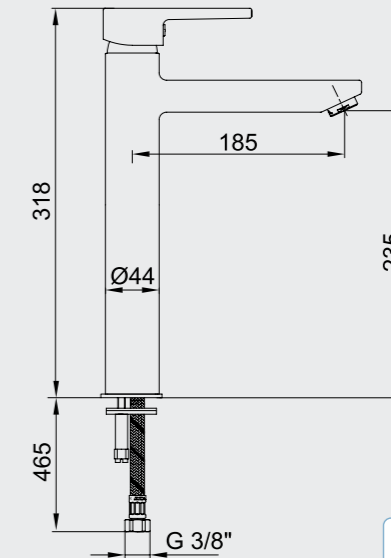

102108860 Krom
102108860ST Krom