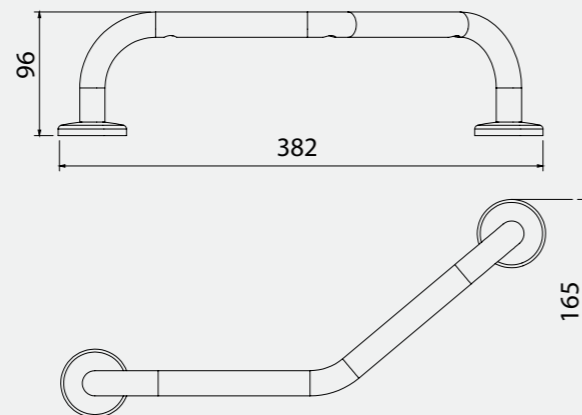

Otel Açılı Tutamak