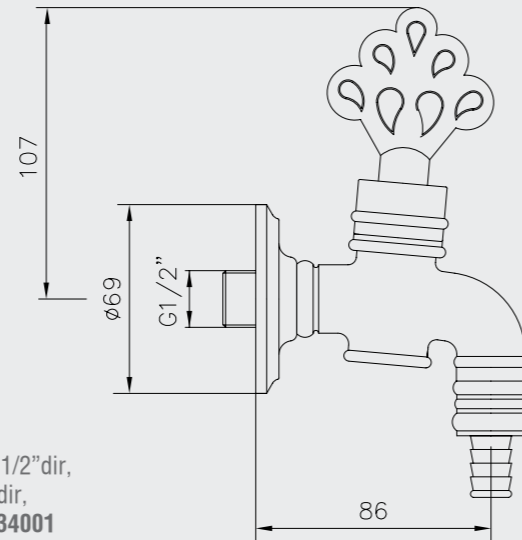

102209002
Lak

E.C.A. Osmanlı Ara-Taharet Musluğu

- Tesisat bağlantısı G 1/2"dir.
- 180 derece seramik salmastralıdır.

102211001
Lak

E.C.A. Osmanlı Çamaşır Musluğu

- Tesisat bağlantı ağız çapı G 1/2"dir,
- Çıkış ucu uzunluğu 86 mm'dir,
- Uzatma opsiyonu için **102234001** Osmanlı uzatma parçası kullanılır.
- 180 derece seramik salmastralıdır.