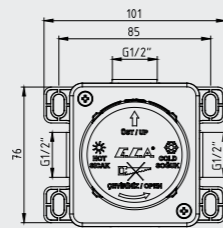

102166102

102166102C4
Mat Beyaz

E.C.A. Mina Serisi

E.C.A. Mina Lavabo Bataryası

- Çıkış ucu uzunluğu 116 mm'dir.
- Çıkış ucu yüksekliği 91 mm'dir.
- Kireç kırıcı perlatör
- Soğukta açılma özelliği
- 3 bar basınçta su akış miktarı dakikada 7,8 lt "ST"li kodlarda ise dakikada 5 lt'dir.
- İnovatif E.C.A. Hygiene Plus kaplama
- Kumandalı ürün alternatifi bulunmaktadır.