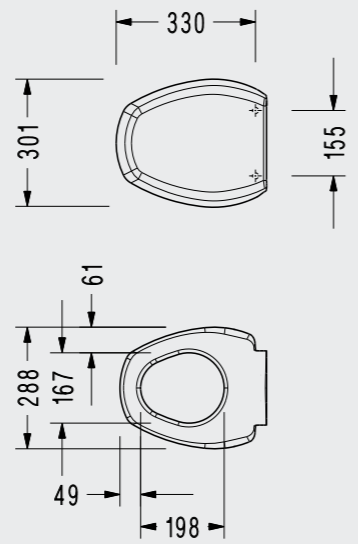

Beta Yavaş Kapanan Klozet Kapağı

**ÇIKARILABİLİR
KAPAKLA
TEMİZLİK
BANYOLARDA**

Kolay tak çıkar kapak
Yavaş kapanan kapak

- Çıkarılabilir
- Hygiene

223BT00002

Alpha Yavaş Kapanan Klozet Kapağı

**ÇIKARILABİLİR
KAPAKLA
TEMİZLİK
BANYOLARDA**

Kolay tak çıkar kapak
Yavaş kapanan kapak

- Çıkarılabilir
- Hygiene

223AF00002

Çocuk Takımı Klozet Kapağı

- Çıkarılabilir
- Hygiene

2278700002

Vega Klozet Kapağı

- Hygiene

2208900002

Spil Klozet Kapağı

- Hygiene

2276001002

Gediz Klozet Kapağı

- Hygiene

2276100002