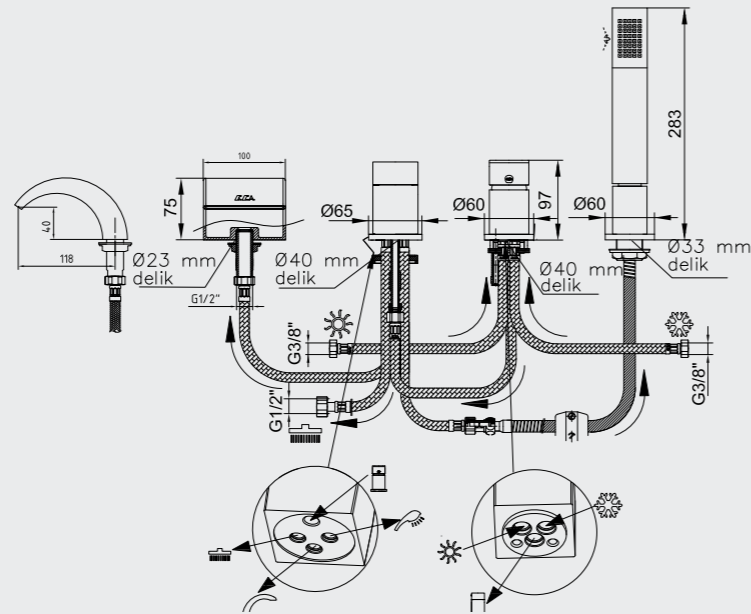

E.C.A. Elegant Ankastre Küvet Bataryası

- Çıkış ucu uzunluğu 118 mm'dir
- Çıkış ucu yüksekliği 40 mm'dir
- Şelale akış
- 3 yollu özel yön değiştirici elduşu, çıkış ucu duvar bağlantısı ile duş başlığı
- Burkulmaz somunlu krom kaplamalı pirinç spiral, 2 m.

102153003
Krom

Elmor Tesisat Malzemesi Tic. A.Ş. mamul fiyat ve görünüş detaylarında değişiklik yapma hakkına sahiptir.
E.C.A. ürünleri ile kullanılacak ara muslukların, filtreli ara musluk olması tavsiye edilir. (Sayfa 210-211)