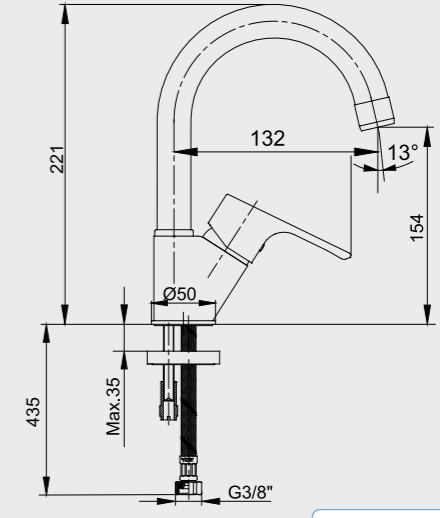

102188054 Krom
102188054ST Krom