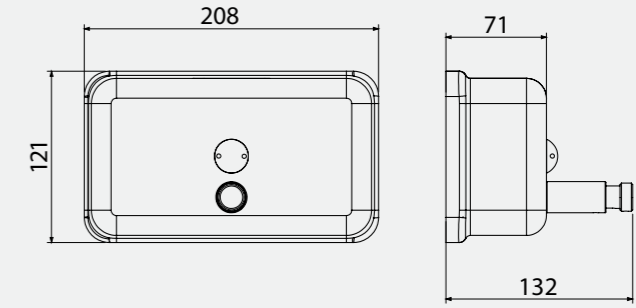

- Yatay
- 316 L Kalite, Paslanmaz Çelik

140107001
Krom