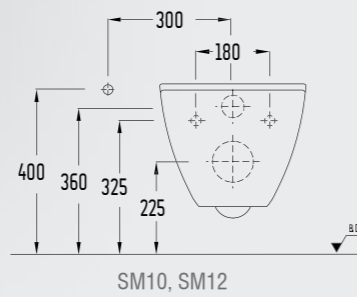

SM230DS110H

Serel Smart 48 cm Asma Klozet

- 48x35.5 cm
- Standart ve Ankastrle Temiz Su Girişli

SM120DS110H

Serel Smart 52 cm Asma Klozet

- 52x35.5 cm
- Standart ve Ankastrle Temiz Su Girişli

SM100DS110H

Beta Yavaş Kapanan Klozet Kapağı