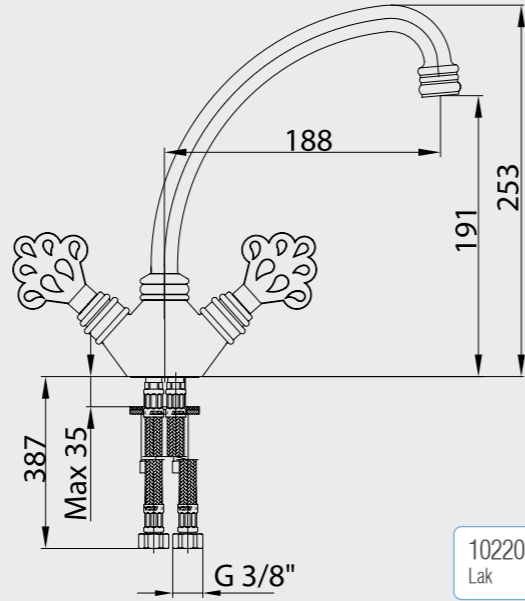

E.C.A. Osmanlı Eviye Bataryası

- Çıkış ucu uzunluğu 188 mm'dir.
- Çıkış ucu yüksekliği 191 mm'dir.
- Ürün süzgeçlidir.
- 360° döner çıkış ucu
- 180 derece seramik salmastralıdır.

102208003
Lak

E.C.A. Osmanlı Aplike Eviye / Lavabo Bataryası

- Eksenler arası 150 mm'dir.
- Çıkış ucu uzunluğu 135 mm'dir.
- Ürün süzgeçlidir.
- 180° seramik salmastralıdır.

102206001
Lak

E.C.A. Osmanlı Yüksek Tip Lavabo Bataryası

- Çıkış ucu uzunluğu 200 mm'dir.
- Çıkış ucu yüksekliği 300 mm'dir.
- Ürün süzgeçlidir.
- 360° döner çıkış ucu
- 180 derece seramik salmastralıdır.

102208614
Lak

E.C.A. Osmanlı Bide Bataryası

- Çıkış ucu uzunluğu 100 mm'dir.
- 180 derece seramik salmastralıdır.
- Ürün süzgeçlidir.

102210063
Lak

E.C.A. Osmanlı Ankastr Lavabo Bataryası

- Çıkış ucu uzunluğu 143 mm'dir.
- Çıkış ucu yüksekliği 100 mm'dir.
- Ürün süzgeçlidir.
- 360° döner çıkış ucu
- 180 derece seramik salmastralıdır.

102205001
Lak

E.C.A. Osmanlı Kurna Musluğu

- Tesisat bağlantısı ağız çapı G 3/4\"/>

102209223
Lak