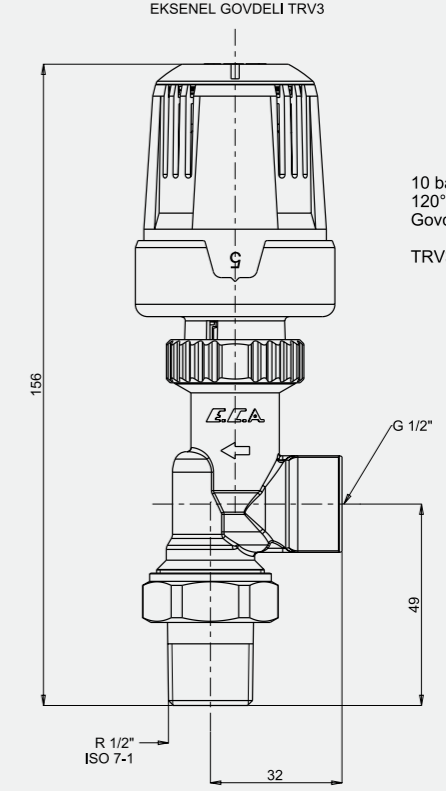

Termostatik Radyatör Valfler (Yatay Eksenli)

EN 215, TS EN 215, %30'a varan Enerji Tasarrufu

1/2" Yatay Eksenli Termostatik Radyatör Valfi

- Ø16x2 mm Pex
- 15°C Ortam Sıcaklığı Alt Limitli

602120879
TRV4

Termostatik Radyatör Valfler (Yatay Eksenli)

EN 215, TS EN 215, %30'a varan Enerji Tasarrufu

1/2" Yatay Eksenli Termostatik Radyatör Valfi

- 15°C Ortam Sıcaklığı Alt Limitli

10 bar
120°C
Govde: Dovme pirinc
CuZn40Pb2
TRV3 kafa grubu

602120528
Beyaz TRV3

1/2" Yatay Eksenli Termostatik Radyatör Valfi

- Ø15 Bakır Boru
- 15°C Ortam Sıcaklığı Alt Limitli

602120880
TRV4

1/2" Yatay Eksenli Termostatik Radyatör Valfi

- 15°C Ortam Sıcaklığı Alt Limitli

602120815
TRV4