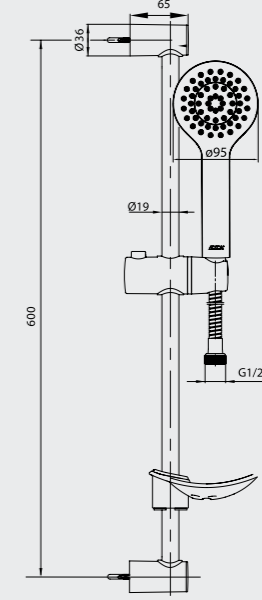

102146028
Krom