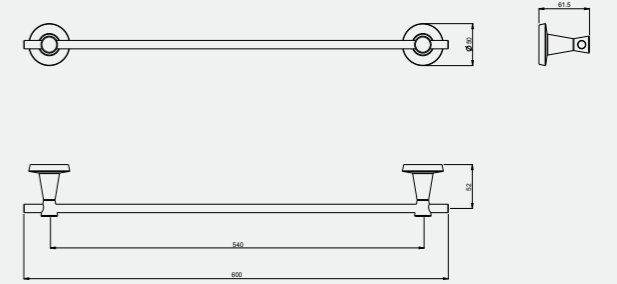

Purity Uzun Havluluk (45 cm)

140113003
Krom

140113003A
Altın Görünümlü

Purity Uzun Havluluk (60 cm)

140113004
Krom

140113004A
Altın Görünümlü

Purity Halka Havluluk

140113005
Krom