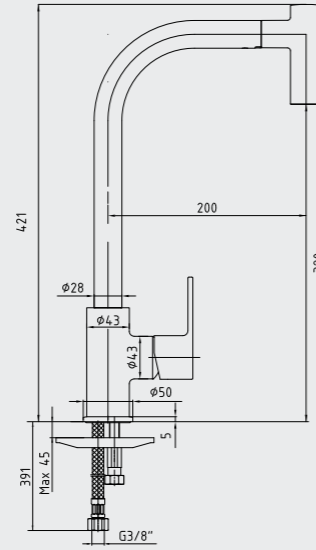

102118127
Krom

102118127ST
Krom