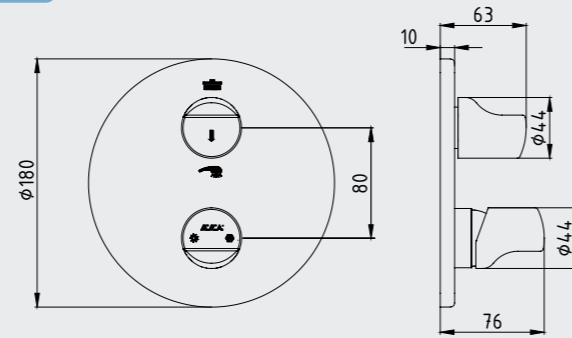

102167203H-YDE 102167203C4-YDE
Krom Mat Beyaz