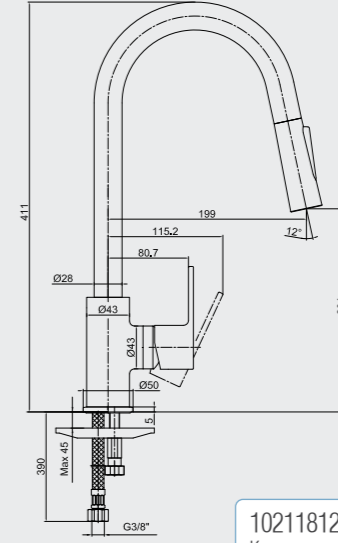

102118129
Krom

102118129ST
Krom

102118129C1
Mat Siyah