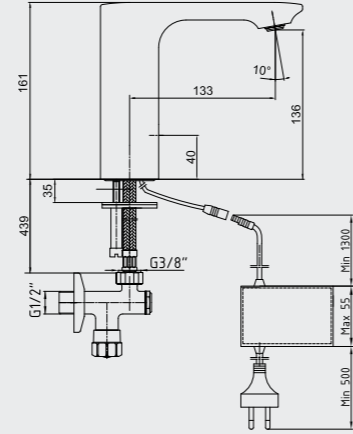

108108044 Krom 108108044ST Krom