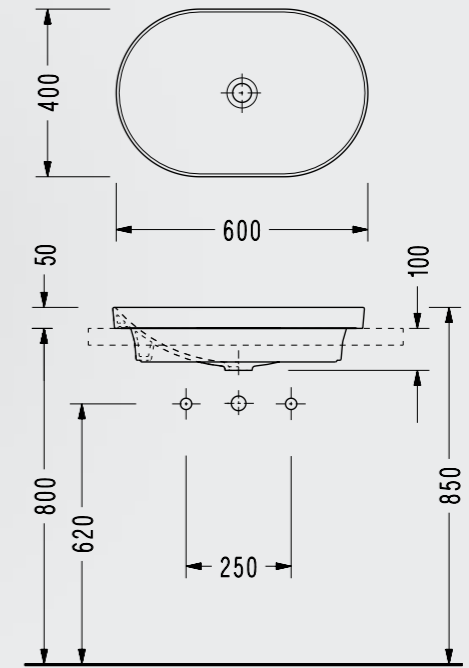

Sapphire Tezgah Üstü Gömme Lavabo

- 60x40 cm
- Slim kenarlı

SP33DXS110H