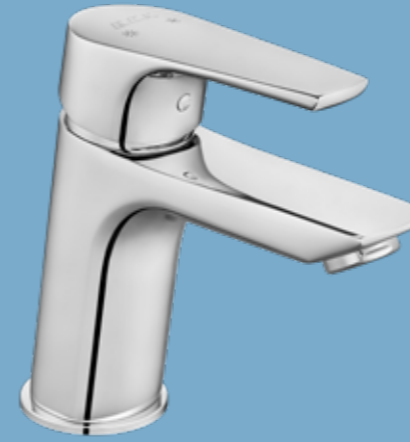

E.C.A. Niobe Serisi