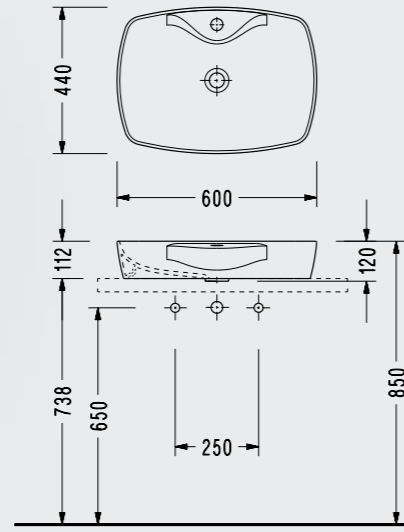

Kare Çanak Lavabo

- 46x46 cm
- Armatür Delikli
- Taşma kanalsız
- Kenar kalınlığı 8mm
- Hazne derinliği 135mm

3051TXS110H

Batarya Delikli Lavabo

- 60x44 cm
- Taşma Kanalsız

1634TXS110H

Lavabo

- 60x44 cm
- Taşma Kanalsız
- Mat siyah, Mat beyaz renk seçenekleri için bkz. Renkli Ürünler

1633DXS110H

Rita Batarya Delikli Lavabo

- 59x44 cm
- Taşma Kanalsız
- Mat siyah, Mat beyaz renk seçenekleri için bkz. Renkli Ürünler

RT30TXS110H

Batarya Delikli Lavabo

- 60x35 cm
- Taşma Kanalsız

2046TXS110H

Dikdörtgen Lavabo

- 60x42 cm

2047TDS110H