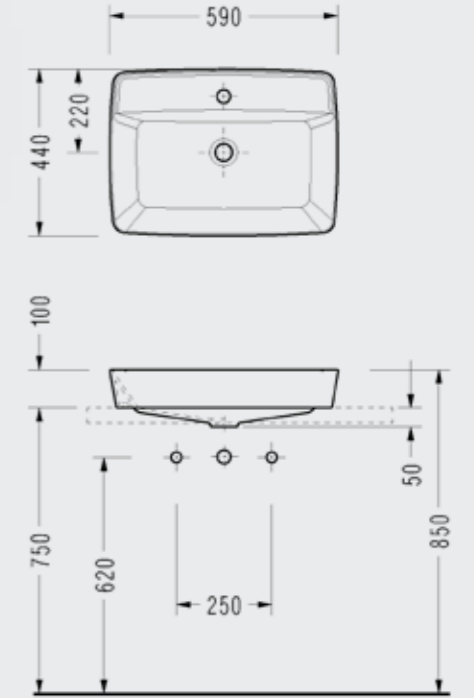

Slimline Lavabo

Slimline Çanak Lavabo

9502DXS110H

Renkli Ürünler

Rita Tezgah Üstü Lavabo (Armatür Delikli)

- 59X44 cm
- Taşma deliksiz
- Armatür delikli

RT30TXL010H
Mat Beyaz

RT30TXL050H
Mat Siyah