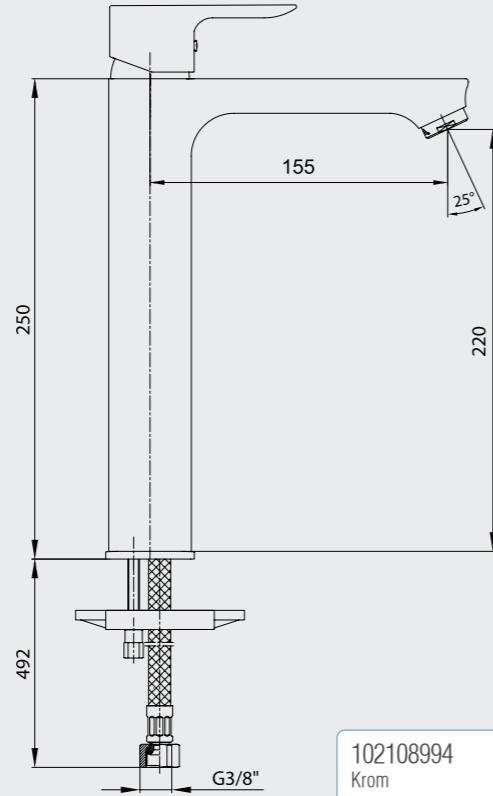

E.C.A. Star Yüksek Tip Lavabo Bataryası

- Çıkış ucu uzunluğu 155 mm'dir.
- Çıkış ucu yüksekliği 220 mm'dir.
- Kireç kırıcı perlatör
- 3 bar basınçta su akış miktarı dakikada 8,4 lt
- 'ST' li kodlarda ise dakikada 5 lt'dir.
- Kumandalı ürün alternatifi bulunmaktadır.

102108994 Krom
102108994ST Krom

E.C.A. Star Duş Bataryası

- Duş çıkış eksenini 77 mm'dir.
- Üst takım bağlantısı G1/2\"/>

102154016 Krom

E.C.A. Star Ankastr Lavabo Bataryası Sıva Üstü Grubu - Tek Rozet

- Farklı rozet alternatifleri mevcuttur.
- Kireç kırıcı perlatöre sahiptir.
- Çıkış ucu uzunluğu 200 mm'dir.
- 3 bar basınçta su akış miktarı dakikada maksimum 7,8 lt
- "ST"li kodlarda ise dakikada maksimum 5 lt'dir.
- 102166601 kodlu sıva altı grubu ayrıca alınmalıdır.

102167609-K Krom
102167609ST-K Krom

E.C.A. Ankastr Lavabo Bataryası Sıva Altı Grubu

- Plastik muhafazalı sıva altı gövde
- Plastik ve galvaniz boruya uygun bağlantı
- Mermer ve granit duvar kaplamasına uygun
- 37 mm ayar imkanı
- Tesisat bağlantıları G 1/2\"/>- Sıva üstü grubu ayrıca alınmalıdır.
  - T9 kodlu üründe opsiyonel olarak sıcaklık ve debi limitörlü seramik kartuş bulunmaktadır.

102166601

E.C.A. Star Ankastr Banyo/Duş Bataryası Sıva Üstü Grubu - 2 Yollu

- Duş başlığı ve el duşu markalamalı 2 yollu özel yön değiştirici (Markalama alternatifleri mevcuttur.)
- Köşeli, yuvarlak ve elips olmak üzere 3 tip rozet alternatifi mevcuttur.
- 102166201 kodlu sıva altı grubu ayrıca alınmalıdır.

102167209-EDE Krom