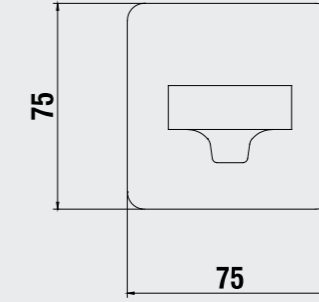

E.C.A. Ankastrre Banyo Bataryası Çıkış Ucu Grubu