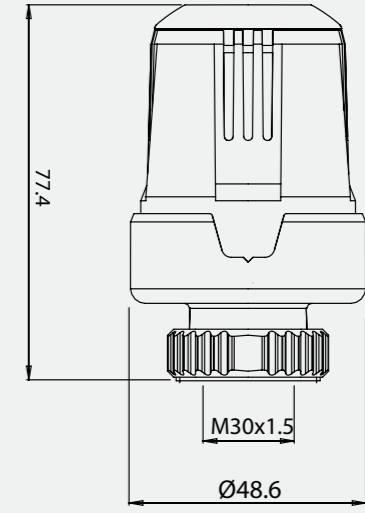

- 15°C Ortam Sıcaklığı Alt Limitli