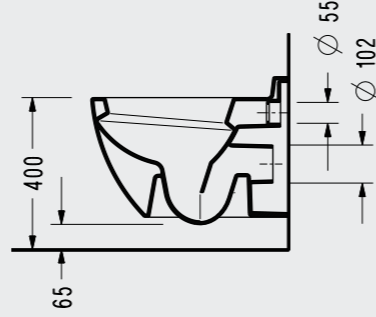

SM25ADS110H

Serel Smart 52 cm Purewash Kanalsız Asma Klozet

- 52x35,5 cm
- Standart ve Ankastrre Temiz Su Girişli

SM260DS110H

Serel Smart 52 cm Asma Klozet

- 52x36 cm
- Standart ve Ankastrle Temiz Su Girişli
- Kırmızı, siyah, bej renk seçenekleri