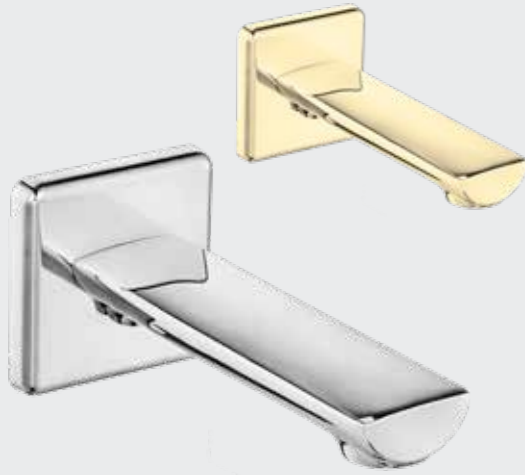

E.C.A. Ankastr Banyo Bataryası Çıkış Ucu Grubu

- Köşeli, yuvarlak ve elips olmak üzere 3 tip rozet alternatifi mevcuttur.
- Çıkış ucu uzunluğu 158 mm'dir.
- Tesisat bağlantısı G 1/2"dir.
- Kireç kırıcı perlatöre sahiptir.

102159206-K
Krom

102859206-K
Altın Görünümlü