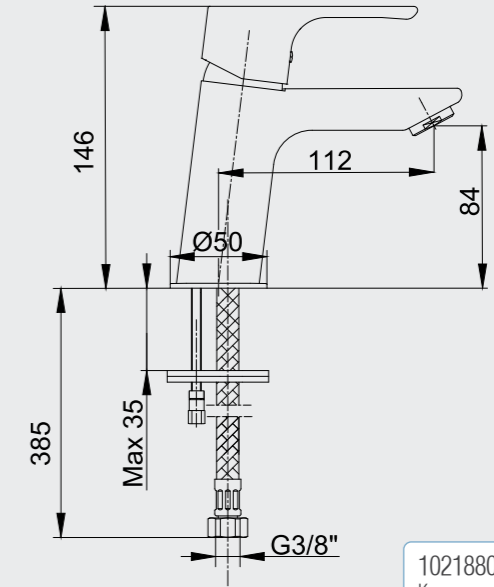

102188053
Krom

102188053ST
Krom