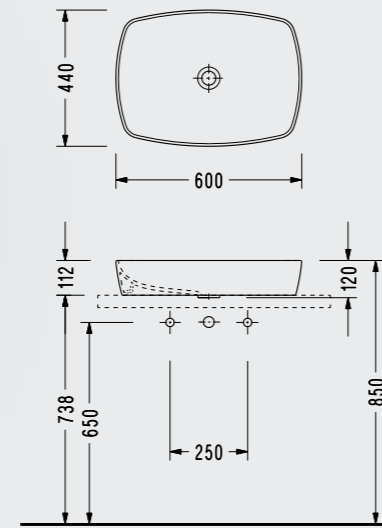

Kare Çanak Lavabo

- 46x46 cm
- Armatür Delikli
- Taşma kanalsız
- Kenar kalınlığı 8mm
- Hazne derinliği 135mm

3051TXS110H

Batarya Delikli Lavabo

- 60x44 cm
- Taşma Kanalsız

1634TXS110H

Lavabo

- 60x44 cm
- Taşma Kanalsız
- Mat siyah, Mat beyaz renk seçenekleri için bkz. Renkli Ürünler

1633DXS110H

Rita Batarya Delikli Lavabo

- 59x44 cm
- Taşma Kanalsız
- Mat siyah, Mat beyaz renk seçenekleri için bkz. Renkli Ürünler

RT30TXS110H

Batarya Delikli Lavabo

- 60x35 cm
- Taşma Kanalsız

2046TXS110H

Dikdörtgen Lavabo

- 60x42 cm

2047TDS110H