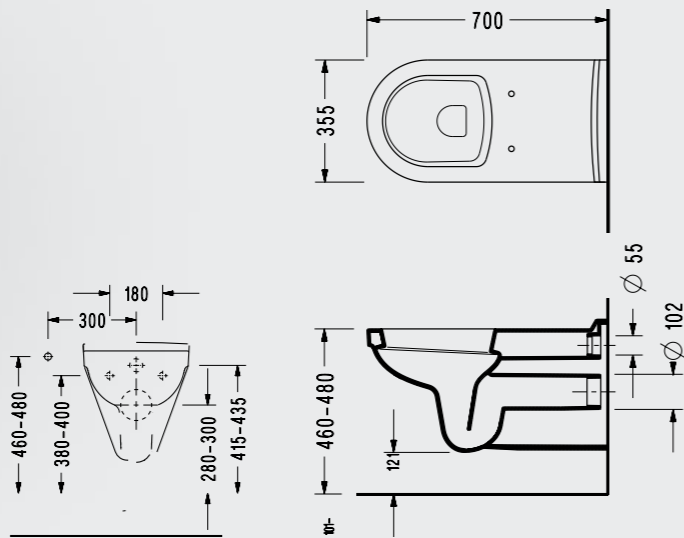

Bedensel Engelliler İçin Özel Seri

Bedensel Engelliler İçin Özel Lavabo

• 67,5 x 55,5 cm

3044TDS110H

Bedensel Engelliler İçin Asma Klozet

• 70x35.5 cm
• Standart ve Ankastrle temiz su girişli olarak kullanılabilir.