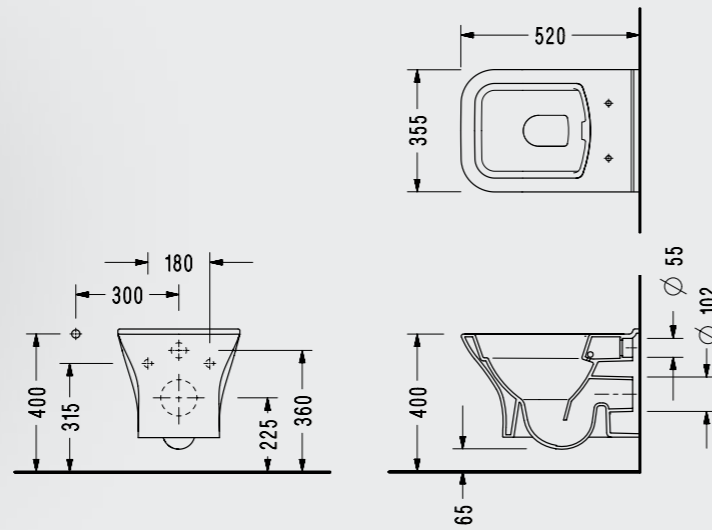

Nita Kanalsız Köşeli Asma Klozet