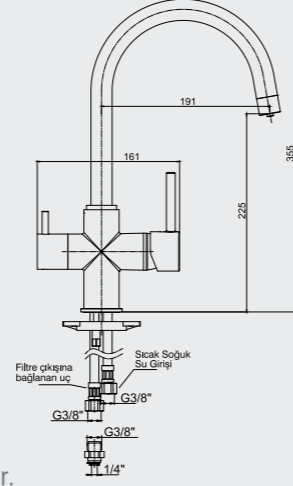

- Filtre edilmiş su girişi
- Filtre edilmiş su için ayrı kumanda kolu
- Çıkış ucu uzunluğu 191 mm'dir.
- Çıkış ucu yüksekliği 225 mm'dir.
- Filtreleme sistemi ürüne dahil değildir.
- Kireç kırıcı perlatör
- 360° döner çıkış ucu
- 3 bar basınçta su akış miktarı dakikada maksimum 7,8 lt'dir.