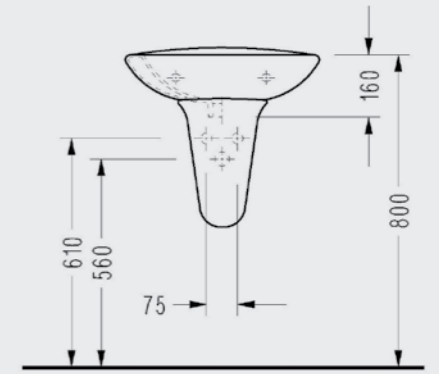

2841TDS110H
51 cm Lavabo
51x40 cm
Batarya Delikli
36 Paletli

2841DSS110H
51 cm Lavabo
51x40 cm
Batarya Deliksiz
36 Paletli

2822STL110H
Yarım Ayak
Yayılı Montaj
36 Paletli