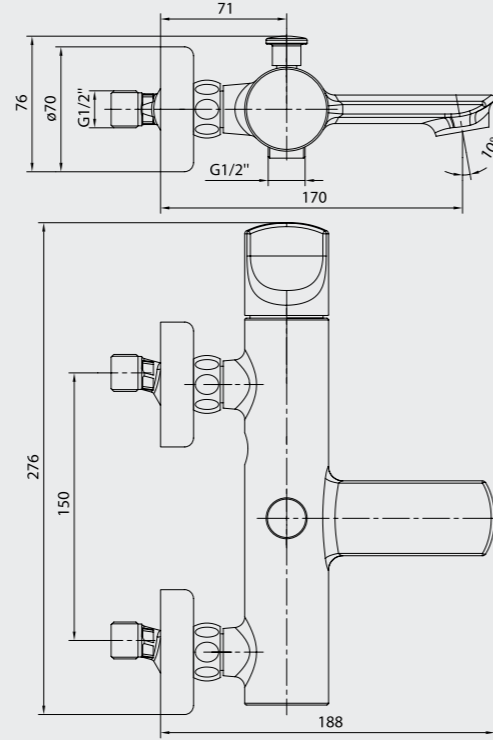

102102470H Krom	104102470 Beyaz	104402470 Bej	104502470 Siyah	104302470 Kırmızı	102102470C4 Mat Beyaz