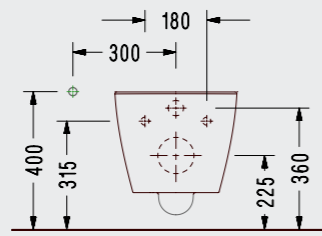

SP26ADL010H
Mat Beyaz

SP26ADL050H
Mat Siyah