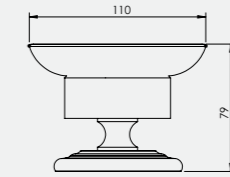

Luna Sabunluk

• Tezgah Üstü

140110011
Krom

140110011A
Altın Görünümlü