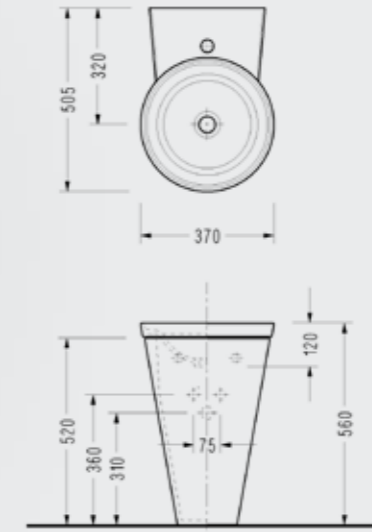

Helios Çocuk Lavabosu

- Ø 37 cm
- Helios yarım ayaklı veya tezgah üstü / tezgah üstü gömme olarak kullanılabilir.

HL34DXS110H (Ayak ve tezgaha uyumlu)